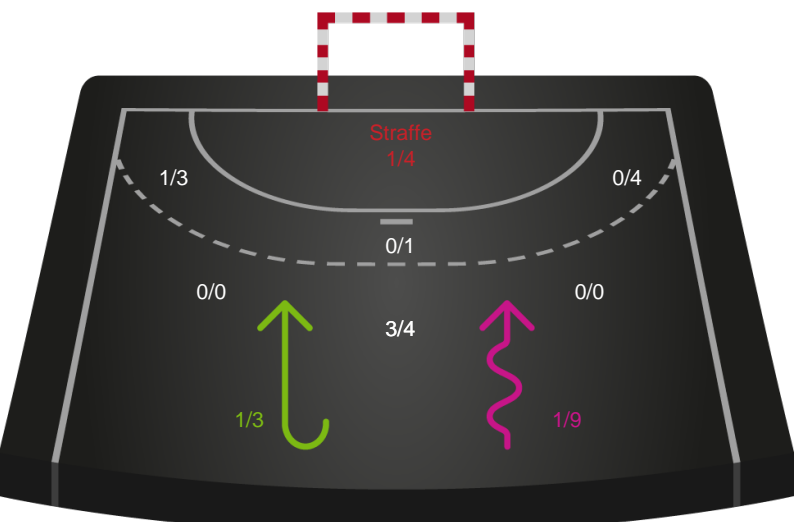

Horsens Håndbold Elite

Redningsdiagram