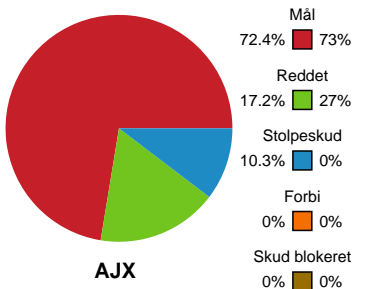

Fordeling af mål og skud

Ajax København - Horsens Håndbold Elite - 24-28 (12-15)

Intet billede angivet

521218 / 26.04.2023, 19.30 / Bavnehøj Arena / Kvindeligaen - Kvalifikationsspil

Angrebet sluttede med:

Teknisk fejl

2 min

Assist

Skuddene endte med:

Målforskel i løbet af kampen

Shotplot for Første halvleg

Ajax København - Horsens Håndbold Elite - 24-28 (12-15)

521218 / 26.04.2023, 19.30 / Bavnehøj Arena / Kvindeligaen - Kvalifikationsspil

Intet billede angivet

Ajax København

Redningsdiagram

Kontra

Gennembrud

Horsens Håndbold Elite

Redningsdiagram

Kontra