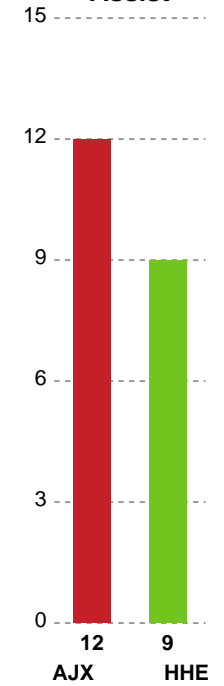

Markspillere

Nr	Navn	Mål/Skud	Straffe-mål/skud	Total Mål/Skud	Assist	Tilkendt straffe	Forårsagede straffe	Rødt kort	Tabt bold	Bold erob.	Fejl aflv.	Regelbrud	2min udvis.	MEP
2	Anne-Sofie FILTENBORG	1/1 100%	0/0 0%	1/1 100%	0	0	1	0	0	0	0	0	0	0.75
4	Maria HOLM	2/7 28.57%	1/1 100%	3/8 37.5%	0	0	0	0	0	1	0	0	0	0.95
5	Maria Kielstof Skaar JACOBSEN	0/1 0%	0/0 0%	0/1 0%	0	0	1	0	0	0	0	0	0	-0.55
6	Maria HØJGAARD	2/4 50%	0/0 0%	2/4 50%	0	0	0	0	0	0	0	0	0	0.94
14	Amalie Grøn HANSEN	4/5 80%	0/0 0%	4/5 80%	0	1	0	0	0	1	0	0	0	3.42
19	Laura DAMGAARD	2/3 66.67%	0/0 0%	2/3 66.67%	1	0	0	0	0	0	2	0	1	0.52
20	Dicte ANDERSEN	0/0 0%	0/0 0%	0/0 0%	0	0	0	0	0	0	0	0	0	0
21	Anne Sofie PEDERSEN	0/0 0%	0/0 0%	0/0 0%	0	0	0	0	0	0	0	0	0	0
25	Nicoline Nørgaard OLSEN	2/4 50%	0/0 0%	2/4 50%	0	0	0	0	0	0	0	1	0	0.75
26	Maria Mose VESTERGAARD	0/0 0%	0/0 0%	0/0 0%	0	0	0	0	0	0	0	0	0	0
27	Annette JENSEN	1/1 100%	0/0 0%	1/1 100%	3	0	1	0	0	0	1	0	1	0.77
29	Kristin THORLEIFSDÓTTIR	10/11 90.91%	0/0 0%	10/11 90.91%	3	0	1	0	0	0	3	0	0	6.8
55	Tamara HAGGERTY	2/2 100%	0/0 0%	2/2 100%	0	0	0	0	1	0	0	0	3	0.43

Fordeling af mål og skud

Ajax København - Horsens Håndbold Elite - 24-28 (12-15)

Intet billede angivet

521218 / 26.04.2023, 19.30 / Bavnehøj Arena / Kvindeligaen - Kvalifikationsspil

Angrebet sluttede med:

Teknisk fejl

2 min

Assist

Skuddene endte med:

Målforskel i løbet af kampen

Shotplot for Første halvleg

Ajax København - Horsens Håndbold Elite - 24-28 (12-15)

521218 / 26.04.2023, 19.30 / Bavnehøj Arena / Kvindeligaen - Kvalifikationsspil