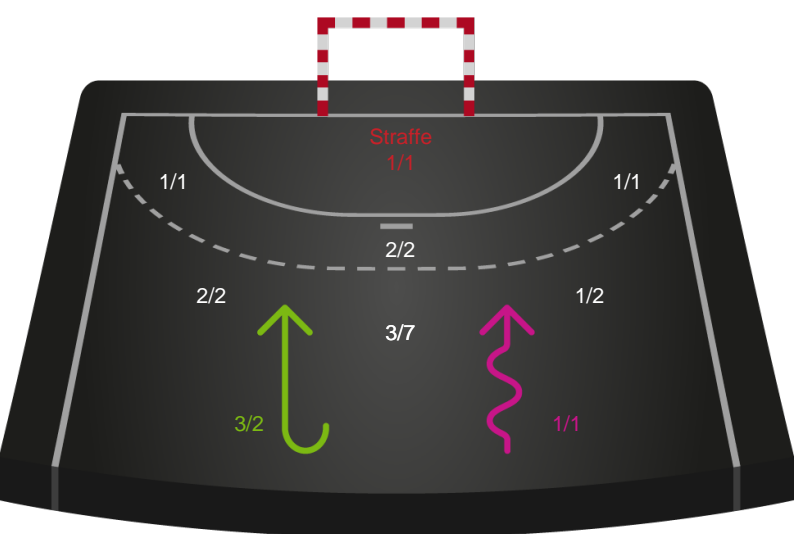

Horsens Håndbold Elite

Skuddiagram