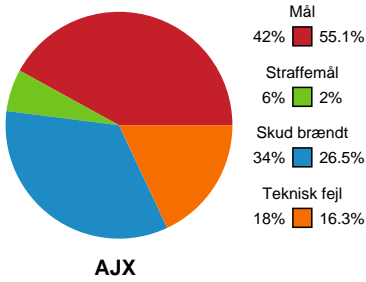

Fordeling af mål og skud

Ajax København - Horsens Håndbold Elite - 24-28 (12-15)

Intet billede angivet

521218 / 26.04.2023, 19.30 / Bavnehøj Arena / Kvindeligaen - Kvalifikationsspil

Angrebet sluttede med:

Teknisk fejl

2 min

Assist

Skuddene endte med:

Målforskel i løbet af kampen

Shotplot for Første halvleg

Ajax København - Horsens Håndbold Elite - 24-28 (12-15)

521218 / 26.04.2023, 19.30 / Bavnehøj Arena / Kvindeligaen - Kvalifikationsspil