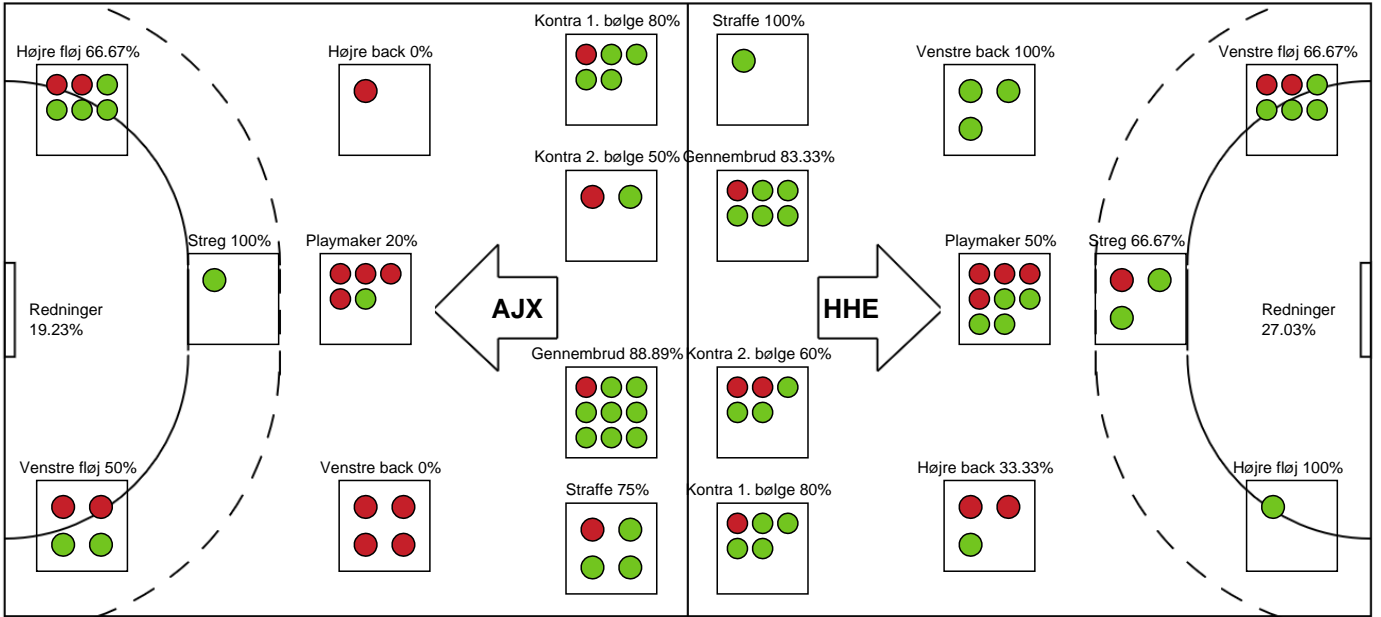

Nr	Navn	Redn/Skud	Straffe-Redn/skud	Total Redn/Skud	Mål imod	Skud forbi	Skud stolpe	Assist	Mål	Bold erob.	Fejl aflv.	Regelbrud	2 min udvis.	MEP
13	Claudia ROMPEN	0/7 0%	0/2 0%	0/9 0%	9	0	1	0	0	0	0	0	0	-1.17
89	Emily Stang SANDO	5/16 31.25%	1/2 50%	6/18 33.33%	12	7	2	2	1	0	0	0	0	2.66

Markspillere

Nr	Navn	Mål/Skud	Straffe-mål/skud	Total Mål/Skud	Assist	Tilkendt straffe	Forårsagede straffe	Rødt kort	Tabt bold	Bold erob.	Fejl aflv.	Regelbrud	2min udvis.	MEP
2	Anne-Sofie FILTENBORG	1/1 100%	0/0 0%	1/1 100%	0	0	1	0	0	0	0	0	0	0.75
4	Maria HOLM	2/7 28.57%	1/1 100%	3/8 37.5%	0	0	0	0	0	1	0	0	0	0.95
5	Maria Kielstof Skaar JACOBSEN	0/1 0%	0/0 0%	0/1 0%	0	0	1	0	0	0	0	0	0	-0.55
6	Maria HØJGAARD	2/4 50%	0/0 0%	2/4 50%	0	0	0	0	0	0	0	0	0	0.94
14	Amalie Grøn HANSEN	4/5 80%	0/0 0%	4/5 80%	0	1	0	0	0	1	0	0	0	3.42
19	Laura DAMGAARD	2/3 66.67%	0/0 0%	2/3 66.67%	1	0	0	0	0	0	2	0	1	0.52
20	Dicte ANDERSEN	0/0 0%	0/0 0%	0/0 0%	0	0	0	0	0	0	0	0	0	0
21	Anne Sofie PEDERSEN	0/0 0%	0/0 0%	0/0 0%	0	0	0	0	0	0	0	0	0	0
25	Nicoline Nørgaard OLSEN	2/4 50%	0/0 0%	2/4 50%	0	0	0	0	0	0	0	1	0	0.75
26	Maria Mose VESTERGAARD	0/0 0%	0/0 0%	0/0 0%	0	0	0	0	0	0	0	0	0	0
27	Annette JENSEN	1/1 100%	0/0 0%	1/1 100%	3	0	1	0	0	0	1	0	1	0.77
29	Kristin THORLEIFSDÓTTIR	10/11 90.91%	0/0 0%	10/11 90.91%	3	0	1	0	0	0	3	0	0	6.8
55	Tamara HAGGERTY	2/2 100%	0/0 0%	2/2 100%	0	0	0	0	1	0	0	0	3	0.43

Fordeling af mål og skud

Ajax København - Horsens Håndbold Elite - 24-28 (12-15)

Intet billede angivet

521218 / 26.04.2023, 19.30 / Bavnehøj Arena / Kvindeligaen - Kvalifikationsspil

Angrebet sluttede med: