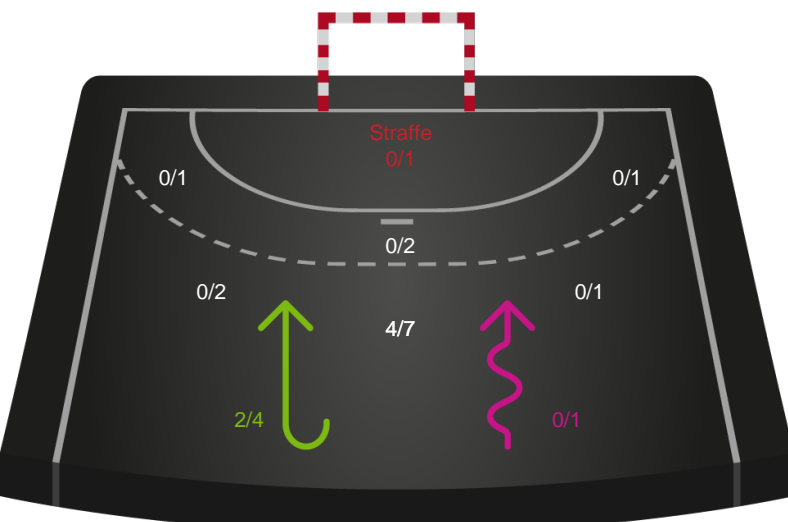

Shotplot for Første halvleg

Ajax København - Horsens Håndbold Elite - 24-28 (12-15)

521218 / 26.04.2023, 19.30 / Bavnehøj Arena / Kvindeligaen - Kvalifikationsspil

Intet billede angivet

Ajax København

Redningsdiagram