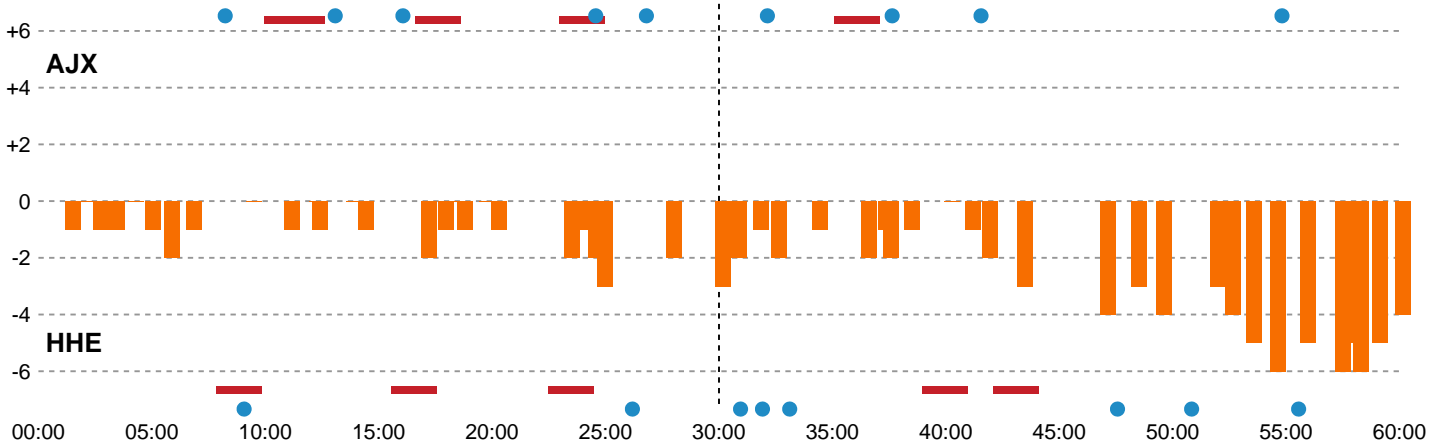

Fordeling af mål og skud

Ajax København - Horsens Håndbold Elite - 24-28 (12-15)

Intet billede angivet

521218 / 26.04.2023, 19.30 / Bavnehøj Arena / Kvindeligaen - Kvalifikationsspil

Angrebet sluttede med:

Teknisk fejl

2 min

Assist

Skuddene endte med:

Målforskel i løbet af kampen

Shotplot for Første halvleg

Ajax København - Horsens Håndbold Elite - 24-28 (12-15)

521218 / 26.04.2023, 19.30 / Bavnehøj Arena / Kvindeligaen - Kvalifikationsspil