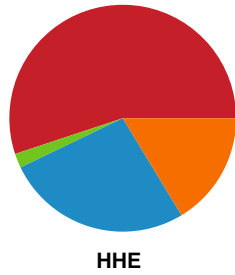

Fordeling af mål og skud

Ajax København - Horsens Håndbold Elite - 24-28 (12-15)

Intet billede angivet

521218 / 26.04.2023, 19.30 / Bavnehøj Arena / Kvindeligaen - Kvalifikationsspil

Angrebet sluttede med: