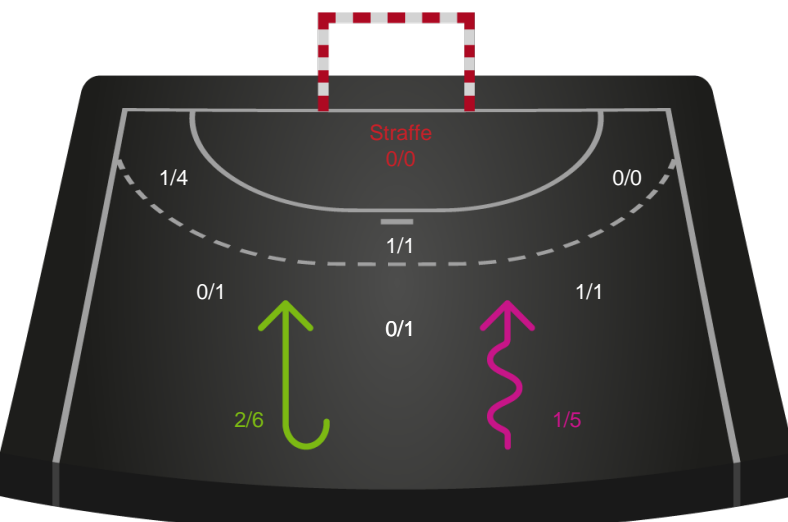

Shotplot for Anden halvleg

Ajax København - Horsens Håndbold Elite - 24-28 (12-15)

521218 / 26.04.2023, 19.30 / Bavnehøj Arena / Kvindeligaen - Kvalifikationsspil

Intet billede angivet

Ajax København

Redningsdiagram