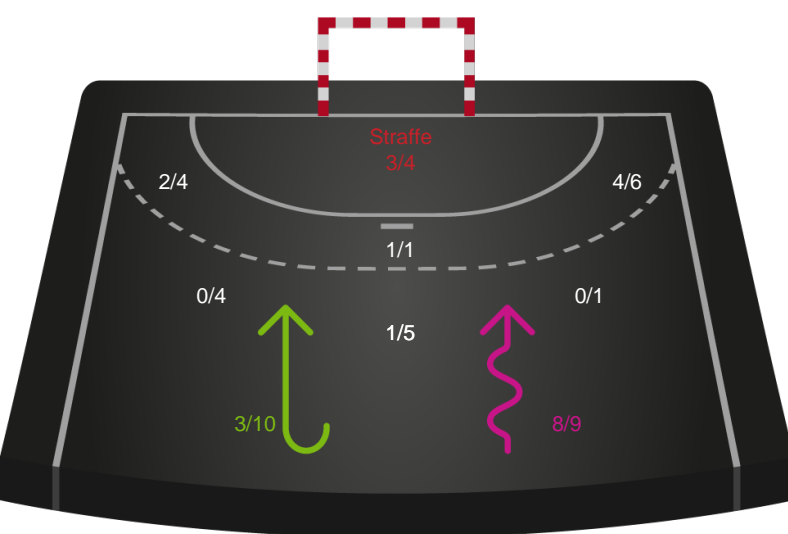

Ajax København

Skuddiagram