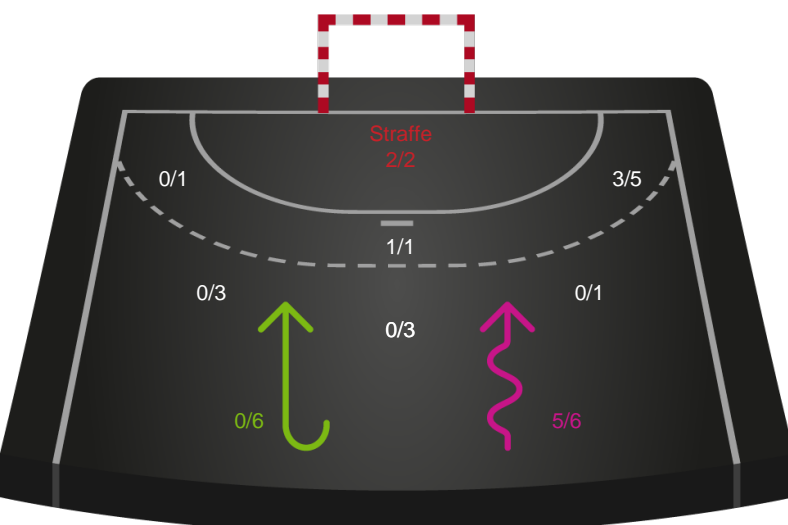

Ajax København

Skuddiagram