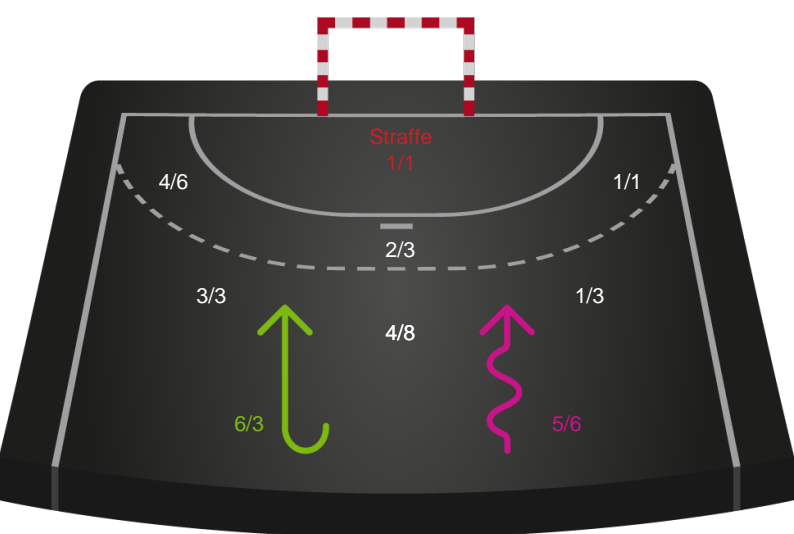

Horsens Håndbold Elite

Skuddiagram

Kontra

Gennembrud

Hold statistik for Første halvleg

Ajax København - Horsens Håndbold Elite - 24-28 (12-15)

Inet billede angivet

521218 / 26.04.2023, 19.30 / Bavnehøj Arena / Kvindeligaen - Kvalifikationsspil