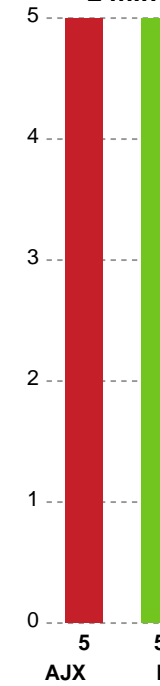

Fordeling af mål og skud

Ajax København - Horsens Håndbold Elite - 24-28 (12-15)

Intet billede angivet

521218 / 26.04.2023, 19.30 / Bavnehøj Arena / Kvindeligaen - Kvalifikationsspil

Angrebet sluttede med:

Teknisk fejl

2 min

Assist

Skuddene endte med:

Målforskel i løbet af kampen