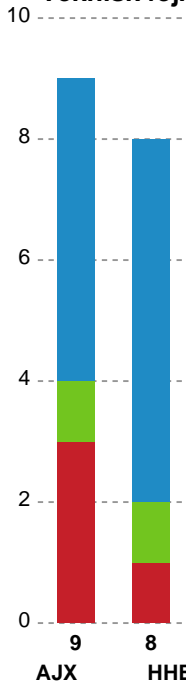

Teknisk fejl