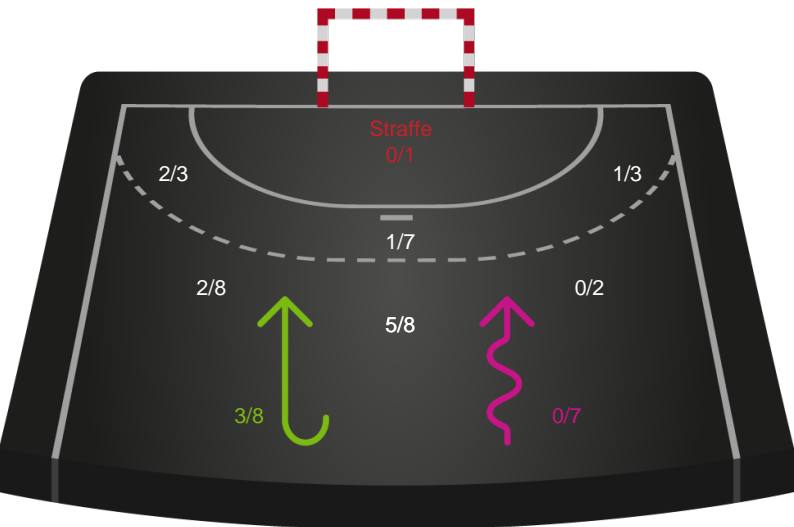

Silkeborg-Voel KFUM

Redningsdiagram