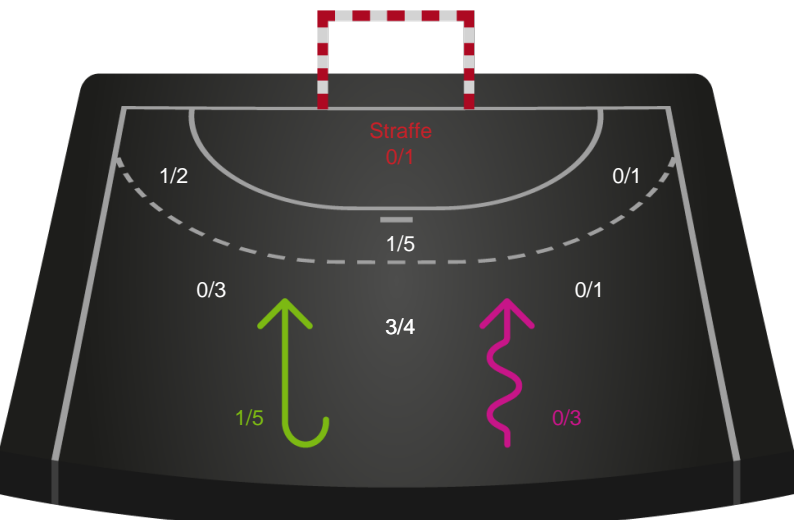

Silkeborg-Voel KFUM

Redningsdiagram