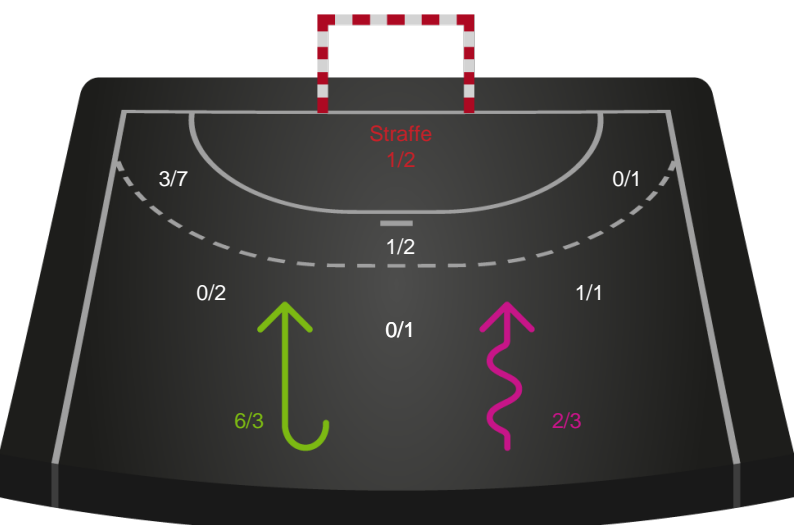

Kontra

Gennembrud

Shotplot for Total

Team Esbjerg - Silkeborg-Voel KFUM - 35-26 (19-12)

391549 / 03.04.2022, 20.00 / Blue Water Dokken / Bambusa Kvindeligaen - Slutspil Pulje 2

Intet billede angivet

Team Esbjerg