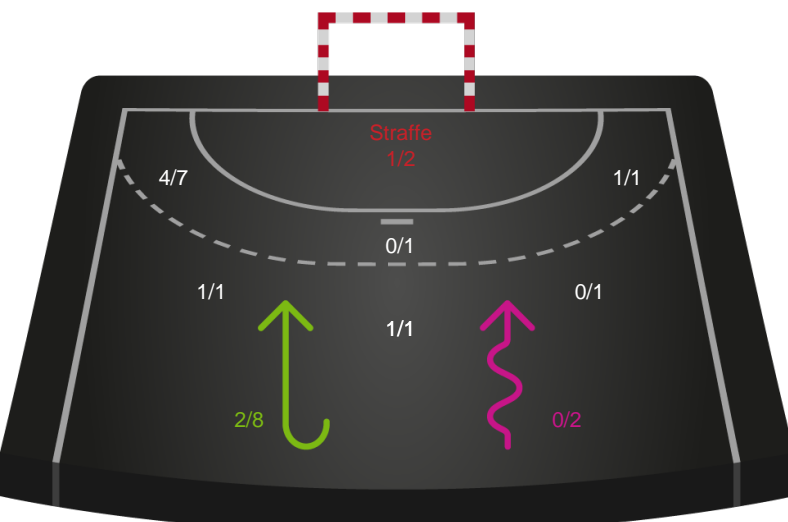

Shotplot for Anden halvleg

Team Esbjerg - Silkeborg-Voel KFUM - 35-26 (19-12)

391549 / 03.04.2022, 20.00 / Blue Water Dokken / Bambusa Kvindeligaen - Slutspil Pulje 2

Intet billede angivet

Team Esbjerg

Redningsdiagram