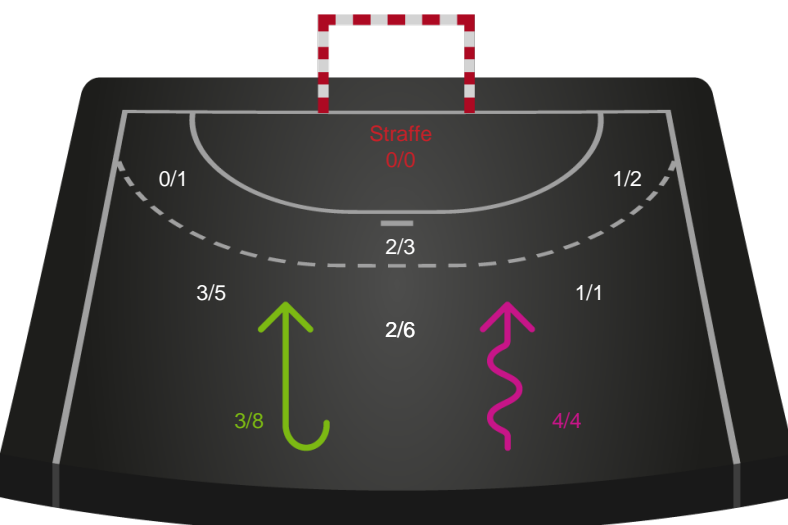

Team Esbjerg

Skuddiagram