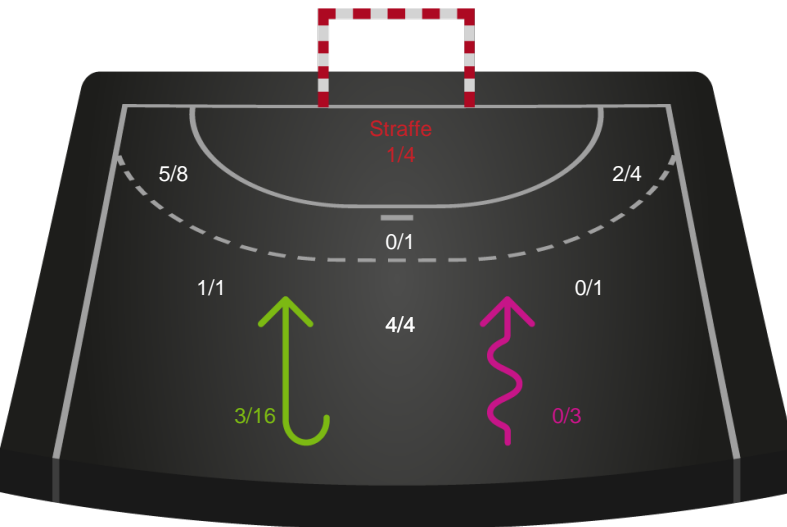

Shotplot for Total

Team Esbjerg - Silkeborg-Voel KFUM - 35-26 (19-12)

391549 / 03.04.2022, 20.00 / Blue Water Dokken / Bambusa Kvindeligaen - Slutspil Pulje 2

Intet billede angivet

Team Esbjerg

Redningsdiagram