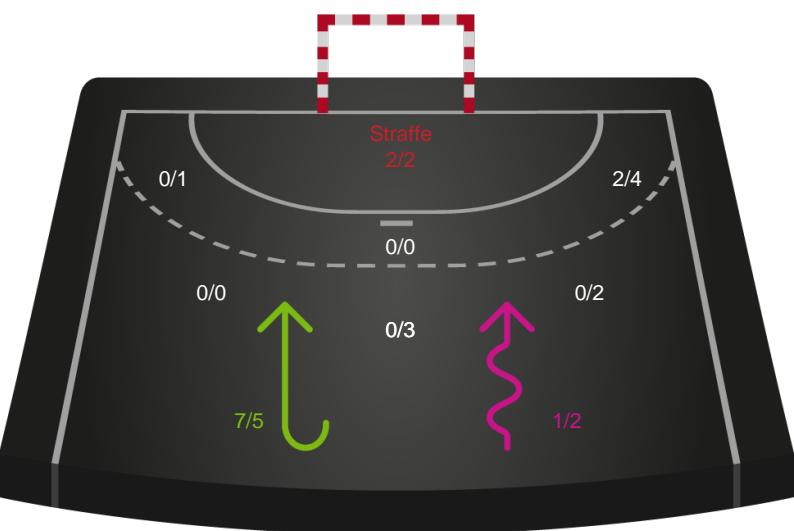

Kontra

Gennembrud

Silkeborg-Voel KFUM

Skuddiagram

Kontra

Gennembrud

Shotplot for Anden halvleg

Team Esbjerg - Silkeborg-Voel KFUM - 35-26 (19-12)