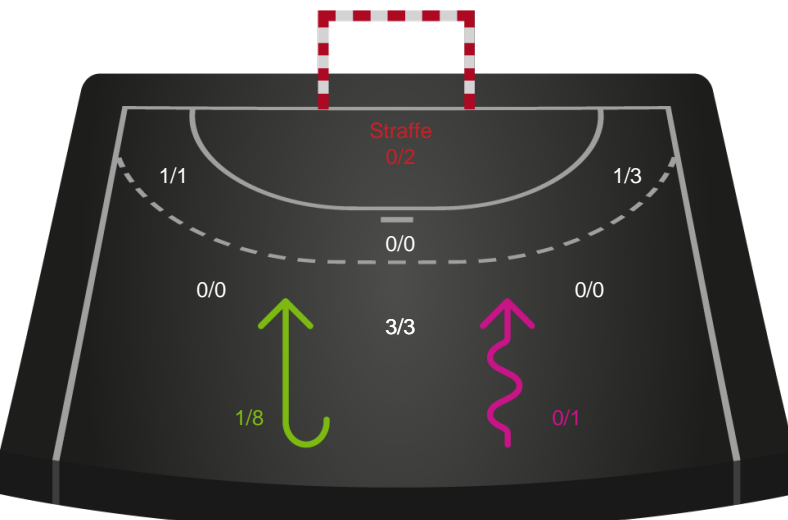

Shotplot for Første halvleg

Team Esbjerg - Silkeborg-Voel KFUM - 35-26 (19-12)

391549 / 03.04.2022, 20.00 / Blue Water Dokken / Bambusa Kvindeligaen - Slutspil Pulje 2

Intet billede angivet

Team Esbjerg

Redningsdiagram