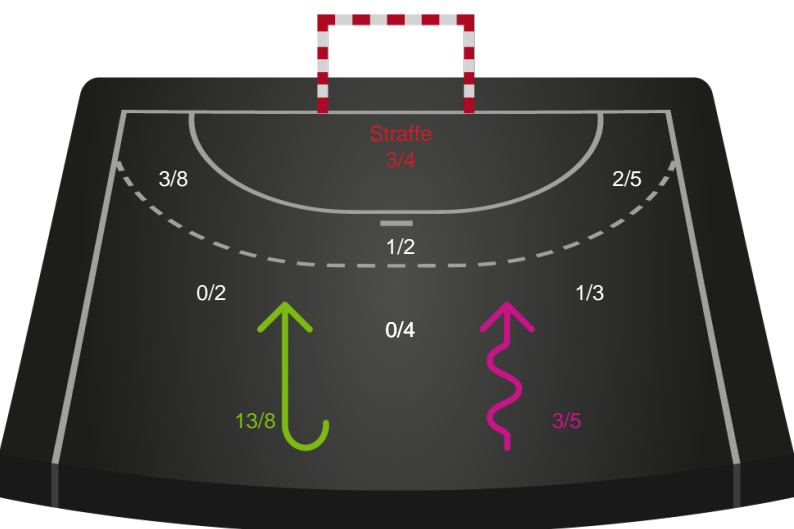

Skuddiagram

Kontra

Gennembrud

Silkeborg-Voel KFUM

Skuddiagram

Kontra

Gennembrud

Hold statistik for Første halvleg