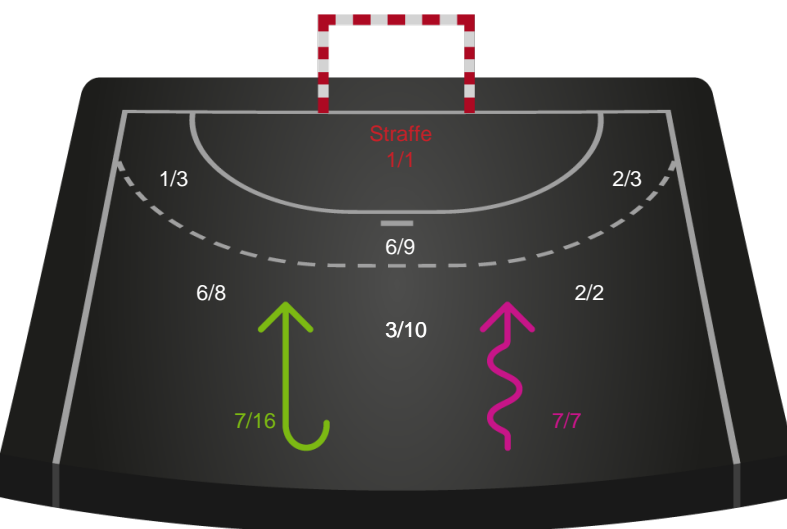

Team Esbjerg

Skuddiagram