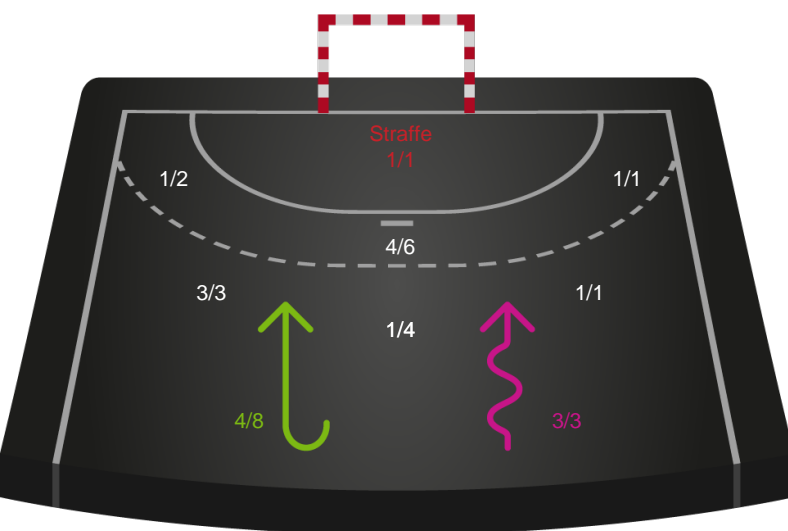

Team Esbjerg

Skuddiagram