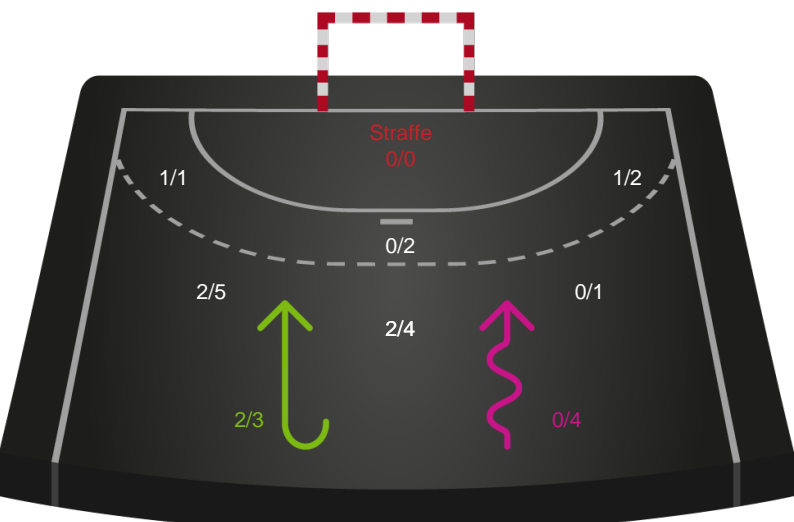

391549 / 03.04.2022, 20.00 / Blue Water Dokken / Bambusa Kvindeligaen - Slutspil Pulje 2

Intet billede angivet

Team Esbjerg

Redningsdiagram

Kontra

Gennembrud

Silkeborg-Voel KFUM

Redningsdiagram