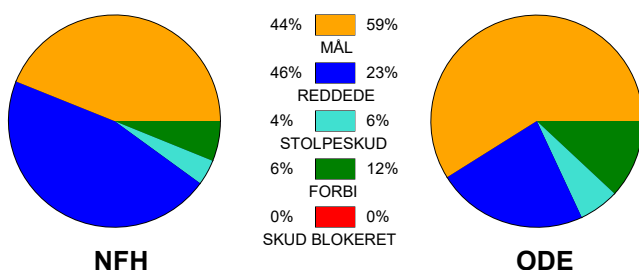

Skuddene endte med: