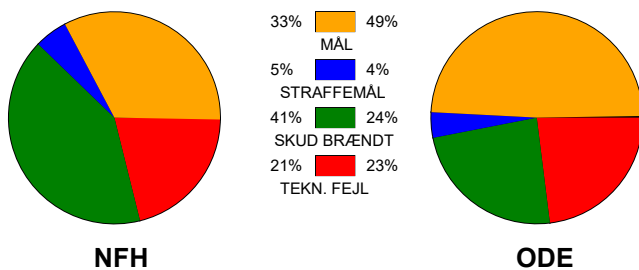

Angrebet sluttede med: