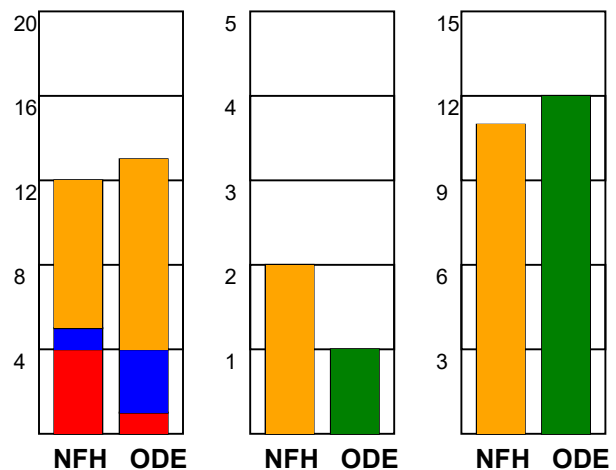

Tekn. Fejl

2 min

Assist