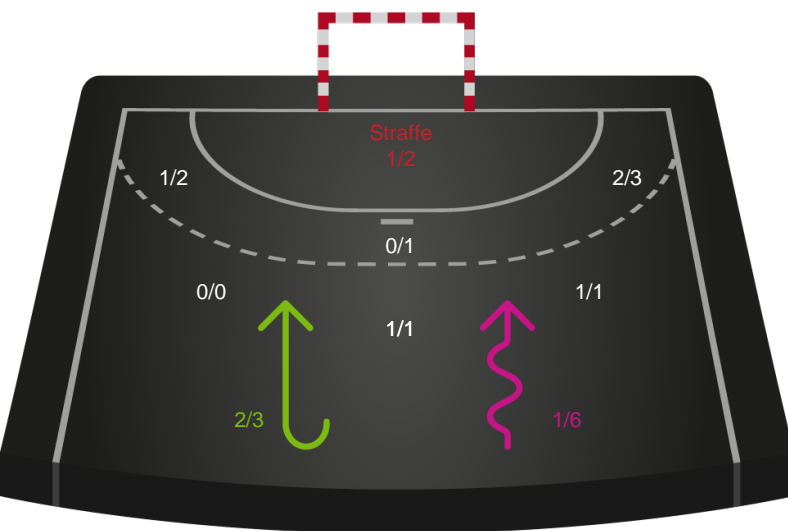

Shotplot for Første halvleg

København Håndbold - Silkeborg-Voel KFUM - 29-22 (16-10)

125862 / 01.11.2019, 19.00 / Frederiksberg Opvisning / HTH Ligaen - Grundspil

Intet billede angivet

København Håndbold

Redningsdiagram