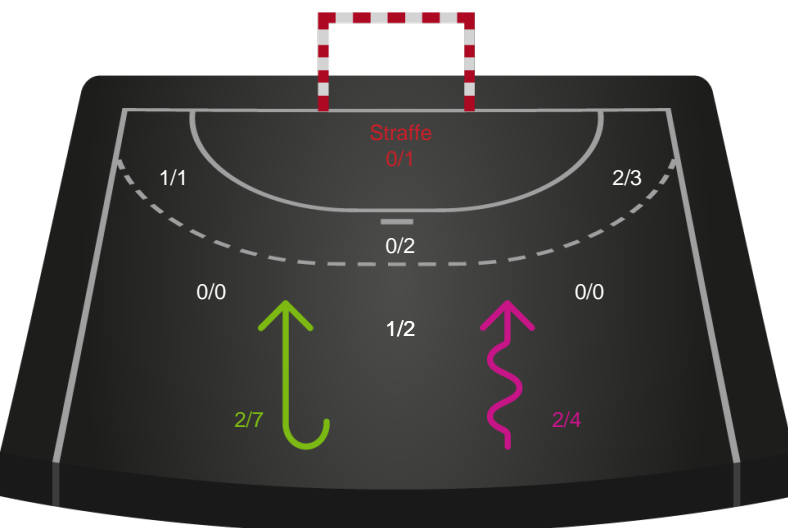

Shotplot for Anden halvleg

København Håndbold - Silkeborg-Voel KFUM - 29-22 (16-10)

125862 / 01.11.2019, 19.00 / Frederiksberg Opvisning / HTH Ligaen - Grundspil

Intet billede angivet

København Håndbold

Redningsdiagram