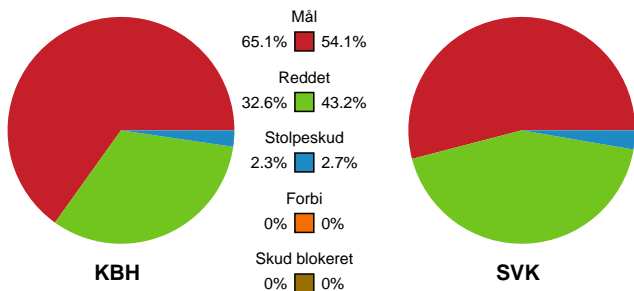

Skuddene endte med: