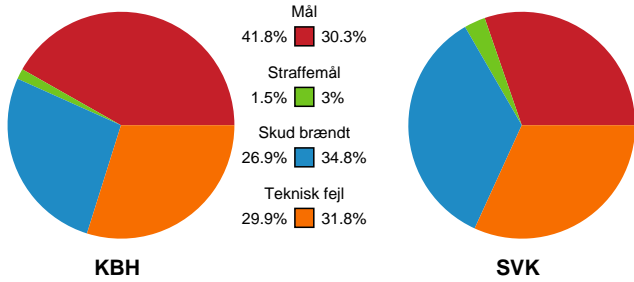

Angrebet sluttede med: