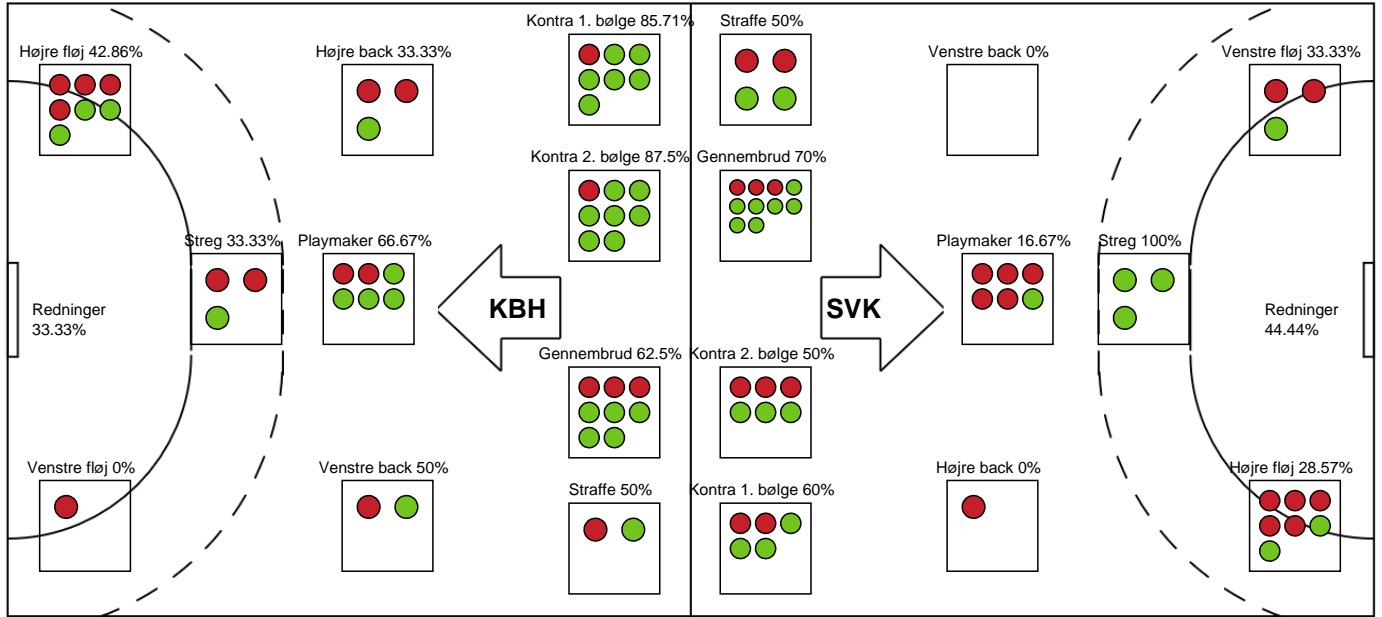

Fordeling af mål og skud

København Håndbold - Silkeborg-Voel KFUM - 29-22 (16-10)

Intet billede angivet

125862 / 01.11.2019, 19.00 / Frederiksberg Opvisning / HTH Ligaen - Grundspil