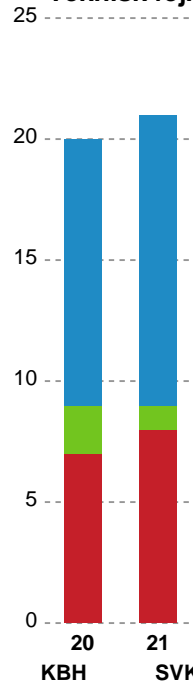

Teknisk fejl