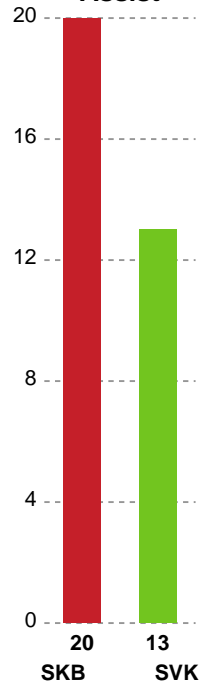

Fordeling af mål og skud

Skanderborg Håndbold - Silkeborg-Voel KFUM - 32-32 (14-15)

190085 / 04.04.2026, 16.00 / Freja Arena Fælledhallen - bane 1 / Bambuni Kvindeligaen - Grundspil

Angrebet sluttede med:

Skuddene endte med:

Teknisk fejl

2 min

Assist

Målforskel i løbet af kampen

Shotplot for Første halvleg

Skanderborg Håndbold - Silkeborg-Voel KFUM - 32-32 (14-15)

190085 / 04.04.2026, 16.00 / Freja Arena Fælledhallen - bane 1 / Bambuni Kvindeligaen - Grundspil