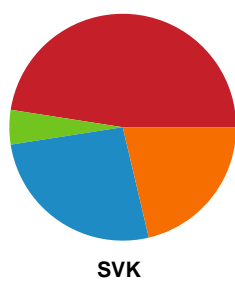

Fordeling af mål og skud

Skanderborg Håndbold - Silkeborg-Voel KFUM - 32-32 (14-15)

190085 / 04.04.2026, 16.00 / Freja Arena Fælledhallen - bane 1 / Bambuni Kvindeligaen - Grundspil

Angrebet sluttede med: