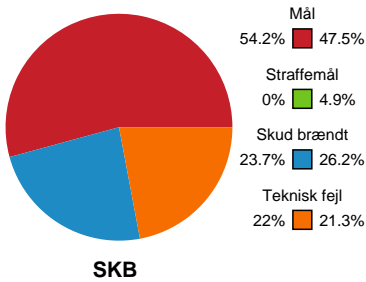

Fordeling af mål og skud

Skanderborg Håndbold - Silkeborg-Voel KFUM - 32-32 (14-15)

190085 / 04.04.2026, 16.00 / Freja Arena Fælledhallen - bane 1 / Bambuni Kvindeligaen - Grundspil

Angrebet sluttede med:

Skuddene endte med:

Teknisk fejl

2 min

Assist

Målforskel i løbet af kampen

Shotplot for Første halvleg

Skanderborg Håndbold - Silkeborg-Voel KFUM - 32-32 (14-15)

190085 / 04.04.2026, 16.00 / Freja Arena Fælledhallen - bane 1 / Bambuni Kvindeligaen - Grundspil