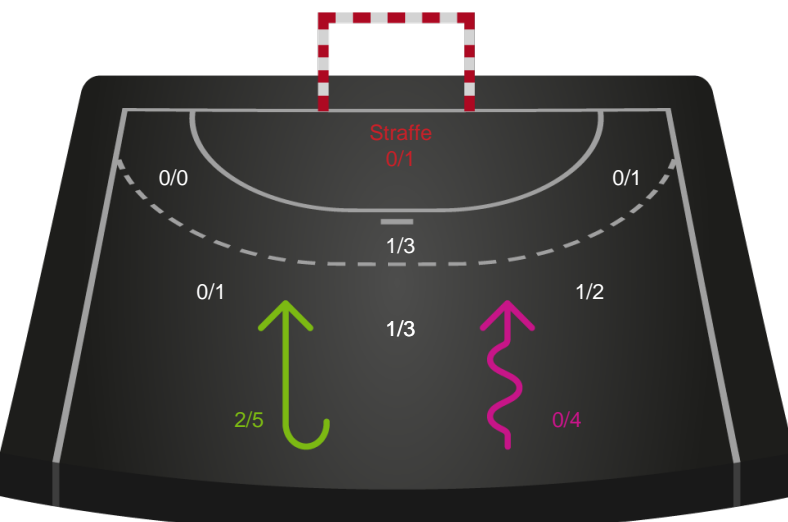

Shotplot for Første halvleg

Skanderborg Håndbold - Silkeborg-Voel KFUM - 32-32 (14-15)

190085 / 04.04.2026, 16.00 / Freja Arena Fælledhallen - bane 1 / Bambuni Kvindeligaen - Grundspil

Skanderborg Håndbold

Redningsdiagram