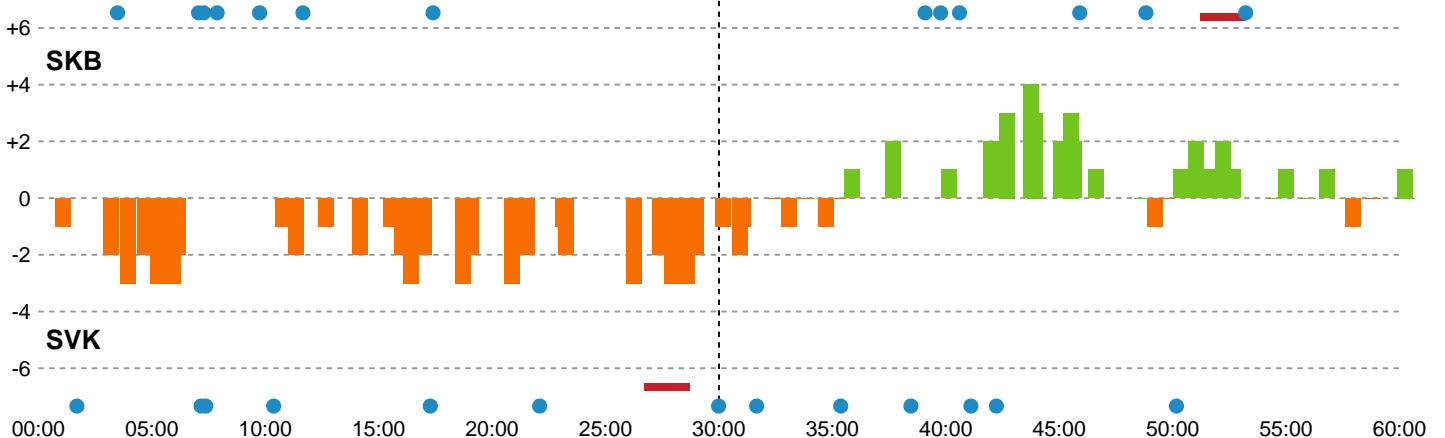

Fordeling af mål og skud

Skanderborg Håndbold - Silkeborg-Voel KFUM - 32-32 (14-15)

190085 / 04.04.2026, 16.00 / Freja Arena Fælledhallen - bane 1 / Bambuni Kvindeligaen - Grundspil

Angrebet sluttede med:

Skuddene endte med:

Teknisk fejl

2 min

Assist

Målforskel i løbet af kampen

Shotplot for Første halvleg

Skanderborg Håndbold - Silkeborg-Voel KFUM - 32-32 (14-15)

190085 / 04.04.2026, 16.00 / Freja Arena Fælledhallen - bane 1 / Bambuni Kvindeligaen - Grundspil