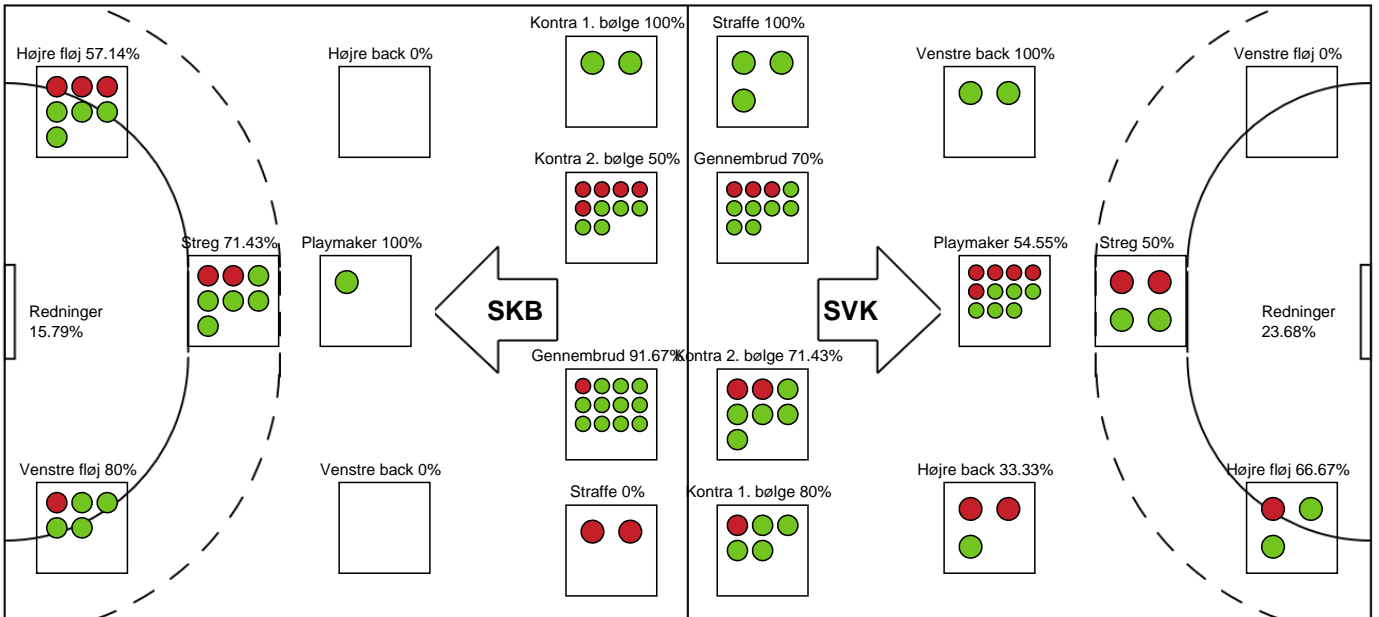

SPILLERSTATISTIK

Skanderborg Håndbold - Silkeborg-Voel KFUM - 32-32 (14-15)

190085 / 04.04.2026, 16.00 / Freja Arena Fælledhallen - bane 1 / Bambuni Kvindeligaen - Grundspil

Skanderborg Håndbold

Målmænd

Nr	Navn	Redn/Skud	Straffe-Redn/skud	Total Redn/Skud	Mål imod	Skud forbi	Skud stolpe	Assist	Mål	Bold erob.	Fejl aflv.	Regelbrud	2 min udvis.	MEP
1	Isabella Mathorne	4/16 25%	0/2 0%	4/18 22.22%	14	1	1	1	0	0	0	0	0	-0.33
16	Lucca Else Bøg Hede	5/19 26.32%	0/1 0%	5/20 25%	15	2	1	0	0	0	0	0	0	-0.07

Markspillere

Nr	Navn	Mål/Skud	Straffe-mål/skud	Total Mål/Skud	Assist	Tilkendt straffe	Forårsagede straffe	Rødt kort	Tabt bold	Bold erob.	Fejl aflv.	Regelbrud	2min udvis.	MEP
3	Liva Strøm Andersen	3/3 100%	0/0 0%	3/3 100%	1	1	0	0	1	0	0	0	0	2.57
4	Nicoline Lauritsen	8/9 88.89%	0/0 0%	8/9 88.89%	8	1	0	0	0	0	3	0	0	7.02
5	Ida Götzsche	0/0 0%	0/0 0%	0/0 0%	0	0	0	0	0	0	0	0	0	0
8	Katrine Jacobsen	2/5 40%	0/0 0%	2/5 40%	0	0	0	0	0	0	0	0	0	0.9
10	Suna Hansen	3/3 100%	0/0 0%	3/3 100%	4	0	0	0	0	1	5	1	0	1.45
19	Julie Bjerregaard	0/0 0%	0/0 0%	0/0 0%	0	0	0	0	0	0	0	1	0	-0.35
21	Dicte Sønderskov Andersen	0/1 0%	0/0 0%	0/1 0%	0	0	0	0	0	0	0	0	0	-0.3
24	Emilie Schleicher	0/0 0%	0/0 0%	0/0 0%	0	0	0	0	0	0	0	0	0	0
25	Astrid Lynnerup	7/9 77.78%	0/2 0%	7/11 63.64%	0	0	1	0	0	3	0	0	1	4.29
29	Cecilie Frydendahl Nørskov	2/2 100%	0/0 0%	2/2 100%	4	0	0	0	0	0	1	0	0	2.15
33	Emma Laursen	5/9 55.56%	0/0 0%	5/9 55.56%	1	0	1	0	0	0	0	0	0	2.66
55	Cecillie Kjær Lindgaard	1/1 100%	0/0 0%	1/1 100%	0	0	1	0	0	0	0	0	0	0.55
63	Frida Møller	1/2 50%	0/0 0%	1/2 50%	1	0	0	0	1	0	0	0	0	0.35

Fordeling af mål og skud

Skanderborg Håndbold - Silkeborg-Voel KFUM - 32-32 (14-15)

190085 / 04.04.2026, 16.00 / Freja Arena Fælledhallen - bane 1 / Bambuni Kvindeligaen - Grundspil

Angrebet sluttede med: