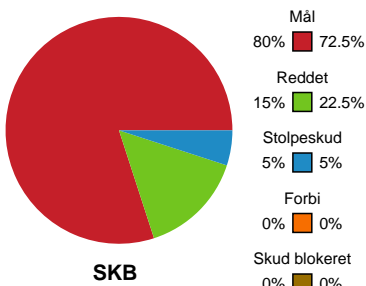

SPILLERSTATISTIK

Skanderborg Håndbold - Silkeborg-Voel KFUM - 32-32 (14-15)

190085 / 04.04.2026, 16.00 / Freja Arena Fælledhallen - bane 1 / Bambuni Kvindeligaen - Grundspil

Skanderborg Håndbold

Målmænd

Nr	Navn	Redn/Skud	Straffe-Redn/skud	Total Redn/Skud	Mål imod	Skud forbi	Skud stolpe	Assist	Mål	Bold erob.	Fejl aflv.	Regelbrud	2 min udvis.	MEP
1	Isabella Mathorne	4/16 25%	0/2 0%	4/18 22.22%	14	1	1	1	0	0	0	0	0	-0.33
16	Lucca Else Bøg Hede	5/19 26.32%	0/1 0%	5/20 25%	15	2	1	0	0	0	0	0	0	-0.07

Fordeling af mål og skud

Skanderborg Håndbold - Silkeborg-Voel KFUM - 32-32 (14-15)

190085 / 04.04.2026, 16.00 / Freja Arena Fælledhallen - bane 1 / Bambuni Kvindeligaen - Grundspil

Angrebet sluttede med:

Skuddene endte med:

Teknisk fejl

2 min

Assist

Målforskel i løbet af kampen

Shotplot for Første halvleg

Skanderborg Håndbold - Silkeborg-Voel KFUM - 32-32 (14-15)

190085 / 04.04.2026, 16.00 / Freja Arena Fælledhallen - bane 1 / Bambuni Kvindeligaen - Grundspil