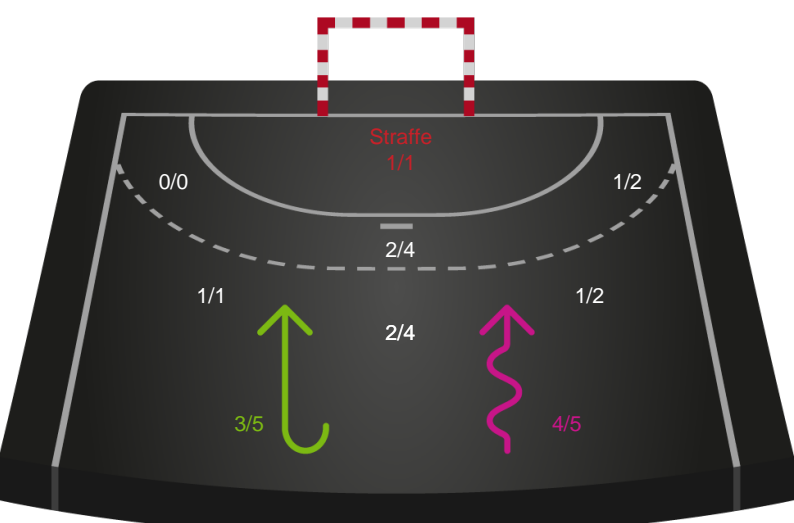

Silkeborg-Voel KFUM

Skuddiagram