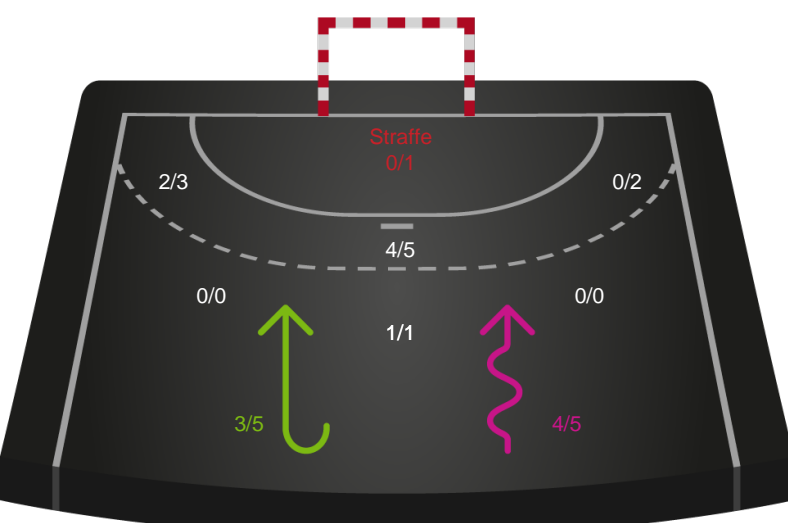

Skanderborg Håndbold

Skuddiagram