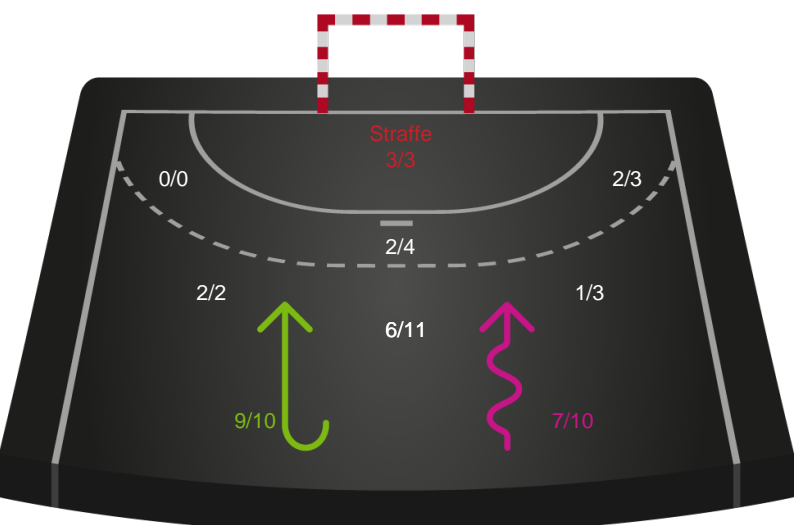

Silkeborg-Voel KFUM

Skuddiagram

Kontra

Gennembrud

Hold statistik for Første halvleg

Skanderborg Håndbold - Silkeborg-Voel KFUM - 32-32 (14-15)

190085 / 04.04.2026, 16.00 / Freja Arena Fælledhallen - bane 1 / Bambuni Kvindeligaen - Grundspil