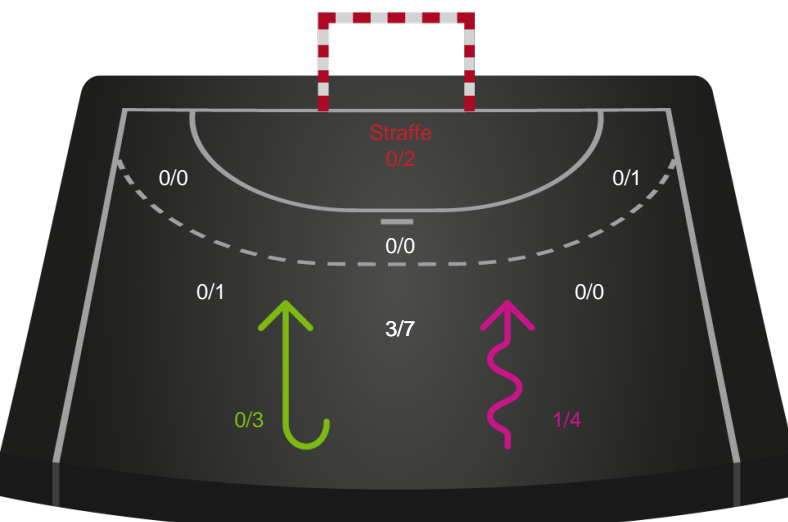

Shotplot for Anden halvleg

Skanderborg Håndbold - Silkeborg-Voel KFUM - 32-32 (14-15)

190085 / 04.04.2026, 16.00 / Freja Arena Fælledhallen - bane 1 / Bambuni Kvindeligaen - Grundspil

Skanderborg Håndbold

Redningsdiagram