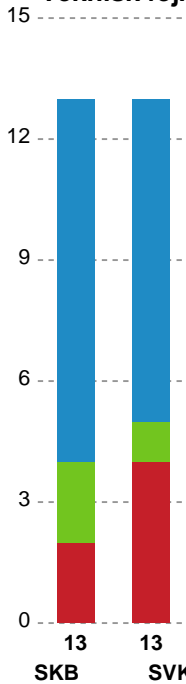

SPILLERSTATISTIK

Skanderborg Håndbold - Silkeborg-Voel KFUM - 32-32 (14-15)

190085 / 04.04.2026, 16.00 / Freja Arena Fælledhallen - bane 1 / Bambuni Kvindeligaen - Grundspil

Skanderborg Håndbold

Målmænd

Nr	Navn	Redn/Skud	Straffe-Redn/skud	Total Redn/Skud	Mål imod	Skud forbi	Skud stolpe	Assist	Mål	Bold erob.	Fejl aflv.	Regelbrud	2 min udvis.	MEP
1	Isabella Mathorne	4/16 25%	0/2 0%	4/18 22.22%	14	1	1	1	0	0	0	0	0	-0.33
16	Lucca Else Bøg Hede	5/19 26.32%	0/1 0%	5/20 25%	15	2	1	0	0	0	0	0	0	-0.07

Fordeling af mål og skud

Skanderborg Håndbold - Silkeborg-Voel KFUM - 32-32 (14-15)

190085 / 04.04.2026, 16.00 / Freja Arena Fælledhallen - bane 1 / Bambuni Kvindeligaen - Grundspil

Angrebet sluttede med:

Skuddene endte med:

Teknisk fejl

2 min

Assist

Målforskel i løbet af kampen

Shotplot for Første halvleg

Skanderborg Håndbold - Silkeborg-Voel KFUM - 32-32 (14-15)

190085 / 04.04.2026, 16.00 / Freja Arena Fælledhallen - bane 1 / Bambuni Kvindeligaen - Grundspil