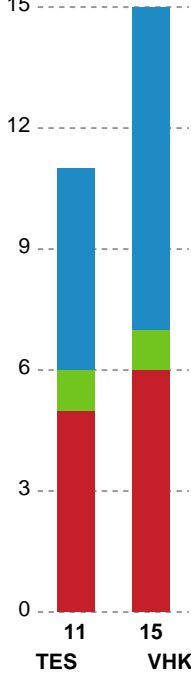

Fordeling af mål og skud

Team Esbjerg - Viborg HK - 28-25 (16-11)

190010 / 31.01.2026, 16.00 / Blue Water Dokken / Bambuni Kvindeligaen - Kvindeligaen Grundspil

Logget af: Daniel, Hansen

Angrebet sluttede med:

Skuddene endte med:

Teknisk fejl

2 min

Assist

Regelbrud (Red), Tabt bold (Green), Fejlaflevering (Blue)
 ● = Tekniske fejl — = 2 min

Målforskel i løbet af kampen

Shotplot for Første halvleg

Team Esbjerg - Viborg HK - 28-25 (16-11)