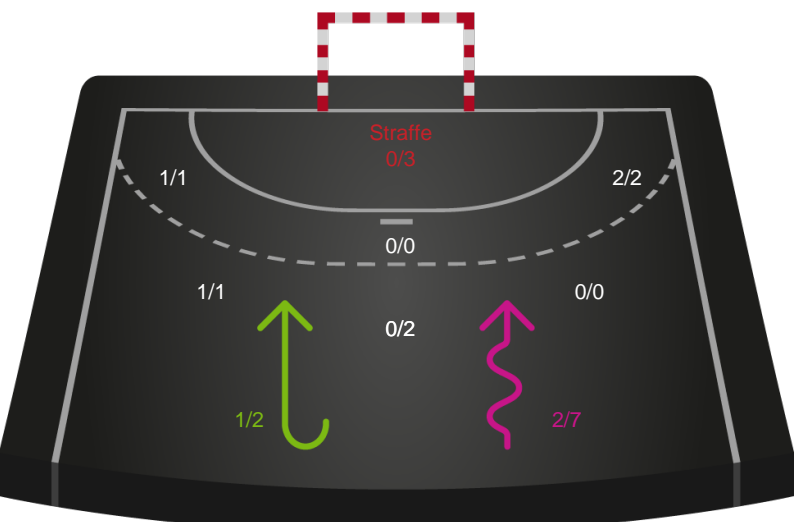

Viborg HK

Redningsdiagram