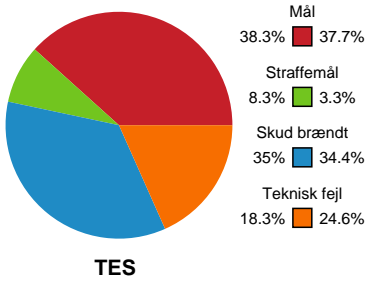

Fordeling af mål og skud

Team Esbjerg - Viborg HK - 28-25 (16-11)

190010 / 31.01.2026, 16.00 / Blue Water Dokken / Bambuni Kvindeligaen - Kvindeligaen Grundspil

Logget af: Daniel, Hansen

Angrebet sluttede med:

Skuddene endte med:

Teknisk fejl

2 min

Assist

Regelbrud (Red), Tabt bold (Green), Fejlaflevering (Blue)
 ● = Tekniske fejl — = 2 min

Målforskel i løbet af kampen

Shotplot for Første halvleg

Team Esbjerg - Viborg HK - 28-25 (16-11)