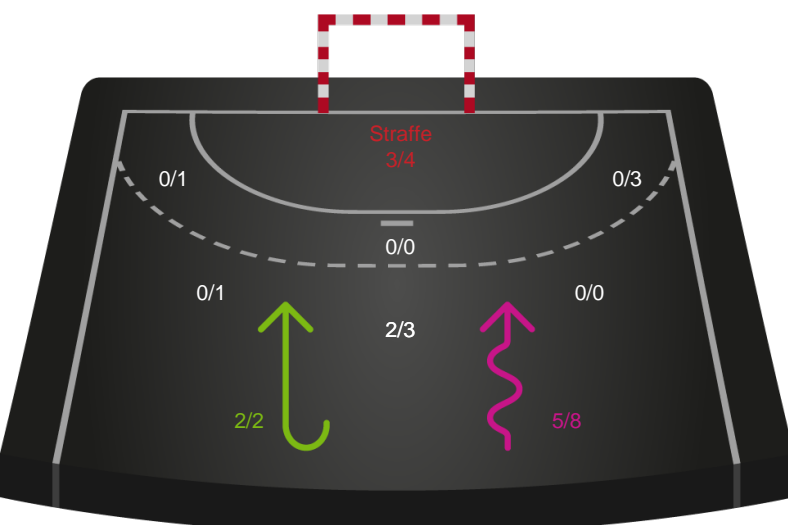

Team Esbjerg

Skuddiagram