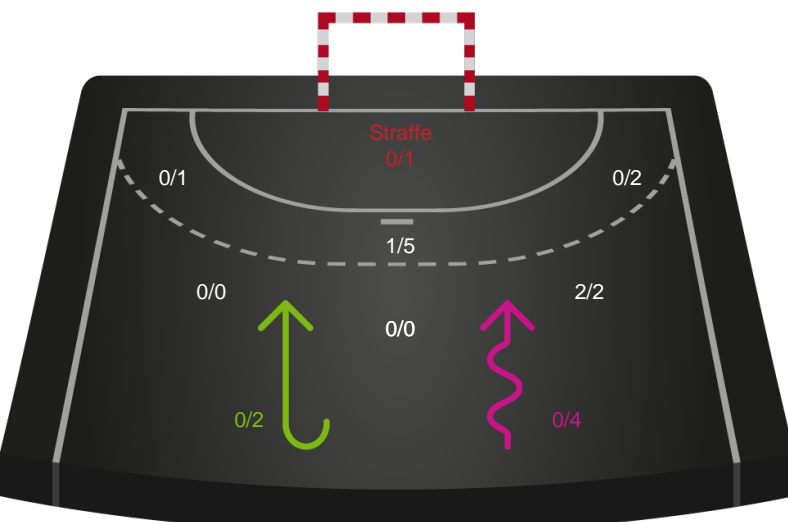

Shotplot for Anden halvleg

Team Esbjerg - Viborg HK - 28-25 (16-11)

190010 / 31.01.2026, 16.00 / Blue Water Dokken / Bambuni Kvindeligaen - Kvindeligaen Grundspil

Logget af: Daniel, Hansen

Team Esbjerg

Redningsdiagram