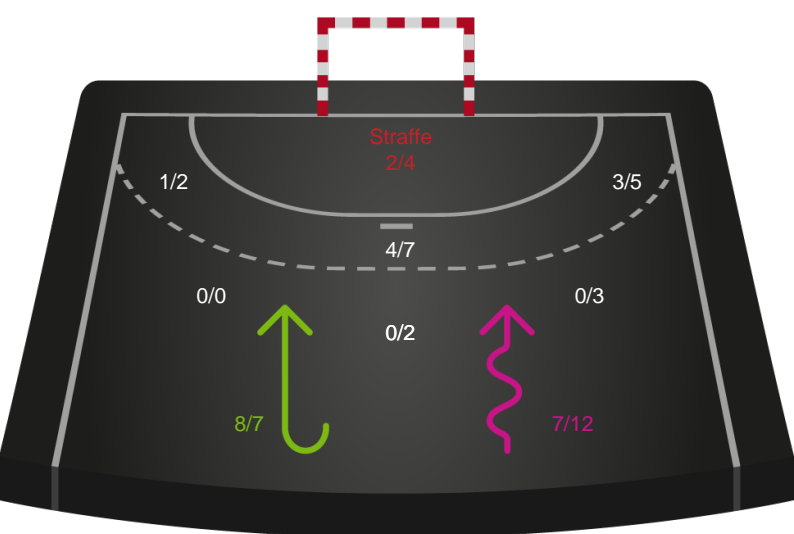

Viborg HK

Skuddiagram