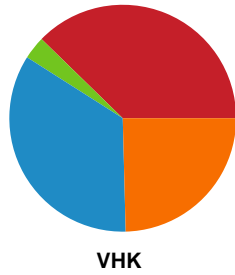

Fordeling af mål og skud

Team Esbjerg - Viborg HK - 28-25 (16-11)

190010 / 31.01.2026, 16.00 / Blue Water Dokken / Bambuni Kvindeligaen - Kvindeligaen Grundspil

Logget af: Daniel, Hansen

Angrebet sluttede med:

Skuddene endte med:

Teknisk fejl

2 min

Assist

Regelbrud (Red), Tabt bold (Green), Fejlaflevering (Blue)
 ● = Tekniske fejl — = 2 min

Målforskel i løbet af kampen

Shotplot for Første halvleg

Team Esbjerg - Viborg HK - 28-25 (16-11)