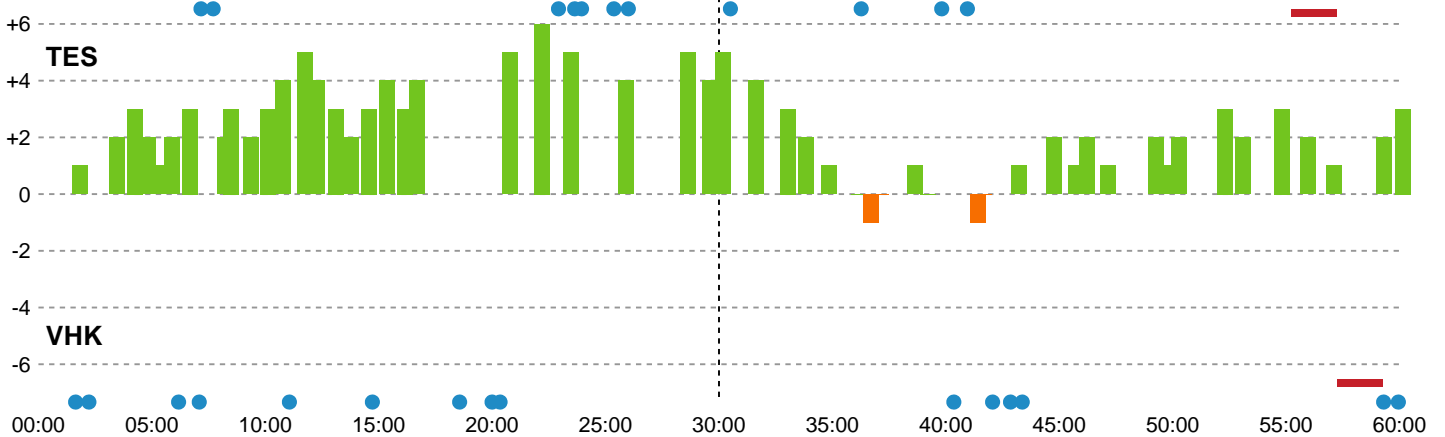

Fordeling af mål og skud

Team Esbjerg - Viborg HK - 28-25 (16-11)

190010 / 31.01.2026, 16.00 / Blue Water Dokken / Bambuni Kvindeligaen - Kvindeligaen Grundspil

Logget af: Daniel, Hansen

Angrebet sluttede med:

Skuddene endte med:

Teknisk fejl

2 min

Assist

Regelbrud (Red), Tabt bold (Green), Fejlaflevering (Blue)
 ● = Tekniske fejl — = 2 min

Målforskel i løbet af kampen

Shotplot for Første halvleg

Team Esbjerg - Viborg HK - 28-25 (16-11)

190010 / 31.01.2026, 16.00 / Blue Water Dokken / Bambuni Kvindeligaen - Kvindeligaen Grundspil

Logget af: Daniel, Hansen

Team Esbjerg

Redningsdiagram

Kontra

Gennembrud

Viborg HK

Redningsdiagram