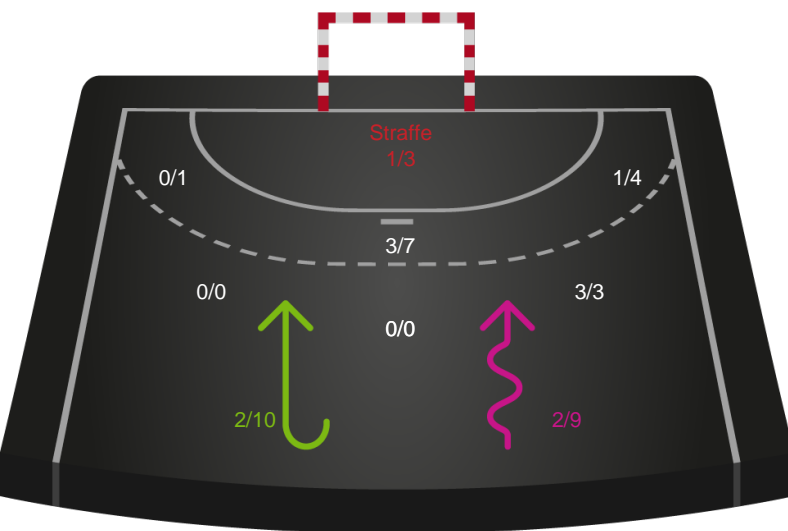

Shotplot for Total

Team Esbjerg - Viborg HK - 28-25 (16-11)

190010 / 31.01.2026, 16.00 / Blue Water Dokken / Bambuni Kvindeligaen - Kvindeligaen Grundspil

Logget af: Daniel, Hansen

Team Esbjerg

Redningsdiagram