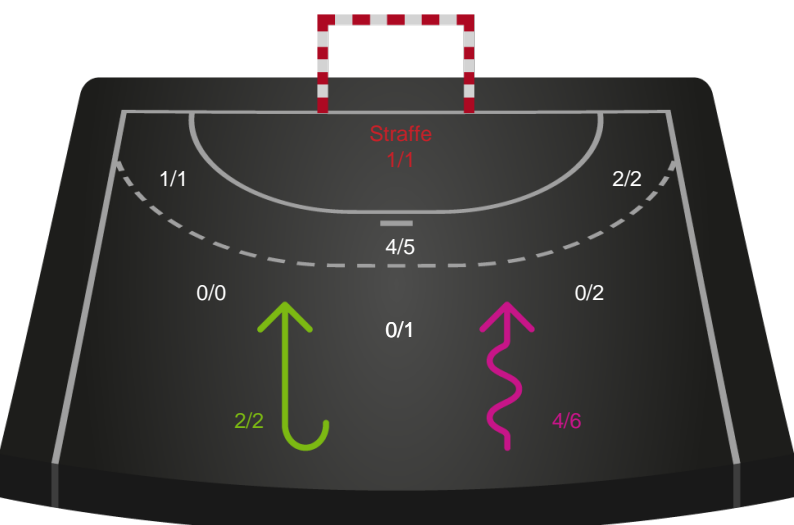

Viborg HK

Skuddiagram