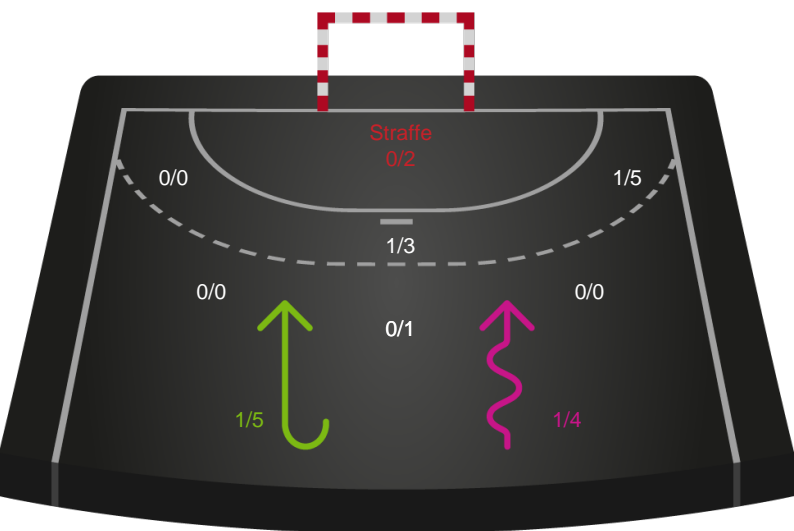

Viborg HK

Redningsdiagram