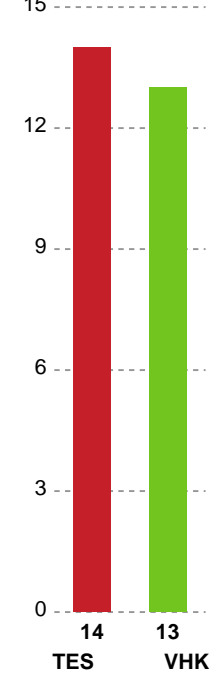

Fordeling af mål og skud

Team Esbjerg - Viborg HK - 28-25 (16-11)

190010 / 31.01.2026, 16.00 / Blue Water Dokken / Bambuni Kvindeligaen - Kvindeligaen Grundspil

Logget af: Daniel, Hansen

Angrebet sluttede med:

Skuddene endte med:

Teknisk fejl

2 min

Assist

Regelbrud (Red), Tabt bold (Green), Fejlaflevering (Blue)
 ● = Tekniske fejl — = 2 min

Målforskel i løbet af kampen

Shotplot for Første halvleg

Team Esbjerg - Viborg HK - 28-25 (16-11)