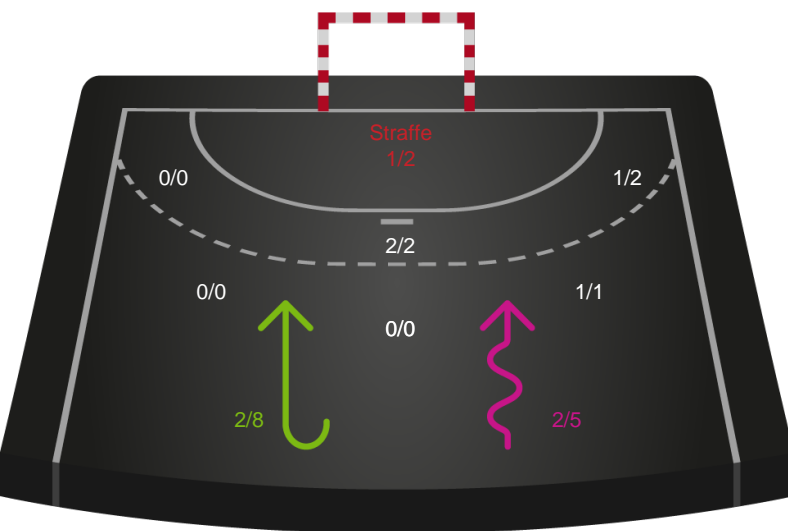

Shotplot for Første halvleg

Team Esbjerg - Viborg HK - 28-25 (16-11)

190010 / 31.01.2026, 16.00 / Blue Water Dokken / Bambuni Kvindeligaen - Kvindeligaen Grundspil

Logget af: Daniel, Hansen

Team Esbjerg

Redningsdiagram