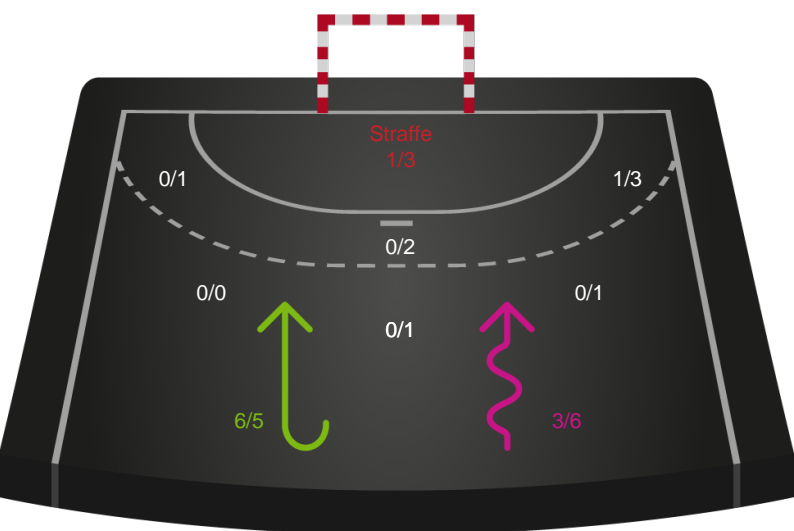

Kontra

Gennembrud

Shotplot for Anden halvleg

Team Esbjerg - Viborg HK - 28-25 (16-11)

190010 / 31.01.2026, 16.00 / Blue Water Dokken / Bambuni Kvindeligaen - Kvindeligaen Grundspil

Logget af: Daniel, Hansen