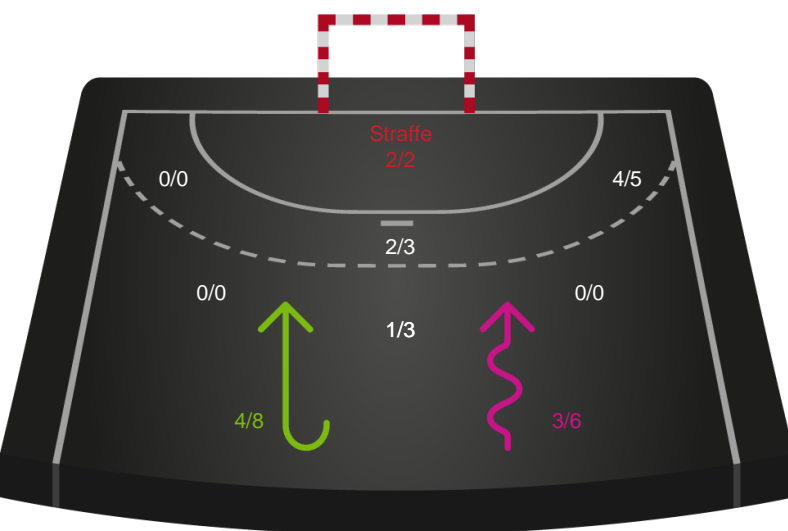

Team Esbjerg

Skuddiagram