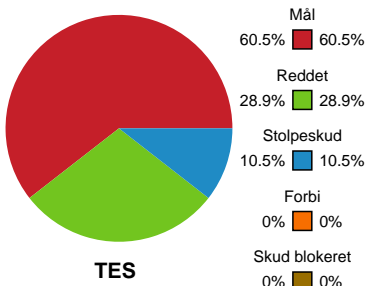

Fordeling af mål og skud

Team Esbjerg - Viborg HK - 28-25 (16-11)

190010 / 31.01.2026, 16.00 / Blue Water Dokken / Bambuni Kvindeligaen - Kvindeligaen Grundspil

Logget af: Daniel, Hansen

Angrebet sluttede med:

Skuddene endte med:

Teknisk fejl

2 min

Assist

Regelbrud (Red), Tabt bold (Green), Fejlaflevering (Blue)
 ● = Tekniske fejl — = 2 min

Målforskel i løbet af kampen

Shotplot for Første halvleg

Team Esbjerg - Viborg HK - 28-25 (16-11)