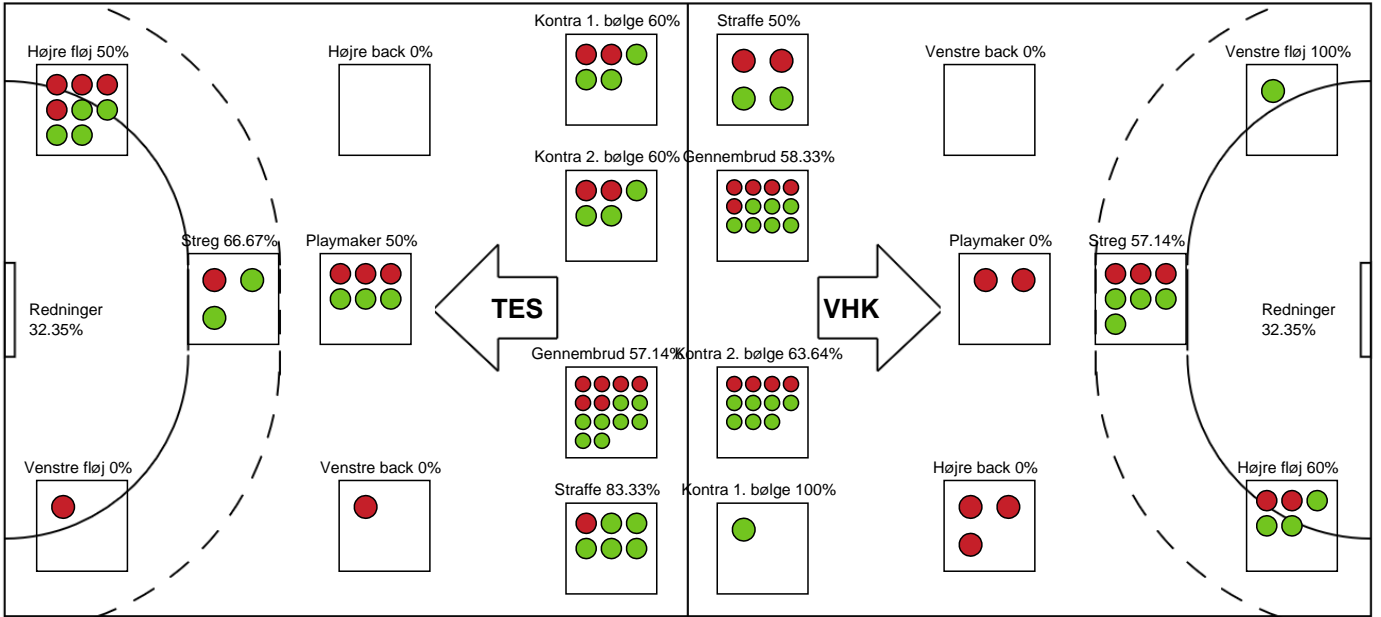

SPILLERSTATISTIK

Team Esbjerg - Viborg HK - 28-25 (16-11)

190010 / 31.01.2026, 16.00 / Blue Water Dokken / Bambuni Kvindeligaen - Kvindeligaen Grundspil

Logget af: Daniel, Hansen

Viborg HK

Målmænd

Nr	Navn	Redn/Skud	Straffe-Redn/skud	Total Redn/Skud	Mål imod	Skud forbi	Skud stolpe	Assist	Mål	Bold erob.	Fejl aflv.	Regelbrud	2 min udvis.	MEP
12	Stine Broløs Kristensen	7/15 46.67%	0/4 0%	7/19 36.84%	12	2	1	0	0	0	0	0	0	1.63
16	Louise Bak Jensen	4/18 22.22%	0/1 0%	4/19 21.05%	15	1	3	0	0	0	0	0	0	-0.24

Markspillere

Nr	Navn	Mål/Skud	Straffe-mål/skud	Total Mål/Skud	Assist	Tilkendt straffe	Forårsagede straffe	Rødt kort	Tabt bold	Bold erob.	Fejl aflv.	Regelbrud	2min udvis.	MEP
5	Marielle Martinsen	3/5 60%	0/0 0%	3/5 60%	3	1	1	0	0	0	2	1	0	1.67
7	Era Baumann	0/0 0%	0/1 0%	0/1 0%	0	1	0	0	0	0	0	0	0	-0.03
8	Elma Örtemark	0/0 0%	0/0 0%	0/0 0%	0	0	0	0	0	0	0	0	0	0
9	Laura Borg	3/4 75%	0/0 0%	3/4 75%	0	0	0	0	0	0	0	0	0	2.35
11	Rosa Schmidt	5/7 71.43%	0/0 0%	5/7 71.43%	0	0	1	0	0	0	0	0	0	2.99
17	Simone Petersen	0/3 0%	0/0 0%	0/3 0%	0	0	1	0	0	0	2	0	1	-1.93
19	Sara Hald	4/6 66.67%	2/2 100%	6/8 75%	0	0	1	0	0	0	1	1	0	2.3
21	Anne Hykkelbjerg	0/0 0%	0/0 0%	0/0 0%	0	0	0	0	0	0	0	0	0	0
25	Maria Fisker	3/5 60%	0/0 0%	3/5 60%	1	0	1	0	0	0	0	2	0	1.05
28	Clara Skyum Thomsen	2/7 28.57%	0/0 0%	2/7 28.57%	5	0	0	0	0	0	0	1	0	1
49	Clara Bro Veilgaard	0/0 0%	0/0 0%	0/0 0%	0	0	0	0	0	0	0	0	0	0
62	Louise Søndergaard	1/2 50%	0/1 0%	1/3 33.33%	2	0	0	0	0	0	1	0	0	0.1
77	Jana Mittún	2/3 66.67%	0/0 0%	2/3 66.67%	2	2	1	0	1	1	2	1	0	1.19

Fordeling af mål og skud

Team Esbjerg - Viborg HK - 28-25 (16-11)

190010 / 31.01.2026, 16.00 / Blue Water Dokken / Bambuni Kvindeligaen - Kvindeligaen Grundspil

Logget af: Daniel, Hansen

Angrebet sluttede med:

Skuddene endte med:

Teknisk fejl

2 min

Assist

Regelbrud (Red), Tabt bold (Green), Fejlaflevering (Blue)
 ● = Tekniske fejl — = 2 min

Målforskel i løbet af kampen

Shotplot for Første halvleg

Team Esbjerg - Viborg HK - 28-25 (16-11)