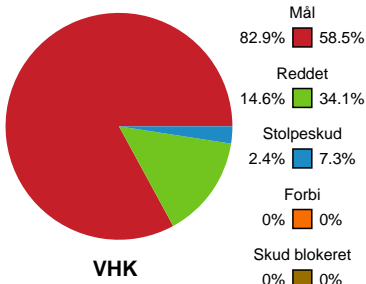

Skuddene endte med: