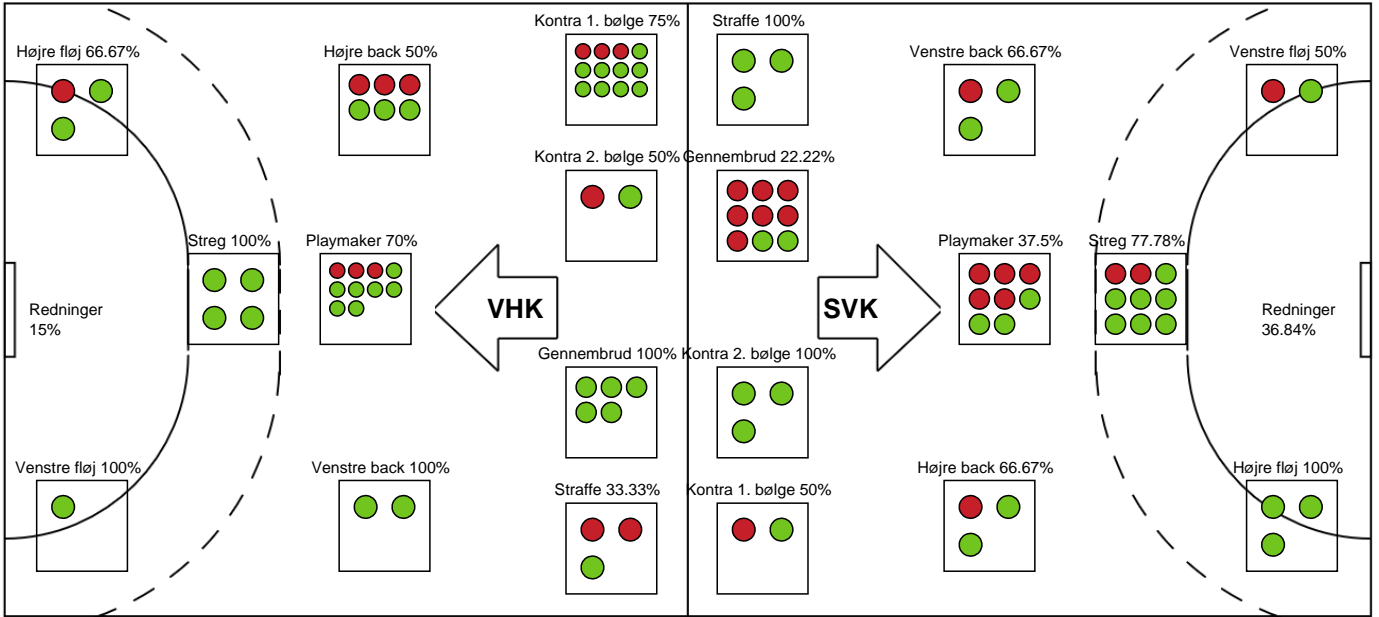

Fordeling af mål og skud

Viborg HK - Silkeborg-Voel KFUM - 35-27 (18-13)

Intet billede angivet

458419 / 25.02.2023, 16.00 / Vibocold Arena 1, Viborg / Kvindeligaen - Grundspil