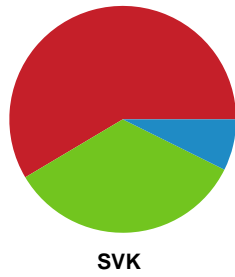

Skuddene endte med: