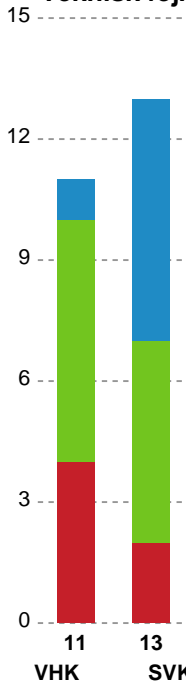

Teknisk fejl