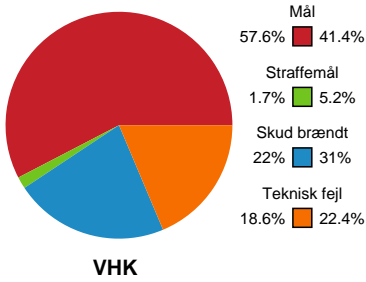

Angrebet sluttede med: