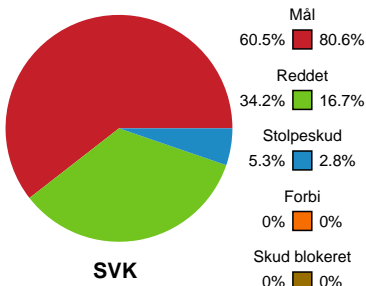

Fordeling af mål og skud

Silkeborg-Voel KFUM - Sønderjyske Kvindehåndbold - 24-32 (11-17)

748277 / 28.01.2025, 18.30 / JYSK Arena A / Kvindeligaen - Grundspil

Angrebet sluttede med:

Skuddene endte med:

Teknisk fejl

2 min

Assist

Målforskel i løbet af kampen

Shotplot for Første halvleg

Silkeborg-Voel KFUM - Sønderjyske Kvindehåndbold - 24-32 (11-17)

748277 / 28.01.2025, 18.30 / JYSK Arena A / Kvindeligaen - Grundspil

Silkeborg-Voel KFUM