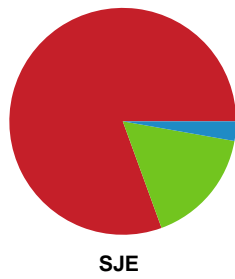

Fordeling af mål og skud

Silkeborg-Voel KFUM - Sønderjyske Kvindehåndbold - 24-32 (11-17)

748277 / 28.01.2025, 18.30 / JYSK Arena A / Kvindeligaen - Grundspil

Angrebet sluttede med:

Skuddene endte med:

Teknisk fejl