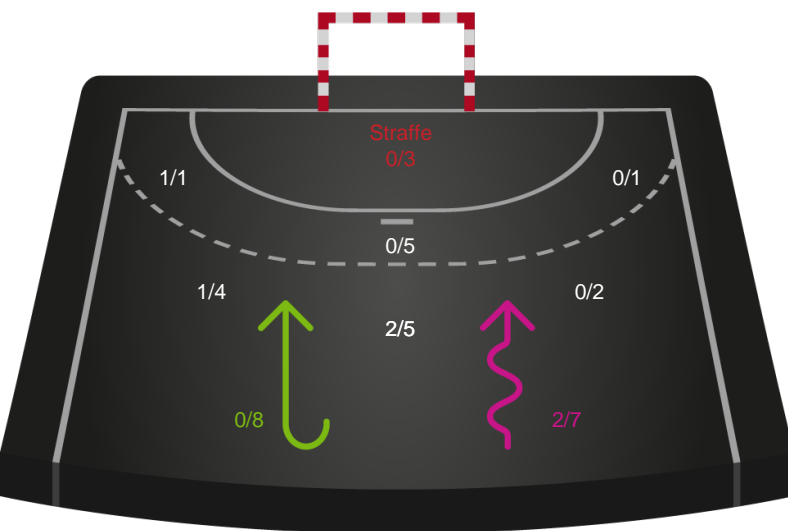

Skuddiagram

Kontra

Gennembrud

Shotplot for Total

Silkeborg-Voel KFUM - Sønderjyske Kvindehåndbold - 24-32 (11-17)

748277 / 28.01.2025, 18.30 / JYSK Arena A / Kvindeligaen - Grundspil

Silkeborg-Voel KFUM

Redningsdiagram