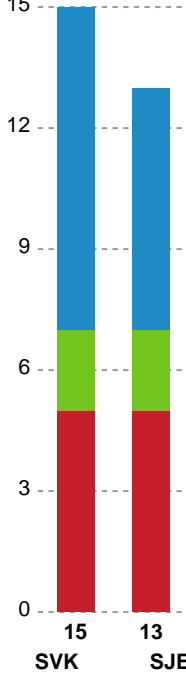

Fordeling af mål og skud

Silkeborg-Voel KFUM - Sønderjyske Kvindehåndbold - 24-32 (11-17)

748277 / 28.01.2025, 18.30 / JYSK Arena A / Kvindeligaen - Grundspil

Angrebet sluttede med:

Skuddene endte med:

Teknisk fejl

2 min

Assist

Målforskel i løbet af kampen

Shotplot for Første halvleg

Silkeborg-Voel KFUM - Sønderjyske Kvindehåndbold - 24-32 (11-17)

748277 / 28.01.2025, 18.30 / JYSK Arena A / Kvindeligaen - Grundspil

Silkeborg-Voel KFUM