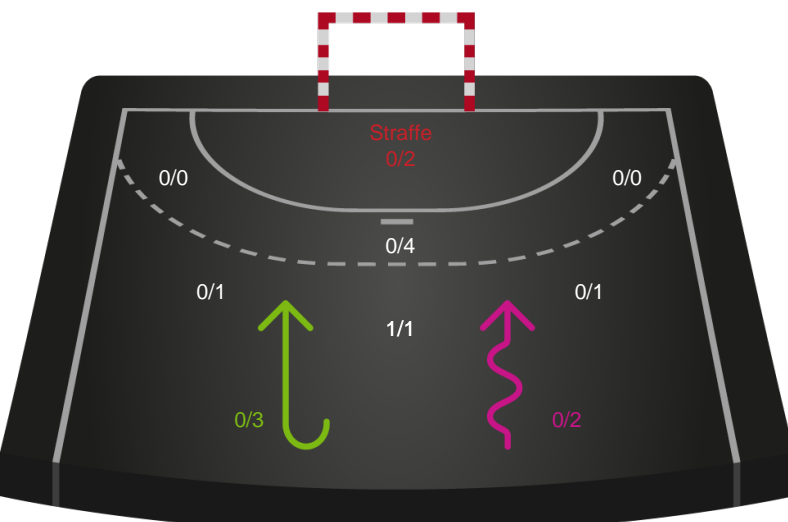

Shotplot for Anden halvleg

Silkeborg-Voel KFUM - Sønderjyske Kvindehåndbold - 24-32 (11-17)

748277 / 28.01.2025, 18.30 / JYSK Arena A / Kvindeligaen - Grundspil

Silkeborg-Voel KFUM

Redningsdiagram