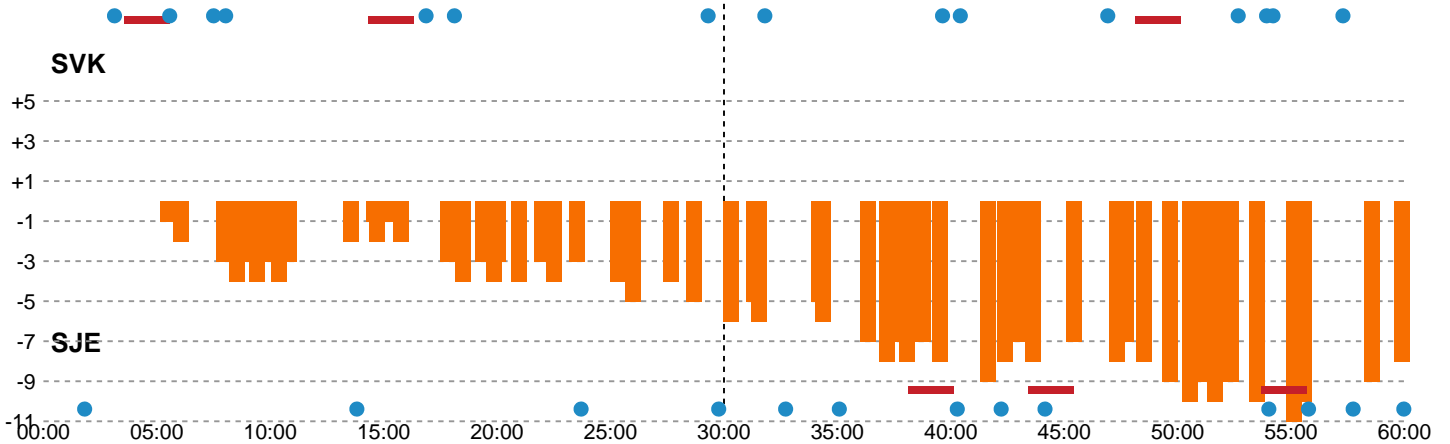

Fordeling af mål og skud

Silkeborg-Voel KFUM - Sønderjyske Kvindehåndbold - 24-32 (11-17)

748277 / 28.01.2025, 18.30 / JYSK Arena A / Kvindeligaen - Grundspil

Angrebet sluttede med:

Skuddene endte med:

Teknisk fejl

2 min

Assist

Målforskel i løbet af kampen

Shotplot for Første halvleg

Silkeborg-Voel KFUM - Sønderjyske Kvindehåndbold - 24-32 (11-17)

748277 / 28.01.2025, 18.30 / JYSK Arena A / Kvindeligaen - Grundspil

Silkeborg-Voel KFUM