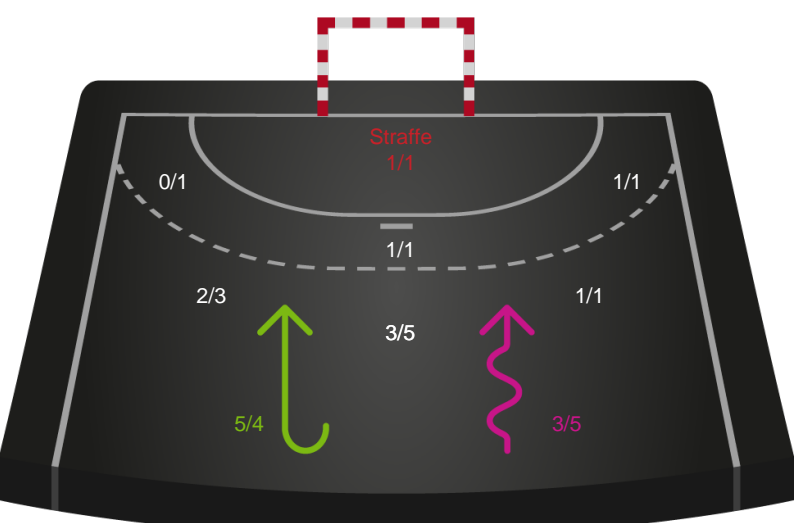

Redningsdiagram

Sønderjyske Kvindehåndbold

Redningsdiagram

Silkeborg-Voel KFUM

Skuddiagram

Sønderjyske Kvindehåndbold

Skuddiagram

Shotplot for Anden halvleg