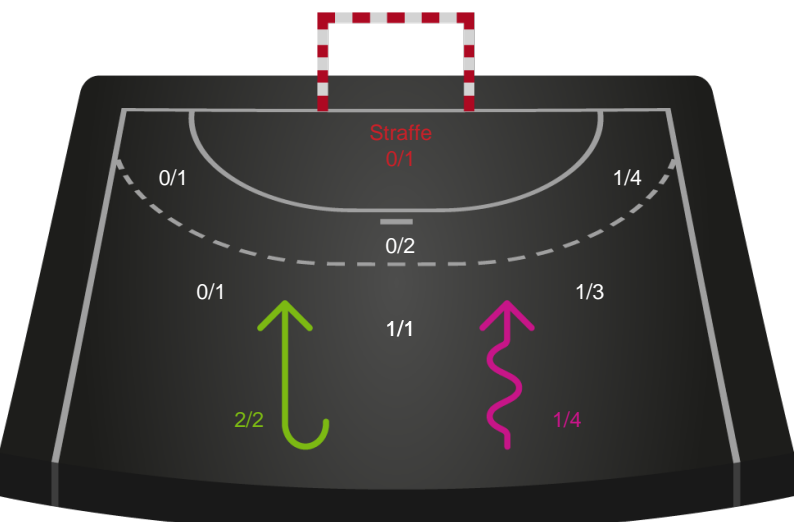

Sønderjyske Kvindehåndbold

Redningsdiagram