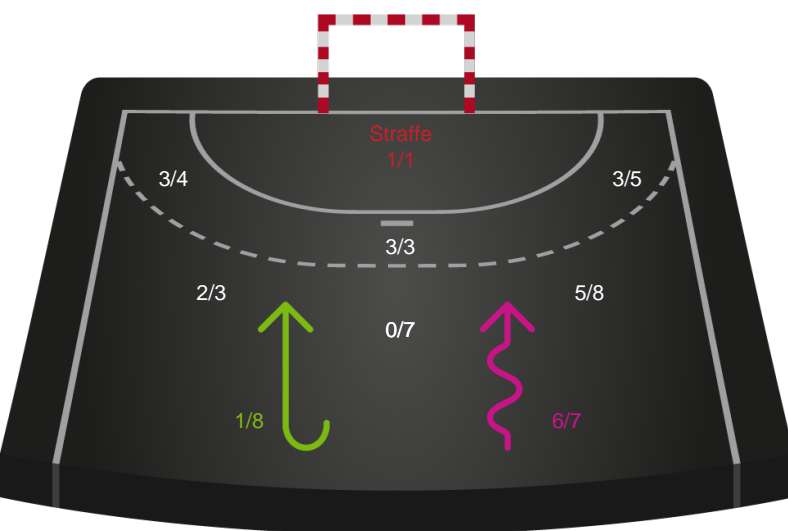

Silkeborg-Voel KFUM

Skuddiagram