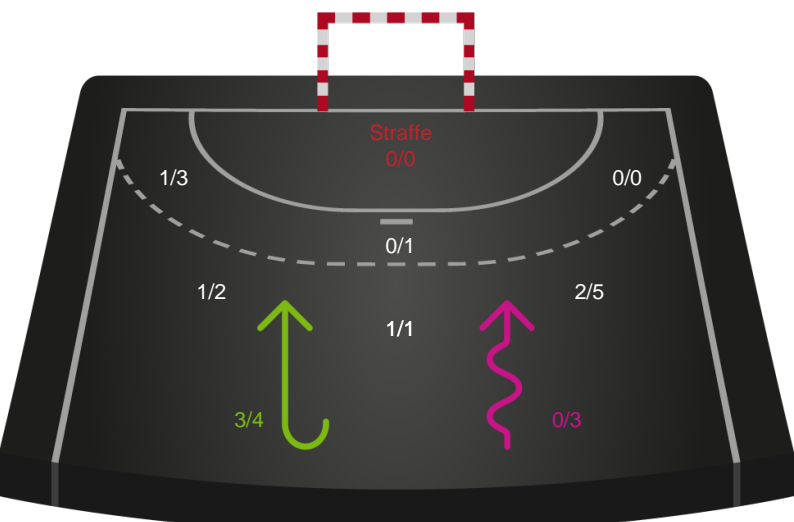

Sønderjyske Kvindehåndbold

Redningsdiagram