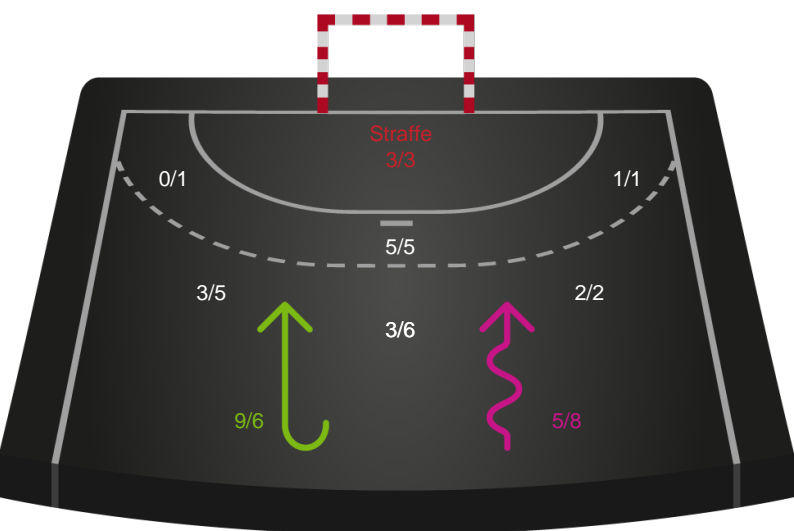

Sønderjyske Kvindehåndbold

Skuddiagram