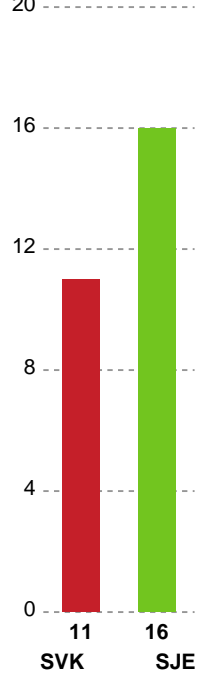

Fordeling af mål og skud

Silkeborg-Voel KFUM - Sønderjyske Kvindehåndbold - 24-32 (11-17)

748277 / 28.01.2025, 18.30 / JYSK Arena A / Kvindeligaen - Grundspil

Angrebet sluttede med:

Skuddene endte med:

Teknisk fejl

2 min

Assist

Målforskel i løbet af kampen

Shotplot for Første halvleg

Silkeborg-Voel KFUM - Sønderjyske Kvindehåndbold - 24-32 (11-17)

748277 / 28.01.2025, 18.30 / JYSK Arena A / Kvindeligaen - Grundspil

Silkeborg-Voel KFUM