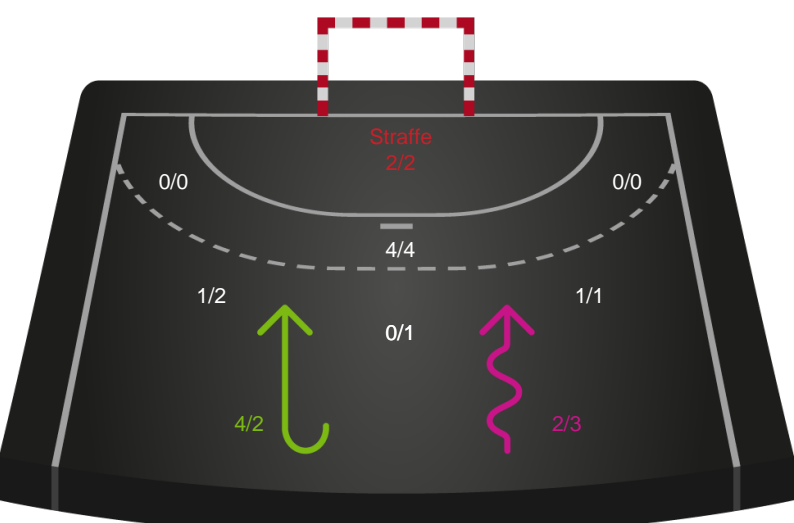

Skuddiagram

Kontra

Gennembrud

Shotplot for Total

Silkeborg-Voel KFUM - Sønderjyske Kvindehåndbold - 24-32 (11-17)

748277 / 28.01.2025, 18.30 / JYSK Arena A / Kvindeligaen - Grundspil

Silkeborg-Voel KFUM

Redningsdiagram