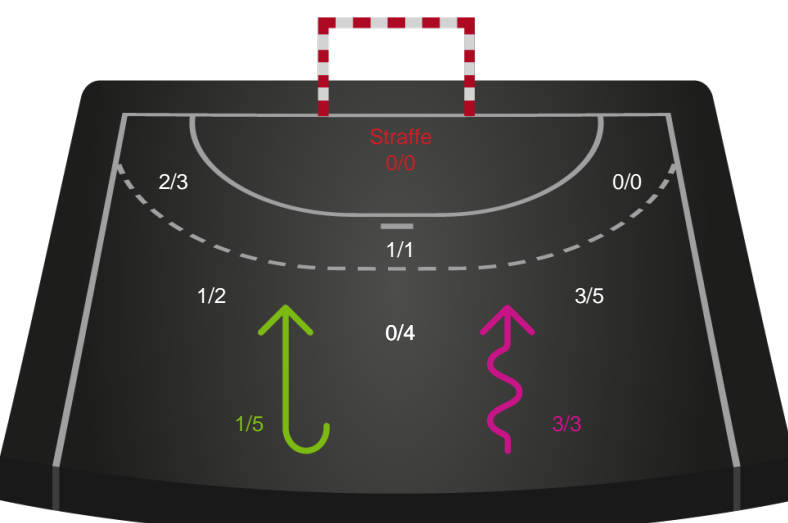

Redningsdiagram

Sønderjyske Kvindehåndbold

Redningsdiagram

Silkeborg-Voel KFUM

Skuddiagram

Sønderjyske Kvindehåndbold

Skuddiagram

Shotplot for Anden halvleg