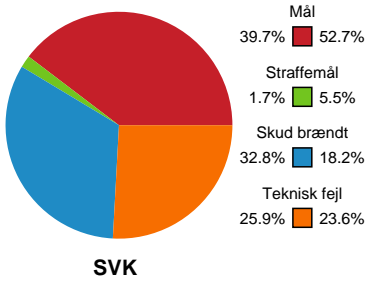

Fordeling af mål og skud

Silkeborg-Voel KFUM - Sønderjyske Kvindehåndbold - 24-32 (11-17)

748277 / 28.01.2025, 18.30 / JYSK Arena A / Kvindeligaen - Grundspil

Angrebet sluttede med:

Skuddene endte med:

Teknisk fejl

2 min

Assist

Målforskel i løbet af kampen

Shotplot for Første halvleg

Silkeborg-Voel KFUM - Sønderjyske Kvindehåndbold - 24-32 (11-17)

748277 / 28.01.2025, 18.30 / JYSK Arena A / Kvindeligaen - Grundspil

Silkeborg-Voel KFUM