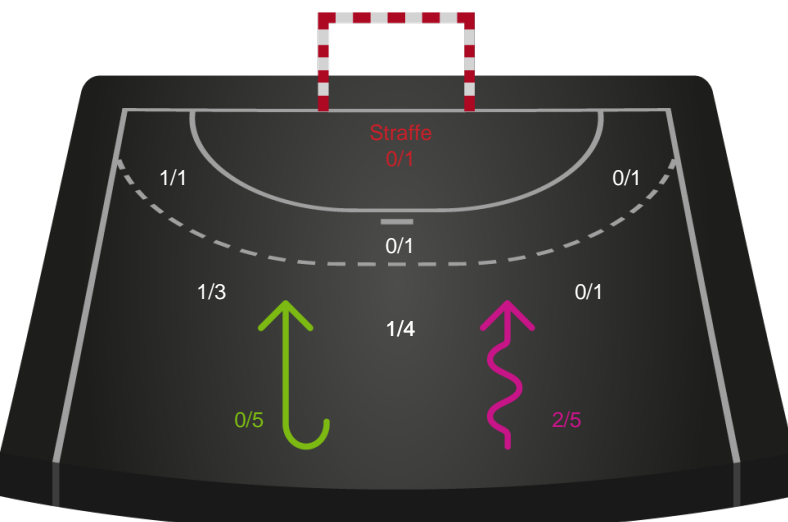

Shotplot for Første halvleg

Silkeborg-Voel KFUM - Sønderjyske Kvindehåndbold - 24-32 (11-17)

748277 / 28.01.2025, 18.30 / JYSK Arena A / Kvindeligaen - Grundspil

Silkeborg-Voel KFUM

Redningsdiagram