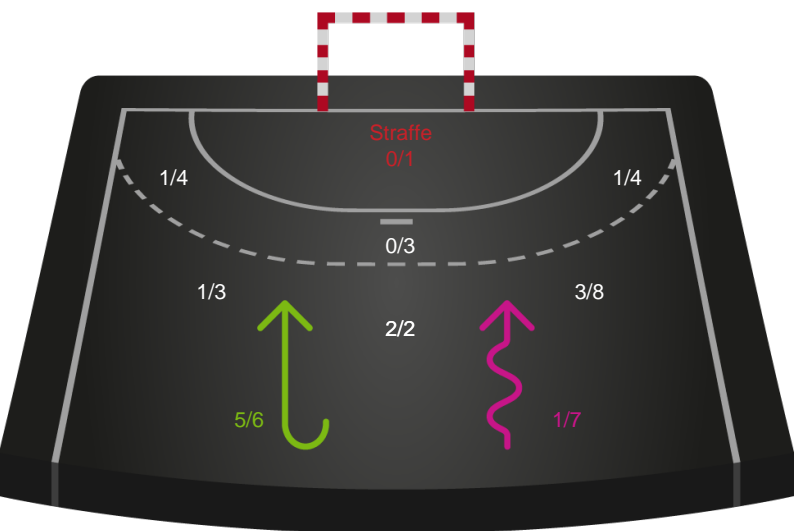

Sønderjyske Kvindehåndbold

Redningsdiagram