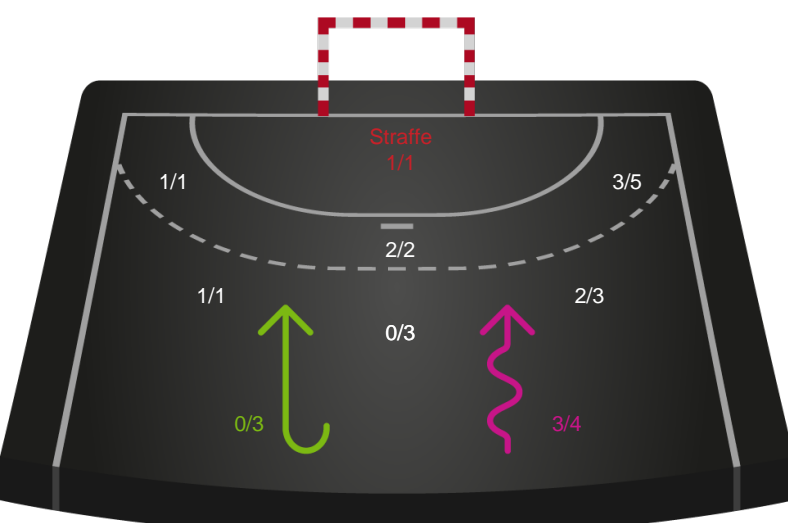

Silkeborg-Voel KFUM

Skuddiagram