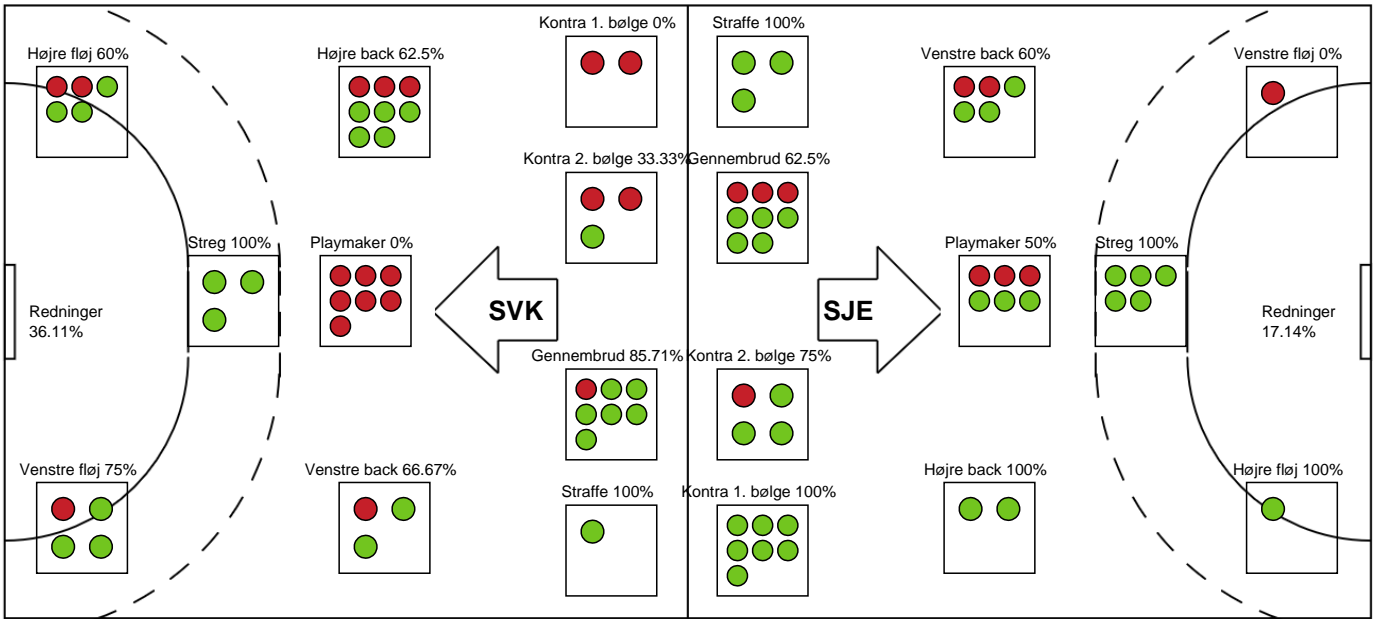

SPILLERSTATISTIK

Silkeborg-Voel KFUM - Sønderjyske Kvindehåndbold - 24-32 (11-17)

748277 / 28.01.2025, 18.30 / JYSK Arena A / Kvindeligaen - Grundspil

Silkeborg-Voel KFUM

Målmænd

Nr	Navn	Redn/Skud	Straffe-Redn/skud	Total Redn/Skud	Mål imod	Skud forbi	Skud stolpe	Assist	Mål	Bold erob.	Fejl aflv.	Regelbrud	2 min udvis.	MEP
16	Anna VENG	6/25 24%	0/2 0%	6/27 22.22%	21	1	1	0	0	0	0	0	0	-0.15
22	Stine BONDE	0/8 0%	0/1 0%	0/9 0%	9	0	0	0	0	0	0	0	0	-1.12

Markspillere

Nr	Navn	Mål/Skud	Straffe-mål/skud	Total Mål/Skud	Assist	Tilkendt straffe	Forårsagede straffe	Rødt kort	Tabt bold	Bold erob.	Fejl aflv.	Regelbrud	2min udvis.	MEP
3	Isabella POULSEN	1/1 100%	0/0 0%	1/1 100%	1	0	0	0	0	0	0	0	0	1
4	Maria HOLM	6/10 60%	0/0 0%	6/10 60%	6	0	0	0	0	0	3	2	1	3.32
6	Thea RASMUSSEN	2/6 33.33%	0/0 0%	2/6 33.33%	3	0	0	0	0	0	0	1	0	1.1
7	Maja Munch LAURSEN	1/1 100%	0/0 0%	1/1 100%	0	0	0	0	0	1	0	0	0	1.05
8	Maria JACOBSEN	0/0 0%	0/0 0%	0/0 0%	0	0	0	0	0	0	0	0	0	0
11	Sara MADSEN	0/2 0%	0/0 0%	0/2 0%	0	0	0	0	0	0	0	0	0	-0.4
13	Mathilde KRISTENSEN	1/1 100%	0/0 0%	1/1 100%	0	1	2	0	0	0	0	1	1	0.44
15	Karen KLOKKER	2/3 66.67%	0/0 0%	2/3 66.67%	0	0	1	0	0	0	0	1	1	0.37
19	Laura Galle HANSEN	0/0 0%	0/0 0%	0/0 0%	0	0	0	0	0	0	0	0	0	0
21	Maja EDLING	2/3 66.67%	1/1 100%	3/4 75%	0	0	0	0	0	1	0	0	0	1.97
23	Thilde FRANDBEN	3/6 50%	0/0 0%	3/6 50%	0	0	0	0	0	2	0	0	0	1.89
27	Marigona HAJDARI	1/1 100%	0/0 0%	1/1 100%	1	0	0	0	0	0	2	0	0	0.3
31	Andrea West BENDTSEN	4/8 50%	0/0 0%	4/8 50%	0	0	0	0	2	0	3	0	0	0.25

Fordeling af mål og skud

Silkeborg-Voel KFUM - Sønderjyske Kvindehåndbold - 24-32 (11-17)

748277 / 28.01.2025, 18.30 / JYSK Arena A / Kvindeligaen - Grundspil

Angrebet sluttede med:

Skuddene endte med:

Teknisk fejl