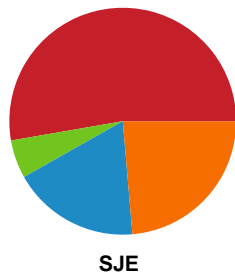

Fordeling af mål og skud

Silkeborg-Voel KFUM - Sønderjyske Kvindehåndbold - 24-32 (11-17)

748277 / 28.01.2025, 18.30 / JYSK Arena A / Kvindeligaen - Grundspil

Angrebet sluttede med:

Skuddene endte med:

Teknisk fejl