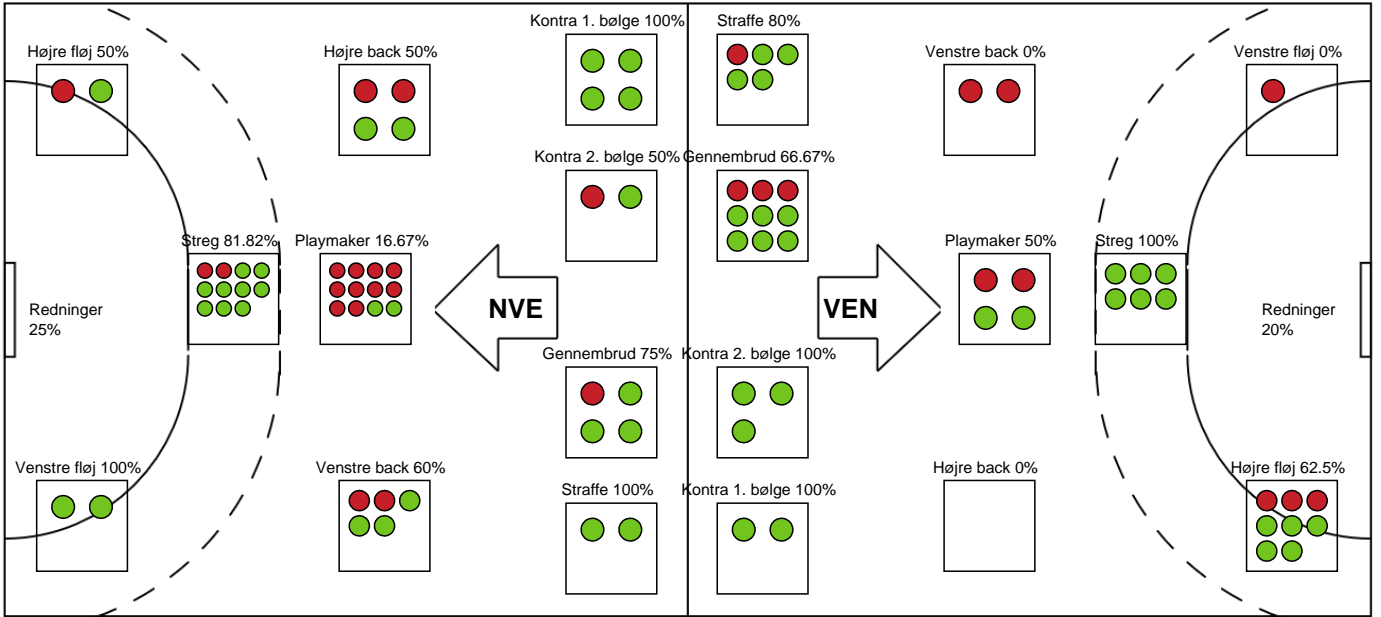

Fordeling af mål og skud

Nordvestjysk Elite - Vendsyssel Håndbold - 29-28 (16-13)

Intet billede angivet

256289 / 10.03.2021, 20.00 / Gråkjær Arena - Holstebro / Bambusa Kvindeligaen - Grundspil