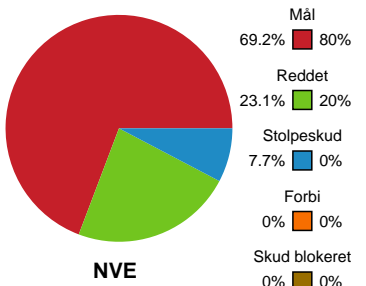

Skuddene endte med: