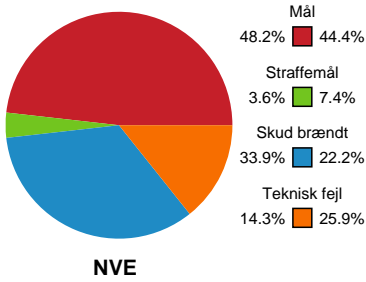

Angrebet sluttede med: