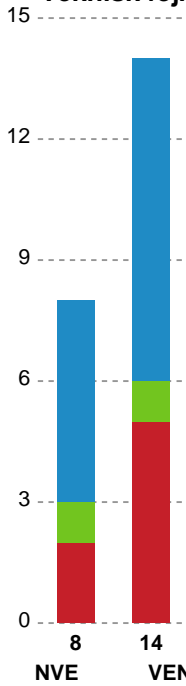

Teknisk fejl