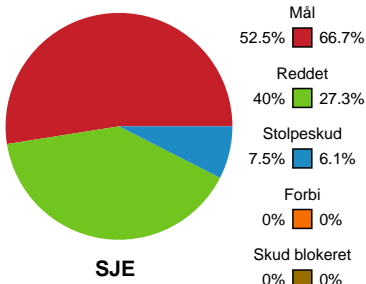

Skuddene endte med: