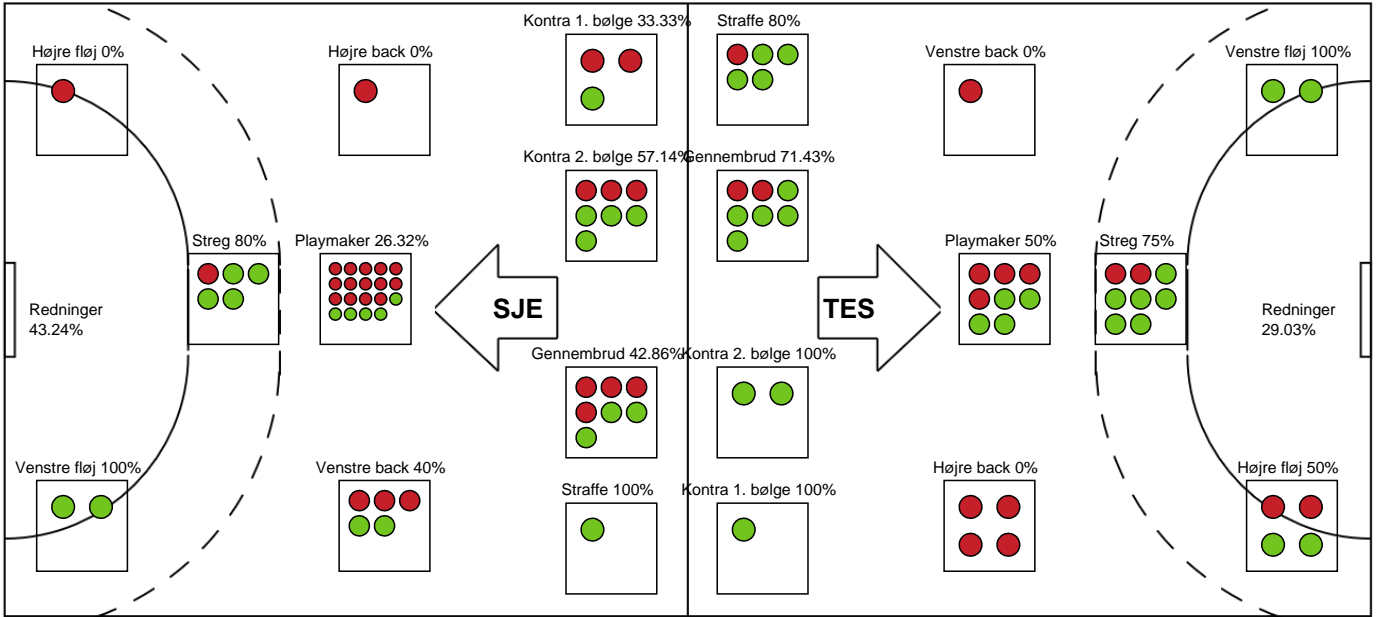

Fordeling af mål og skud

Sønderjyske Kvindehåndbold - Team Esbjerg - 22-26 (12-15)

Intet billede angivet

458283 / 03.09.2022, 15.00 / Arena Aabenraa Hal 1 / Kvindeligaen - Grundspil