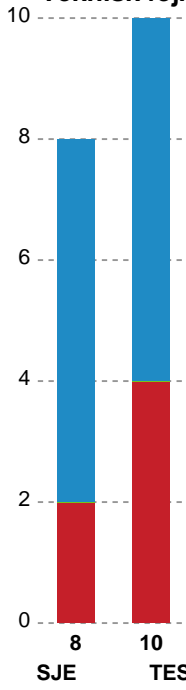

Teknisk fejl