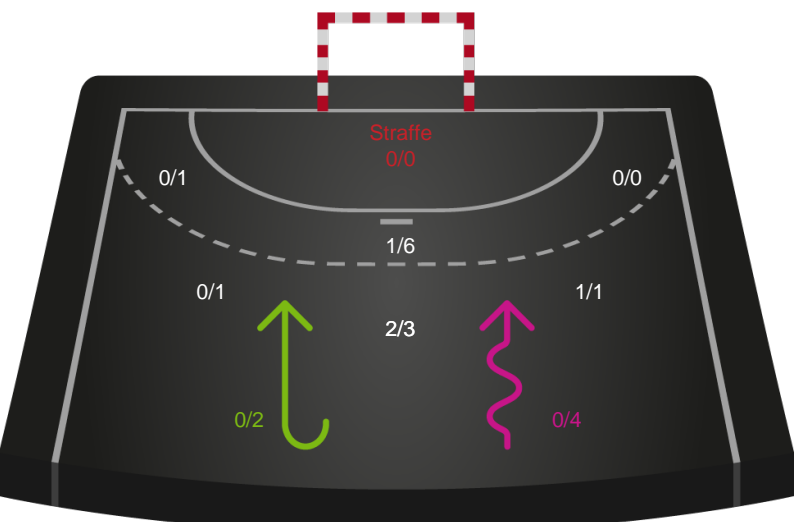

327253 / 24.11.2021, 20.00 / Skjern Bank Arena bane 1 / HTH Herreligaen - Grundspil

Intet billede angivet

Skjern Håndbold

Redningsdiagram

Kontra

Gennembrud

Ribe-Esbjerg HH

Redningsdiagram