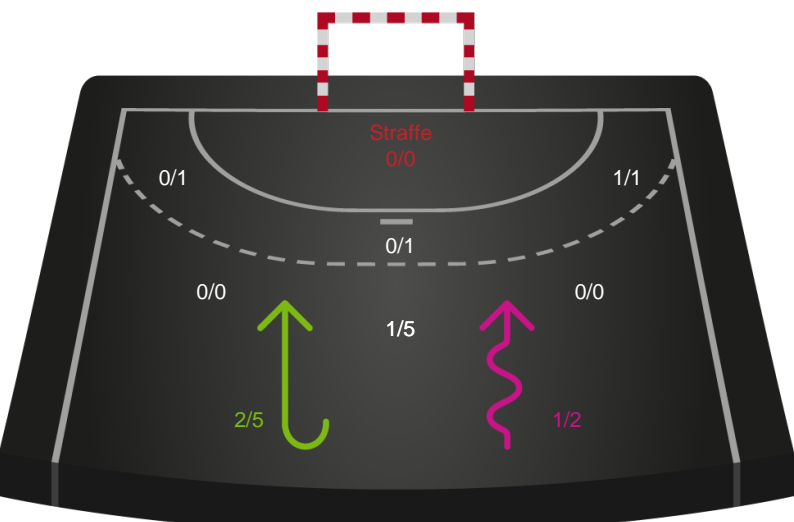

Ribe-Esbjerg HH

Redningsdiagram