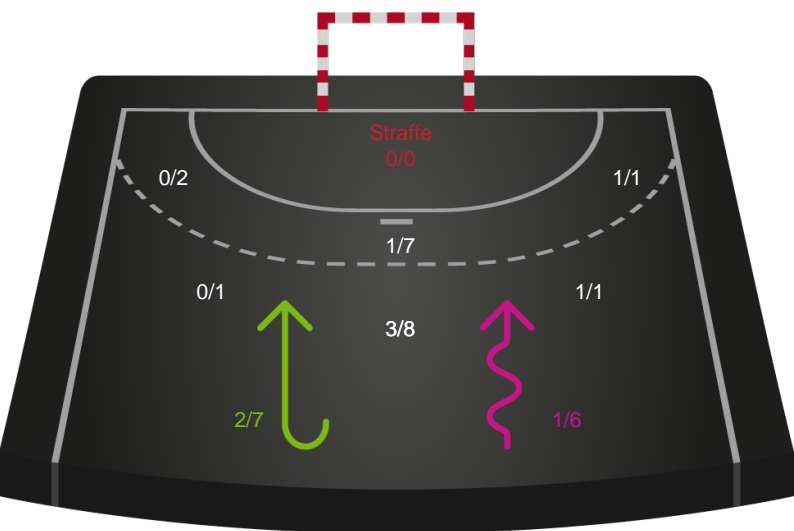

Ribe-Esbjerg HH

Redningsdiagram