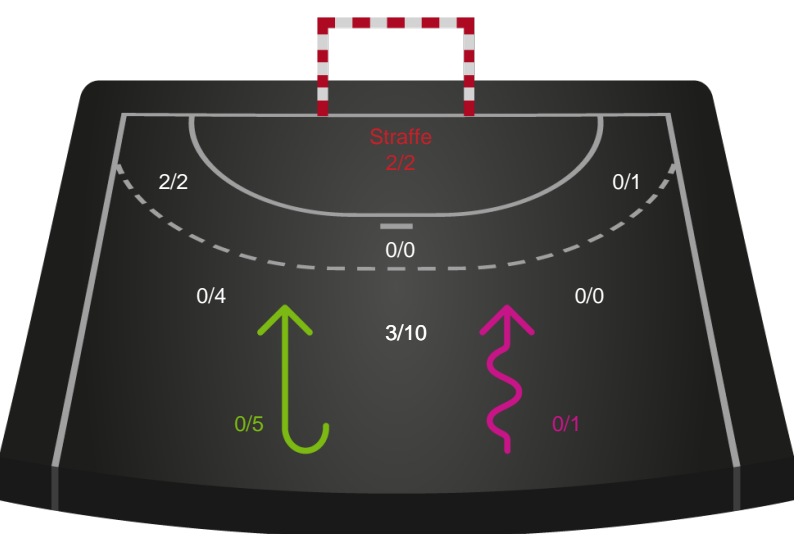

Kontra

Gennembrud

Ribe-Esbjerg HH

Skuddiagram

Kontra

Gennembrud

Shotplot for Anden halvleg

Skjern Håndbold - Ribe-Esbjerg HH - 25-20 (11-7)