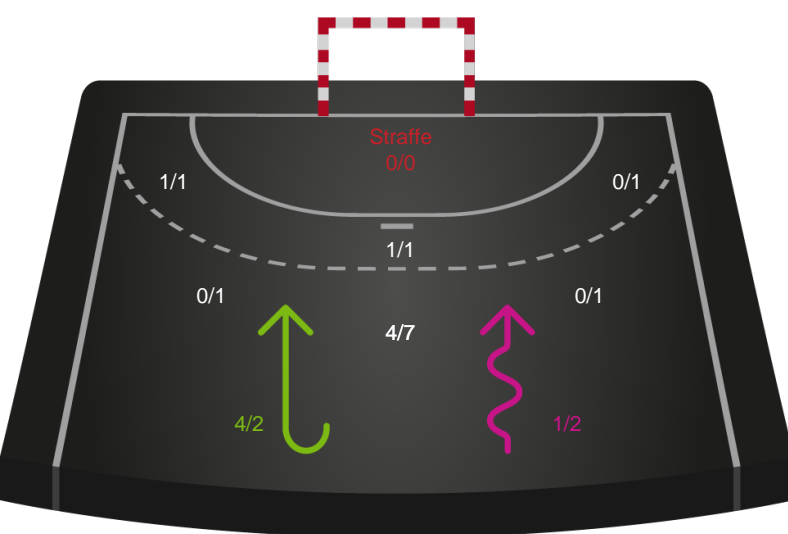

Kontra

Gennembrud

Ribe-Esbjerg HH

Skuddiagram

Kontra

Gennembrud

Shotplot for Anden halvleg

Skjern Håndbold - Ribe-Esbjerg HH - 25-20 (11-7)