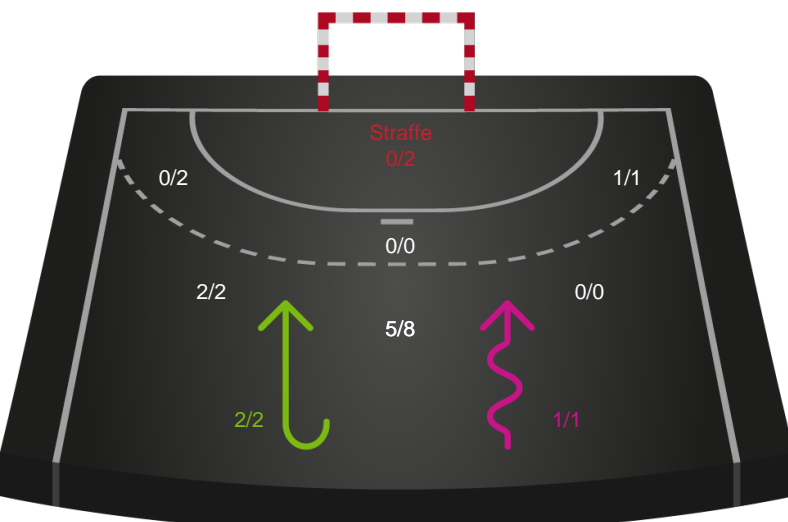

Shotplot for Første halvleg

Skjern Håndbold - Ribe-Esbjerg HH - 25-20 (11-7)

327253 / 24.11.2021, 20.00 / Skjern Bank Arena bane 1 / HTH Herreligaen - Grundspil

Intet billede angivet

Skjern Håndbold

Redningsdiagram