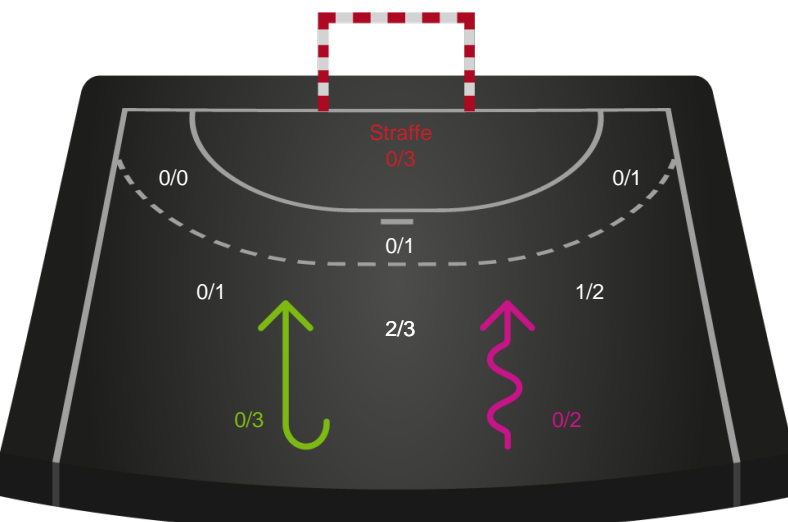

Shotplot for Anden halvleg

Skjern Håndbold - Ribe-Esbjerg HH - 25-20 (11-7)

327253 / 24.11.2021, 20.00 / Skjern Bank Arena bane 1 / HTH Herreligaen - Grundspil

Intet billede angivet

Skjern Håndbold

Redningsdiagram