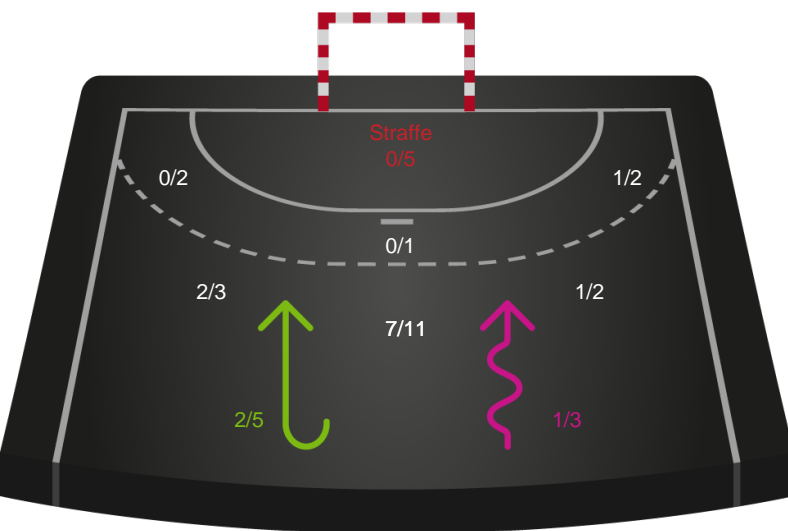

Shotplot for Total

Skjern Håndbold - Ribe-Esbjerg HH - 25-20 (11-7)

327253 / 24.11.2021, 20.00 / Skjern Bank Arena bane 1 / HTH Herreligaen - Grundspil

Intet billede angivet

Skjern Håndbold

Redningsdiagram