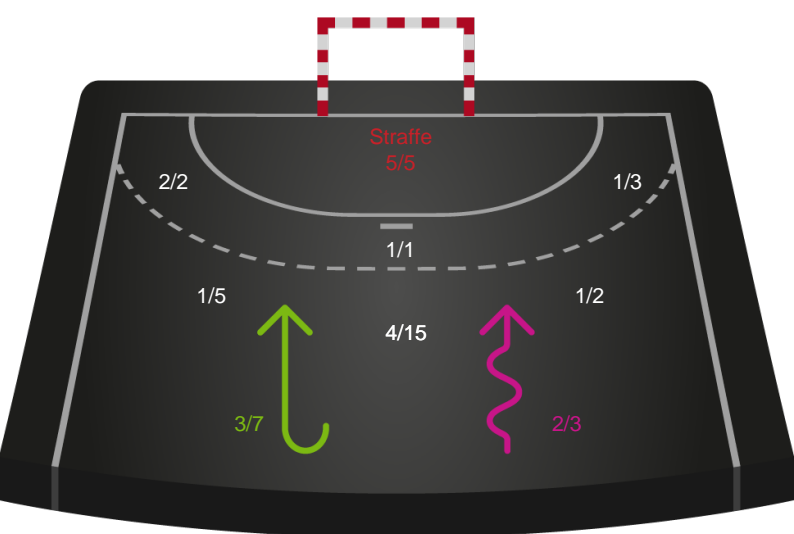

Skuddiagram

Kontra

Gennembrud

Ribe-Esbjerg HH

Skuddiagram

Kontra

Gennembrud

Hold statistik for Første halvleg