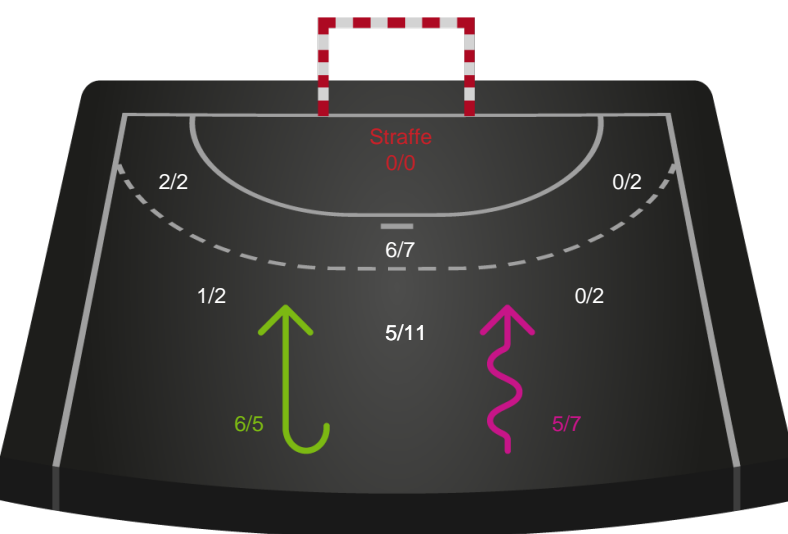

Skjern Håndbold

Skuddiagram