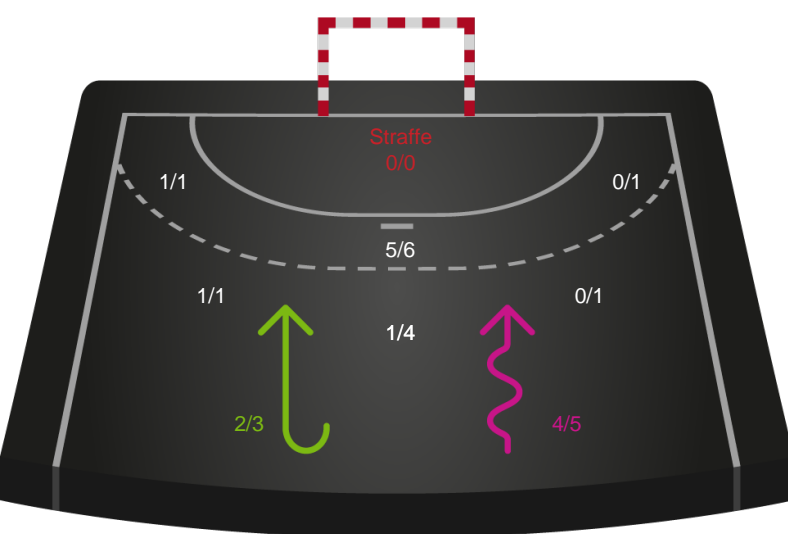

Skjern Håndbold

Skuddiagram