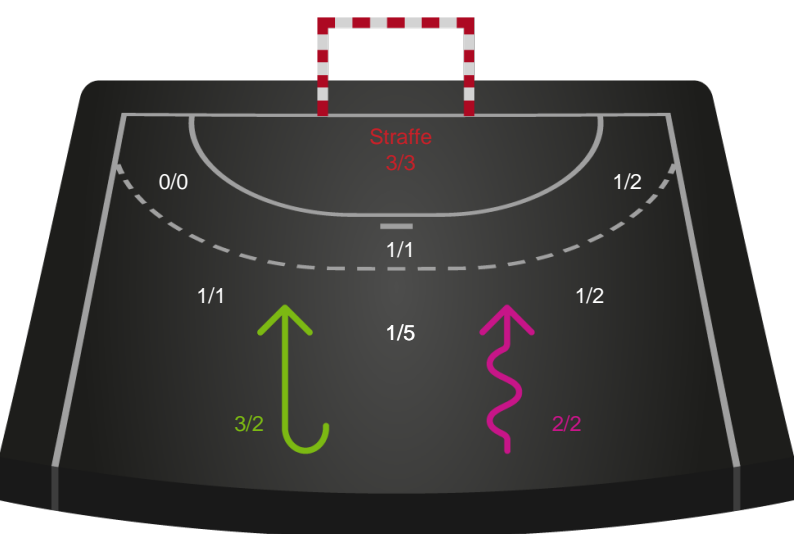

Kontra

Gennembrud

Shotplot for Total

Skjern Håndbold - Ribe-Esbjerg HH - 25-20 (11-7)

327253 / 24.11.2021, 20.00 / Skjern Bank Arena bane 1 / HTH Herreligaen - Grundspil

Intet billede angivet

Skjern Håndbold