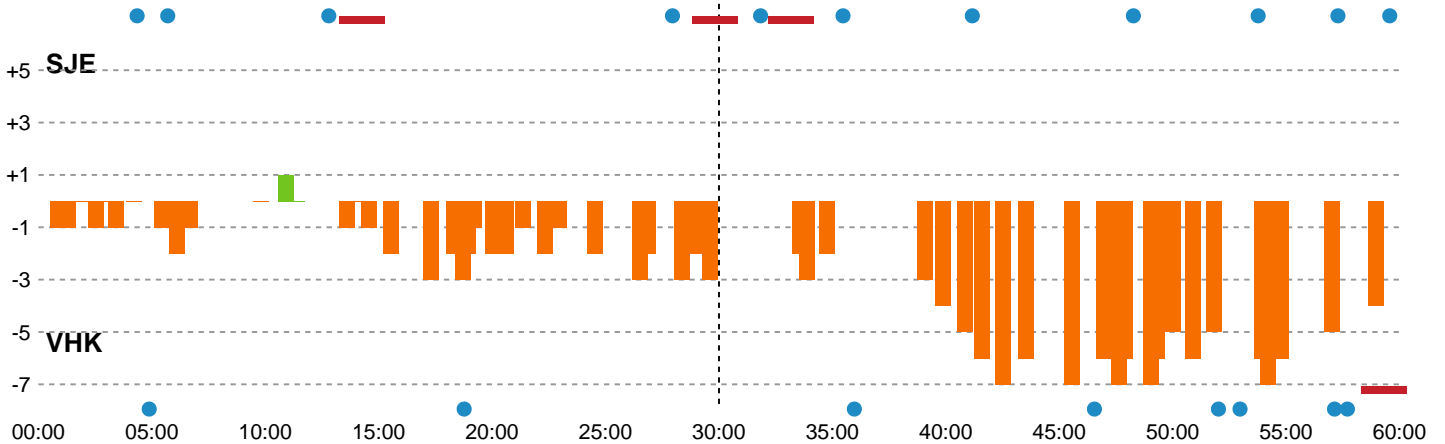

Fordeling af mål og skud

Sønderjyske Kvindehåndbold - Viborg HK - 27-31 (16-19)

Intet billede angivet

458297 / 14.09.2022, 19.00 / Arena Aabenraa Hal 1 / Kvindeligaen - Grundspil

Angrebet sluttede med:

Skuddene endte med:

Teknisk fejl

2 min

Assist

Målforskel i løbet af kampen

Shotplot for Første halvleg

Sønderjyske Kvindehåndbold - Viborg HK - 27-31 (16-19)

458297 / 14.09.2022, 19.00 / Arena Aabenraa Hal 1 / Kvindeligaen - Grundspil