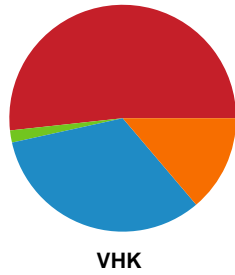

Fordeling af mål og skud

Sønderjyske Kvindehåndbold - Viborg HK - 27-31 (16-19)

Intet billede angivet

458297 / 14.09.2022, 19.00 / Arena Aabenraa Hal 1 / Kvindeligaen - Grundspil

Angrebet sluttede med:

Skuddene endte med: