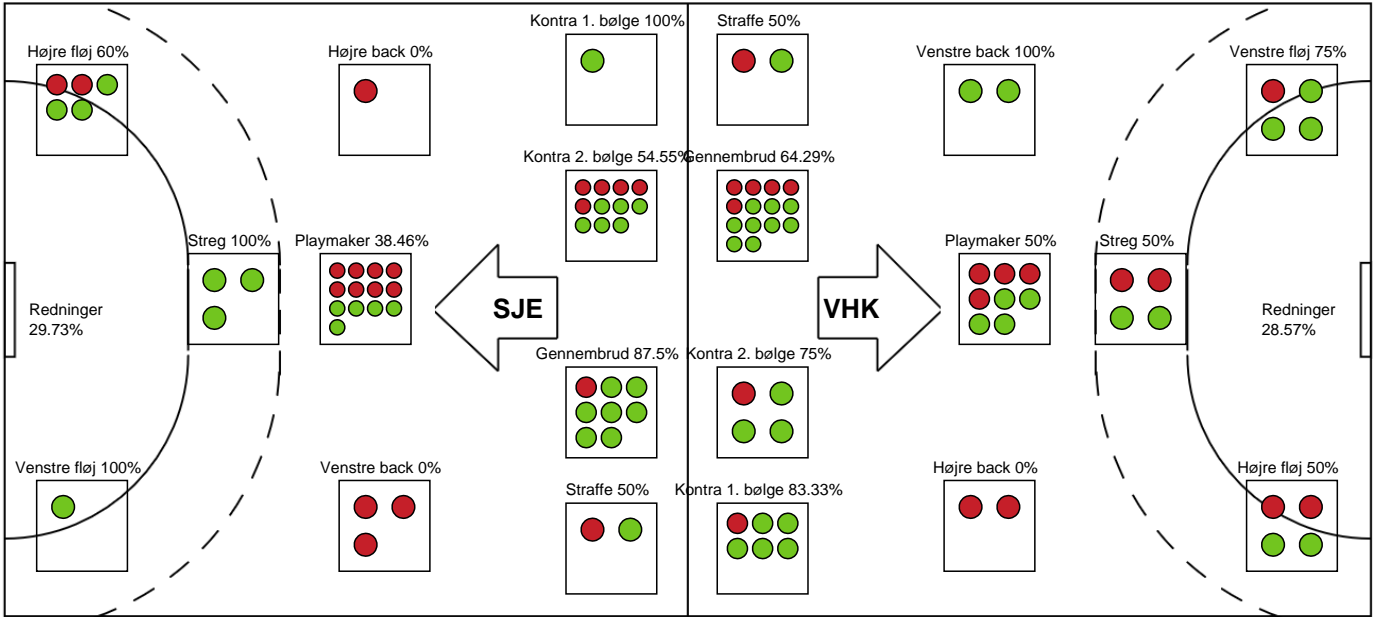

SPILLERSTATISTIK

Sønderjyske Kvindehåndbold - Viborg HK - 27-31 (16-19)

458297 / 14.09.2022, 19.00 / Arena Aabenraa Hal 1 / Kvindeligaen - Grundspil

Intet billede angivet

Viborg HK

Målmænd

Nr	Navn	Redn/Skud	Straffe-Redn/skud	Total Redn/Skud	Mål imod	Skud forbi	Skud stolpe	Assist	Mål	Bold erob.	Fejl aflv.	Regelbrud	2 min udvis.	MEP
1	Mathilde JUNCKER	3/14 21.43%	0/1 0%	3/15 20%	12	1	1	1	0	0	0	0	0	0.17
12	Anna KRISTENSEN	8/23 34.78%	1/1 100%	9/24 37.5%	15	2	3	0	0	0	0	0	0	1.9

Markspillere

Nr	Navn	Mål/Skud	Straffe-mål/skud	Total Mål/Skud	Assist	Tilkendt straffe	Forårsagede straffe	Rødt kort	Tabt bold	Bold erob.	Fejl aflv.	Regelbrud	2min udvis.	MEP
9	Mathilde RIVAS-TOFT	2/9 22.22%	0/0 0%	2/9 22.22%	5	0	0	0	0	0	0	0	0	0.7
11	Melissa PETRÉN	6/9 66.67%	0/0 0%	6/9 66.67%	4	0	0	0	0	0	1	0	0	4.3
13	Laura Holm ANDERSEN	0/0 0%	0/0 0%	0/0 0%	0	0	0	0	0	0	0	0	0	0
14	Tonje ENKERUD	3/5 60%	0/0 0%	3/5 60%	2	0	0	0	0	1	2	2	0	1.25
19	Sara HALD	2/3 66.67%	0/0 0%	2/3 66.67%	1	1	0	0	0	0	0	0	0	1.82
21	Signe Vetter LAURSEN	0/0 0%	0/0 0%	0/0 0%	0	0	0	0	0	0	0	0	0	0
23	Thilde FRANDBSEN	1/2 50%	0/0 0%	1/2 50%	0	0	0	0	0	0	0	0	0	0.47
24	Charité MUMBONGO	1/1 100%	0/0 0%	1/1 100%	0	0	0	0	0	0	0	1	1	0.62
25	Maria FISKER	7/8 87.5%	1/1 100%	8/9 88.89%	0	0	0	0	0	0	0	0	0	5.42
26	Emilie HOVDEN	4/6 66.67%	0/1 0%	4/7 57.14%	1	0	0	0	0	0	1	0	0	1.82
27	Kerstin KÜNDIG	2/2 100%	0/0 0%	2/2 100%	0	0	1	0	1	0	0	0	0	0.95
31	Ida-Marie DAHL	2/3 66.67%	0/0 0%	2/3 66.67%	0	1	1	0	0	0	0	0	0	1.37

Fordeling af mål og skud

Sønderjyske Kvindehåndbold - Viborg HK - 27-31 (16-19)

Intet billede angivet

458297 / 14.09.2022, 19.00 / Arena Aabenraa Hal 1 / Kvindeligaen - Grundspil

Angrebet sluttede med:

Skuddene endte med: