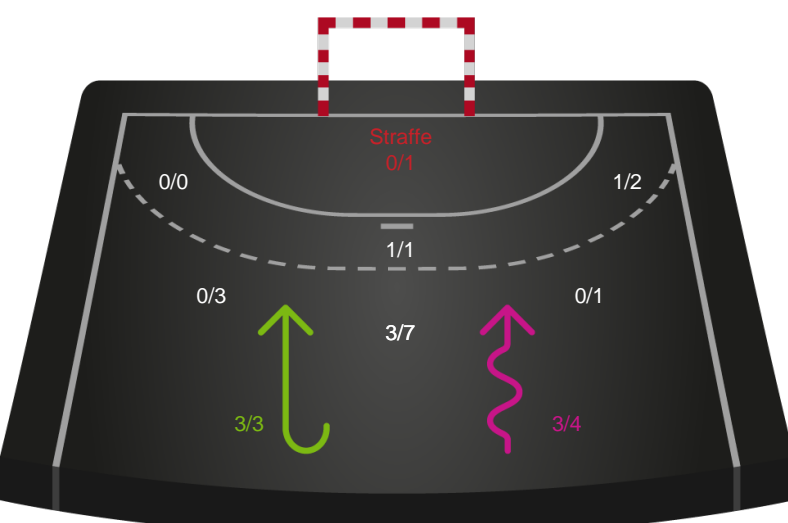

Sønderjyske Kvindehåndbold

Skuddiagram