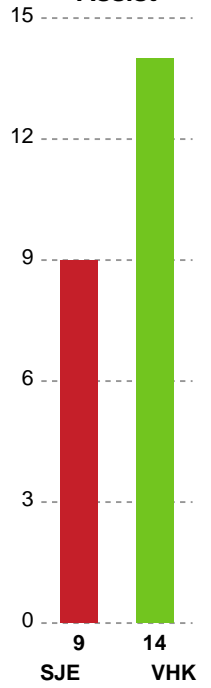

Fordeling af mål og skud

Sønderjyske Kvindehåndbold - Viborg HK - 27-31 (16-19)

Intet billede angivet

458297 / 14.09.2022, 19.00 / Arena Aabenraa Hal 1 / Kvindeligaen - Grundspil

Angrebet sluttede med:

Skuddene endte med:

Teknisk fejl

2 min

Assist

Målforskel i løbet af kampen

Shotplot for Første halvleg

Sønderjyske Kvindehåndbold - Viborg HK - 27-31 (16-19)

458297 / 14.09.2022, 19.00 / Arena Aabenraa Hal 1 / Kvindeligaen - Grundspil