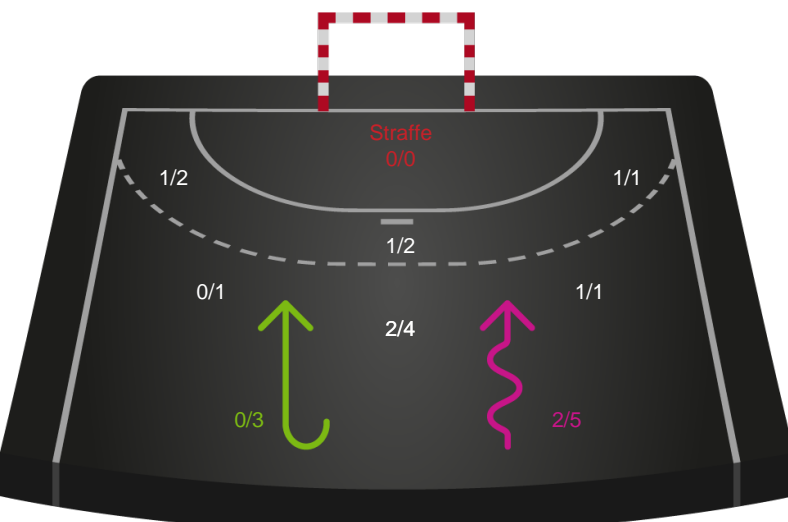

Shotplot for Anden halvleg

Sønderjyske Kvindehåndbold - Viborg HK - 27-31 (16-19)

458297 / 14.09.2022, 19.00 / Arena Aabenraa Hal 1 / Kvindeligaen - Grundspil

Intet billede angivet

Sønderjyske Kvindehåndbold

Redningsdiagram