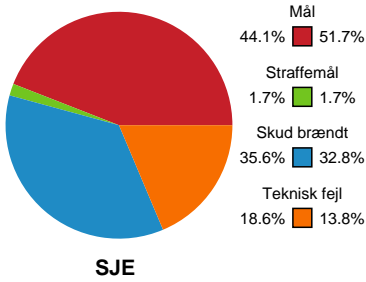

SPILLERSTATISTIK

Sønderjyske Kvindehåndbold - Viborg HK - 27-31 (16-19)

458297 / 14.09.2022, 19.00 / Arena Aabenraa Hal 1 / Kvindeligaen - Grundspil

Intet billede angivet

Viborg HK

Målmænd

Nr	Navn	Redn/Skud	Straffe-Redn/skud	Total Redn/Skud	Mål imod	Skud forbi	Skud stolpe	Assist	Mål	Bold erob.	Fejl aflv.	Regelbrud	2 min udvis.	MEP
1	Mathilde JUNCKER	3/14 21.43%	0/1 0%	3/15 20%	12	1	1	1	0	0	0	0	0	0.17
12	Anna KRISTENSEN	8/23 34.78%	1/1 100%	9/24 37.5%	15	2	3	0	0	0	0	0	0	1.9

Fordeling af mål og skud

Sønderjyske Kvindehåndbold - Viborg HK - 27-31 (16-19)

Intet billede angivet

458297 / 14.09.2022, 19.00 / Arena Aabenraa Hal 1 / Kvindeligaen - Grundspil

Angrebet sluttede med:

Skuddene endte med:

Teknisk fejl

2 min

Assist

Målforskel i løbet af kampen

Shotplot for Første halvleg

Sønderjyske Kvindehåndbold - Viborg HK - 27-31 (16-19)

458297 / 14.09.2022, 19.00 / Arena Aabenraa Hal 1 / Kvindeligaen - Grundspil