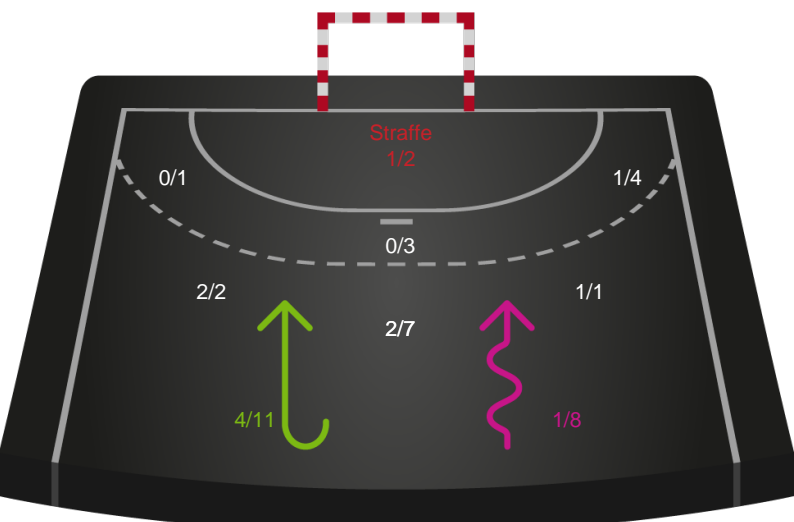

Viborg HK

Redningsdiagram