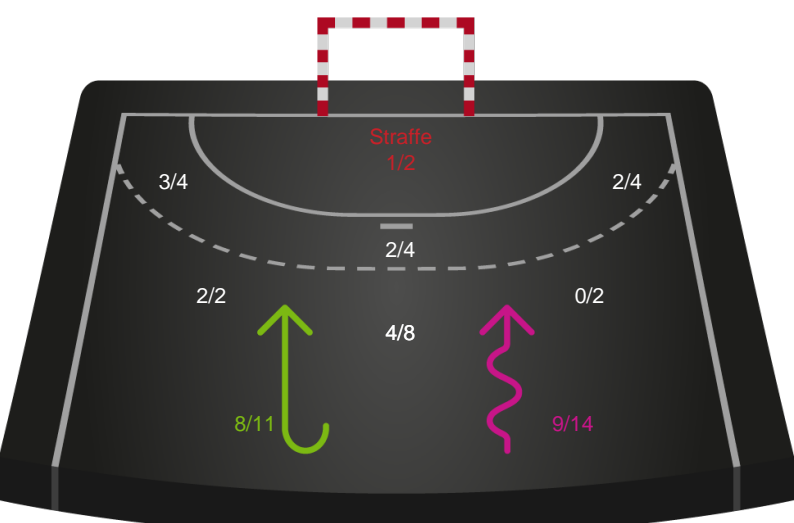

Viborg HK

Skuddiagram

Kontra

Gennembrud

Hold statistik for Første halvleg

Sønderjyske Kvindehåndbold - Viborg HK - 27-31 (16-19)

Intet billede angivet

458297 / 14.09.2022, 19.00 / Arena Aabenraa Hal 1 / Kvindeligaen - Grundspil