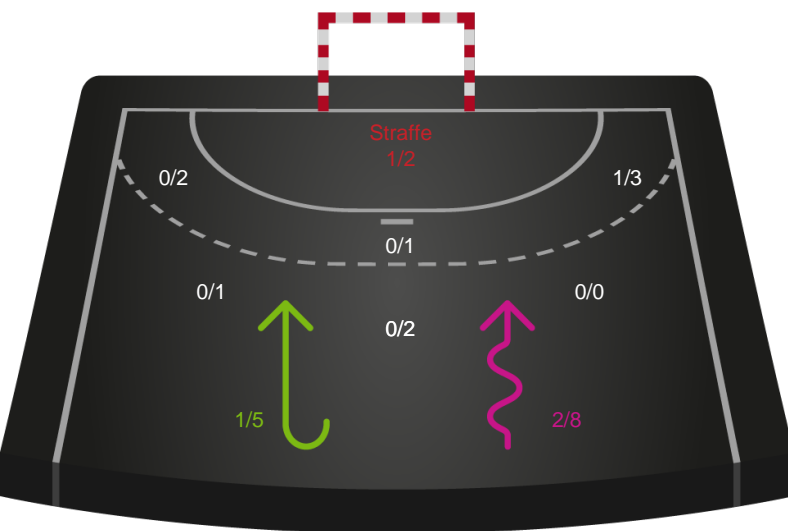

Shotplot for Første halvleg

Sønderjyske Kvindehåndbold - Viborg HK - 27-31 (16-19)

458297 / 14.09.2022, 19.00 / Arena Aabenraa Hal 1 / Kvindeligaen - Grundspil

Intet billede angivet

Sønderjyske Kvindehåndbold

Redningsdiagram