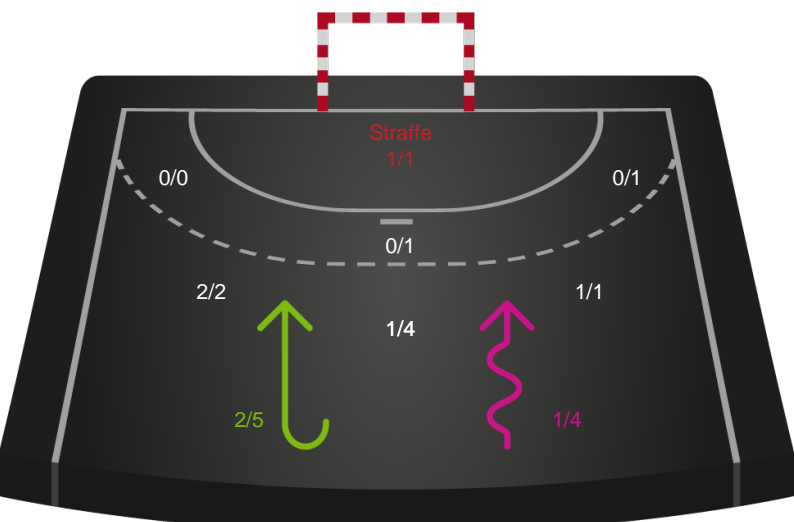

Viborg HK

Redningsdiagram