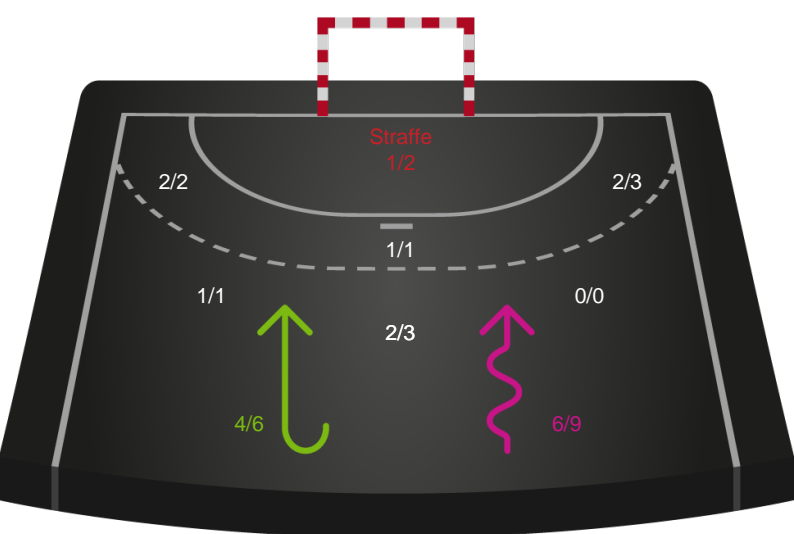

Viborg HK

Skuddiagram