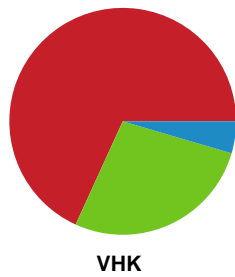

Fordeling af mål og skud

Sønderjyske Kvindehåndbold - Viborg HK - 27-31 (16-19)

Intet billede angivet

458297 / 14.09.2022, 19.00 / Arena Aabenraa Hal 1 / Kvindeligaen - Grundspil

Angrebet sluttede med:

Skuddene endte med: