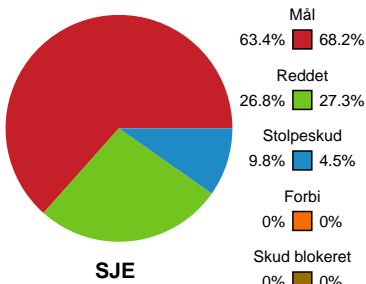

Fordeling af mål og skud

Sønderjyske Kvindehåndbold - Viborg HK - 27-31 (16-19)

Intet billede angivet

458297 / 14.09.2022, 19.00 / Arena Aabenraa Hal 1 / Kvindeligaen - Grundspil

Angrebet sluttede med:

Skuddene endte med:

Teknisk fejl

2 min

Assist

Målforskel i løbet af kampen

Shotplot for Første halvleg

Sønderjyske Kvindehåndbold - Viborg HK - 27-31 (16-19)

458297 / 14.09.2022, 19.00 / Arena Aabenraa Hal 1 / Kvindeligaen - Grundspil