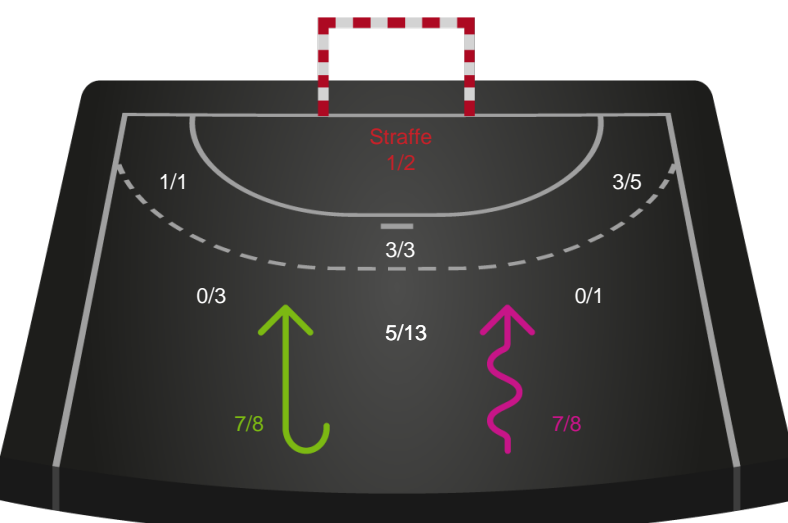

Sønderjyske Kvindehåndbold

Skuddiagram