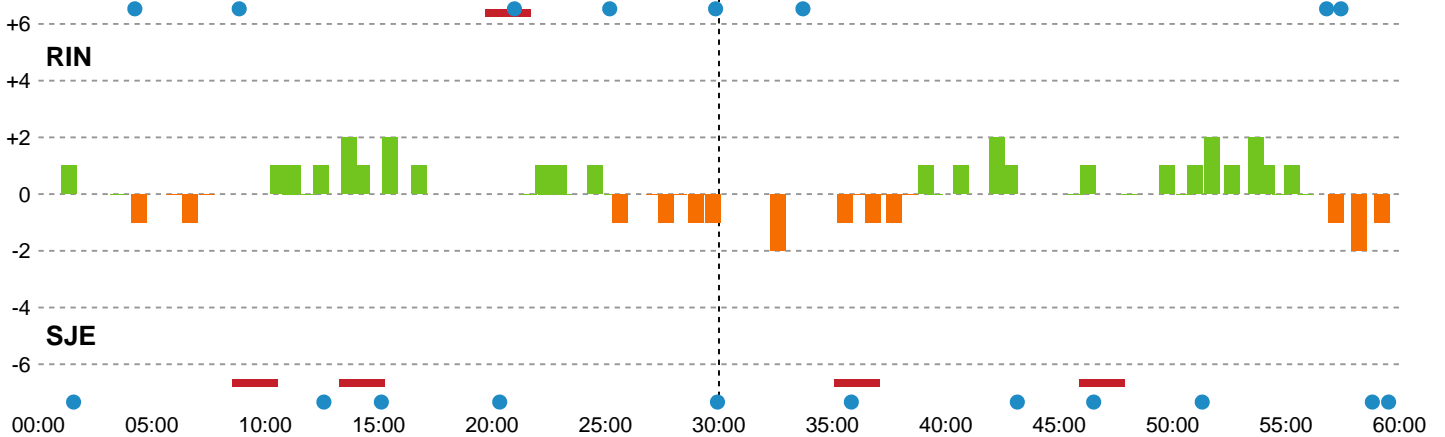

### Assist

Regelbrud  
Tabt bold  
Fejlaflevering

● = Tekniske fejl    ■ = 2 min

### Målforskel i løbet af kampen