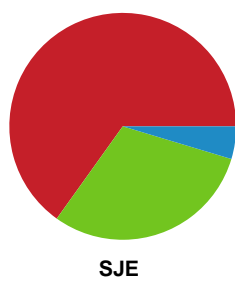

Skuddene endte med: