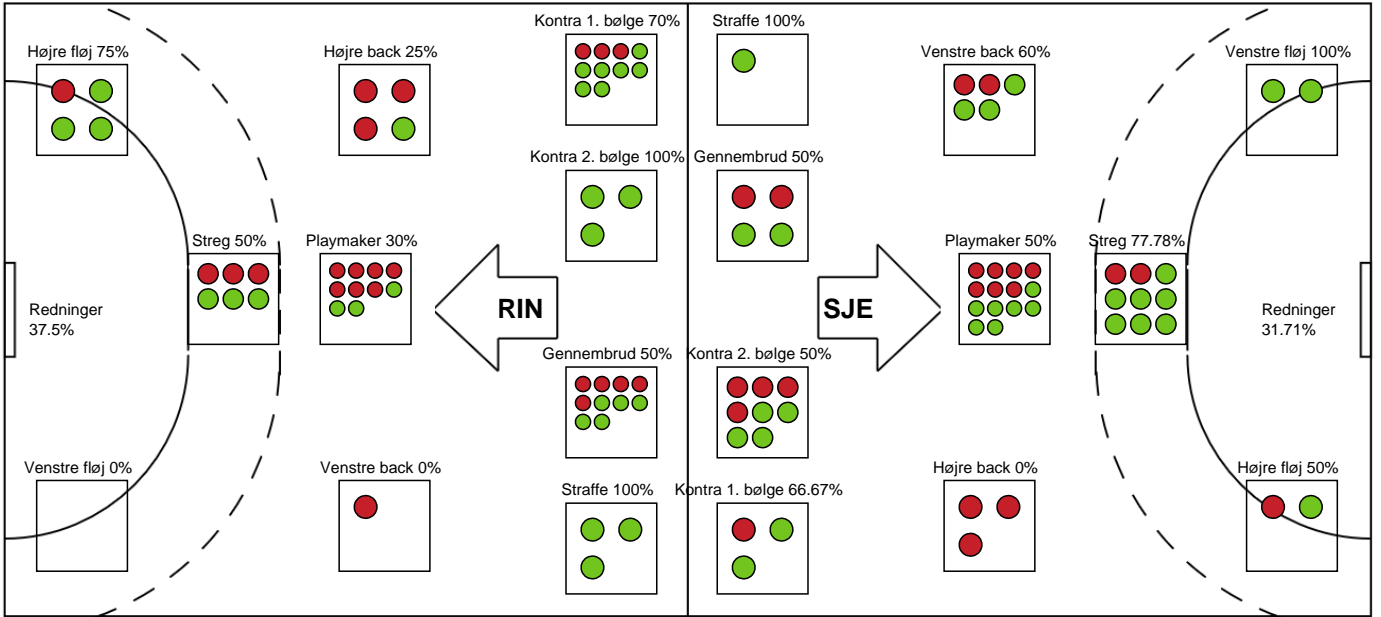

Fordeling af mål og skud

Ringkøbing Håndbold - Sønderjyske Kvindehåndbold - 28-29 (14-15)

Intet billede angivet

521215 / 19.04.2023, 19.00 / Green Sports Arena - Hal 1 / Kvindeligaen - Kvalifikationsspil