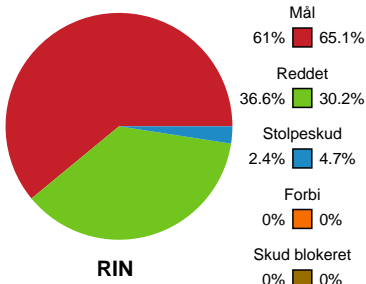

Skuddene endte med: