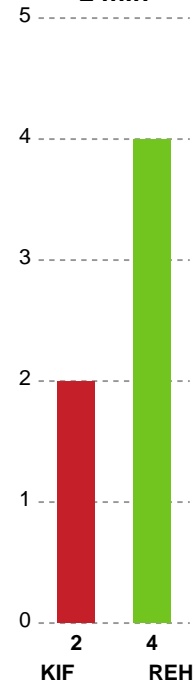

Fordeling af mål og skud

KIF Kolding - Ribe-Esbjerg HH - 35-28 (20-12)

Intet billede angivet

327219 / 25.10.2021, 20.00 / Sydbank Arena 1 - bane 1 / HTH Herreligaen - Grundspil

Angrebet sluttede med:

Teknisk fejl

2 min

Assist

Skuddene endte med:

Målforskel i løbet af kampen