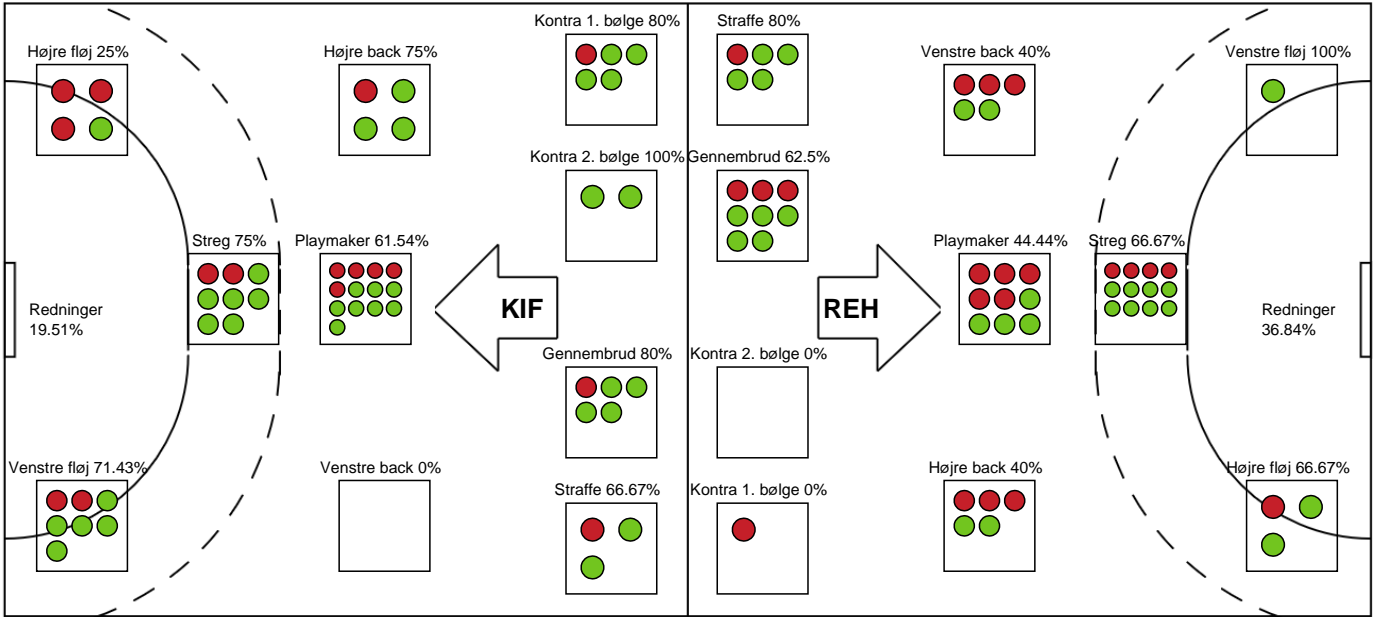

Fordeling af mål og skud

KIF Kolding - Ribe-Esbjerg HH - 35-28 (20-12)

Intet billede angivet

327219 / 25.10.2021, 20.00 / Sydbank Arena 1 - bane 1 / HTH Herreligaen - Grundspil