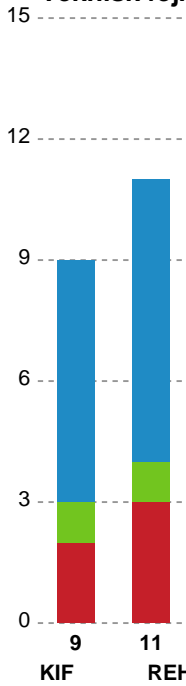

Teknisk fejl