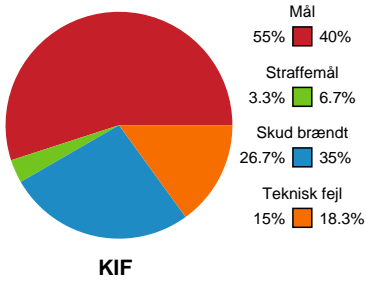

Angrebet sluttede med: