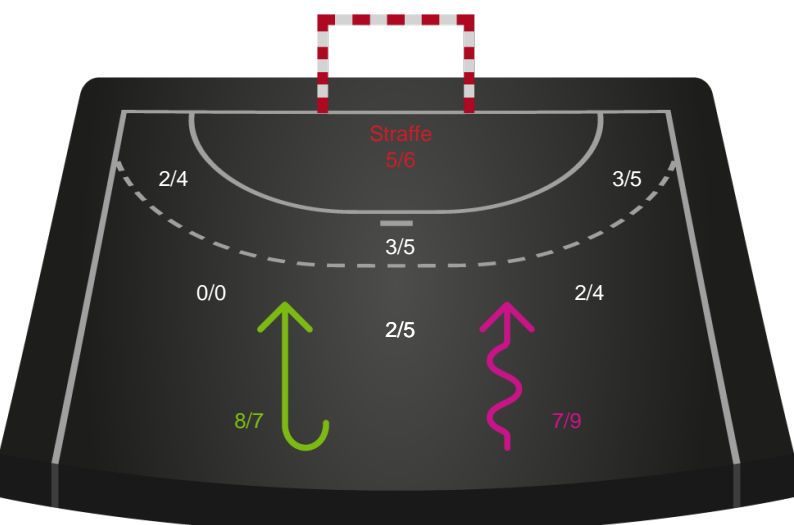

Silkeborg-Voel KFUM

Skuddiagram

Kontra

Gennembrud

Hold statistik for Første halvleg

Horsens Håndbold Elite - Silkeborg-Voel KFUM - 27-32 (15-13)

Intet billede angivet

458393 / 03.02.2023, 19.30 / Forum Horsens 1 / Kvindeligaen - Grundspil