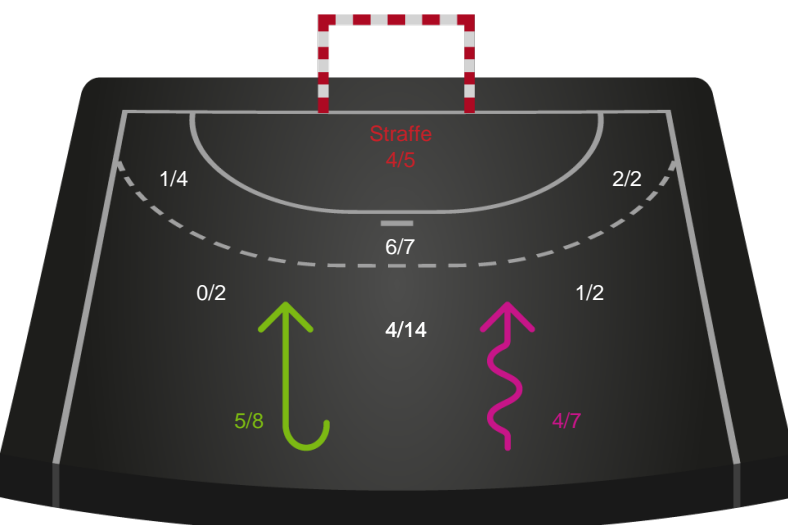

Horsens Håndbold Elite

Skuddiagram