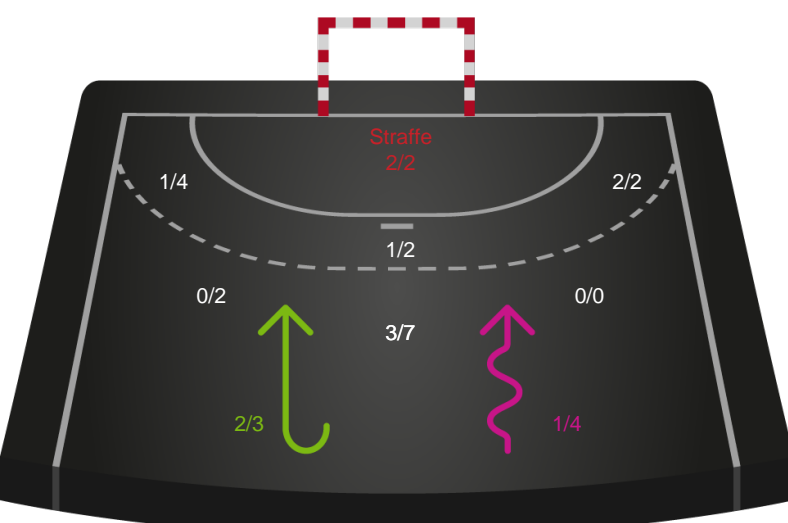

Horsens Håndbold Elite

Skuddiagram