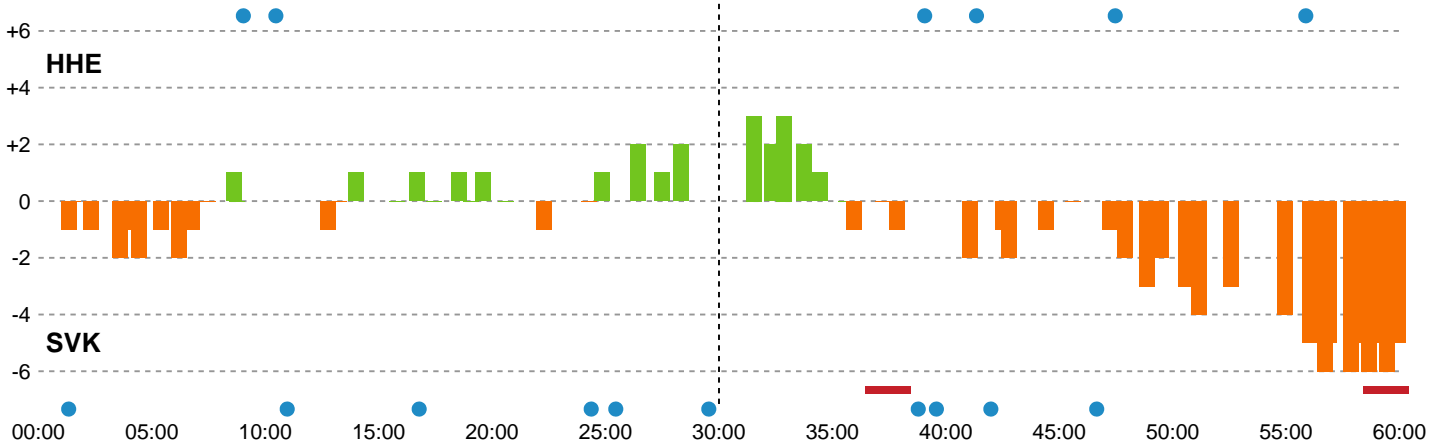

Fordeling af mål og skud

Horsens Håndbold Elite - Silkeborg-Voel KFUM - 27-32 (15-13)

Intet billede angivet

458393 / 03.02.2023, 19.30 / Forum Horsens 1 / Kvindeligaen - Grundspil

Angrebet sluttede med:

Skuddene endte med:

Teknisk fejl

2 min

Assist

Målforskel i løbet af kampen

Shotplot for Første halvleg

Horsens Håndbold Elite - Silkeborg-Voel KFUM - 27-32 (15-13)

458393 / 03.02.2023, 19.30 / Forum Horsens 1 / Kvindeligaen - Grundspil