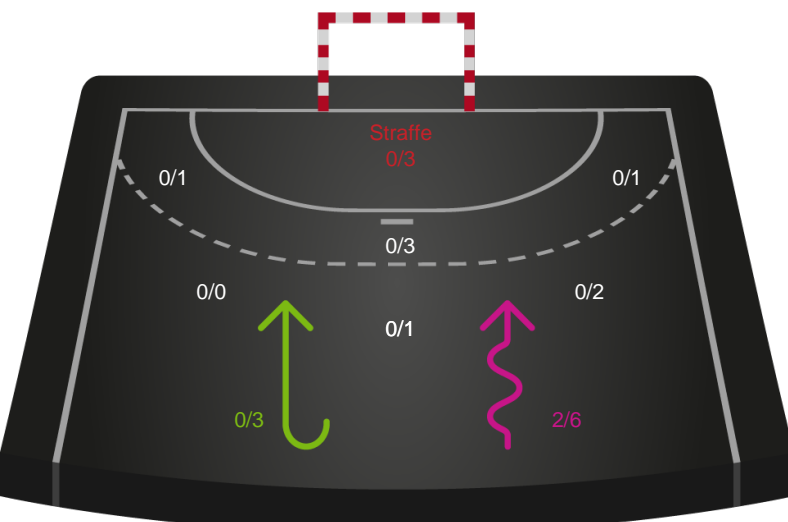

Shotplot for Anden halvleg

Horsens Håndbold Elite - Silkeborg-Voel KFUM - 27-32 (15-13)

458393 / 03.02.2023, 19.30 / Forum Horsens 1 / Kvindeligaen - Grundspil

Intet billede angivet

Horsens Håndbold Elite

Redningsdiagram