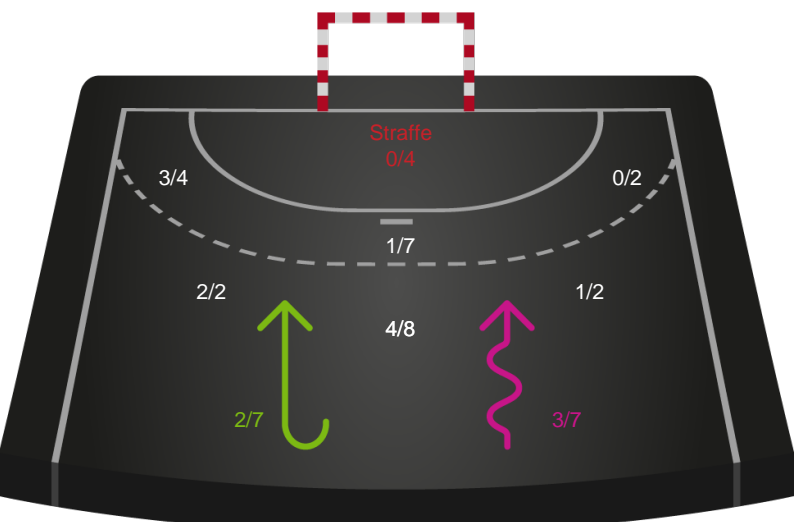

Silkeborg-Voel KFUM

Redningsdiagram