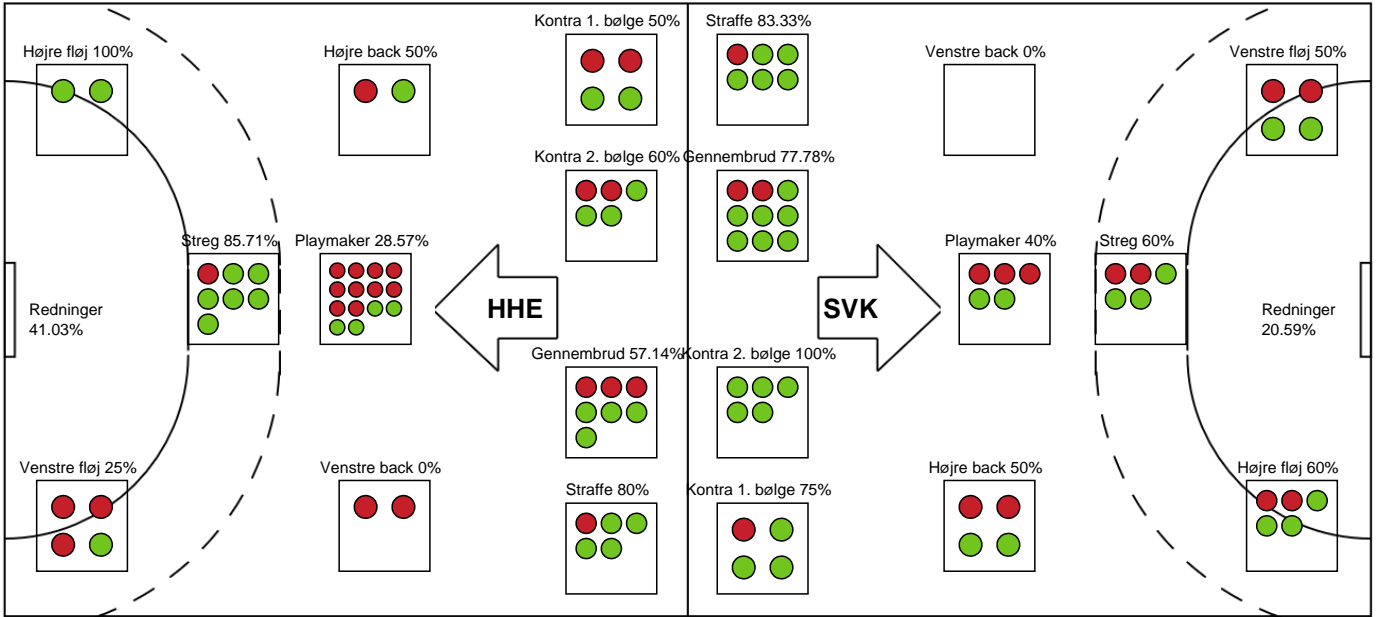

SPILLERSTATISTIK

Horsens Håndbold Elite - Silkeborg-Voel KFUM - 27-32 (15-13)

458393 / 03.02.2023, 19.30 / Forum Horsens 1 / Kvindeligaen - Grundspil

Intet billede angivet

Silkeborg-Voel KFUM

Målmænd

Nr	Navn	Redn/Skud	Straffe-Redn/skud	Total Redn/Skud	Mål imod	Skud forbi	Skud stolpe	Assist	Mål	Bold erob.	Fejl aflv.	Regelbrud	2 min udvis.	MEP
12	Filippa IDÉHN	4/14 28.57%	0/1 0%	4/15 26.67%	11	2	1	0	0	0	0	0	0	0.36
22	Stine BONDE	12/25 48%	0/3 0%	12/28 42.86%	16	1	3	0	0	0	0	0	0	3.55

Markspillere

Nr	Navn	Mål/Skud	Straffe-mål/skud	Total Mål/Skud	Assist	Tilkendt straffe	Forårsagede straffe	Rødt kort	Tabt bold	Bold erob.	Fejl aflv.	Regelbrud	2min udvis.	MEP
2	Helene KINDBERG	9/11 81.82%	0/0 0%	9/11 81.82%	2	0	0	0	0	1	3	1	0	5.75
5	Eira AUNE	2/6 33.33%	0/0 0%	2/6 33.33%	3	4	0	0	0	0	1	1	1	2.1
7	Maja Munch LAURSEN	2/4 50%	0/0 0%	2/4 50%	2	0	0	0	0	1	0	0	0	1.74
8	Josefine VIDEBÆK	0/0 0%	0/0 0%	0/0 0%	0	0	0	0	0	0	0	0	0	0
10	Mathilda LUNDSTRØM	3/5 60%	0/0 0%	3/5 60%	0	1	0	0	0	0	0	0	0	1.99
13	Mathilde KRISTENSEN	0/0 0%	0/0 0%	0/0 0%	0	0	3	0	0	0	0	0	0	-0.6
14	Isabella Bundgård POULSEN	0/0 0%	0/0 0%	0/0 0%	0	0	0	0	0	0	0	0	0	0
17	Annika JAKOBSEN	0/1 0%	0/0 0%	0/1 0%	0	0	0	0	0	0	0	0	1	-0.46
18	Natasja ANDREASEN	6/7 85.71%	5/6 83.33%	11/13 84.62%	2	1	0	0	0	0	1	0	0	6.62
31	Andrea West BENDTSEN	1/1 100%	0/0 0%	1/1 100%	0	0	1	0	0	0	2	0	0	-0.15
71	Emilie Bastrup BERTELSEN	1/2 50%	0/0 0%	1/2 50%	0	0	0	0	0	0	0	0	0	0.4
97	Line SKAK	3/4 75%	0/0 0%	3/4 75%	1	0	1	0	0	0	0	1	0	1.8

Fordeling af mål og skud

Horsens Håndbold Elite - Silkeborg-Voel KFUM - 27-32 (15-13)

Intet billede angivet

458393 / 03.02.2023, 19.30 / Forum Horsens 1 / Kvindeligaen - Grundspil

Angrebet sluttede med:

Skuddene endte med: