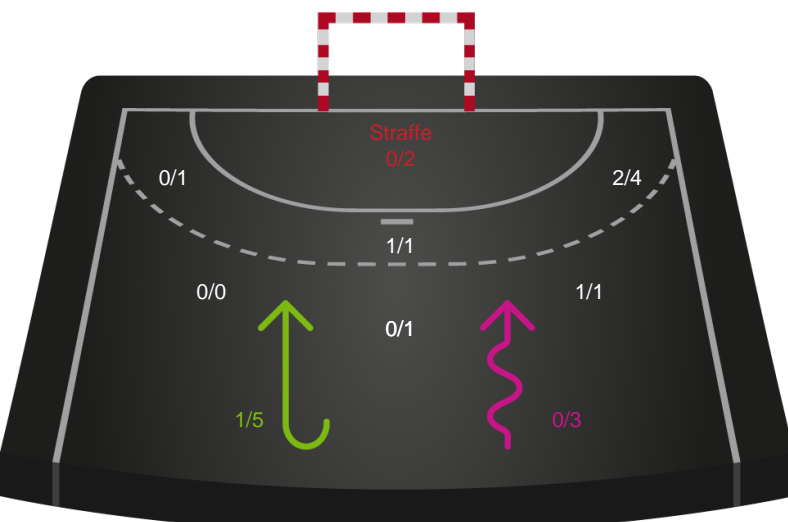

Shotplot for Første halvleg

Horsens Håndbold Elite - Silkeborg-Voel KFUM - 27-32 (15-13)

458393 / 03.02.2023, 19.30 / Forum Horsens 1 / Kvindeligaen - Grundspil

Intet billede angivet

Horsens Håndbold Elite

Redningsdiagram