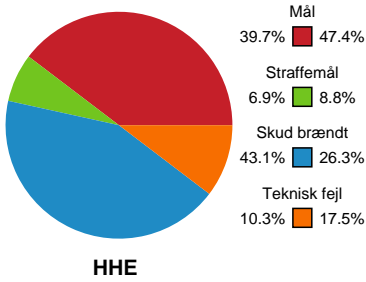

Fordeling af mål og skud

Horsens Håndbold Elite - Silkeborg-Voel KFUM - 27-32 (15-13)

Intet billede angivet

458393 / 03.02.2023, 19.30 / Forum Horsens 1 / Kvindeligaen - Grundspil

Angrebet sluttede med:

Skuddene endte med: