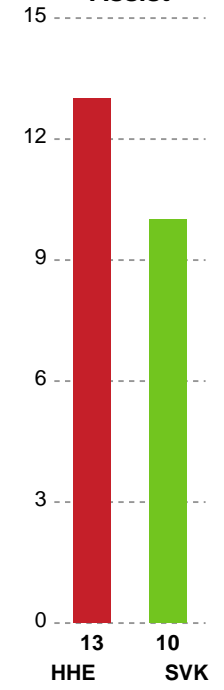

Fordeling af mål og skud

Horsens Håndbold Elite - Silkeborg-Voel KFUM - 27-32 (15-13)

Intet billede angivet

458393 / 03.02.2023, 19.30 / Forum Horsens 1 / Kvindeligaen - Grundspil

Angrebet sluttede med:

Skuddene endte med:

Teknisk fejl

2 min

Assist

Målforskel i løbet af kampen

Shotplot for Første halvleg

Horsens Håndbold Elite - Silkeborg-Voel KFUM - 27-32 (15-13)

458393 / 03.02.2023, 19.30 / Forum Horsens 1 / Kvindeligaen - Grundspil