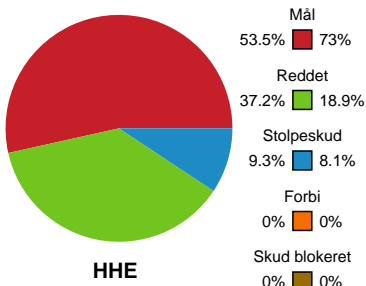

Fordeling af mål og skud

Horsens Håndbold Elite - Silkeborg-Voel KFUM - 27-32 (15-13)

Intet billede angivet

458393 / 03.02.2023, 19.30 / Forum Horsens 1 / Kvindeligaen - Grundspil

Angrebet sluttede med:

Skuddene endte med: