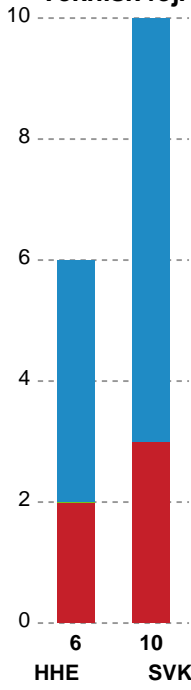

Markspillere

Nr	Navn	Mål/Skud	Straffe-mål/skud	Total Mål/Skud	Assist	Tilkendt straffe	Forårsagede straffe	Rødt kort	Tabt bold	Bold erob.	Fejl aflv.	Regelbrud	2min udvis.	MEP
2	Helene KINDBERG	9/11 81.82%	0/0 0%	9/11 81.82%	2	0	0	0	0	1	3	1	0	5.75
5	Eira AUNE	2/6 33.33%	0/0 0%	2/6 33.33%	3	4	0	0	0	0	1	1	1	2.1
7	Maja Munch LAURSEN	2/4 50%	0/0 0%	2/4 50%	2	0	0	0	0	1	0	0	0	1.74
8	Josefine VIDEBÆK	0/0 0%	0/0 0%	0/0 0%	0	0	0	0	0	0	0	0	0	0
10	Mathilda LUNDSTRØM	3/5 60%	0/0 0%	3/5 60%	0	1	0	0	0	0	0	0	0	1.99
13	Mathilde KRISTENSEN	0/0 0%	0/0 0%	0/0 0%	0	0	3	0	0	0	0	0	0	-0.6
14	Isabella Bundgård POULSEN	0/0 0%	0/0 0%	0/0 0%	0	0	0	0	0	0	0	0	0	0
17	Annika JAKOBSEN	0/1 0%	0/0 0%	0/1 0%	0	0	0	0	0	0	0	0	1	-0.46
18	Natasja ANDREASEN	6/7 85.71%	5/6 83.33%	11/13 84.62%	2	1	0	0	0	0	1	0	0	6.62
31	Andrea West BENDTSEN	1/1 100%	0/0 0%	1/1 100%	0	0	1	0	0	0	2	0	0	-0.15
71	Emilie Bastrup BERTELSEN	1/2 50%	0/0 0%	1/2 50%	0	0	0	0	0	0	0	0	0	0.4
97	Line SKAK	3/4 75%	0/0 0%	3/4 75%	1	0	1	0	0	0	0	1	0	1.8

Fordeling af mål og skud

Horsens Håndbold Elite - Silkeborg-Voel KFUM - 27-32 (15-13)

Intet billede angivet

458393 / 03.02.2023, 19.30 / Forum Horsens 1 / Kvindeligaen - Grundspil

Angrebet sluttede med:

Skuddene endte med:

Teknisk fejl

2 min

Assist

Målforskel i løbet af kampen

Shotplot for Første halvleg

Horsens Håndbold Elite - Silkeborg-Voel KFUM - 27-32 (15-13)

458393 / 03.02.2023, 19.30 / Forum Horsens 1 / Kvindeligaen - Grundspil