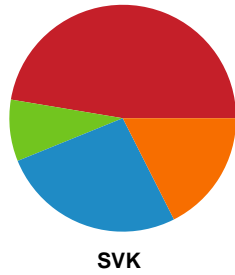

Fordeling af mål og skud

Horsens Håndbold Elite - Silkeborg-Voel KFUM - 27-32 (15-13)

Intet billede angivet

458393 / 03.02.2023, 19.30 / Forum Horsens 1 / Kvindeligaen - Grundspil

Angrebet sluttede med:

Skuddene endte med: