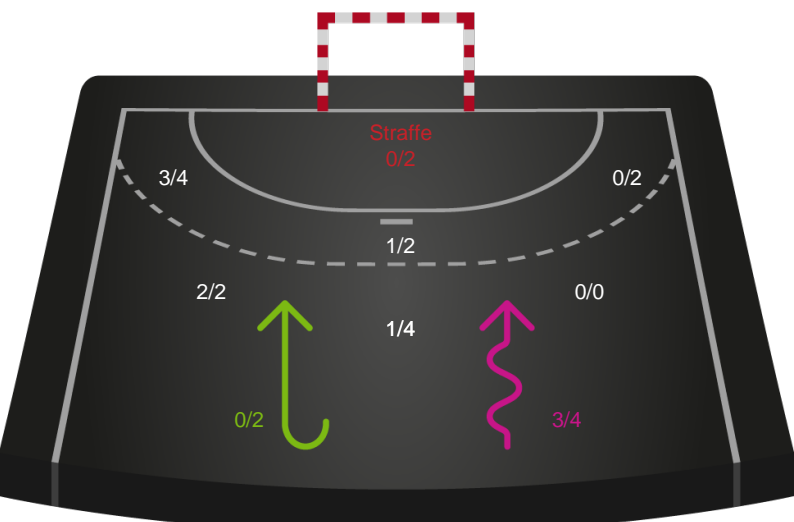

Silkeborg-Voel KFUM

Redningsdiagram