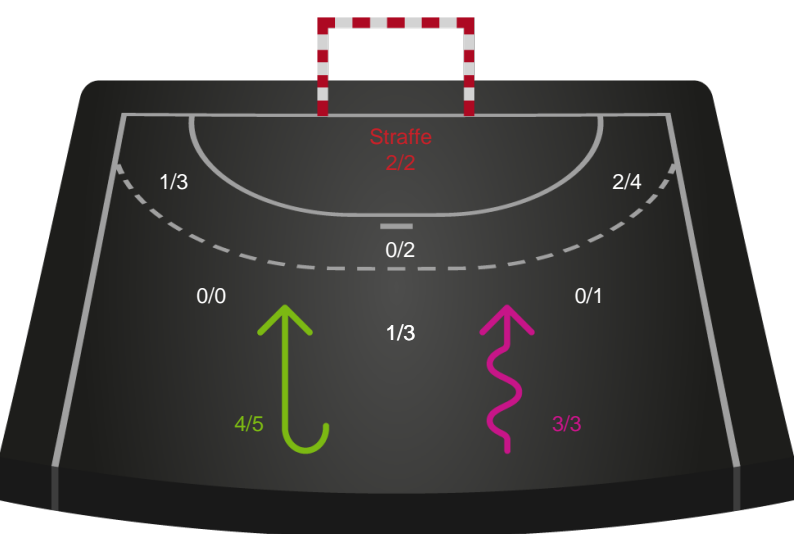

Silkeborg-Voel KFUM

Skuddiagram