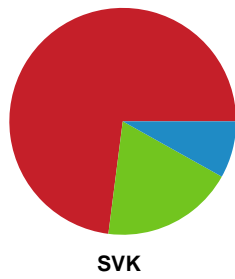

Fordeling af mål og skud

Horsens Håndbold Elite - Silkeborg-Voel KFUM - 27-32 (15-13)

Intet billede angivet

458393 / 03.02.2023, 19.30 / Forum Horsens 1 / Kvindeligaen - Grundspil

Angrebet sluttede med:

Skuddene endte med: