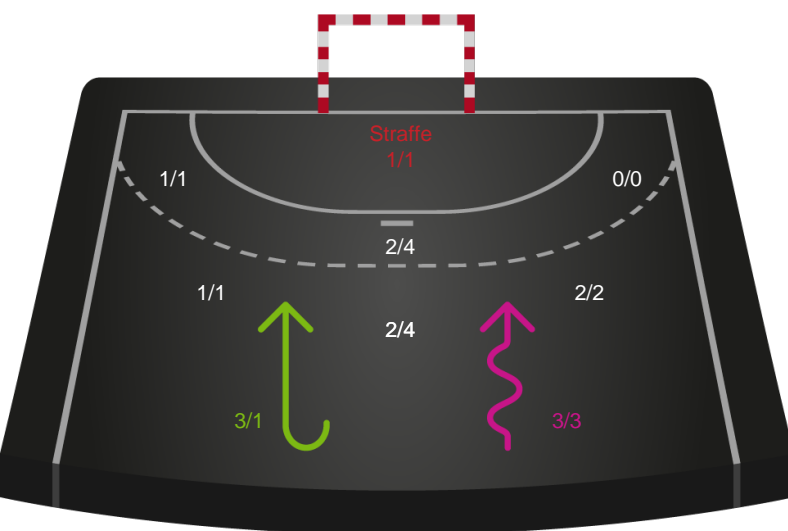

Ribe-Esbjerg HH

Skuddiagram