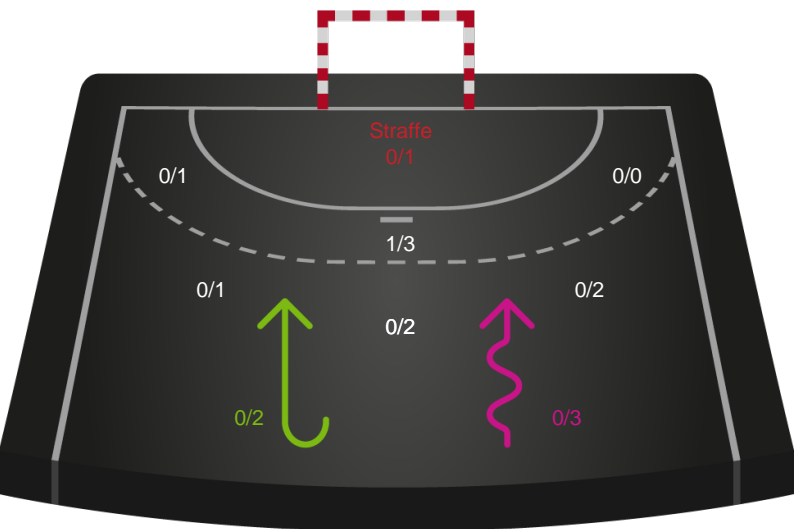

SAH

Redningsdiagram