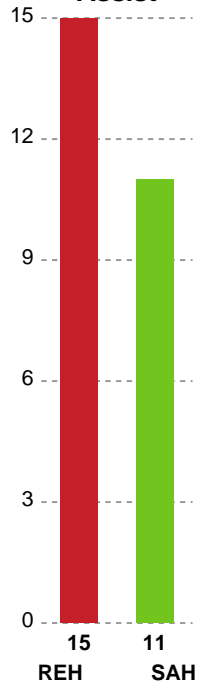

Fordeling af mål og skud

Ribe-Esbjerg HH - SAH - 29-28 (14-15)

Intet billede angivet

457734 / 11.12.2022, 17.00 / Ribe Fritidscenter 1 / HTH Herreligaen - Grundspil

Angrebet sluttede med:

Skuddene endte med:

Teknisk fejl

2 min

Assist

Målforskel i løbet af kampen