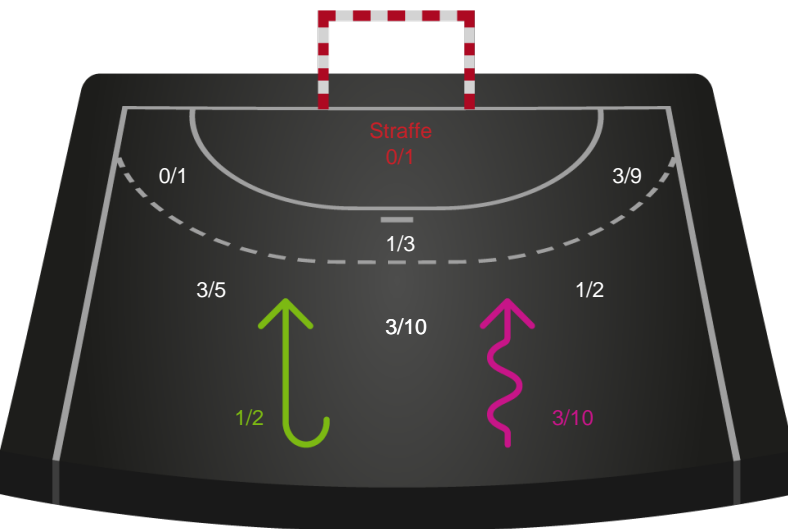

Shotplot for Total

Ribe-Esbjerg HH - SAH - 29-28 (14-15)

457734 / 11.12.2022, 17.00 / Ribe Fritidscenter 1 / HTH Herreligaen - Grundspil

Intet billede angivet

Ribe-Esbjerg HH

Redningsdiagram