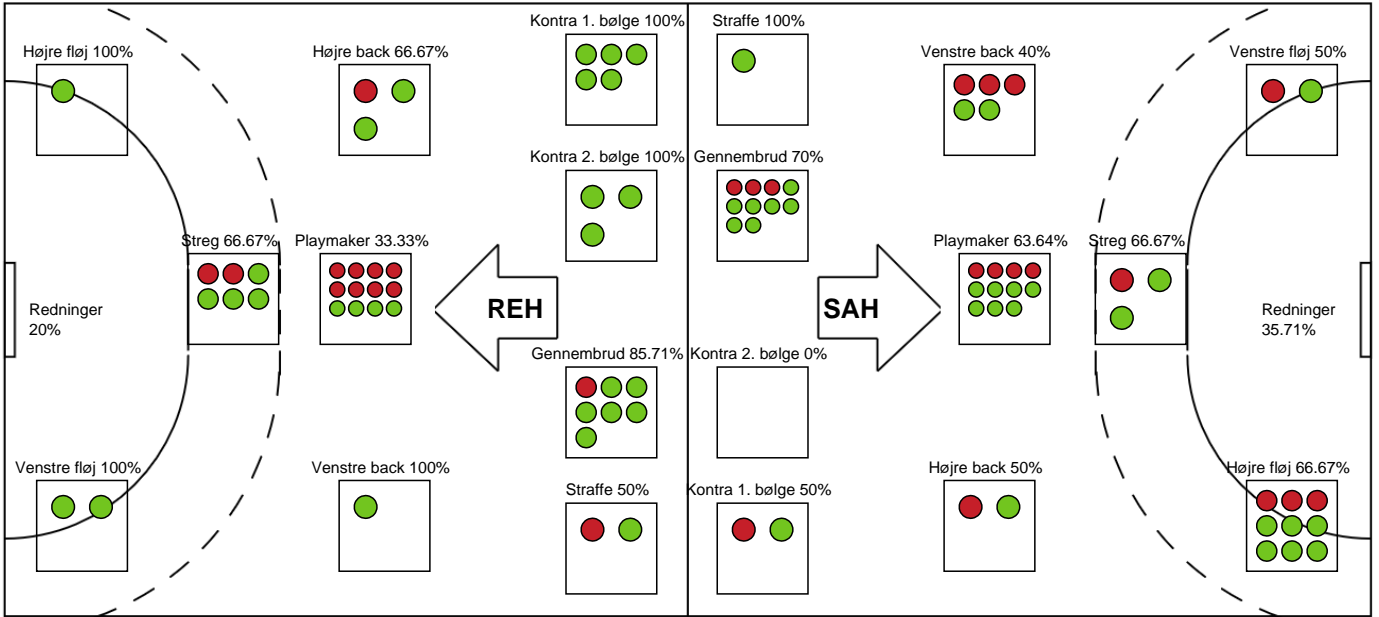

KAMPHÆNDELSER

Ribe-Esbjerg HH - SAH - 29-28 (14-15)

Intet billede angivet

457734 / 11.12.2022, 17.00 / Ribe Fritidscenter 1 / HTH Herreligaen - Grundspil

Ribe-Esbjerg HH	SAH
Skud blokeret af (retur) - 5 Frederik ARNOLDSEN	
50:20 Mål - Streg - 11 Mathias JØRGENSEN Assist - 10 Magnus HAUBRO Målvogter - 1 Kristoffer LAURSEN	24-26
	24-27 Mål - Højre back - 20 Morten BALLING Målvogter - 16 Ágúst Eli BJÖRGVINSSON
51:40 Mål - Gennembrud - 8 Simon BIRKEFELDT Målvogter - 1 Kristoffer LAURSEN	25-27
	25-27 Skud reddet - Højre fløj - 17 Hákun West Av TEIGUM Målvogter - 16 Ágúst Eli BJÖRGVINSSON
53:06 Fejlaflevering - 10 Magnus HAUBRO	25-27
53:43 Udvisning - 8 Simon BIRKEFELDT	25-27
	25-28 Mål - Højre fløj - 17 Hákun West Av TEIGUM Assist - 11 Thomas ARNOLDSEN Målvogter - 16 Ágúst Eli BJÖRGVINSSON
54:45 Mål - Playmaker - 93 Arnar Birkir HALFDANSSON Målvogter - 1 Kristoffer LAURSEN	26-28
	26-28 Skud reddet - Gennembrud - 20 Morten BALLING Målvogter - 12 Ronnie NICOLAISEN
56:19 Regelfejl - 19 Jesper LINDGREN	26-28
	26-28 Skud reddet - Venstre back - 8 Torben PETERSEN Målvogter - 12 Ronnie NICOLAISEN
57:16 Mål - Kontra 1. bølge - 31 Morten JØRGENSEN Assist Målvogter - 1 Kristoffer LAURSEN	27-28
	27-28 Skud blokeret - Playmaker - 11 Thomas ARNOLDSEN Skud blokeret af - 4 Elvar ASGEIRSSON
58:03 Mål - Kontra 1. bølge - 17 Andreas SØGAARD	28-28
	28-28 Skud reddet - Højre fløj - 17 Hákun West Av TEIGUM Målvogter - 12 Ronnie NICOLAISEN
59:31 Team timeout	28-28
59:33 Mål - Højre back - 8 Simon BIRKEFELDT Målvogter - 12 Salah BOUTAF	29-28
	29-28 Team timeout
59:53 Udvisning - 8 Simon BIRKEFELDT	29-28
	29-28 Skud reddet - Venstre back - 11 Thomas ARNOLDSEN Målvogter - 12 Ronnie NICOLAISEN
60:00 Fuldtid kl 13:10:36	29-28
60:00 Kamp slut kl 13:10:36	29-28

Fordeling af mål og skud

Ribe-Esbjerg HH - SAH - 29-28 (14-15)

Intet billede angivet

457734 / 11.12.2022, 17.00 / Ribe Fritidscenter 1 / HTH Herreligaen - Grundspil

Angrebet sluttede med:

Skuddene endte med: