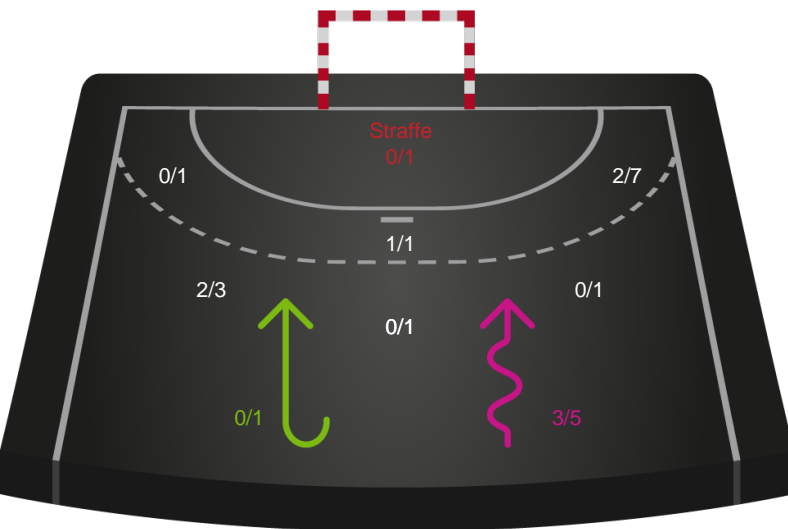

Shotplot for Anden halvleg

Ribe-Esbjerg HH - SAH - 29-28 (14-15)

457734 / 11.12.2022, 17.00 / Ribe Fritidscenter 1 / HTH Herreligaen - Grundspil

Intet billede angivet

Ribe-Esbjerg HH

Redningsdiagram

Kontra

Gennembrud