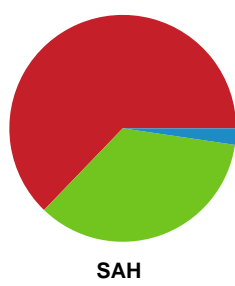

Fordeling af mål og skud

Ribe-Esbjerg HH - SAH - 29-28 (14-15)

Intet billede angivet

457734 / 11.12.2022, 17.00 / Ribe Fritidscenter 1 / HTH Herreligaen - Grundspil

Angrebet sluttede med:

Skuddene endte med: