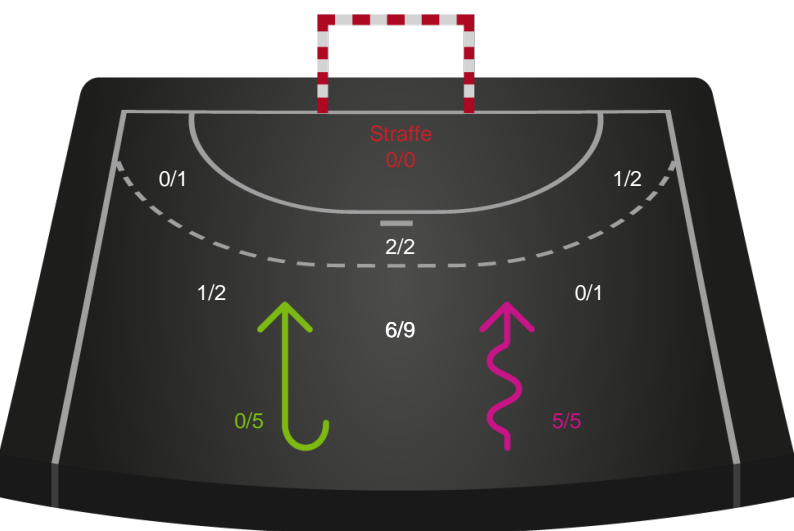

SAH

Skuddiagram