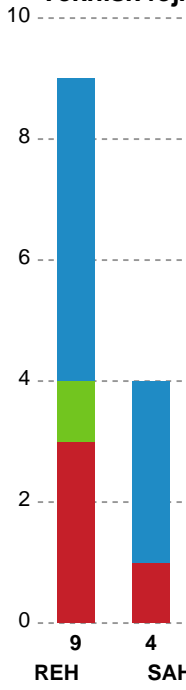

Teknisk fejl