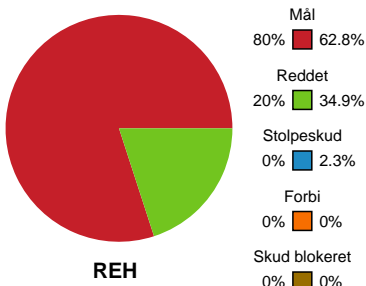

Fordeling af mål og skud

Ribe-Esbjerg HH - SAH - 29-28 (14-15)

Intet billede angivet

457734 / 11.12.2022, 17.00 / Ribe Fritidscenter 1 / HTH Herreligaen - Grundspil

Angrebet sluttede med:

Skuddene endte med:

Teknisk fejl

2 min

Assist

Målforskel i løbet af kampen

Shotplot for Første halvleg

Ribe-Esbjerg HH - SAH - 29-28 (14-15)

457734 / 11.12.2022, 17.00 / Ribe Fritidscenter 1 / HTH Herreligaen - Grundspil

Intet billede angivet