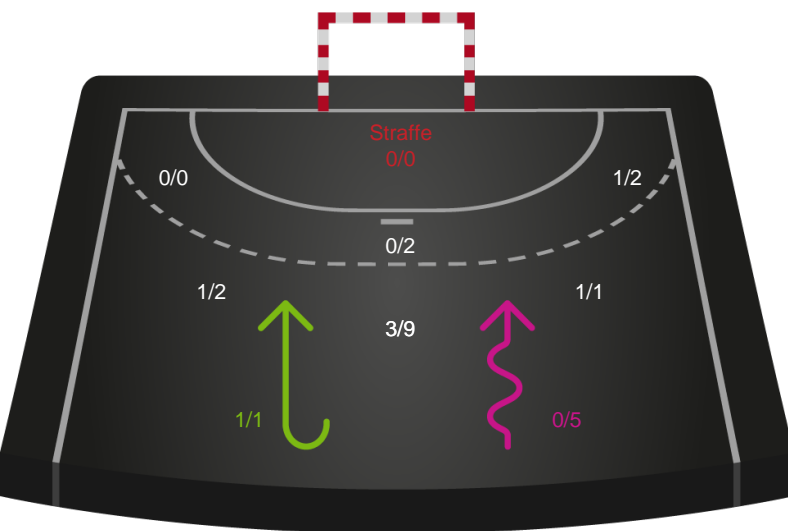

Shotplot for Første halvleg

Ribe-Esbjerg HH - SAH - 29-28 (14-15)

457734 / 11.12.2022, 17.00 / Ribe Fritidscenter 1 / HTH Herreligaen - Grundspil

Intet billede angivet

Ribe-Esbjerg HH

Redningsdiagram