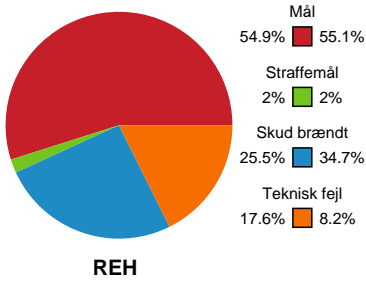

Fordeling af mål og skud

Ribe-Esbjerg HH - SAH - 29-28 (14-15)

Intet billede angivet

457734 / 11.12.2022, 17.00 / Ribe Fritidscenter 1 / HTH Herreligaen - Grundspil

Angrebet sluttede med:

Skuddene endte med: