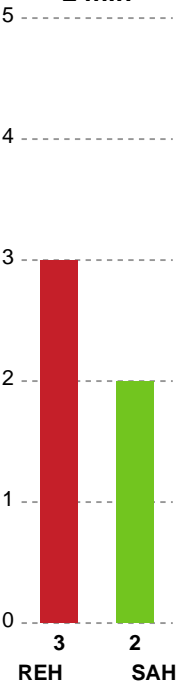

Fordeling af mål og skud

Ribe-Esbjerg HH - SAH - 29-28 (14-15)

Intet billede angivet

457734 / 11.12.2022, 17.00 / Ribe Fritidscenter 1 / HTH Herreligaen - Grundspil

Angrebet sluttede med:

Skuddene endte med:

Teknisk fejl

2 min

Assist

Målforskel i løbet af kampen