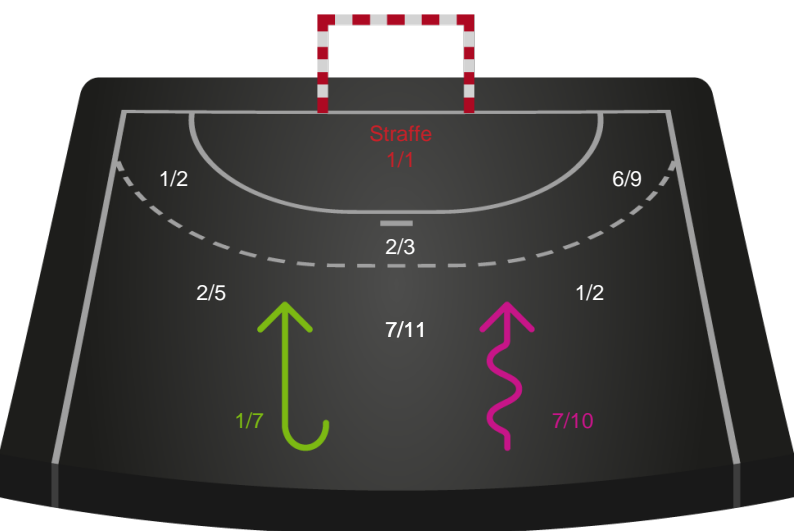

SAH

Skuddiagram