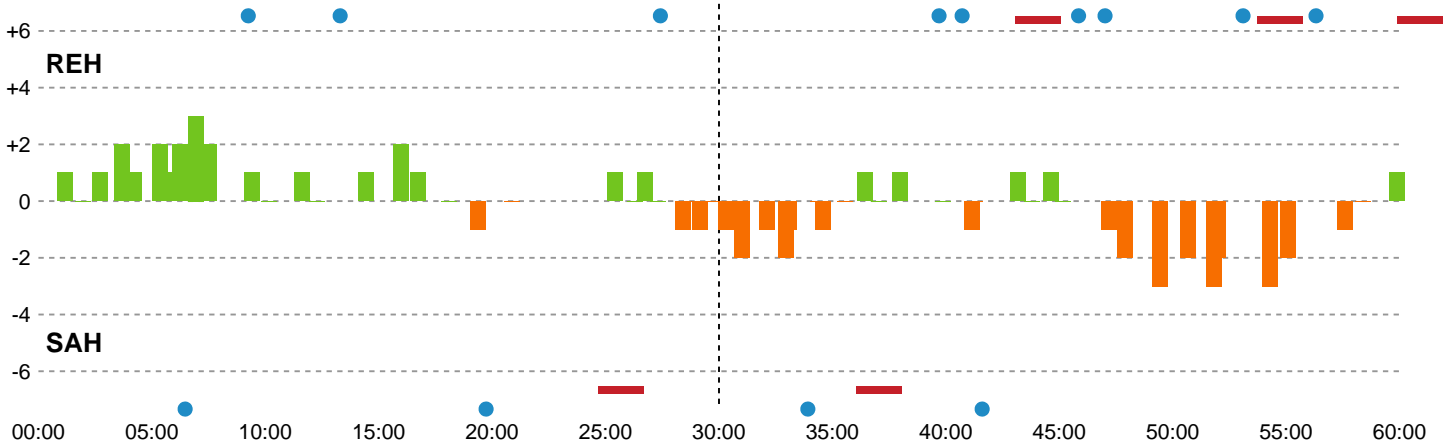

Fordeling af mål og skud

Ribe-Esbjerg HH - SAH - 29-28 (14-15)

Intet billede angivet

457734 / 11.12.2022, 17.00 / Ribe Fritidscenter 1 / HTH Herreligaen - Grundspil

Angrebet sluttede med:

Skuddene endte med:

Teknisk fejl

2 min

Assist

Målforskel i løbet af kampen

Shotplot for Første halvleg

Ribe-Esbjerg HH - SAH - 29-28 (14-15)

457734 / 11.12.2022, 17.00 / Ribe Fritidscenter 1 / HTH Herreligaen - Grundspil

Intet billede angivet

Ribe-Esbjerg HH

Redningsdiagram

Kontra

Gennembrud

SAH

Redningsdiagram

Kontra

Gennembrud