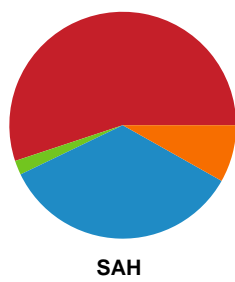

Fordeling af mål og skud

Ribe-Esbjerg HH - SAH - 29-28 (14-15)

Intet billede angivet

457734 / 11.12.2022, 17.00 / Ribe Fritidscenter 1 / HTH Herreligaen - Grundspil

Angrebet sluttede med:

Skuddene endte med: