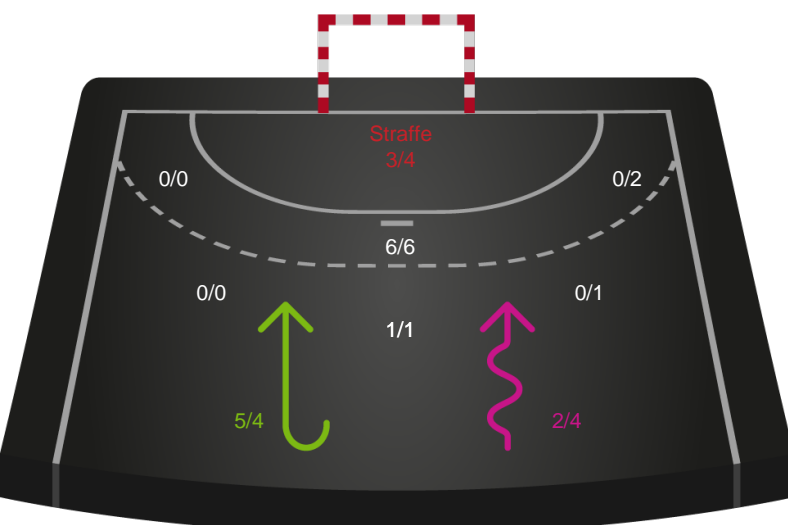

Grindsted GIF Håndbold

Skuddiagram