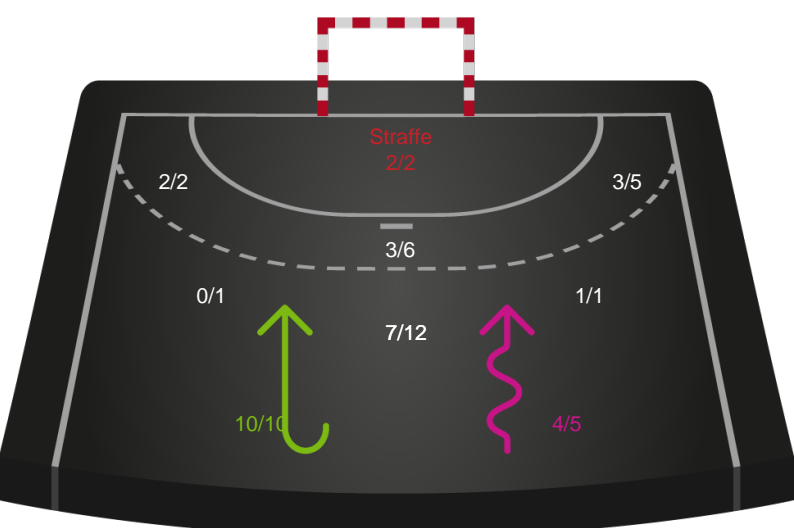

Kontra

Gennembrud

Skive fH

Skuddiagram

Kontra

Gennembrud

Hold statistik for Første halvleg

Grindsted GIF Håndbold - Skive fH - 31-32 (14-12)