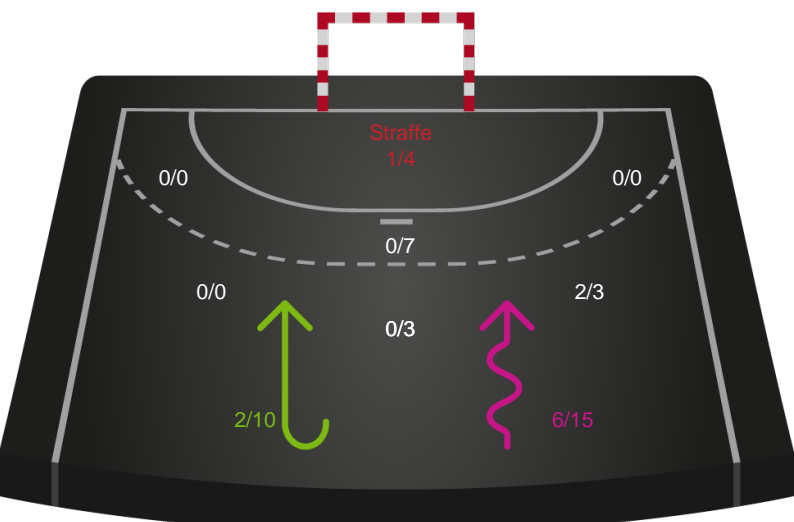

Skive fH

Redningsdiagram