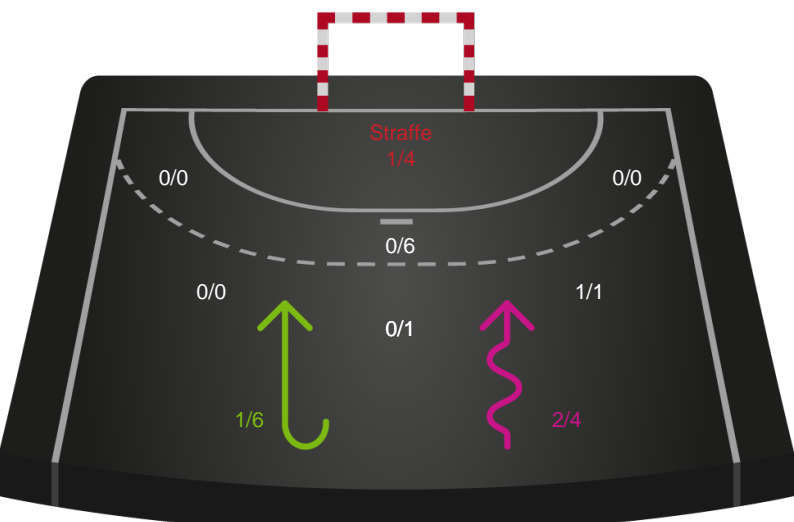

Skuddiagram

Kontra

Gennembrud

Skive fH

Skuddiagram

Kontra

Gennembrud

Shotplot for Anden halvleg

Grindsted GIF Håndbold - Skive fH - 31-32 (14-12)

111127 / 17.05.2025, 14.30 / Lyng-hallen / Herreligaen - Kvalifikation slutkampe

Grindsted GIF Håndbold

Redningsdiagram

Kontra

Gennembrud

Skive fH

Redningsdiagram