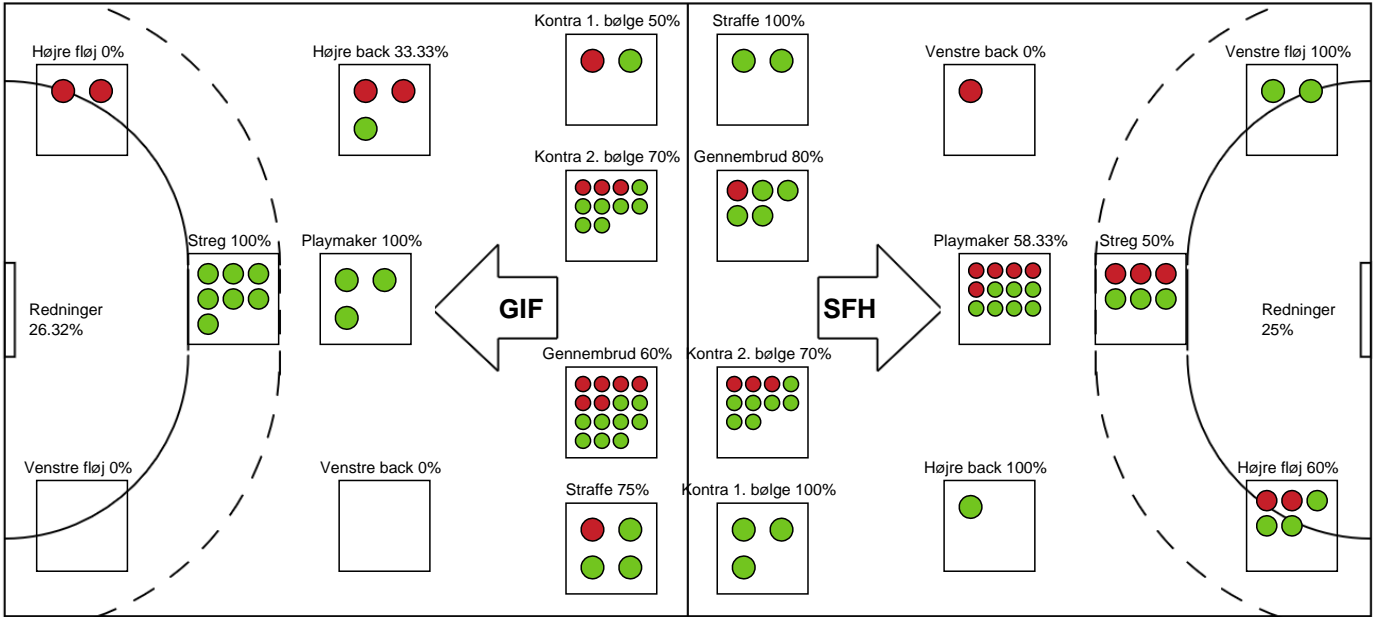

SPILLERSTATISTIK

Grindsted GIF Håndbold - Skive fH - 31-32 (14-12)

111127 / 17.05.2025, 14.30 / Lyng-hallen / Herreligaen - Kvalifikation slutkampe

Grindsted GIF Håndbold

Målmænd

Nr	Navn	Redn/Skud	Straffe-Redn/skud	Total Redn/Skud	Mål imod	Skud forbi	Skud stolpe	Assist	Mål	Bold erob.	Fejl aflv.	Regelbrud	2 min udvis.	MEP
1	Frederik SKOVGAARD	0/2 0%	0/0 0%	0/2 0%	2	0	0	0	0	0	0	0	0	-0.31
16	Christian WETCHE	10/36 27.78%	0/2 0%	10/38 26.32%	28	1	3	0	0	0	0	0	0	0.57

Markspillere

Nr	Navn	Mål/Skud	Straffe-mål/skud	Total Mål/Skud	Assist	Tilkendt straffe	Forårsagede straffe	Rødt kort	Tabt bold	Bold erob.	Fejl aflv.	Regelbrud	2min udvis.	MEP
3	Thomas THEILGAARD	0/1 0%	0/0 0%	0/1 0%	0	0	0	0	0	0	0	0	0	-0.28
4	Frederik NIELSEN	4/6 66.67%	0/0 0%	4/6 66.67%	1	1	1	0	0	0	1	0	0	2.52
7	Jakob VILLEMOES	1/3 33.33%	0/0 0%	1/3 33.33%	0	0	0	0	0	1	0	0	0	0.37
8	Rolf RAVN	0/0 0%	0/0 0%	0/0 0%	0	0	0	0	0	0	0	0	0	0
9	Nicklas Bjørn VASSVIK	1/1 100%	0/0 0%	1/1 100%	0	0	0	0	0	0	0	0	0	0.75
11	Kristoffer JESSEN	0/0 0%	0/0 0%	0/0 0%	0	0	0	1	0	0	0	0	0	0.02
14	Nicolai SKYTTE	3/5 60%	0/0 0%	3/5 60%	4	0	1	0	0	0	0	0	0	2.4
15	Jonas FUGLSBJERG	5/6 83.33%	0/0 0%	5/6 83.33%	3	1	0	0	0	1	3	0	1	3.64
17	Kristian Krag ØRSTED	7/7 100%	0/0 0%	7/7 100%	1	2	0	0	0	0	0	1	0	5.99
18	Martin RISOM	3/5 60%	0/0 0%	3/5 60%	4	0	0	0	0	0	0	0	0	2.7
19	Magnus SADOVA	0/0 0%	0/0 0%	0/0 0%	0	0	0	0	0	0	0	0	0	0
20	Frederik IVERSEN	0/0 0%	1/2 50%	1/2 50%	0	0	0	0	0	0	0	1	0	-0.35
21	Kristoffer VESTERGAARD	3/7 42.86%	2/2 100%	5/9 55.56%	1	0	0	0	0	0	0	0	0	2.15
22	Hjalmar ANDERSEN	1/1 100%	0/0 0%	1/1 100%	1	0	0	0	0	0	0	1	0	0.65

Fordeling af mål og skud

Grindsted GIF Håndbold - Skive fH - 31-32 (14-12)

111127 / 17.05.2025, 14.30 / Lyng-hallen / Herreligaen - Kvalifikation slutkampe

Angrebet sluttede med:

Teknisk fejl

2 min

Assist

Skuddene endte med: