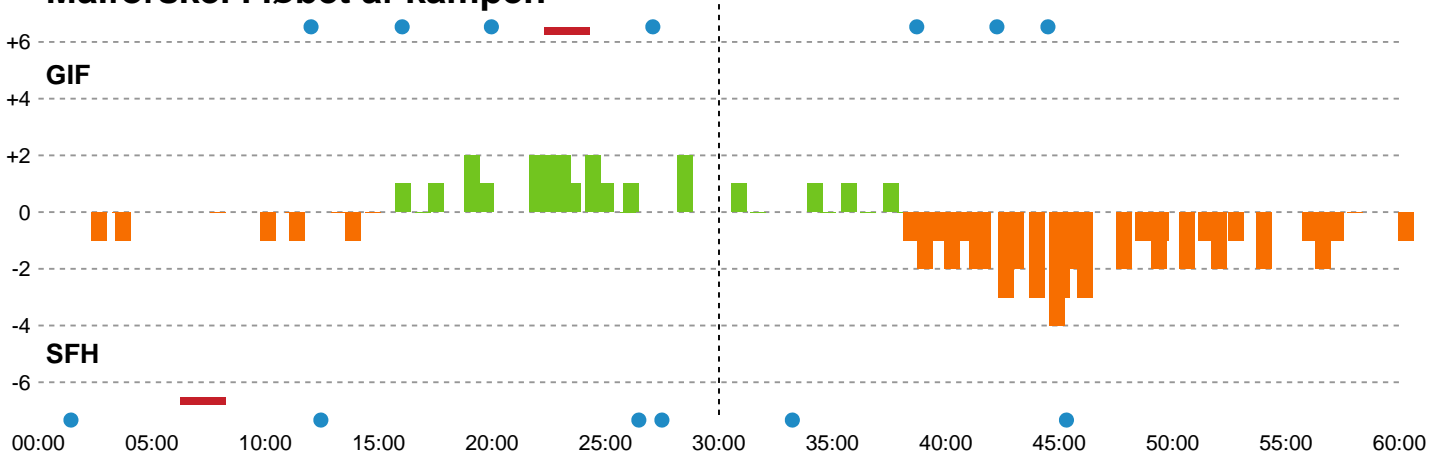

Fordeling af mål og skud

Grindsted GIF Håndbold - Skive fH - 31-32 (14-12)

111127 / 17.05.2025, 14.30 / Lyng-hallen / Herreligaen - Kvalifikation slutkampe

Angrebet sluttede med:

Teknisk fejl

2 min

Assist

Skuddene endte med:

Målforskel i løbet af kampen

Shotplot for Første halvleg

Grindsted GIF Håndbold - Skive fH - 31-32 (14-12)

111127 / 17.05.2025, 14.30 / Lyng-hallen / Herreligaen - Kvalifikation slutkampe

Grindsted GIF Håndbold