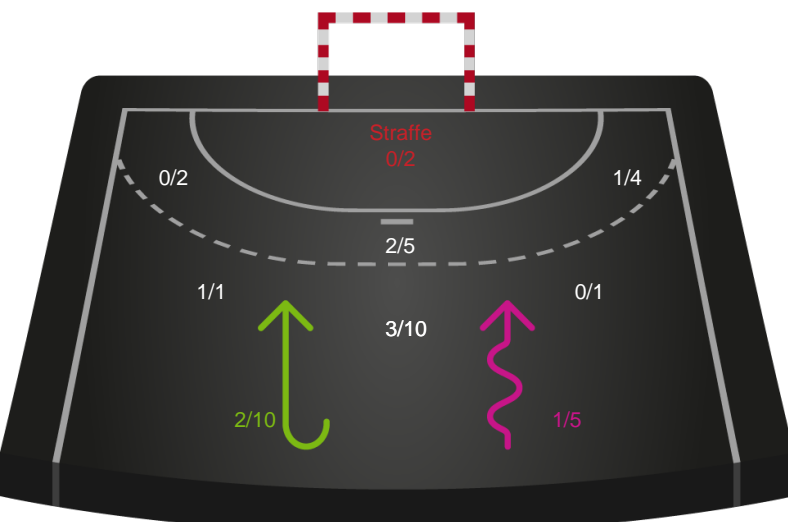

Kontra

Gennembrud

Shotplot for Total

Grindsted GIF Håndbold - Skive fH - 31-32 (14-12)

111127 / 17.05.2025, 14.30 / Lyng-hallen / Herreligaen - Kvalifikation slutkampe

Grindsted GIF Håndbold

Redningsdiagram