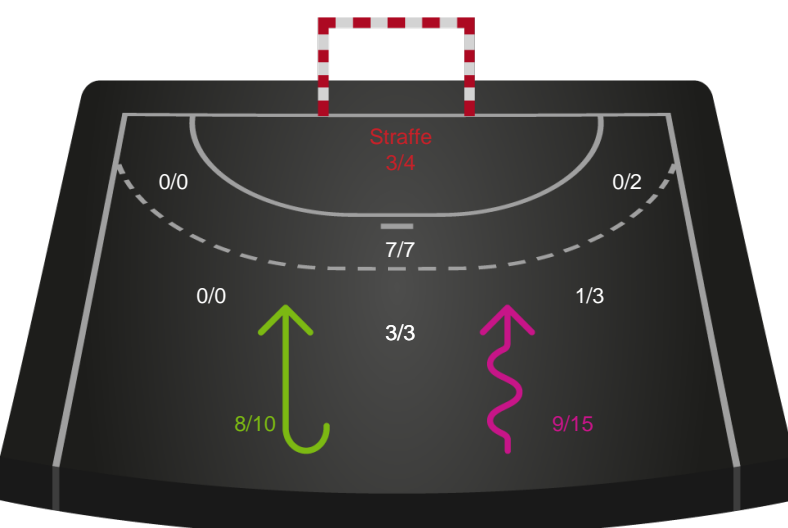

Kontra

Gennembrud

Skive fH

Skuddiagram

Kontra

Gennembrud

Hold statistik for Første halvleg

Grindsted GIF Håndbold - Skive fH - 31-32 (14-12)