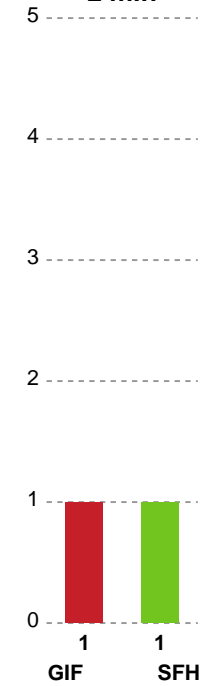

Markspillere

Nr	Navn	Mål/Skud	Straffe-mål/skud	Total Mål/Skud	Assist	Tilkendt straffe	Forårsagede straffe	Rødt kort	Tabt bold	Bold erob.	Fejl aflv.	Regelbrud	2min udvis.	MEP
3	Thomas THEILGAARD	0/1 0%	0/0 0%	0/1 0%	0	0	0	0	0	0	0	0	0	-0.28
4	Frederik NIELSEN	4/6 66.67%	0/0 0%	4/6 66.67%	1	1	1	0	0	0	1	0	0	2.52
7	Jakob VILLEMOES	1/3 33.33%	0/0 0%	1/3 33.33%	0	0	0	0	0	1	0	0	0	0.37
8	Rolf RAVN	0/0 0%	0/0 0%	0/0 0%	0	0	0	0	0	0	0	0	0	0
9	Nicklas Bjørn VASSVIK	1/1 100%	0/0 0%	1/1 100%	0	0	0	0	0	0	0	0	0	0.75
11	Kristoffer JESSEN	0/0 0%	0/0 0%	0/0 0%	0	0	0	1	0	0	0	0	0	0.02
14	Nicolai SKYTTE	3/5 60%	0/0 0%	3/5 60%	4	0	1	0	0	0	0	0	0	2.4
15	Jonas FUGLSBJERG	5/6 83.33%	0/0 0%	5/6 83.33%	3	1	0	0	0	1	3	0	1	3.64
17	Kristian Krag ØRSTED	7/7 100%	0/0 0%	7/7 100%	1	2	0	0	0	0	0	1	0	5.99
18	Martin RISOM	3/5 60%	0/0 0%	3/5 60%	4	0	0	0	0	0	0	0	0	2.7
19	Magnus SADOVA	0/0 0%	0/0 0%	0/0 0%	0	0	0	0	0	0	0	0	0	0
20	Frederik IVERSEN	0/0 0%	1/2 50%	1/2 50%	0	0	0	0	0	0	0	1	0	-0.35
21	Kristoffer VESTERGAARD	3/7 42.86%	2/2 100%	5/9 55.56%	1	0	0	0	0	0	0	0	0	2.15
22	Hjalmar ANDERSEN	1/1 100%	0/0 0%	1/1 100%	1	0	0	0	0	0	0	1	0	0.65

Fordeling af mål og skud

Grindsted GIF Håndbold - Skive fH - 31-32 (14-12)

111127 / 17.05.2025, 14.30 / Lyng-hallen / Herreligaen - Kvalifikation slutkampe

Angrebet sluttede med:

Teknisk fejl

2 min

Assist

Skuddene endte med: