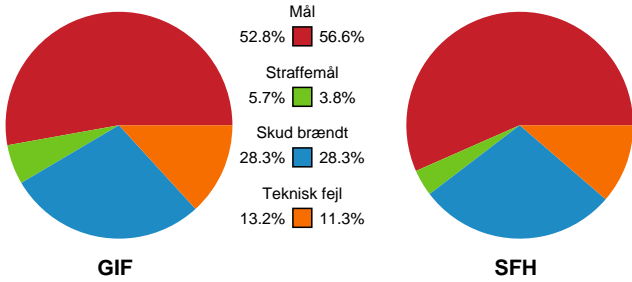

Fordeling af mål og skud

Grindsted GIF Håndbold - Skive fH - 31-32 (14-12)

111127 / 17.05.2025, 14.30 / Lyng-hallen / Herreligaen - Kvalifikation slutkampe

Angrebet sluttede med:

Teknisk fejl

2 min

Assist

Skuddene endte med: