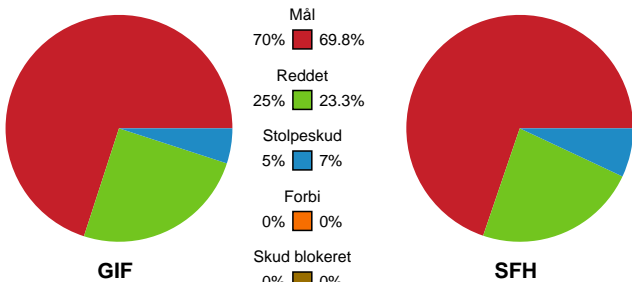

Fordeling af mål og skud

Grindsted GIF Håndbold - Skive fH - 31-32 (14-12)

111127 / 17.05.2025, 14.30 / Lyng-hallen / Herreligaen - Kvalifikation slutkampe

Angrebet sluttede med:

Teknisk fejl

2 min

Assist

Skuddene endte med: