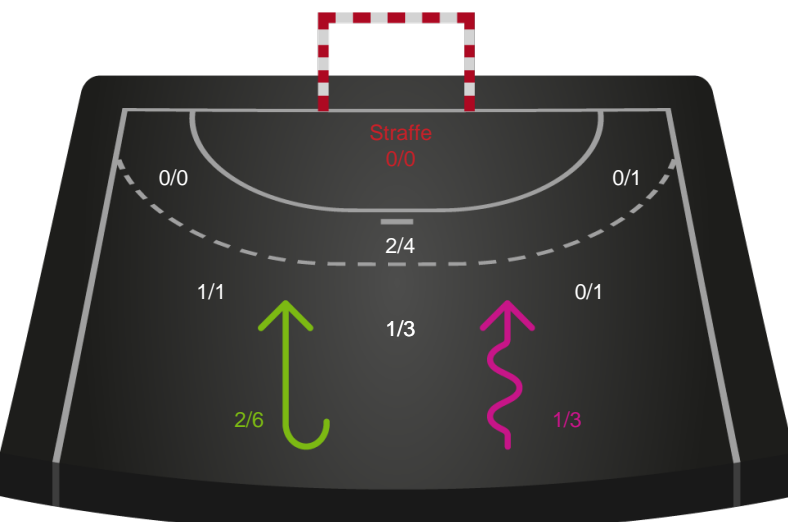

Shotplot for Første halvleg

Grindsted GIF Håndbold - Skive fH - 31-32 (14-12)

111127 / 17.05.2025, 14.30 / Lyng-hallen / Herreligaen - Kvalifikation slutkampe

Grindsted GIF Håndbold

Redningsdiagram