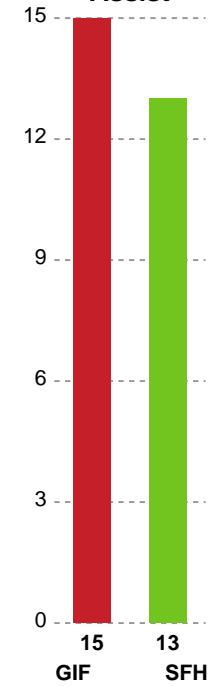

Markspillere

Nr	Navn	Mål/Skud	Straffe-mål/skud	Total Mål/Skud	Assist	Tilkendt straffe	Forårsagede straffe	Rødt kort	Tabt bold	Bold erob.	Fejl aflv.	Regelbrud	2min udvis.	MEP
3	Thomas THEILGAARD	0/1 0%	0/0 0%	0/1 0%	0	0	0	0	0	0	0	0	0	-0.28
4	Frederik NIELSEN	4/6 66.67%	0/0 0%	4/6 66.67%	1	1	1	0	0	0	1	0	0	2.52
7	Jakob VILLEMOES	1/3 33.33%	0/0 0%	1/3 33.33%	0	0	0	0	0	1	0	0	0	0.37
8	Rolf RAVN	0/0 0%	0/0 0%	0/0 0%	0	0	0	0	0	0	0	0	0	0
9	Nicklas Bjørn VASSVIK	1/1 100%	0/0 0%	1/1 100%	0	0	0	0	0	0	0	0	0	0.75
11	Kristoffer JESSEN	0/0 0%	0/0 0%	0/0 0%	0	0	0	1	0	0	0	0	0	0.02
14	Nicolai SKYTTE	3/5 60%	0/0 0%	3/5 60%	4	0	1	0	0	0	0	0	0	2.4
15	Jonas FUGLSBJERG	5/6 83.33%	0/0 0%	5/6 83.33%	3	1	0	0	0	1	3	0	1	3.64
17	Kristian Krag ØRSTED	7/7 100%	0/0 0%	7/7 100%	1	2	0	0	0	0	0	1	0	5.99
18	Martin RISOM	3/5 60%	0/0 0%	3/5 60%	4	0	0	0	0	0	0	0	0	2.7
19	Magnus SADOVA	0/0 0%	0/0 0%	0/0 0%	0	0	0	0	0	0	0	0	0	0
20	Frederik IVERSEN	0/0 0%	1/2 50%	1/2 50%	0	0	0	0	0	0	0	1	0	-0.35
21	Kristoffer VESTERGAARD	3/7 42.86%	2/2 100%	5/9 55.56%	1	0	0	0	0	0	0	0	0	2.15
22	Hjalmar ANDERSEN	1/1 100%	0/0 0%	1/1 100%	1	0	0	0	0	0	0	1	0	0.65

Fordeling af mål og skud

Grindsted GIF Håndbold - Skive fH - 31-32 (14-12)

111127 / 17.05.2025, 14.30 / Lyng-hallen / Herreligaen - Kvalifikation slutkampe

Angrebet sluttede med:

Teknisk fejl

2 min

Assist

Skuddene endte med:

Målforskel i løbet af kampen

Shotplot for Første halvleg

Grindsted GIF Håndbold - Skive fH - 31-32 (14-12)

111127 / 17.05.2025, 14.30 / Lyng-hallen / Herreligaen - Kvalifikation slutkampe

Grindsted GIF Håndbold