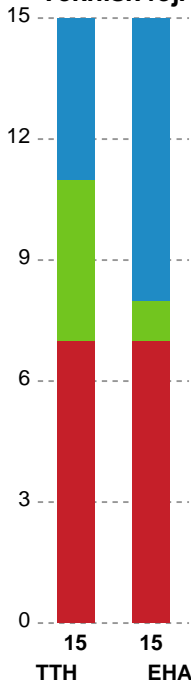

Teknisk fejl