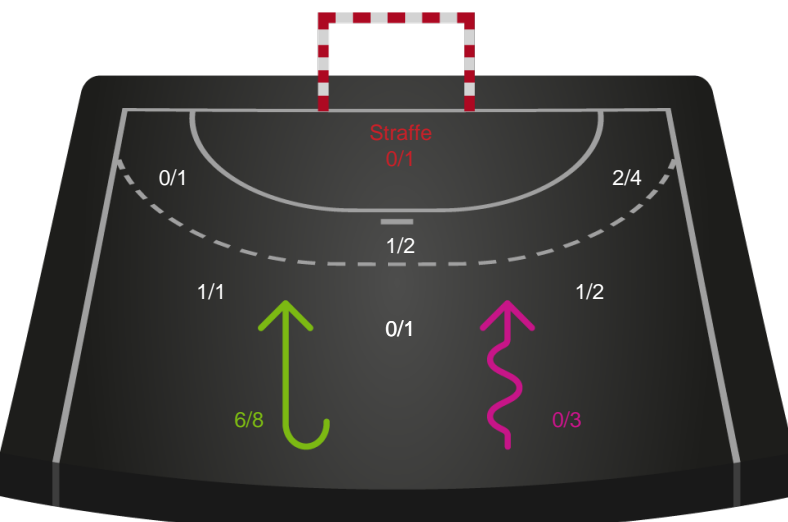

Shotplot for Anden halvleg

TTH Holstebro Damer - EH Aalborg - 25-23 (14-11)

679355 / 14.11.2018, 18.30 / Gråkjær Arena - Holstebro / HTH Ligaen - Grundspil

Intet billede angivet

TTH Holstebro Damer

Redningsdiagram