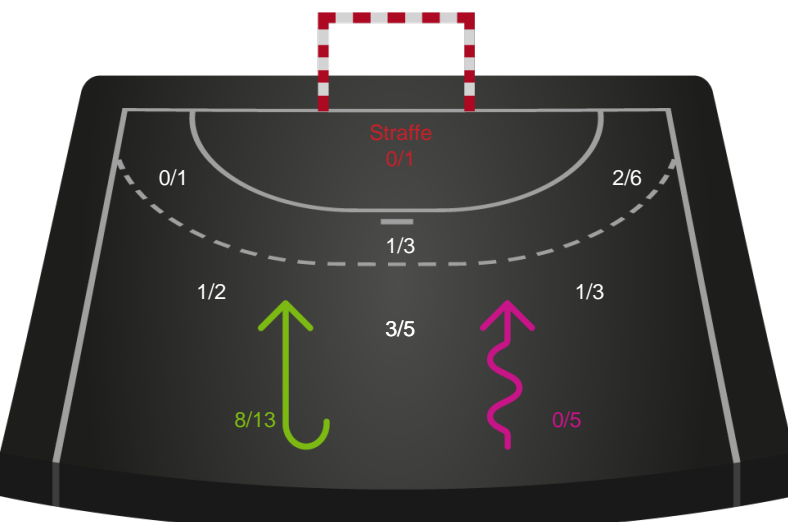

Shotplot for Total

TTH Holstebro Damer - EH Aalborg - 25-23 (14-11)

679355 / 14.11.2018, 18.30 / Gråkjær Arena - Holstebro / HTH Ligaen - Grundspil

Intet billede angivet

TTH Holstebro Damer

Redningsdiagram