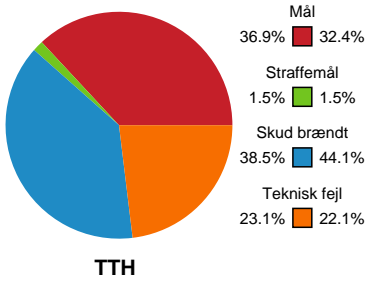

Angrebet sluttede med: