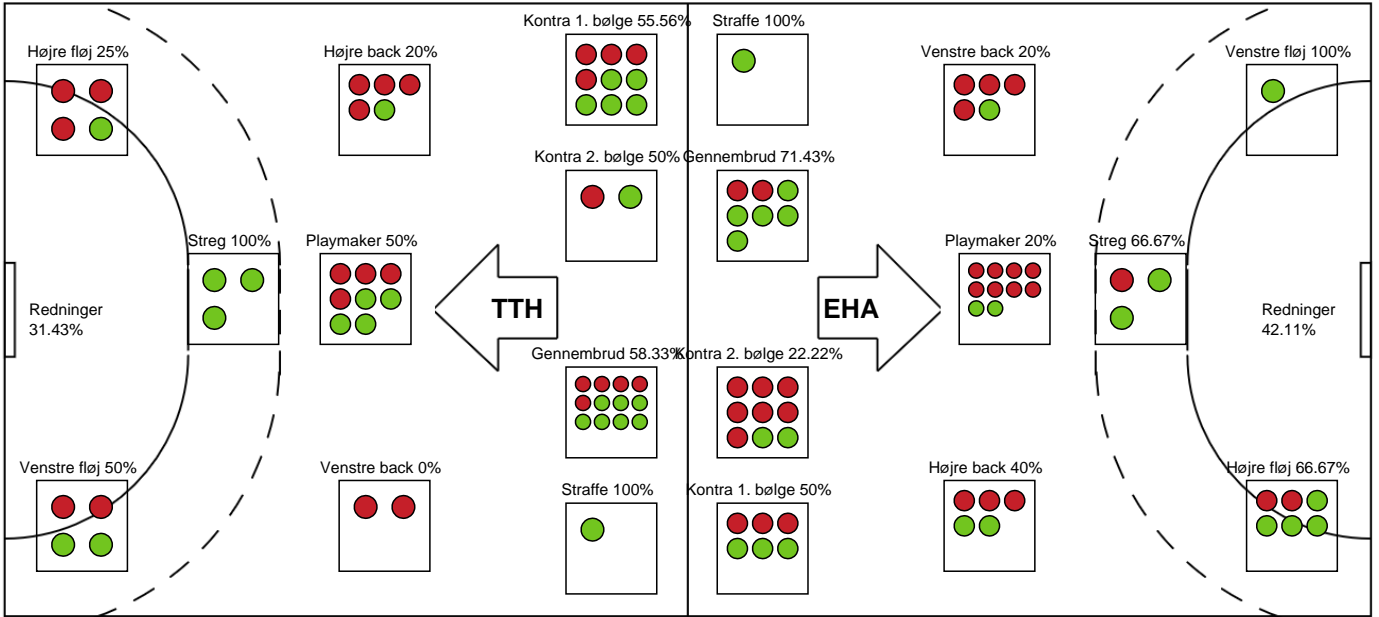

Fordeling af mål og skud

TTH Holstebro Damer - EH Aalborg - 25-23 (14-11)

Intet billede angivet

679355 / 14.11.2018, 18.30 / Gråkjær Arena - Holstebro / HTH Ligaen - Grundspil