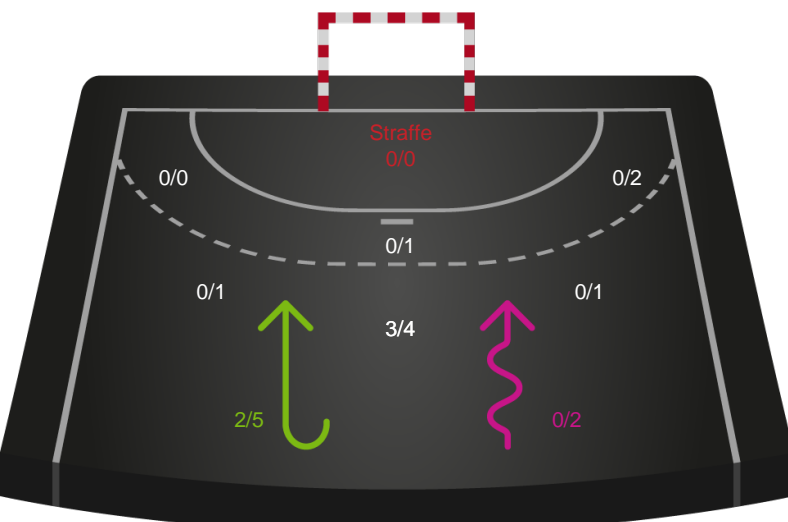

Shotplot for Første halvleg

TTH Holstebro Damer - EH Aalborg - 25-23 (14-11)

679355 / 14.11.2018, 18.30 / Gråkjær Arena - Holstebro / HTH Ligaen - Grundspil

Intet billede angivet

TTH Holstebro Damer

Redningsdiagram