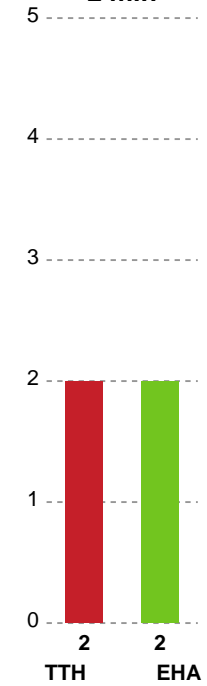

Fordeling af mål og skud

TTH Holstebro Damer - EH Aalborg - 25-23 (14-11)

Intet billede angivet

679355 / 14.11.2018, 18.30 / Gråkjær Arena - Holstebro / HTH Ligaen - Grundspil

Angrebet sluttede med:

Skuddene endte med:

Teknisk fejl

2 min

Assist

Målforskel i løbet af kampen