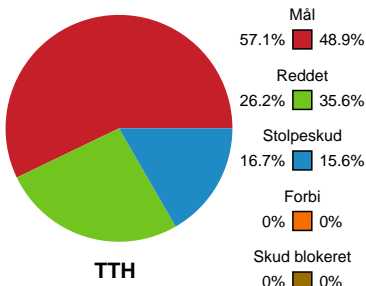

Skuddene endte med: