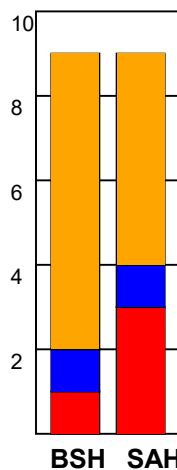

KAMPRAPPORT

Bjerringbro-Silkeborg - SAH 27 - 23 (9 - 12)

590112 / 26-11-2023 / JYSK Arena A / Herreligaen

Fordeling af mål og skud:

Gbr=Gennembrud. 1.f=Kontra første bølge. 2.f=Kontra anden bølge

Angrebet sluttede med:

Skuddene endte med:

Tekn. Fejl

2 min

Assist

Målforskel i løbet af kampen: