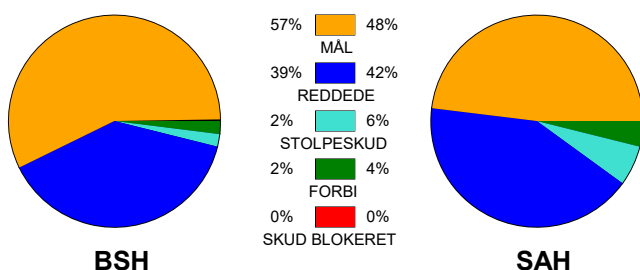

Skuddene endte med: