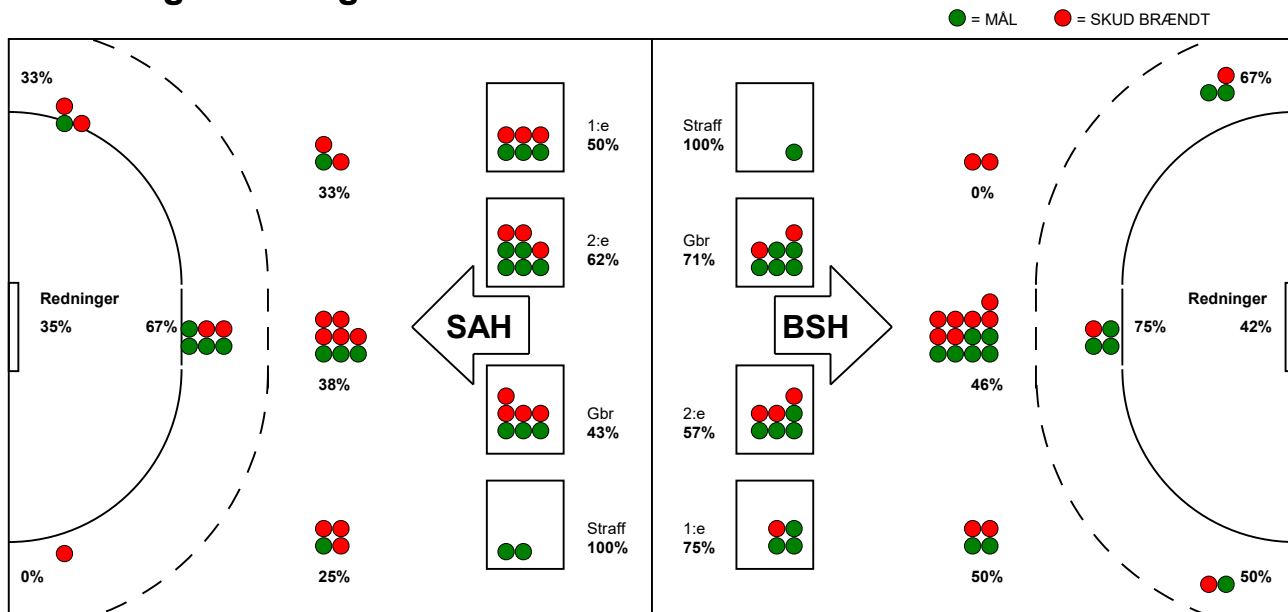

## Bjerringbro-Silkeborg - SAH 27 - 23 (9 - 12)

590112 / 26-11-2023 / JYSK Arena A / Herreligaen

### Fordeling af mål og skud:

Gbr=Gennembrud. 1.f=Kontra første bølge. 2.f=Kontra anden bølge