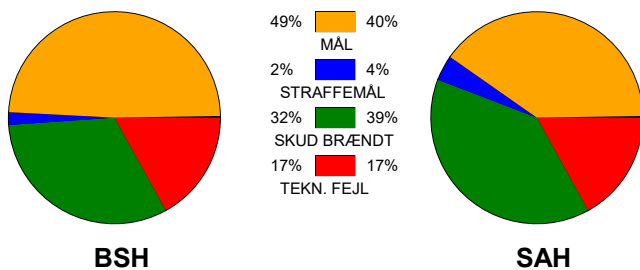

Angrebet sluttede med: