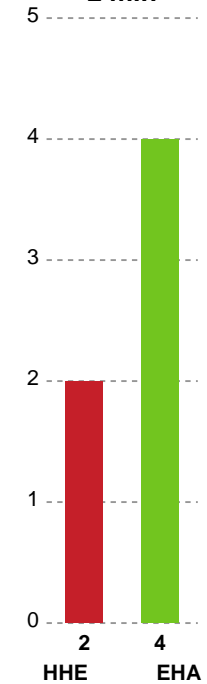

Fordeling af mål og skud

Horsens Håndbold Elite - EH Aalborg - 27-27 (14-16)

748211 / 12.10.2024, 15.00 / Forum Horsens 1 / Kvindeligaen - Grundspil

Angrebet sluttede med:

Skuddene endte med:

Teknisk fejl

2 min

Assist

Målforskel i løbet af kampen

Shotplot for Første halvleg

Horsens Håndbold Elite - EH Aalborg - 27-27 (14-16)

748211 / 12.10.2024, 15.00 / Forum Horsens 1 / Kvindeligaen - Grundspil

Horsens Håndbold Elite