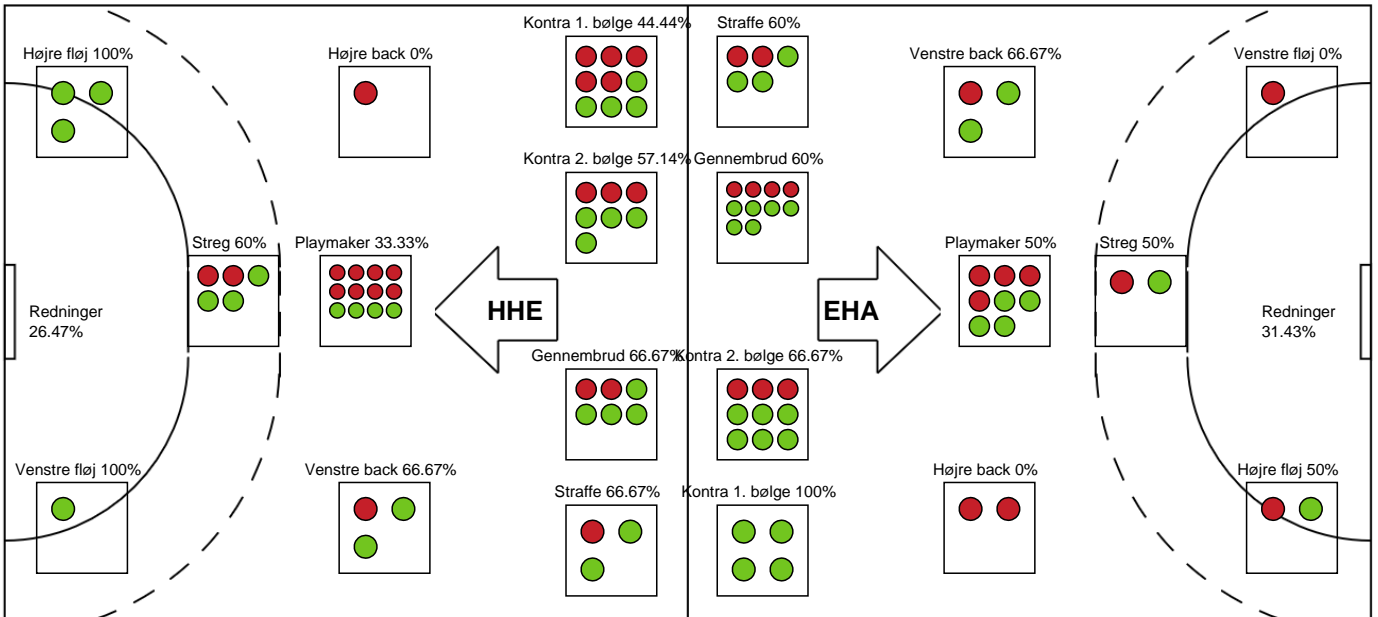

Markspillere

Nr	Navn	Mål/Skud	Straffe-mål/skud	Total Mål/Skud	Assist	Tilkendt straffe	Forårsagede straffe	Rødt kort	Tabt bold	Bold erob.	Fejl aflv.	Regelbrud	2min udvis.	MEP
3	Liv SVEINBJØRNSDÓTTIR	0/0 0%	0/0 0%	0/0 0%	0	0	0	0	0	0	0	0	0	0
4	Cecilie TERMANSEN	0/0 0%	0/0 0%	0/0 0%	0	1	0	0	1	0	0	0	1	0.29
5	Anna Hviid BANG	3/6 50%	0/0 0%	3/6 50%	0	1	0	0	1	0	2	0	0	0.87
6	Isabella SØRENSEN	0/0 0%	0/0 0%	0/0 0%	0	0	0	0	0	0	0	0	0	0
7	Marlene DAHLMANN	3/4 75%	0/0 0%	3/4 75%	0	0	0	0	0	0	0	0	0	1.97
8	Tine GEERTSEN	0/0 0%	0/0 0%	0/0 0%	0	0	0	0	0	0	0	0	0	0
9	Camilla THORHAUGE	0/1 0%	0/0 0%	0/1 0%	0	0	0	0	0	0	0	0	0	-0.35
10	Sofie LASSEN	2/3 66.67%	0/0 0%	2/3 66.67%	3	0	0	0	0	1	0	0	0	2.65
17	Lin JOHANNSEN	0/0 0%	0/0 0%	0/0 0%	0	0	0	0	0	0	0	0	0	0
21	Frederikke GULMARK	5/9 55.56%	0/0 0%	5/9 55.56%	2	2	1	0	2	0	1	0	0	2.74
22	Mirja LYNGSØ	1/1 100%	0/0 0%	1/1 100%	0	0	0	0	0	0	0	1	1	0.22
23	Silje BRØNS	6/11 54.55%	1/2 50%	7/13 53.85%	2	1	0	0	0	0	5	0	1	2.24
28	Maiken SKOV	0/0 0%	0/0 0%	0/0 0%	0	0	0	0	0	0	0	0	0	0
30	Clara LERBY	4/6 66.67%	2/3 66.67%	6/9 66.67%	0	0	2	0	0	1	0	0	1	2.69

Fordeling af mål og skud

Horsens Håndbold Elite - EH Aalborg - 27-27 (14-16)

748211 / 12.10.2024, 15.00 / Forum Horsens 1 / Kvindeligaen - Grundspil

Angrebet sluttede med:

Skuddene endte med:

Teknisk fejl

2 min