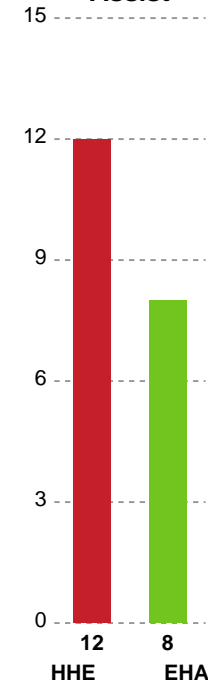

Fordeling af mål og skud

Horsens Håndbold Elite - EH Aalborg - 27-27 (14-16)

748211 / 12.10.2024, 15.00 / Forum Horsens 1 / Kvindeligaen - Grundspil

Angrebet sluttede med:

Skuddene endte med:

Teknisk fejl

2 min

Assist

Målforskel i løbet af kampen

Shotplot for Første halvleg

Horsens Håndbold Elite - EH Aalborg - 27-27 (14-16)

748211 / 12.10.2024, 15.00 / Forum Horsens 1 / Kvindeligaen - Grundspil

Horsens Håndbold Elite