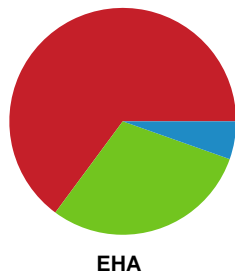

Fordeling af mål og skud

Horsens Håndbold Elite - EH Aalborg - 27-27 (14-16)

748211 / 12.10.2024, 15.00 / Forum Horsens 1 / Kvindeligaen - Grundspil

Angrebet sluttede med:

Skuddene endte med:

Teknisk fejl

2 min