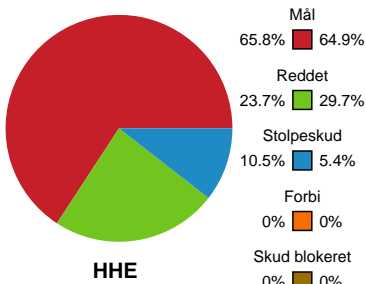

Fordeling af mål og skud

Horsens Håndbold Elite - EH Aalborg - 27-27 (14-16)

748211 / 12.10.2024, 15.00 / Forum Horsens 1 / Kvindeligaen - Grundspil

Angrebet sluttede med:

Skuddene endte med:

Teknisk fejl

2 min

Assist

Målforskel i løbet af kampen

Shotplot for Første halvleg

Horsens Håndbold Elite - EH Aalborg - 27-27 (14-16)

748211 / 12.10.2024, 15.00 / Forum Horsens 1 / Kvindeligaen - Grundspil

Horsens Håndbold Elite