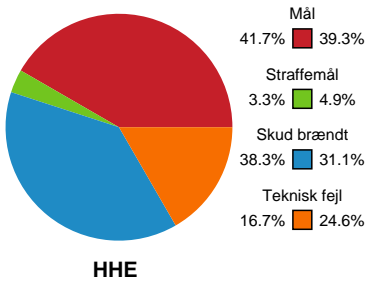

Fordeling af mål og skud

Horsens Håndbold Elite - EH Aalborg - 27-27 (14-16)

748211 / 12.10.2024, 15.00 / Forum Horsens 1 / Kvindeligaen - Grundspil

Angrebet sluttede med:

Skuddene endte med:

Teknisk fejl

2 min