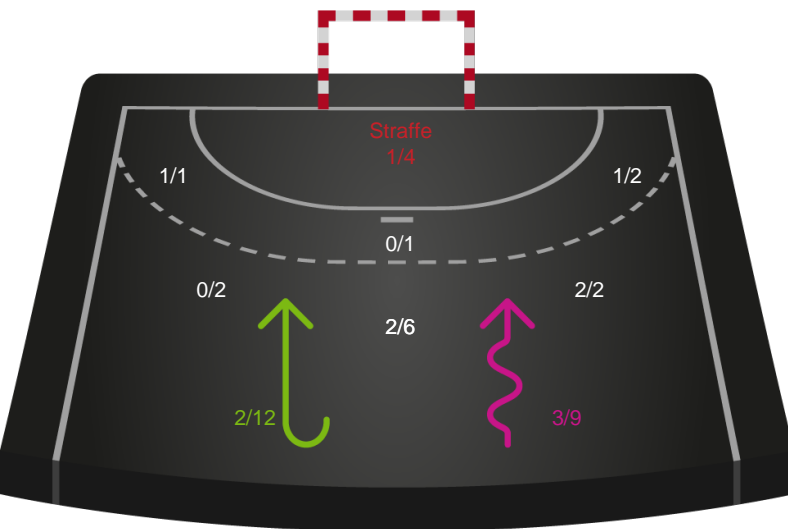

Kontra

Gennembrud

Shotplot for Total

Horsens Håndbold Elite - EH Aalborg - 27-27 (14-16)

748211 / 12.10.2024, 15.00 / Forum Horsens 1 / Kvindeligaen - Grundspil

Horsens Håndbold Elite

Redningsdiagram

Kontra