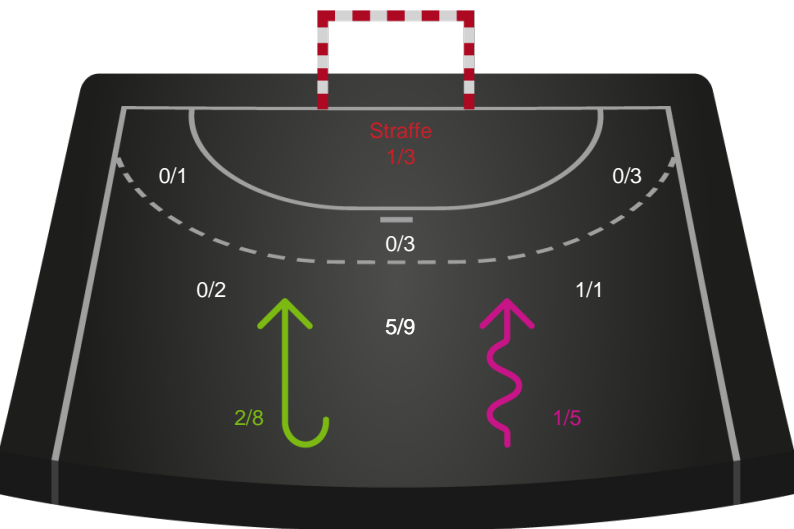

EH Aalborg

Redningsdiagram