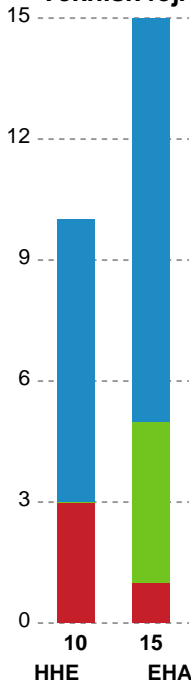

Markspillere

Nr	Navn	Mål/Skud	Straffe-mål/skud	Total Mål/Skud	Assist	Tilkendt straffe	Forårsagede straffe	Rødt kort	Tabt bold	Bold erob.	Fejl aflv.	Regelbrud	2min udvis.	MEP
3	Liv SVEINBJØRNSDÓTTIR	0/0 0%	0/0 0%	0/0 0%	0	0	0	0	0	0	0	0	0	0
4	Cecilie TERMANSEN	0/0 0%	0/0 0%	0/0 0%	0	1	0	0	1	0	0	0	1	0.29
5	Anna Hviid BANG	3/6 50%	0/0 0%	3/6 50%	0	1	0	0	1	0	2	0	0	0.87
6	Isabella SØRENSEN	0/0 0%	0/0 0%	0/0 0%	0	0	0	0	0	0	0	0	0	0
7	Marlene DAHLMANN	3/4 75%	0/0 0%	3/4 75%	0	0	0	0	0	0	0	0	0	1.97
8	Tine GEERTSEN	0/0 0%	0/0 0%	0/0 0%	0	0	0	0	0	0	0	0	0	0
9	Camilla THORHAUGE	0/1 0%	0/0 0%	0/1 0%	0	0	0	0	0	0	0	0	0	-0.35
10	Sofie LASSEN	2/3 66.67%	0/0 0%	2/3 66.67%	3	0	0	0	0	1	0	0	0	2.65
17	Lin JOHANNSEN	0/0 0%	0/0 0%	0/0 0%	0	0	0	0	0	0	0	0	0	0
21	Frederikke GULMARK	5/9 55.56%	0/0 0%	5/9 55.56%	2	2	1	0	2	0	1	0	0	2.74
22	Mirja LYNGSØ	1/1 100%	0/0 0%	1/1 100%	0	0	0	0	0	0	0	1	1	0.22
23	Silje BRØNS	6/11 54.55%	1/2 50%	7/13 53.85%	2	1	0	0	0	0	5	0	1	2.24
28	Maiken SKOV	0/0 0%	0/0 0%	0/0 0%	0	0	0	0	0	0	0	0	0	0
30	Clara LERBY	4/6 66.67%	2/3 66.67%	6/9 66.67%	0	0	2	0	0	1	0	0	1	2.69

Fordeling af mål og skud

Horsens Håndbold Elite - EH Aalborg - 27-27 (14-16)

748211 / 12.10.2024, 15.00 / Forum Horsens 1 / Kvindeligaen - Grundspil

Angrebet sluttede med:

Skuddene endte med:

Teknisk fejl

2 min

Assist

Målforskel i løbet af kampen

Shotplot for Første halvleg

Horsens Håndbold Elite - EH Aalborg - 27-27 (14-16)

748211 / 12.10.2024, 15.00 / Forum Horsens 1 / Kvindeligaen - Grundspil

Horsens Håndbold Elite

Skuddiagram

Kontra

Gennembrud

EH Aalborg

Skuddiagram

Kontra

Gennembrud

Shotplot for Anden halvleg