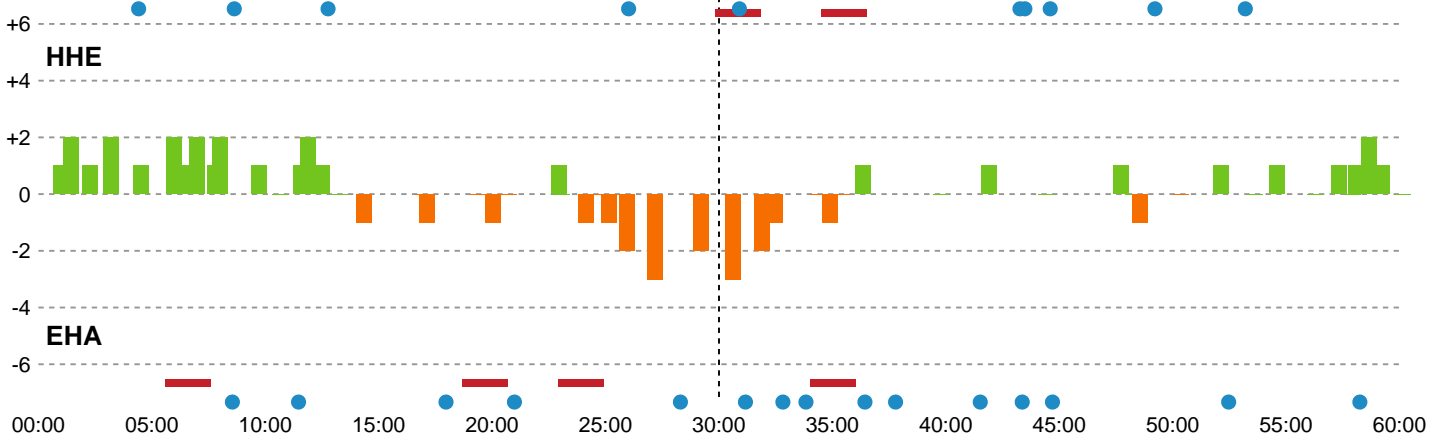

Fordeling af mål og skud

Horsens Håndbold Elite - EH Aalborg - 27-27 (14-16)

748211 / 12.10.2024, 15.00 / Forum Horsens 1 / Kvindeligaen - Grundspil

Angrebet sluttede med:

Skuddene endte med:

Teknisk fejl

2 min

Assist

Målforskel i løbet af kampen

Shotplot for Første halvleg

Horsens Håndbold Elite - EH Aalborg - 27-27 (14-16)

748211 / 12.10.2024, 15.00 / Forum Horsens 1 / Kvindeligaen - Grundspil

Horsens Håndbold Elite