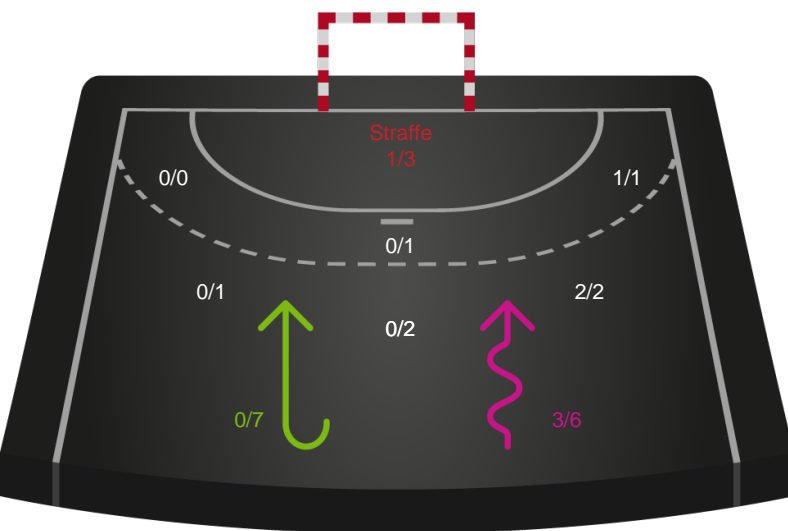

Shotplot for Første halvleg

Horsens Håndbold Elite - EH Aalborg - 27-27 (14-16)

748211 / 12.10.2024, 15.00 / Forum Horsens 1 / Kvindeligaen - Grundspil

Horsens Håndbold Elite

Redningsdiagram