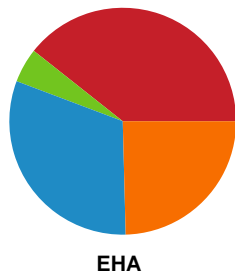

Fordeling af mål og skud

Horsens Håndbold Elite - EH Aalborg - 27-27 (14-16)

748211 / 12.10.2024, 15.00 / Forum Horsens 1 / Kvindeligaen - Grundspil

Angrebet sluttede med:

Skuddene endte med:

Teknisk fejl

2 min