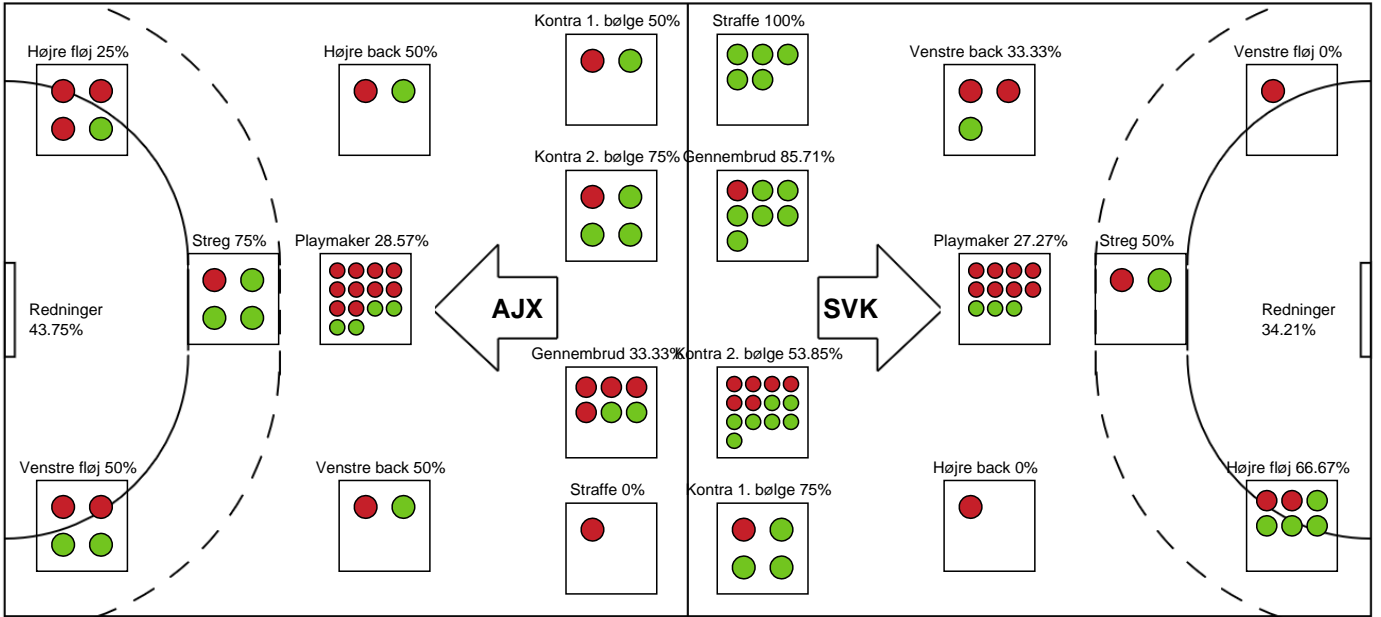

Fordeling af mål og skud

Ajax København - Silkeborg-Voel KFUM - 18-30 (9-12)

Intet billede angivet

458403 / 18.02.2023, 13.00 / Bavnehøj Arena / Kvindeligaen - Grundspil