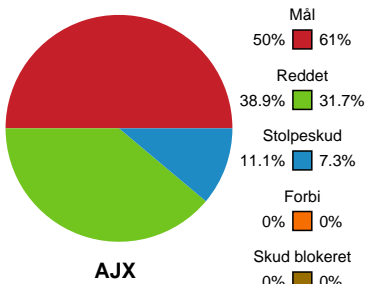

# Fordeling af mål og skud

## Ajax København - Silkeborg-Voel KFUM - 18-30 (9-12)

Intet billede angivet

458403 / 18.02.2023, 13.00 / Bavnehøj Arena / Kvindeligaen - Grundspil

### Angrebet sluttede med:

### Skuddene endte med: