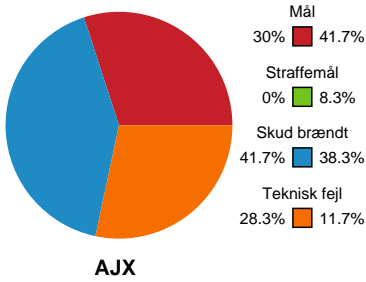

Angrebet sluttede med: