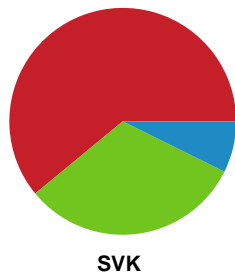

Skuddene endte med: