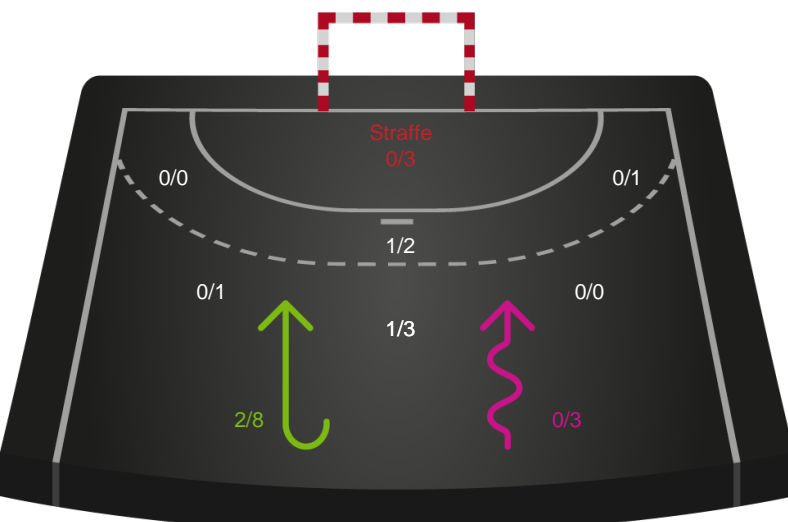

Shotplot for Anden halvleg

Ajax København - Silkeborg-Voel KFUM - 18-30 (9-12)

458403 / 18.02.2023, 13.00 / Bavnehøj Arena / Kvindeligaen - Grundspil

Intet billede angivet

Ajax København

Redningsdiagram