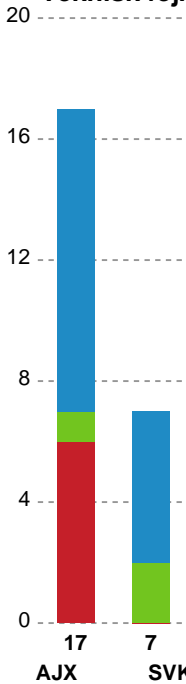

Teknisk fejl