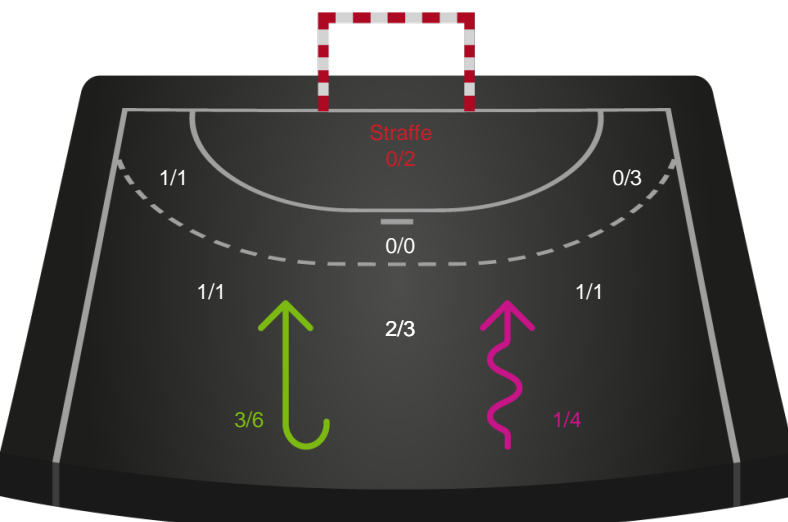

Shotplot for Første halvleg

Ajax København - Silkeborg-Voel KFUM - 18-30 (9-12)

458403 / 18.02.2023, 13.00 / Bavnehøj Arena / Kvindeligaen - Grundspil

Intet billede angivet

Ajax København

Redningsdiagram