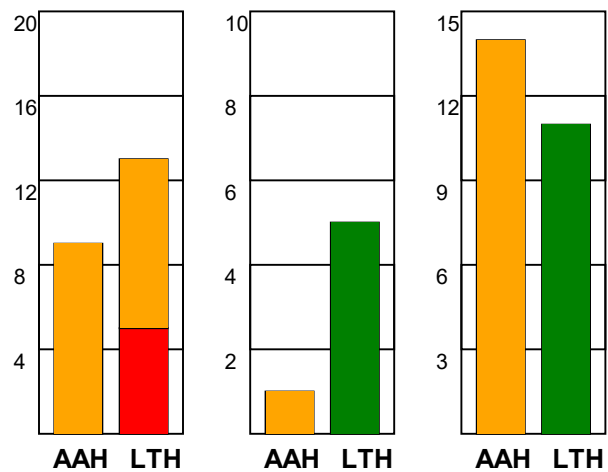

KAMPRAPPORT

Aalborg Håndbold - Lemvig-Thyborøn Håndbold 35 - 28 (15 - 15)

590199 / 23-3-2024 / Sparekassen Danmark Arena / Herreligaen

Fordeling af mål og skud:

Gbr=Gennembrud. 1.f=Kontra første bølge. 2.f=Kontra anden bølge

Angrebet sluttede med:

Skuddene endte med:

Tekn. Fejl

2 min

Assist

■ = REGELBRUD
■ = TABT BOLD
■ = FEJLAFLEVERING

Målforskel i løbet af kampen: