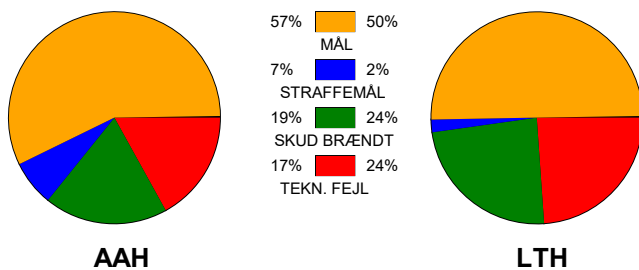

Angrebet sluttede med: