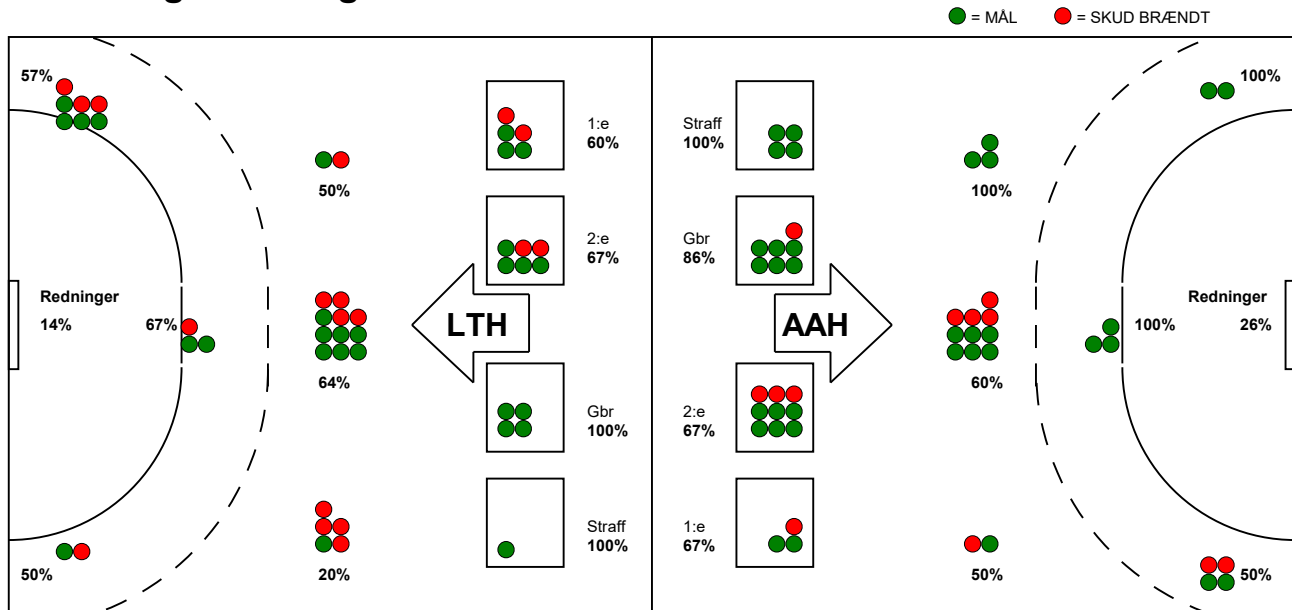

KAMPRAPPORT

Aalborg Håndbold - Lemvig-Thyborøn Håndbold 35 - 28 (15 - 15)

590199 / 23-3-2024 / Sparekassen Danmark Arena / Herreligaen

Fordeling af mål og skud:

Gbr=Gennembrud. 1.f=Kontra første bølge. 2.f=Kontra anden bølge

Angrebet sluttede med:

Skuddene endte med:

Tekn. Fejl

2 min

Assist

■ = REGELBRUD
■ = TABT BOLD
■ = FEJLAFLEVERING

Målforskel i løbet af kampen: