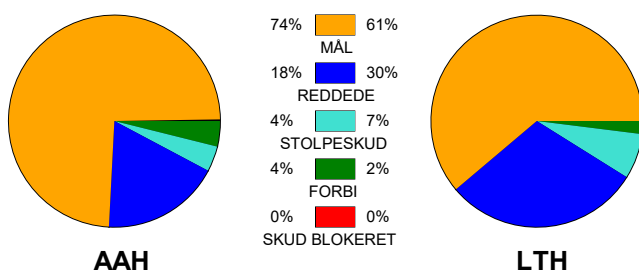

Skuddene endte med: