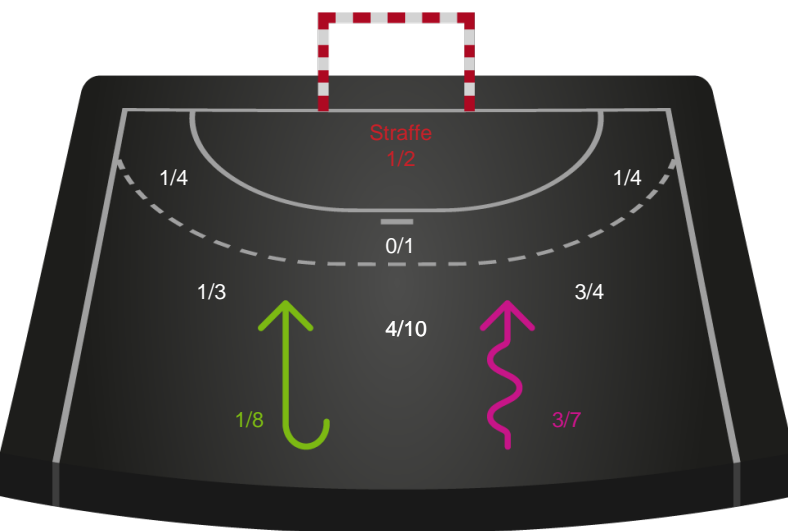

Shotplot for Total

Team Esbjerg - Sønderjyske Kvindehåndbold - 34-29 (19-14)

458368 / 18.01.2023, 18.30 / Blue Water Dokken / Kvindeligaen - Grundspil

Intet billede angivet

Team Esbjerg

Redningsdiagram