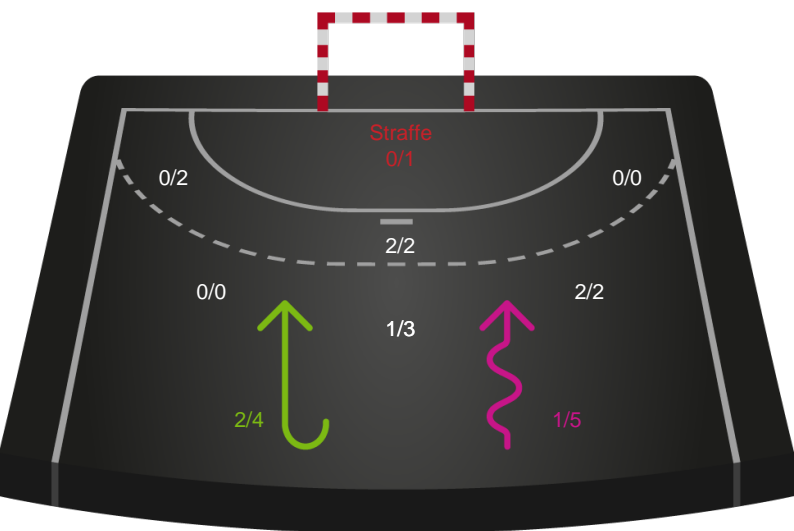

Sønderjyske Kvindehåndbold

Redningsdiagram