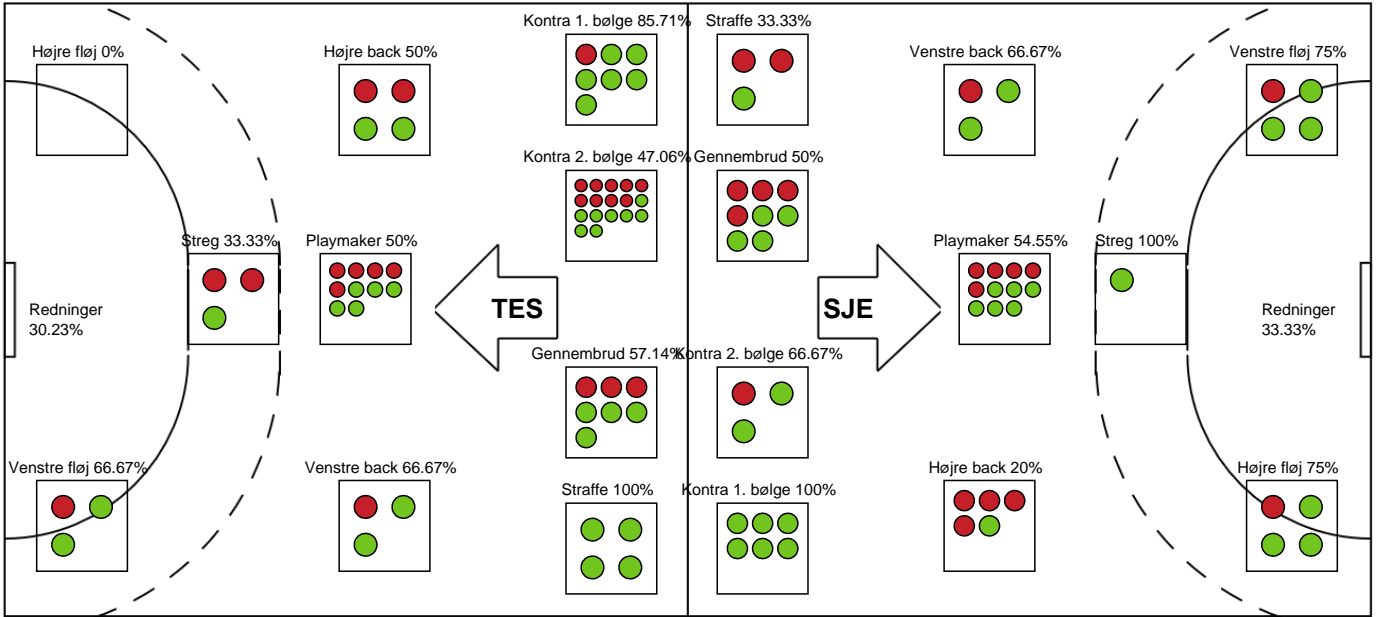

Nr	Navn	Redn/Skud	Straffe-Redn/skud	Total Redn/Skud	Mål imod	Skud forbi	Skud stolpe	Assist	Mål	Bold erob.	Fejl aflv.	Regelbrud	2 min udvis.	MEP
1	Alberte Stenderup RASMUSSEN	9/22 40.91%	0/2 0%	9/24 37.5%	15	2	1	1	0	0	1	0	0	2.19
12	Stine BROLØS	4/17 23.53%	0/2 0%	4/19 21.05%	15	2	4	1	0	0	0	0	0	0.3

Markspillere

Nr	Navn	Mål/Skud	Straffe-mål/skud	Total Mål/Skud	Assist	Tilkendt straffe	Forårsagede straffe	Rødt kort	Tabt bold	Bold erob.	Fejl aflv.	Regelbrud	2min udvis.	MEP
4	Celina Hehnel HANSEN	0/3 0%	0/0 0%	0/3 0%	3	1	0	0	0	0	0	0	0	0.27
5	Mette LASSEN	6/8 75%	0/0 0%	6/8 75%	0	0	0	0	2	0	0	0	0	3.22
6	Lea HANSEN	1/1 100%	0/0 0%	1/1 100%	0	0	0	0	0	0	0	0	0	0.75
7	Ricka Falk GINDRUP	0/0 0%	0/0 0%	0/0 0%	2	0	2	0	0	0	0	1	0	-0.05
9	Katja JOHANSEN	0/0 0%	0/0 0%	0/0 0%	0	0	0	0	0	0	0	0	0	0
11	Pernille JOHANSEN	3/4 75%	1/2 50%	4/6 66.67%	0	0	0	0	0	0	0	0	1	1.79
13	Sofie SCHELDE-RASMUSSEN	0/0 0%	0/0 0%	0/0 0%	0	0	0	0	0	0	3	0	1	-1.23
14	Louise ELLEBÆK	6/8 75%	0/0 0%	6/8 75%	4	0	0	0	0	0	2	0	0	4.4
19	Eline OSLAND	1/6 16.67%	0/1 0%	1/7 14.29%	2	0	0	0	1	1	0	0	0	-0.25
22	Olivia SIMONSEN	4/4 100%	0/0 0%	4/4 100%	0	0	2	0	0	2	1	0	0	2.85
24	Josefine DRAGENBERG	1/1 100%	0/0 0%	1/1 100%	0	2	0	0	0	0	0	0	0	1.59
28	Sarah Dalsgaard PAULSEN	6/10 60%	0/0 0%	6/10 60%	0	0	0	0	1	0	3	1	0	1.65

Fordeling af mål og skud

Team Esbjerg - Sønderjyske Kvindehåndbold - 34-29 (19-14)

Intet billede angivet

458368 / 18.01.2023, 18.30 / Blue Water Dokken / Kvindeligaen - Grundspil

Angrebet sluttede med:

Skuddene endte med: