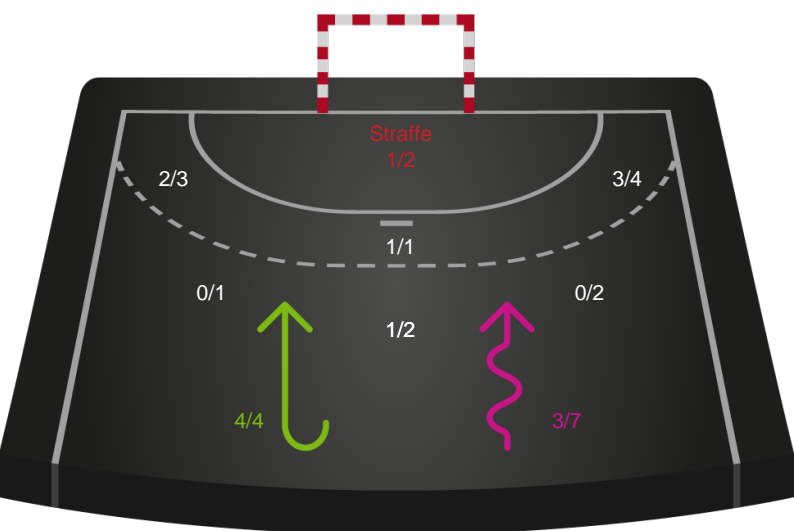

Sønderjyske Kvindehåndbold

Skuddiagram