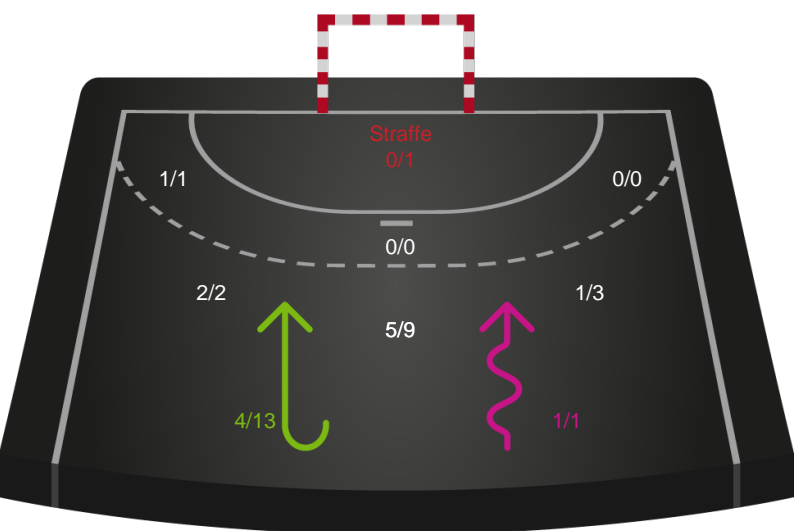

Sønderjyske Kvindehåndbold

Skuddiagram