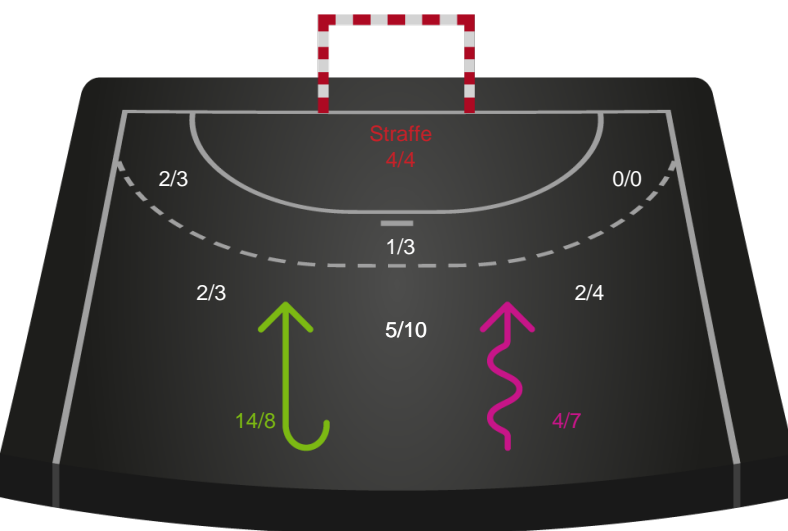

Team Esbjerg

Skuddiagram