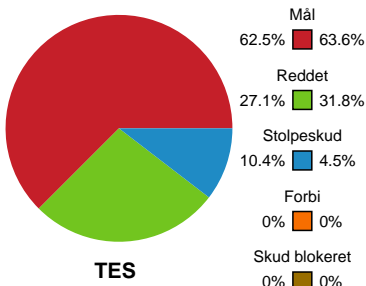

Fordeling af mål og skud

Team Esbjerg - Sønderjyske Kvindehåndbold - 34-29 (19-14)

Intet billede angivet

458368 / 18.01.2023, 18.30 / Blue Water Dokken / Kvindeligaen - Grundspil

Angrebet sluttede med:

Skuddene endte med:

Teknisk fejl

2 min

Assist

Målforskel i løbet af kampen

Shotplot for Første halvleg

Team Esbjerg - Sønderjyske Kvindehåndbold - 34-29 (19-14)

458368 / 18.01.2023, 18.30 / Blue Water Dokken / Kvindeligaen - Grundspil