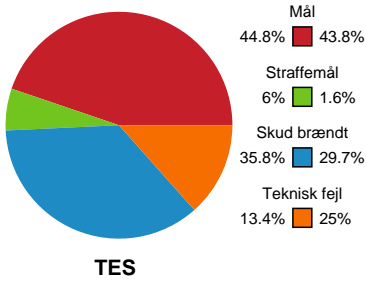

Fordeling af mål og skud

Team Esbjerg - Sønderjyske Kvindehåndbold - 34-29 (19-14)

Intet billede angivet

458368 / 18.01.2023, 18.30 / Blue Water Dokken / Kvindeligaen - Grundspil

Angrebet sluttede med:

Skuddene endte med:

Teknisk fejl

2 min

Assist

Målforskel i løbet af kampen

Shotplot for Første halvleg

Team Esbjerg - Sønderjyske Kvindehåndbold - 34-29 (19-14)

458368 / 18.01.2023, 18.30 / Blue Water Dokken / Kvindeligaen - Grundspil