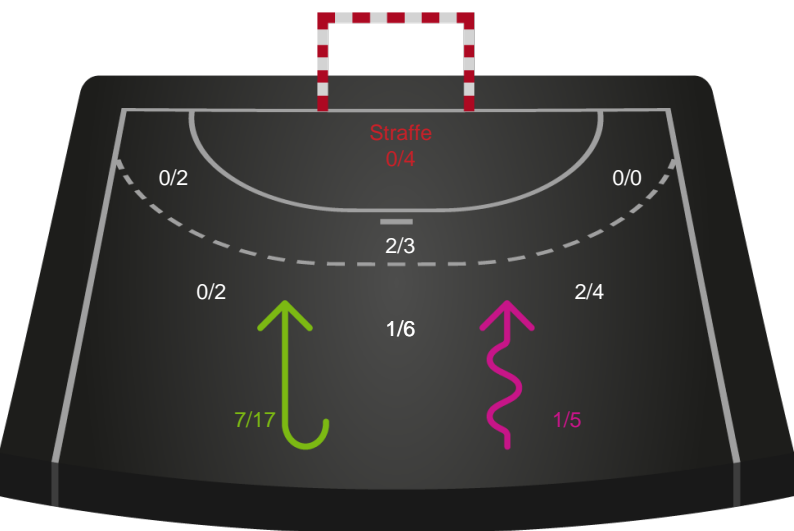

458368 / 18.01.2023, 18.30 / Blue Water Dokken / Kvindeligaen - Grundspil

Intet billede angivet

Team Esbjerg

Redningsdiagram

Kontra

Gennembrud

Sønderjyske Kvindehåndbold

Redningsdiagram