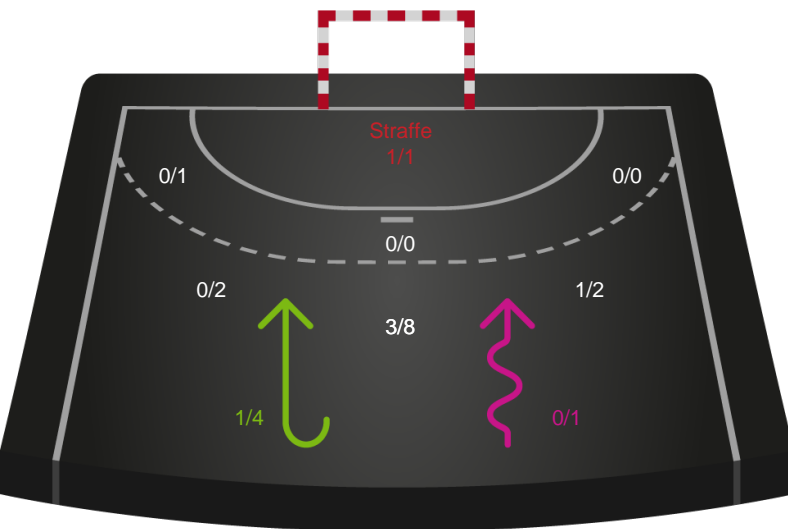

Shotplot for Første halvleg

Team Esbjerg - Sønderjyske Kvindehåndbold - 34-29 (19-14)

458368 / 18.01.2023, 18.30 / Blue Water Dokken / Kvindeligaen - Grundspil

Inntet billede angivet

Team Esbjerg

Redningsdiagram