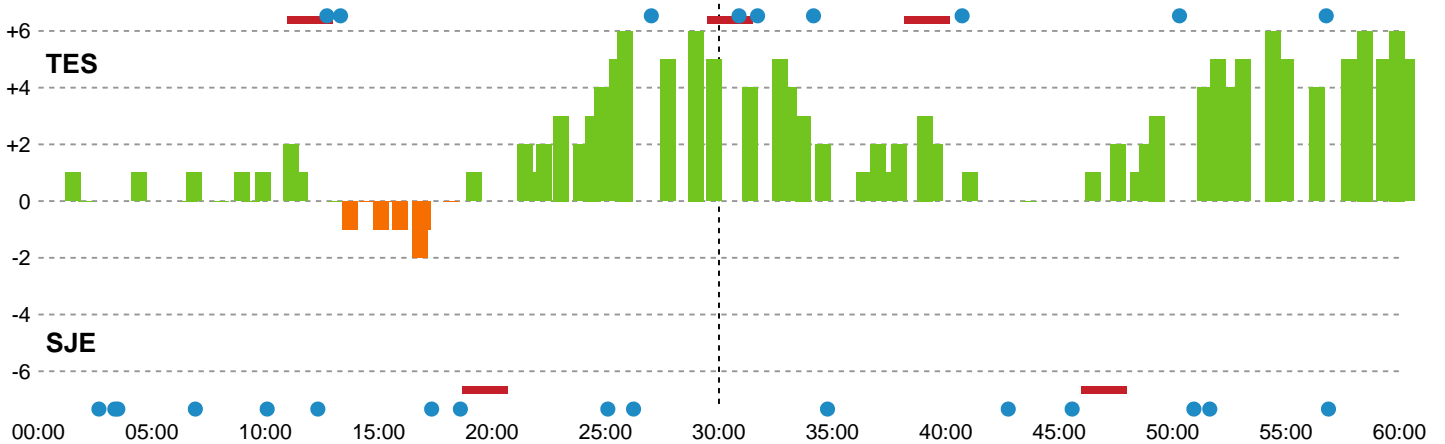

Fordeling af mål og skud

Team Esbjerg - Sønderjyske Kvindehåndbold - 34-29 (19-14)

Intet billede angivet

458368 / 18.01.2023, 18.30 / Blue Water Dokken / Kvindeligaen - Grundspil

Angrebet sluttede med:

Skuddene endte med:

Teknisk fejl

2 min

Assist

Målforskel i løbet af kampen

Shotplot for Første halvleg

Team Esbjerg - Sønderjyske Kvindehåndbold - 34-29 (19-14)

458368 / 18.01.2023, 18.30 / Blue Water Dokken / Kvindeligaen - Grundspil