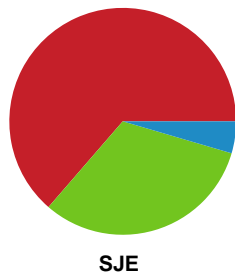

Fordeling af mål og skud

Team Esbjerg - Sønderjyske Kvindehåndbold - 34-29 (19-14)

Intet billede angivet

458368 / 18.01.2023, 18.30 / Blue Water Dokken / Kvindeligaen - Grundspil

Angrebet sluttede med:

Skuddene endte med: