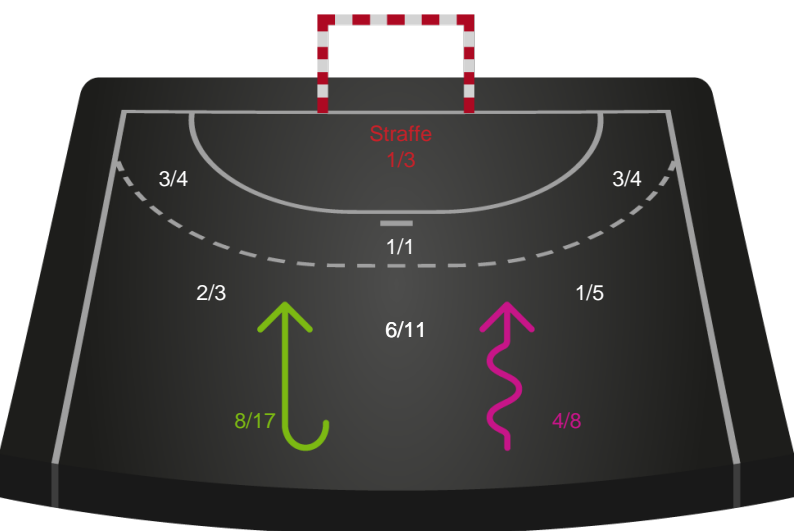

Kontra

Gennembrud

Hold statistik for Første halvleg

Team Esbjerg - Sønderjyske Kvindehåndbold - 34-29 (19-14)

Intet billede angivet

458368 / 18.01.2023, 18.30 / Blue Water Dokken / Kvindeligaen - Grundspil