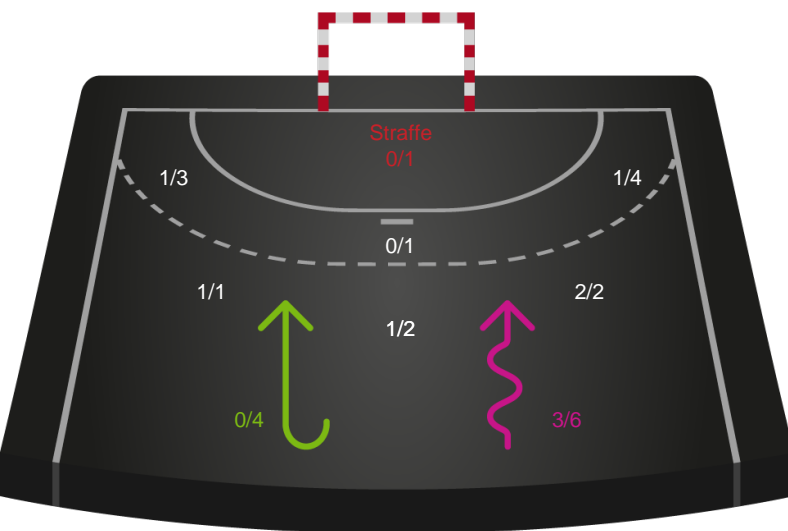

Gennembrud

Shotplot for Anden halvleg

Team Esbjerg - Sønderjyske Kvindehåndbold - 34-29 (19-14)

458368 / 18.01.2023, 18.30 / Blue Water Dokken / Kvindeligaen - Grundspil

Intet billede angivet

Team Esbjerg

Redningsdiagram