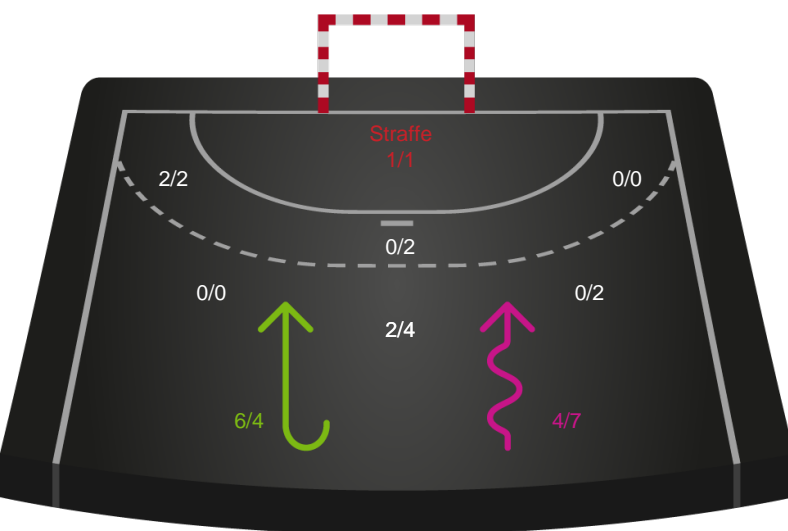

Team Esbjerg

Skuddiagram