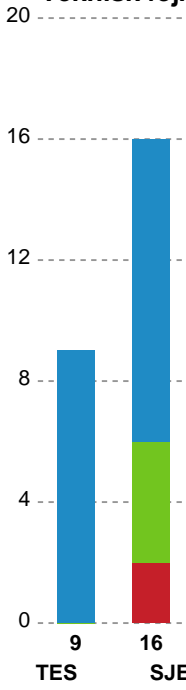

Markspillere

Nr	Navn	Mål/Skud	Straffe-mål/skud	Total Mål/Skud	Assist	Tilkendt straffe	Forårsagede straffe	Rødt kort	Tabt bold	Bold erob.	Fejl aflv.	Regelbrud	2min udvis.	MEP
4	Celina Hehnel HANSEN	0/3 0%	0/0 0%	0/3 0%	3	1	0	0	0	0	0	0	0	0.27
5	Mette LASSEN	6/8 75%	0/0 0%	6/8 75%	0	0	0	0	2	0	0	0	0	3.22
6	Lea HANSEN	1/1 100%	0/0 0%	1/1 100%	0	0	0	0	0	0	0	0	0	0.75
7	Ricka Falk GINDRUP	0/0 0%	0/0 0%	0/0 0%	2	0	2	0	0	0	0	1	0	-0.05
9	Katja JOHANSEN	0/0 0%	0/0 0%	0/0 0%	0	0	0	0	0	0	0	0	0	0
11	Pernille JOHANSEN	3/4 75%	1/2 50%	4/6 66.67%	0	0	0	0	0	0	0	0	1	1.79
13	Sofie SCHELDE-RASMUSSEN	0/0 0%	0/0 0%	0/0 0%	0	0	0	0	0	0	3	0	1	-1.23
14	Louise ELLEBÆK	6/8 75%	0/0 0%	6/8 75%	4	0	0	0	0	0	2	0	0	4.4
19	Eline OSLAND	1/6 16.67%	0/1 0%	1/7 14.29%	2	0	0	0	1	1	0	0	0	-0.25
22	Olivia SIMONSEN	4/4 100%	0/0 0%	4/4 100%	0	0	2	0	0	2	1	0	0	2.85
24	Josefine DRAGENBERG	1/1 100%	0/0 0%	1/1 100%	0	2	0	0	0	0	0	0	0	1.59
28	Sarah Dalsgaard PAULSEN	6/10 60%	0/0 0%	6/10 60%	0	0	0	0	1	0	3	1	0	1.65

Fordeling af mål og skud

Team Esbjerg - Sønderjyske Kvindehåndbold - 34-29 (19-14)

Intet billede angivet

458368 / 18.01.2023, 18.30 / Blue Water Dokken / Kvindeligaen - Grundspil

Angrebet sluttede med:

Skuddene endte med:

Teknisk fejl

2 min

Assist

Målforskel i løbet af kampen

Shotplot for Første halvleg

Team Esbjerg - Sønderjyske Kvindehåndbold - 34-29 (19-14)

458368 / 18.01.2023, 18.30 / Blue Water Dokken / Kvindeligaen - Grundspil