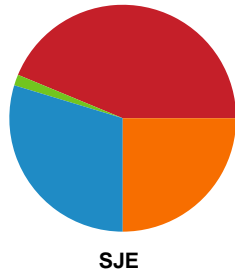

Fordeling af mål og skud

Team Esbjerg - Sønderjyske Kvindehåndbold - 34-29 (19-14)

Intet billede angivet

458368 / 18.01.2023, 18.30 / Blue Water Dokken / Kvindeligaen - Grundspil

Angrebet sluttede med:

Skuddene endte med: