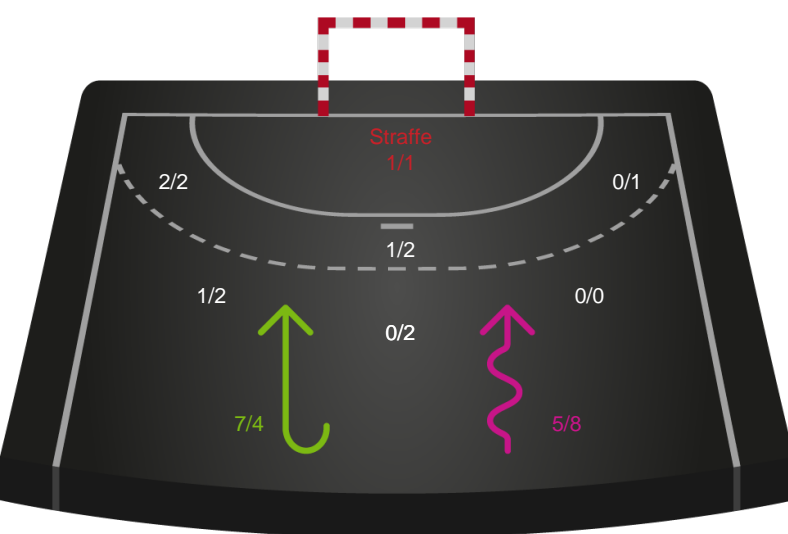

Silkeborg-Voel KFUM

Skuddiagram