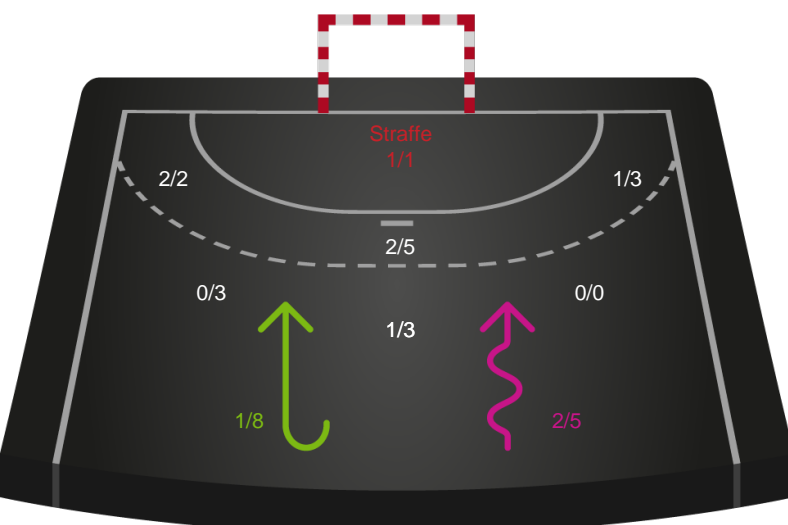

Silkeborg-Voel KFUM

Skuddiagram