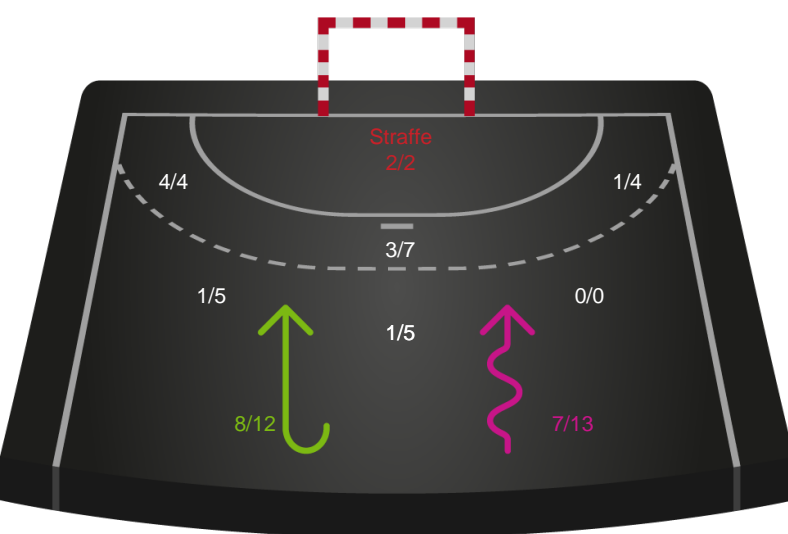

Silkeborg-Voel KFUM

Skuddiagram