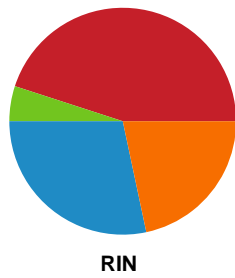

Fordeling af mål og skud

Silkeborg-Voel KFUM - Ringkøbing Håndbold - 27-30 (10-16)

Intet billede angivet

458438 / 16.03.2023, 18.30 / JYSK Arena A / Kvindeligaen - Grundspil

Angrebet sluttede med:

Skuddene endte med: