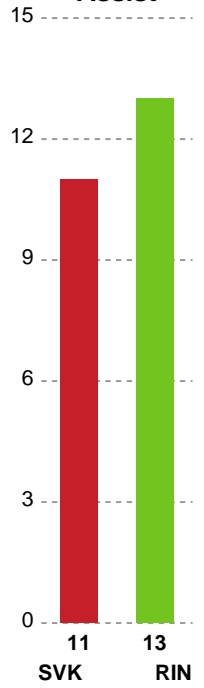

Fordeling af mål og skud

Silkeborg-Voel KFUM - Ringkøbing Håndbold - 27-30 (10-16)

Intet billede angivet

458438 / 16.03.2023, 18.30 / JYSK Arena A / Kvindeligaen - Grundspil

Angrebet sluttede med:

Skuddene endte med:

Teknisk fejl

2 min

Assist

Målforskel i løbet af kampen

Shotplot for Første halvleg

Silkeborg-Voel KFUM - Ringkøbing Håndbold - 27-30 (10-16)

458438 / 16.03.2023, 18.30 / JYSK Arena A / Kvindeligaen - Grundspil