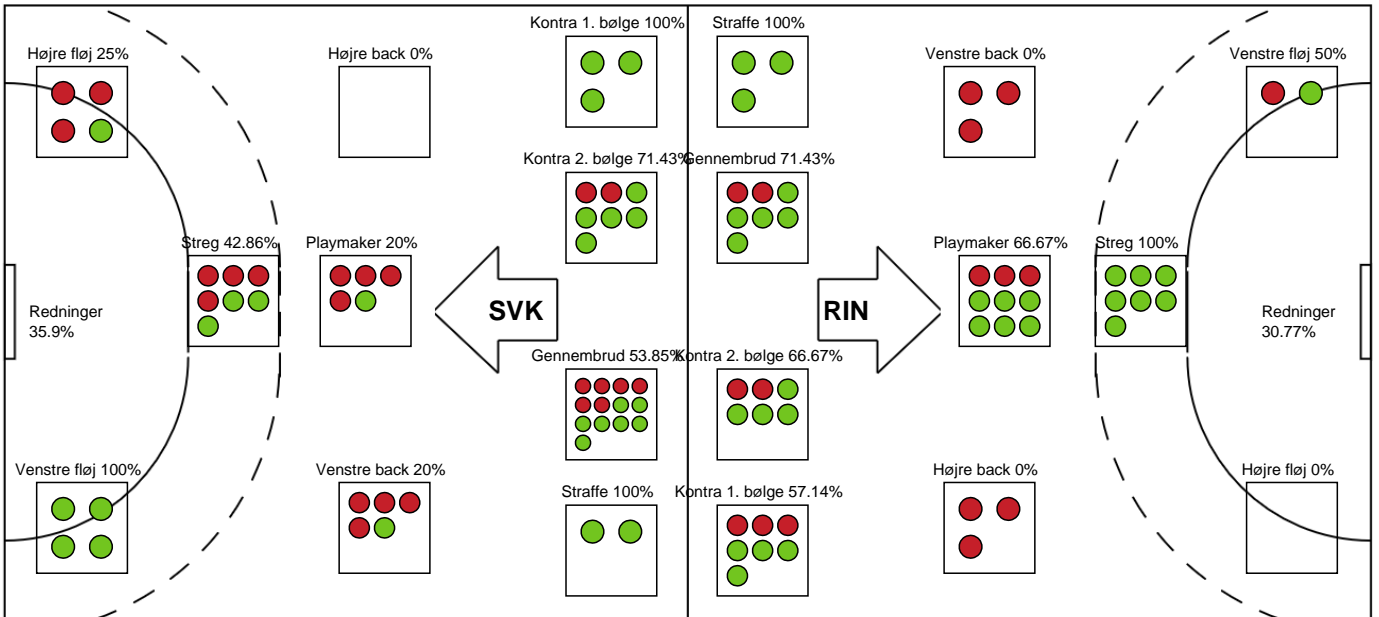

SPILLERSTATISTIK

Silkeborg-Voel KFUM - Ringkøbing Håndbold - 27-30 (10-16)

458438 / 16.03.2023, 18.30 / JYSK Arena A / Kvindeligaen - Grundspil

Intet billede angivet

Ringkøbing Håndbold

Målmænd

Nr	Navn	Redn/Skud	Straffe-Redn/skud	Total Redn/Skud	Mål imod	Skud forbi	Skud stolpe	Assist	Mål	Bold erob.	Fejl aflv.	Regelbrud	2 min udvis.	MEP
1	Elin THORSTEINSDOTTIR	14/39 35.9%	0/2 0%	14/41 34.15%	27	3	3	0	0	0	0	0	0	3.07
12	Linnea BJÖRKMAN	0/0 0%	0/0 0%	0/0 0%	0	0	0	0	0	0	0	0	0	0
16	Marit HUIBERTS	0/0 0%	0/0 0%	0/0 0%	0	0	0	0	0	0	0	0	0	0

Markspillere

Nr	Navn	Mål/Skud	Straffe-mål/skud	Total Mål/Skud	Assist	Tilkendt straffe	Forårsagede straffe	Rødt kort	Tabt bold	Bold erob.	Fejl aflv.	Regelbrud	2min udvis.	MEP
3	Alberte SIMONSEN	7/7 100%	0/0 0%	7/7 100%	0	1	0	0	0	1	0	0	0	6.07
5	Caroline SVARRE	0/0 0%	0/0 0%	0/0 0%	0	0	0	0	0	0	0	0	0	0
8	Julie HOLM	7/11 63.64%	0/0 0%	7/11 63.64%	4	0	1	0	0	0	2	0	0	4.55
13	Rikke JENSEN	0/0 0%	0/0 0%	0/0 0%	1	0	0	0	0	0	1	0	1	-0.08
15	Jane MEJLVANG	3/7 42.86%	3/3 100%	6/10 60%	4	1	0	0	1	0	0	2	0	2.97
19	Rikke JOCHUMSEN	2/6 33.33%	0/0 0%	2/6 33.33%	0	0	0	0	0	1	1	0	0	0.07
22	Sofie Brems ØSTERGAARD	0/0 0%	0/0 0%	0/0 0%	0	0	0	0	0	0	0	0	0	0
23	Nanna HINNERFELDT	4/5 80%	0/0 0%	4/5 80%	0	0	1	0	1	0	1	0	1	1.92
27	Marigona HAJDARI	2/2 100%	0/0 0%	2/2 100%	1	0	0	0	0	0	2	0	0	1.05
33	Emma LAURSEN	0/1 0%	0/0 0%	0/1 0%	1	0	0	0	0	0	0	1	0	-0.4
77	Leonora DEMAJ	2/5 40%	0/0 0%	2/5 40%	2	1	0	0	0	0	1	0	0	1.47

Fordeling af mål og skud

Silkeborg-Voel KFUM - Ringkøbing Håndbold - 27-30 (10-16)

Intet billede angivet

458438 / 16.03.2023, 18.30 / JYSK Arena A / Kvindeligaen - Grundspil

Angrebet sluttede med:

Skuddene endte med: