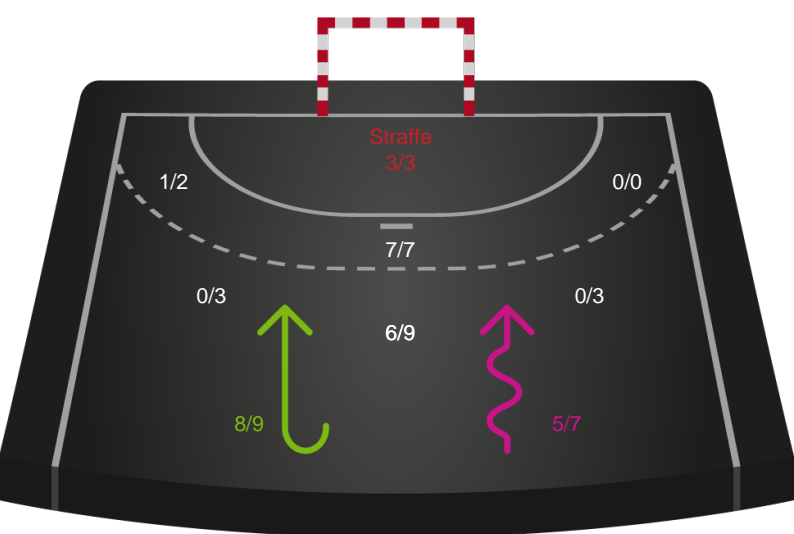

Skuddiagram

Kontra

Gennembrud

Hold statistik for Første halvleg

Silkeborg-Voel KFUM - Ringkøbing Håndbold - 27-30 (10-16)

Inet billede angivet

458438 / 16.03.2023, 18.30 / JYSK Arena A / Kvindeligaen - Grundspil