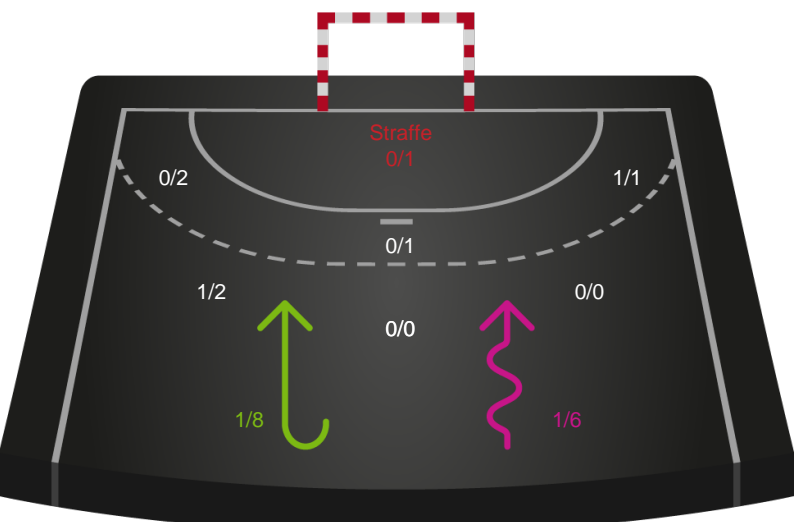

Ringkøbing Håndbold

Redningsdiagram