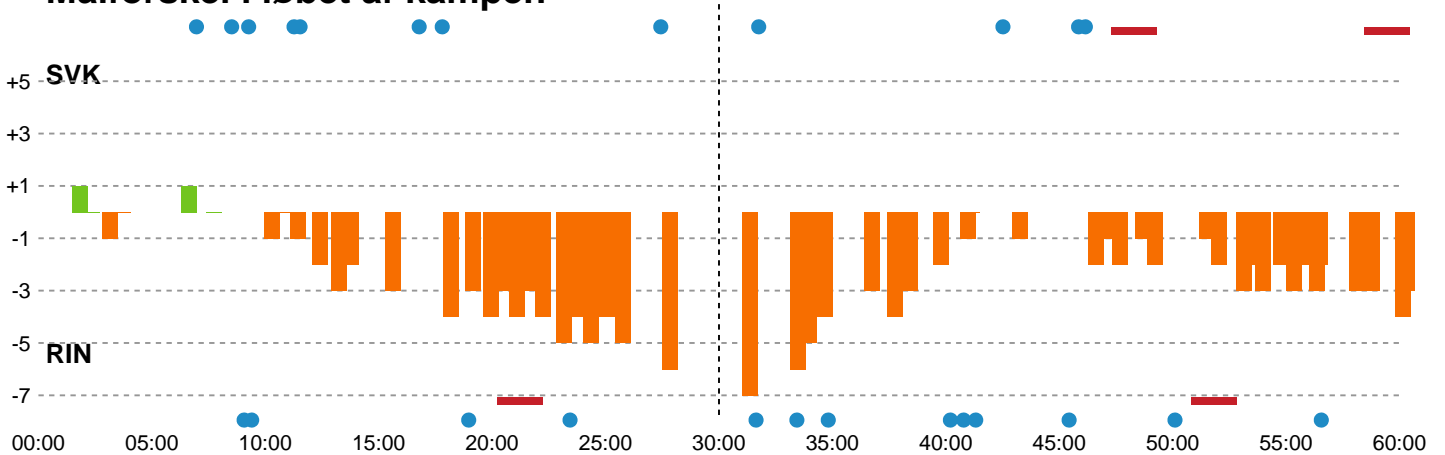

Fordeling af mål og skud

Silkeborg-Voel KFUM - Ringkøbing Håndbold - 27-30 (10-16)

Intet billede angivet

458438 / 16.03.2023, 18.30 / JYSK Arena A / Kvindeligaen - Grundspil

Angrebet sluttede med:

Skuddene endte med:

Teknisk fejl

2 min

Assist

Målforskel i løbet af kampen

Shotplot for Første halvleg

Silkeborg-Voel KFUM - Ringkøbing Håndbold - 27-30 (10-16)

458438 / 16.03.2023, 18.30 / JYSK Arena A / Kvindeligaen - Grundspil