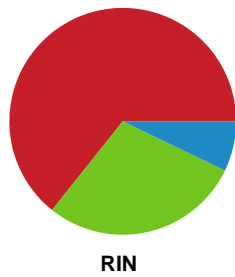

Fordeling af mål og skud

Silkeborg-Voel KFUM - Ringkøbing Håndbold - 27-30 (10-16)

Intet billede angivet

458438 / 16.03.2023, 18.30 / JYSK Arena A / Kvindeligaen - Grundspil

Angrebet sluttede med:

Skuddene endte med: