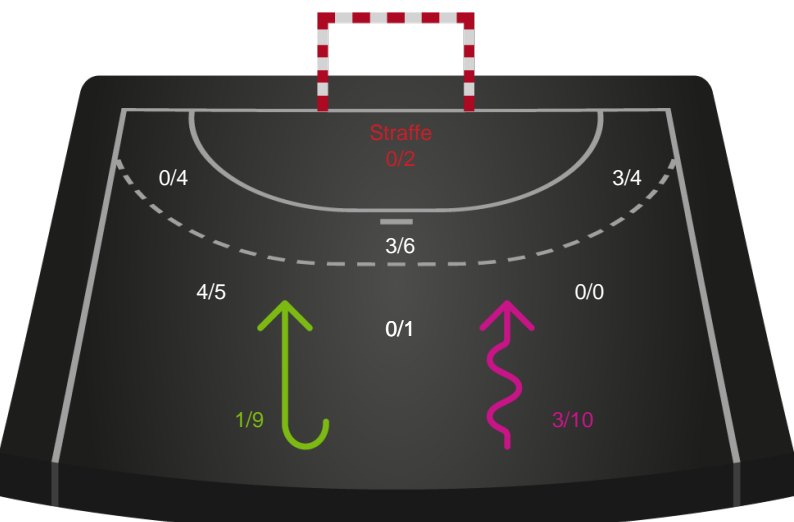

Ringkøbing Håndbold

Redningsdiagram