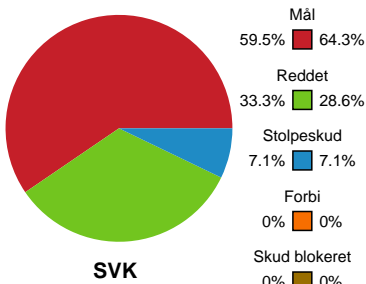

SPILLERSTATISTIK

Silkeborg-Voel KFUM - Ringkøbing Håndbold - 27-30 (10-16)

458438 / 16.03.2023, 18.30 / JYSK Arena A / Kvindeligaen - Grundspil

Intet billede angivet

Ringkøbing Håndbold

Målmænd

Nr	Navn	Redn/Skud	Straffe-Redn/skud	Total Redn/Skud	Mål imod	Skud forbi	Skud stolpe	Assist	Mål	Bold erob.	Fejl aflv.	Regelbrud	2 min udvis.	MEP
1	Elin THORSTEINSDOTTIR	14/39 35.9%	0/2 0%	14/41 34.15%	27	3	3	0	0	0	0	0	0	3.07
12	Linnea BJÖRKMAN	0/0 0%	0/0 0%	0/0 0%	0	0	0	0	0	0	0	0	0	0
16	Marit HUIBERTS	0/0 0%	0/0 0%	0/0 0%	0	0	0	0	0	0	0	0	0	0

Fordeling af mål og skud

Silkeborg-Voel KFUM - Ringkøbing Håndbold - 27-30 (10-16)

Intet billede angivet

458438 / 16.03.2023, 18.30 / JYSK Arena A / Kvindeligaen - Grundspil

Angrebet sluttede med:

Skuddene endte med:

Teknisk fejl

2 min

Assist

Målforskel i løbet af kampen

Shotplot for Første halvleg

Silkeborg-Voel KFUM - Ringkøbing Håndbold - 27-30 (10-16)

458438 / 16.03.2023, 18.30 / JYSK Arena A / Kvindeligaen - Grundspil