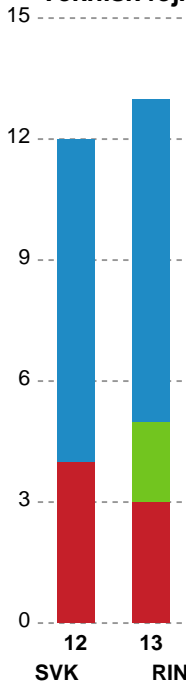

Teknisk fejl