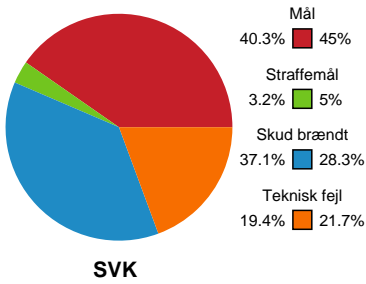

Fordeling af mål og skud

Silkeborg-Voel KFUM - Ringkøbing Håndbold - 27-30 (10-16)

Intet billede angivet

458438 / 16.03.2023, 18.30 / JYSK Arena A / Kvindeligaen - Grundspil

Angrebet sluttede med:

Skuddene endte med:

Teknisk fejl

2 min

Assist

Målforskel i løbet af kampen

Shotplot for Første halvleg

Silkeborg-Voel KFUM - Ringkøbing Håndbold - 27-30 (10-16)

458438 / 16.03.2023, 18.30 / JYSK Arena A / Kvindeligaen - Grundspil