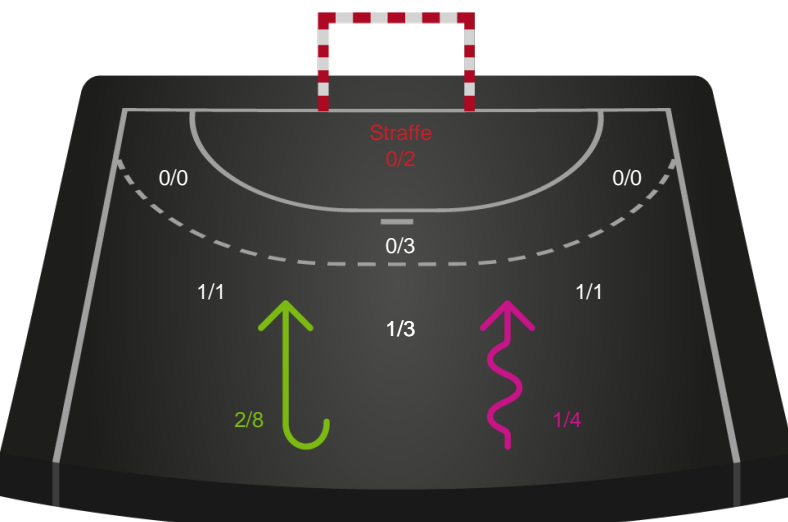

Shotplot for Første halvleg

Silkeborg-Voel KFUM - Ringkøbing Håndbold - 27-30 (10-16)

458438 / 16.03.2023, 18.30 / JYSK Arena A / Kvindeligaen - Grundspil

Intet billede angivet

Silkeborg-Voel KFUM

Redningsdiagram