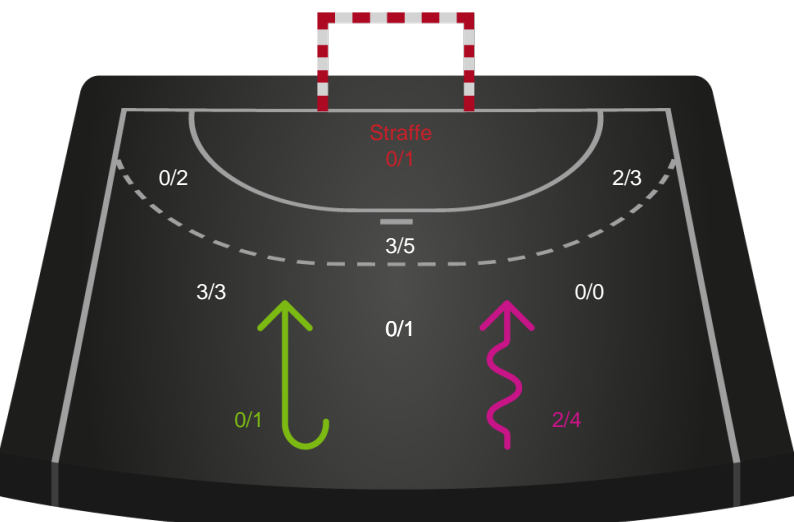

Intet billede angivet

Silkeborg-Voel KFUM

Redningsdiagram

Ringkøbing Håndbold

Redningsdiagram

Silkeborg-Voel KFUM

Skuddiagram

Ringkøbing Håndbold

Skuddiagram

Shotplot for Anden halvleg

Silkeborg-Voel KFUM - Ringkøbing Håndbold - 27-30 (10-16)

458438 / 16.03.2023, 18.30 / JYSK Arena A / Kvindeligaen - Grundspil

Intet billede angivet

Silkeborg-Voel KFUM