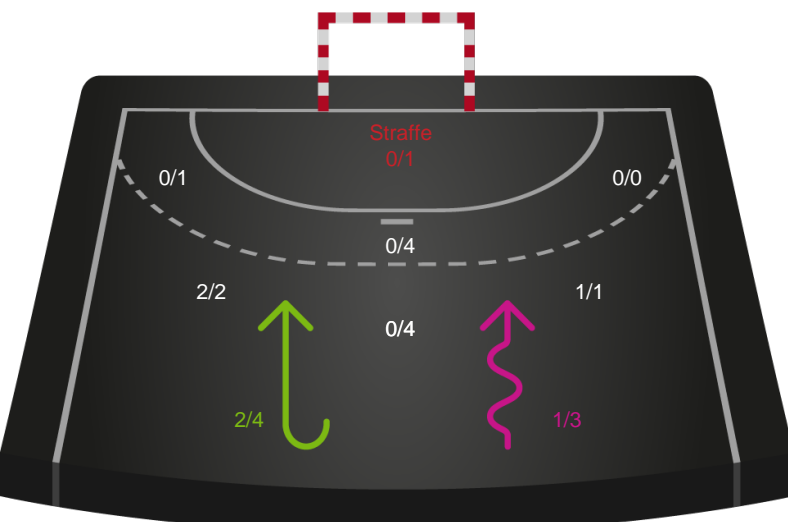

Shotplot for Anden halvleg

Silkeborg-Voel KFUM - Ringkøbing Håndbold - 27-30 (10-16)

458438 / 16.03.2023, 18.30 / JYSK Arena A / Kvindeligaen - Grundspil

Intet billede angivet

Silkeborg-Voel KFUM

Redningsdiagram