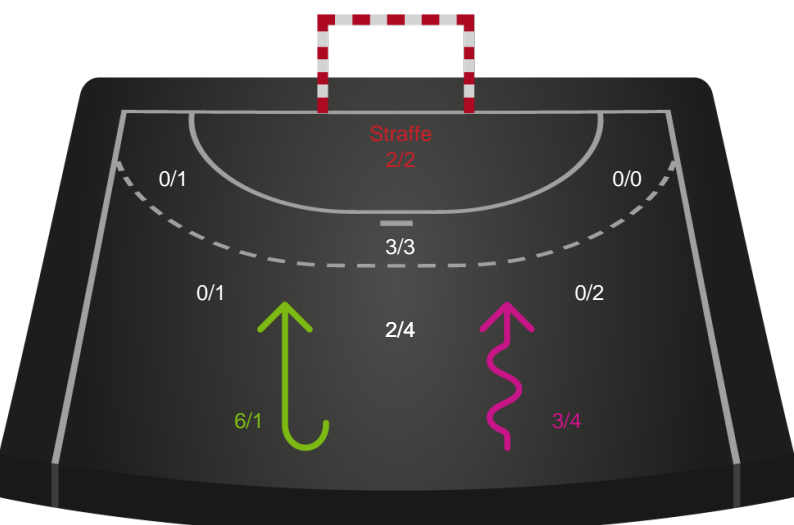

Skuddiagram

Shotplot for Anden halvleg

Silkeborg-Voel KFUM - Ringkøbing Håndbold - 27-30 (10-16)

458438 / 16.03.2023, 18.30 / JYSK Arena A / Kvindeligaen - Grundspil

Intet billede angivet

Silkeborg-Voel KFUM