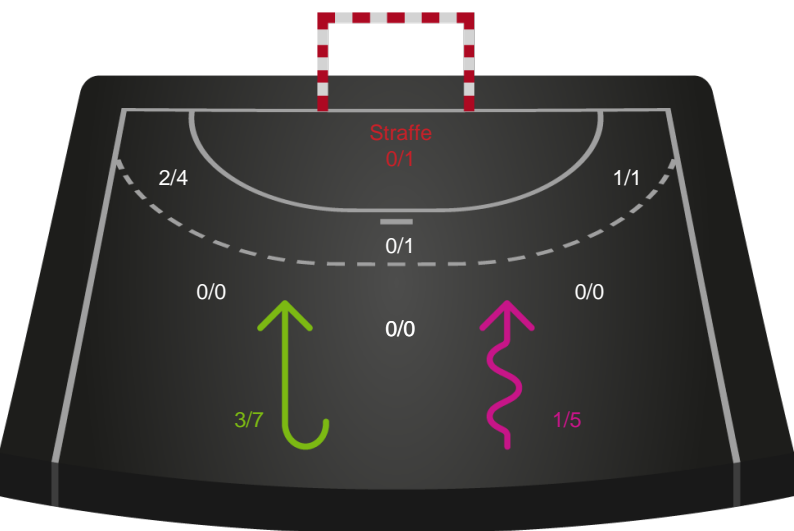

Ribe-Esbjerg HH

Redningsdiagram