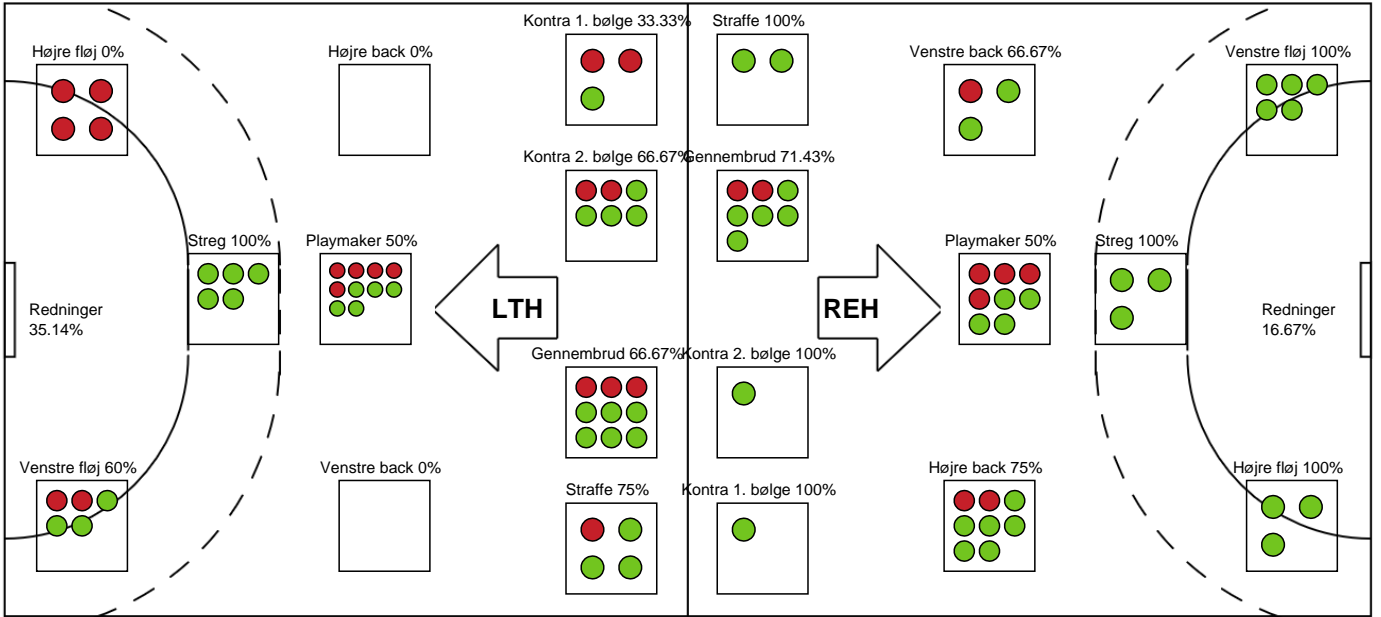

Markspillere

Nr	Navn	Mål/Skud	Straffe-mål/skud	Total Mål/Skud	Assist	Tilkendt straffe	Forårsagede straffe	Rødt kort	Tabt bold	Bold erob.	Fejl aflv.	Regelbrud	2min udvis.	MEP
4	Elvar ASGEIRSSON	0/0 0%	0/0 0%	0/0 0%	1	0	1	0	0	1	0	0	0	0.35
7	Jonas LARHOLM	3/3 100%	0/0 0%	3/3 100%	5	0	0	0	0	0	1	1	0	2.8
8	Simon BIRKEFELDT	2/3 66.67%	0/0 0%	2/3 66.67%	2	0	1	0	0	0	0	0	1	1.42
10	Magnus HAUBRO	4/4 100%	0/0 0%	4/4 100%	6	1	0	0	1	0	4	1	0	2.82
11	Mathias JØRGENSEN	3/3 100%	2/2 100%	5/5 100%	1	1	0	0	0	0	0	0	0	3.82
14	Marcus DAHLIN	7/9 77.78%	0/0 0%	7/9 77.78%	1	0	0	0	0	0	2	0	0	4.4
15	Jesper MUNK	1/1 100%	0/0 0%	1/1 100%	0	0	0	0	0	0	0	0	0	0.75
17	Andreas SØGAARD	2/2 100%	0/0 0%	2/2 100%	0	0	0	0	0	0	0	0	1	1.32
18	Marcus MØRK	1/5 20%	0/0 0%	1/5 20%	1	0	1	0	0	0	0	0	0	0
19	Jesper LINDGREN	0/2 0%	0/0 0%	0/2 0%	1	0	1	0	0	1	0	0	1	-0.53
31	Morten JØRGENSEN	7/7 100%	0/0 0%	7/7 100%	0	0	0	0	1	0	0	0	0	4.9

Fordeling af mål og skud

Lemvig-Thyborøn Håndbold - Ribe-Esbjerg HH - 27-32 (12-13)

Intet billede angivet

457740 / 17.12.2022, 14.00 / Forsikring Lemvig / HTH Herreligaen - Grundspil

Angrebet sluttede med:

Skuddene endte med:

Teknisk fejl

2 min

Assist

Regelbrud
Tabt bold
Fejlaflevering

● = Tekniske fejl — = 2 min

Målforskel i løbet af kampen

Shotplot for Første halvleg