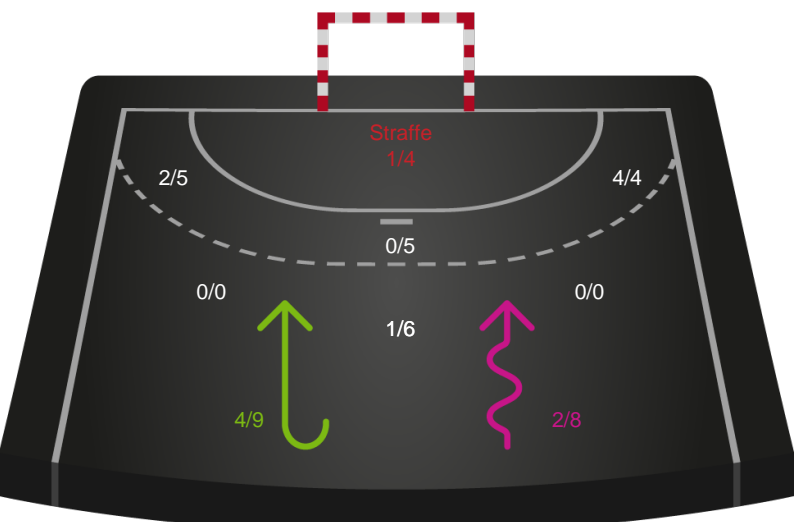

Ribe-Esbjerg HH

Redningsdiagram