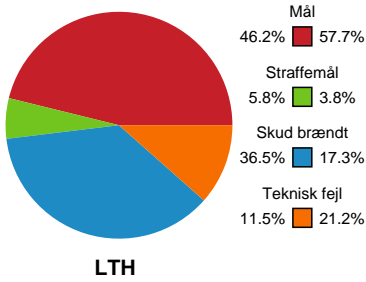

Fordeling af mål og skud

Lemvig-Thyborøn Håndbold - Ribe-Esbjerg HH - 27-32 (12-13)

Intet billede angivet

457740 / 17.12.2022, 14.00 / Forsikring Lemvig / HTH Herreligaen - Grundspil

Angrebet sluttede med: