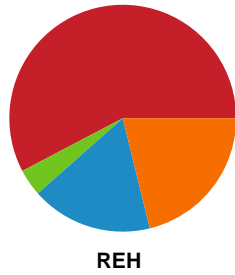

Fordeling af mål og skud

Lemvig-Thyborøn Håndbold - Ribe-Esbjerg HH - 27-32 (12-13)

Intet billede angivet

457740 / 17.12.2022, 14.00 / Forsikring Lemvig / HTH Herreligaen - Grundspil

Angrebet sluttede med: