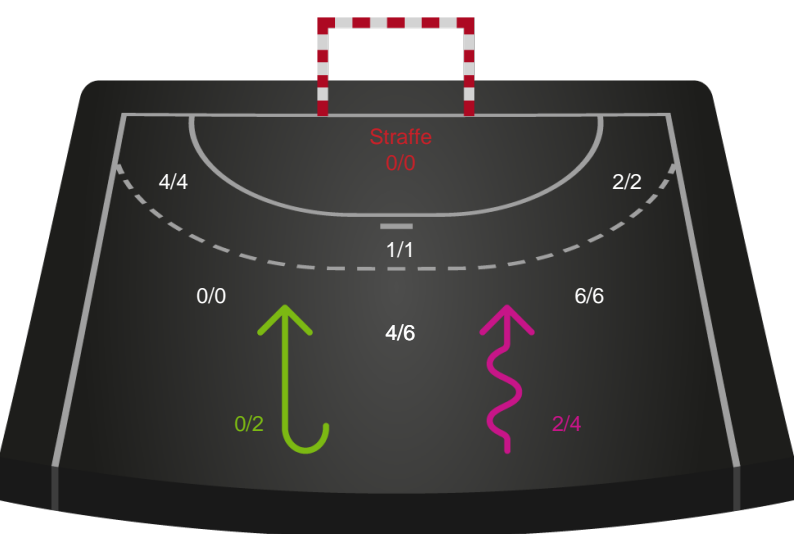

Ribe-Esbjerg HH

Skuddiagram