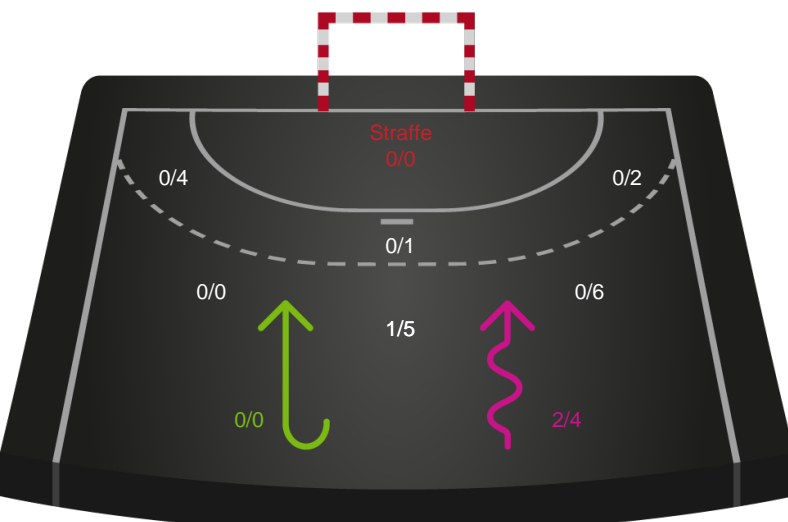

Shotplot for Anden halvleg

Lemvig-Thyborøn Håndbold - Ribe-Esbjerg HH - 27-32 (12-13)

457740 / 17.12.2022, 14.00 / Forsikring Lemvig / HTH Herreligaen - Grundspil

Intet billede angivet

Lemvig-Thyborøn Håndbold

Redningsdiagram