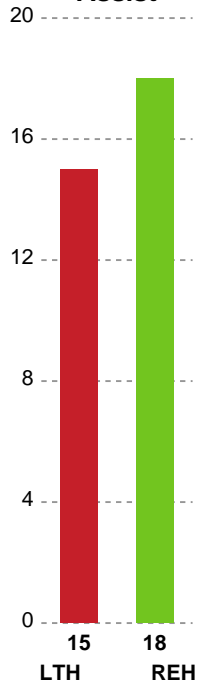

Fordeling af mål og skud

Lemvig-Thyborøn Håndbold - Ribe-Esbjerg HH - 27-32 (12-13)

Intet billede angivet

457740 / 17.12.2022, 14.00 / Forsikring Lemvig / HTH Herreligaen - Grundspil

Angrebet sluttede med:

Skuddene endte med:

Teknisk fejl

2 min

Assist

Regelbrud
Tabt bold
Fejlaflevering

● = Tekniske fejl — = 2 min

Målforskel i løbet af kampen

Shotplot for Første halvleg