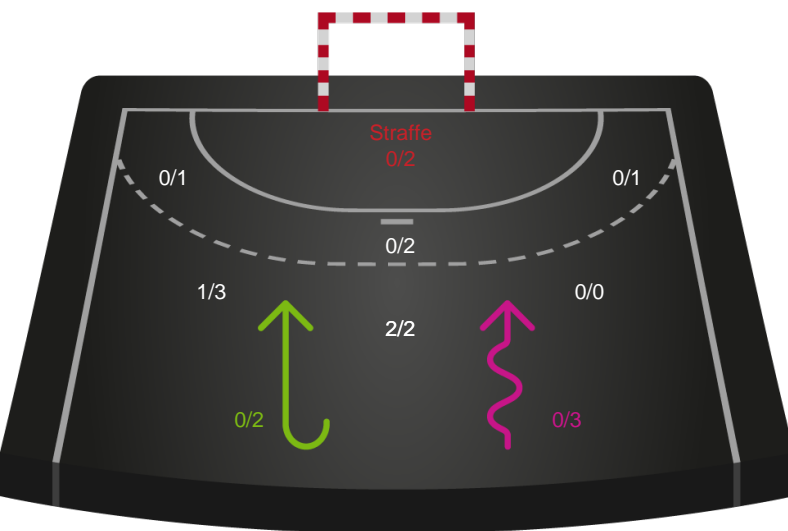

Shotplot for Første halvleg

Lemvig-Thyborøn Håndbold - Ribe-Esbjerg HH - 27-32 (12-13)

457740 / 17.12.2022, 14.00 / Forsikring Lemvig / HTH Herreligaen - Grundspil

Intet billede angivet

Lemvig-Thyborøn Håndbold

Redningsdiagram