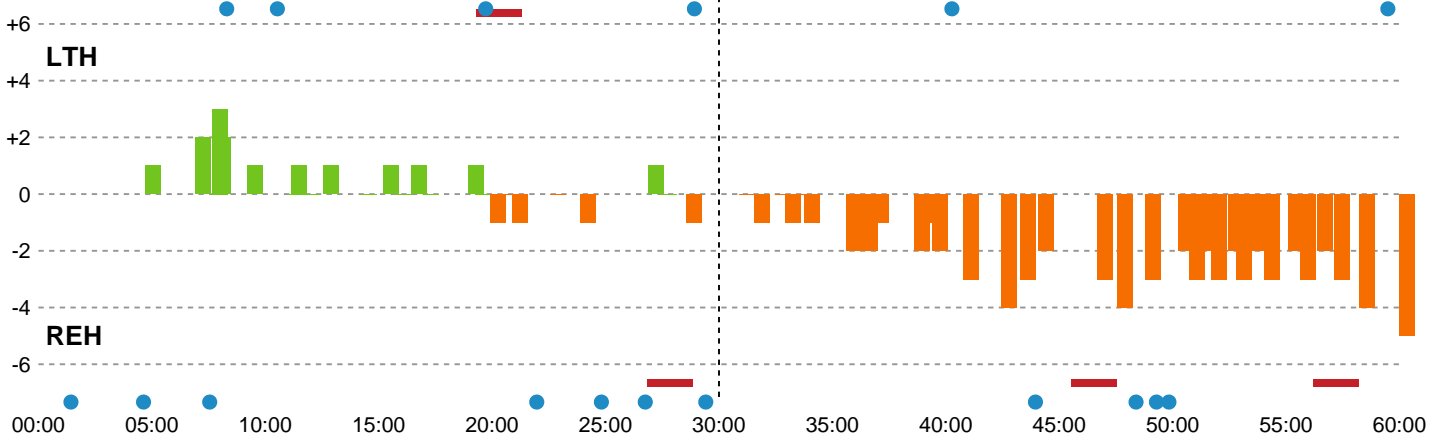

Fordeling af mål og skud

Lemvig-Thyborøn Håndbold - Ribe-Esbjerg HH - 27-32 (12-13)

Intet billede angivet

457740 / 17.12.2022, 14.00 / Forsikring Lemvig / HTH Herreligaen - Grundspil

Angrebet sluttede med:

Skuddene endte med:

Teknisk fejl

2 min

Assist

Regelbrud
Tabt bold
Fejlaflevering

● = Tekniske fejl — = 2 min

Målforskel i løbet af kampen

Shotplot for Første halvleg

Lemvig-Thyborøn Håndbold - Ribe-Esbjerg HH - 27-32 (12-13)

457740 / 17.12.2022, 14.00 / Forsikring Lemvig / HTH Herreligaen - Grundspil

Intet billede angivet

Lemvig-Thyborøn Håndbold

Redningsdiagram

Kontra