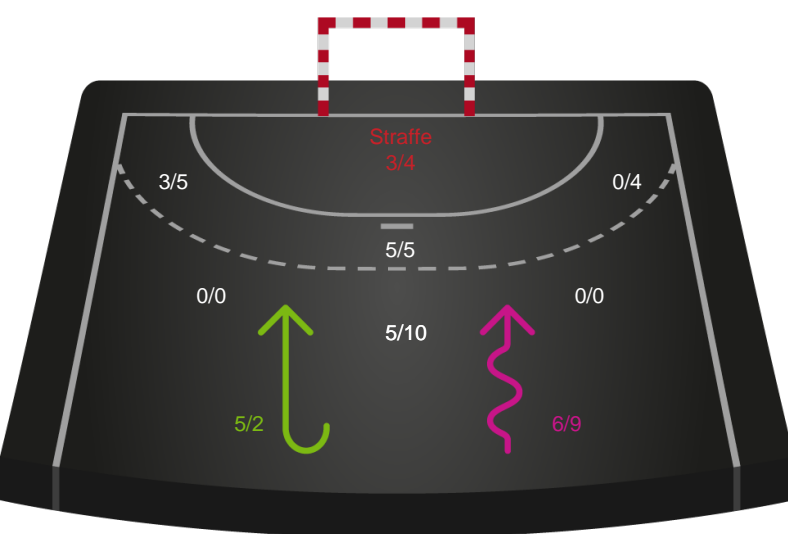

Lemvig-Thyborøn Håndbold

Skuddiagram