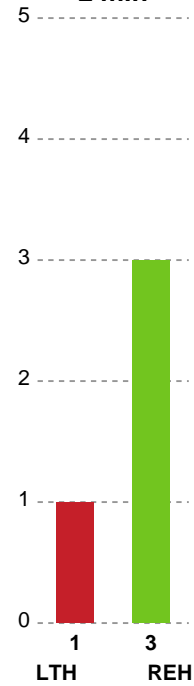

Markspillere

Nr	Navn	Mål/Skud	Straffe-mål/skud	Total Mål/Skud	Assist	Tilkendt straffe	Forårsagede straffe	Rødt kort	Tabt bold	Bold erob.	Fejl aflv.	Regelbrud	2min udvis.	MEP
4	Elvar ASGEIRSSON	0/0 0%	0/0 0%	0/0 0%	1	0	1	0	0	1	0	0	0	0.35
7	Jonas LARHOLM	3/3 100%	0/0 0%	3/3 100%	5	0	0	0	0	0	1	1	0	2.8
8	Simon BIRKEFELDT	2/3 66.67%	0/0 0%	2/3 66.67%	2	0	1	0	0	0	0	0	1	1.42
10	Magnus HAUBRO	4/4 100%	0/0 0%	4/4 100%	6	1	0	0	1	0	4	1	0	2.82
11	Mathias JØRGENSEN	3/3 100%	2/2 100%	5/5 100%	1	1	0	0	0	0	0	0	0	3.82
14	Marcus DAHLIN	7/9 77.78%	0/0 0%	7/9 77.78%	1	0	0	0	0	0	2	0	0	4.4
15	Jesper MUNK	1/1 100%	0/0 0%	1/1 100%	0	0	0	0	0	0	0	0	0	0.75
17	Andreas SØGAARD	2/2 100%	0/0 0%	2/2 100%	0	0	0	0	0	0	0	0	1	1.32
18	Marcus MØRK	1/5 20%	0/0 0%	1/5 20%	1	0	1	0	0	0	0	0	0	0
19	Jesper LINDGREN	0/2 0%	0/0 0%	0/2 0%	1	0	1	0	0	1	0	0	1	-0.53
31	Morten JØRGENSEN	7/7 100%	0/0 0%	7/7 100%	0	0	0	0	1	0	0	0	0	4.9

Fordeling af mål og skud

Lemvig-Thyborøn Håndbold - Ribe-Esbjerg HH - 27-32 (12-13)

Intet billede angivet

457740 / 17.12.2022, 14.00 / Forsikring Lemvig / HTH Herreligaen - Grundspil

Angrebet sluttede med:

Skuddene endte med:

Teknisk fejl

2 min

Assist

Regelbrud
Tabt bold
Fejlaflevering

● = Tekniske fejl — = 2 min

Målforskel i løbet af kampen

Shotplot for Første halvleg