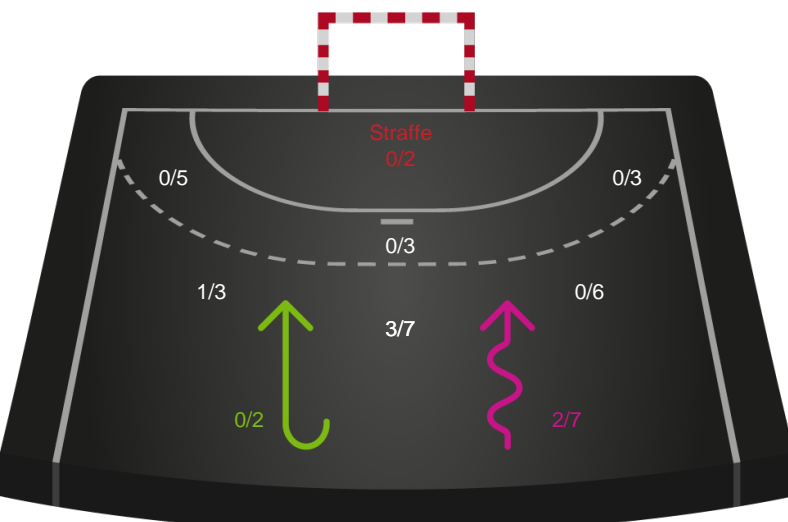

Shotplot for Total

Lemvig-Thyborøn Håndbold - Ribe-Esbjerg HH - 27-32 (12-13)

457740 / 17.12.2022, 14.00 / Forsikring Lemvig / HTH Herreligaen - Grundspil

Intet billede angivet

Lemvig-Thyborøn Håndbold

Redningsdiagram