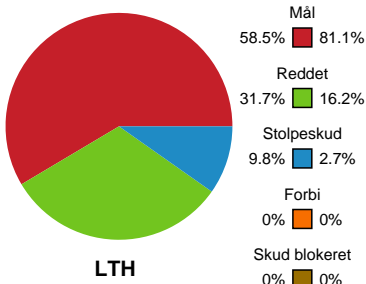

Skuddene endte med: