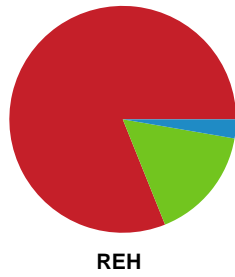

Skuddene endte med: