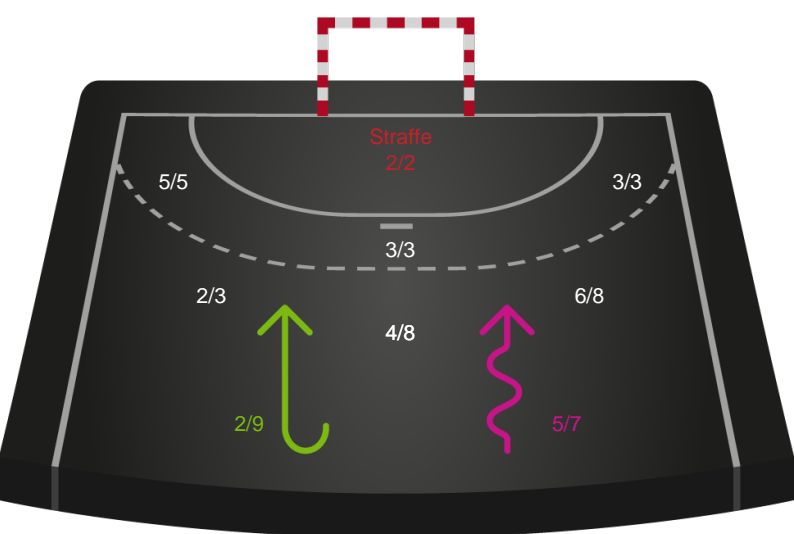

Skuddiagram

Kontra

Gennembrud

Ribe-Esbjerg HH

Skuddiagram

Kontra

Gennembrud

Hold statistik for Første halvleg