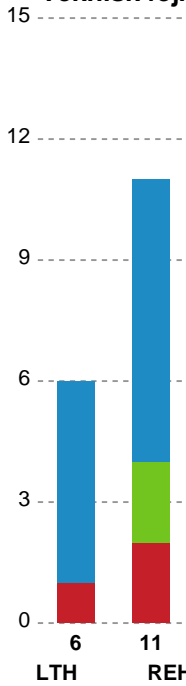

Markspillere

Nr	Navn	Mål/Skud	Straffe-mål/skud	Total Mål/Skud	Assist	Tilkendt straffe	Forårsagede straffe	Rødt kort	Tabt bold	Bold erob.	Fejl aflv.	Regelbrud	2min udvis.	MEP
4	Elvar ASGEIRSSON	0/0 0%	0/0 0%	0/0 0%	1	0	1	0	0	1	0	0	0	0.35
7	Jonas LARHOLM	3/3 100%	0/0 0%	3/3 100%	5	0	0	0	0	0	1	1	0	2.8
8	Simon BIRKEFELDT	2/3 66.67%	0/0 0%	2/3 66.67%	2	0	1	0	0	0	0	0	1	1.42
10	Magnus HAUBRO	4/4 100%	0/0 0%	4/4 100%	6	1	0	0	1	0	4	1	0	2.82
11	Mathias JØRGENSEN	3/3 100%	2/2 100%	5/5 100%	1	1	0	0	0	0	0	0	0	3.82
14	Marcus DAHLIN	7/9 77.78%	0/0 0%	7/9 77.78%	1	0	0	0	0	0	2	0	0	4.4
15	Jesper MUNK	1/1 100%	0/0 0%	1/1 100%	0	0	0	0	0	0	0	0	0	0.75
17	Andreas SØGAARD	2/2 100%	0/0 0%	2/2 100%	0	0	0	0	0	0	0	0	1	1.32
18	Marcus MØRK	1/5 20%	0/0 0%	1/5 20%	1	0	1	0	0	0	0	0	0	0
19	Jesper LINDGREN	0/2 0%	0/0 0%	0/2 0%	1	0	1	0	0	1	0	0	1	-0.53
31	Morten JØRGENSEN	7/7 100%	0/0 0%	7/7 100%	0	0	0	0	1	0	0	0	0	4.9

Fordeling af mål og skud

Lemvig-Thyborøn Håndbold - Ribe-Esbjerg HH - 27-32 (12-13)

Intet billede angivet

457740 / 17.12.2022, 14.00 / Forsikring Lemvig / HTH Herreligaen - Grundspil

Angrebet sluttede med:

Skuddene endte med:

Teknisk fejl

2 min

Assist

Regelbrud
Tabt bold
Fejlaflevering

● = Tekniske fejl — = 2 min

Målforskel i løbet af kampen

Shotplot for Første halvleg