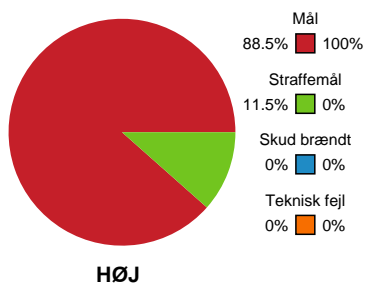

KAMPHÆNDELSER

HØJ Elite Herrer - FIF - 26-22 (10-11)

119475 / 14.09.2019, 15.00 // 1. Division Herrer - Grundspil

HØJ Elite Herrer		FIF
	15-14	Udvisning - 36 Simon MØSS 39:49
40:48	Mål - 7 Emil BRAMMING	16-14
	16-15	Mål - 17 Mathias WEIRUP 42:17
42:54	Mål - 27 Jakob STORK	17-15
43:07	Mål - 7 Emil BRAMMING	18-15
	18-15	Advarsel - A Jimmy ALBRECHTSEN 43:11
	18-15	Advarsel 43:11
	18-16	Mål - 96 Mads Vejby HANSEN 43:36
	18-17	Mål - 36 Simon MØSS 46:55
47:33	Tilkendt straffe	18-17
47:46	Straffemål - 7 Emil BRAMMING	19-17
	19-17	Team timeout 48:22
48:49	Mål - 10 Fredrik LUNDGAARD	20-17
49:41	Mål - 24 Frederik SKODA	21-17
	21-17	Team timeout 49:49
	21-18	Mål - 9 Røi Berg HANSEN 50:09
	21-19	Mål - 14 Jeppe VILLUMSEN 50:55
	21-19	Udvisning - 9 Røi Berg HANSEN 51:32
51:44	Mål - 6 Morten SLUNDT	22-19
	22-20	Mål - 15 Jonas Gunnarsson DJURHUUS 52:44
53:16	Mål - 10 Fredrik LUNDGAARD	23-20
53:29	Mål - 6 Morten SLUNDT	24-20
	24-21	Mål - 36 Simon MØSS 54:37
	24-21	Udvisning - 14 Jeppe VILLUMSEN 56:10
56:50	Tilkendt straffe	24-21
56:52	Straffemål - 7 Emil BRAMMING	25-21
	25-22	Mål - 36 Simon MØSS 57:24
58:10	Udvisning - 10 Fredrik LUNDGAARD	25-22
59:10	Team timeout	25-22
59:59	Mål - 77 Mikkel BECH	26-22
60:00	Fuldtid kl 16:35:35	26-22
	26-22	Kamp slut kl 13:22:13 60:00

Fordeling af mål og skud

HØJ Elite Herrer - FIF - 26-22 (10-11)

119475 / 14.09.2019, 15.00 // 1. Division Herrer - Grundspil

Angrebet sluttede med:

Teknisk fejl

2 min

Assist

Skuddene endte med:

Regelbrud
Tabt bold
Fejlaflevering

● = Tekniske fejl — = 2 min

Målforskel i løbet af kampen

Shotplot for Første halvleg

HØJ Elite Herrer - FIF - 26-22 (10-11)

119475 / 14.09.2019, 15.00 // 1. Division Herrer - Grundspil