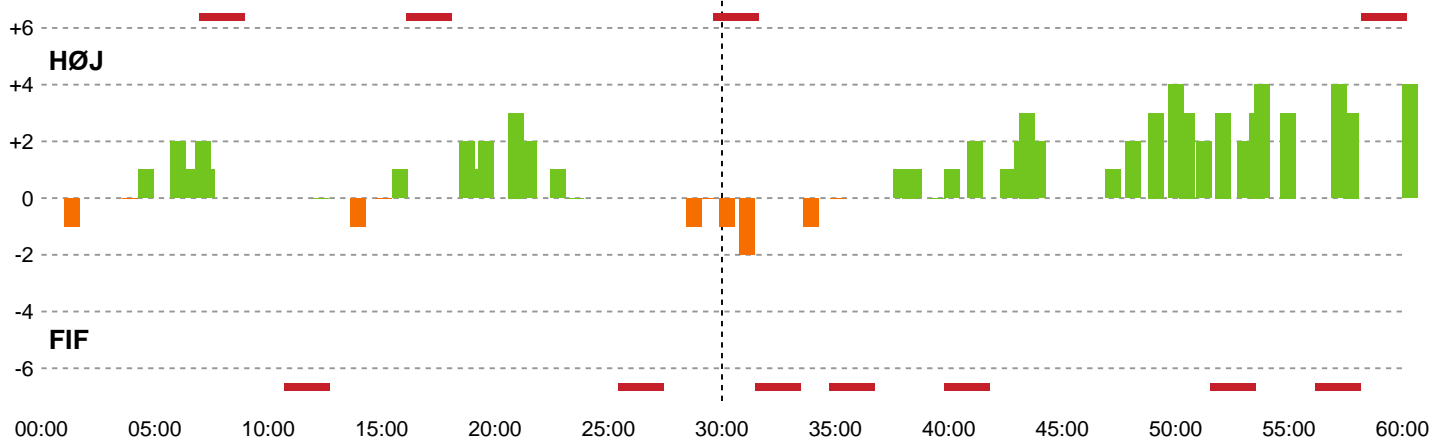

KAMPHÆNDELSER

HØJ Elite Herrer - FIF - 26-22 (10-11)

119475 / 14.09.2019, 15.00 // 1. Division Herrer - Grundspil

HØJ Elite Herrer		FIF
	15-14	Udvisning - 36 Simon MØSS 39:49
40:48	Mål - 7 Emil BRAMMING	16-14
	16-15	Mål - 17 Mathias WEIRUP 42:17
42:54	Mål - 27 Jakob STORK	17-15
43:07	Mål - 7 Emil BRAMMING	18-15
	18-15	Advarsel - A Jimmy ALBRECHTSEN 43:11
	18-15	Advarsel 43:11
	18-16	Mål - 96 Mads Vejby HANSEN 43:36
	18-17	Mål - 36 Simon MØSS 46:55
47:33	Tilkendt straffe	18-17
47:46	Straffemål - 7 Emil BRAMMING	19-17
	19-17	Team timeout 48:22
48:49	Mål - 10 Fredrik LUNDGAARD	20-17
49:41	Mål - 24 Frederik SKODA	21-17
	21-17	Team timeout 49:49
	21-18	Mål - 9 Røi Berg HANSEN 50:09
	21-19	Mål - 14 Jeppe VILLUMSEN 50:55
	21-19	Udvisning - 9 Røi Berg HANSEN 51:32
51:44	Mål - 6 Morten SLUNDT	22-19
	22-20	Mål - 15 Jonas Gunnarsson DJURHUUS 52:44
53:16	Mål - 10 Fredrik LUNDGAARD	23-20
53:29	Mål - 6 Morten SLUNDT	24-20
	24-21	Mål - 36 Simon MØSS 54:37
	24-21	Udvisning - 14 Jeppe VILLUMSEN 56:10
56:50	Tilkendt straffe	24-21
56:52	Straffemål - 7 Emil BRAMMING	25-21
	25-22	Mål - 36 Simon MØSS 57:24
58:10	Udvisning - 10 Fredrik LUNDGAARD	25-22
59:10	Team timeout	25-22
59:59	Mål - 77 Mikkel BECH	26-22
60:00	Fuldtid kl 16:35:35	26-22
	26-22	Kamp slut kl 13:22:13 60:00

Fordeling af mål og skud

HØJ Elite Herrer - FIF - 26-22 (10-11)

119475 / 14.09.2019, 15.00 // 1. Division Herrer - Grundspil

Angrebet sluttede med:

Teknisk fejl

2 min

Assist

Skuddene endte med:

Regelbrud
Tabt bold
Fejlaflevering

● = Tekniske fejl — = 2 min

Målforskel i løbet af kampen

Shotplot for Første halvleg

HØJ Elite Herrer - FIF - 26-22 (10-11)

119475 / 14.09.2019, 15.00 // 1. Division Herrer - Grundspil