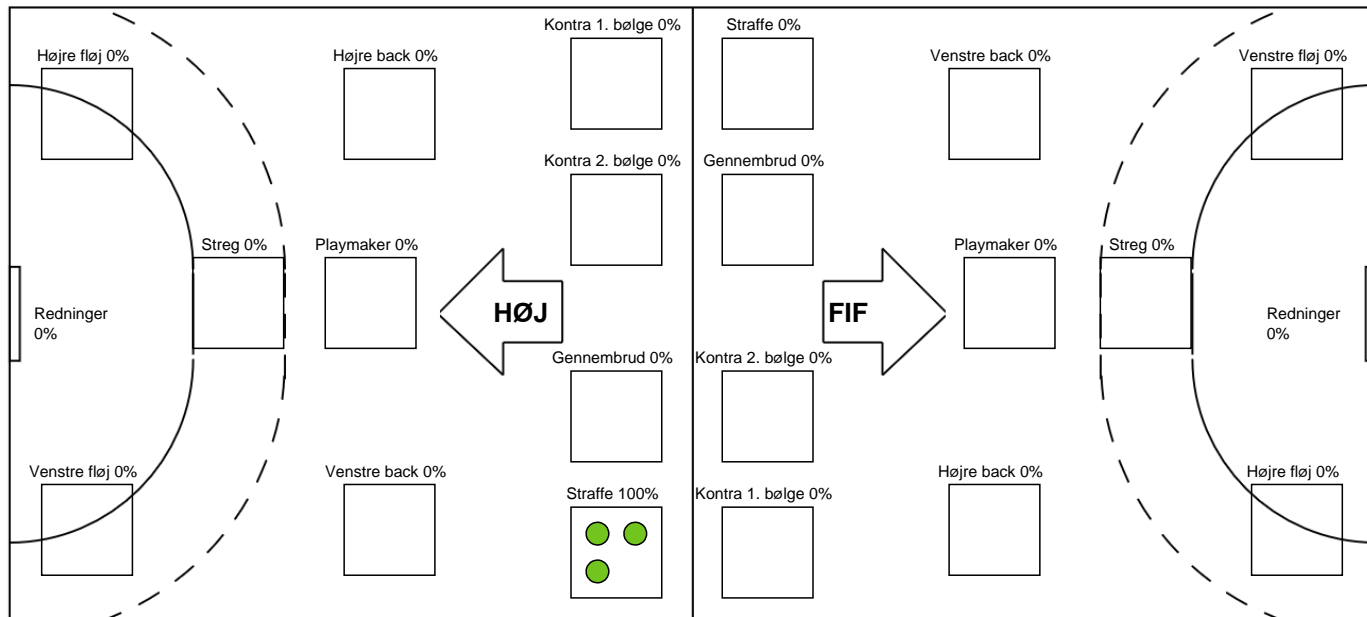

Fordeling af mål og skud

HØJ Elite Herrer - FIF - 26-22 (10-11)

119475 / 14.09.2019, 15.00 // 1. Division Herrer - Grundspil