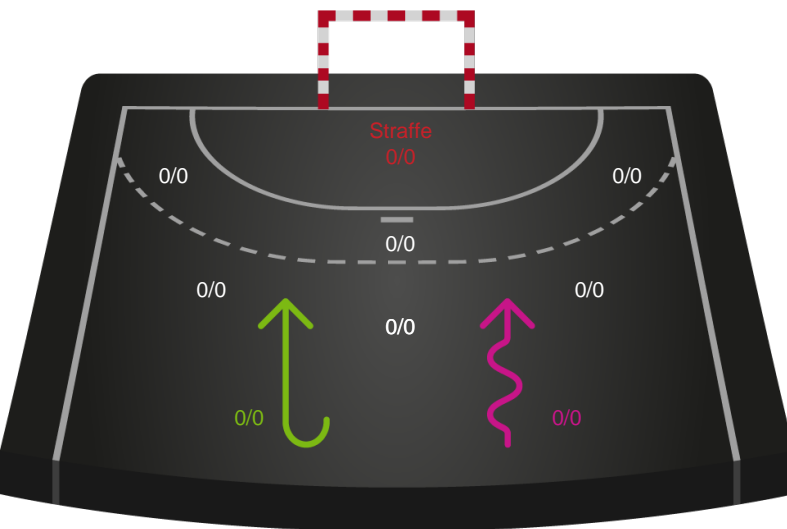

Skuddiagram

Kontra

Gennembrud

Shotplot for Total

HØJ Elite Herrer - FIF - 26-22 (10-11)

119475 / 14.09.2019, 15.00 // 1. Division Herrer - Grundspiel

HØJ Elite Herrer

Redningsdiagram