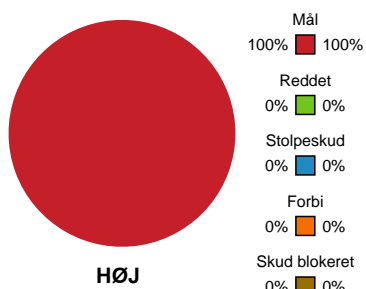

Fordeling af mål og skud

HØJ Elite Herrer - FIF - 26-22 (10-11)

119475 / 14.09.2019, 15.00 // 1. Division Herrer - Grundspil

Angrebet sluttede med:

Teknisk fejl

2 min

Assist

Skuddene endte med: