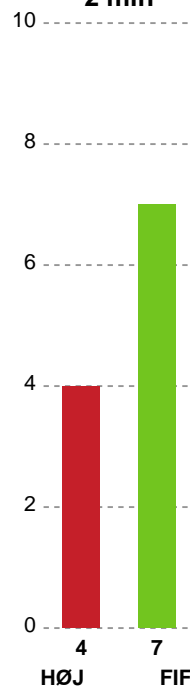

Fordeling af mål og skud

HØJ Elite Herrer - FIF - 26-22 (10-11)

119475 / 14.09.2019, 15.00 // 1. Division Herrer - Grundspil

Angrebet sluttede med:

Teknisk fejl

2 min

Assist

Skuddene endte med:

Regelbrud
Tabt bold
Fejlaflevering

● = Tekniske fejl — = 2 min

Målforskel i løbet af kampen

Shotplot for Første halvleg

HØJ Elite Herrer - FIF - 26-22 (10-11)

119475 / 14.09.2019, 15.00 // 1. Division Herrer - Grundspil