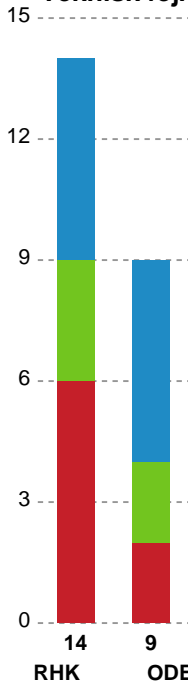

Teknisk fejl