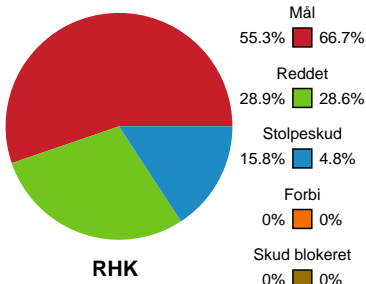

Skuddene endte med: