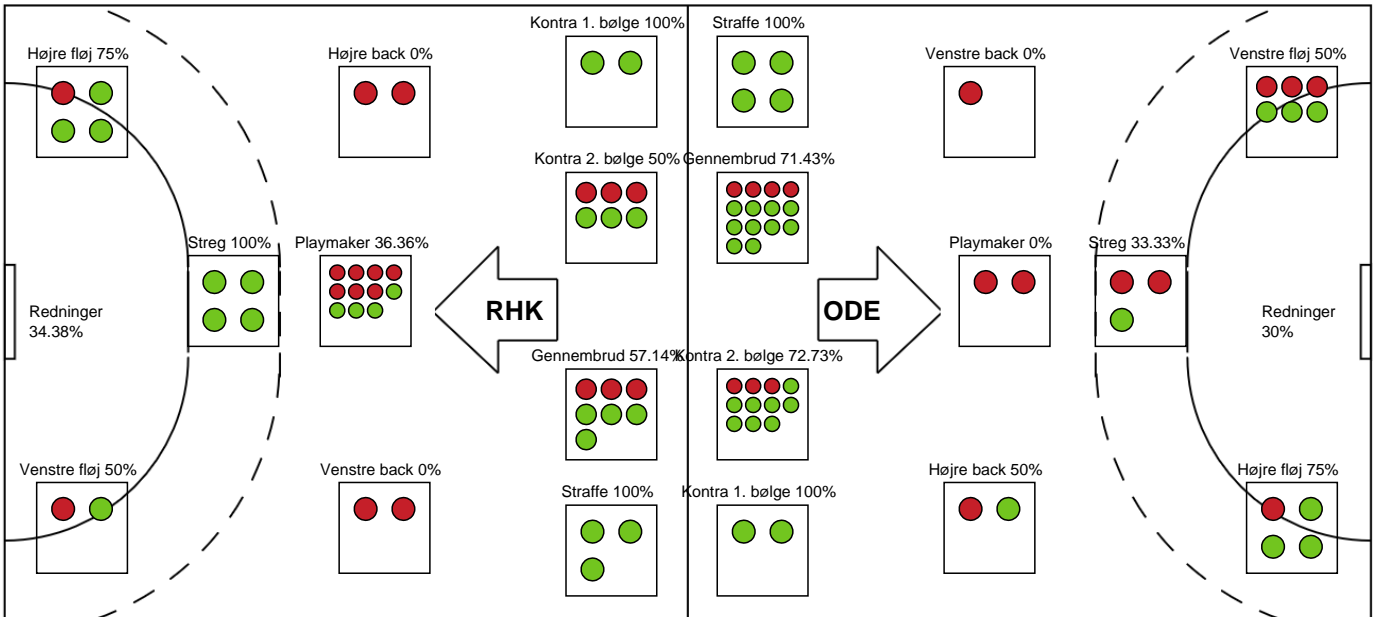

Fordeling af mål og skud

Randers HK - Odense Håndbold - 24-32 (9-16)

Intet billede angivet

458301 / 21.09.2022, 20.30 / Arena, Randers Multi Hal 2 / Kvindeligaen - Grundspil