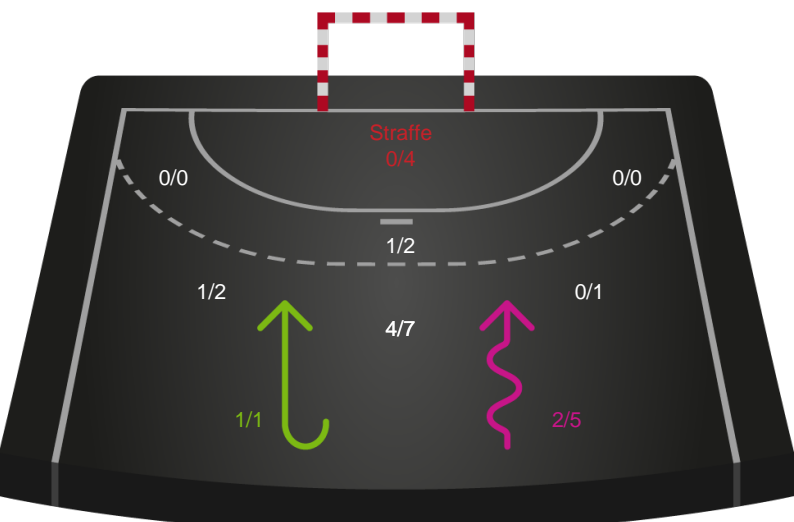

GOG

Redningsdiagram