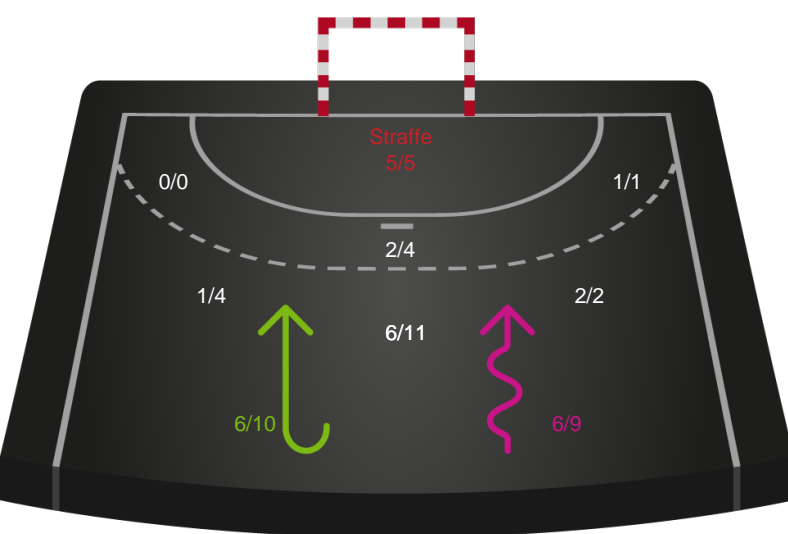

Ribe-Esbjerg HH

Skuddiagram