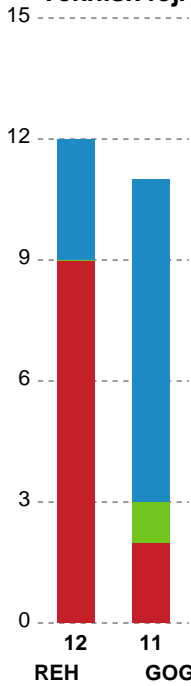

Fordeling af mål og skud

Ribe-Esbjerg HH - GOG - 30-27 (15-13)

Intet billede angivet

327345 / 25.02.2022, 18.30 / Blue Water Dokken / HTH Herreligaen - Grundspil

Angrebet sluttede med:

Teknisk fejl

2 min

Assist

Skuddene endte med:

Målforskel i løbet af kampen

Shotplot for Første halvleg

Ribe-Esbjerg HH - GOG - 30-27 (15-13)

327345 / 25.02.2022, 18.30 / Blue Water Dokken / HTH Herreligaen - Grundspil

Intet billede angivet