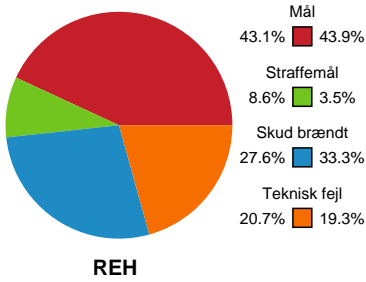

Fordeling af mål og skud

Ribe-Esbjerg HH - GOG - 30-27 (15-13)

Intet billede angivet

327345 / 25.02.2022, 18.30 / Blue Water Dokken / HTH Herreligaen - Grundspil

Angrebet sluttede med:

Teknisk fejl

2 min

Assist

Skuddene endte med:

Målforskel i løbet af kampen

Shotplot for Første halvleg

Ribe-Esbjerg HH - GOG - 30-27 (15-13)

327345 / 25.02.2022, 18.30 / Blue Water Dokken / HTH Herreligaen - Grundspil

Intet billede angivet