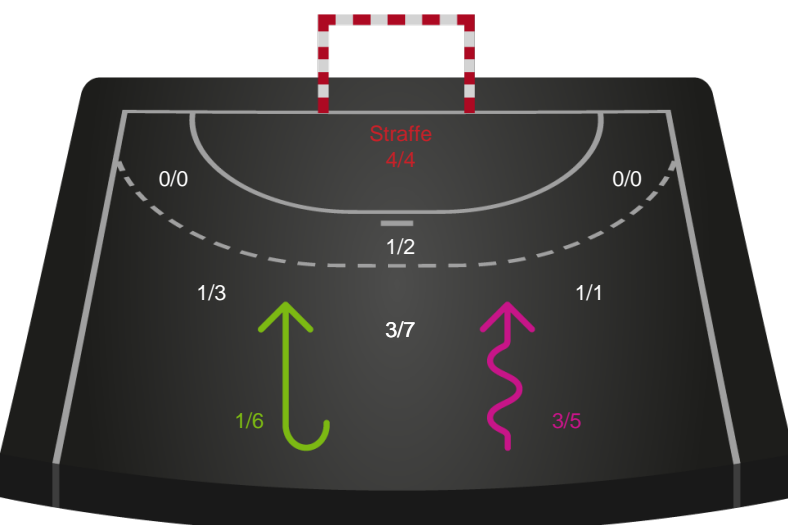

Ribe-Esbjerg HH

Skuddiagram