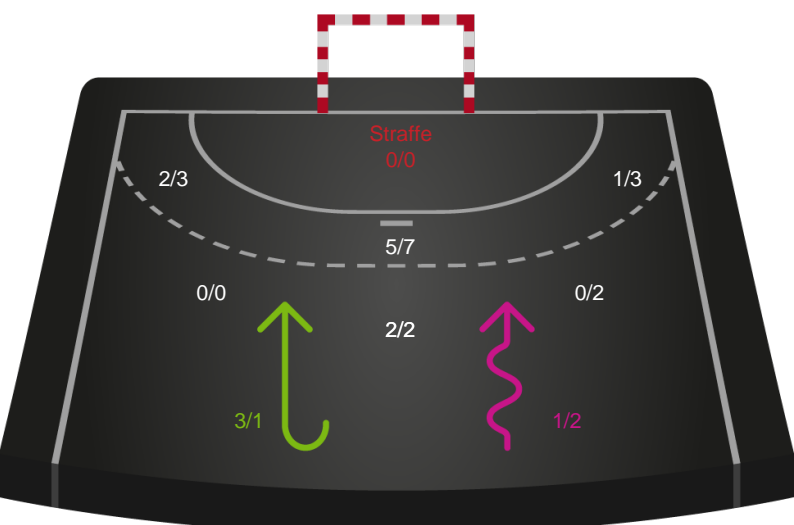

GOG

Skuddiagram

Kontra

Gennembrud

Shotplot for Total

Ribe-Esbjerg HH - GOG - 30-27 (15-13)

327345 / 25.02.2022, 18.30 / Blue Water Dokken / HTH Herreligaen - Grundspil

Intet billede angivet