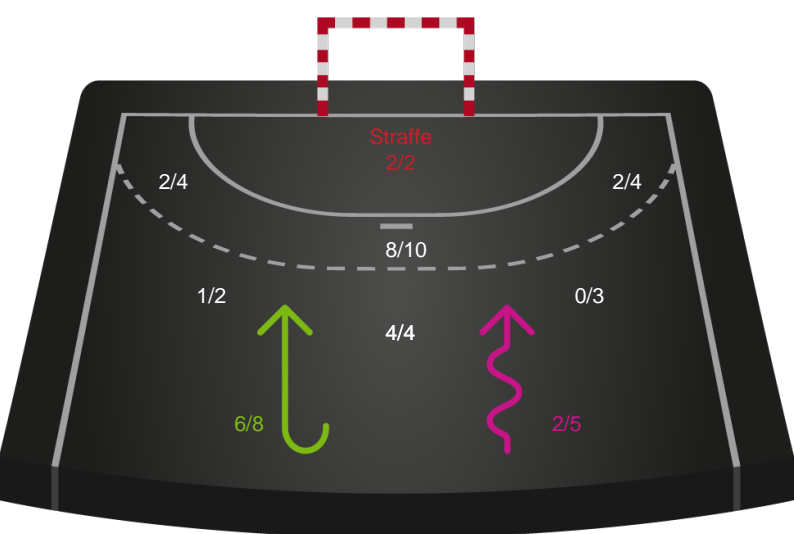

GOG

Skuddiagram