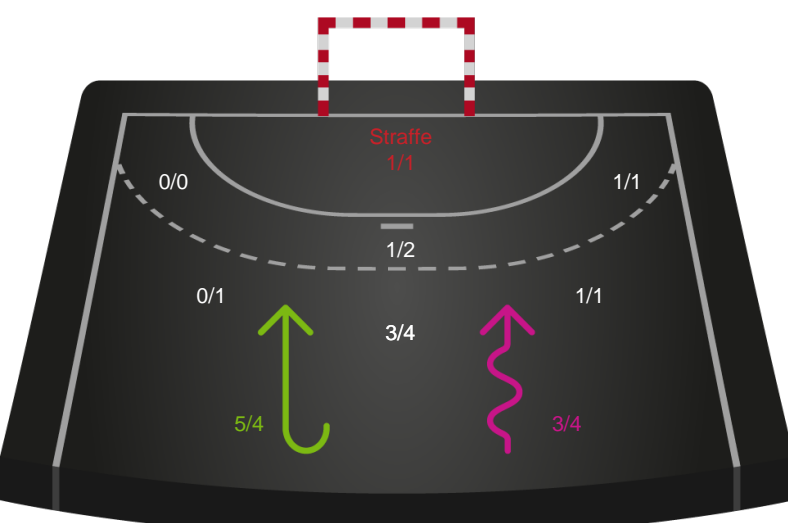

Ribe-Esbjerg HH

Skuddiagram