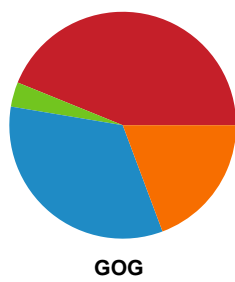

Fordeling af mål og skud

Ribe-Esbjerg HH - GOG - 30-27 (15-13)

Intet billede angivet

327345 / 25.02.2022, 18.30 / Blue Water Dokken / HTH Herreligaen - Grundspil

Angrebet sluttede med:

Teknisk fejl

2 min

Assist