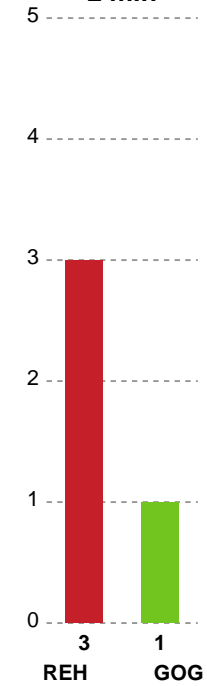

Fordeling af mål og skud

Ribe-Esbjerg HH - GOG - 30-27 (15-13)

Intet billede angivet

327345 / 25.02.2022, 18.30 / Blue Water Dokken / HTH Herreligaen - Grundspil

Angrebet sluttede med:

Teknisk fejl

2 min

Assist