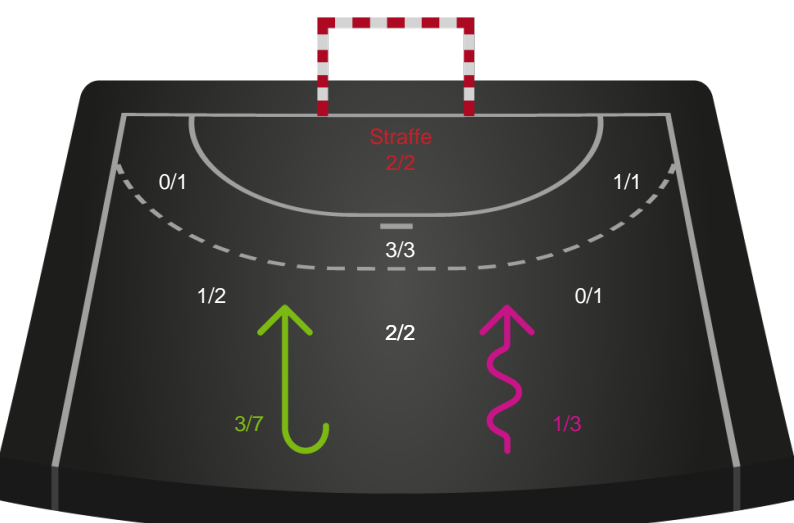

GOG

Skuddiagram