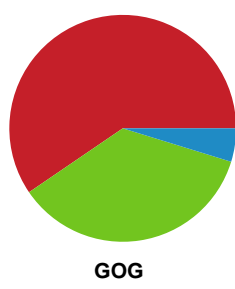

Skuddene endte med: