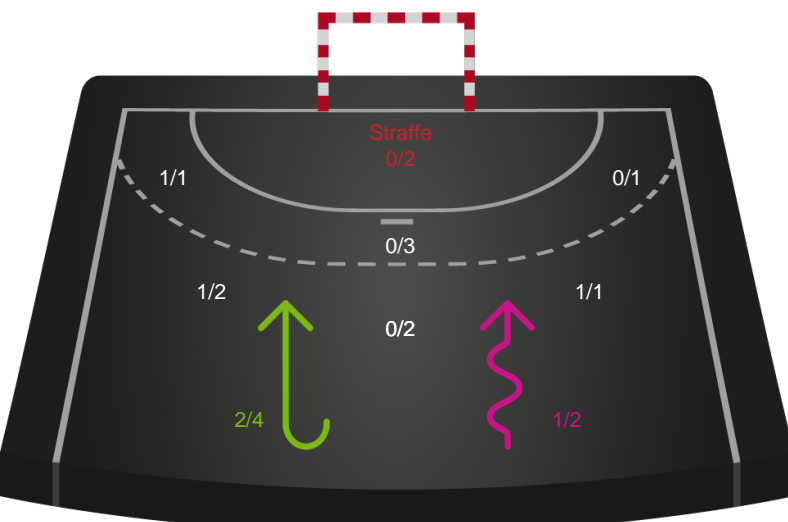

Shotplot for Første halvleg

Ribe-Esbjerg HH - GOG - 30-27 (15-13)

327345 / 25.02.2022, 18.30 / Blue Water Dokken / HTH Herreligaen - Grundspil

Intet billede angivet

Ribe-Esbjerg HH

Redningsdiagram