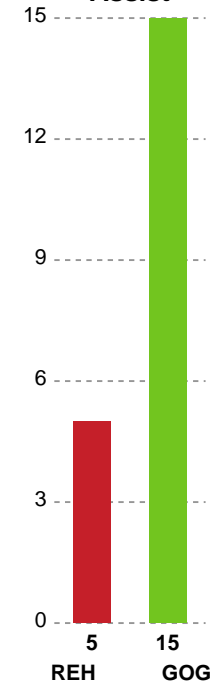

Fordeling af mål og skud

Ribe-Esbjerg HH - GOG - 30-27 (15-13)

Intet billede angivet

327345 / 25.02.2022, 18.30 / Blue Water Dokken / HTH Herreligaen - Grundspil

Angrebet sluttede med:

Teknisk fejl

2 min

Assist

Skuddene endte med:

Målforskel i løbet af kampen

Shotplot for Første halvleg

Ribe-Esbjerg HH - GOG - 30-27 (15-13)

327345 / 25.02.2022, 18.30 / Blue Water Dokken / HTH Herreligaen - Grundspil

Intet billede angivet