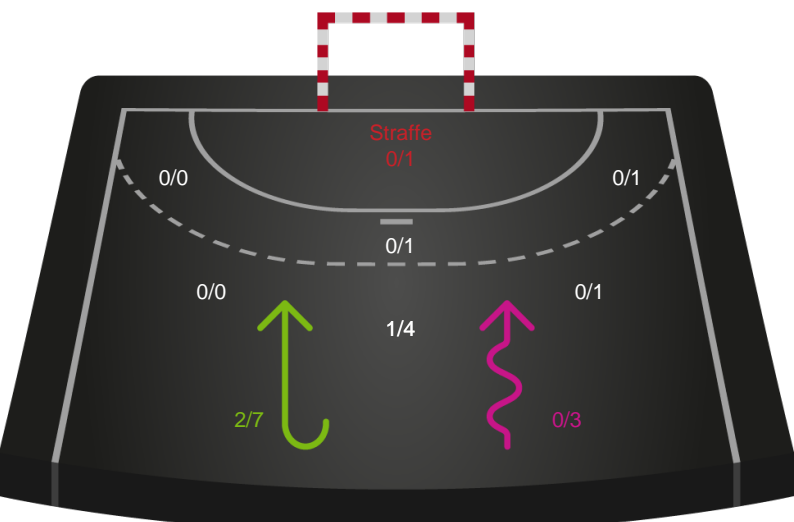

GOG

Redningsdiagram