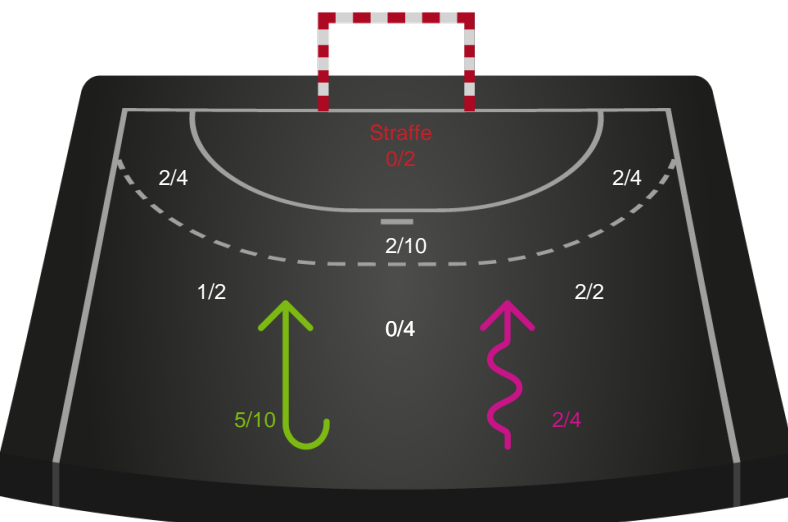

Shotplot for Total

Ribe-Esbjerg HH - GOG - 30-27 (15-13)

327345 / 25.02.2022, 18.30 / Blue Water Dokken / HTH Herreligaen - Grundspil

Intet billede angivet

Ribe-Esbjerg HH

Redningsdiagram