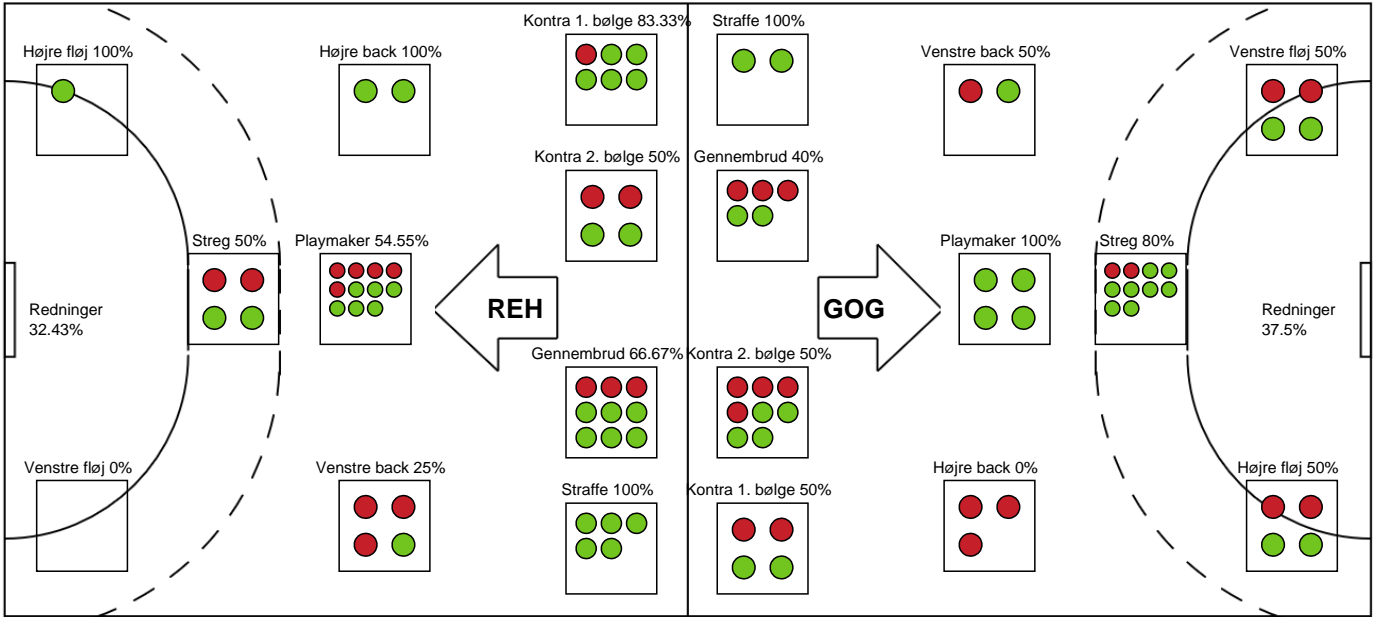

Markspillere

Nr	Navn	Mål/Skud	Straffe-mål/skud	Total Mål/Skud	Assist	Tilkendt straffe	Forårsagede straffe	Rødt kort	Tabt bold	Bold erob.	Fejl aflv.	Regelbrud	2min udvis.	MEP
2	Simon PYTLICK	2/7 28.57%	0/0 0%	2/7 28.57%	6	0	0	0	1	0	3	1	0	-0.15
6	Mathias LARSON	0/0 0%	0/0 0%	0/0 0%	0	0	0	0	0	0	0	0	0	0
9	Jerry TOLLBRING	4/8 50%	2/2 100%	6/10 60%	1	0	0	0	0	0	2	0	0	2.29
11	Emil Wernsdorf MADSEN	2/4 50%	0/0 0%	2/4 50%	4	1	1	0	0	0	2	1	0	1.07
14	Lukas JØRGENSEN	4/4 100%	0/0 0%	4/4 100%	0	1	0	0	0	0	0	0	0	3.42
15	Emil LÆRKE	2/3 66.67%	0/0 0%	2/3 66.67%	1	0	1	0	0	0	0	0	0	1.25
21	Kasper KILDELUND	4/7 57.14%	0/0 0%	4/7 57.14%	0	0	1	0	0	0	0	0	1	1.66
22	Anders ZACHARIASSEN	5/7 71.43%	0/0 0%	5/7 71.43%	0	0	2	0	0	0	0	0	0	2.65
34	Morten OLSEN	2/4 50%	0/0 0%	2/4 50%	3	0	0	0	0	1	1	0	0	1.65

Fordeling af mål og skud

Ribe-Esbjerg HH - GOG - 30-27 (15-13)

Intet billede angivet

327345 / 25.02.2022, 18.30 / Blue Water Dokken / HTH Herreligaen - Grundspil

Angrebet sluttede med:

Teknisk fejl

2 min

Assist