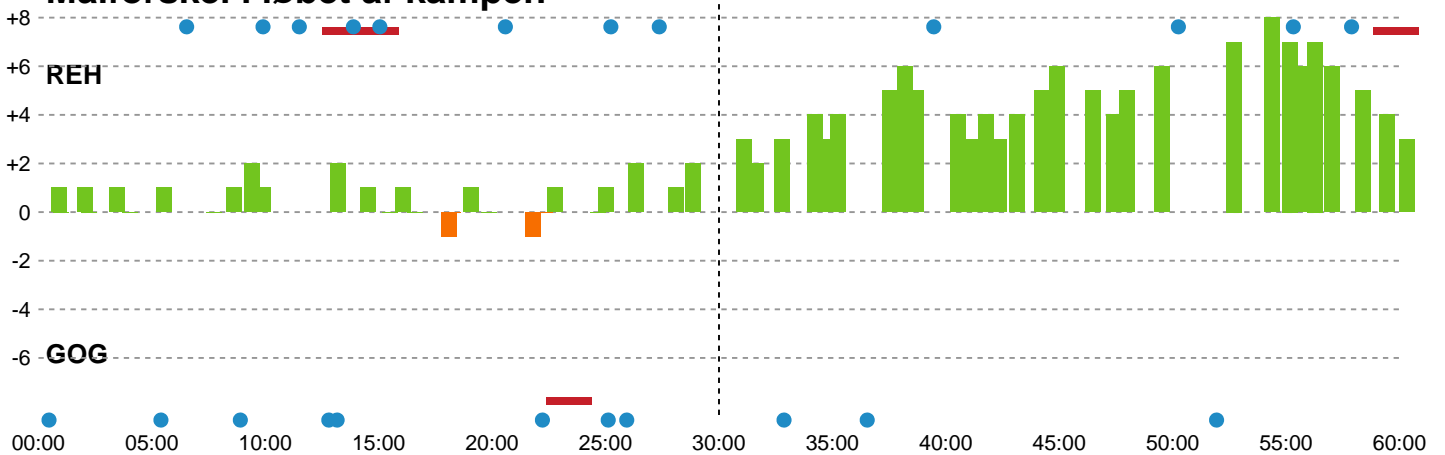

Fordeling af mål og skud

Ribe-Esbjerg HH - GOG - 30-27 (15-13)

Intet billede angivet

327345 / 25.02.2022, 18.30 / Blue Water Dokken / HTH Herreligaen - Grundspil

Angrebet sluttede med:

Teknisk fejl

2 min

Assist

Skuddene endte med:

Målforskel i løbet af kampen

Shotplot for Første halvleg

Ribe-Esbjerg HH - GOG - 30-27 (15-13)

327345 / 25.02.2022, 18.30 / Blue Water Dokken / HTH Herreligaen - Grundspil

Intet billede angivet