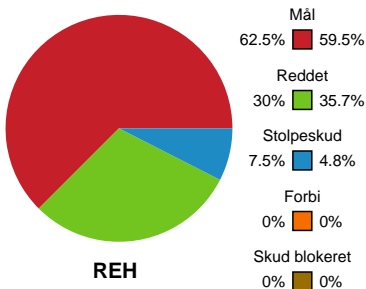

Fordeling af mål og skud

Ribe-Esbjerg HH - GOG - 30-27 (15-13)

Intet billede angivet

327345 / 25.02.2022, 18.30 / Blue Water Dokken / HTH Herreligaen - Grundspil

Angrebet sluttede med:

Teknisk fejl

2 min

Assist

Skuddene endte med:

Målforskel i løbet af kampen

Shotplot for Første halvleg

Ribe-Esbjerg HH - GOG - 30-27 (15-13)

327345 / 25.02.2022, 18.30 / Blue Water Dokken / HTH Herreligaen - Grundspil

Intet billede angivet