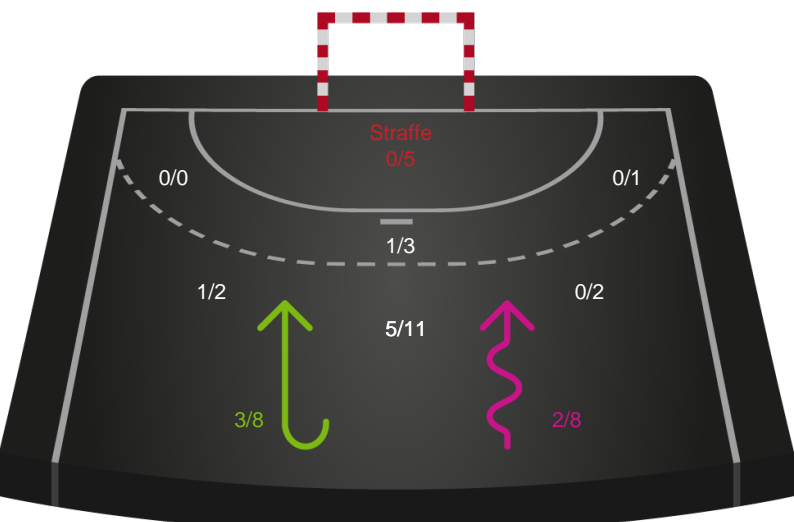

GOG

Redningsdiagram