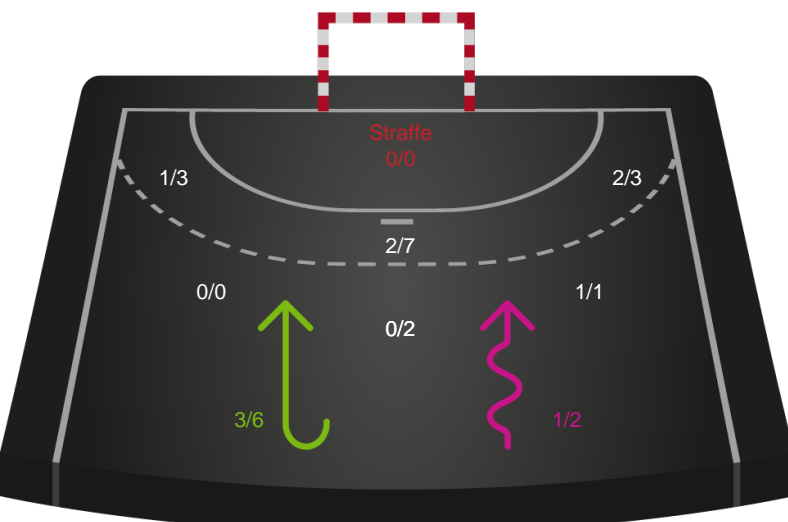

Shotplot for Anden halvleg

Ribe-Esbjerg HH - GOG - 30-27 (15-13)

327345 / 25.02.2022, 18.30 / Blue Water Dokken / HTH Herreligaen - Grundspil

Intet billede angivet

Ribe-Esbjerg HH

Redningsdiagram

Kontra

Gennembrud