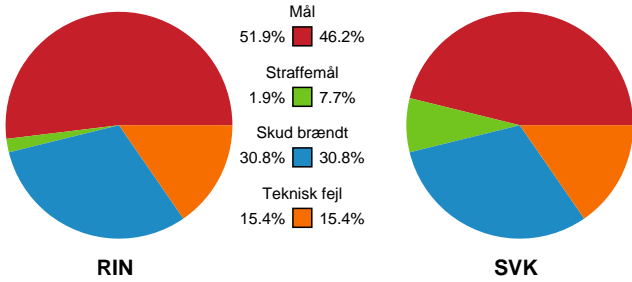

Angrebet sluttede med: