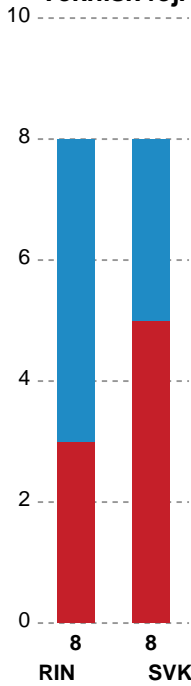

Teknisk fejl