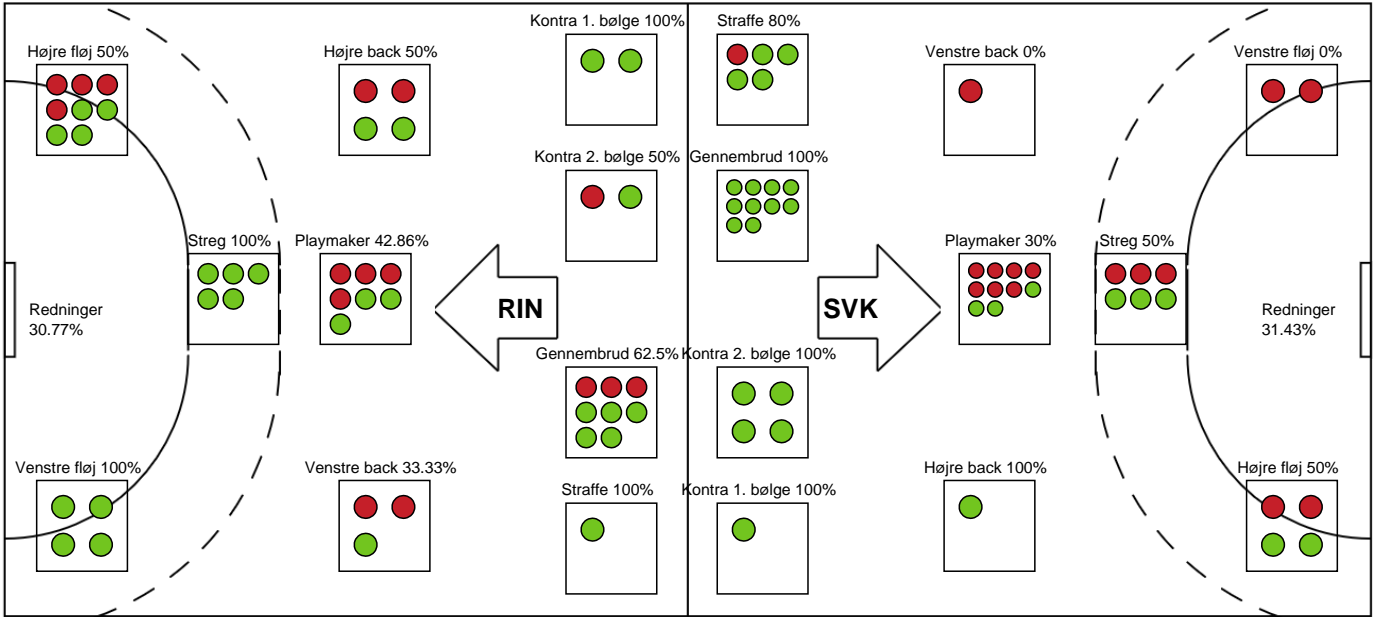

Fordeling af mål og skud

Ringkøbing Håndbold - Silkeborg-Voel KFUM - 28-28 (18-16)

Intet billede angivet

458352 / 15.12.2022, 20.15 / Green Sports Arena - Hal 1 / Kvindeligaen - Grundspil