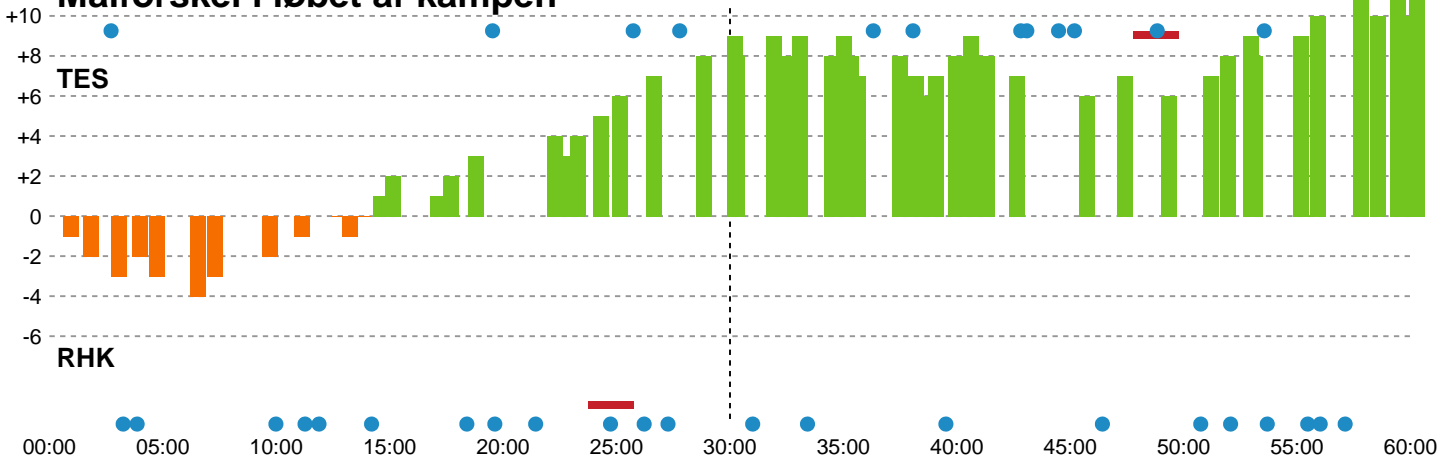

Fordeling af mål og skud

Team Esbjerg - Randers HK - 33-22 (17-9)

679351 / 05.11.2018, 19.30 / Blue Water Dokken / HTH Ligaen - Grundspil

Intet billede angivet

Angrebet sluttede med:

Skuddene endte med:

Teknisk fejl

2 min

Assist

Målforskel i løbet af kampen

Shotplot for Første halvleg

Team Esbjerg - Randers HK - 33-22 (17-9)

679351 / 05.11.2018, 19.30 / Blue Water Dokken / HTH Ligaen - Grundspil

Intet billede angivet

Team Esbjerg