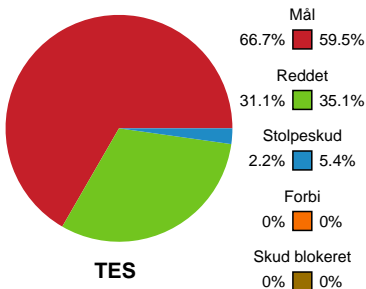

Fordeling af mål og skud

Team Esbjerg - Randers HK - 33-22 (17-9)

679351 / 05.11.2018, 19.30 / Blue Water Dokken / HTH Ligaen - Grundspil

Intet billede angivet

Angrebet sluttede med:

Skuddene endte med:

Teknisk fejl

2 min

Assist

Målforskel i løbet af kampen

Shotplot for Første halvleg

Team Esbjerg - Randers HK - 33-22 (17-9)

679351 / 05.11.2018, 19.30 / Blue Water Dokken / HTH Ligaen - Grundspil

Intet billede angivet

Team Esbjerg