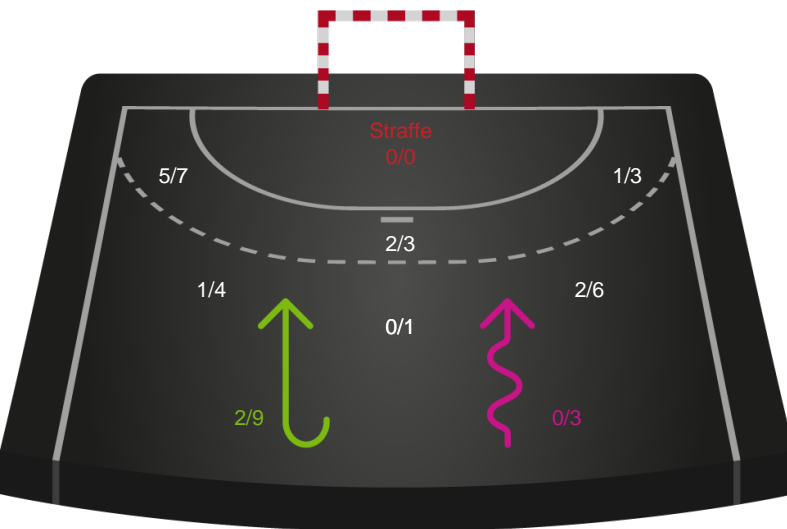

Shotplot for Total

Team Esbjerg - Randers HK - 33-22 (17-9)

679351 / 05.11.2018, 19.30 / Blue Water Dokken / HTH Ligaen - Grundspil

Intet billede angivet

Team Esbjerg

Redningsdiagram