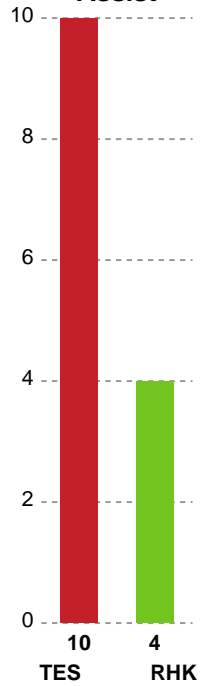

Markspillere

Nr	Navn	Mål/Skud	Straffe-mål/skud	Total Mål/Skud	Assist	Tilkendt straffe	Forårsagede straffe	Rødt kort	Tabt bold	Bold erob.	Fejl aflv.	Regelbrud	2min udvis.	MEP
6	Clara MONTI DANIELSSON	3/4 75%	0/0 0%	3/4 75%	0	1	0	0	0	0	0	1	1	1.79
14	Kristine BREISTØL	0/1 0%	0/0 0%	0/1 0%	0	0	1	0	0	0	1	0	0	-0.75
19	Line JØRGENSEN	0/5 0%	0/0 0%	0/5 0%	0	1	0	0	1	0	0	0	0	-0.93
20	Marit Røsberg JACOBSEN	5/8 62.5%	0/0 0%	5/8 62.5%	0	0	0	0	0	0	0	2	0	2.05
23	Elma HALILCEVIC	0/0 0%	0/0 0%	0/0 0%	0	0	0	0	0	0	0	0	0	0
24	Sanna Charlotte SOLBERG	6/6 100%	0/0 0%	6/6 100%	1	0	0	0	0	0	0	1	0	4.4
29	Annette JENSEN	4/6 66.67%	1/1 100%	5/7 71.43%	0	0	0	0	0	0	0	0	0	3.05
51	Vilde Mortensen INGSTAD	1/2 50%	0/0 0%	1/2 50%	1	1	0	0	1	0	0	1	0	0.52
71	Kristina LISCEVIC	4/9 44.44%	1/1 100%	5/10 50%	4	0	0	0	0	1	1	0	0	3.3
79	Estavana POLMAN	7/13 53.85%	1/1 100%	8/14 57.14%	4	0	0	0	0	0	2	0	0	4.6

Fordeling af mål og skud

Team Esbjerg - Randers HK - 33-22 (17-9)

679351 / 05.11.2018, 19.30 / Blue Water Dokken / HTH Ligaen - Grundspil

Intet billede angivet

Angrebet sluttede med:

Skuddene endte med:

Teknisk fejl

2 min

Assist

Målforskel i løbet af kampen

Shotplot for Første halvleg

Team Esbjerg - Randers HK - 33-22 (17-9)

679351 / 05.11.2018, 19.30 / Blue Water Dokken / HTH Ligaen - Grundspil

Intet billede angivet

Team Esbjerg