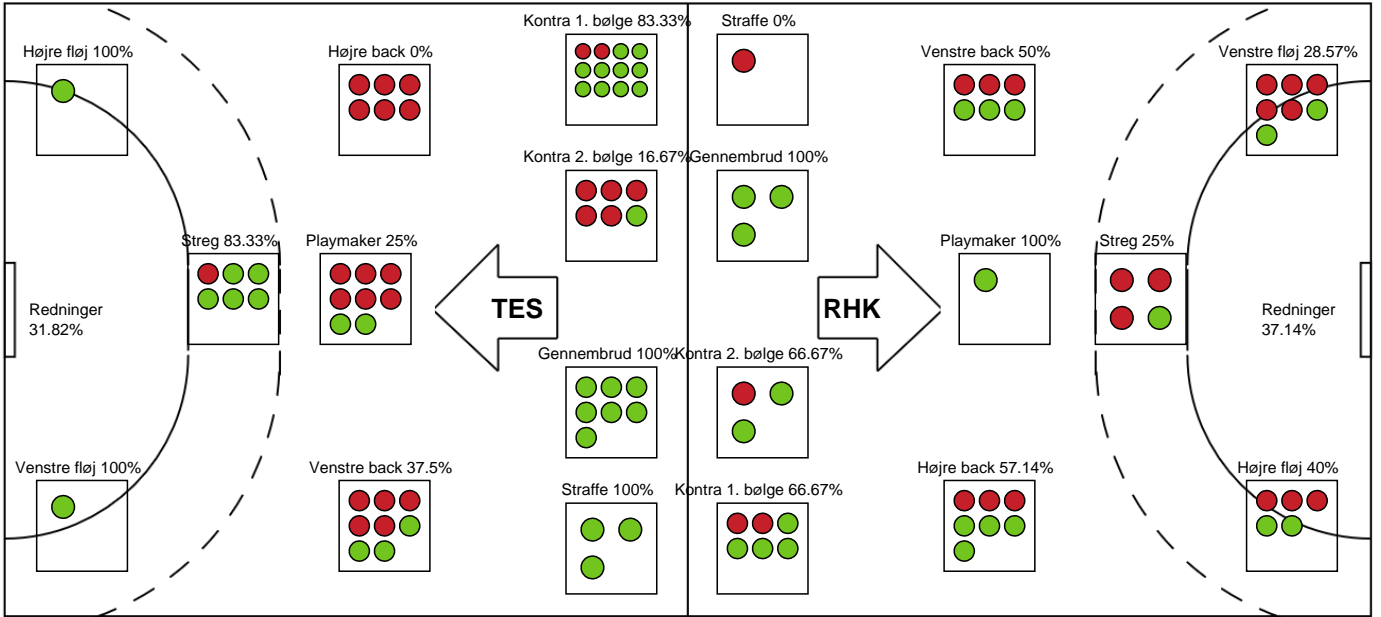

SPILLERSTATISTIK

Team Esbjerg - Randers HK - 33-22 (17-9)

679351 / 05.11.2018, 19.30 / Blue Water Dokken / HTH Ligaen - Grundspil

Innet billede angivet

Team Esbjerg

Målmænd

Nr	Navn	Redn/Skud	Straffe-Redn/skud	Total Redn/Skud	Mål imod	Skud forbi	Skud stolpe	Assist	Mål	Bold erob.	Fejl aflv.	Regelbrud	2 min udvis.	MEP
12	Rikke Marie GRANLUND	13/35 37.14%	0/0 0%	13/35 37.14%	22	4	2	0	0	0	0	1	0	1.62

Markspillere

Nr	Navn	Mål/Skud	Straffe-mål/skud	Total Mål/Skud	Assist	Tilkendt straffe	Forårsagede straffe	Rødt kort	Tabt bold	Bold erob.	Fejl aflv.	Regelbrud	2min udvis.	MEP
6	Clara MONTI DANIELSSON	3/4 75%	0/0 0%	3/4 75%	0	1	0	0	0	0	0	1	1	1.79
14	Kristine BREISTØL	0/1 0%	0/0 0%	0/1 0%	0	0	1	0	0	0	1	0	0	-0.75
19	Line JØRGENSEN	0/5 0%	0/0 0%	0/5 0%	0	1	0	0	1	0	0	0	0	-0.93
20	Marit Røsberg JACOBSEN	5/8 62.5%	0/0 0%	5/8 62.5%	0	0	0	0	0	0	0	2	0	2.05
23	Elma HALILCEVIC	0/0 0%	0/0 0%	0/0 0%	0	0	0	0	0	0	0	0	0	0
24	Sanna Charlotte SOLBERG	6/6 100%	0/0 0%	6/6 100%	1	0	0	0	0	0	0	1	0	4.4
29	Annette JENSEN	4/6 66.67%	1/1 100%	5/7 71.43%	0	0	0	0	0	0	0	0	0	3.05
51	Vilde Mortensen INGSTAD	1/2 50%	0/0 0%	1/2 50%	1	1	0	0	1	0	0	1	0	0.52
71	Kristina LISCEVIC	4/9 44.44%	1/1 100%	5/10 50%	4	0	0	0	0	1	1	0	0	3.3
79	Estavana POLMAN	7/13 53.85%	1/1 100%	8/14 57.14%	4	0	0	0	0	0	2	0	0	4.6

Fordeling af mål og skud

Team Esbjerg - Randers HK - 33-22 (17-9)

679351 / 05.11.2018, 19.30 / Blue Water Dokken / HTH Ligaen - Grundspil

Intet billede angivet

Angrebet sluttede med:

Skuddene endte med:

Teknisk fejl