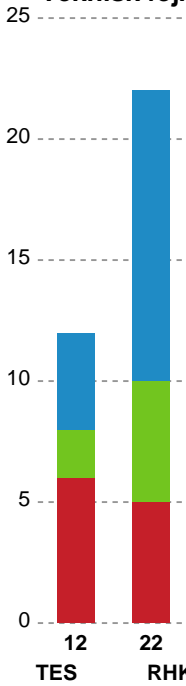

Markspillere

Nr	Navn	Mål/Skud	Straffe-mål/skud	Total Mål/Skud	Assist	Tilkendt straffe	Forårsagede straffe	Rødt kort	Tabt bold	Bold erob.	Fejl aflv.	Regelbrud	2min udvis.	MEP
6	Clara MONTI DANIELSSON	3/4 75%	0/0 0%	3/4 75%	0	1	0	0	0	0	0	1	1	1.79
14	Kristine BREISTØL	0/1 0%	0/0 0%	0/1 0%	0	0	1	0	0	0	1	0	0	-0.75
19	Line JØRGENSEN	0/5 0%	0/0 0%	0/5 0%	0	1	0	0	1	0	0	0	0	-0.93
20	Marit Røsberg JACOBSEN	5/8 62.5%	0/0 0%	5/8 62.5%	0	0	0	0	0	0	0	2	0	2.05
23	Elma HALILCEVIC	0/0 0%	0/0 0%	0/0 0%	0	0	0	0	0	0	0	0	0	0
24	Sanna Charlotte SOLBERG	6/6 100%	0/0 0%	6/6 100%	1	0	0	0	0	0	0	1	0	4.4
29	Annette JENSEN	4/6 66.67%	1/1 100%	5/7 71.43%	0	0	0	0	0	0	0	0	0	3.05
51	Vilde Mortensen INGSTAD	1/2 50%	0/0 0%	1/2 50%	1	1	0	0	1	0	0	1	0	0.52
71	Kristina LISCEVIC	4/9 44.44%	1/1 100%	5/10 50%	4	0	0	0	0	1	1	0	0	3.3
79	Estavana POLMAN	7/13 53.85%	1/1 100%	8/14 57.14%	4	0	0	0	0	0	2	0	0	4.6

Fordeling af mål og skud

Team Esbjerg - Randers HK - 33-22 (17-9)

679351 / 05.11.2018, 19.30 / Blue Water Dokken / HTH Ligaen - Grundspil

Intet billede angivet

Angrebet sluttede med:

Skuddene endte med:

Teknisk fejl

2 min

Assist

Målforskel i løbet af kampen

Shotplot for Første halvleg

Team Esbjerg - Randers HK - 33-22 (17-9)

679351 / 05.11.2018, 19.30 / Blue Water Dokken / HTH Ligaen - Grundspil

Intet billede angivet

Team Esbjerg