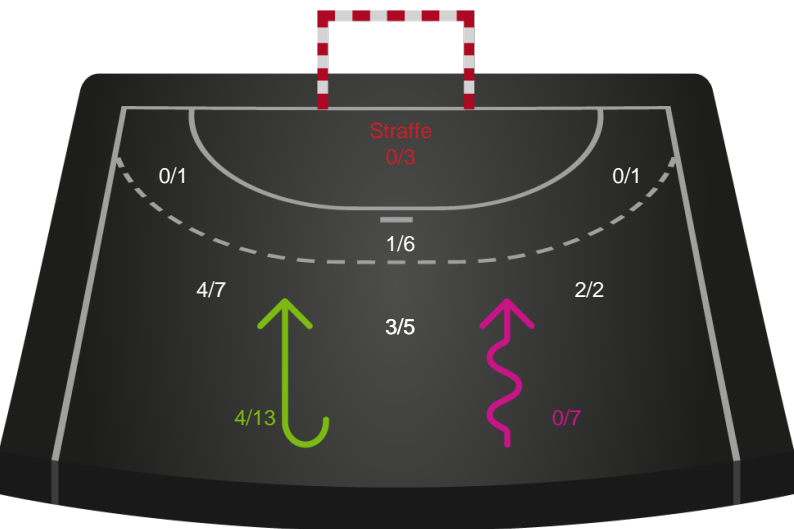

Randers HK

Redningsdiagram