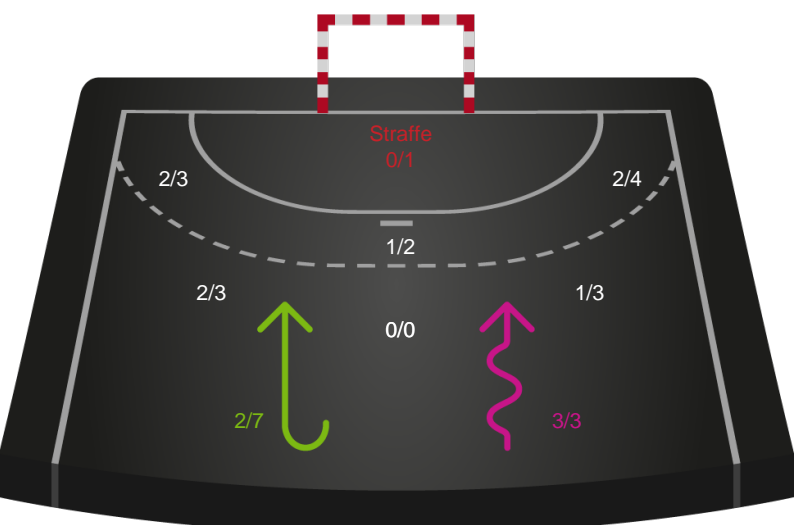

Skuddiagram

Kontra

Gennembrud

Shotplot for Total

Team Esbjerg - Randers HK - 33-22 (17-9)

679351 / 05.11.2018, 19.30 / Blue Water Dokken / HTH Ligaen - Grundspil

Intet billede angivet

Team Esbjerg