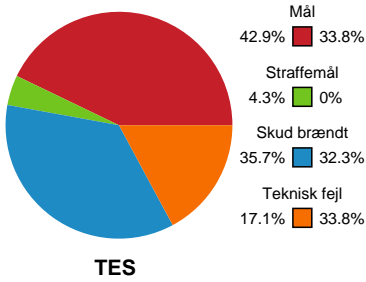

Fordeling af mål og skud

Team Esbjerg - Randers HK - 33-22 (17-9)

679351 / 05.11.2018, 19.30 / Blue Water Dokken / HTH Ligaen - Grundspil

Intet billede angivet

Angrebet sluttede med:

Skuddene endte med:

Teknisk fejl