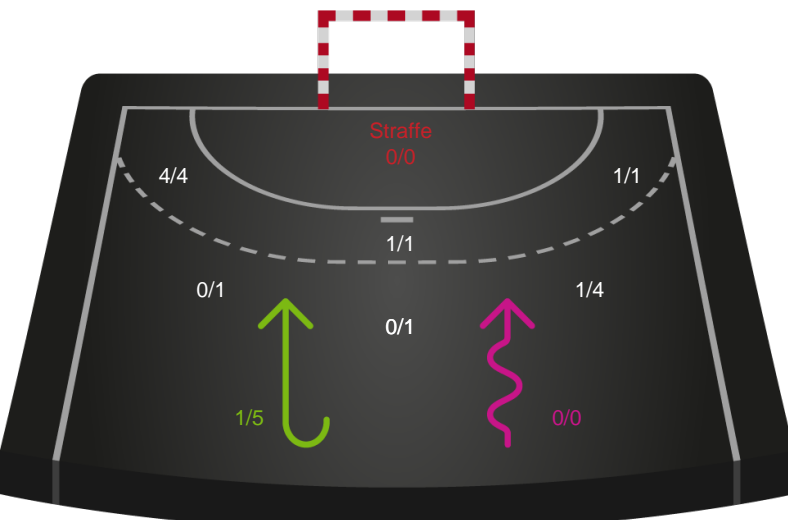

Shotplot for Første halvleg

Team Esbjerg - Randers HK - 33-22 (17-9)

679351 / 05.11.2018, 19.30 / Blue Water Dokken / HTH Ligaen - Grundspil

Intet billede angivet

Team Esbjerg

Redningsdiagram