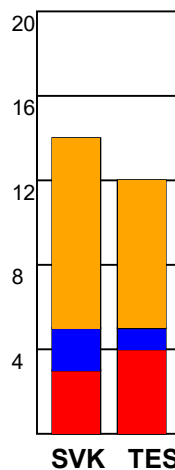

KAMPRAPPORT

Silkeborg-Voel KFUM - Team Esbjerg 27 - 43 (15 - 20)

707796 / 24-4-2024 / JYSK Arena A / Kvindeligaen - slutspil

Fordeling af mål og skud:

Gbr=Gennembrud. 1.f=Kontra første bølge. 2.f=Kontra anden bølge

Angrebet sluttede med:

Skuddene endte med:

Tekn. Fejl

2 min

Assist

Målforskel i løbet af kampen: