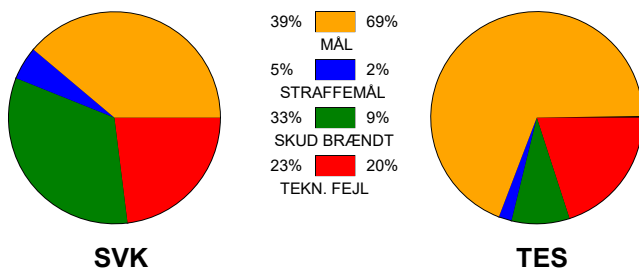

Angrebet sluttede med: