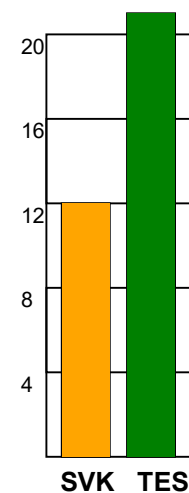

KAMPRAPPORT

Silkeborg-Voel KFUM - Team Esbjerg 27 - 43 (15 - 20)

707796 / 24-4-2024 / JYSK Arena A / Kvindeligaen - slutspil

Fordeling af mål og skud:

Gbr=Gennembrud. 1.f=Kontra første bølge. 2.f=Kontra anden bølge

Angrebet sluttede med:

Skuddene endte med:

Tekn. Fejl

2 min

Assist

Målforskel i løbet af kampen: