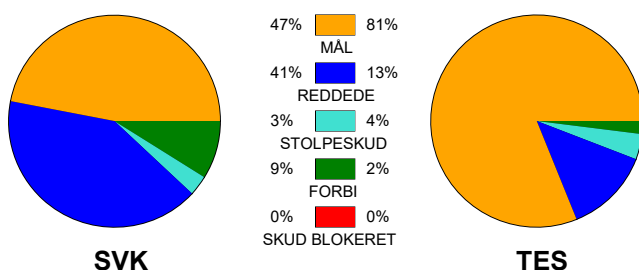

Skuddene endte med: