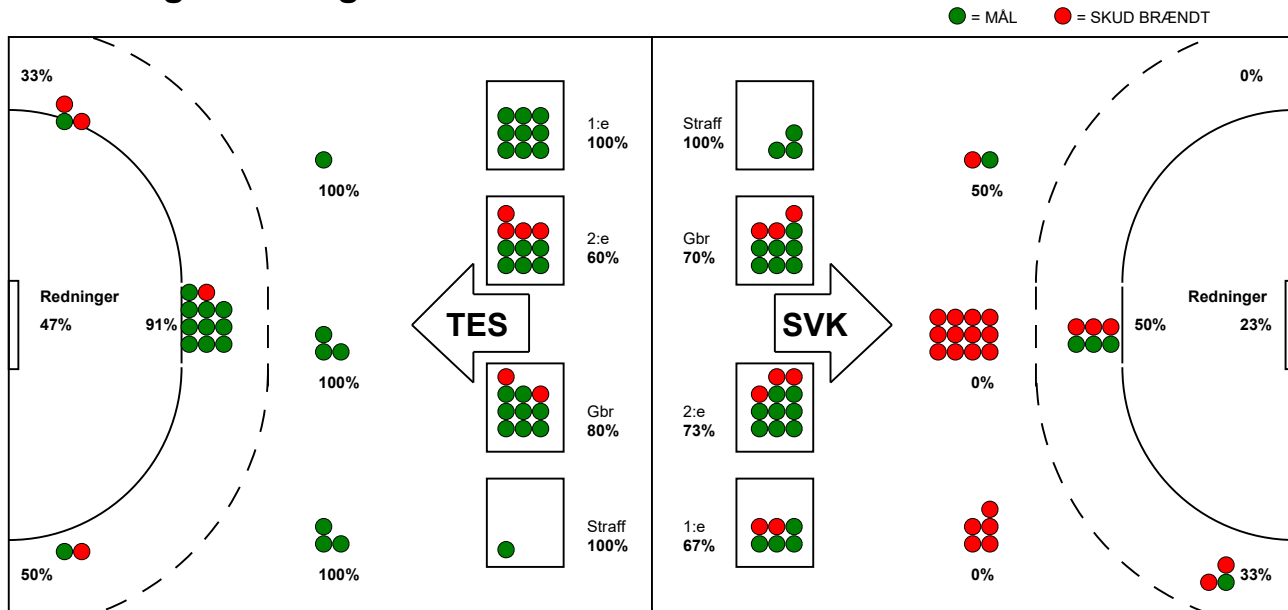

KAMPRAPPORT

Silkeborg-Voel KFUM - Team Esbjerg 27 - 43 (15 - 20)

707796 / 24-4-2024 / JYSK Arena A / Kvindeligaen - slutspil

Fordeling af mål og skud:

Gbr=Gennembrud. 1.f=Kontra første bølge. 2.f=Kontra anden bølge

Angrebet sluttede med:

Skuddene endte med:

Tekn. Fejl

2 min

Assist

Målforskel i løbet af kampen: