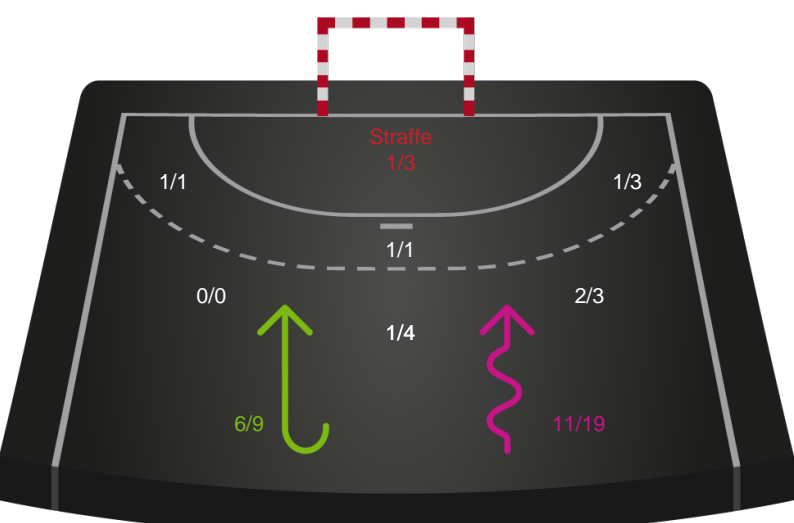

Horsens Håndbold Elite

Skuddiagram

Kontra

Gennembrud

Hold statistik for Første halvleg

Skanderborg Håndbold - Horsens Håndbold Elite - 29-24 (15-13)

190057 / 15.03.2026, 14.00 / Freja Arena Fælledhallen - bane 1 / Bambuni Kvindeligaen - Grundspil