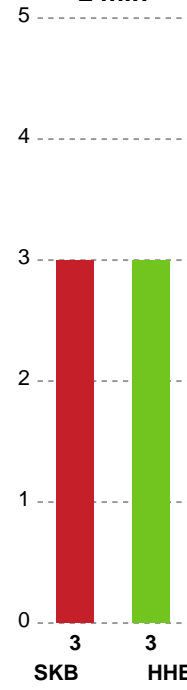

Fordeling af mål og skud

Skanderborg Håndbold - Horsens Håndbold Elite - 29-24 (15-13)

190057 / 15.03.2026, 14.00 / Freja Arena Fælledhallen - bane 1 / Bambuni Kvindeligaen - Grundspil

Angrebet sluttede med:

Skuddene endte med:

Teknisk fejl

2 min

Assist

Målforskel i løbet af kampen