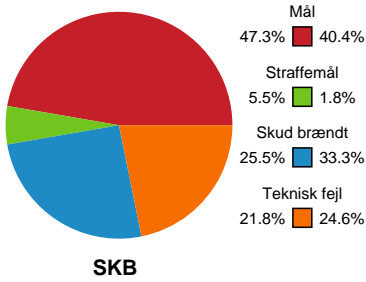

Fordeling af mål og skud

Skanderborg Håndbold - Horsens Håndbold Elite - 29-24 (15-13)

190057 / 15.03.2026, 14.00 / Freja Arena Fælledhallen - bane 1 / Bambuni Kvindeligaen - Grundspil

Angrebet sluttede med:

Skuddene endte med:

Teknisk fejl

2 min

Assist

Målforskel i løbet af kampen

Shotplot for Første halvleg

Skanderborg Håndbold - Horsens Håndbold Elite - 29-24 (15-13)

190057 / 15.03.2026, 14.00 / Freja Arena Fælledhallen - bane 1 / Bambuni Kvindeligaen - Grundspil