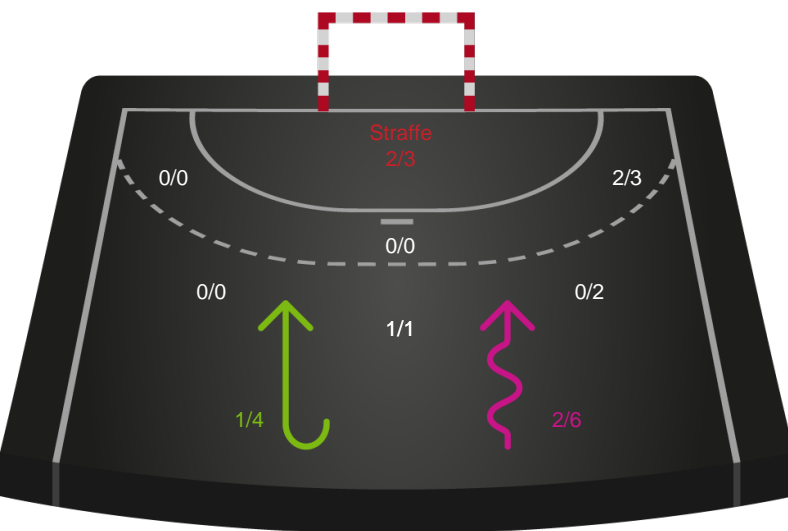

Shotplot for Anden halvleg

Skanderborg Håndbold - Horsens Håndbold Elite - 29-24 (15-13)

190057 / 15.03.2026, 14.00 / Freja Arena Fælledhallen - bane 1 / Bambuni Kvindeligaen - Grundspil

Skanderborg Håndbold

Redningsdiagram