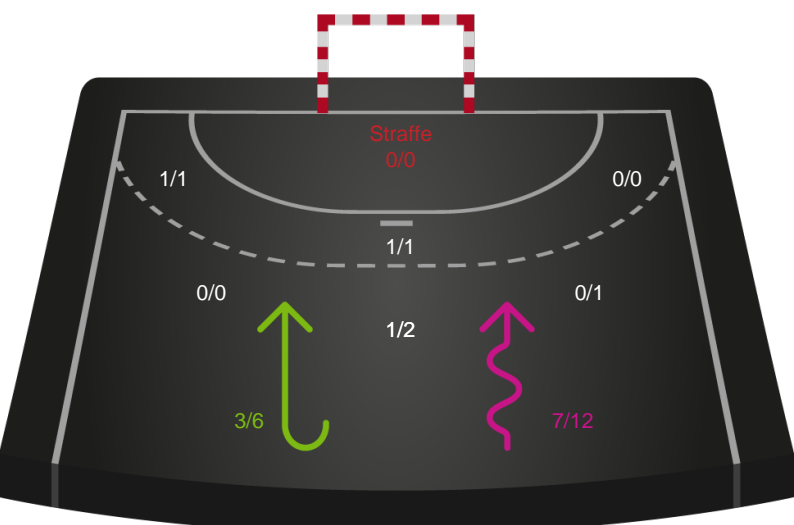

Horsens Håndbold Elite

Skuddiagram