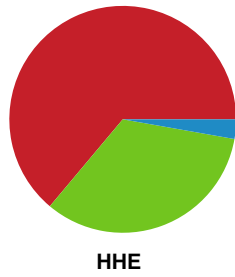

Skuddene endte med: