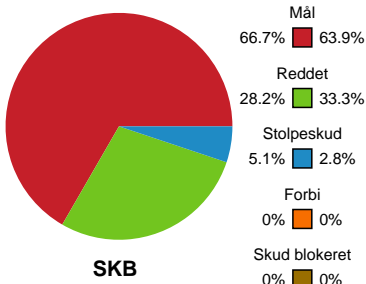

Fordeling af mål og skud

Skanderborg Håndbold - Horsens Håndbold Elite - 29-24 (15-13)

190057 / 15.03.2026, 14.00 / Freja Arena Fælledhallen - bane 1 / Bambuni Kvindeligaen - Grundspil

Angrebet sluttede med:

Skuddene endte med:

Teknisk fejl

2 min

Assist

Målforskel i løbet af kampen

Shotplot for Første halvleg

Skanderborg Håndbold - Horsens Håndbold Elite - 29-24 (15-13)

190057 / 15.03.2026, 14.00 / Freja Arena Fælledhallen - bane 1 / Bambuni Kvindeligaen - Grundspil