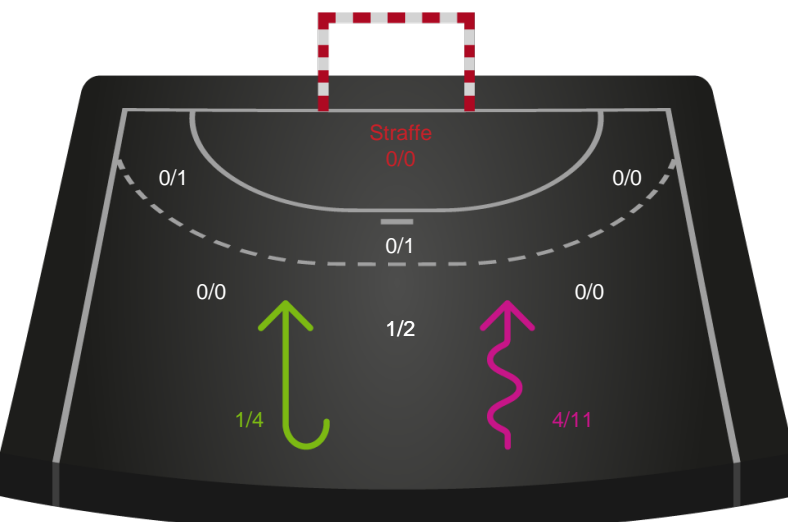

Shotplot for Første halvleg

Skanderborg Håndbold - Horsens Håndbold Elite - 29-24 (15-13)

190057 / 15.03.2026, 14.00 / Freja Arena Fælledhallen - bane 1 / Bambuni Kvindeligaen - Grundspil

Skanderborg Håndbold

Redningsdiagram