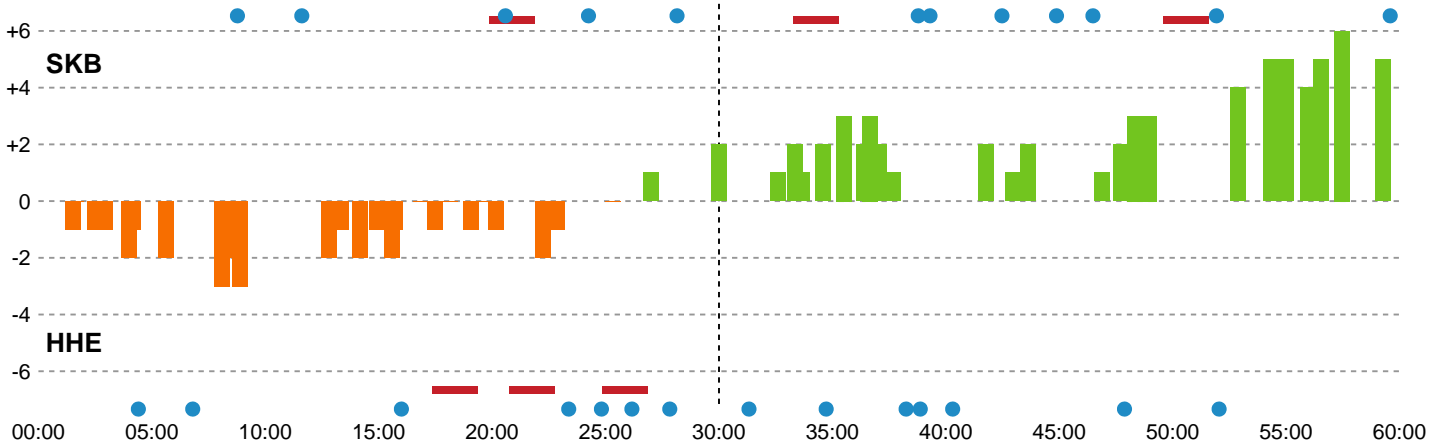

Fordeling af mål og skud

Skanderborg Håndbold - Horsens Håndbold Elite - 29-24 (15-13)

190057 / 15.03.2026, 14.00 / Freja Arena Fælledhallen - bane 1 / Bambuni Kvindeligaen - Grundspil

Angrebet sluttede med:

Skuddene endte med:

Teknisk fejl

2 min

Assist

Målforskel i løbet af kampen

Shotplot for Første halvleg

Skanderborg Håndbold - Horsens Håndbold Elite - 29-24 (15-13)

190057 / 15.03.2026, 14.00 / Freja Arena Fælledhallen - bane 1 / Bambuni Kvindeligaen - Grundspil