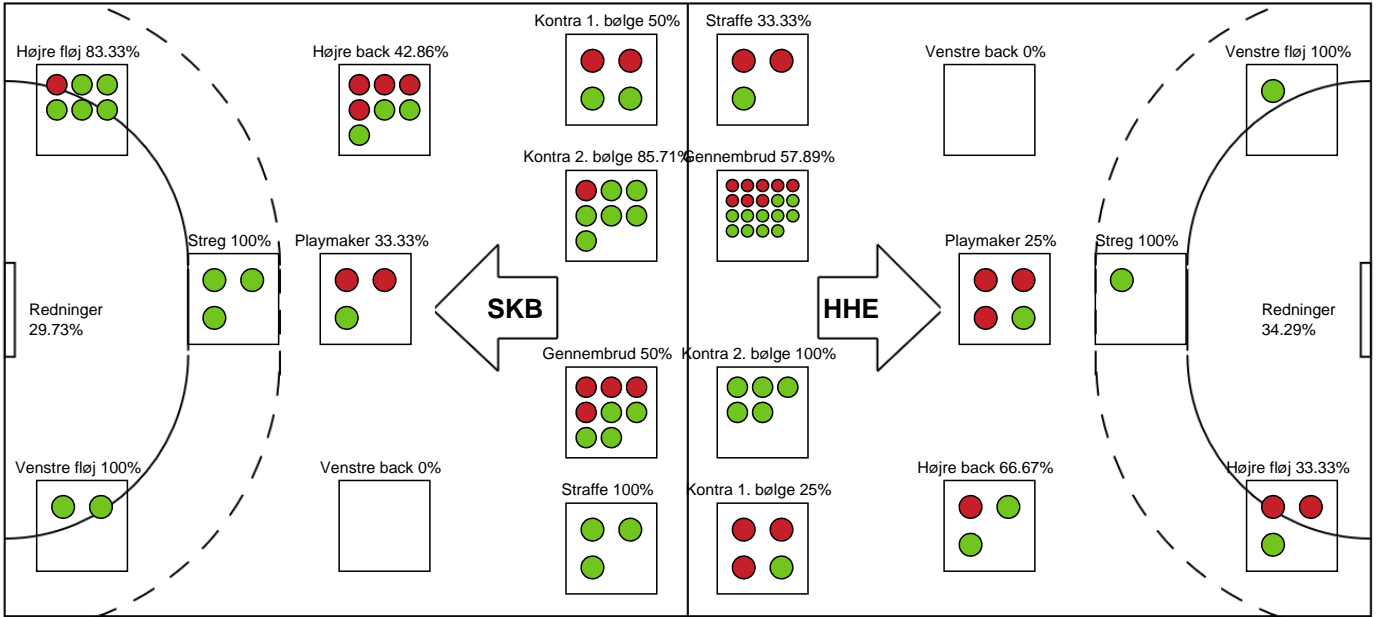

Nr	Navn	Redn/Skud	Straffe-Redn/skud	Total Redn/Skud	Mål imod	Skud forbi	Skud stolpe	Assist	Mål	Bold erob.	Fejl aflv.	Regelbrud	2 min udvis.	MEP
1	Mathilde Bisgaard	5/19 26.32%	0/1 0%	5/20 25%	15	0	2	0	0	0	0	0	0	-0.15
26	Nora Persson	6/18 33.33%	0/2 0%	6/20 30%	14	1	0	1	0	0	1	0	0	0.31

Markspillere

Nr	Navn	Mål/Skud	Straffe-mål/skud	Total Mål/Skud	Assist	Tilkendt straffe	Forårsagede straffe	Rødt kort	Tabt bold	Bold erob.	Fejl aflv.	Regelbrud	2min udvis.	MEP
2	Thea Rasmussen	0/0 0%	0/0 0%	0/0 0%	0	0	0	0	0	0	0	0	0	0
3	Alma Skretting	0/0 0%	0/0 0%	0/0 0%	0	0	1	0	0	1	0	0	0	0.1
5	Tea Hein	4/8 50%	1/2 50%	5/10 50%	3	0	0	0	0	0	2	0	0	1.8
6	Maria Højgaard	0/0 0%	0/0 0%	0/0 0%	0	0	0	0	0	0	0	0	0	0
7	Maria Palsdottir Nólsoy	7/9 77.78%	0/0 0%	7/9 77.78%	3	1	0	0	1	1	1	1	0	5.12
9	Emma Wahlström	1/3 33.33%	0/0 0%	1/3 33.33%	1	0	0	0	0	0	0	0	0	0.4
10	Mathilda Lundström	0/0 0%	0/0 0%	0/0 0%	0	0	0	0	0	0	0	0	0	0
17	Matilde Vestergaard	4/4 100%	0/0 0%	4/4 100%	0	0	1	0	0	1	0	1	0	2.75
19	Frida Haug Hoel	4/7 57.14%	0/0 0%	4/7 57.14%	1	0	0	0	2	0	0	2	1	0.62
20	Ditte Tokkesdal	0/0 0%	0/0 0%	0/0 0%	0	0	1	0	0	0	0	0	0	-0.2
21	Romee Maarschalkeweerd	1/3 33.33%	0/1 0%	1/4 25%	3	2	0	0	0	1	1	1	1	0.51
22	Sille Sorth	2/4 50%	0/0 0%	2/4 50%	0	0	0	0	0	1	0	0	0	1.24
25	Smilla Hede	0/1 0%	0/0 0%	0/1 0%	0	0	0	0	0	0	0	0	0	-0.2
88	Mathilde Neesgaard	0/1 0%	0/0 0%	0/1 0%	0	0	0	0	0	0	1	0	1	-0.88

Fordeling af mål og skud

Skanderborg Håndbold - Horsens Håndbold Elite - 29-24 (15-13)

190057 / 15.03.2026, 14.00 / Freja Arena Fælledhallen - bane 1 / Bambuni Kvindeligaen - Grundspil

Angrebet sluttede med: