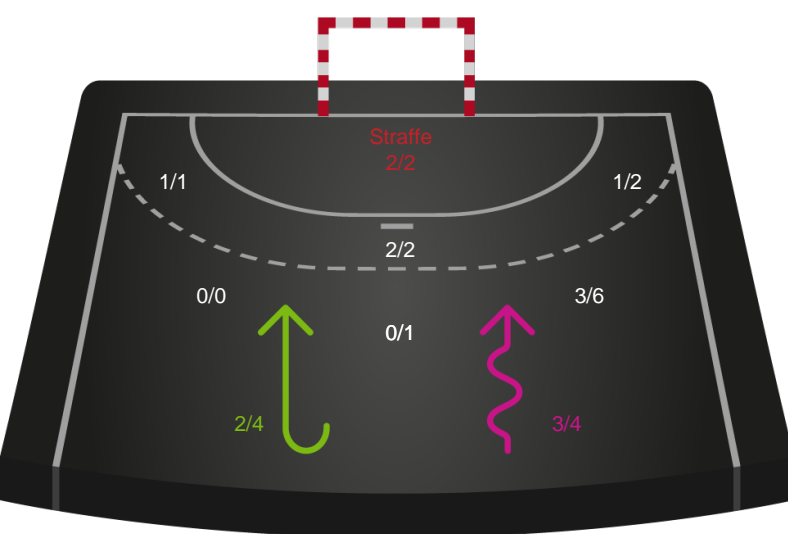

Skanderborg Håndbold

Skuddiagram