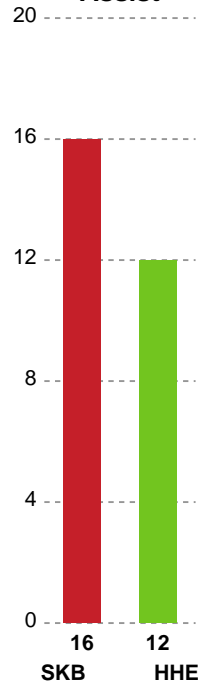

Fordeling af mål og skud

Skanderborg Håndbold - Horsens Håndbold Elite - 29-24 (15-13)

190057 / 15.03.2026, 14.00 / Freja Arena Fælledhallen - bane 1 / Bambuni Kvindeligaen - Grundspil

Angrebet sluttede med:

Skuddene endte med:

Teknisk fejl

2 min

Assist

Målforskel i løbet af kampen

Shotplot for Første halvleg

Skanderborg Håndbold - Horsens Håndbold Elite - 29-24 (15-13)

190057 / 15.03.2026, 14.00 / Freja Arena Fælledhallen - bane 1 / Bambuni Kvindeligaen - Grundspil