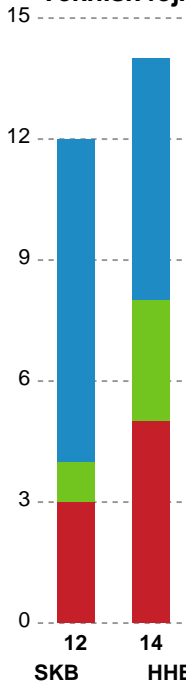

Teknisk fejl