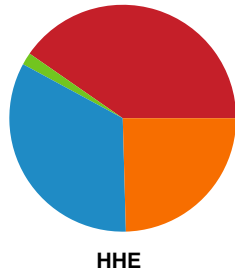

Fordeling af mål og skud

Skanderborg Håndbold - Horsens Håndbold Elite - 29-24 (15-13)

190057 / 15.03.2026, 14.00 / Freja Arena Fælledhallen - bane 1 / Bambuni Kvindeligaen - Grundspil

Angrebet sluttede med: