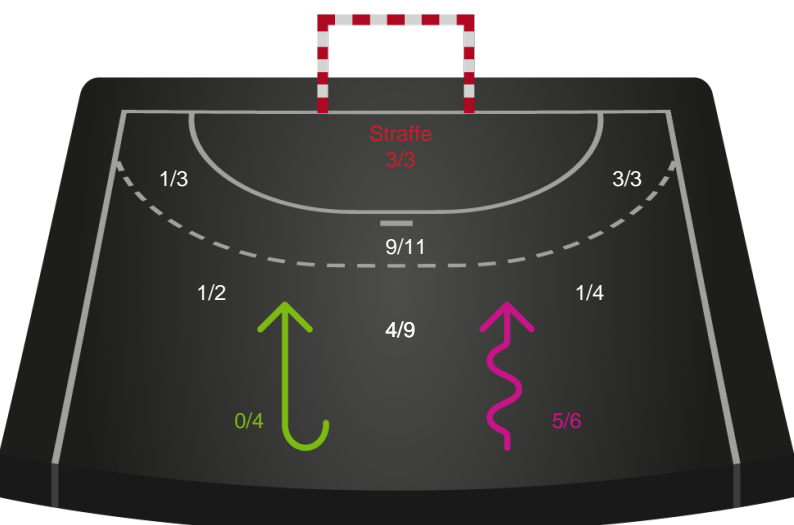

KIF Kolding

Skuddiagram