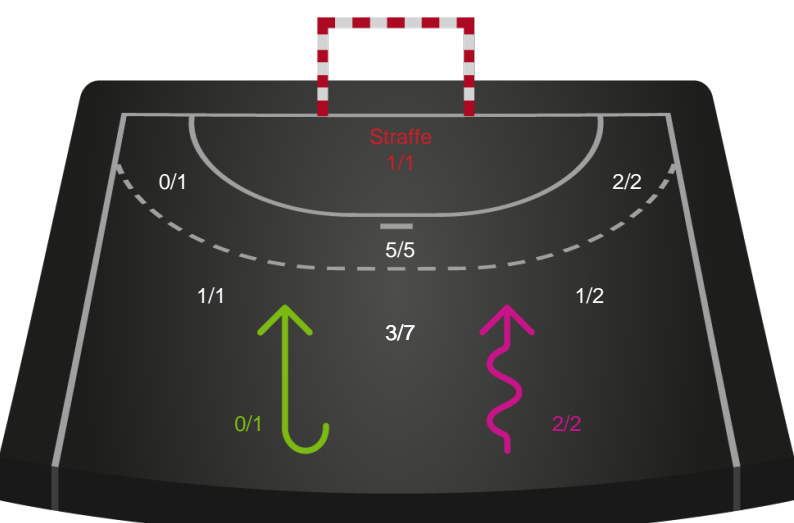

KIF Kolding

Skuddiagram