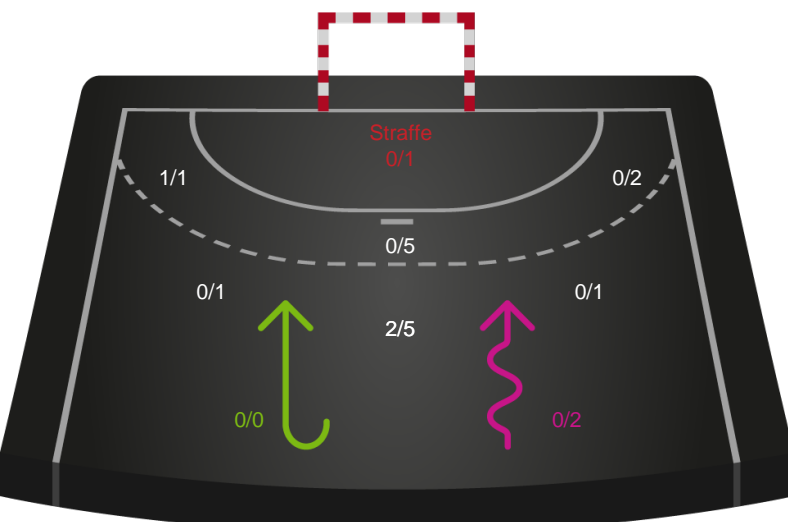

Shotplot for Anden halvleg

Ribe-Esbjerg HH - KIF Kolding - 29-27 (14-12)

327273 / 15.12.2021, 18.30 / Blue Water Dokken / HTH Herreligaen - Grundspil

Intet billede angivet

Ribe-Esbjerg HH

Redningsdiagram