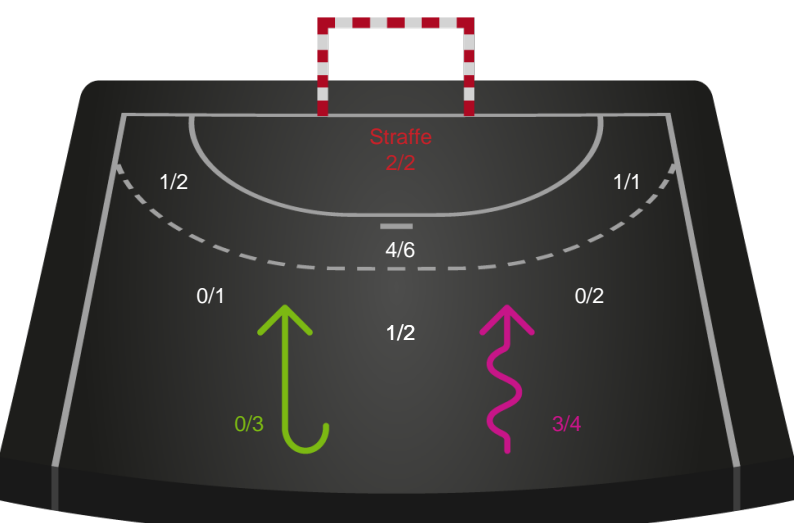

KIF Kolding

Skuddiagram