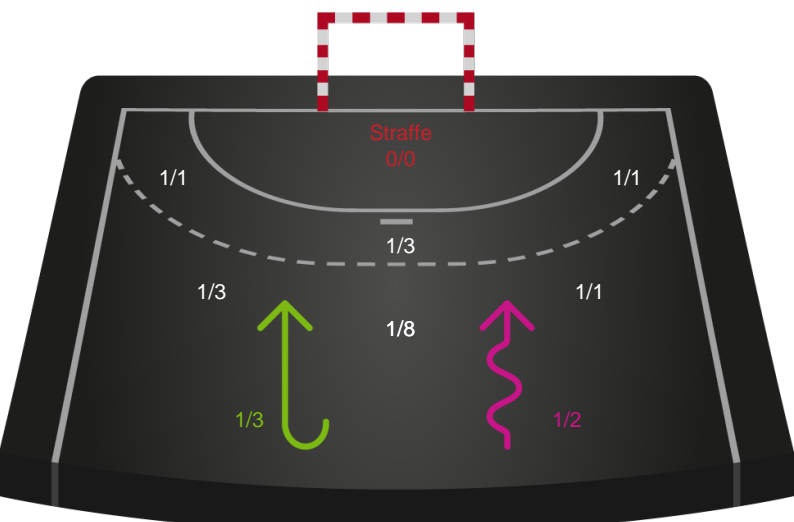

KIF Kolding

Redningsdiagram