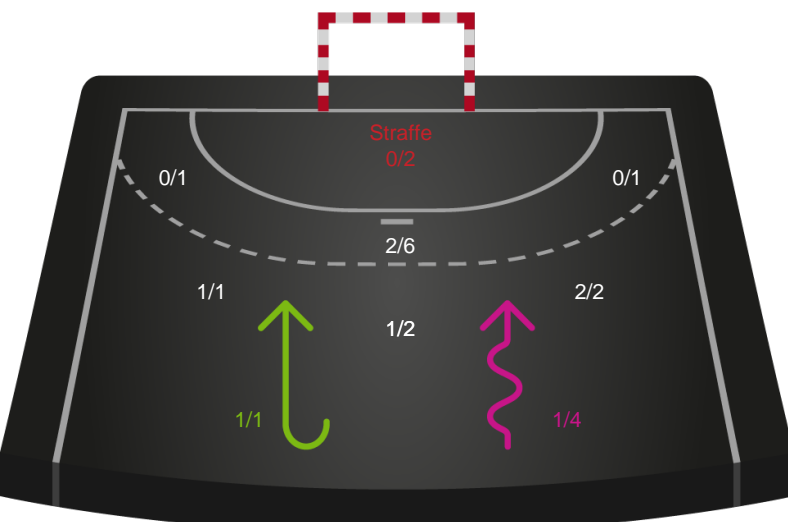

Shotplot for Første halvleg

Ribe-Esbjerg HH - KIF Kolding - 29-27 (14-12)

327273 / 15.12.2021, 18.30 / Blue Water Dokken / HTH Herreligaen - Grundspil

Intet billede angivet

Ribe-Esbjerg HH

Redningsdiagram

Kontra