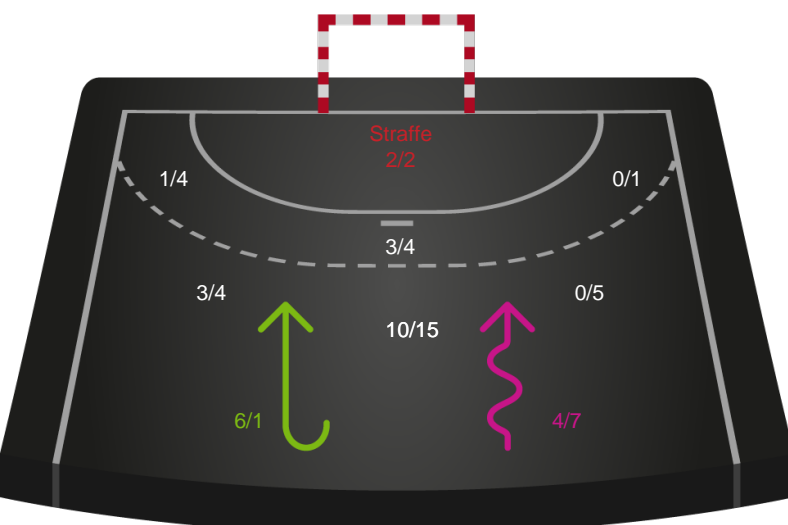

Ribe-Esbjerg HH

Skuddiagram