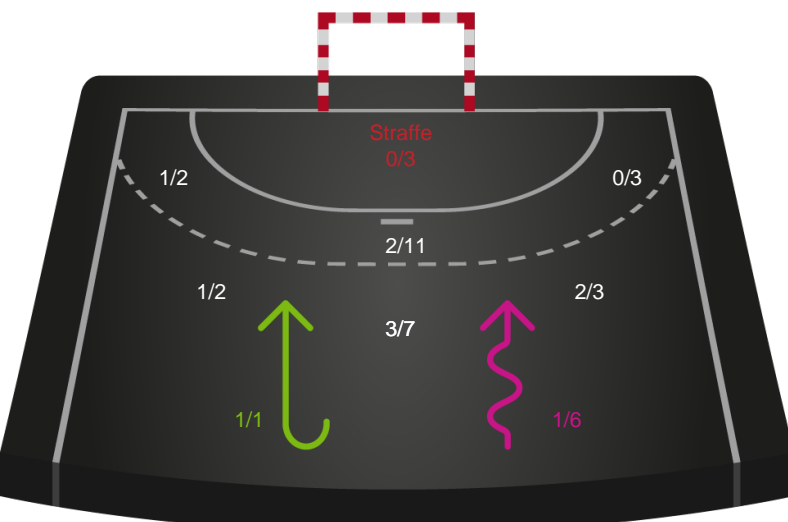

Gennembrud

Shotplot for Total

Ribe-Esbjerg HH - KIF Kolding - 29-27 (14-12)

327273 / 15.12.2021, 18.30 / Blue Water Dokken / HTH Herreligaen - Grundspil

Intet billede angivet

Ribe-Esbjerg HH

Redningsdiagram