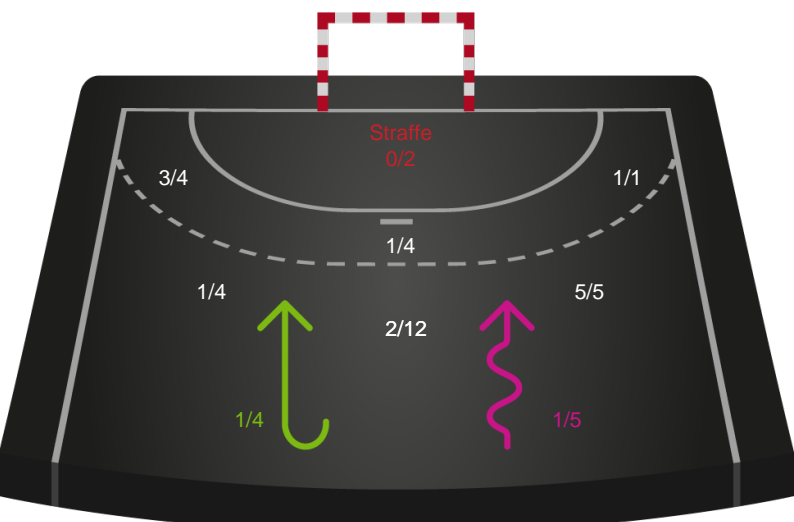

KIF Kolding

Redningsdiagram