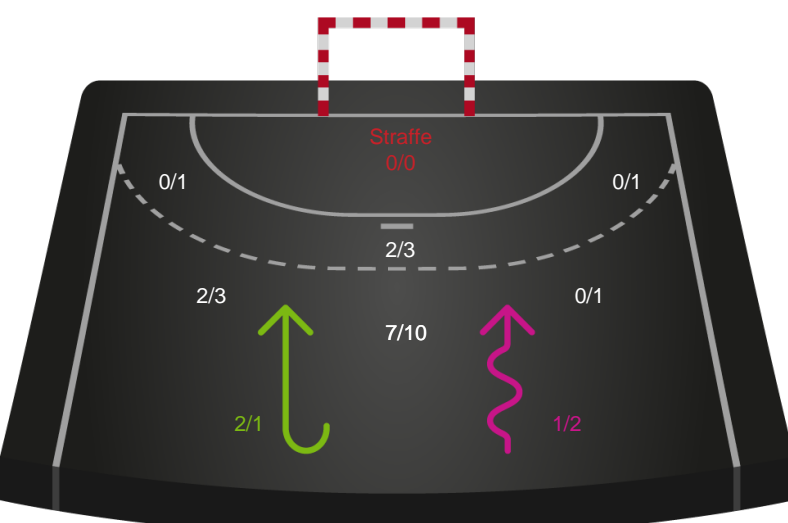

Ribe-Esbjerg HH

Skuddiagram