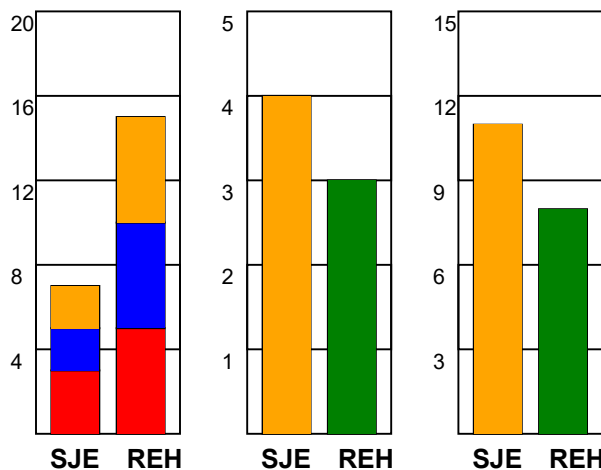

Tekn. Fejl

2 min

Assist