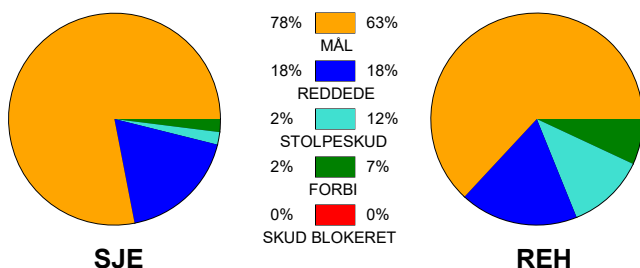

Skuddene endte med: