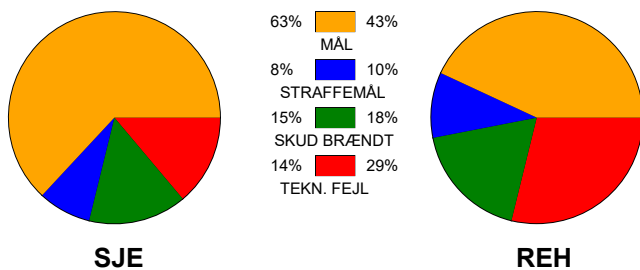

Angrebet sluttede med: