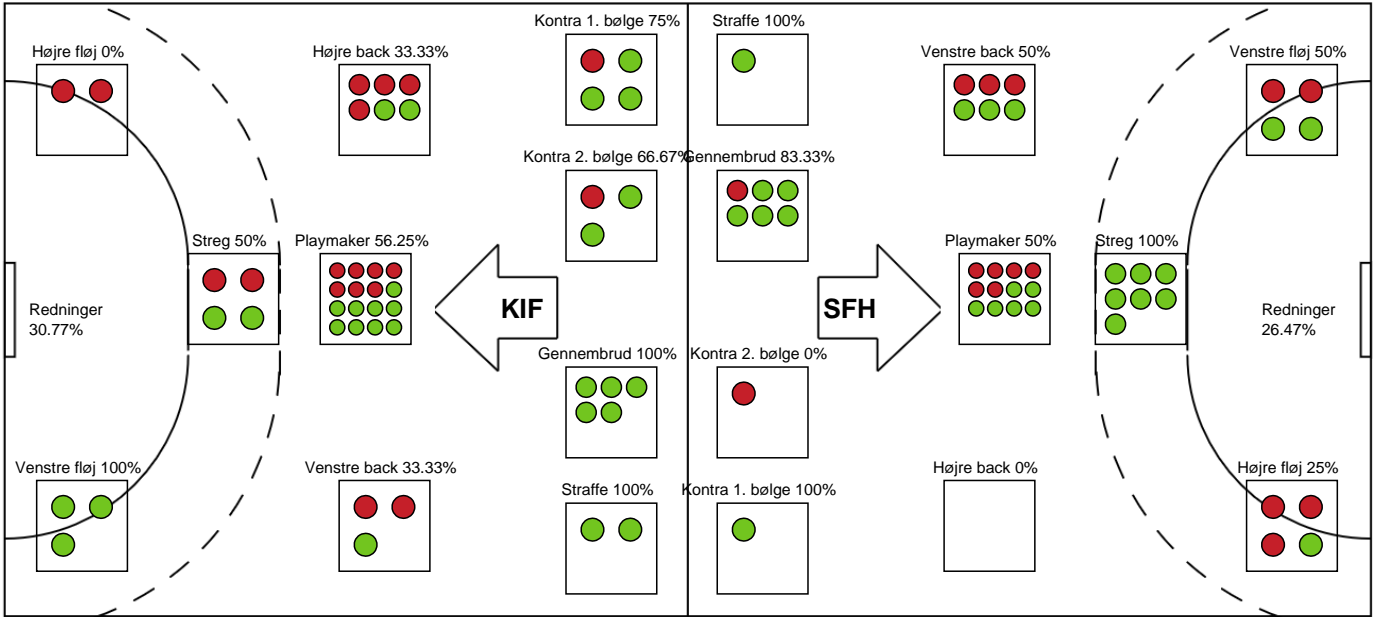

Fordeling af mål og skud

KIF Kolding - Skive fH - 29-26 (15-10)

Intet billede angivet

327373 / 23.03.2022, 20.30 / Sydbank Arena 1 - bane 1 / HTH Herreligaen - Grundspil