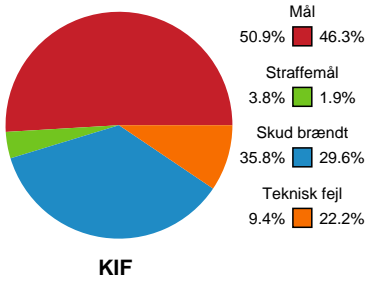

Angrebet sluttede med: