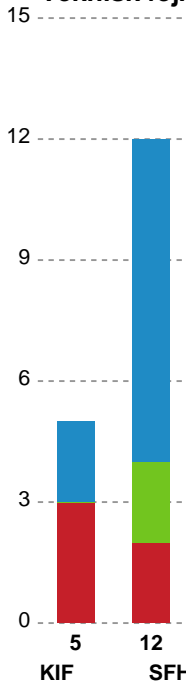

Teknisk fejl