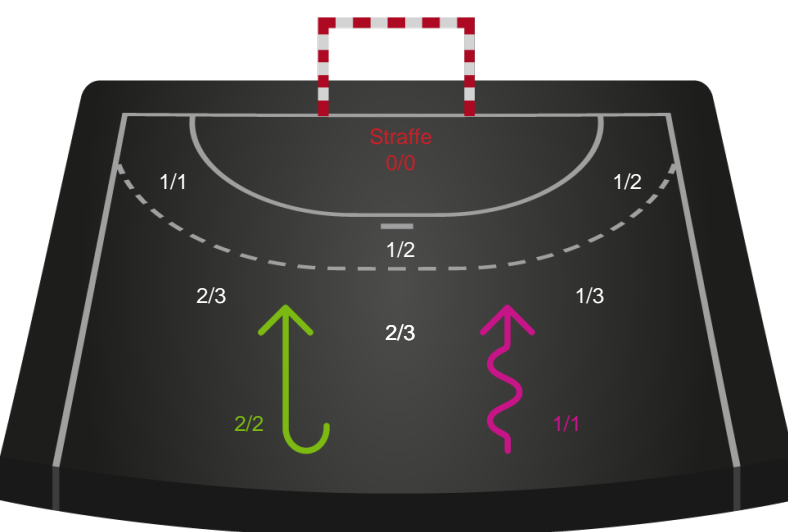

Ringkøbing Håndbold

Skuddiagram