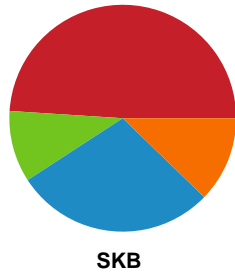

Fordeling af mål og skud

Ringkøbing Håndbold - Skanderborg Håndbold - 23-29 (12-16)

Intet billede angivet

679346 / 09.11.2018, 18.00 / Green Sports Arena - Hal 1 / HTH Ligaen - Grundspil

Angrebet sluttede med: