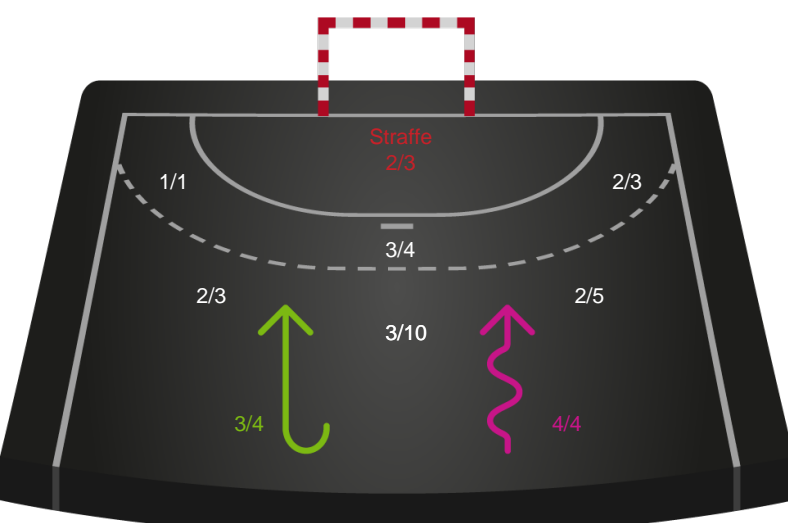

Kontra

Gennembrud

Skanderborg Håndbold

Skuddiagram

Kontra

Gennembrud

Hold statistik for Første halvleg

Ringkøbing Håndbold - Skanderborg Håndbold - 23-29 (12-16)