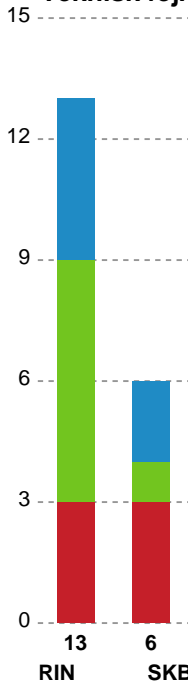

Fordeling af mål og skud

Ringkøbing Håndbold - Skanderborg Håndbold - 23-29 (12-16)

Intet billede angivet

679346 / 09.11.2018, 18.00 / Green Sports Arena - Hal 1 / HTH Ligaen - Grundspil

Angrebet sluttede med:

Skuddene endte med:

Teknisk fejl

2 min

Assist

Legend for bar charts:
■ Regelbrud
■ Tabt bold
■ Fejlaflevering
● = Tekniske fejl ■ = 2 min

Målforskel i løbet af kampen

Shotplot for Første halvleg

Ringkøbing Håndbold - Skanderborg Håndbold - 23-29 (12-16)