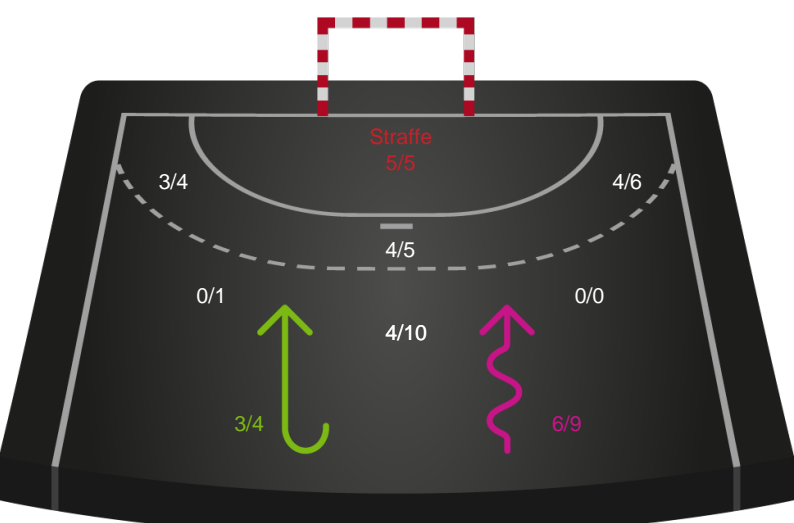

Kontra

Gennembrud

Skanderborg Håndbold

Skuddiagram

Kontra

Gennembrud

Hold statistik for Første halvleg

Ringkøbing Håndbold - Skanderborg Håndbold - 23-29 (12-16)