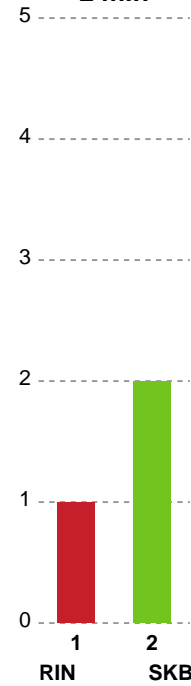

Fordeling af mål og skud

Ringkøbing Håndbold - Skanderborg Håndbold - 23-29 (12-16)

Intet billede angivet

679346 / 09.11.2018, 18.00 / Green Sports Arena - Hal 1 / HTH Ligaen - Grundspil

Angrebet sluttede med:

Skuddene endte med:

Teknisk fejl

2 min

Assist

Legend for bar charts:
■ Regelbrud
■ Tabt bold
■ Fejlaflevering
● = Tekniske fejl ■ = 2 min

Målforskel i løbet af kampen

Shotplot for Første halvleg

Ringkøbing Håndbold - Skanderborg Håndbold - 23-29 (12-16)