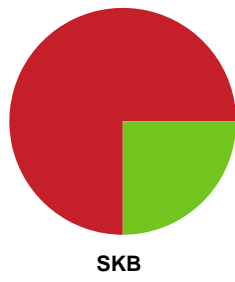

Fordeling af mål og skud

Ringkøbing Håndbold - Skanderborg Håndbold - 23-29 (12-16)

Intet billede angivet

679346 / 09.11.2018, 18.00 / Green Sports Arena - Hal 1 / HTH Ligaen - Grundspil

Angrebet sluttede med:

Skuddene endte med:

Teknisk fejl

2 min

Assist

Legend for bar charts:
■ Regelbrud
■ Tabt bold
■ Fejlaflevering
● = Tekniske fejl ■ = 2 min

Målforskel i løbet af kampen

Shotplot for Første halvleg

Ringkøbing Håndbold - Skanderborg Håndbold - 23-29 (12-16)