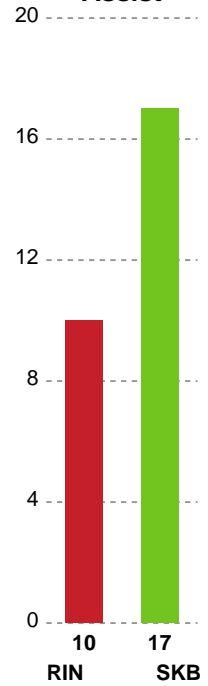

Fordeling af mål og skud

Ringkøbing Håndbold - Skanderborg Håndbold - 23-29 (12-16)

Intet billede angivet

679346 / 09.11.2018, 18.00 / Green Sports Arena - Hal 1 / HTH Ligaen - Grundspil

Angrebet sluttede med:

Skuddene endte med:

Teknisk fejl

2 min

Assist

Legend for bar charts:
■ Regelbrud
■ Tabt bold
■ Fejlaflevering
● = Tekniske fejl ■ = 2 min

Målforskel i løbet af kampen

Shotplot for Første halvleg

Ringkøbing Håndbold - Skanderborg Håndbold - 23-29 (12-16)