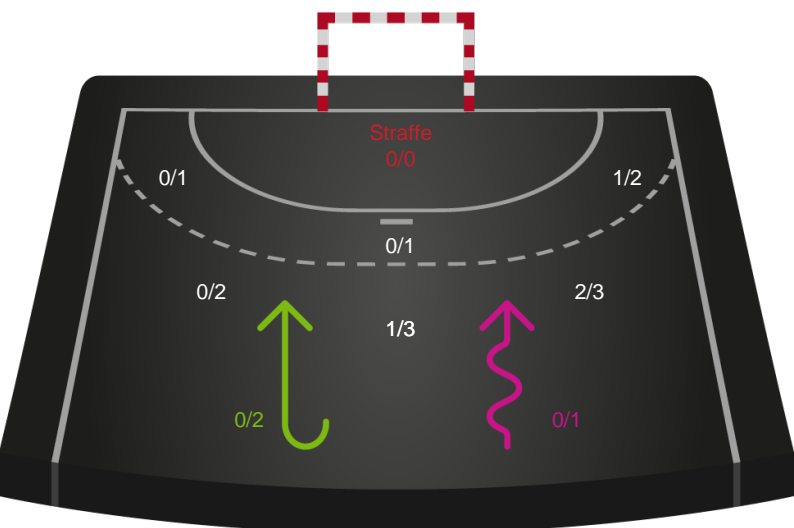

Skanderborg Håndbold

Redningsdiagram