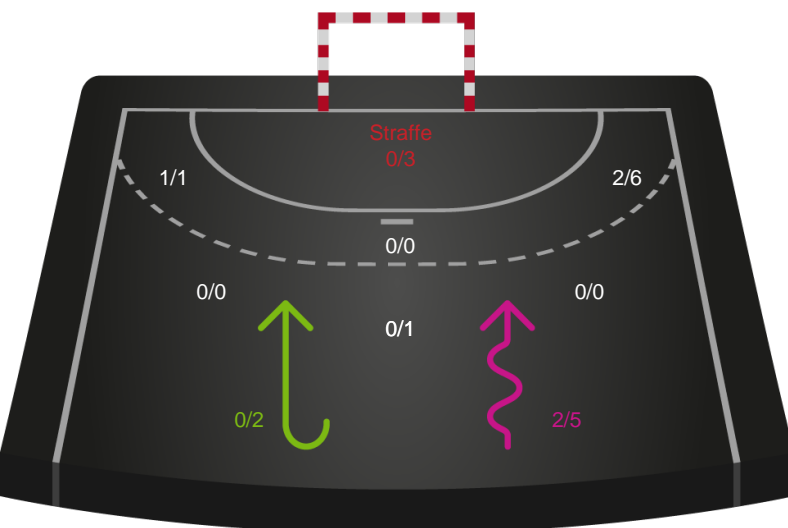

Shotplot for Anden halvleg

Ringkøbing Håndbold - Skanderborg Håndbold - 23-29 (12-16)

679346 / 09.11.2018, 18.00 / Green Sports Arena - Hal 1 / HTH Ligaen - Grundspil

Intet billede angivet

Ringkøbing Håndbold

Redningsdiagram