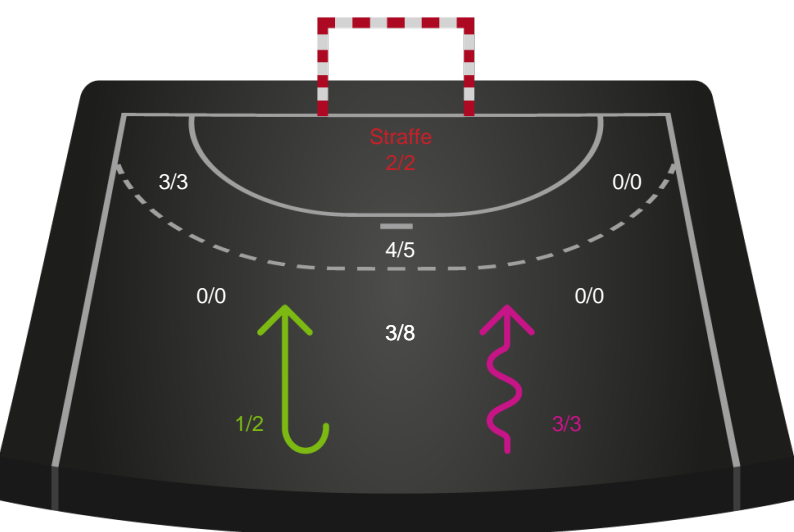

Kontra

Gennembrud

Shotplot for Anden halvleg

Ringkøbing Håndbold - Skanderborg Håndbold - 23-29 (12-16)

679346 / 09.11.2018, 18.00 / Green Sports Arena - Hal 1 / HTH Ligaen - Grundspil

Intet billede angivet