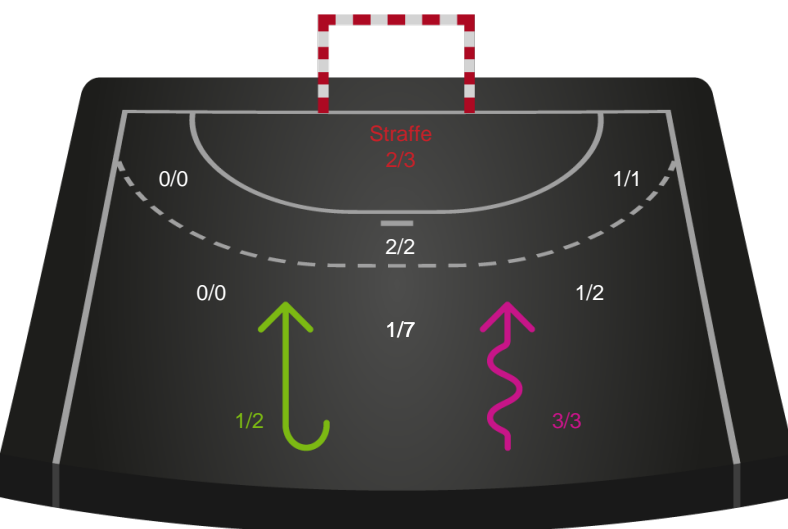

Ringkøbing Håndbold

Skuddiagram