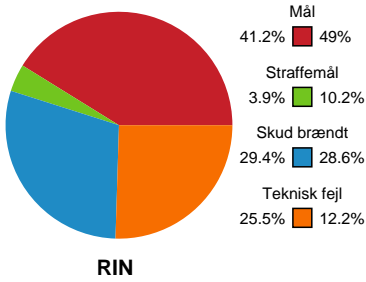

Fordeling af mål og skud

Ringkøbing Håndbold - Skanderborg Håndbold - 23-29 (12-16)

Intet billede angivet

679346 / 09.11.2018, 18.00 / Green Sports Arena - Hal 1 / HTH Ligaen - Grundspil

Angrebet sluttede med:

Skuddene endte med:

Teknisk fejl

2 min

Assist

Legend for bar charts:
■ Regelbrud
■ Tabt bold
■ Fejlaflevering
● = Tekniske fejl ■ = 2 min

Målforskel i løbet af kampen

Shotplot for Første halvleg

Ringkøbing Håndbold - Skanderborg Håndbold - 23-29 (12-16)