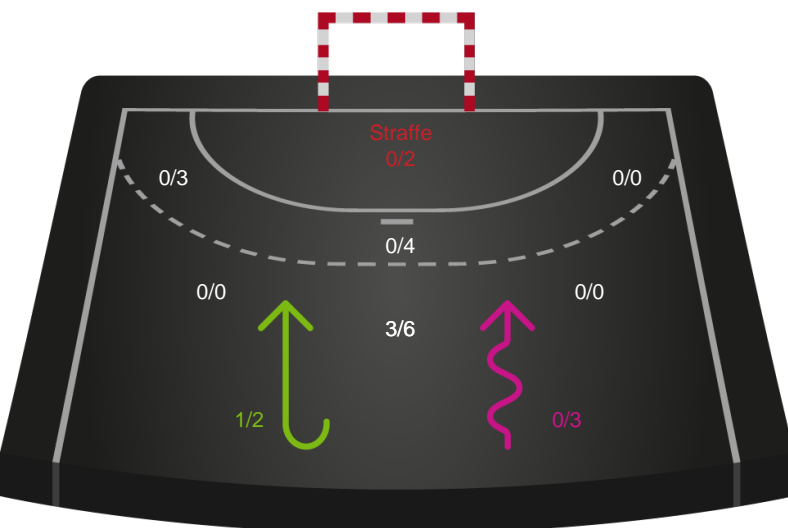

Shotplot for Første halvleg

Ringkøbing Håndbold - Skanderborg Håndbold - 23-29 (12-16)

679346 / 09.11.2018, 18.00 / Green Sports Arena - Hal 1 / HTH Ligaen - Grundspil

Intet billede angivet

Ringkøbing Håndbold

Redningsdiagram