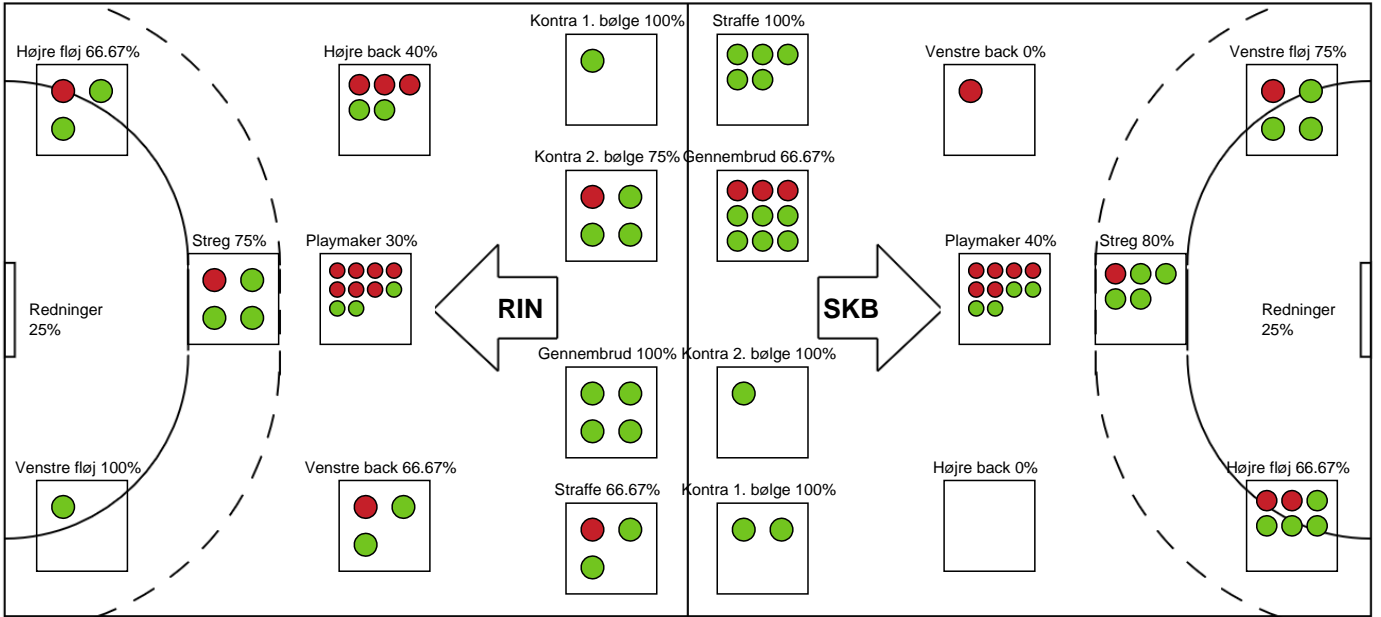

Nr	Navn	Redn/Skud	Straffe-Redn/skud	Total Redn/Skud	Mål imod	Skud forbi	Skud stolpe	Assist	Mål	Bold erob.	Fejl aflv.	Regelbrud	2 min udvis.	MEP
12	Anna KRISTENSEN	5/17 29.41%	1/3 33.33%	6/20 30%	14	2	1	2	0	1	0	0	0	1.23
16	Monika KONGSGAARD	2/10 20%	0/0 0%	2/10 20%	8	0	1	0	0	0	0	0	0	-0.55

Markspillere

Nr	Navn	Mål/Skud	Straffe-mål/skud	Total Mål/Skud	Assist	Tilkendt straffe	Forårsagede straffe	Rødt kort	Tabt bold	Bold erob.	Fejl aflv.	Regelbrud	2min udvis.	MEP
2	Sofie BLICHER-TOFT	0/3 0%	0/0 0%	0/3 0%	0	0	0	0	0	0	0	0	1	-0.78
3	Sofie ALNOR	5/7 71.43%	0/0 0%	5/7 71.43%	0	0	1	0	0	0	0	0	0	2.92
5	Trine KNUDSEN	4/5 80%	0/0 0%	4/5 80%	13	2	0	0	0	0	1	0	0	6.54
7	Sofie SCHELDE-RASMUSSEN	0/0 0%	0/0 0%	0/0 0%	0	0	0	0	0	0	0	0	0	0
9	Marie Aamand SØRENSEN	3/3 100%	0/0 0%	3/3 100%	0	0	1	1	0	1	1	0	0	1.82
10	Stine KRISTENSEN	3/3 100%	0/0 0%	3/3 100%	0	0	0	0	0	0	0	0	1	2.07
14	Melanie FUGLSBJERG	1/1 100%	0/0 0%	1/1 100%	0	0	0	0	0	0	0	0	0	0.75
15	Sofia DEEN	2/6 33.33%	0/0 0%	2/6 33.33%	0	2	0	0	0	0	0	3	0	0.19
18	Sofie Hartung SLETSKOV	0/0 0%	0/0 0%	0/0 0%	0	0	0	0	0	0	0	0	0	0
19	Mette Brandt NIELSEN	1/3 33.33%	5/5 100%	6/8 75%	2	0	0	0	0	0	0	0	0	2.95
20	Kamilla BRUUS	1/1 100%	0/0 0%	1/1 100%	0	0	0	0	0	0	0	0	0	0.75
22	Stine HOLM	4/6 66.67%	0/0 0%	4/6 66.67%	0	0	0	0	1	0	0	0	0	2.09
48	Sidsel MEJLVANG	0/0 0%	0/0 0%	0/0 0%	0	1	1	0	0	0	0	0	0	0.22

Fordeling af mål og skud

Ringkøbing Håndbold - Skanderborg Håndbold - 23-29 (12-16)

Intet billede angivet

679346 / 09.11.2018, 18.00 / Green Sports Arena - Hal 1 / HTH Ligaen - Grundspil

Angrebet sluttede med:

Skuddene endte med:

Teknisk fejl

2 min

Assist

Legend for bar charts:
■ Regelbrud
■ Tabt bold
■ Fejlaflevering
● = Tekniske fejl ■ = 2 min

Målforskel i løbet af kampen

Shotplot for Første halvleg

Ringkøbing Håndbold - Skanderborg Håndbold - 23-29 (12-16)