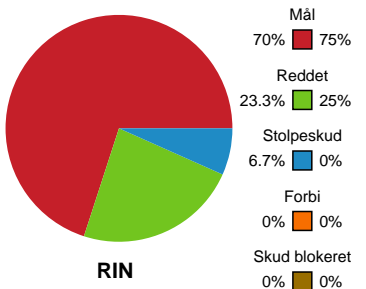

Fordeling af mål og skud

Ringkøbing Håndbold - Skanderborg Håndbold - 23-29 (12-16)

Intet billede angivet

679346 / 09.11.2018, 18.00 / Green Sports Arena - Hal 1 / HTH Ligaen - Grundspil

Angrebet sluttede med:

Skuddene endte med:

Teknisk fejl

2 min

Assist

Legend for bar charts:
■ Regelbrud
■ Tabt bold
■ Fejlaflevering
● = Tekniske fejl ■ = 2 min

Målforskel i løbet af kampen

Shotplot for Første halvleg

Ringkøbing Håndbold - Skanderborg Håndbold - 23-29 (12-16)