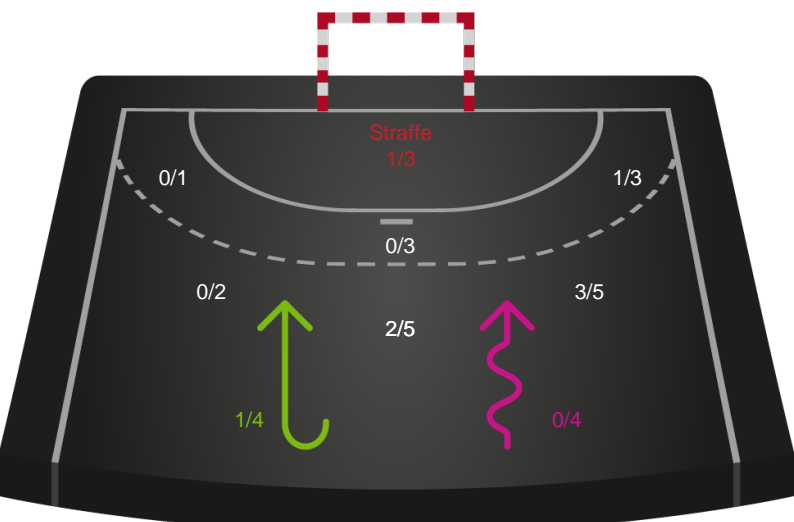

Skanderborg Håndbold

Redningsdiagram