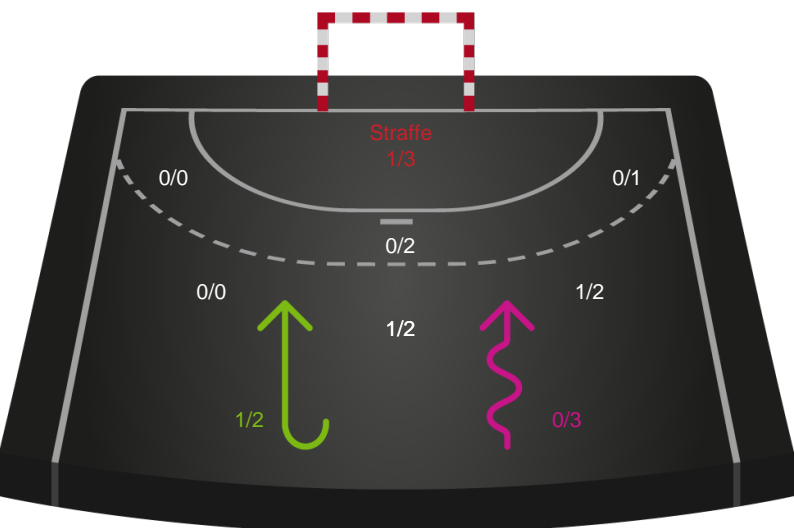

Skanderborg Håndbold

Redningsdiagram