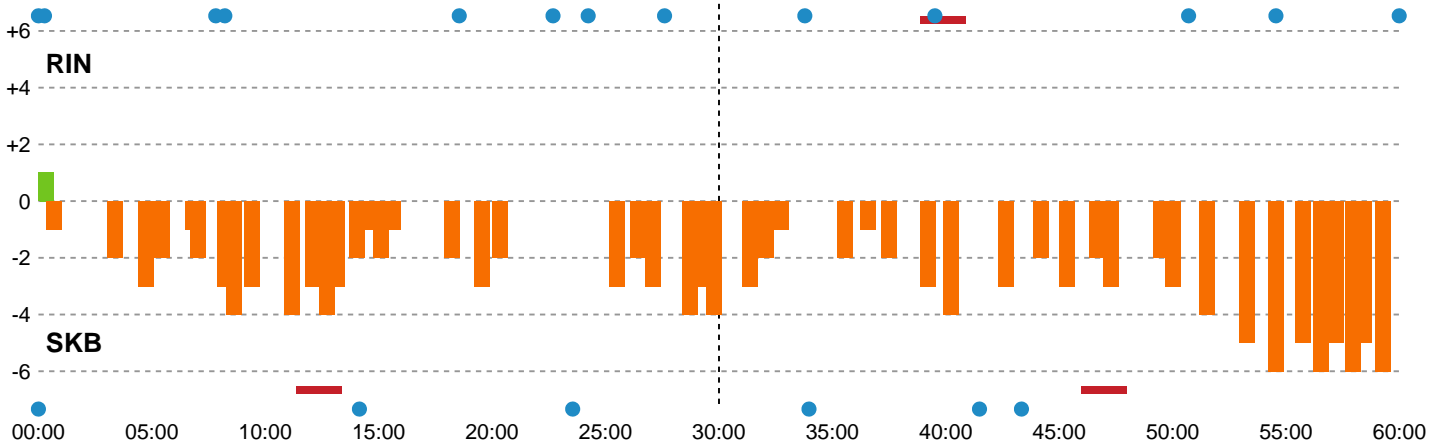

Fordeling af mål og skud

Ringkøbing Håndbold - Skanderborg Håndbold - 23-29 (12-16)

Intet billede angivet

679346 / 09.11.2018, 18.00 / Green Sports Arena - Hal 1 / HTH Ligaen - Grundspil

Angrebet sluttede med:

Skuddene endte med:

Teknisk fejl

2 min

Assist

Legend for bar charts:
■ Regelbrud
■ Tabt bold
■ Fejlaflevering
● = Tekniske fejl ■ = 2 min

Målforskel i løbet af kampen

Shotplot for Første halvleg

Ringkøbing Håndbold - Skanderborg Håndbold - 23-29 (12-16)