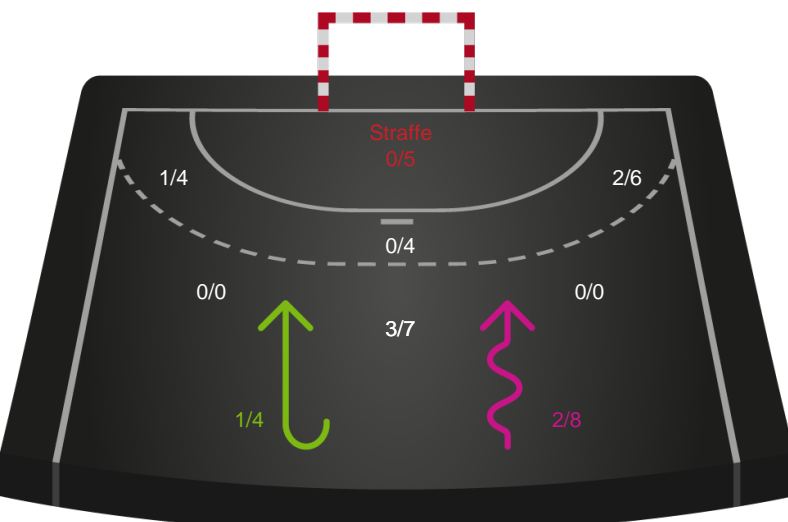

Shotplot for Total

Ringkøbing Håndbold - Skanderborg Håndbold - 23-29 (12-16)

679346 / 09.11.2018, 18.00 / Green Sports Arena - Hal 1 / HTH Ligaen - Grundspil

Intet billede angivet

Ringkøbing Håndbold

Redningsdiagram