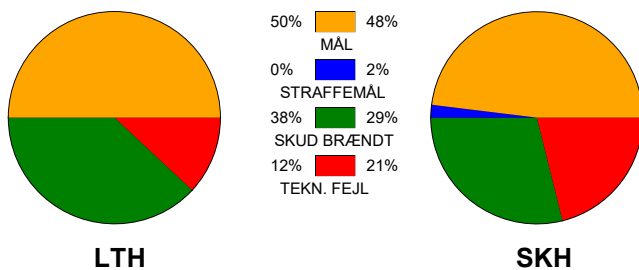

Angrebet sluttede med: