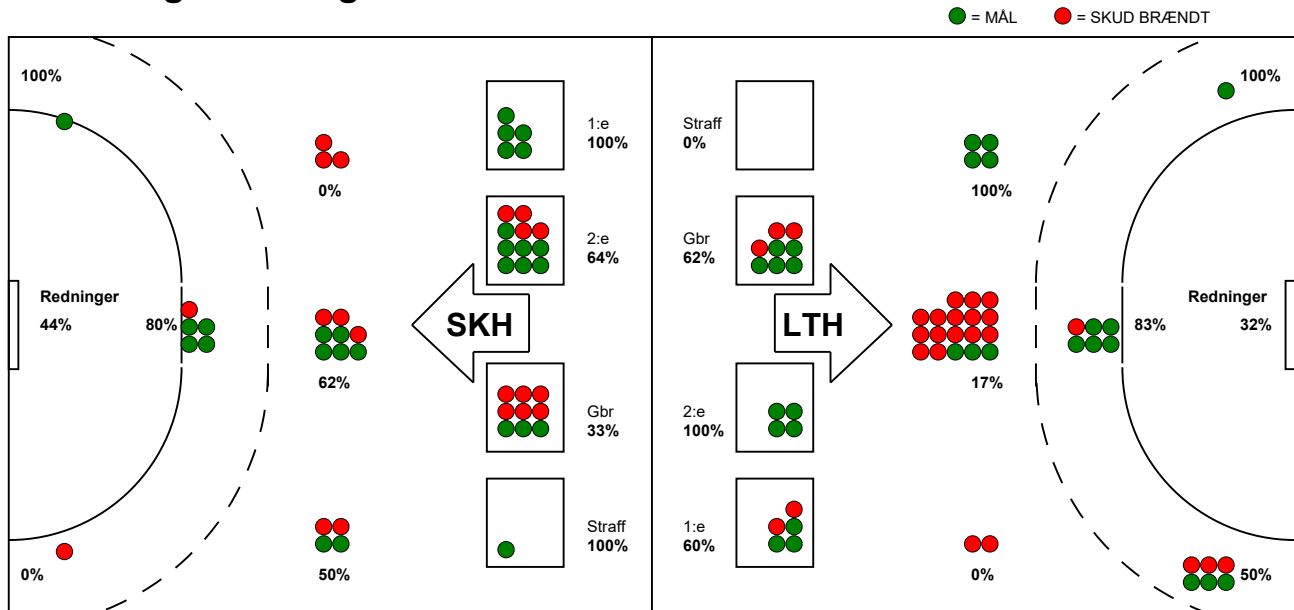

KAMPRAPPORT

Lemvig-Thyborøn Håndbold - Skjern Håndbold 28 - 28 (12 - 15)

590152 / 2-2-2024 / Jysk Energi Arena Lemvig / Herreligaen

Fordeling af mål og skud:

Gbr=Gennembrud. 1.f=Kontra første bølge. 2.f=Kontra anden bølge

Angrebet sluttede med:

Tekn. Fejl

2 min

Assist

Skuddene endte med:

Målforskel i løbet af kampen: