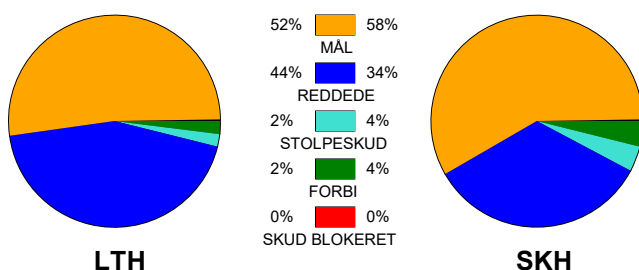

Skuddene endte med: