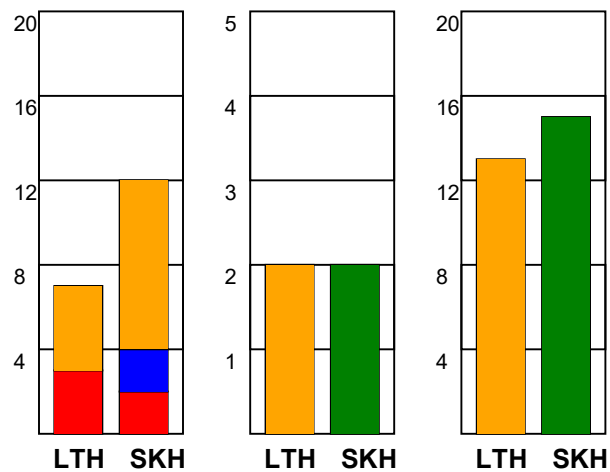

KAMPRAPPORT

Lemvig-Thyborøn Håndbold - Skjern Håndbold 28 - 28 (12 - 15)

590152 / 2-2-2024 / Jysk Energi Arena Lemvig / Herreligaen

Fordeling af mål og skud:

Gbr=Gennembrud. 1.f=Kontra første bølge. 2.f=Kontra anden bølge

Angrebet sluttede med:

Tekn. Fejl

2 min

Assist

Skuddene endte med:

Målforskel i løbet af kampen: