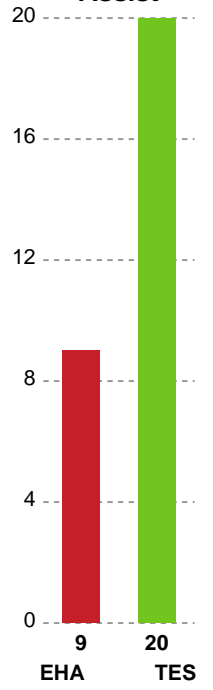

Markspillere

Nr	Navn	Mål/Skud	Straffe-mål/skud	Total Mål/Skud	Assist	Tilkendt straffe	Forårsagede straffe	Rødt kort	Tabt bold	Bold erob.	Fejl aflv.	Regelbrud	2min udvis.	MEP
6	Clara MONTI DANIELSSON	4/6 66.67%	0/0 0%	4/6 66.67%	0	0	0	0	0	0	0	1	0	1.9
13	Marit Malm FRAFJORD	0/0 0%	0/0 0%	0/0 0%	0	0	0	0	0	1	0	0	0	0.3
14	Kristine BREISTØL	4/7 57.14%	1/1 100%	5/8 62.5%	3	0	1	0	1	0	2	1	1	1.82
19	Line JØRGENSEN	0/0 0%	0/0 0%	0/0 0%	0	0	0	0	0	0	0	0	0	0
20	Marit Røsberg JACOBSEN	7/8 87.5%	0/0 0%	7/8 87.5%	3	0	1	0	1	2	0	0	0	5.65
23	Elma HALILCEVIC	2/5 40%	0/0 0%	2/5 40%	0	0	0	0	0	2	0	0	0	1.02
24	Sanna Charlotte SOLBERG	5/5 100%	0/0 0%	5/5 100%	0	0	0	0	0	0	0	0	0	3.75
29	Annette JENSEN	2/4 50%	0/0 0%	2/4 50%	5	1	0	0	0	1	1	0	0	2.47
51	Vilde Mortensen INGSTAD	0/1 0%	0/0 0%	0/1 0%	1	0	0	0	0	0	0	0	0	-0.1
71	Kristina LISCEVIC	2/4 50%	0/0 0%	2/4 50%	5	0	0	0	0	2	5	1	0	0.55
79	Estavana POLMAN	8/10 80%	0/0 0%	8/10 80%	2	0	0	0	0	0	0	2	0	5.3

Fordeling af mål og skud

EH Aalborg - Team Esbjerg - 22-35 (8-18)

Intet billede angivet

679377 / 16.01.2019, 19.30 / Nr.Sundby Idr-Ctr, Hal 1 / HTH Ligaen - Grundspil

Angrebet sluttede med:

Skuddene endte med:

Teknisk fejl

2 min

Assist

Målforskel i løbet af kampen

Shotplot for Anden halvleg

EH Aalborg - Team Esbjerg - 22-35 (8-18)

679377 / 16.01.2019, 19.30 / Nr.Sundby Idr-Ctr, Hal 1 / HTH Ligaen - Grundspil

Intet billede angivet