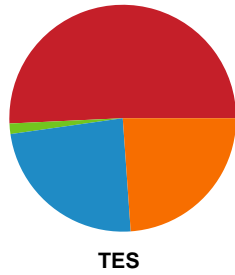

Fordeling af mål og skud

EH Aalborg - Team Esbjerg - 22-35 (8-18)

Intet billede angivet

679377 / 16.01.2019, 19.30 / Nr.Sundby Idr-Ctr, Hal 1 / HTH Ligaen - Grundspil

Angrebet sluttede med:

Skuddene endte med: