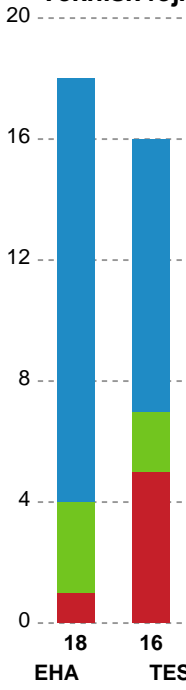

Markspillere

Nr	Navn	Mål/Skud	Straffe-mål/skud	Total Mål/Skud	Assist	Tilkendt straffe	Forårsagede straffe	Rødt kort	Tabt bold	Bold erob.	Fejl aflv.	Regelbrud	2min udvis.	MEP
6	Clara MONTI DANIELSSON	4/6 66.67%	0/0 0%	4/6 66.67%	0	0	0	0	0	0	0	1	0	1.9
13	Marit Malm FRAFJORD	0/0 0%	0/0 0%	0/0 0%	0	0	0	0	0	1	0	0	0	0.3
14	Kristine BREISTØL	4/7 57.14%	1/1 100%	5/8 62.5%	3	0	1	0	1	0	2	1	1	1.82
19	Line JØRGENSEN	0/0 0%	0/0 0%	0/0 0%	0	0	0	0	0	0	0	0	0	0
20	Marit Røsberg JACOBSEN	7/8 87.5%	0/0 0%	7/8 87.5%	3	0	1	0	1	2	0	0	0	5.65
23	Elma HALILCEVIC	2/5 40%	0/0 0%	2/5 40%	0	0	0	0	0	2	0	0	0	1.02
24	Sanna Charlotte SOLBERG	5/5 100%	0/0 0%	5/5 100%	0	0	0	0	0	0	0	0	0	3.75
29	Annette JENSEN	2/4 50%	0/0 0%	2/4 50%	5	1	0	0	0	1	1	0	0	2.47
51	Vilde Mortensen INGSTAD	0/1 0%	0/0 0%	0/1 0%	1	0	0	0	0	0	0	0	0	-0.1
71	Kristina LISCEVIC	2/4 50%	0/0 0%	2/4 50%	5	0	0	0	0	2	5	1	0	0.55
79	Estavana POLMAN	8/10 80%	0/0 0%	8/10 80%	2	0	0	0	0	0	0	2	0	5.3

Fordeling af mål og skud

EH Aalborg - Team Esbjerg - 22-35 (8-18)

Intet billede angivet

679377 / 16.01.2019, 19.30 / Nr.Sundby Idr-Ctr, Hal 1 / HTH Ligaen - Grundspil

Angrebet sluttede med:

Skuddene endte med:

Teknisk fejl

2 min

Assist

Målforskel i løbet af kampen

Shotplot for Anden halvleg

EH Aalborg - Team Esbjerg - 22-35 (8-18)

679377 / 16.01.2019, 19.30 / Nr.Sundby Idr-Ctr, Hal 1 / HTH Ligaen - Grundspil

Intet billede angivet