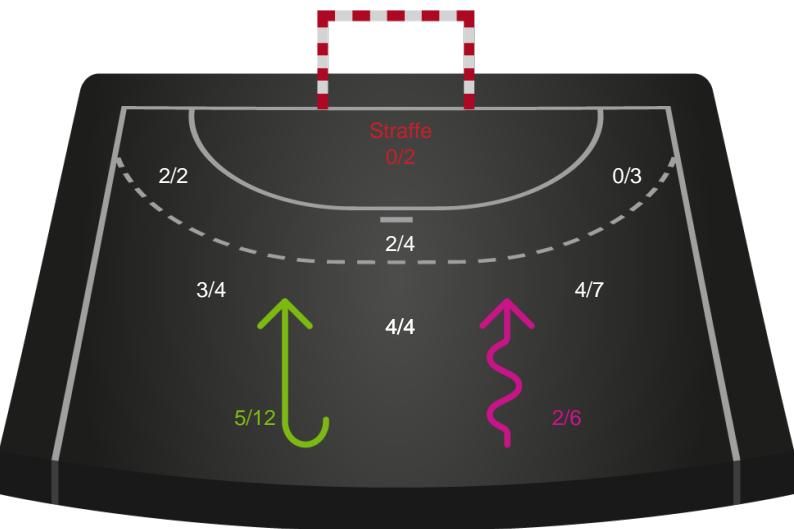

Team Esbjerg

Redningsdiagram