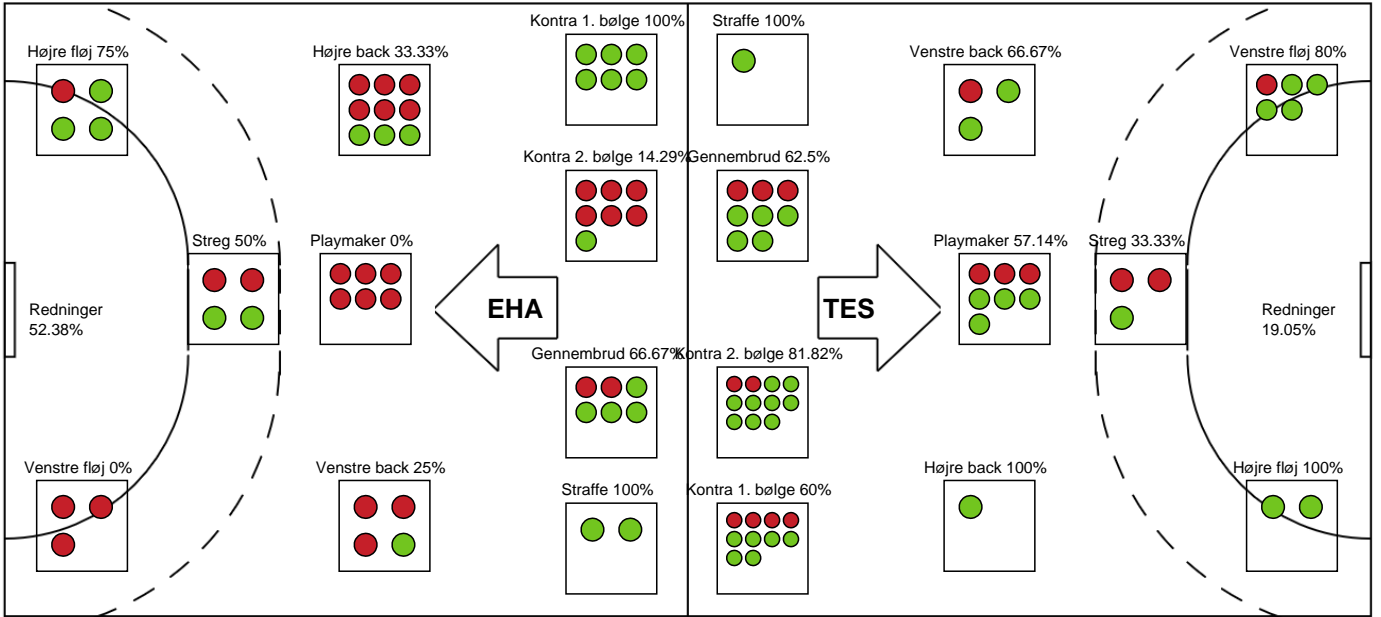

Markspillere

Nr	Navn	Mål/Skud	Straffe-mål/skud	Total Mål/Skud	Assist	Tilkendt straffe	Forårsagede straffe	Rødt kort	Tabt bold	Bold erob.	Fejl aflv.	Regelbrud	2min udvis.	MEP
6	Clara MONTI DANIELSSON	4/6 66.67%	0/0 0%	4/6 66.67%	0	0	0	0	0	0	0	1	0	1.9
13	Marit Malm FRAFJORD	0/0 0%	0/0 0%	0/0 0%	0	0	0	0	0	1	0	0	0	0.3
14	Kristine BREISTØL	4/7 57.14%	1/1 100%	5/8 62.5%	3	0	1	0	1	0	2	1	1	1.82
19	Line JØRGENSEN	0/0 0%	0/0 0%	0/0 0%	0	0	0	0	0	0	0	0	0	0
20	Marit Røsberg JACOBSEN	7/8 87.5%	0/0 0%	7/8 87.5%	3	0	1	0	1	2	0	0	0	5.65
23	Elma HALILCEVIC	2/5 40%	0/0 0%	2/5 40%	0	0	0	0	0	2	0	0	0	1.02
24	Sanna Charlotte SOLBERG	5/5 100%	0/0 0%	5/5 100%	0	0	0	0	0	0	0	0	0	3.75
29	Annette JENSEN	2/4 50%	0/0 0%	2/4 50%	5	1	0	0	0	1	1	0	0	2.47
51	Vilde Mortensen INGSTAD	0/1 0%	0/0 0%	0/1 0%	1	0	0	0	0	0	0	0	0	-0.1
71	Kristina LISCEVIC	2/4 50%	0/0 0%	2/4 50%	5	0	0	0	0	2	5	1	0	0.55
79	Estavana POLMAN	8/10 80%	0/0 0%	8/10 80%	2	0	0	0	0	0	0	2	0	5.3

Fordeling af mål og skud

EH Aalborg - Team Esbjerg - 22-35 (8-18)

Intet billede angivet

679377 / 16.01.2019, 19.30 / Nr.Sundby Idr-Ctr, Hal 1 / HTH Ligaen - Grundspil

Angrebet sluttede med:

Skuddene endte med: