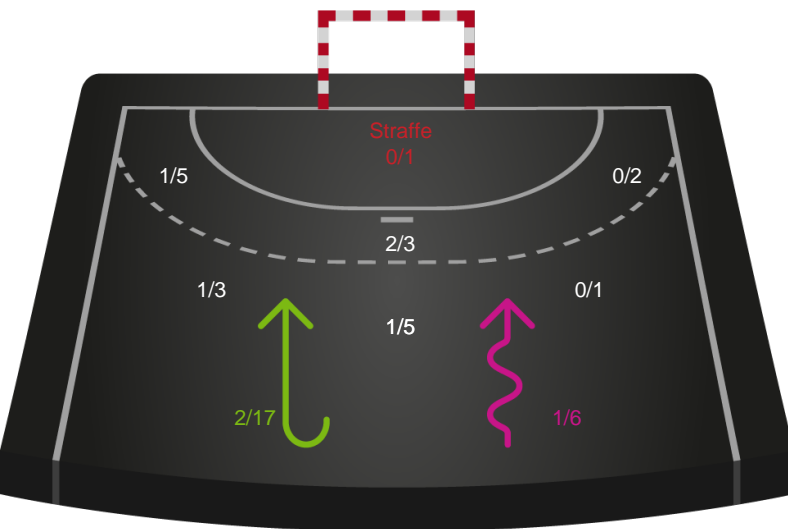

Shotplot for Total

EH Aalborg - Team Esbjerg - 22-35 (8-18)

679377 / 16.01.2019, 19.30 / Nr.Sundby Idr-Ctr, Hal 1 / HTH Ligaen - Grundspil

Intet billede angivet

EH Aalborg

Redningsdiagram

Kontra

Gennembrud