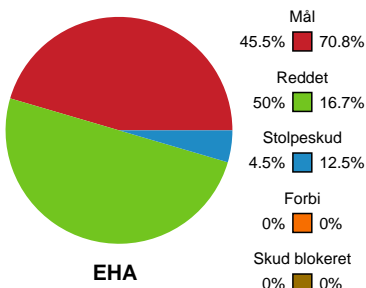

Fordeling af mål og skud

EH Aalborg - Team Esbjerg - 22-35 (8-18)

Intet billede angivet

679377 / 16.01.2019, 19.30 / Nr.Sundby Idr-Ctr, Hal 1 / HTH Ligaen - Grundspil

Angrebet sluttede med:

Skuddene endte med: