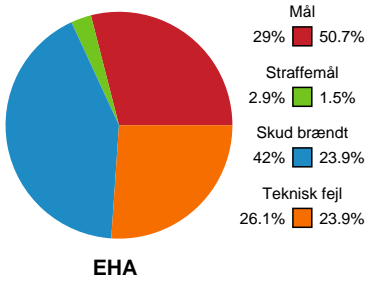

Fordeling af mål og skud

EH Aalborg - Team Esbjerg - 22-35 (8-18)

Intet billede angivet

679377 / 16.01.2019, 19.30 / Nr.Sundby Idr-Ctr, Hal 1 / HTH Ligaen - Grundspil

Angrebet sluttede med:

Skuddene endte med: