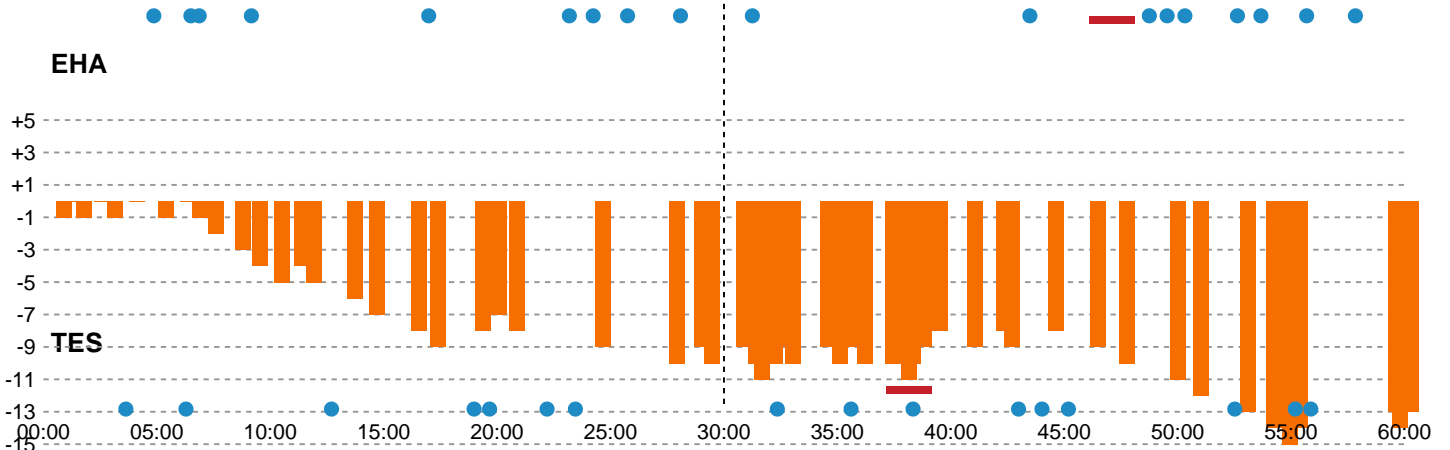

Fordeling af mål og skud

EH Aalborg - Team Esbjerg - 22-35 (8-18)

Intet billede angivet

679377 / 16.01.2019, 19.30 / Nr.Sundby Idr-Ctr, Hal 1 / HTH Ligaen - Grundspil

Angrebet sluttede med:

Skuddene endte med:

Teknisk fejl

2 min

Assist

Målforskel i løbet af kampen

Shotplot for Anden halvleg

EH Aalborg - Team Esbjerg - 22-35 (8-18)

679377 / 16.01.2019, 19.30 / Nr.Sundby Idr-Ctr, Hal 1 / HTH Ligaen - Grundspil

Intet billede angivet