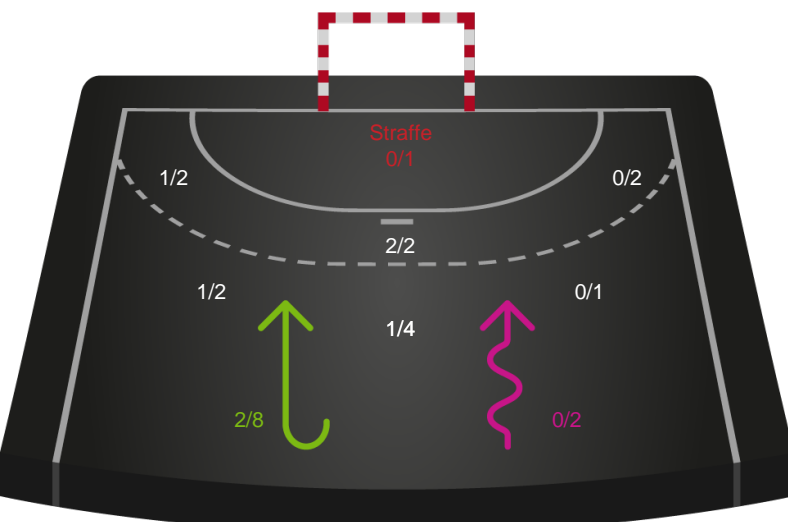

Shotplot for Anden halvleg

EH Aalborg - Team Esbjerg - 22-35 (8-18)

679377 / 16.01.2019, 19.30 / Nr.Sundby Idr-Ctr, Hal 1 / HTH Ligaen - Grundspil

Intet billede angivet

EH Aalborg

Redningsdiagram