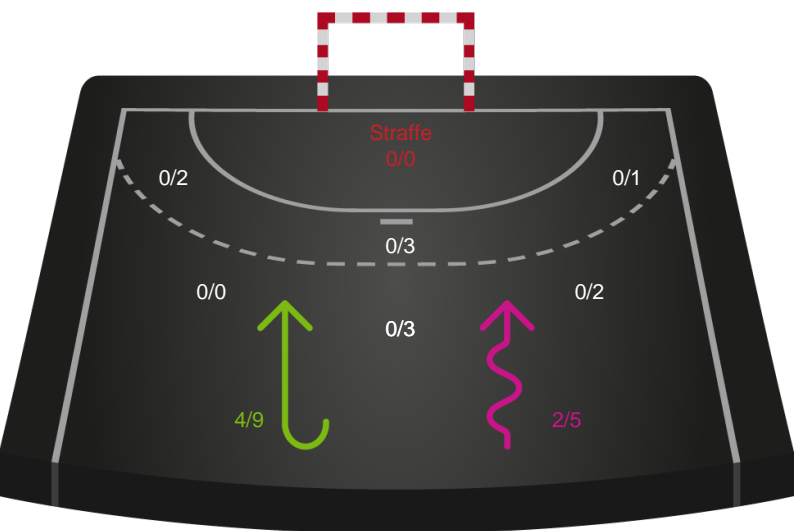

EH Aalborg

Redningsdiagram