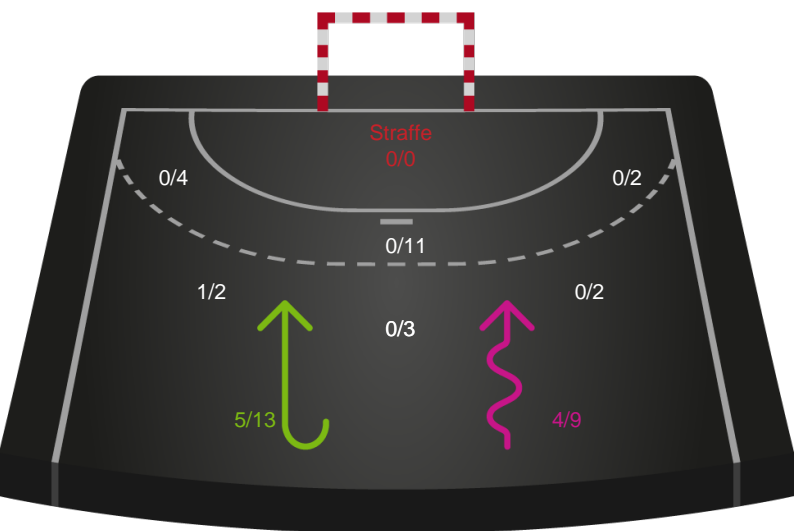

EH Aalborg

Redningsdiagram