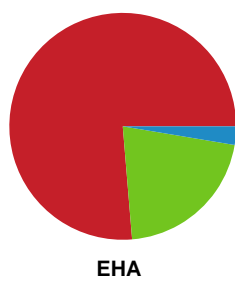

Fordeling af mål og skud

Ikast Håndbold - EH Aalborg - 39-34 (20-16)

748338 / 26.03.2025, 18.30 / IBF Arena Hal A / Kvindeligaen - Grundspil

Angrebet sluttede med:

Skuddene endte med:

Teknisk fejl

2 min

Assist