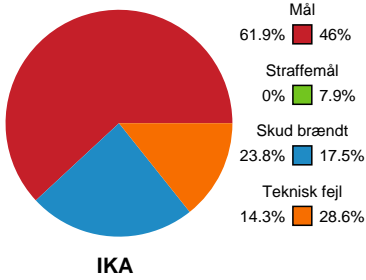

KAMPHÆNDELSER

Ikast Håndbold - EH Aalborg - 39-34 (20-16)

748338 / 26.03.2025, 18.30 / IBF Arena Hal A / Kvindeligaen - Grundspil

Ikast Håndbold		EH Aalborg	
		Assist - 19 Mette BRANDT Målvogter - 12 Filippa IDÉHN	
53:56	Skud reddet - Venstre back - 25 Laura SCHYTZ Retur Målvogter - 16 Johanne GRAUGAARD	35-29	
54:17	Mål - Streg - 7 Stine SKOGRAND Målvogter - 16 Johanne GRAUGAARD	36-29	
		36-29	Fejlaflevering - 19 Mette BRANDT Bolderobring - 22 Lærke NOLSØE
55:08	Mål - Kontra 1. bølge - 22 Lærke NOLSØE	37-29	55:03
		37-30	Mål - Højre fløj - 28 Maiken SKOV Assist - 19 Mette BRANDT Målvogter - 12 Filippa IDÉHN
56:05	Fejlaflevering - 27 Clara Mendgaard SØRENSEN	37-30	55:31
56:29	Udvisning - 27 Clara Mendgaard SØRENSEN	37-30	
		37-31	Mål - Gennembrud - 21 Frederikke GULMARK Målvogter - 12 Filippa IDÉHN
57:17	Fejlaflevering - 25 Laura SCHYTZ Bolderobring - 28 Maiken SKOV	37-31	56:43
		37-32	Mål - Kontra 1. bølge - 22 Mirja LYNGSØ
58:12	Mål - Streg - 19 Amanda Loft HANSEN Assist - 14 Emma LINDQVIST Målvogter - 16 Johanne GRAUGAARD	38-32	57:26
		38-33	Mål - Streg - 9 Camilla THORHAUGE Assist - 22 Mirja LYNGSØ Målvogter - 12 Filippa IDÉHN
58:40	Team timeout	38-33	58:26
58:58	Mål - Streg - 19 Amanda Loft HANSEN Assist - 28 Sofie MØLLER Målvogter - 16 Johanne GRAUGAARD	39-33	
		39-34	Mål - Streg - 22 Mirja LYNGSØ Assist - 21 Frederikke GULMARK Målvogter - 12 Filippa IDÉHN
59:28	Skud forbi - Kontra 2. bølge - 19 Amanda Loft HANSEN Målvogter - 16 Johanne GRAUGAARD	39-34	59:18
		39-34	Skud på stolpe - Højre fløj - 28 Maiken SKOV Målvogter - 12 Filippa IDÉHN
60:00	Fuldtid kl 19:57:07	39-34	60:00
60:00	Kamp slut kl 19:57:10	39-34	

Fordeling af mål og skud

Ikast Håndbold - EH Aalborg - 39-34 (20-16)

748338 / 26.03.2025, 18.30 / IBF Arena Hal A / Kvindeligaen - Grundspil

Angrebet sluttede med:

Skuddene endte med:

Teknisk fejl

2 min

Assist