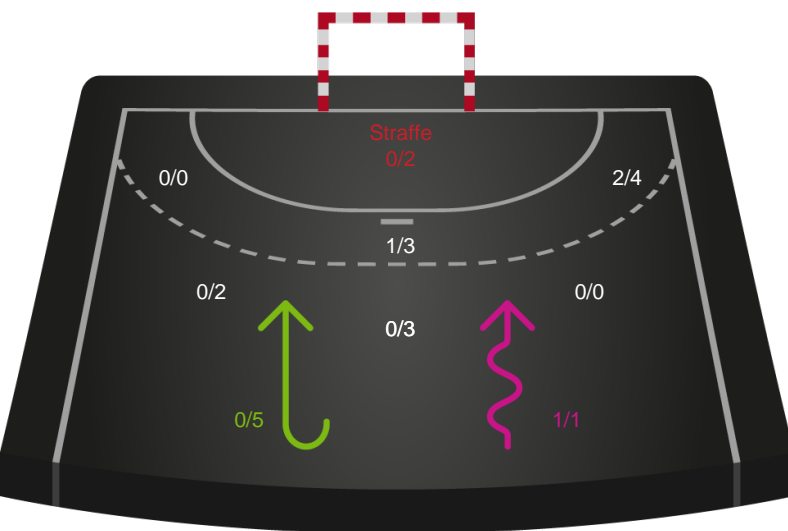

Målforskel i løbet af kampen

Shotplot for Første halvleg

Ikast Håndbold - EH Aalborg - 39-34 (20-16)

748338 / 26.03.2025, 18.30 / IBF Arena Hal A / Kvindeligaen - Grundspil

Ikast Håndbold

Redningsdiagram

Kontra