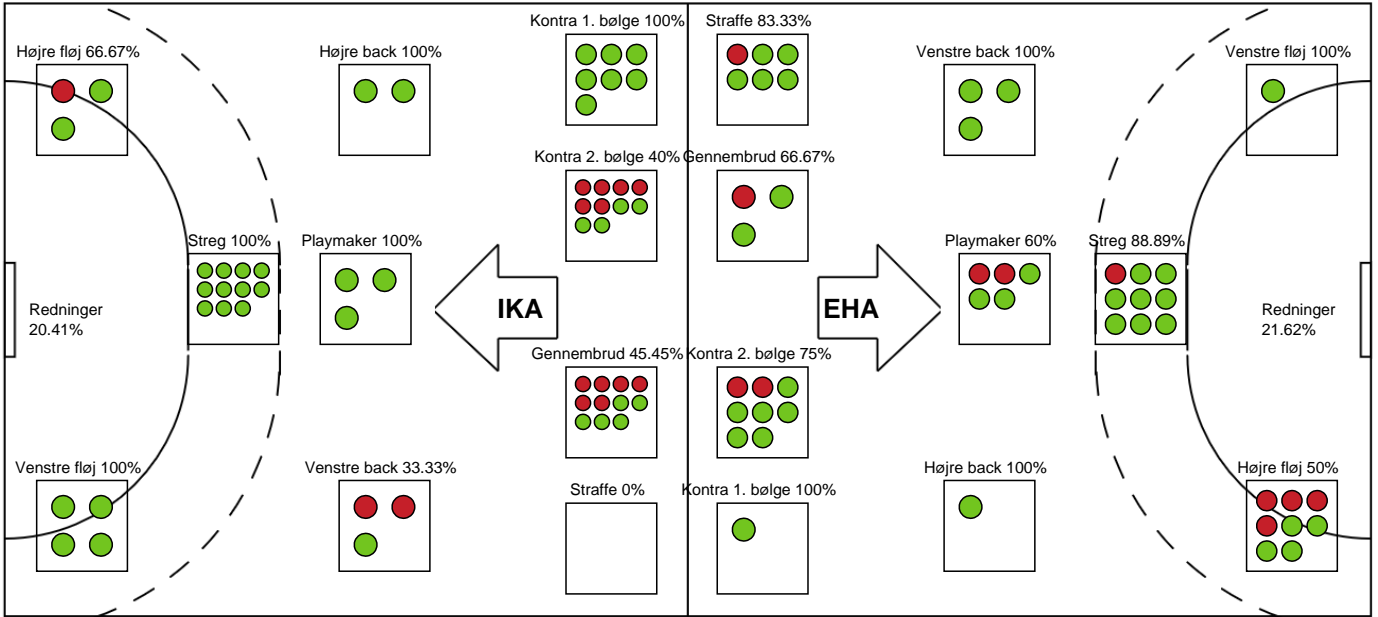

KAMPHÆNDELSER

Ikast Håndbold - EH Aalborg - 39-34 (20-16)

748338 / 26.03.2025, 18.30 / IBF Arena Hal A / Kvindeligaen - Grundspil

Ikast Håndbold		EH Aalborg	
		Assist - 19 Mette BRANDT Målvogter - 12 Filippa IDÉHN	
53:56	Skud reddet - Venstre back - 25 Laura SCHYTZ Retur Målvogter - 16 Johanne GRAUGAARD	35-29	
54:17	Mål - Streg - 7 Stine SKOGRAND Målvogter - 16 Johanne GRAUGAARD	36-29	
		36-29	Fejlaflevering - 19 Mette BRANDT Bolderobring - 22 Lærke NOLSØE
55:08	Mål - Kontra 1. bølge - 22 Lærke NOLSØE	37-29	55:03
		37-30	Mål - Højre fløj - 28 Maiken SKOV Assist - 19 Mette BRANDT Målvogter - 12 Filippa IDÉHN
56:05	Fejlaflevering - 27 Clara Mendgaard SØRENSEN	37-30	55:31
56:29	Udvisning - 27 Clara Mendgaard SØRENSEN	37-30	
		37-31	Mål - Gennembrud - 21 Frederikke GULMARK Målvogter - 12 Filippa IDÉHN
57:17	Fejlaflevering - 25 Laura SCHYTZ Bolderobring - 28 Maiken SKOV	37-31	56:43
		37-32	Mål - Kontra 1. bølge - 22 Mirja LYNGSØ
58:12	Mål - Streg - 19 Amanda Loft HANSEN Assist - 14 Emma LINDQVIST Målvogter - 16 Johanne GRAUGAARD	38-32	57:26
		38-33	Mål - Streg - 9 Camilla THORHAUGE Assist - 22 Mirja LYNGSØ Målvogter - 12 Filippa IDÉHN
58:40	Team timeout	38-33	58:26
58:58	Mål - Streg - 19 Amanda Loft HANSEN Assist - 28 Sofie MØLLER Målvogter - 16 Johanne GRAUGAARD	39-33	
		39-34	Mål - Streg - 22 Mirja LYNGSØ Assist - 21 Frederikke GULMARK Målvogter - 12 Filippa IDÉHN
59:28	Skud forbi - Kontra 2. bølge - 19 Amanda Loft HANSEN Målvogter - 16 Johanne GRAUGAARD	39-34	59:18
		39-34	Skud på stolpe - Højre fløj - 28 Maiken SKOV Målvogter - 12 Filippa IDÉHN
60:00	Fuldtid kl 19:57:07	39-34	60:00
60:00	Kamp slut kl 19:57:10	39-34	

Fordeling af mål og skud

Ikast Håndbold - EH Aalborg - 39-34 (20-16)

748338 / 26.03.2025, 18.30 / IBF Arena Hal A / Kvindeligaen - Grundspil

Angrebet sluttede med:

Skuddene endte med:

Teknisk fejl

2 min

Assist