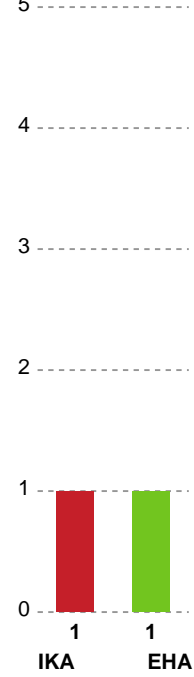

Fordeling af mål og skud

Ikast Håndbold - EH Aalborg - 39-34 (20-16)

748338 / 26.03.2025, 18.30 / IBF Arena Hal A / Kvindeligaen - Grundspil

Angrebet sluttede med:

Skuddene endte med:

Teknisk fejl

2 min

Assist

Målforskel i løbet af kampen

Shotplot for Første halvleg

Ikast Håndbold - EH Aalborg - 39-34 (20-16)

748338 / 26.03.2025, 18.30 / IBF Arena Hal A / Kvindeligaen - Grundspil

Ikast Håndbold

Redningsdiagram

Kontra