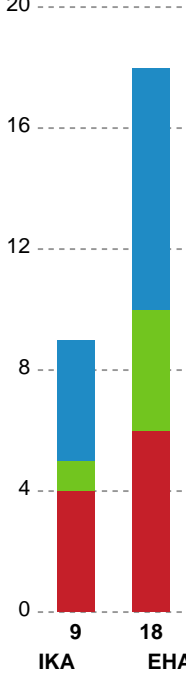

Fordeling af mål og skud

Ikast Håndbold - EH Aalborg - 39-34 (20-16)

748338 / 26.03.2025, 18.30 / IBF Arena Hal A / Kvindeligaen - Grundspil

Angrebet sluttede med:

Skuddene endte med:

Teknisk fejl

2 min

Assist

Målforskel i løbet af kampen

Shotplot for Første halvleg

Ikast Håndbold - EH Aalborg - 39-34 (20-16)

748338 / 26.03.2025, 18.30 / IBF Arena Hal A / Kvindeligaen - Grundspil

Ikast Håndbold

Redningsdiagram

Kontra