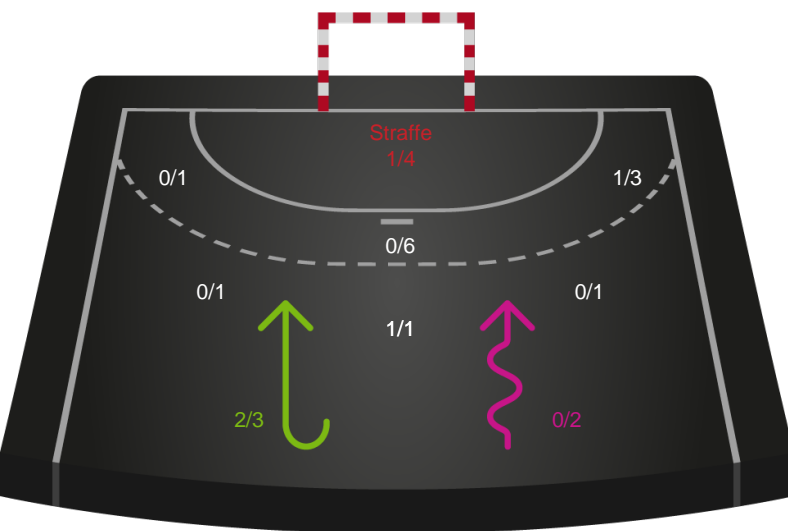

Shotplot for Anden halvleg

Ikast Håndbold - EH Aalborg - 39-34 (20-16)

748338 / 26.03.2025, 18.30 / IBF Arena Hal A / Kvindeligaen - Grundspil

Ikast Håndbold

Redningsdiagram