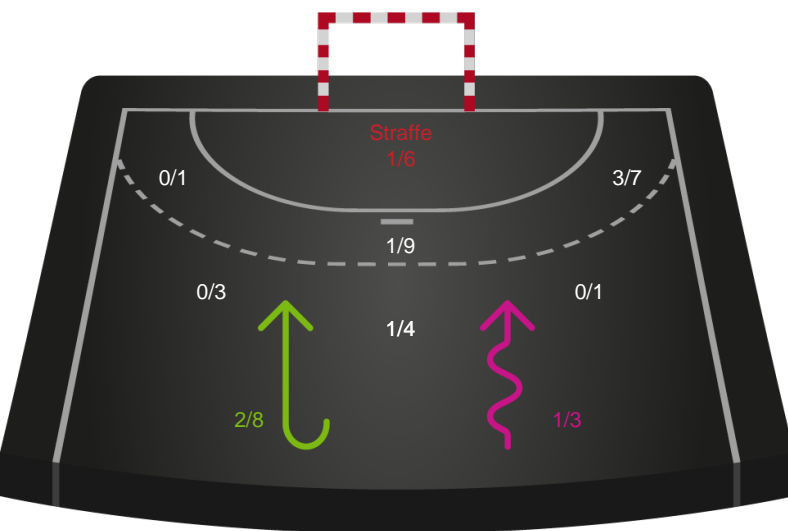

Shotplot for Total

Ikast Håndbold - EH Aalborg - 39-34 (20-16)

748338 / 26.03.2025, 18.30 / IBF Arena Hal A / Kvindeligaen - Grundspil

Ikast Håndbold

Redningsdiagram

Kontra

Gennembrud

EH Aalborg