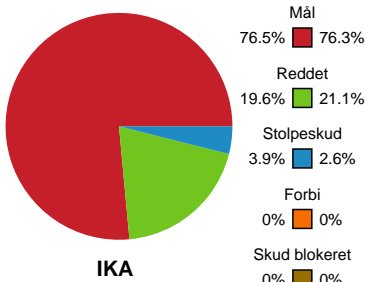

KAMPHÆNDELSER

Ikast Håndbold - EH Aalborg - 39-34 (20-16)

748338 / 26.03.2025, 18.30 / IBF Arena Hal A / Kvindeligaen - Grundspil

Ikast Håndbold		EH Aalborg	
		Assist - 19 Mette BRANDT Målvogter - 12 Filippa IDÉHN	
53:56	Skud reddet - Venstre back - 25 Laura SCHYTZ Retur Målvogter - 16 Johanne GRAUGAARD	35-29	
54:17	Mål - Streg - 7 Stine SKOGRAND Målvogter - 16 Johanne GRAUGAARD	36-29	
		36-29	Fejlaflevering - 19 Mette BRANDT Bolderobring - 22 Lærke NOLSØE
55:08	Mål - Kontra 1. bølge - 22 Lærke NOLSØE	37-29	55:03
		37-30	Mål - Højre fløj - 28 Maiken SKOV Assist - 19 Mette BRANDT Målvogter - 12 Filippa IDÉHN
56:05	Fejlaflevering - 27 Clara Mendgaard SØRENSEN	37-30	55:31
56:29	Udvisning - 27 Clara Mendgaard SØRENSEN	37-30	
		37-31	Mål - Gennembrud - 21 Frederikke GULMARK Målvogter - 12 Filippa IDÉHN
57:17	Fejlaflevering - 25 Laura SCHYTZ Bolderobring - 28 Maiken SKOV	37-31	56:43
		37-32	Mål - Kontra 1. bølge - 22 Mirja LYNGSØ
58:12	Mål - Streg - 19 Amanda Loft HANSEN Assist - 14 Emma LINDQVIST Målvogter - 16 Johanne GRAUGAARD	38-32	57:26
		38-33	Mål - Streg - 9 Camilla THORHAUGE Assist - 22 Mirja LYNGSØ Målvogter - 12 Filippa IDÉHN
58:40	Team timeout	38-33	58:26
58:58	Mål - Streg - 19 Amanda Loft HANSEN Assist - 28 Sofie MØLLER Målvogter - 16 Johanne GRAUGAARD	39-33	
		39-34	Mål - Streg - 22 Mirja LYNGSØ Assist - 21 Frederikke GULMARK Målvogter - 12 Filippa IDÉHN
59:28	Skud forbi - Kontra 2. bølge - 19 Amanda Loft HANSEN Målvogter - 16 Johanne GRAUGAARD	39-34	59:18
		39-34	Skud på stolpe - Højre fløj - 28 Maiken SKOV Målvogter - 12 Filippa IDÉHN
60:00	Fuldtid kl 19:57:07	39-34	60:00
60:00	Kamp slut kl 19:57:10	39-34	

Fordeling af mål og skud

Ikast Håndbold - EH Aalborg - 39-34 (20-16)

748338 / 26.03.2025, 18.30 / IBF Arena Hal A / Kvindeligaen - Grundspil

Angrebet sluttede med:

Skuddene endte med:

Teknisk fejl

2 min

Assist