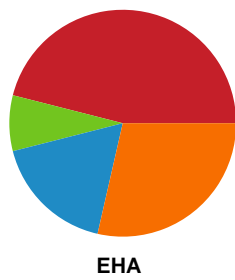

Fordeling af mål og skud

Ikast Håndbold - EH Aalborg - 39-34 (20-16)

748338 / 26.03.2025, 18.30 / IBF Arena Hal A / Kvindeligaen - Grundspil

Angrebet sluttede med:

Skuddene endte med:

Teknisk fejl

2 min

Assist