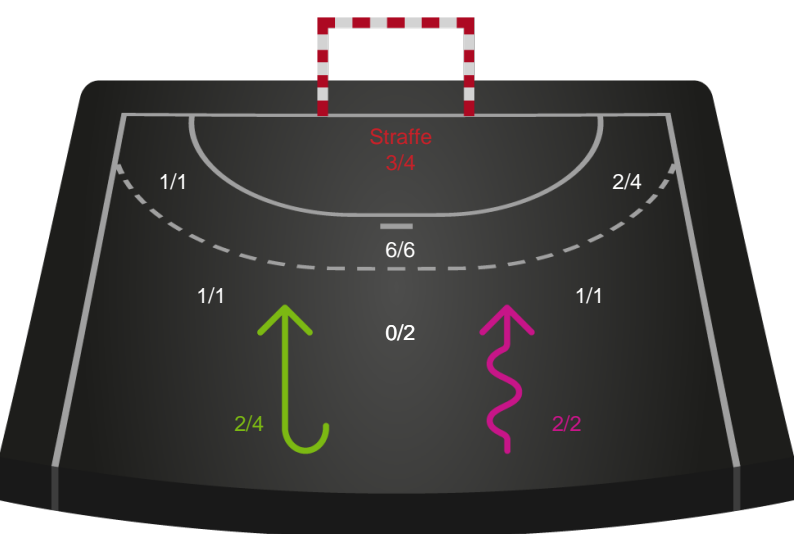

EH Aalborg

Skuddiagram