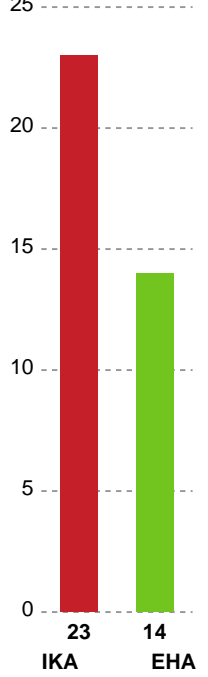

Fordeling af mål og skud

Ikast Håndbold - EH Aalborg - 39-34 (20-16)

748338 / 26.03.2025, 18.30 / IBF Arena Hal A / Kvindeligaen - Grundspil

Angrebet sluttede med:

Skuddene endte med:

Teknisk fejl

2 min

Assist

Målforskel i løbet af kampen

Shotplot for Første halvleg

Ikast Håndbold - EH Aalborg - 39-34 (20-16)

748338 / 26.03.2025, 18.30 / IBF Arena Hal A / Kvindeligaen - Grundspil

Ikast Håndbold

Redningsdiagram

Kontra