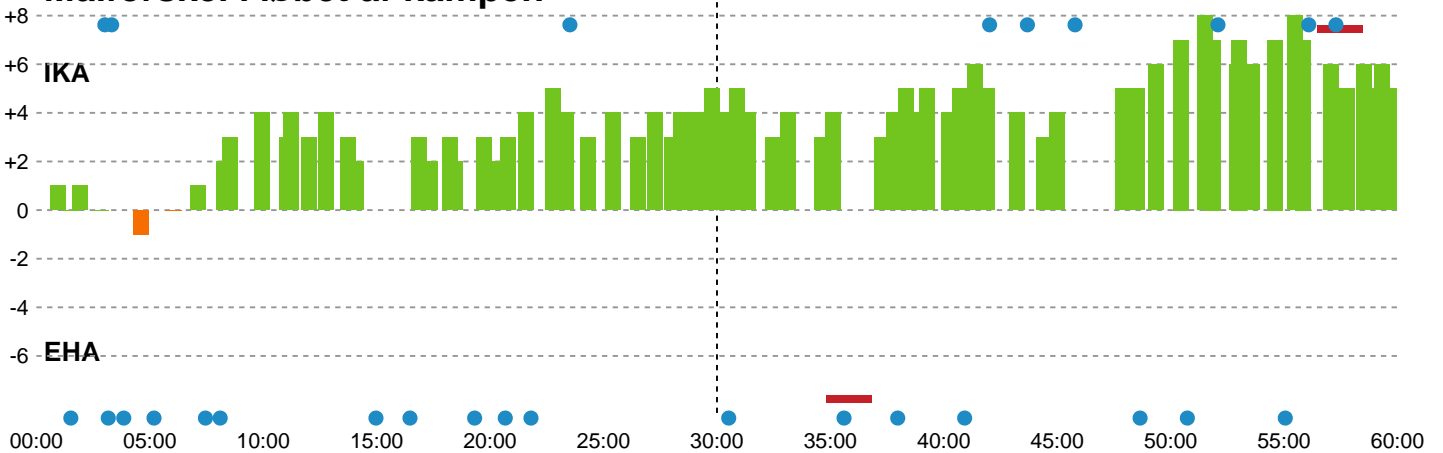

Fordeling af mål og skud

Ikast Håndbold - EH Aalborg - 39-34 (20-16)

748338 / 26.03.2025, 18.30 / IBF Arena Hal A / Kvindeligaen - Grundspil

Angrebet sluttede med:

Skuddene endte med:

Teknisk fejl

2 min

Assist

Målforskel i løbet af kampen

Shotplot for Første halvleg

Ikast Håndbold - EH Aalborg - 39-34 (20-16)

748338 / 26.03.2025, 18.30 / IBF Arena Hal A / Kvindeligaen - Grundspil

Ikast Håndbold

Redningsdiagram

Kontra