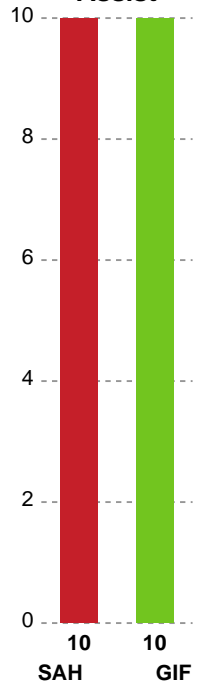

Fordeling af mål og skud

SAH - Grindsted GIF Håndbold - 33-23 (18-13)

189616 / 03.09.2025, 19.00 / Fælledhallen - bane 1 / Bambuni Herreligaen - Grundspil

Logget af: Anne Sofie Vindstrup, Christian Emil Vindstrup, Kasper Knak

Angrebet sluttede med:

Teknisk fejl

2 min

Assist

Skuddene endte med:

Regelbrud
Tabt bold
Fejlaflevering

● = Tekniske fejl — = 2 min

Målforskel i løbet af kampen

Shotplot for Første halvleg

SAH - Grindsted GIF Håndbold - 33-23 (18-13)

189616 / 03.09.2025, 19.00 / Fælledhallen - bane 1 / Bambuni Herreligaen - Grundspil

Logget af: Anne Sofie Vindstrup, Christian Emil Vindstrup, Kasper Knak