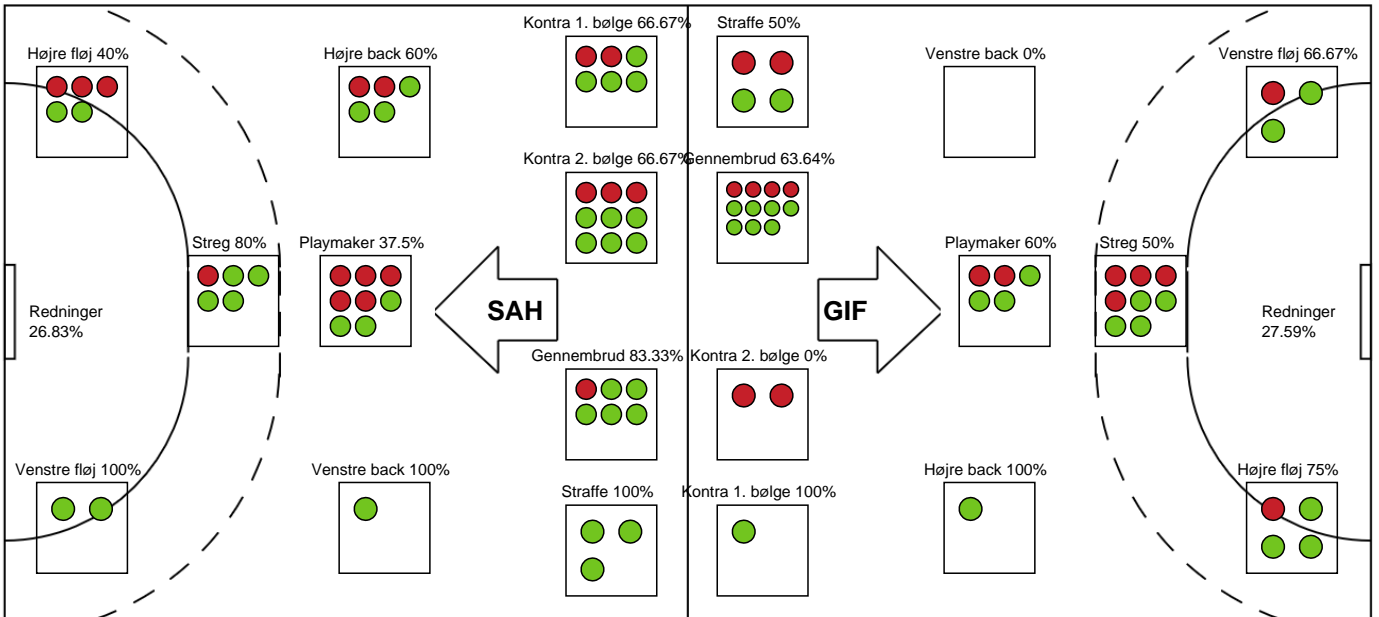

Fordeling af mål og skud

SAH - Grindsted GIF Håndbold - 33-23 (18-13)

189616 / 03.09.2025, 19.00 / FREJA Arena - bane 1 / Bambuni Herreligaen - Grundspil

Logget af: Anne Sofie Vindstrup, Christian Emil Vindstrup, Kasper Knak