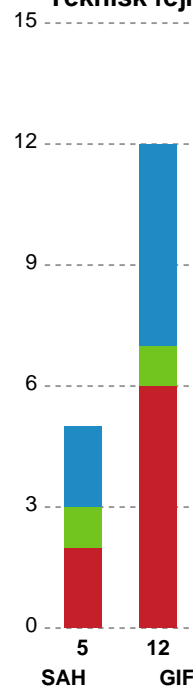

Teknisk fejl