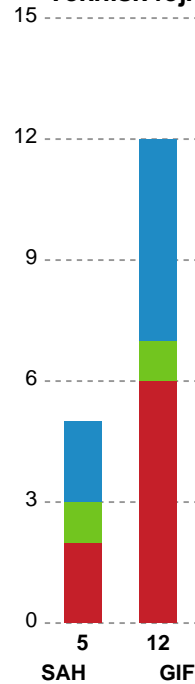

Markspillere

Nr	Navn	Mål/Skud	Straffe-mål/skud	Total Mål/Skud	Assist	Tilkendt straffe	Forårsagede straffe	Rødt kort	Tabt bold	Bold erob.	Fejl aflv.	Regelbrud	2min udvis.	MEP
3	Thomas Theilgaard	1/1 100%	0/0 0%	1/1 100%	0	0	0	0	0	0	0	0	0	0.75
4	Frederik Hildebrand Mølby	2/5 40%	0/0 0%	2/5 40%	1	1	1	0	0	0	0	1	1	0.39
7	Jakob Villemoes	2/3 66.67%	0/0 0%	2/3 66.67%	0	0	0	0	0	0	0	0	0	1.22
10	Nikolaj Svalastog	3/5 60%	1/2 50%	4/7 57.14%	1	0	0	0	0	0	0	0	0	1.92
11	Kristoffer Jessen	0/0 0%	0/0 0%	0/0 0%	0	0	0	0	0	0	0	0	1	-0.18
14	Jon Katballe	0/0 0%	0/0 0%	0/0 0%	1	0	1	0	0	0	0	0	0	0.05
15	Jonas Fuglsbjerg	3/4 75%	0/0 0%	3/4 75%	1	0	0	0	0	0	2	2	0	0.75
17	Aksel Strupstad	1/1 100%	0/0 0%	1/1 100%	0	0	1	0	0	0	0	0	0	0.55
18	Martin Risom	1/2 50%	0/0 0%	1/2 50%	2	1	0	0	1	0	1	1	0	0.42
19	Alex Anneby	0/1 0%	0/0 0%	0/1 0%	0	0	0	0	0	0	0	0	0	-0.3
21	Kristoffer Vestergaard	4/5 80%	1/2 50%	5/7 71.43%	4	1	0	0	0	0	2	0	0	3.52
22	Hjalmar Andersen	2/6 33.33%	0/0 0%	2/6 33.33%	0	0	0	0	0	0	0	0	1	-0.08
23	Jonas Neve	1/1 100%	0/0 0%	1/1 100%	0	0	0	0	0	0	0	1	0	0.6
25	Rune Overlund	1/1 100%	0/0 0%	1/1 100%	0	1	0	0	0	0	0	1	1	0.64

Fordeling af mål og skud

SAH - Grindsted GIF Håndbold - 33-23 (18-13)

189616 / 03.09.2025, 19.00 / Fælledhallen - bane 1 / Bambuni Herreligaen - Grundspil

Logget af: Anne Sofie Vindstrup, Christian Emil Vindstrup, Kasper Knak

Angrebet sluttede med:

Teknisk fejl

2 min

Assist

Skuddene endte med:

Regelbrud
Tabt bold
Fejlaflevering

● = Tekniske fejl — = 2 min

Målforskel i løbet af kampen