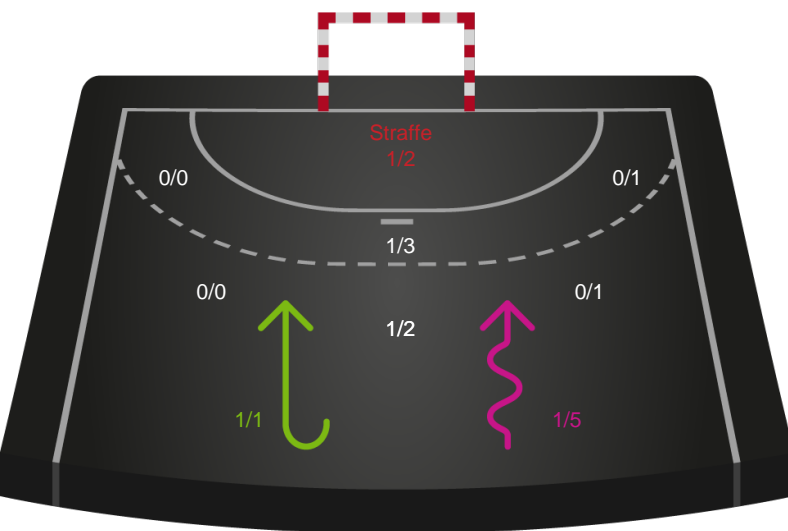

Shotplot for Anden halvleg

SAH - Grindsted GIF Håndbold - 33-23 (18-13)

189616 / 03.09.2025, 19.00 / FREJA Arena - bane 1 / Bambuni Herreligaen - Grundspil

Logget af: Anne Sofie Vindstrup, Christian Emil Vindstrup, Kasper Knak

SAH

Redningsdiagram