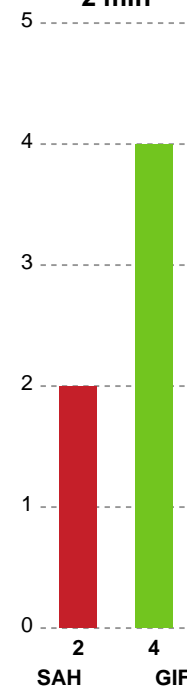

Fordeling af mål og skud

SAH - Grindsted GIF Håndbold - 33-23 (18-13)

189616 / 03.09.2025, 19.00 / FREJA Arena - bane 1 / Bambuni Herreligaen - Grundspil

Logget af: Anne Sofie Vindstrup, Christian Emil Vindstrup, Kasper Knak

Angrebet sluttede med:

Teknisk fejl

2 min

Assist

Skuddene endte med:

Regelbrud (Red)
Tabt bold (Green)
Fejlaflevering (Blue)

● = Tekniske fejl (Blue)
— = 2 min (Red)

Målforskel i løbet af kampen