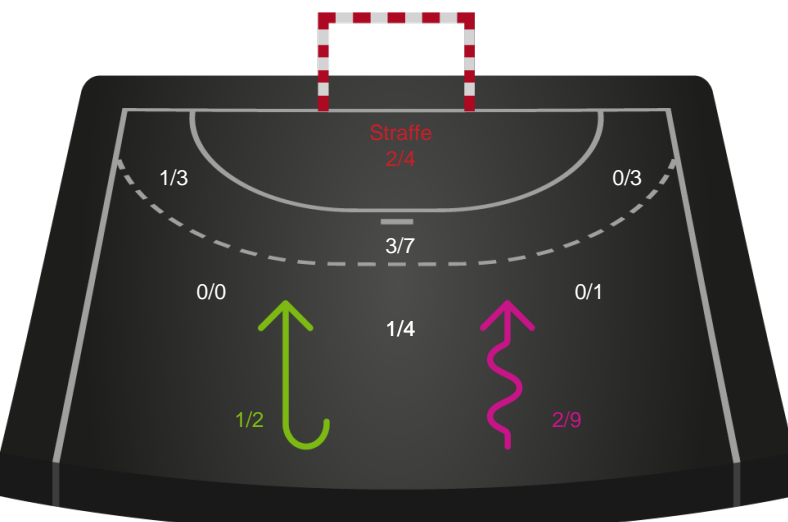

Shotplot for Total

SAH - Grindsted GIF Håndbold - 33-23 (18-13)

189616 / 03.09.2025, 19.00 / Fældhallen - bane 1 / Bambuni Herreligaen - Grundspil

Logget af: Anne Sofie Vindstrup, Christian Emil Vindstrup, Kasper Knak

SAH

Redningsdiagram