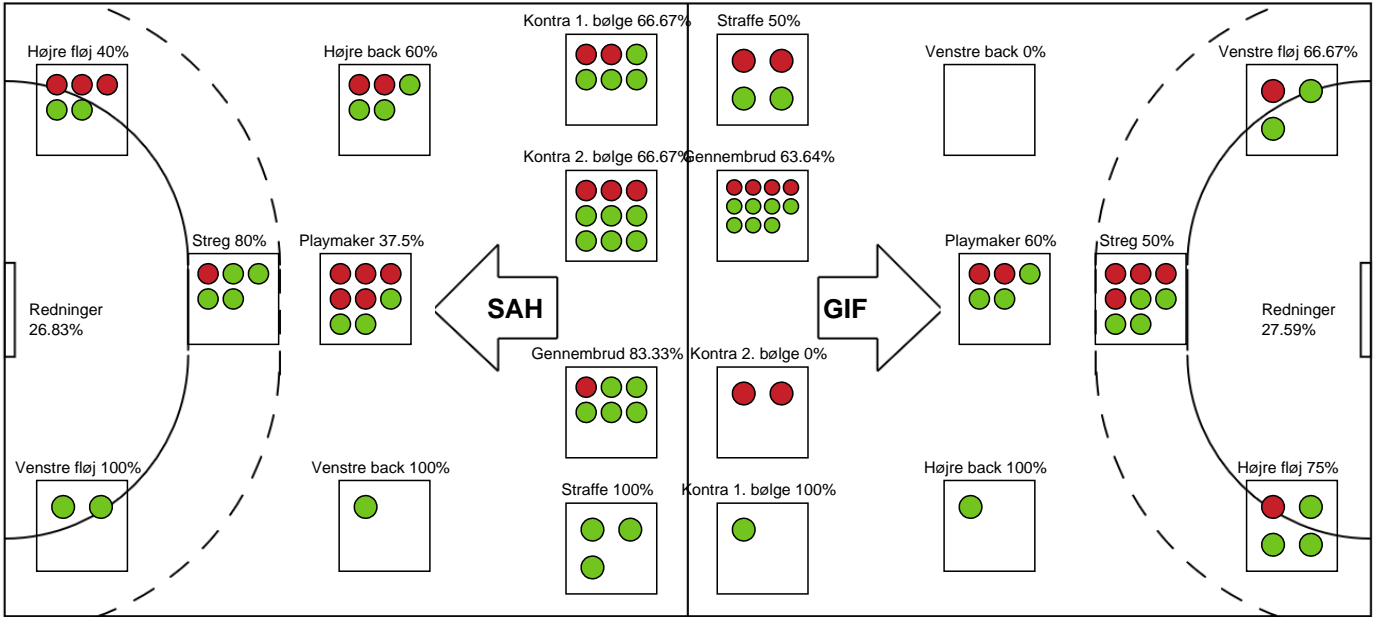

Grindsted GIF Håndbold

Målmænd

Nr	Navn	Redn/Skud	Straffe-Redn/skud	Total Redn/Skud	Mål imod	Skud forbi	Skud stolpe	Assist	Mål	Bold erob.	Fejl aflv.	Regelbrud	2 min udvis.	MEP
12	Benjamin Boye	8/22 36.36%	0/2 0%	8/24 33.33%	16	4	0	0	0	0	0	0	0	0.71
16	Christian Wetcher	3/14 21.43%	0/1 0%	3/15 20%	12	0	0	0	0	0	0	0	0	-0.64

Markspillere

Nr	Navn	Mål/Skud	Straffe-mål/skud	Total Mål/Skud	Assist	Tilkendt straffe	Forårsagede straffe	Rødt kort	Tabt bold	Bold erob.	Fejl aflv.	Regelbrud	2min udvis.	MEP
3	Thomas Theilgaard	1/1 100%	0/0 0%	1/1 100%	0	0	0	0	0	0	0	0	0	0.75
4	Frederik Hildebrand Mølby	2/5 40%	0/0 0%	2/5 40%	1	1	1	0	0	0	0	1	1	0.39
7	Jakob Villemoes	2/3 66.67%	0/0 0%	2/3 66.67%	0	0	0	0	0	0	0	0	0	1.22
10	Nikolaj Svalastog	3/5 60%	1/2 50%	4/7 57.14%	1	0	0	0	0	0	0	0	0	1.92
11	Kristoffer Jessen	0/0 0%	0/0 0%	0/0 0%	0	0	0	0	0	0	0	0	1	-0.18
14	Jon Katballe	0/0 0%	0/0 0%	0/0 0%	1	0	1	0	0	0	0	0	0	0.05
15	Jonas Fuglsbjerg	3/4 75%	0/0 0%	3/4 75%	1	0	0	0	0	0	2	2	0	0.75
17	Aksel Strupstad	1/1 100%	0/0 0%	1/1 100%	0	0	1	0	0	0	0	0	0	0.55
18	Martin Risom	1/2 50%	0/0 0%	1/2 50%	2	1	0	0	1	0	1	1	0	0.42
19	Alex Anneby	0/1 0%	0/0 0%	0/1 0%	0	0	0	0	0	0	0	0	0	-0.3
21	Kristoffer Vestergaard	4/5 80%	1/2 50%	5/7 71.43%	4	1	0	0	0	0	2	0	0	3.52
22	Hjalmar Andersen	2/6 33.33%	0/0 0%	2/6 33.33%	0	0	0	0	0	0	0	0	1	-0.08
23	Jonas Neve	1/1 100%	0/0 0%	1/1 100%	0	0	0	0	0	0	0	1	0	0.6
25	Rune Overlund	1/1 100%	0/0 0%	1/1 100%	0	1	0	0	0	0	0	1	1	0.64

Fordeling af mål og skud

SAH - Grindsted GIF Håndbold - 33-23 (18-13)

189616 / 03.09.2025, 19.00 / Fælledhallen - bane 1 / Bambuni Herreligaen - Grundspil

Logget af: Anne Sofie Vindstrup, Christian Emil Vindstrup, Kasper Knak

Angrebet sluttede med:

Teknisk fejl

2 min

Assist

Skuddene endte med:

Regelbrud
Tabt bold
Fejlaflevering

● = Tekniske fejl — = 2 min

Målforskel i løbet af kampen