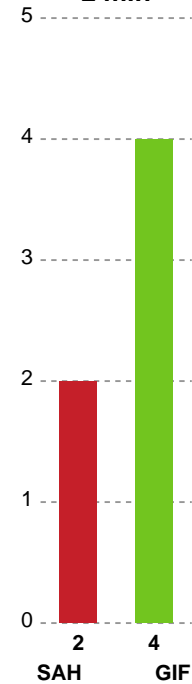

Markspillere

Nr	Navn	Mål/Skud	Straffe-mål/skud	Total Mål/Skud	Assist	Tilkendt straffe	Forårsagede straffe	Rødt kort	Tabt bold	Bold erob.	Fejl aflv.	Regelbrud	2min udvis.	MEP
3	Thomas Theilgaard	1/1 100%	0/0 0%	1/1 100%	0	0	0	0	0	0	0	0	0	0.75
4	Frederik Hildebrand Mølby	2/5 40%	0/0 0%	2/5 40%	1	1	1	0	0	0	0	1	1	0.39
7	Jakob Villemoes	2/3 66.67%	0/0 0%	2/3 66.67%	0	0	0	0	0	0	0	0	0	1.22
10	Nikolaj Svalastog	3/5 60%	1/2 50%	4/7 57.14%	1	0	0	0	0	0	0	0	0	1.92
11	Kristoffer Jessen	0/0 0%	0/0 0%	0/0 0%	0	0	0	0	0	0	0	0	1	-0.18
14	Jon Katballe	0/0 0%	0/0 0%	0/0 0%	1	0	1	0	0	0	0	0	0	0.05
15	Jonas Fuglsbjerg	3/4 75%	0/0 0%	3/4 75%	1	0	0	0	0	0	2	2	0	0.75
17	Aksel Strupstad	1/1 100%	0/0 0%	1/1 100%	0	0	1	0	0	0	0	0	0	0.55
18	Martin Risom	1/2 50%	0/0 0%	1/2 50%	2	1	0	0	1	0	1	1	0	0.42
19	Alex Anneby	0/1 0%	0/0 0%	0/1 0%	0	0	0	0	0	0	0	0	0	-0.3
21	Kristoffer Vestergaard	4/5 80%	1/2 50%	5/7 71.43%	4	1	0	0	0	0	2	0	0	3.52
22	Hjalmar Andersen	2/6 33.33%	0/0 0%	2/6 33.33%	0	0	0	0	0	0	0	0	1	-0.08
23	Jonas Neve	1/1 100%	0/0 0%	1/1 100%	0	0	0	0	0	0	0	1	0	0.6
25	Rune Overlund	1/1 100%	0/0 0%	1/1 100%	0	1	0	0	0	0	0	1	1	0.64

Fordeling af mål og skud

SAH - Grindsted GIF Håndbold - 33-23 (18-13)

189616 / 03.09.2025, 19.00 / Fælledhallen - bane 1 / Bambuni Herreligaen - Grundspil

Logget af: Anne Sofie Vindstrup, Christian Emil Vindstrup, Kasper Knak

Angrebet sluttede med:

Teknisk fejl

2 min

Assist

Skuddene endte med:

Regelbrud
Tabt bold
Fejlaflevering

● = Tekniske fejl — = 2 min

Målforskel i løbet af kampen