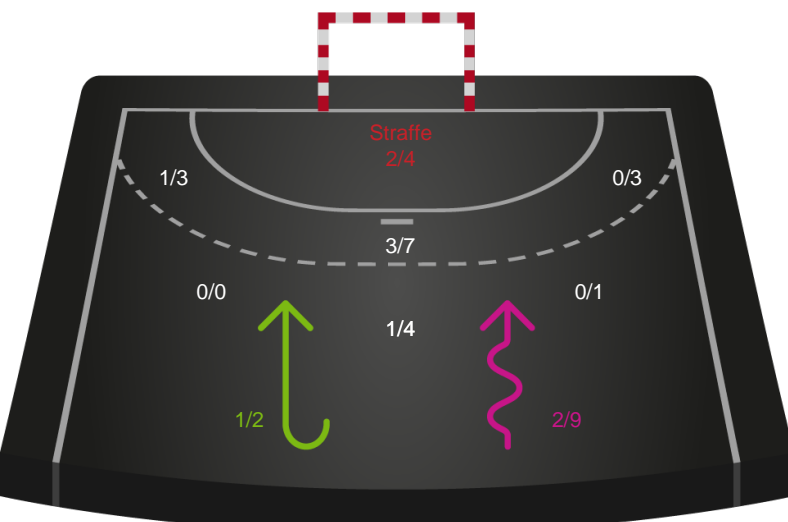

Shotplot for Total

SAH - Grindsted GIF Håndbold - 33-23 (18-13)

189616 / 03.09.2025, 19.00 / FREJA Arena - bane 1 / Bambuni Herreligaen - Grundspil

Logget af: Anne Sofie Vindstrup, Christian Emil Vindstrup, Kasper Knak

BAMBUNI
HERRELIGAEN

SAH

Redningsdiagram