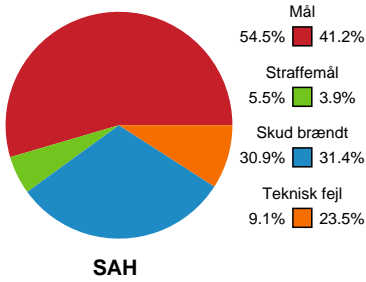

Angrebet sluttede med: