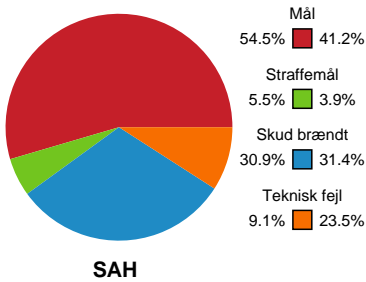

Angrebet sluttede med: