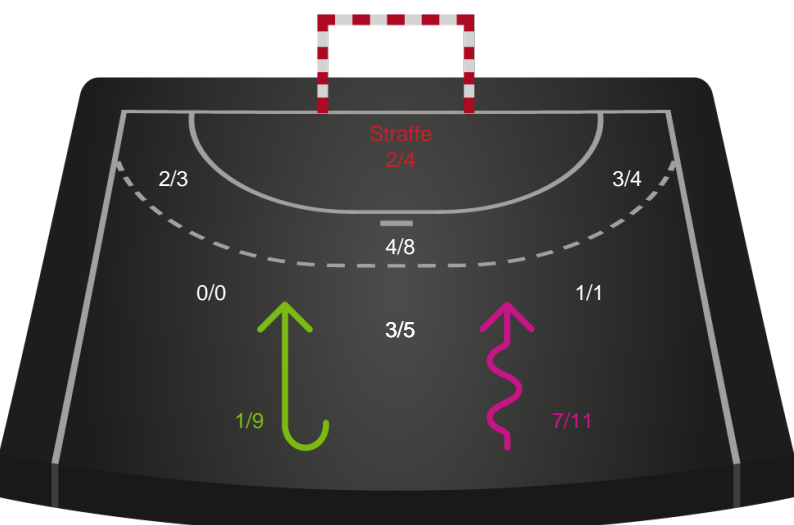

Grindsted GIF Håndbold

Skuddiagram