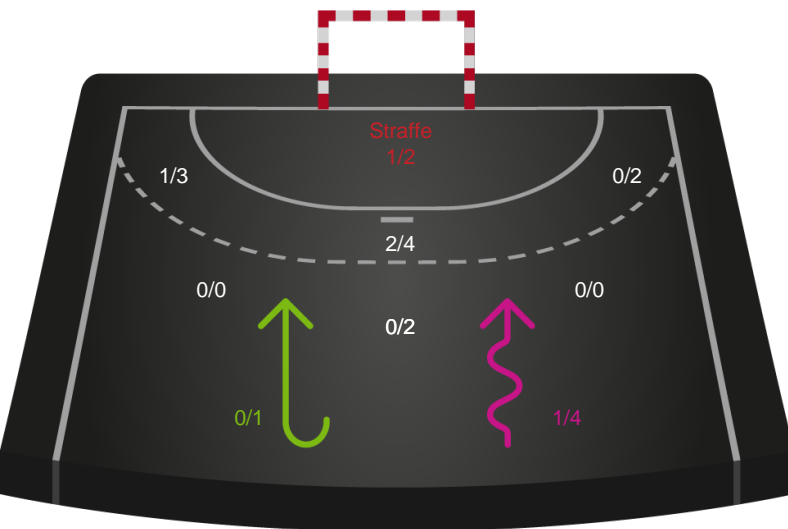

Shotplot for Første halvleg

SAH - Grindsted GIF Håndbold - 33-23 (18-13)

189616 / 03.09.2025, 19.00 / FREJA Arena - bane 1 / Bambuni Herreligaen - Grundspil

Logget af: Anne Sofie Vindstrup, Christian Emil Vindstrup, Kasper Knak

SAH

Redningsdiagram