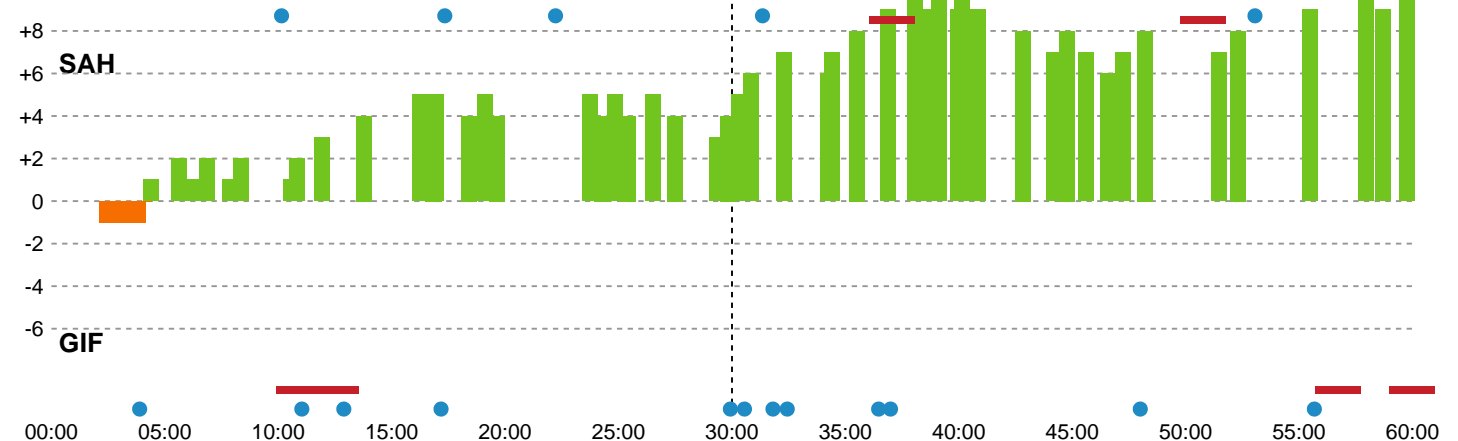

Målforskel i løbet af kampen