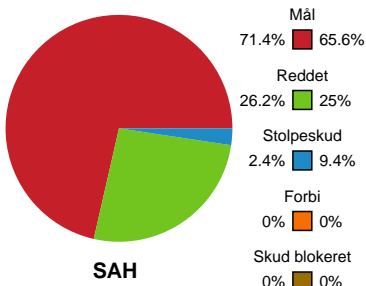

Fordeling af mål og skud

SAH - Grindsted GIF Håndbold - 33-23 (18-13)

189616 / 03.09.2025, 19.00 / Fælledhallen - bane 1 / Bambuni Herreligaen - Grundspil

Logget af: Anne Sofie Vindstrup, Christian Emil Vindstrup, Kasper Knak

Angrebet sluttede med:

Teknisk fejl

2 min

Assist

Skuddene endte med:

Regelbrud
Tabt bold
Fejlaflevering

● = Tekniske fejl — = 2 min

Målforskel i løbet af kampen

Shotplot for Første halvleg

SAH - Grindsted GIF Håndbold - 33-23 (18-13)

189616 / 03.09.2025, 19.00 / Fælledhallen - bane 1 / Bambuni Herreligaen - Grundspil

Logget af: Anne Sofie Vindstrup, Christian Emil Vindstrup, Kasper Knak