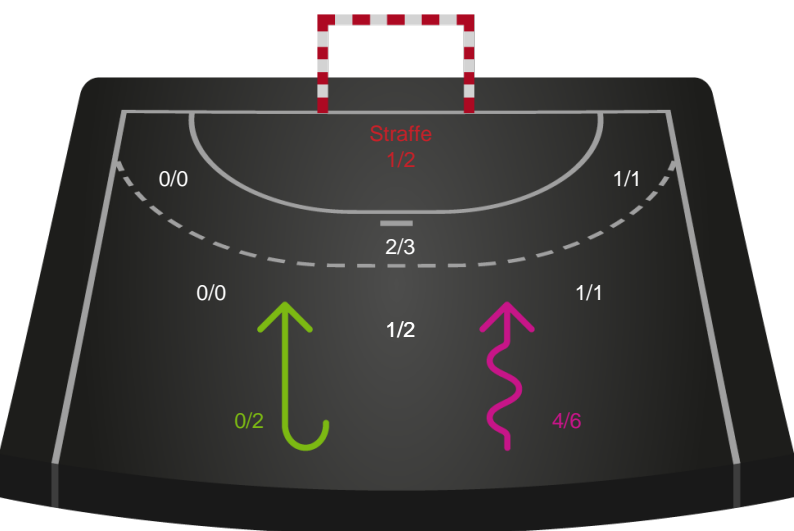

Grindsted GIF Håndbold

Skuddiagram