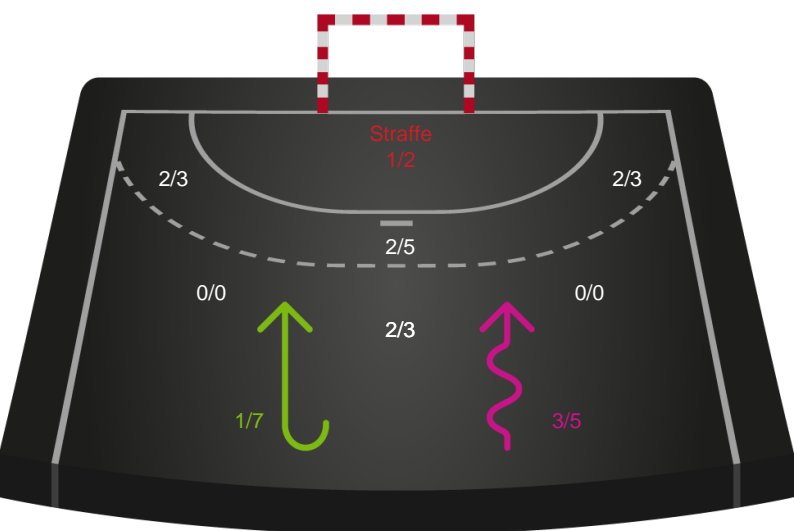

Grindsted GIF Håndbold

Skuddiagram