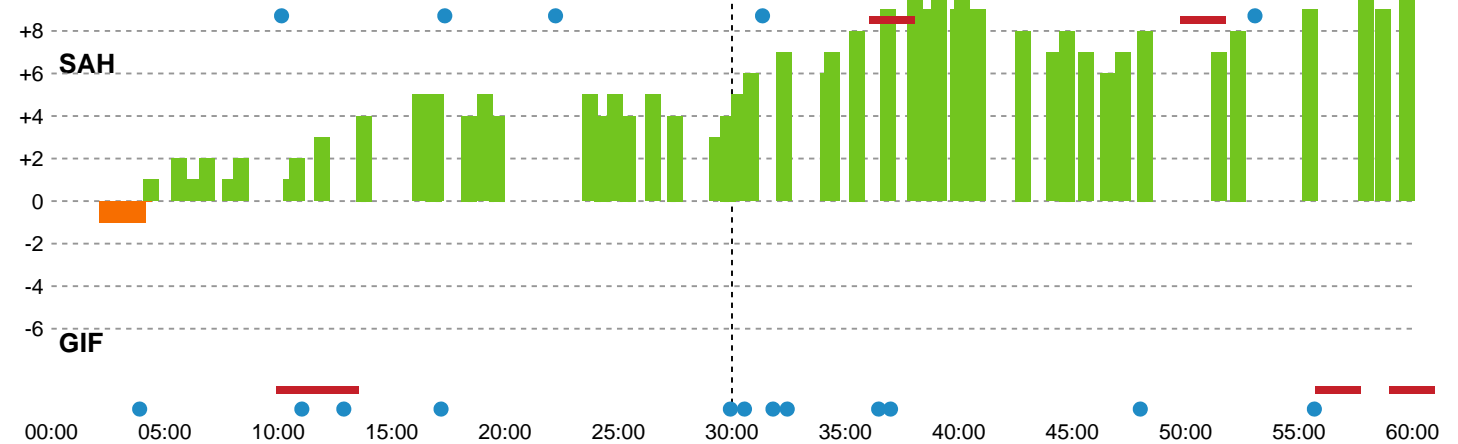

Angrebet sluttede med:

Teknisk fejl

2 min

Assist

Skuddene endte med:

Regelbrud
Tabt bold
Fejlaflevering

● = Tekniske fejl — = 2 min

Målforskel i løbet af kampen