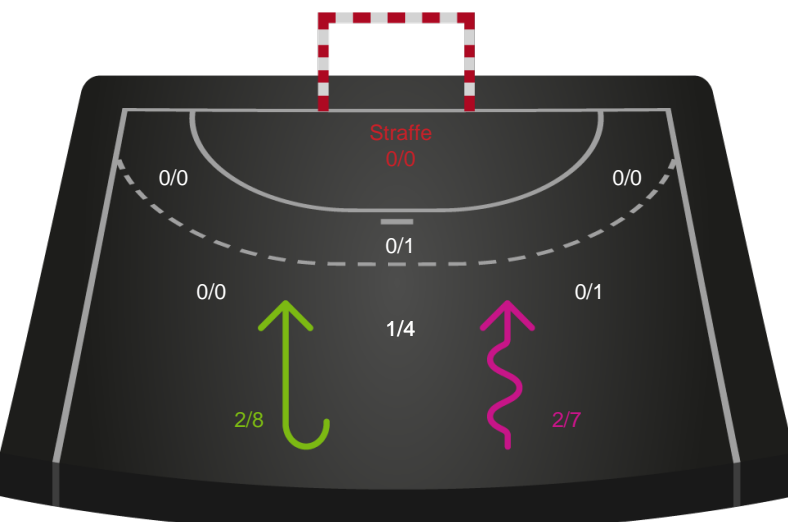

Shotplot for Anden halvleg

Silkeborg-Voel KFUM - Sønderjyske Kvindehåndbold - 35-30 (21-14)

591391 / 17.01.2024, 18.30 / JYSK Arena A / Kvindeligaen - Grundspil

Inet billede angivet

Silkeborg-Voel KFUM

Redningsdiagram