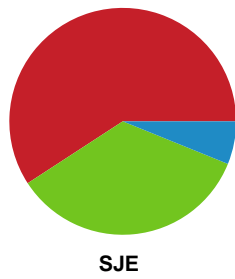

Fordeling af mål og skud

Silkeborg-Voel KFUM - Sønderjyske Kvindehåndbold - 35-30 (21-14)

591391 / 17.01.2024, 18.30 / JYSK Arena A / Kvindeligaen - Grundspil

Intet billede angivet

Angrebet sluttede med:

Skuddene endte med: