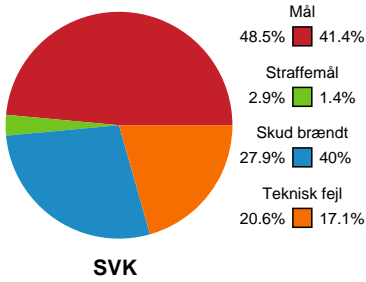

Fordeling af mål og skud

Silkeborg-Voel KFUM - Sønderjyske Kvindehåndbold - 35-30 (21-14)

591391 / 17.01.2024, 18.30 / JYSK Arena A / Kvindeligaen - Grundspil

Intet billede angivet

Angrebet sluttede med:

Skuddene endte med:

Teknisk fejl

2 min

Assist

Målforskel i løbet af kampen

Shotplot for Første halvleg

Silkeborg-Voel KFUM - Sønderjyske Kvindehåndbold - 35-30 (21-14)

591391 / 17.01.2024, 18.30 / JYSK Arena A / Kvindeligaen - Grundspil