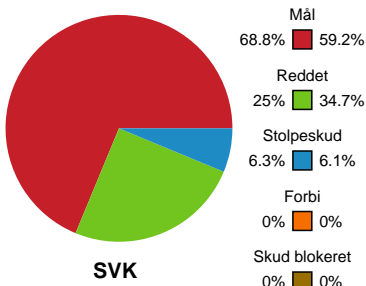

Fordeling af mål og skud

Silkeborg-Voel KFUM - Sønderjyske Kvindehåndbold - 35-30 (21-14)

591391 / 17.01.2024, 18.30 / JYSK Arena A / Kvindeligaen - Grundspil

Intet billede angivet

Angrebet sluttede med:

Skuddene endte med:

Teknisk fejl

2 min

Assist

Målforskel i løbet af kampen

Shotplot for Første halvleg

Silkeborg-Voel KFUM - Sønderjyske Kvindehåndbold - 35-30 (21-14)

591391 / 17.01.2024, 18.30 / JYSK Arena A / Kvindeligaen - Grundspil