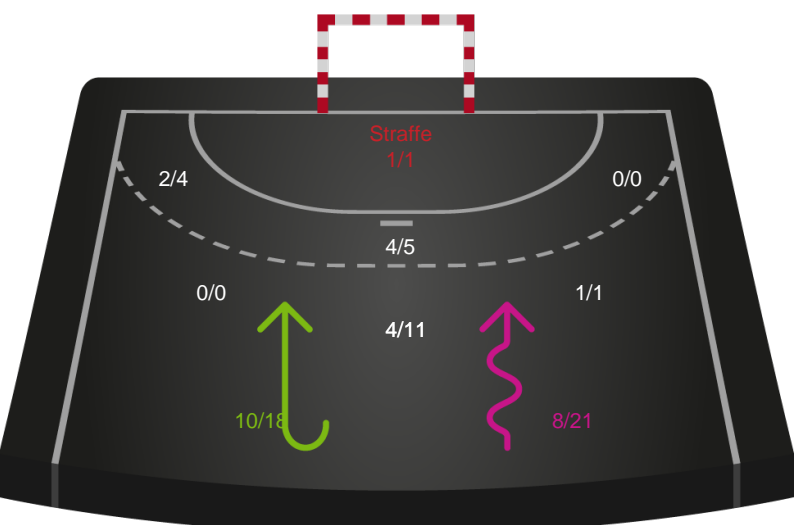

Sønderjyske Kvindehåndbold

Skuddiagram

Kontra

Gennembrud

Hold statistik for Første halvleg

Silkeborg-Voel KFUM - Sønderjyske Kvindehåndbold - 35-30 (21-14)

Intet billede angivet

591391 / 17.01.2024, 18.30 / JYSK Arena A / Kvindeligaen - Grundspil