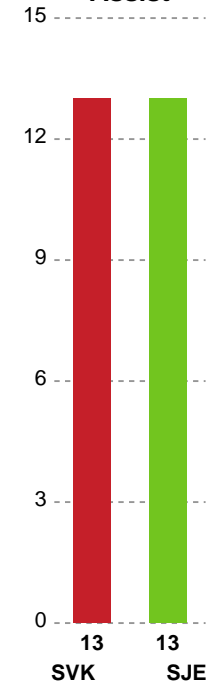

Markspillere

Nr	Navn	Mål/Skud	Straffe-mål/skud	Total Mål/Skud	Assist	Tilkendt straffe	Forårsagede straffe	Rødt kort	Tabt bold	Bold erob.	Fejl aflv.	Regelbrud	2min udvis.	MEP
6	Lea HANSEN	1/2 50%	0/0 0%	1/2 50%	1	0	0	0	0	1	0	0	0	1
7	Ricka Falk GINDRUP	0/0 0%	0/0 0%	0/0 0%	0	0	0	0	0	0	0	0	0	0
10	Nicoline OLSEN	6/10 60%	0/0 0%	6/10 60%	2	0	0	0	0	1	1	0	0	3.9
11	Pernille JOHANSEN	1/2 50%	0/0 0%	1/2 50%	0	0	0	0	0	0	0	0	0	0.4
14	Louise ELLEBÆK	2/6 33.33%	0/0 0%	2/6 33.33%	2	0	1	0	0	0	2	0	1	-0.03
20	Rikke Hoffbeck PETERSEN	4/5 80%	0/0 0%	4/5 80%	0	0	0	0	0	0	1	1	0	2.02
22	Olivia SIMONSEN	2/3 66.67%	0/0 0%	2/3 66.67%	0	0	2	0	0	0	0	0	2	0.44
27	Ida LAGERBON	1/4 25%	0/0 0%	1/4 25%	2	1	0	0	0	0	1	0	0	0.42
28	Sarah PAULSEN	7/13 53.85%	1/1 100%	8/14 57.14%	3	0	0	0	0	1	1	1	0	4.22
88	Camille MANDRET	2/2 100%	0/0 0%	2/2 100%	0	0	0	0	0	0	0	2	0	0.8
93	Line UNO	3/10 30%	0/0 0%	3/10 30%	3	0	0	0	0	0	1	0	0	0.15

Fordeling af mål og skud

Silkeborg-Voel KFUM - Sønderjyske Kvindehåndbold - 35-30 (21-14)

591391 / 17.01.2024, 18.30 / JYSK Arena A / Kvindeligaen - Grundspil

Intet billede angivet

Angrebet sluttede med:

Skuddene endte med:

Teknisk fejl

2 min

Assist

Målforskel i løbet af kampen

Shotplot for Første halvleg

Silkeborg-Voel KFUM - Sønderjyske Kvindehåndbold - 35-30 (21-14)

591391 / 17.01.2024, 18.30 / JYSK Arena A / Kvindeligaen - Grundspil