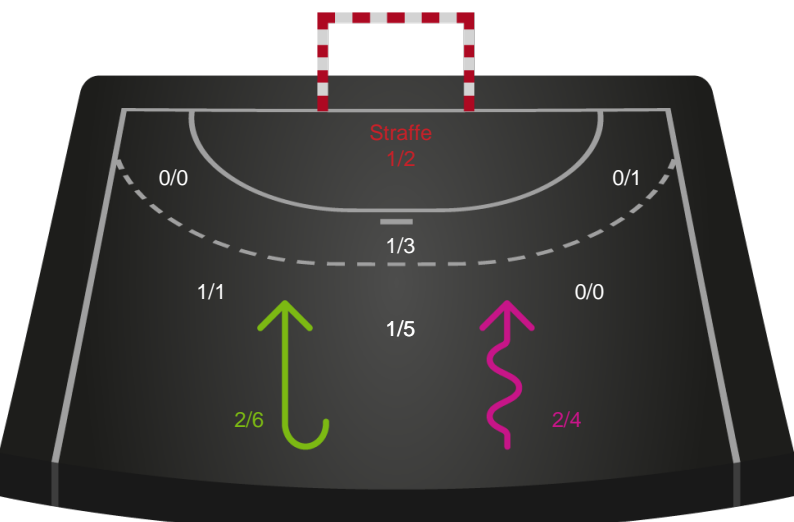

Sønderjyske Kvindehåndbold

Redningsdiagram