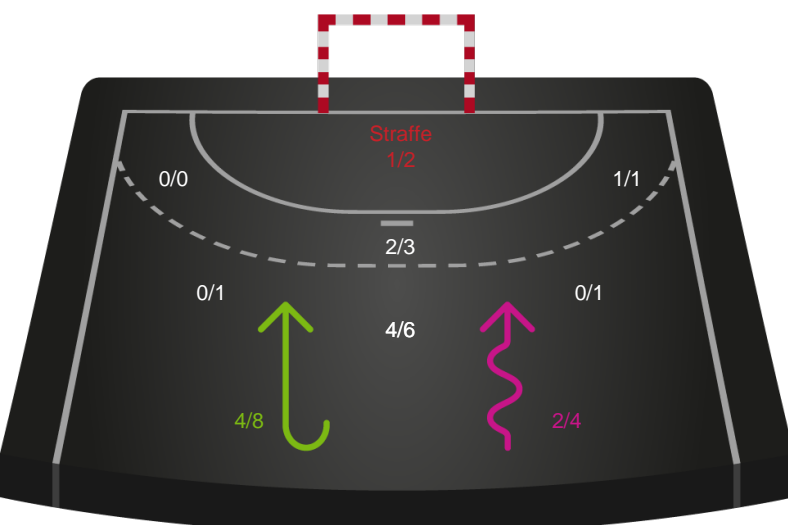

Silkeborg-Voel KFUM

Skuddiagram