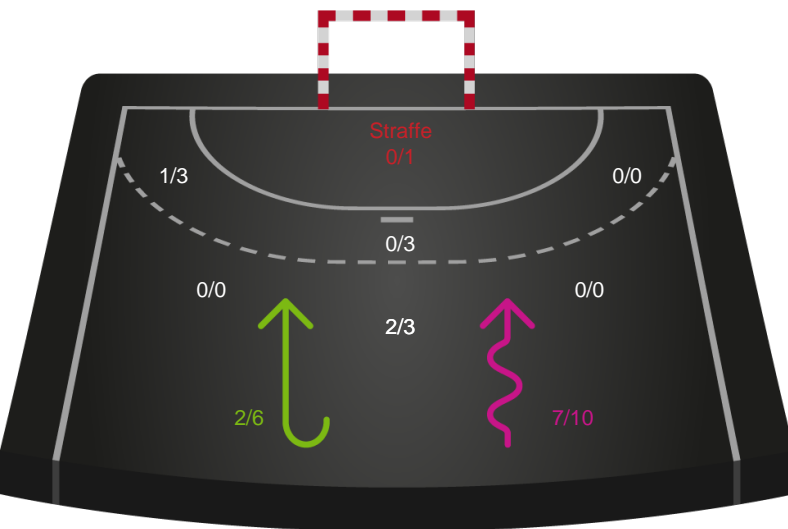

Shotplot for Første halvleg

Silkeborg-Voel KFUM - Sønderjyske Kvindehåndbold - 35-30 (21-14)

591391 / 17.01.2024, 18.30 / JYSK Arena A / Kvindeligaen - Grundspil

Intet billede angivet

Silkeborg-Voel KFUM

Redningsdiagram