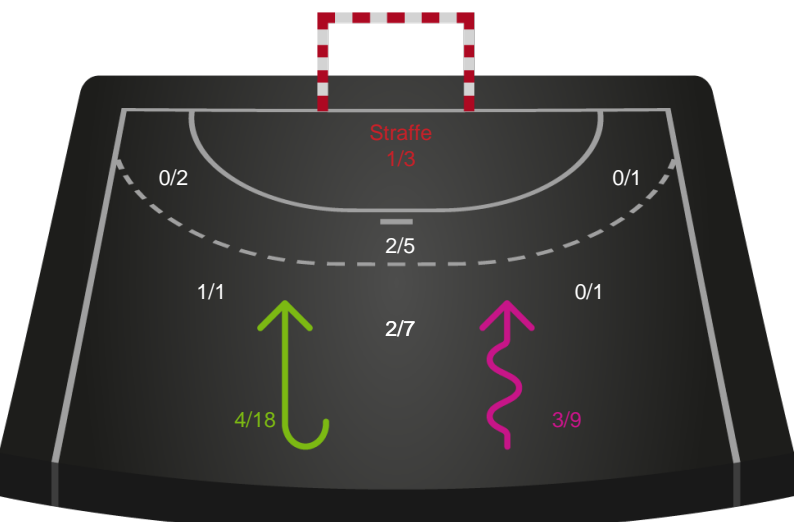

Sønderjyske Kvindehåndbold

Redningsdiagram