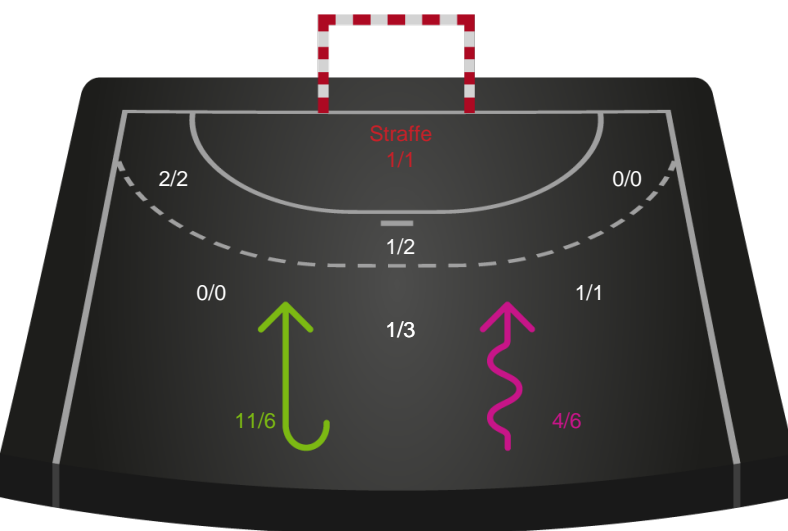

Silkeborg-Voel KFUM

Skuddiagram