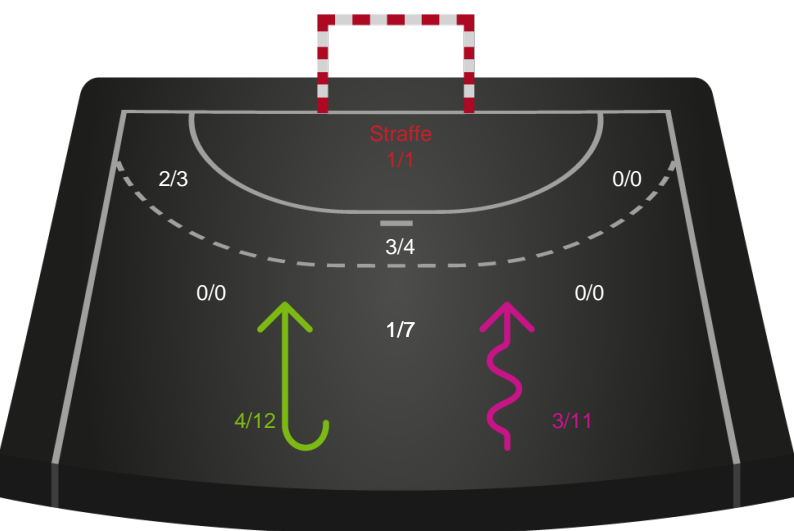

Sønderjyske Kvindehåndbold

Skuddiagram