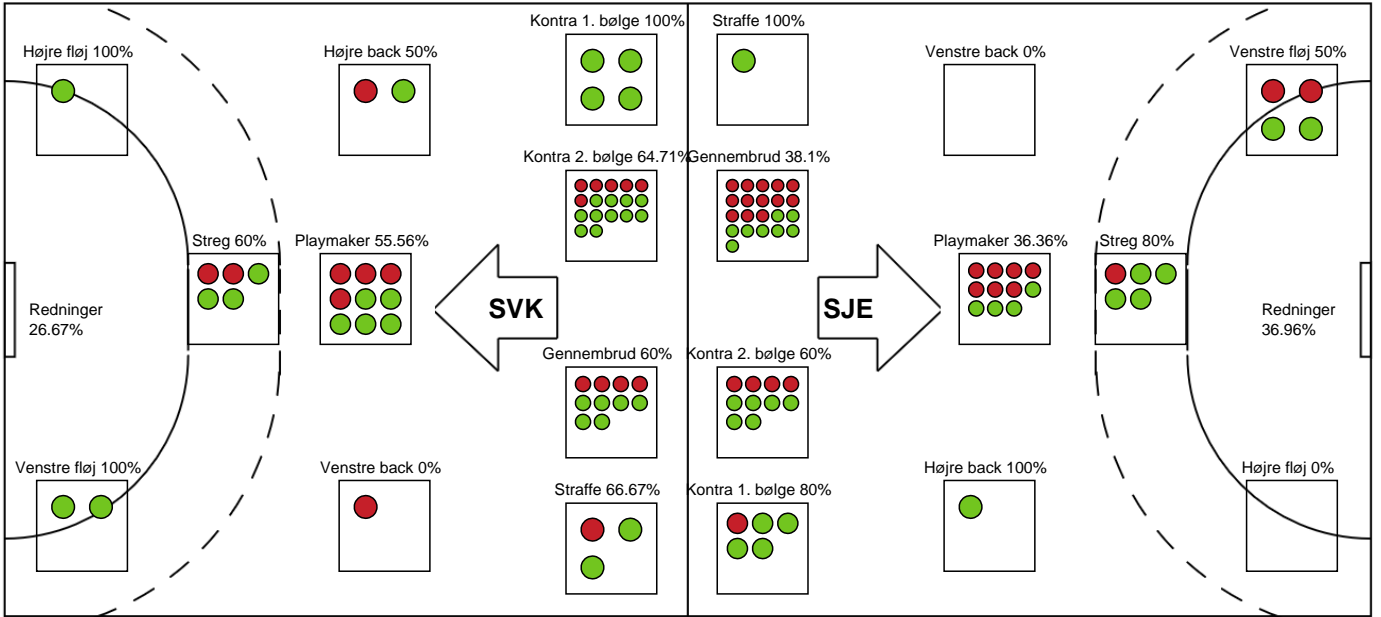

Nr	Navn	Redn/Skud	Straffe-Redn/skud	Total Redn/Skud	Mål imod	Skud forbi	Skud stolpe	Assist	Mål	Bold erob.	Fejl aflv.	Regelbrud	2 min udvis.	MEP
12	Stine BROLØS	12/36 33.33%	0/2 0%	12/38 31.58%	26	2	3	0	0	0	1	0	0	1.94
26	Nora PERSSON	0/8 0%	1/1 100%	1/9 11.11%	8	1	0	0	0	0	0	0	0	-0.45

Markspillere

Nr	Navn	Mål/Skud	Straffe-mål/skud	Total Mål/Skud	Assist	Tilkendt straffe	Forårsagede straffe	Rødt kort	Tabt bold	Bold erob.	Fejl aflv.	Regelbrud	2min udvis.	MEP
6	Lea HANSEN	1/2 50%	0/0 0%	1/2 50%	1	0	0	0	0	1	0	0	0	1
7	Ricka Falk GINDRUP	0/0 0%	0/0 0%	0/0 0%	0	0	0	0	0	0	0	0	0	0
10	Nicoline OLSEN	6/10 60%	0/0 0%	6/10 60%	2	0	0	0	0	1	1	0	0	3.9
11	Pernille JOHANSEN	1/2 50%	0/0 0%	1/2 50%	0	0	0	0	0	0	0	0	0	0.4
14	Louise ELLEBÆK	2/6 33.33%	0/0 0%	2/6 33.33%	2	0	1	0	0	0	2	0	1	-0.03
20	Rikke Hoffbeck PETERSEN	4/5 80%	0/0 0%	4/5 80%	0	0	0	0	0	0	1	1	0	2.02
22	Olivia SIMONSEN	2/3 66.67%	0/0 0%	2/3 66.67%	0	0	2	0	0	0	0	0	2	0.44
27	Ida LAGERBON	1/4 25%	0/0 0%	1/4 25%	2	1	0	0	0	0	1	0	0	0.42
28	Sarah PAULSEN	7/13 53.85%	1/1 100%	8/14 57.14%	3	0	0	0	0	1	1	1	0	4.22
88	Camille MANDRET	2/2 100%	0/0 0%	2/2 100%	0	0	0	0	0	0	0	2	0	0.8
93	Line UNO	3/10 30%	0/0 0%	3/10 30%	3	0	0	0	0	0	1	0	0	0.15

Fordeling af mål og skud

Silkeborg-Voel KFUM - Sønderjyske Kvindehåndbold - 35-30 (21-14)

591391 / 17.01.2024, 18.30 / JYSK Arena A / Kvindeligaen - Grundspil

Intet billede angivet

Angrebet sluttede med:

Skuddene endte med: