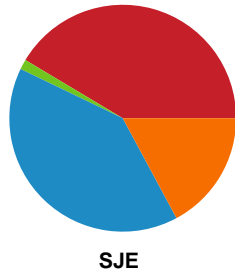

Fordeling af mål og skud

Silkeborg-Voel KFUM - Sønderjyske Kvindehåndbold - 35-30 (21-14)

591391 / 17.01.2024, 18.30 / JYSK Arena A / Kvindeligaen - Grundspil

Intet billede angivet

Angrebet sluttede med:

Skuddene endte med: