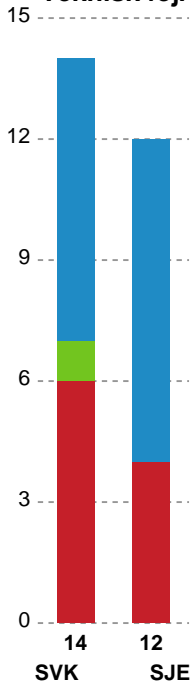

Markspillere

Nr	Navn	Mål/Skud	Straffe-mål/skud	Total Mål/Skud	Assist	Tilkendt straffe	Forårsagede straffe	Rødt kort	Tabt bold	Bold erob.	Fejl aflv.	Regelbrud	2min udvis.	MEP
6	Lea HANSEN	1/2 50%	0/0 0%	1/2 50%	1	0	0	0	0	1	0	0	0	1
7	Ricka Falk GINDRUP	0/0 0%	0/0 0%	0/0 0%	0	0	0	0	0	0	0	0	0	0
10	Nicoline OLSEN	6/10 60%	0/0 0%	6/10 60%	2	0	0	0	0	1	1	0	0	3.9
11	Pernille JOHANSEN	1/2 50%	0/0 0%	1/2 50%	0	0	0	0	0	0	0	0	0	0.4
14	Louise ELLEBÆK	2/6 33.33%	0/0 0%	2/6 33.33%	2	0	1	0	0	0	2	0	1	-0.03
20	Rikke Hoffbeck PETERSEN	4/5 80%	0/0 0%	4/5 80%	0	0	0	0	0	0	1	1	0	2.02
22	Olivia SIMONSEN	2/3 66.67%	0/0 0%	2/3 66.67%	0	0	2	0	0	0	0	0	2	0.44
27	Ida LAGERBON	1/4 25%	0/0 0%	1/4 25%	2	1	0	0	0	0	1	0	0	0.42
28	Sarah PAULSEN	7/13 53.85%	1/1 100%	8/14 57.14%	3	0	0	0	0	1	1	1	0	4.22
88	Camille MANDRET	2/2 100%	0/0 0%	2/2 100%	0	0	0	0	0	0	0	2	0	0.8
93	Line UNO	3/10 30%	0/0 0%	3/10 30%	3	0	0	0	0	0	1	0	0	0.15

Fordeling af mål og skud

Silkeborg-Voel KFUM - Sønderjyske Kvindehåndbold - 35-30 (21-14)

591391 / 17.01.2024, 18.30 / JYSK Arena A / Kvindeligaen - Grundspil

Intet billede angivet

Angrebet sluttede med:

Skuddene endte med:

Teknisk fejl

2 min

Assist

Målforskel i løbet af kampen

Shotplot for Første halvleg

Silkeborg-Voel KFUM - Sønderjyske Kvindehåndbold - 35-30 (21-14)

591391 / 17.01.2024, 18.30 / JYSK Arena A / Kvindeligaen - Grundspil