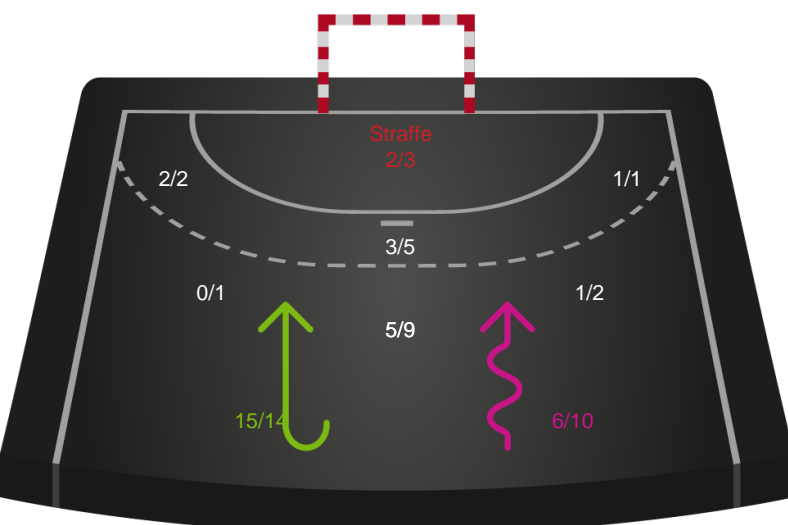

Silkeborg-Voel KFUM

Skuddiagram