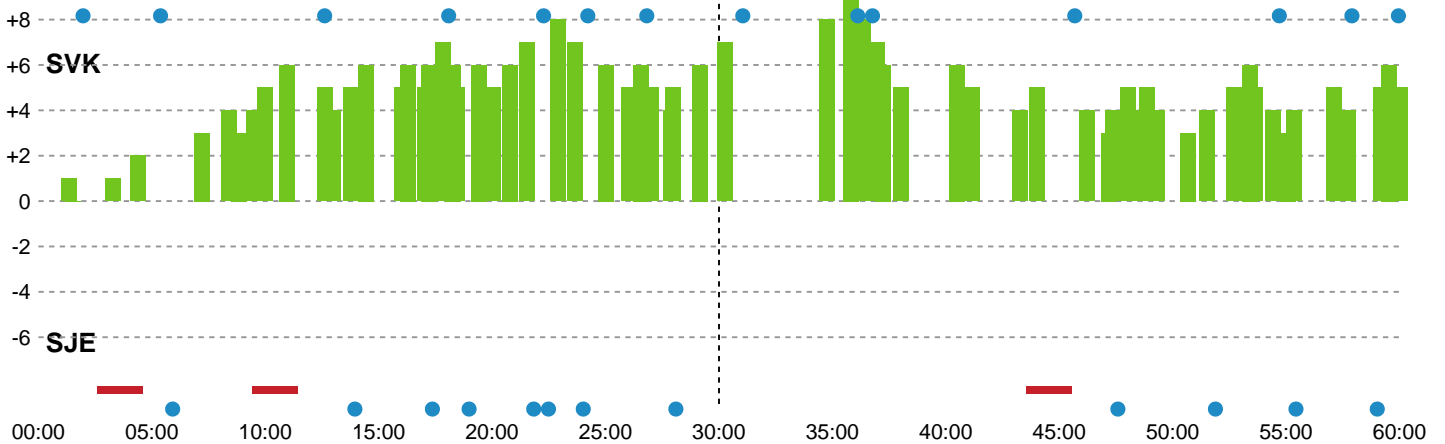

Fordeling af mål og skud

Silkeborg-Voel KFUM - Sønderjyske Kvindehåndbold - 35-30 (21-14)

591391 / 17.01.2024, 18.30 / JYSK Arena A / Kvindeligaen - Grundspil

Intet billede angivet

Angrebet sluttede med:

Skuddene endte med:

Teknisk fejl

2 min

Assist

Målforskel i løbet af kampen

Shotplot for Første halvleg

Silkeborg-Voel KFUM - Sønderjyske Kvindehåndbold - 35-30 (21-14)

591391 / 17.01.2024, 18.30 / JYSK Arena A / Kvindeligaen - Grundspil