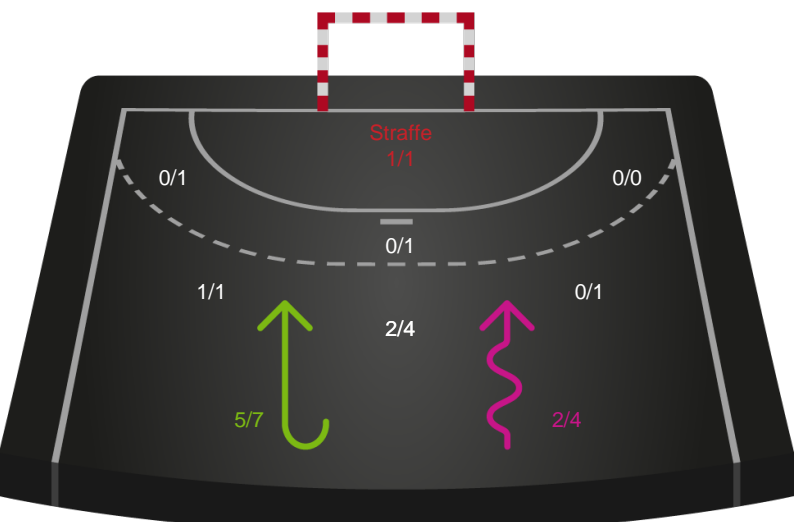

Skuddiagram

Kontra

Gennembrud

HØJ Elite Kvinder

Skuddiagram

Kontra

Gennembrud

Shotplot for Anden halvleg

Silkeborg-Voel KFUM - HØJ Elite Kvinder - 28-32 (17-19)

189970 / 15.11.2025, 14.00 / JYSK Arena A / Bambuni Kvindeligaen - Grundspil

Silkeborg-Voel KFUM

Redningsdiagram

Kontra

Gennembrud

HØJ Elite Kvinder

Redningsdiagram