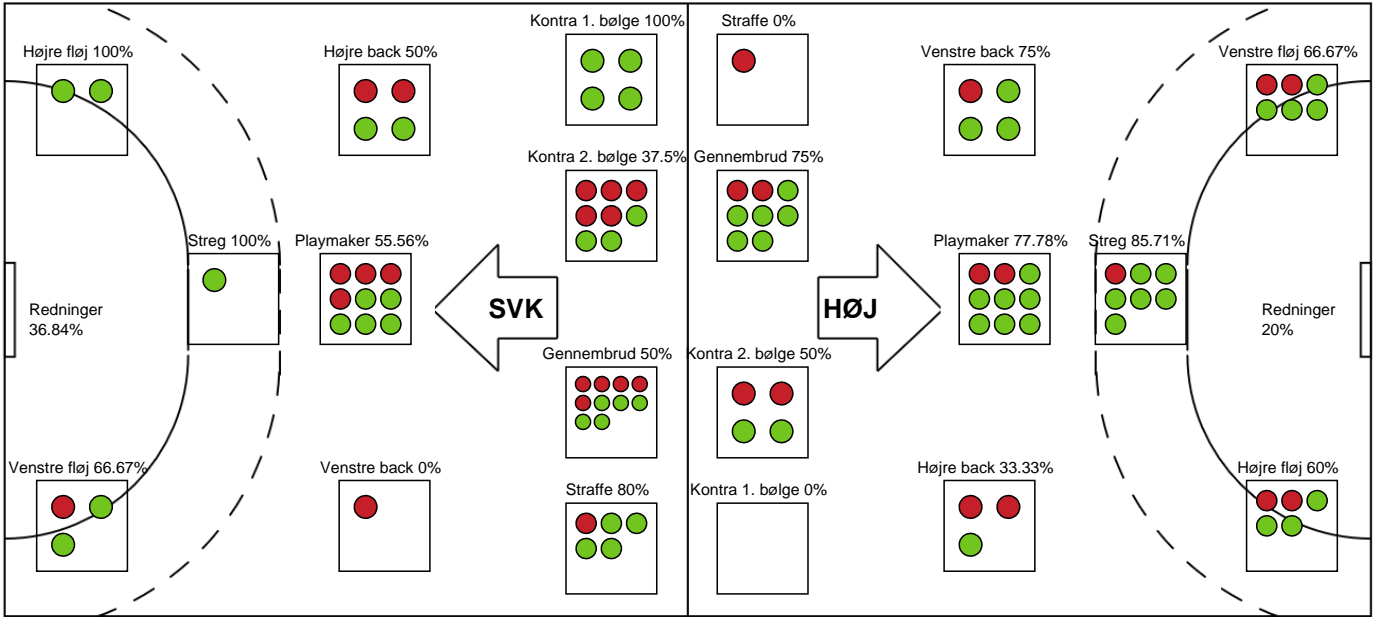

SPILLERSTATISTIK

Silkeborg-Voel KFUM - HØJ Elite Kvinder - 28-32 (17-19)

189970 / 15.11.2025, 14.00 / JYSK Arena A / Bambuni Kvindeligaen - Grundspil

HØJ Elite Kvinder

Målmænd

Nr	Navn	Redn/Skud	Straffe-Redn/skud	Total Redn/Skud	Mål imod	Skud forbi	Skud stolpe	Assist	Mål	Bold erob.	Fejl aflv.	Regelbrud	2 min udvis.	MEP
1	Sørine Wolf	0/0 0%	0/1 0%	0/1 0%	1	0	0	0	0	0	0	0	0	-0.11
16	Martina Helene Thörn	8/12 66.67%	1/2 50%	9/14 64.29%	5	1	1	0	0	0	0	0	0	3.16
89	Emily Stang Sando	6/24 25%	0/2 0%	6/26 23.08%	20	0	1	0	0	0	0	0	0	-0.65

Markspillere

Nr	Navn	Mål/Skud	Straffe-mål/skud	Total Mål/Skud	Assist	Tilkendt straffe	Forårsagede straffe	Rødt kort	Tabt bold	Bold erob.	Fejl aflv.	Regelbrud	2min udvis.	MEP
4	Julie Groth Persson	0/2 0%	0/0 0%	0/2 0%	0	0	0	0	0	0	0	1	0	-0.75
5	Clara Kvisgaard	1/1 100%	0/0 0%	1/1 100%	0	0	0	0	0	0	0	0	0	0.75
6	Marita Mortensen	2/5 40%	0/0 0%	2/5 40%	4	0	1	0	0	0	1	0	1	0.87
8	Clara Monti Danielsson	2/2 100%	0/0 0%	2/2 100%	0	0	0	0	0	0	0	1	0	1.15
9	Anne Cathrine Delfs Lundbye	2/3 66.67%	0/0 0%	2/3 66.67%	1	0	0	0	0	0	0	0	0	1.45
10	Filippa Nedovic	3/4 75%	0/0 0%	3/4 75%	1	1	0	0	0	0	0	0	1	2.59
13	Lea Plambeck Florin	0/0 0%	0/0 0%	0/0 0%	0	0	0	0	0	0	0	0	0	0
15	Emma Ejrup Navne	10/11 90.91%	0/1 0%	10/12 83.33%	3	0	0	0	0	0	2	1	0	6.55
22	Caroline Duelund Ebsen	1/1 100%	0/0 0%	1/1 100%	0	0	0	0	0	0	0	1	0	0.4
24	Ida Gullberg	3/4 75%	0/0 0%	3/4 75%	0	0	0	0	1	1	0	0	0	1.92
27	Liv Navne	0/2 0%	0/0 0%	0/2 0%	0	0	1	0	0	1	1	0	0	-0.83
29	Frida Rosell	3/4 75%	0/0 0%	3/4 75%	6	0	1	0	0	0	1	0	1	2.82
31	Matilde Dalbo Kirkegaard	5/7 71.43%	0/0 0%	5/7 71.43%	0	0	2	0	0	0	0	0	0	2.79

Fordeling af mål og skud

Silkeborg-Voel KFUM - HØJ Elite Kvinder - 28-32 (17-19)

189970 / 15.11.2025, 14.00 / JYSK Arena A / Bambuni Kvindeligaen - Grundspil

Angrebet sluttede med:

Skuddene endte med:

Teknisk fejl