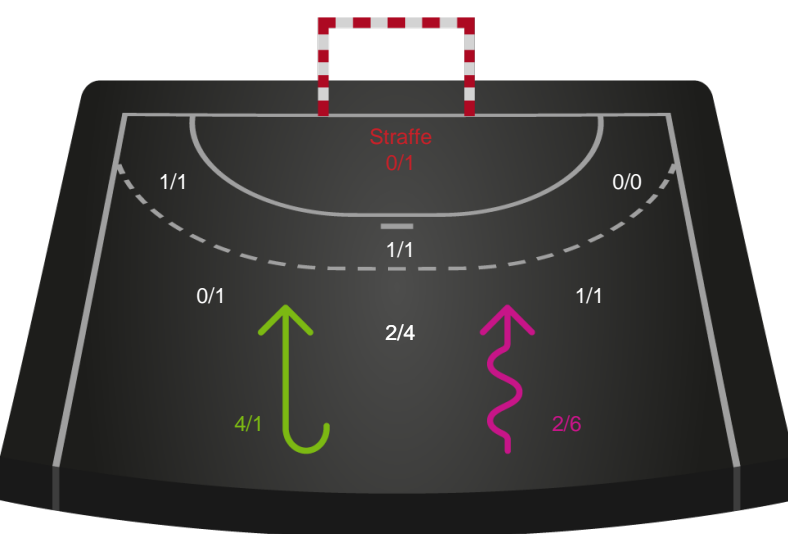

Silkeborg-Voel KFUM

Skuddiagram