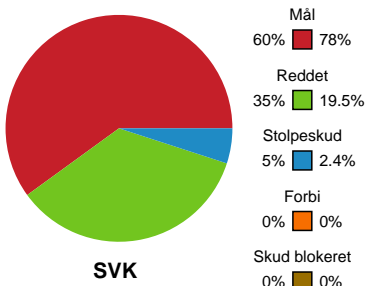

Fordeling af mål og skud

Silkeborg-Voel KFUM - HØJ Elite Kvinder - 28-32 (17-19)

189970 / 15.11.2025, 14.00 / JYSK Arena A / Bambuni Kvindeligaen - Grundspil

Angrebet sluttede med:

Skuddene endte med:

Teknisk fejl

2 min

Assist

Målforskel i løbet af kampen

Shotplot for Første halvleg

Silkeborg-Voel KFUM - HØJ Elite Kvinder - 28-32 (17-19)

189970 / 15.11.2025, 14.00 / JYSK Arena A / Bambuni Kvindeligaen - Grundspil

Silkeborg-Voel KFUM