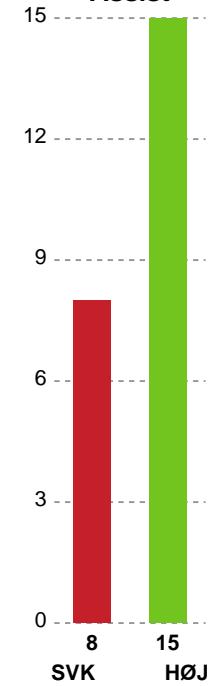

Fordeling af mål og skud

Silkeborg-Voel KFUM - HØJ Elite Kvinder - 28-32 (17-19)

189970 / 15.11.2025, 14.00 / JYSK Arena A / Bambuni Kvindeligaen - Grundspil

Angrebet sluttede med:

Skuddene endte med:

Teknisk fejl

2 min

Assist

Målforskel i løbet af kampen

Shotplot for Første halvleg

Silkeborg-Voel KFUM - HØJ Elite Kvinder - 28-32 (17-19)

189970 / 15.11.2025, 14.00 / JYSK Arena A / Bambuni Kvindeligaen - Grundspil

Silkeborg-Voel KFUM