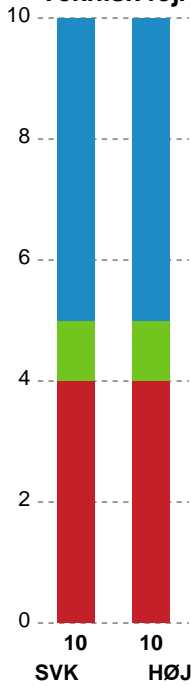

Markspillere

Nr	Navn	Mål/Skud	Straffe-mål/skud	Total Mål/Skud	Assist	Tilkendt straffe	Forårsagede straffe	Rødt kort	Tabt bold	Bold erob.	Fejl aflv.	Regelbrud	2min udvis.	MEP
4	Julie Groth Persson	0/2 0%	0/0 0%	0/2 0%	0	0	0	0	0	0	0	1	0	-0.75
5	Clara Kvisgaard	1/1 100%	0/0 0%	1/1 100%	0	0	0	0	0	0	0	0	0	0.75
6	Marita Mortensen	2/5 40%	0/0 0%	2/5 40%	4	0	1	0	0	0	1	0	1	0.87
8	Clara Monti Danielsson	2/2 100%	0/0 0%	2/2 100%	0	0	0	0	0	0	0	1	0	1.15
9	Anne Cathrine Delfs Lundbye	2/3 66.67%	0/0 0%	2/3 66.67%	1	0	0	0	0	0	0	0	0	1.45
10	Filippa Nedovic	3/4 75%	0/0 0%	3/4 75%	1	1	0	0	0	0	0	0	1	2.59
13	Lea Plambeck Florin	0/0 0%	0/0 0%	0/0 0%	0	0	0	0	0	0	0	0	0	0
15	Emma Ejrup Navne	10/11 90.91%	0/1 0%	10/12 83.33%	3	0	0	0	0	0	2	1	0	6.55
22	Caroline Duelund Ebsen	1/1 100%	0/0 0%	1/1 100%	0	0	0	0	0	0	0	1	0	0.4
24	Ida Gullberg	3/4 75%	0/0 0%	3/4 75%	0	0	0	0	1	1	0	0	0	1.92
27	Liv Navne	0/2 0%	0/0 0%	0/2 0%	0	0	1	0	0	1	1	0	0	-0.83
29	Frida Rosell	3/4 75%	0/0 0%	3/4 75%	6	0	1	0	0	0	1	0	1	2.82
31	Matilde Dalbo Kirkegaard	5/7 71.43%	0/0 0%	5/7 71.43%	0	0	2	0	0	0	0	0	0	2.79

Fordeling af mål og skud

Silkeborg-Voel KFUM - HØJ Elite Kvinder - 28-32 (17-19)

189970 / 15.11.2025, 14.00 / JYSK Arena A / Bambuni Kvindeligaen - Grundspil

Angrebet sluttede med:

Skuddene endte med:

Teknisk fejl