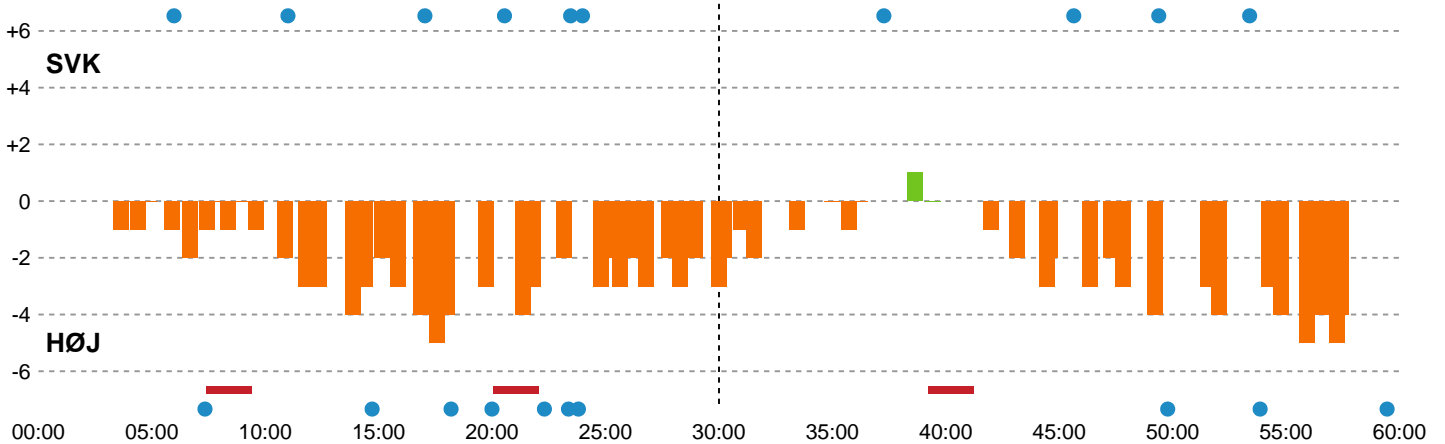

Fordeling af mål og skud

Silkeborg-Voel KFUM - HØJ Elite Kvinder - 28-32 (17-19)

189970 / 15.11.2025, 14.00 / JYSK Arena A / Bambuni Kvindeligaen - Grundspil

Angrebet sluttede med:

Skuddene endte med:

Teknisk fejl

2 min

Assist

Målforskel i løbet af kampen

Shotplot for Første halvleg

Silkeborg-Voel KFUM - HØJ Elite Kvinder - 28-32 (17-19)

189970 / 15.11.2025, 14.00 / JYSK Arena A / Bambuni Kvindeligaen - Grundspil

Silkeborg-Voel KFUM