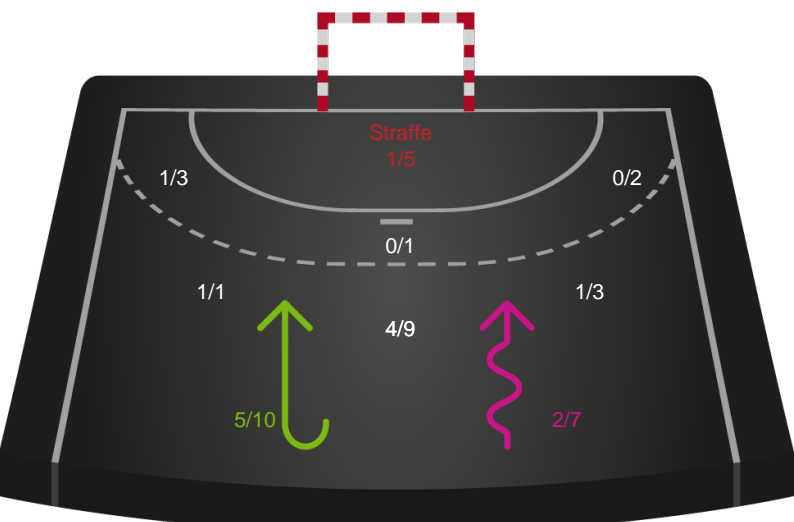

HØJ Elite Kvinder

Redningsdiagram