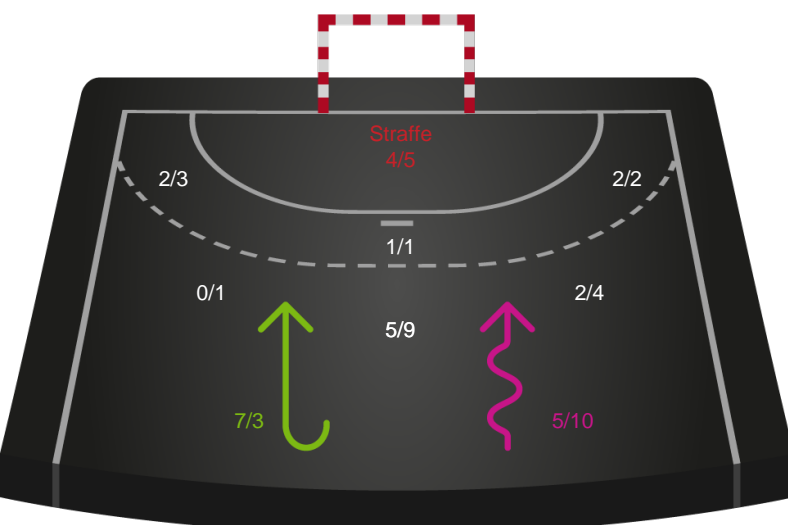

Silkeborg-Voel KFUM

Skuddiagram