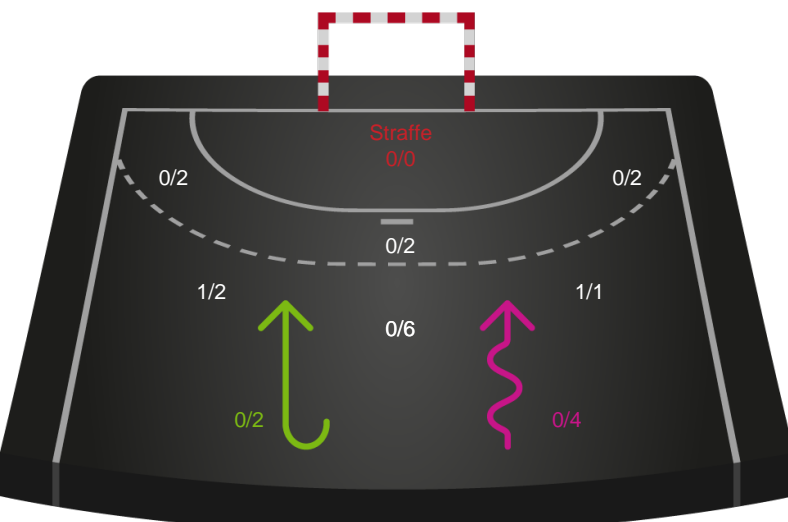

Shotplot for Første halvleg

Silkeborg-Voel KFUM - HØJ Elite Kvinder - 28-32 (17-19)

189970 / 15.11.2025, 14.00 / JYSK Arena A / Bambuni Kvindeligaen - Grundspil

Silkeborg-Voel KFUM

Redningsdiagram