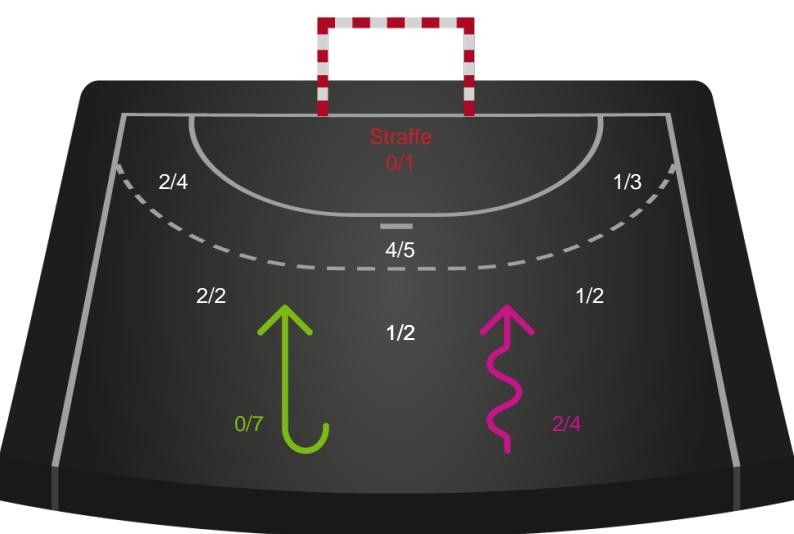

Kontra

Gennembrud

Shotplot for Total

Silkeborg-Voel KFUM - HØJ Elite Kvinder - 28-32 (17-19)

189970 / 15.11.2025, 14.00 / JYSK Arena A / Bambuni Kvindeligaen - Grundspil

Silkeborg-Voel KFUM

Redningsdiagram

Kontra