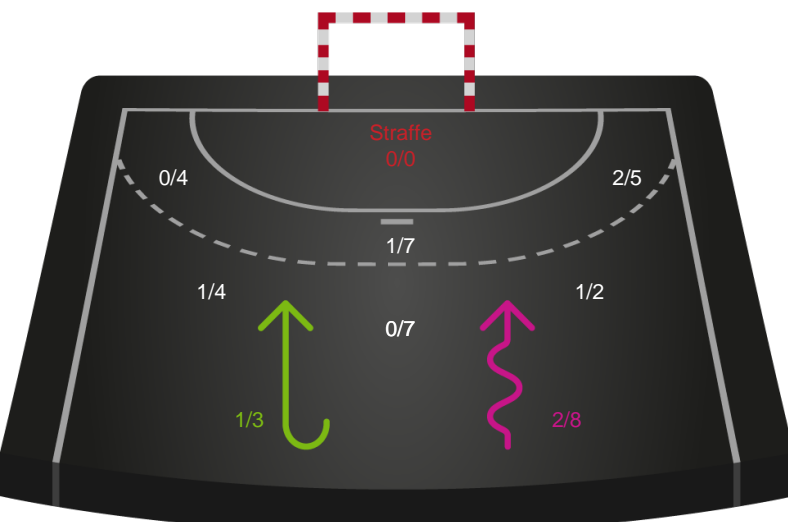

Kontra

Gennembrud

Shotplot for Total

Silkeborg-Voel KFUM - HØJ Elite Kvinder - 28-32 (17-19)

189970 / 15.11.2025, 14.00 / JYSK Arena A / Bambuni Kvindeligaen - Grundspil

Silkeborg-Voel KFUM

Redningsdiagram

Kontra