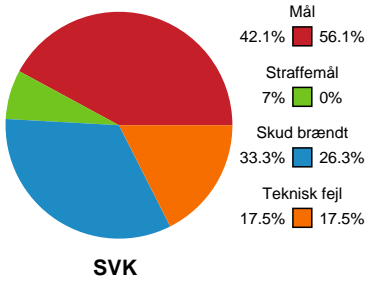

Fordeling af mål og skud

Silkeborg-Voel KFUM - HØJ Elite Kvinder - 28-32 (17-19)

189970 / 15.11.2025, 14.00 / JYSK Arena A / Bambuni Kvindeligaen - Grundspil

Angrebet sluttede med:

Skuddene endte med:

Teknisk fejl

2 min

Assist

Målforskel i løbet af kampen

Shotplot for Første halvleg

Silkeborg-Voel KFUM - HØJ Elite Kvinder - 28-32 (17-19)

189970 / 15.11.2025, 14.00 / JYSK Arena A / Bambuni Kvindeligaen - Grundspil

Silkeborg-Voel KFUM