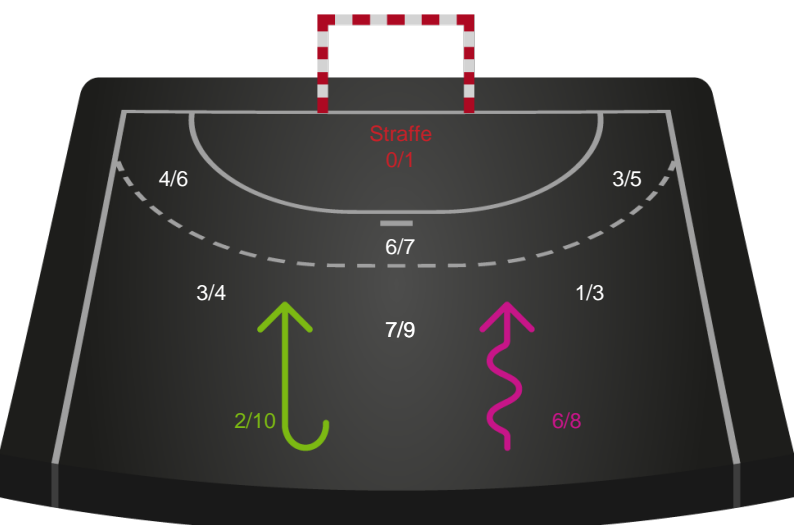

Gennembrud

HØJ Elite Kvinder

Skuddiagram

Kontra

Gennembrud

Hold statistik for Første halvleg

Silkeborg-Voel KFUM - HØJ Elite Kvinder - 28-32 (17-19)

189970 / 15.11.2025, 14.00 / JYSK Arena A / Bambuni Kvindeligaen - Grundspil