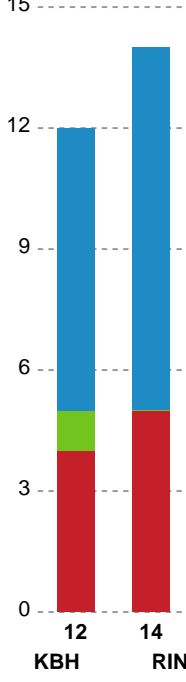

Teknisk fejl