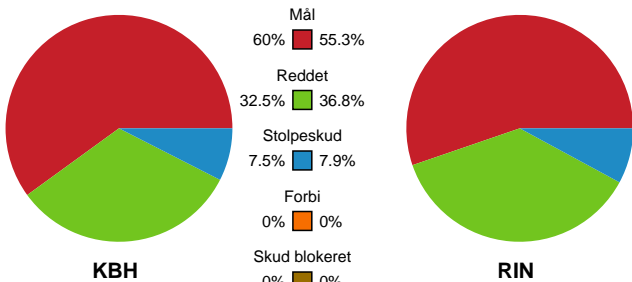

Fordeling af mål og skud

København Håndbold - Ringkøbing Håndbold - 26-25 (16-14)

326657 / 26.01.2022, 18.30 / Frederiksberg Opvisning / Bambusa Kvindeligaen - Grundspil

Intet billede angivet

Angrebet sluttede med:

Teknisk fejl

2 min

Assist

Skuddene endte med:

Målforskel i løbet af kampen

Shotplot for Første halvleg

København Håndbold - Ringkøbing Håndbold - 26-25 (16-14)

326657 / 26.01.2022, 18.30 / Frederiksberg Opvisning / Bambusa Kvindeligaen - Grundspil