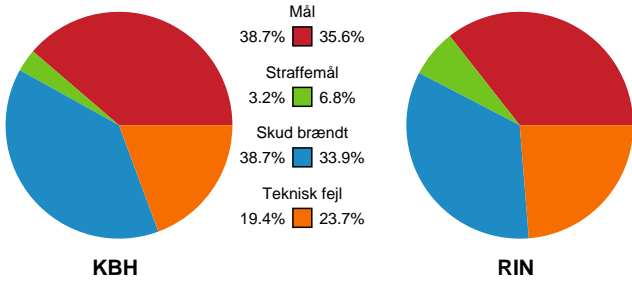

Fordeling af mål og skud

København Håndbold - Ringkøbing Håndbold - 26-25 (16-14)

326657 / 26.01.2022, 18.30 / Frederiksberg Opvisning / Bambusa Kvindeligaen - Grundspil

Intet billede angivet

Angrebet sluttede med: