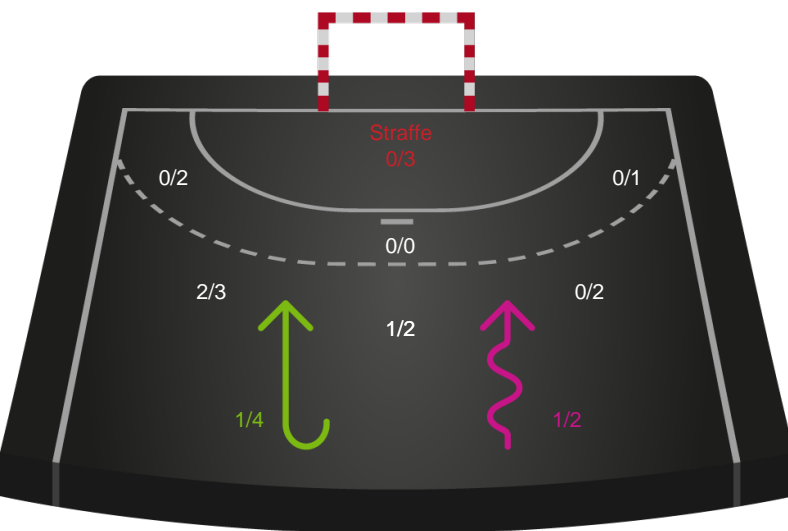

Shotplot for Første halvleg

København Håndbold - Ringkøbing Håndbold - 26-25 (16-14)

326657 / 26.01.2022, 18.30 / Frederiksberg Opvisning / Bambusa Kvindeligaen - Grundspil

Intet billede angivet

København Håndbold

Redningsdiagram