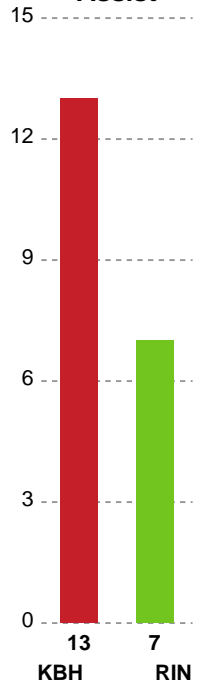

Fordeling af mål og skud

København Håndbold - Ringkøbing Håndbold - 26-25 (16-14)

326657 / 26.01.2022, 18.30 / Frederiksberg Opvisning / Bambusa Kvindeligaen - Grundspil

Intet billede angivet

Angrebet sluttede med:

Teknisk fejl

2 min

Assist

Skuddene endte med:

Målforskel i løbet af kampen

Shotplot for Første halvleg

København Håndbold - Ringkøbing Håndbold - 26-25 (16-14)

326657 / 26.01.2022, 18.30 / Frederiksberg Opvisning / Bambusa Kvindeligaen - Grundspil