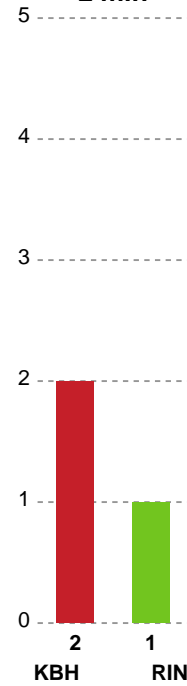

Fordeling af mål og skud

København Håndbold - Ringkøbing Håndbold - 26-25 (16-14)

326657 / 26.01.2022, 18.30 / Frederiksberg Opvisning / Bambusa Kvindeligaen - Grundspil

Intet billede angivet

Angrebet sluttede med:

Teknisk fejl

2 min

Assist

Skuddene endte med:

Målforskel i løbet af kampen