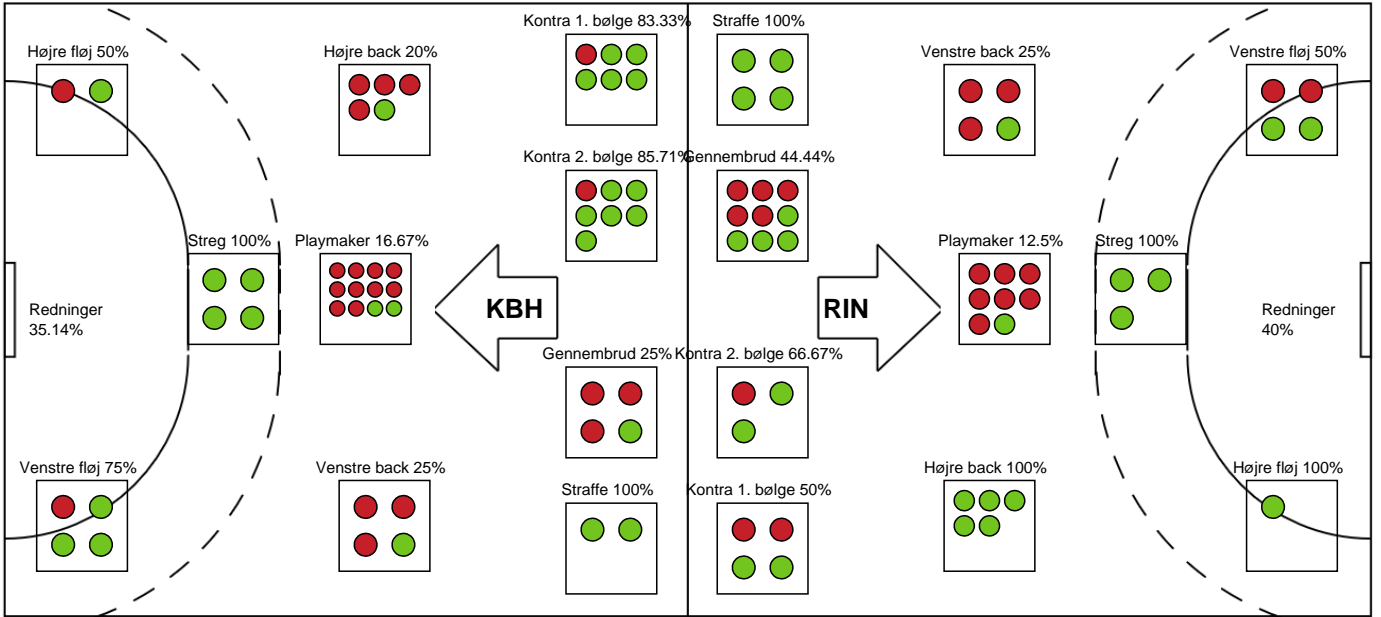

Fordeling af mål og skud

København Håndbold - Ringkøbing Håndbold - 26-25 (16-14)

Intet billede angivet

326657 / 26.01.2022, 18.30 / Frederiksberg Opvisning / Bambusa Kvindeligaen - Kvindeligaen Grundspil