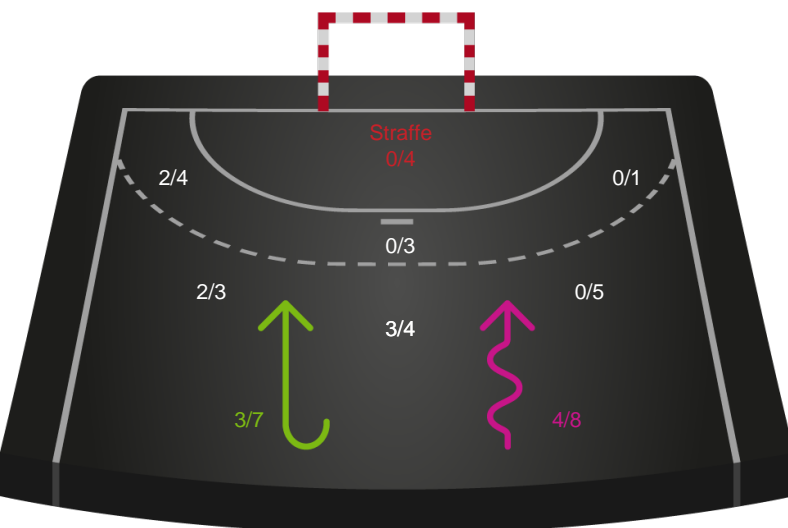

Shotplot for Total

København Håndbold - Ringkøbing Håndbold - 26-25 (16-14)

Intet billede angivet

326657 / 26.01.2022, 18.30 / Frederiksberg Opvisning / Bambusa Kvindeligaen - Kvindeligaen Grundspil

København Håndbold

Redningsdiagram