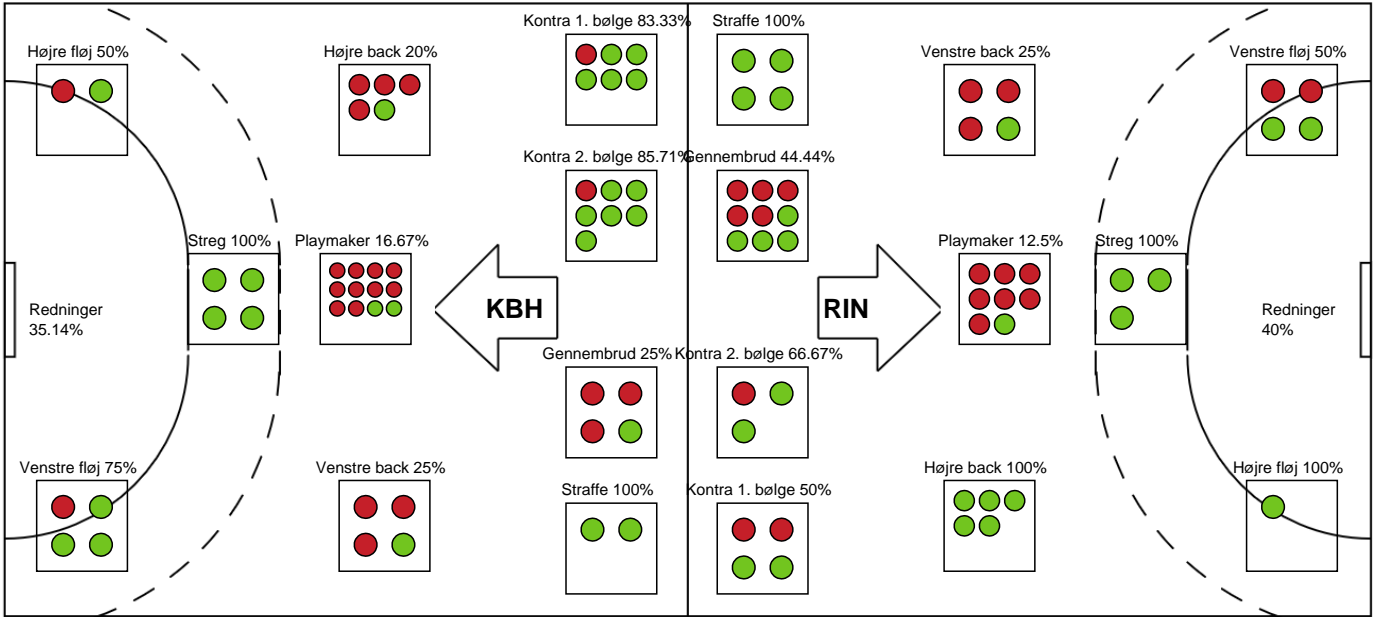

Markspillere

Nr	Navn	Mål/Skud	Straffe-mål/skud	Total Mål/Skud	Assist	Tilkendt straffe	Forårsagede straffe	Rødt kort	Tabt bold	Bold erob.	Fejl aflv.	Regelbrud	2min udvis.	MEP
3	Alberte SIMONSEN	2/3 66.67%	0/0 0%	2/3 66.67%	1	0	0	0	0	1	0	1	0	1.5
5	Caroline SVARRE	2/3 66.67%	0/0 0%	2/3 66.67%	0	0	0	0	0	1	0	0	0	1.4
8	Julie HOLM	5/9 55.56%	0/0 0%	5/9 55.56%	2	0	0	1	0	0	4	1	0	1.37
10	Michelle BRANDSTRUP	1/2 50%	0/0 0%	1/2 50%	0	0	1	0	0	0	0	0	0	0.2
13	Rikke JENSEN	0/0 0%	0/0 0%	0/0 0%	0	0	0	0	0	0	0	0	0	0
14	Mathilde PIIL	0/0 0%	0/0 0%	0/0 0%	0	0	0	0	0	0	0	0	0	0
15	Jane MEJLVANG	3/6 50%	0/0 0%	3/6 50%	3	1	1	0	0	0	0	0	0	2.47
17	Camilla FAARTOFT	0/2 0%	4/4 100%	4/6 66.67%	1	0	0	0	0	0	2	1	0	0.6
19	Rikke JOCHUMSEN	0/1 0%	0/0 0%	0/1 0%	0	0	0	0	0	0	0	0	0	-0.28
23	Nanna HINNERFELDT	2/2 100%	0/0 0%	2/2 100%	0	2	0	0	0	0	0	0	1	2.56
25	Sascha JUUL	2/3 66.67%	0/0 0%	2/3 66.67%	0	1	0	0	0	0	0	0	0	1.64
27	Marigona HAJDARI	3/8 37.5%	0/0 0%	3/8 37.5%	0	0	0	0	0	0	2	1	0	-0.2
77	Leonora DEMAJ	1/2 50%	0/0 0%	1/2 50%	0	0	0	0	0	0	1	1	0	-0.15

Fordeling af mål og skud

København Håndbold - Ringkøbing Håndbold - 26-25 (16-14)

326657 / 26.01.2022, 18.30 / Frederiksberg Opvisning / Bambusa Kvindeligaen - Grundspil

Intet billede angivet

Angrebet sluttede med: