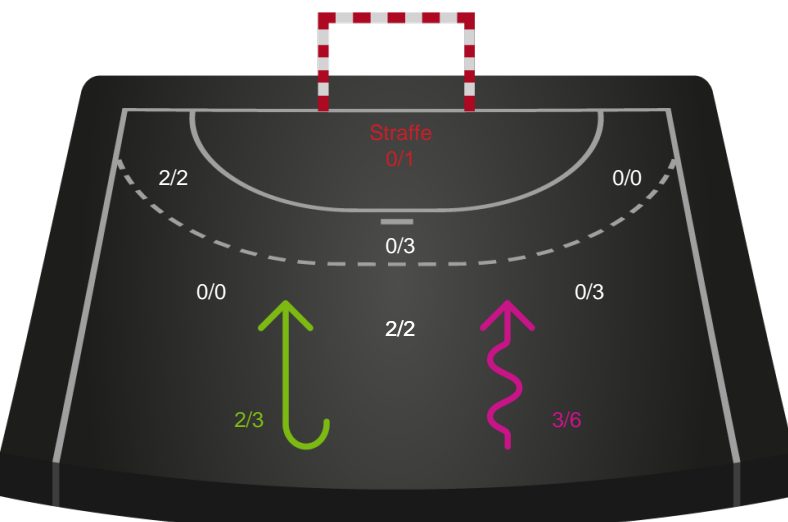

Shotplot for Anden halvleg

København Håndbold - Ringkøbing Håndbold - 26-25 (16-14)

Intet billede angivet

326657 / 26.01.2022, 18.30 / Frederiksberg Opvisning / Bambusa Kvindeligaen - Kvindeligaen Grundspil

København Håndbold

Redningsdiagram