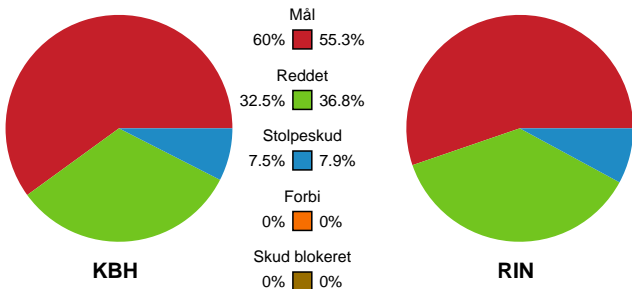

Skuddene endte med: