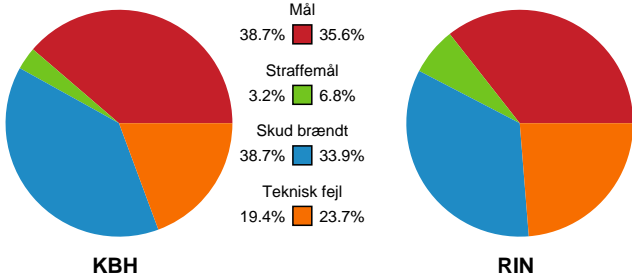

Angrebet sluttede med: