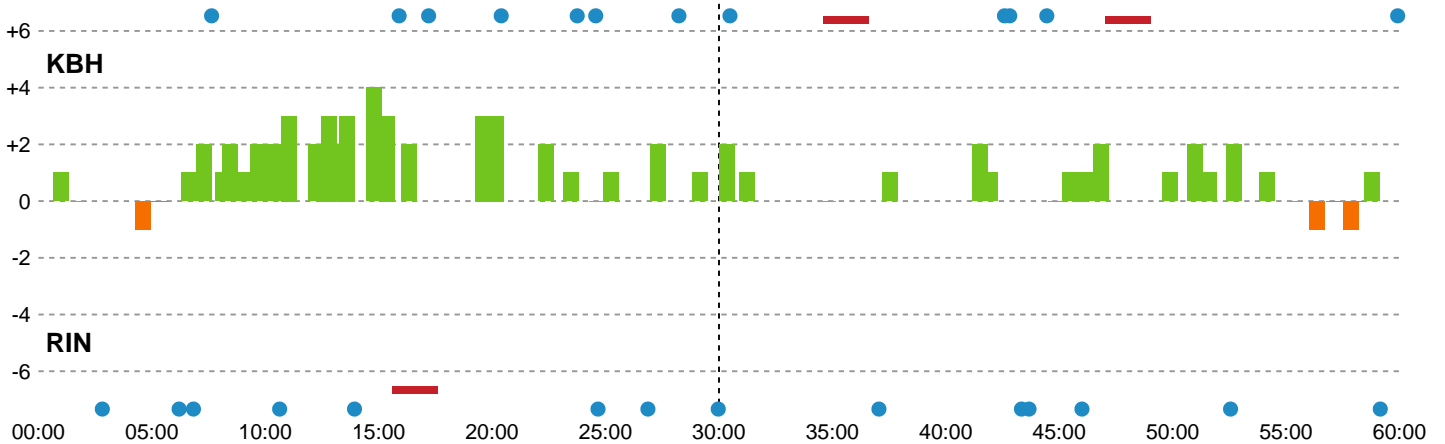

Målforskel i løbet af kampen