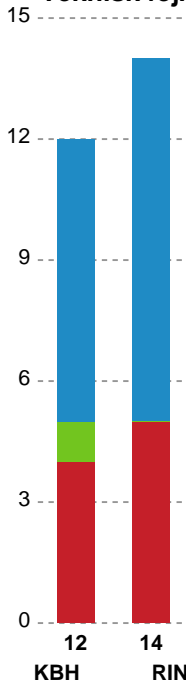

Teknisk fejl