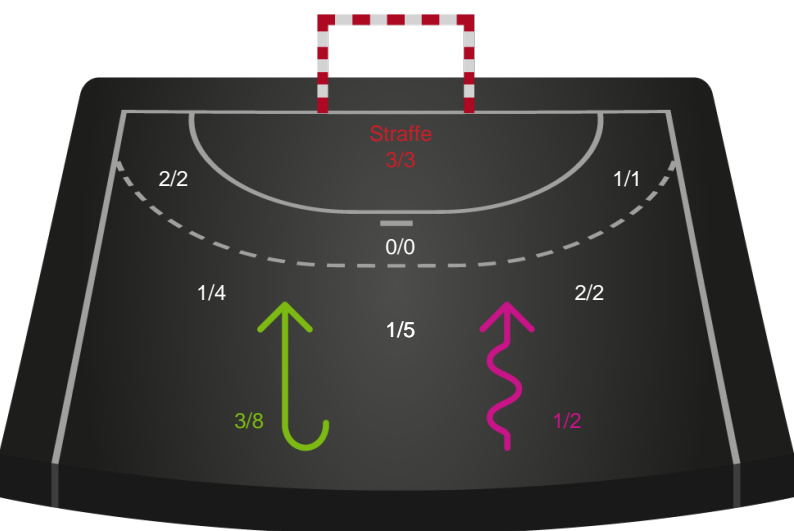

Ringkøbing Håndbold

Skuddiagram