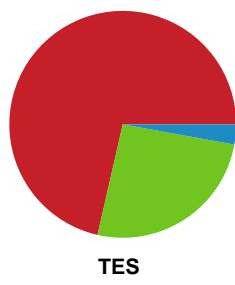

Fordeling af mål og skud

Nykøbing F. Håndboldklub - Team Esbjerg - 27-28 (15-11)

Intet billede angivet

591386 / 09.01.2024, 20.00 / SPAR NORD Boxen / Kvindeligaen - Grundspil

Angrebet sluttede med:

Skuddene endte med: