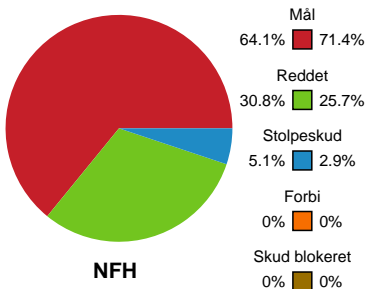

Markspillere

Nr	Navn	Mål/Skud	Straffe-mål/skud	Total Mål/Skud	Assist	Tilkendt straffe	Forårsagede straffe	Rødt kort	Tabt bold	Bold erob.	Fejl aflv.	Regelbrud	2min udvis.	MEP
2	Caroline AAR	1/1 100%	0/0 0%	1/1 100%	0	0	0	0	0	0	0	0	0	0.75
6	Moa HÖGDAHL	1/1 100%	0/0 0%	1/1 100%	1	0	0	0	0	0	0	0	0	1
7	Amalie WULFF	2/3 66.67%	0/0 0%	2/3 66.67%	2	0	0	0	0	0	2	0	0	0.95
8	Stine EIBERG	1/1 100%	0/0 0%	1/1 100%	0	0	1	0	0	1	0	0	0	1.05
9	Tyra AXNÉR	5/11 45.45%	0/0 0%	5/11 45.45%	4	0	0	0	0	0	0	0	0	3.55
11	Rosa Skovlund SCHMIDT	0/1 0%	0/0 0%	0/1 0%	0	0	0	0	0	0	0	0	0	-0.28
18	Alberte KIELSTRUP	5/9 55.56%	0/0 0%	5/9 55.56%	3	1	1	0	0	0	1	1	0	2.97
20	Ayaka IKEHARA	1/3 33.33%	0/0 0%	1/3 33.33%	0	0	0	0	0	0	0	0	0	0.17
21	Matilde VESTERGAARD	1/2 50%	1/1 100%	2/3 66.67%	0	0	0	0	0	0	0	0	0	0.92
22	Lærke NOLSØE	3/6 50%	0/0 0%	3/6 50%	0	0	1	0	0	1	0	0	1	1.26
26	Mona OBADLI	0/3 0%	0/0 0%	0/3 0%	0	0	0	0	0	0	1	0	0	-1.25
34	Sofie BARDRUM	3/3 100%	1/1 100%	4/4 100%	0	1	0	0	0	0	0	1	0	2.77
49	Aimée Von PEREIRA	1/1 100%	0/0 0%	1/1 100%	1	0	1	0	0	0	0	0	1	0.62
79	Kristina KRISTIANSEN	1/1 100%	0/0 0%	1/1 100%	0	0	0	0	0	0	2	0	0	0.05

Fordeling af mål og skud

Nykøbing F. Håndboldklub - Team Esbjerg - 27-28 (15-11)

Intet billede angivet

591386 / 09.01.2024, 20.00 / SPAR NORD Boxen / Kvindeligaen - Grundspil

Angrebet sluttede med:

Skuddene endte med:

Teknisk fejl

2 min

Assist

Målforskel i løbet af kampen

Shotplot for Første halvleg

Nykøbing F. Håndboldklub - Team Esbjerg - 27-28 (15-11)

591386 / 09.01.2024, 20.00 / SPAR NORD Boxen / Kvindeligaen - Grundspil