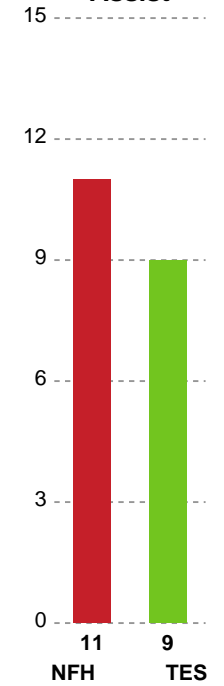

Markspillere

Nr	Navn	Mål/Skud	Straffe-mål/skud	Total Mål/Skud	Assist	Tilkendt straffe	Forårsagede straffe	Rødt kort	Tabt bold	Bold erob.	Fejl aflv.	Regelbrud	2min udvis.	MEP
2	Caroline AAR	1/1 100%	0/0 0%	1/1 100%	0	0	0	0	0	0	0	0	0	0.75
6	Moa HÖGDAHL	1/1 100%	0/0 0%	1/1 100%	1	0	0	0	0	0	0	0	0	1
7	Amalie WULFF	2/3 66.67%	0/0 0%	2/3 66.67%	2	0	0	0	0	0	2	0	0	0.95
8	Stine EIBERG	1/1 100%	0/0 0%	1/1 100%	0	0	1	0	0	1	0	0	0	1.05
9	Tyra AXNÉR	5/11 45.45%	0/0 0%	5/11 45.45%	4	0	0	0	0	0	0	0	0	3.55
11	Rosa Skovlund SCHMIDT	0/1 0%	0/0 0%	0/1 0%	0	0	0	0	0	0	0	0	0	-0.28
18	Alberte KIELSTRUP	5/9 55.56%	0/0 0%	5/9 55.56%	3	1	1	0	0	0	1	1	0	2.97
20	Ayaka IKEHARA	1/3 33.33%	0/0 0%	1/3 33.33%	0	0	0	0	0	0	0	0	0	0.17
21	Matilde VESTERGAARD	1/2 50%	1/1 100%	2/3 66.67%	0	0	0	0	0	0	0	0	0	0.92
22	Lærke NOLSØE	3/6 50%	0/0 0%	3/6 50%	0	0	1	0	0	1	0	0	1	1.26
26	Mona OBADLI	0/3 0%	0/0 0%	0/3 0%	0	0	0	0	0	0	1	0	0	-1.25
34	Sofie BARDRUM	3/3 100%	1/1 100%	4/4 100%	0	1	0	0	0	0	0	1	0	2.77
49	Aimée Von PEREIRA	1/1 100%	0/0 0%	1/1 100%	1	0	1	0	0	0	0	0	1	0.62
79	Kristina KRISTIANSEN	1/1 100%	0/0 0%	1/1 100%	0	0	0	0	0	0	2	0	0	0.05

Fordeling af mål og skud

Nykøbing F. Håndboldklub - Team Esbjerg - 27-28 (15-11)

Intet billede angivet

591386 / 09.01.2024, 20.00 / SPAR NORD Boxen / Kvindeligaen - Grundspil

Angrebet sluttede med:

Skuddene endte med:

Teknisk fejl

2 min

Assist

Målforskel i løbet af kampen

Shotplot for Første halvleg

Nykøbing F. Håndboldklub - Team Esbjerg - 27-28 (15-11)

591386 / 09.01.2024, 20.00 / SPAR NORD Boxen / Kvindeligaen - Grundspil