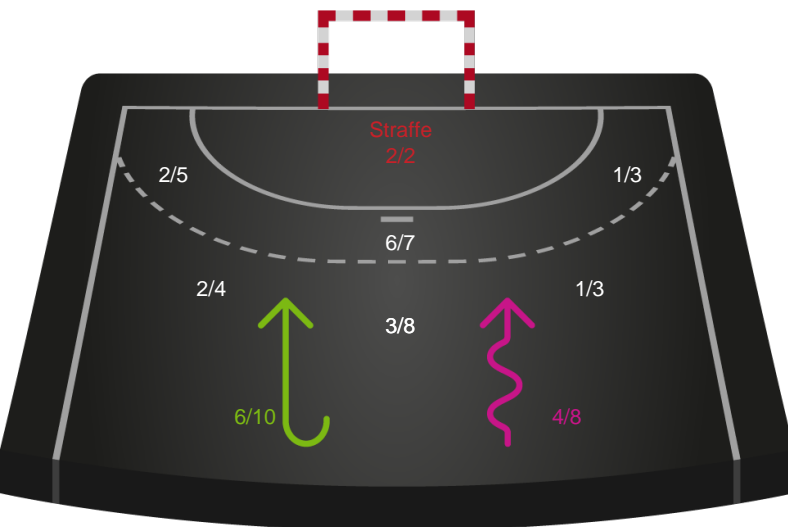

Nykøbing F. Håndboldklub

Skuddiagram