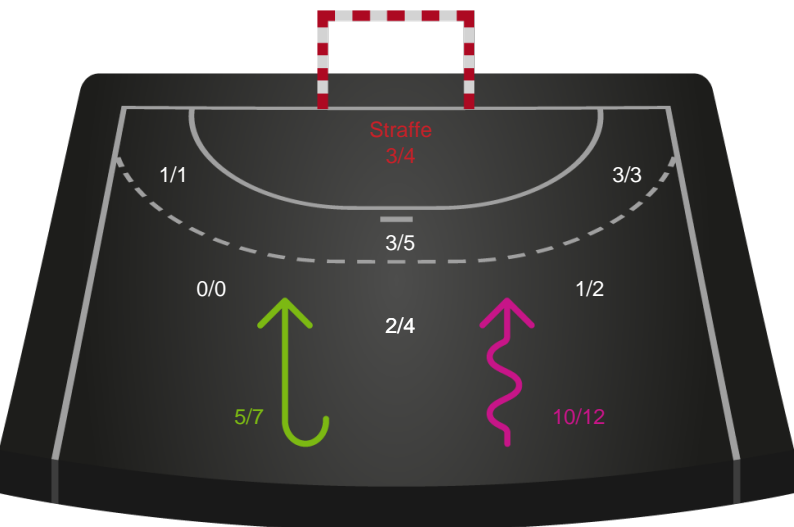

Team Esbjerg

Skuddiagram

Kontra

Gennembrud

Hold statistik for Første halvleg

Nykøbing F. Håndboldklub - Team Esbjerg - 27-28 (15-11)

Intet billede angivet

591386 / 09.01.2024, 20.00 / SPAR NORD Boxen / Kvindeligaen - Grundspil