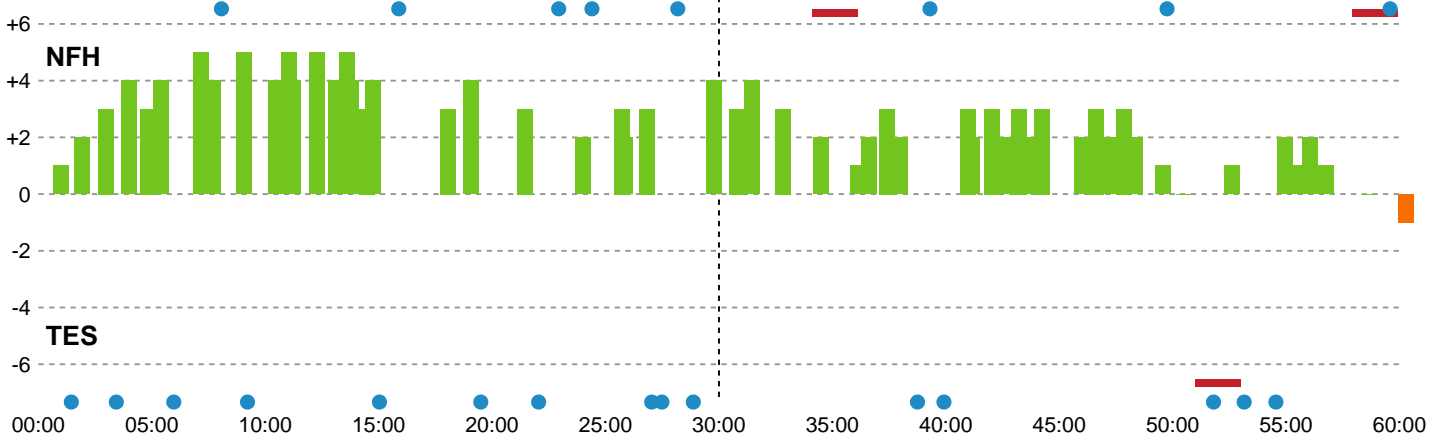

Fordeling af mål og skud

Nykøbing F. Håndboldklub - Team Esbjerg - 27-28 (15-11)

Intet billede angivet

591386 / 09.01.2024, 20.00 / SPAR NORD Boxen / Kvindeligaen - Grundspil

Angrebet sluttede med:

Skuddene endte med:

Teknisk fejl

2 min

Assist

Målforskel i løbet af kampen

Shotplot for Første halvleg

Nykøbing F. Håndboldklub - Team Esbjerg - 27-28 (15-11)

591386 / 09.01.2024, 20.00 / SPAR NORD Boxen / Kvindeligaen - Grundspil