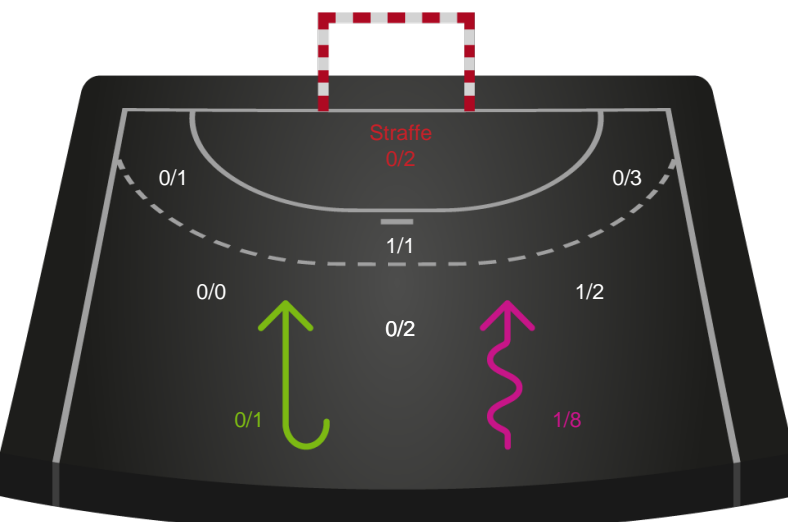

Shotplot for Anden halvleg

Nykøbing F. Håndboldklub - Team Esbjerg - 27-28 (15-11)

591386 / 09.01.2024, 20.00 / SPAR NORD Boxen / Kvindeligaen - Grundspil

Intet billede angivet

Nykøbing F. Håndboldklub

Redningsdiagram