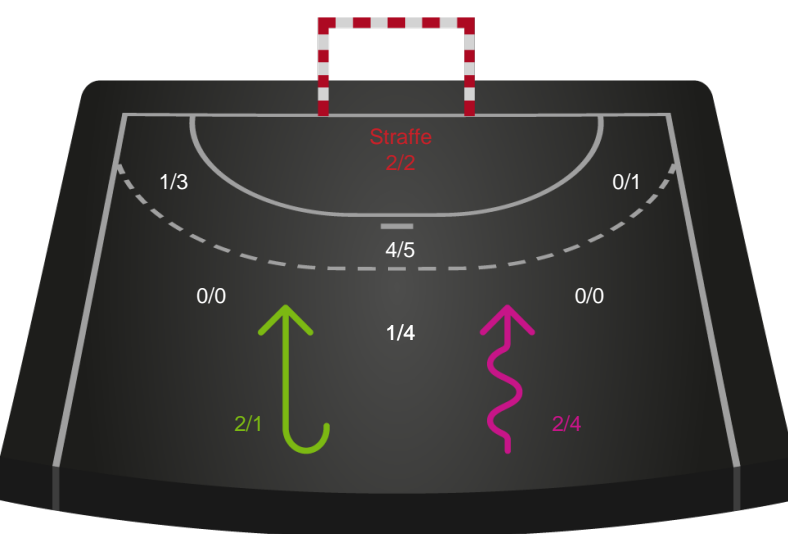

Nykøbing F. Håndboldklub

Skuddiagram