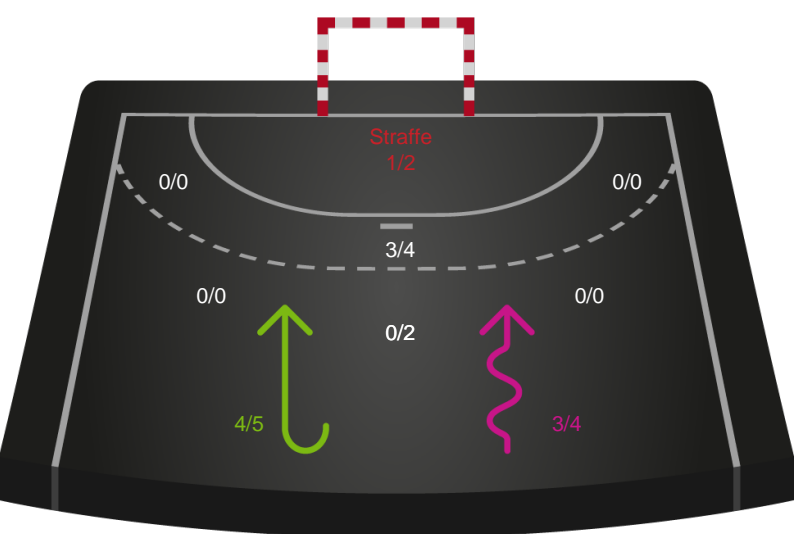

Team Esbjerg

Skuddiagram