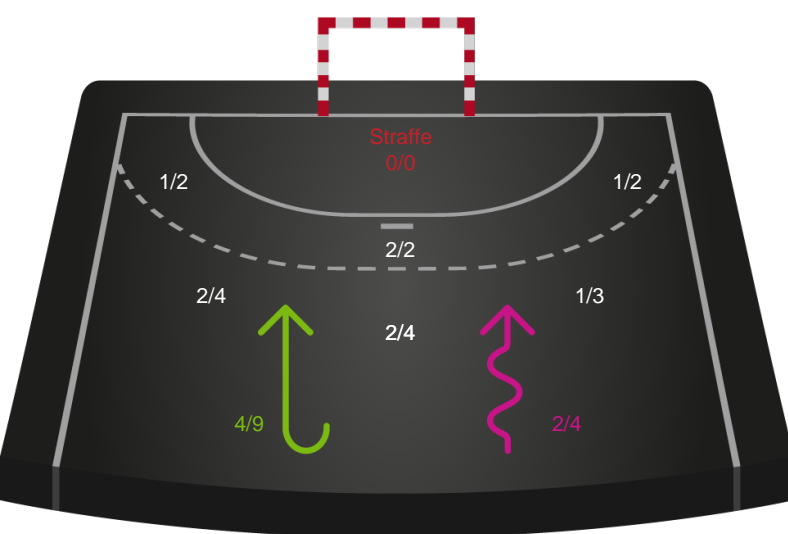

Nykøbing F. Håndboldklub

Skuddiagram