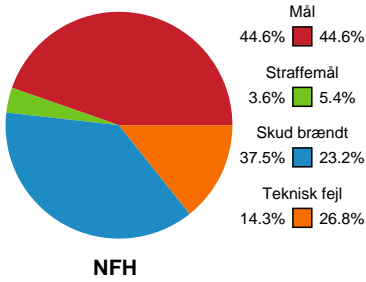

Markspillere

Nr	Navn	Mål/Skud	Straffe-mål/skud	Total Mål/Skud	Assist	Tilkendt straffe	Forårsagede straffe	Rødt kort	Tabt bold	Bold erob.	Fejl aflv.	Regelbrud	2min udvis.	MEP
2	Caroline AAR	1/1 100%	0/0 0%	1/1 100%	0	0	0	0	0	0	0	0	0	0.75
6	Moa HÖGDAHL	1/1 100%	0/0 0%	1/1 100%	1	0	0	0	0	0	0	0	0	1
7	Amalie WULFF	2/3 66.67%	0/0 0%	2/3 66.67%	2	0	0	0	0	0	2	0	0	0.95
8	Stine EIBERG	1/1 100%	0/0 0%	1/1 100%	0	0	1	0	0	1	0	0	0	1.05
9	Tyra AXNÉR	5/11 45.45%	0/0 0%	5/11 45.45%	4	0	0	0	0	0	0	0	0	3.55
11	Rosa Skovlund SCHMIDT	0/1 0%	0/0 0%	0/1 0%	0	0	0	0	0	0	0	0	0	-0.28
18	Alberte KIELSTRUP	5/9 55.56%	0/0 0%	5/9 55.56%	3	1	1	0	0	0	1	1	0	2.97
20	Ayaka IKEHARA	1/3 33.33%	0/0 0%	1/3 33.33%	0	0	0	0	0	0	0	0	0	0.17
21	Matilde VESTERGAARD	1/2 50%	1/1 100%	2/3 66.67%	0	0	0	0	0	0	0	0	0	0.92
22	Lærke NOLSØE	3/6 50%	0/0 0%	3/6 50%	0	0	1	0	0	1	0	0	1	1.26
26	Mona OBADLI	0/3 0%	0/0 0%	0/3 0%	0	0	0	0	0	0	1	0	0	-1.25
34	Sofie BARDRUM	3/3 100%	1/1 100%	4/4 100%	0	1	0	0	0	0	0	1	0	2.77
49	Aimée Von PEREIRA	1/1 100%	0/0 0%	1/1 100%	1	0	1	0	0	0	0	0	1	0.62
79	Kristina KRISTIANSEN	1/1 100%	0/0 0%	1/1 100%	0	0	0	0	0	0	2	0	0	0.05

Fordeling af mål og skud

Nykøbing F. Håndboldklub - Team Esbjerg - 27-28 (15-11)

Intet billede angivet

591386 / 09.01.2024, 20.00 / SPAR NORD Boxen / Kvindeligaen - Grundspil

Angrebet sluttede med:

Skuddene endte med:

Teknisk fejl

2 min

Assist

Målforskel i løbet af kampen

Shotplot for Første halvleg

Nykøbing F. Håndboldklub - Team Esbjerg - 27-28 (15-11)

591386 / 09.01.2024, 20.00 / SPAR NORD Boxen / Kvindeligaen - Grundspil