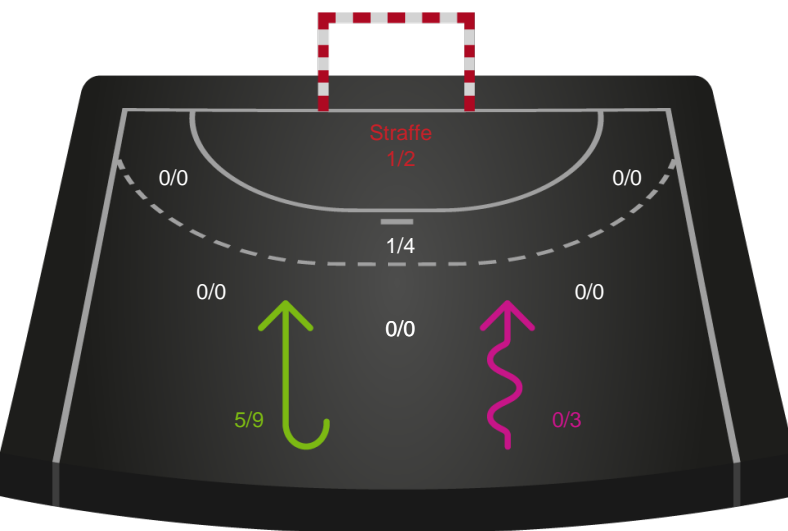

Shotplot for Første halvleg

Nykøbing F. Håndboldklub - Team Esbjerg - 27-28 (15-11)

591386 / 09.01.2024, 20.00 / SPAR NORD Boxen / Kvindeligaen - Grundspil

Intet billede angivet

Nykøbing F. Håndboldklub

Redningsdiagram