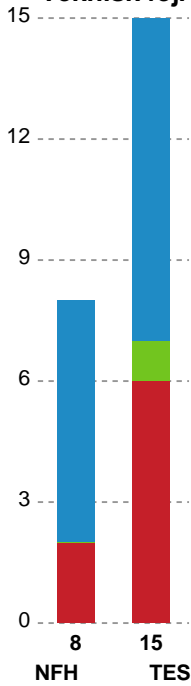

Markspillere

Nr	Navn	Mål/Skud	Straffe-mål/skud	Total Mål/Skud	Assist	Tilkendt straffe	Forårsagede straffe	Rødt kort	Tabt bold	Bold erob.	Fejl aflv.	Regelbrud	2min udvis.	MEP
2	Caroline AAR	1/1 100%	0/0 0%	1/1 100%	0	0	0	0	0	0	0	0	0	0.75
6	Moa HÖGDAHL	1/1 100%	0/0 0%	1/1 100%	1	0	0	0	0	0	0	0	0	1
7	Amalie WULFF	2/3 66.67%	0/0 0%	2/3 66.67%	2	0	0	0	0	0	2	0	0	0.95
8	Stine EIBERG	1/1 100%	0/0 0%	1/1 100%	0	0	1	0	0	1	0	0	0	1.05
9	Tyra AXNÉR	5/11 45.45%	0/0 0%	5/11 45.45%	4	0	0	0	0	0	0	0	0	3.55
11	Rosa Skovlund SCHMIDT	0/1 0%	0/0 0%	0/1 0%	0	0	0	0	0	0	0	0	0	-0.28
18	Alberte KIELSTRUP	5/9 55.56%	0/0 0%	5/9 55.56%	3	1	1	0	0	0	1	1	0	2.97
20	Ayaka IKEHARA	1/3 33.33%	0/0 0%	1/3 33.33%	0	0	0	0	0	0	0	0	0	0.17
21	Matilde VESTERGAARD	1/2 50%	1/1 100%	2/3 66.67%	0	0	0	0	0	0	0	0	0	0.92
22	Lærke NOLSØE	3/6 50%	0/0 0%	3/6 50%	0	0	1	0	0	1	0	0	1	1.26
26	Mona OBADLI	0/3 0%	0/0 0%	0/3 0%	0	0	0	0	0	0	1	0	0	-1.25
34	Sofie BARDRUM	3/3 100%	1/1 100%	4/4 100%	0	1	0	0	0	0	0	1	0	2.77
49	Aimée Von PEREIRA	1/1 100%	0/0 0%	1/1 100%	1	0	1	0	0	0	0	0	1	0.62
79	Kristina KRISTIANSEN	1/1 100%	0/0 0%	1/1 100%	0	0	0	0	0	0	2	0	0	0.05

Fordeling af mål og skud

Nykøbing F. Håndboldklub - Team Esbjerg - 27-28 (15-11)

Intet billede angivet

591386 / 09.01.2024, 20.00 / SPAR NORD Boxen / Kvindeligaen - Grundspil

Angrebet sluttede med:

Skuddene endte med:

Teknisk fejl

2 min

Assist

Målforskel i løbet af kampen

Shotplot for Første halvleg

Nykøbing F. Håndboldklub - Team Esbjerg - 27-28 (15-11)

591386 / 09.01.2024, 20.00 / SPAR NORD Boxen / Kvindeligaen - Grundspil