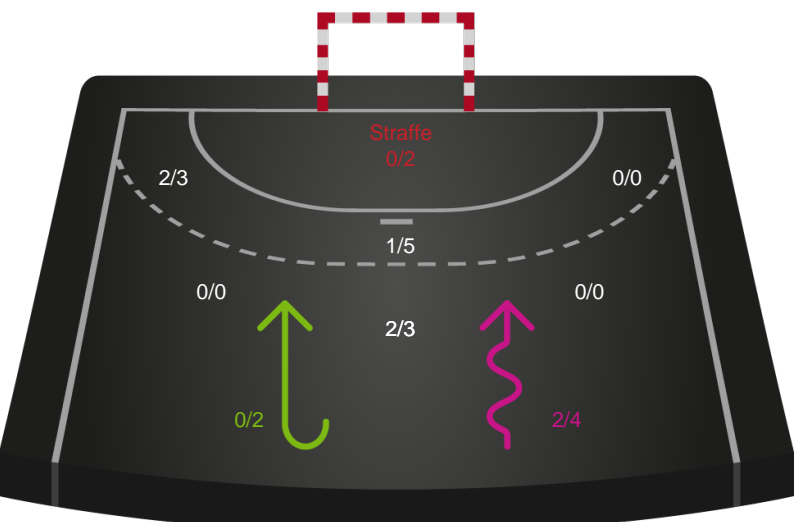

Team Esbjerg

Redningsdiagram