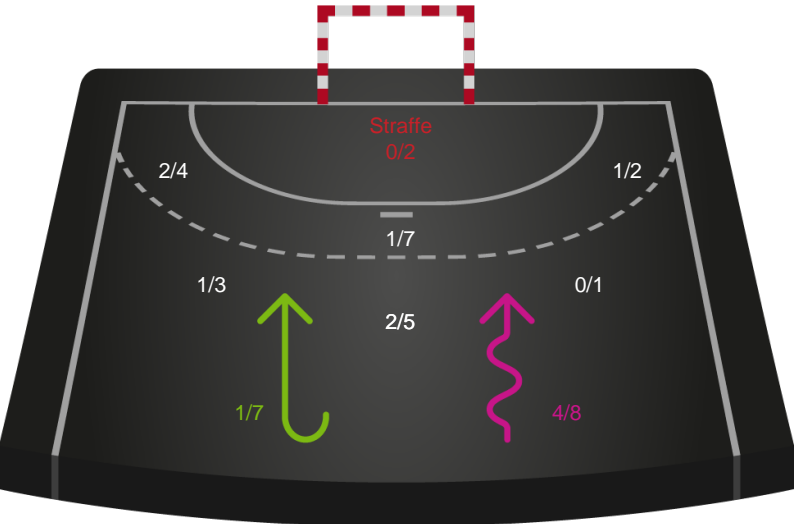

Team Esbjerg

Redningsdiagram