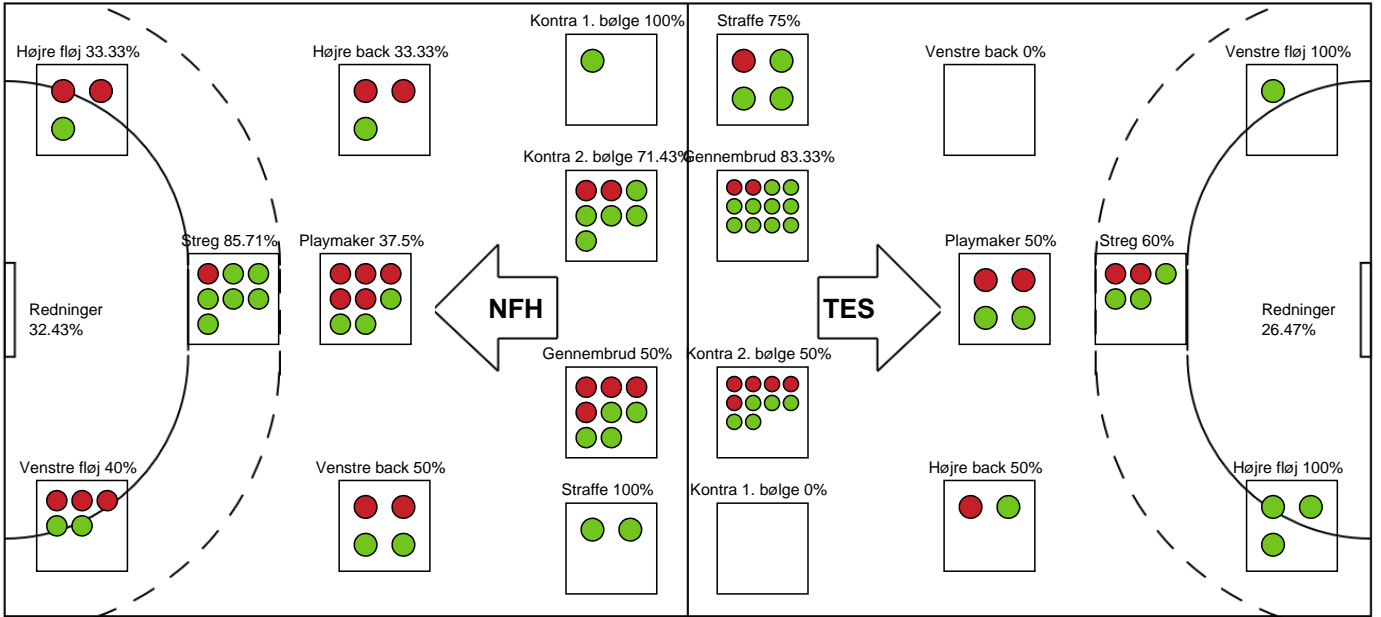

SPILLERSTATISTIK

Nykøbing F. Håndboldklub - Team Esbjerg - 27-28 (15-11)

591386 / 09.01.2024, 20.00 / SPAR NORD Boxen / Kvindeligaen - Grundspil

Intet billede angivet

Nykøbing F. Håndboldklub

Målmænd

Nr	Navn	Redn/Skud	Straffe-Redn/skud	Total Redn/Skud	Mål imod	Skud forbi	Skud stolpe	Assist	Mål	Bold erob.	Fejl aflv.	Regelbrud	2 min udvis.	MEP
3	Maria Green AARUM	0/0 0%	0/0 0%	0/0 0%	0	0	0	0	0	0	0	0	0	0
16	Line Haupt CHRISTIANSEN	9/34 26.47%	1/4 25%	10/38 26.32%	28	1	1	0	0	0	0	0	0	1.16

Markspillere

Nr	Navn	Mål/Skud	Straffe-mål/skud	Total Mål/Skud	Assist	Tilkendt straffe	Forårsagede straffe	Rødt kort	Tabt bold	Bold erob.	Fejl aflv.	Regelbrud	2min udvis.	MEP
2	Caroline AAR	1/1 100%	0/0 0%	1/1 100%	0	0	0	0	0	0	0	0	0	0.75
6	Moa HÖGDAHL	1/1 100%	0/0 0%	1/1 100%	1	0	0	0	0	0	0	0	0	1
7	Amalie WULFF	2/3 66.67%	0/0 0%	2/3 66.67%	2	0	0	0	0	0	2	0	0	0.95
8	Stine EIBERG	1/1 100%	0/0 0%	1/1 100%	0	0	1	0	0	1	0	0	0	1.05
9	Tyra AXNÉR	5/11 45.45%	0/0 0%	5/11 45.45%	4	0	0	0	0	0	0	0	0	3.55
11	Rosa Skovlund SCHMIDT	0/1 0%	0/0 0%	0/1 0%	0	0	0	0	0	0	0	0	0	-0.28
18	Alberte KIELSTRUP	5/9 55.56%	0/0 0%	5/9 55.56%	3	1	1	0	0	0	1	1	0	2.97
20	Ayaka IKEHARA	1/3 33.33%	0/0 0%	1/3 33.33%	0	0	0	0	0	0	0	0	0	0.17
21	Matilde VESTERGAARD	1/2 50%	1/1 100%	2/3 66.67%	0	0	0	0	0	0	0	0	0	0.92
22	Lærke NOLSØE	3/6 50%	0/0 0%	3/6 50%	0	0	1	0	0	1	0	0	1	1.26
26	Mona OBADLI	0/3 0%	0/0 0%	0/3 0%	0	0	0	0	0	0	1	0	0	-1.25
34	Sofie BARDRUM	3/3 100%	1/1 100%	4/4 100%	0	1	0	0	0	0	0	1	0	2.77
49	Aimée Von PEREIRA	1/1 100%	0/0 0%	1/1 100%	1	0	1	0	0	0	0	0	1	0.62
79	Kristina KRISTIANSEN	1/1 100%	0/0 0%	1/1 100%	0	0	0	0	0	0	2	0	0	0.05

Fordeling af mål og skud

Nykøbing F. Håndboldklub - Team Esbjerg - 27-28 (15-11)

Intet billede angivet

591386 / 09.01.2024, 20.00 / SPAR NORD Boxen / Kvindeligaen - Grundspil

Angrebet sluttede med:

Skuddene endte med: