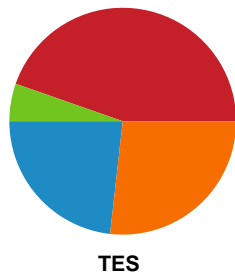

Fordeling af mål og skud

Nykøbing F. Håndboldklub - Team Esbjerg - 27-28 (15-11)

Intet billede angivet

591386 / 09.01.2024, 20.00 / SPAR NORD Boxen / Kvindeligaen - Grundspil

Angrebet sluttede med:

Skuddene endte med: