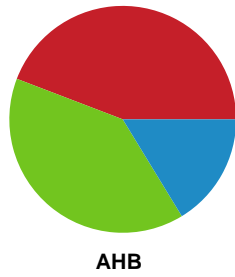

Fordeling af mål og skud

Silkeborg-Voel KFUM - Aarhus Håndbold Kvinder - 36-23 (19-12)

748313 / 26.02.2025, 18.30 / JYSK Arena A / Kvindeligaen - Grundspil

Angrebet sluttede med:

Skuddene endte med:

Teknisk fejl