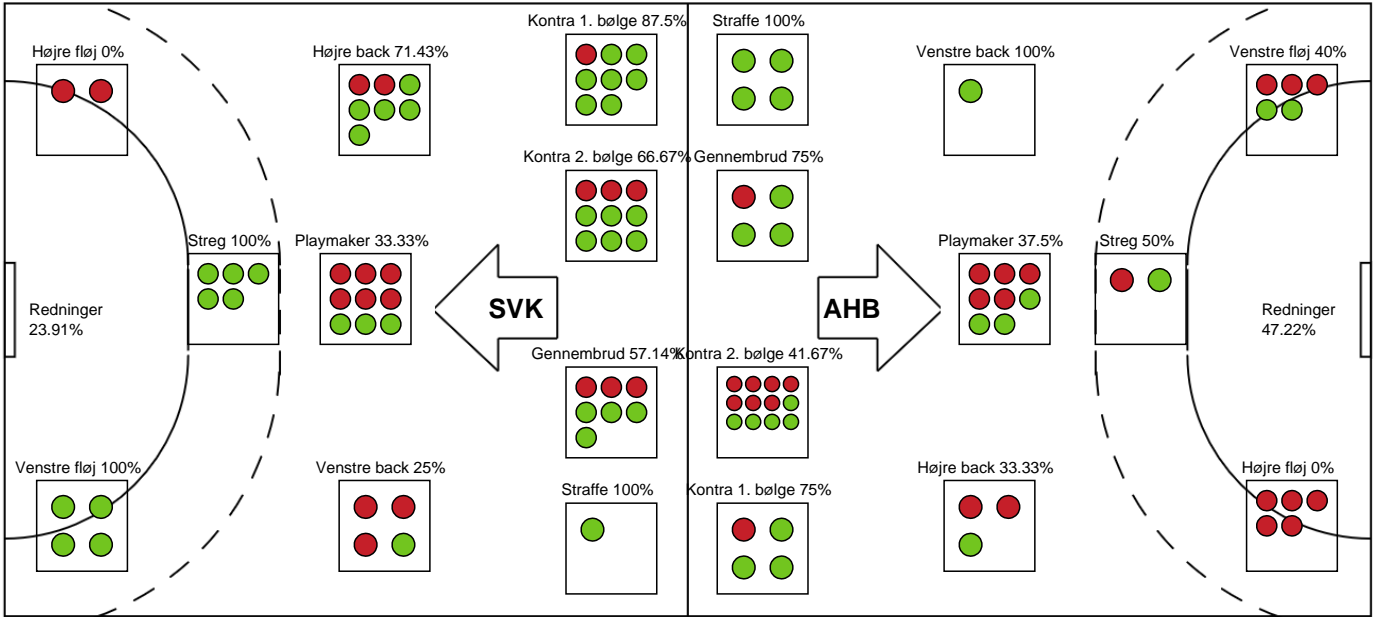

Markspillere

Nr	Navn	Mål/Skud	Straffe-mål/skud	Total Mål/Skud	Assist	Tilkendt straffe	Forårsagede straffe	Rødt kort	Tabt bold	Bold erob.	Fejl aflv.	Regelbrud	2min udvis.	MEP
2	Majken Hedegaard NIELSEN	0/0 0%	0/0 0%	0/0 0%	0	0	0	0	0	0	0	0	0	0
3	Sarah Vest KIRKELØKKE	1/2 50%	0/0 0%	1/2 50%	0	1	0	0	0	0	0	1	0	0.47
4	Katrine JACOBSEN	1/1 100%	0/0 0%	1/1 100%	0	0	0	0	0	0	0	1	0	0.6
7	Emma MOGENSEN	0/0 0%	0/0 0%	0/0 0%	0	0	0	0	0	0	0	0	0	0.4
8	Freja GANDRUP ERNST	1/2 50%	0/0 0%	1/2 50%	0	0	0	0	0	0	0	1	0	0.2
10	Frederikke WAAGE-JENSEN	0/6 0%	0/0 0%	0/6 0%	1	0	0	0	0	0	0	0	0	-1.57
11	Sophia SNOGDAL	2/4 50%	0/0 0%	2/4 50%	0	0	0	0	0	1	0	0	0	1.22
15	Sofia DEEN	5/8 62.5%	0/0 0%	5/8 62.5%	0	1	1	0	0	0	1	1	0	2.57
17	Line Berggren LARSEN	5/8 62.5%	0/0 0%	5/8 62.5%	0	0	0	0	1	0	3	0	1	1.57
18	Mathilde ØSTERGAARD	1/4 25%	4/4 100%	5/8 62.5%	1	0	0	0	0	1	0	0	0	2.34
23	Nikoline SAX	1/3 33.33%	0/0 0%	1/3 33.33%	4	2	0	0	0	0	4	0	0	0.54
77	Alberte EBLER	2/6 33.33%	0/0 0%	2/6 33.33%	0	0	0	0	1	0	1	0	0	-0.28

Fordeling af mål og skud

Silkeborg-Voel KFUM - Aarhus Håndbold Kvinder - 36-23 (19-12)

748313 / 26.02.2025, 18.30 / JYSK Arena A / Kvindeligaen - Grundspil

Angrebet sluttede med:

Skuddene endte med:

Teknisk fejl