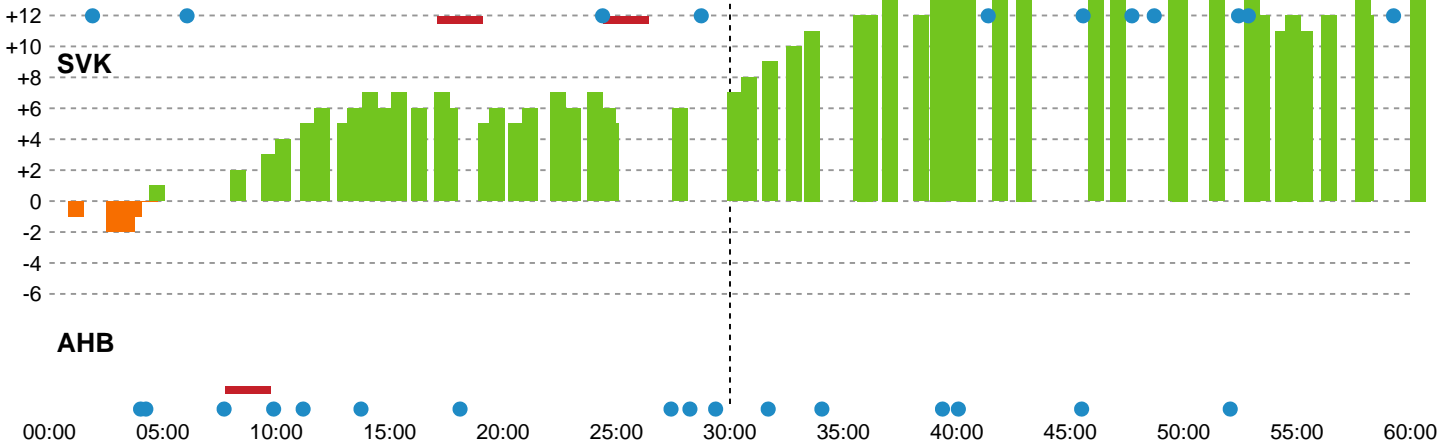

Fordeling af mål og skud

Silkeborg-Voel KFUM - Aarhus Håndbold Kvinder - 36-23 (19-12)

748313 / 26.02.2025, 18.30 / JYSK Arena A / Kvindeligaen - Grundspil

Angrebet sluttede med:

Skuddene endte med:

Teknisk fejl

2 min

Assist

Målforskel i løbet af kampen

Shotplot for Første halvleg

Silkeborg-Voel KFUM - Aarhus Håndbold Kvinder - 36-23 (19-12)

748313 / 26.02.2025, 18.30 / JYSK Arena A / Kvindeligaen - Grundspil

Silkeborg-Voel KFUM