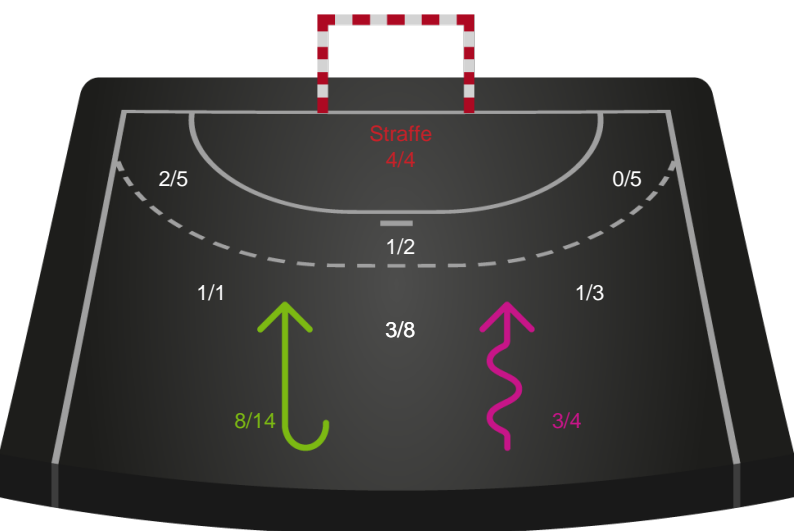

Kontra

Gennembrud

Aarhus Håndbold Kvinder

Skuddiagram

Kontra

Gennembrud

Hold statistik for Første halvleg

Silkeborg-Voel KFUM - Aarhus Håndbold Kvinder - 36-23 (19-12)