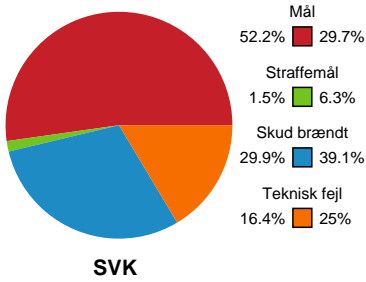

Fordeling af mål og skud

Silkeborg-Voel KFUM - Aarhus Håndbold Kvinder - 36-23 (19-12)

748313 / 26.02.2025, 18.30 / JYSK Arena A / Kvindeligaen - Grundspil

Angrebet sluttede med:

Skuddene endte med:

Teknisk fejl

2 min

Assist

Målforskel i løbet af kampen

Shotplot for Første halvleg

Silkeborg-Voel KFUM - Aarhus Håndbold Kvinder - 36-23 (19-12)

748313 / 26.02.2025, 18.30 / JYSK Arena A / Kvindeligaen - Grundspil

Silkeborg-Voel KFUM