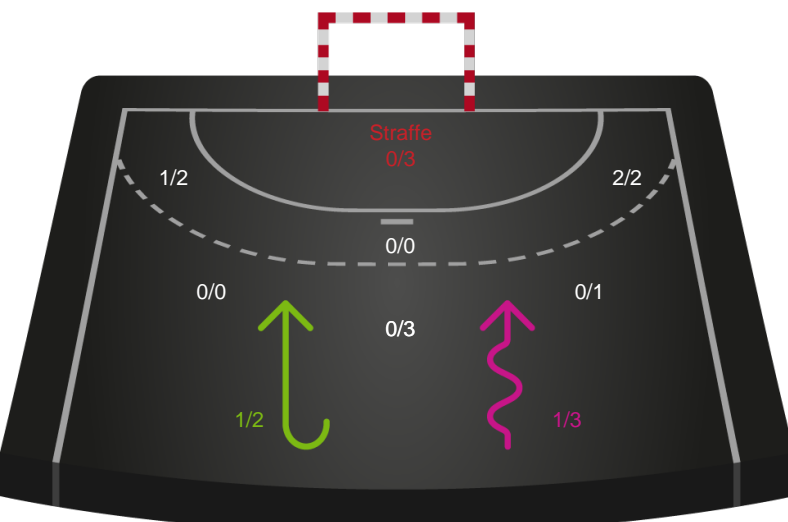

Shotplot for Første halvleg

Silkeborg-Voel KFUM - Aarhus Håndbold Kvinder - 36-23 (19-12)

748313 / 26.02.2025, 18.30 / JYSK Arena A / Kvindeligaen - Grundspil

Silkeborg-Voel KFUM

Redningsdiagram