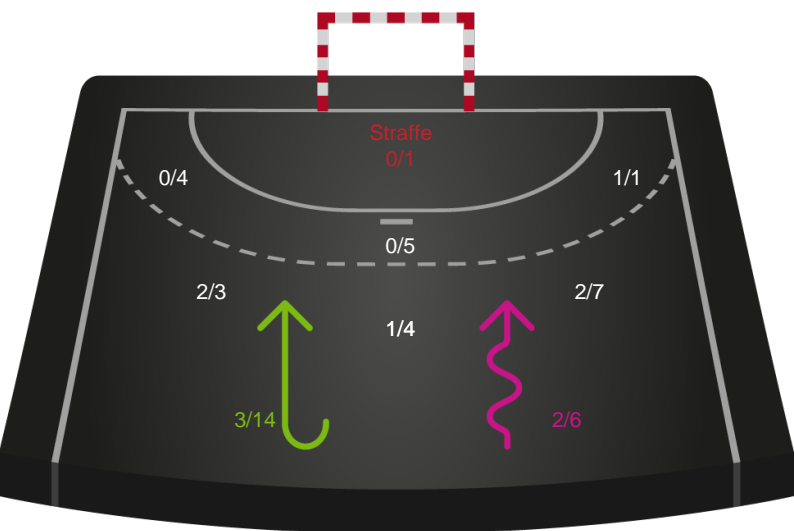

Aarhus Håndbold Kvinder

Redningsdiagram