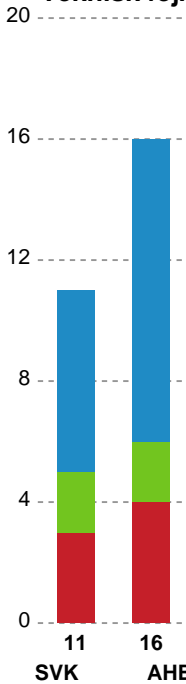

Markspillere

Nr	Navn	Mål/Skud	Straffe-mål/skud	Total Mål/Skud	Assist	Tilkendt straffe	Forårsagede straffe	Rødt kort	Tabt bold	Bold erob.	Fejl aflv.	Regelbrud	2min udvis.	MEP
2	Majken Hedegaard NIELSEN	0/0 0%	0/0 0%	0/0 0%	0	0	0	0	0	0	0	0	0	0
3	Sarah Vest KIRKELØKKE	1/2 50%	0/0 0%	1/2 50%	0	1	0	0	0	0	0	1	0	0.47
4	Katrine JACOBSEN	1/1 100%	0/0 0%	1/1 100%	0	0	0	0	0	0	0	1	0	0.6
7	Emma MOGENSEN	0/0 0%	0/0 0%	0/0 0%	0	0	0	0	0	0	0	0	0	0.4
8	Freja GANDRUP ERNST	1/2 50%	0/0 0%	1/2 50%	0	0	0	0	0	0	0	1	0	0.2
10	Frederikke WAAGE-JENSEN	0/6 0%	0/0 0%	0/6 0%	1	0	0	0	0	0	0	0	0	-1.57
11	Sophia SNOGDAL	2/4 50%	0/0 0%	2/4 50%	0	0	0	0	0	1	0	0	0	1.22
15	Sofia DEEN	5/8 62.5%	0/0 0%	5/8 62.5%	0	1	1	0	0	0	1	1	0	2.57
17	Line Berggren LARSEN	5/8 62.5%	0/0 0%	5/8 62.5%	0	0	0	0	1	0	3	0	1	1.57
18	Mathilde ØSTERGAARD	1/4 25%	4/4 100%	5/8 62.5%	1	0	0	0	0	1	0	0	0	2.34
23	Nikoline SAX	1/3 33.33%	0/0 0%	1/3 33.33%	4	2	0	0	0	0	4	0	0	0.54
77	Alberte EBLER	2/6 33.33%	0/0 0%	2/6 33.33%	0	0	0	0	1	0	1	0	0	-0.28

Fordeling af mål og skud

Silkeborg-Voel KFUM - Aarhus Håndbold Kvinder - 36-23 (19-12)

748313 / 26.02.2025, 18.30 / JYSK Arena A / Kvindeligaen - Grundspil

Angrebet sluttede med:

Skuddene endte med:

Teknisk fejl

2 min

Assist

Målforskel i løbet af kampen

Shotplot for Første halvleg

Silkeborg-Voel KFUM - Aarhus Håndbold Kvinder - 36-23 (19-12)

748313 / 26.02.2025, 18.30 / JYSK Arena A / Kvindeligaen - Grundspil

Silkeborg-Voel KFUM