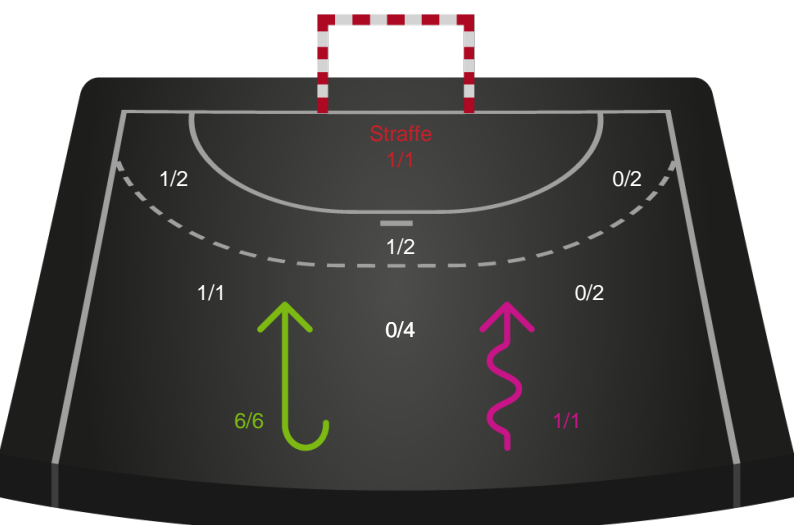

Skuddiagram

Kontra

Gennembrud

Shotplot for Total

Silkeborg-Voel KFUM - Aarhus Håndbold Kvinder - 36-23 (19-12)

748313 / 26.02.2025, 18.30 / JYSK Arena A / Kvindeligaen - Grundspil

Silkeborg-Voel KFUM

Redningsdiagram