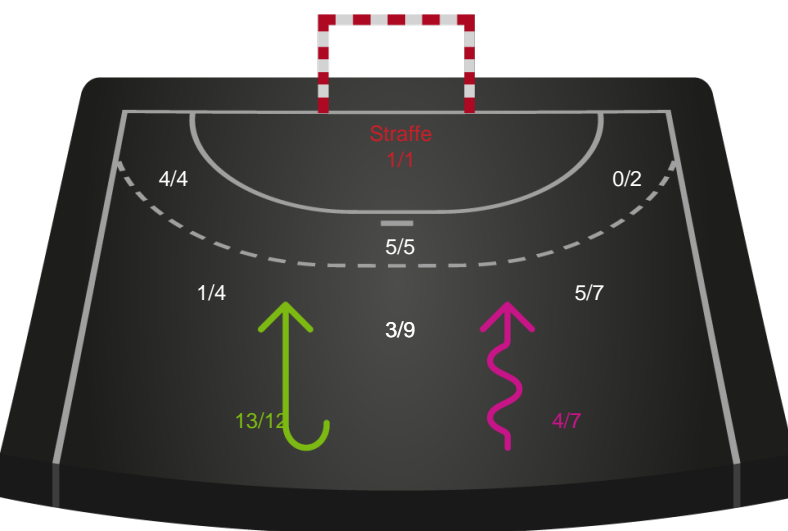

Kontra

Gennembrud

Aarhus Håndbold Kvinder

Skuddiagram

Kontra

Gennembrud

Hold statistik for Første halvleg

Silkeborg-Voel KFUM - Aarhus Håndbold Kvinder - 36-23 (19-12)