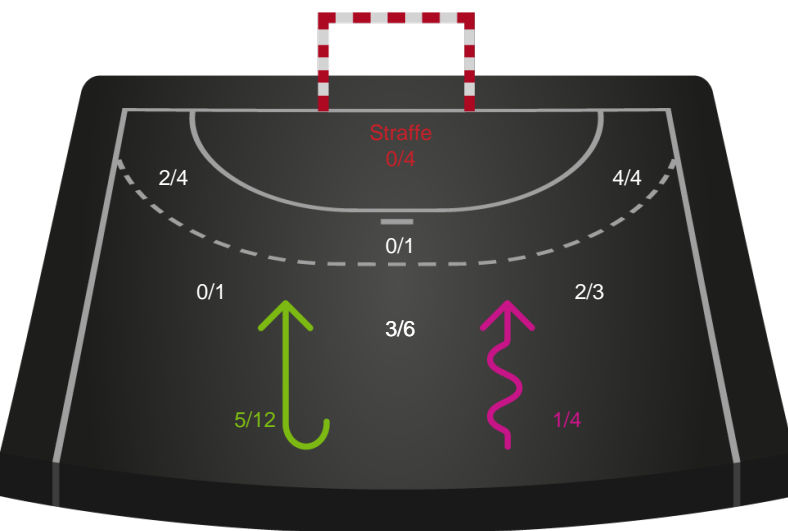

Skuddiagram

Kontra

Gennembrud

Shotplot for Total

Silkeborg-Voel KFUM - Aarhus Håndbold Kvinder - 36-23 (19-12)

748313 / 26.02.2025, 18.30 / JYSK Arena A / Kvindeligaen - Grundspil

Silkeborg-Voel KFUM

Redningsdiagram