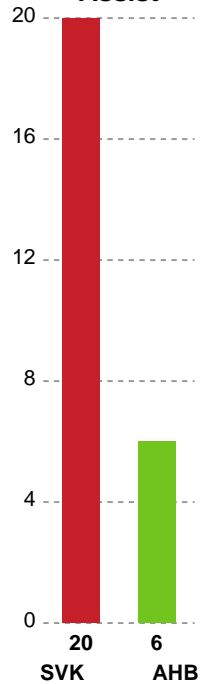

Fordeling af mål og skud

Silkeborg-Voel KFUM - Aarhus Håndbold Kvinder - 36-23 (19-12)

748313 / 26.02.2025, 18.30 / JYSK Arena A / Kvindeligaen - Grundspil

Angrebet sluttede med:

Skuddene endte med:

Teknisk fejl

2 min

Assist

Målforskel i løbet af kampen

Shotplot for Første halvleg

Silkeborg-Voel KFUM - Aarhus Håndbold Kvinder - 36-23 (19-12)

748313 / 26.02.2025, 18.30 / JYSK Arena A / Kvindeligaen - Grundspil

Silkeborg-Voel KFUM