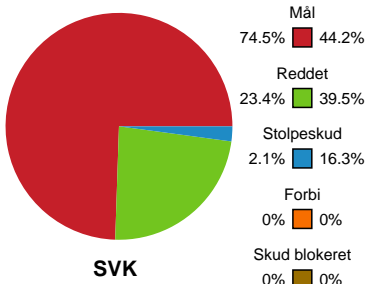

Fordeling af mål og skud

Silkeborg-Voel KFUM - Aarhus Håndbold Kvinder - 36-23 (19-12)

748313 / 26.02.2025, 18.30 / JYSK Arena A / Kvindeligaen - Grundspil

Angrebet sluttede med:

Skuddene endte med:

Teknisk fejl

2 min

Assist

Målforskel i løbet af kampen

Shotplot for Første halvleg

Silkeborg-Voel KFUM - Aarhus Håndbold Kvinder - 36-23 (19-12)

748313 / 26.02.2025, 18.30 / JYSK Arena A / Kvindeligaen - Grundspil

Silkeborg-Voel KFUM