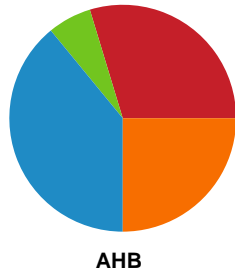

Fordeling af mål og skud

Silkeborg-Voel KFUM - Aarhus Håndbold Kvinder - 36-23 (19-12)

748313 / 26.02.2025, 18.30 / JYSK Arena A / Kvindeligaen - Grundspil

Angrebet sluttede med:

Skuddene endte med:

Teknisk fejl