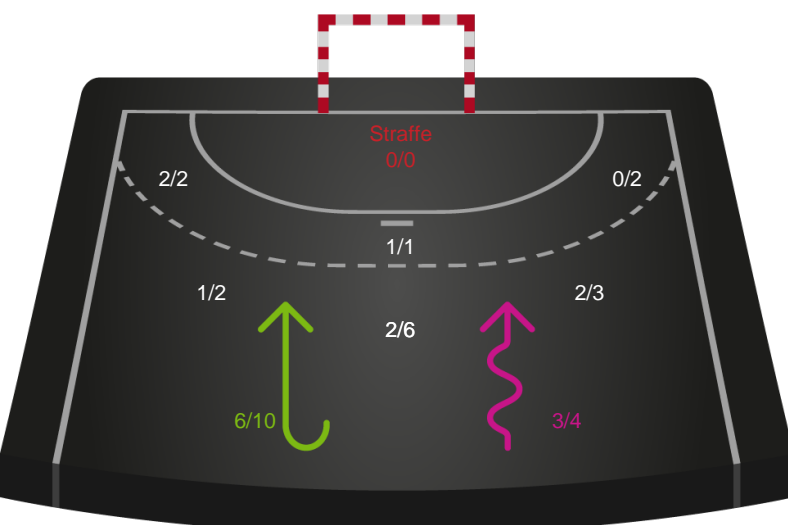

Silkeborg-Voel KFUM

Skuddiagram