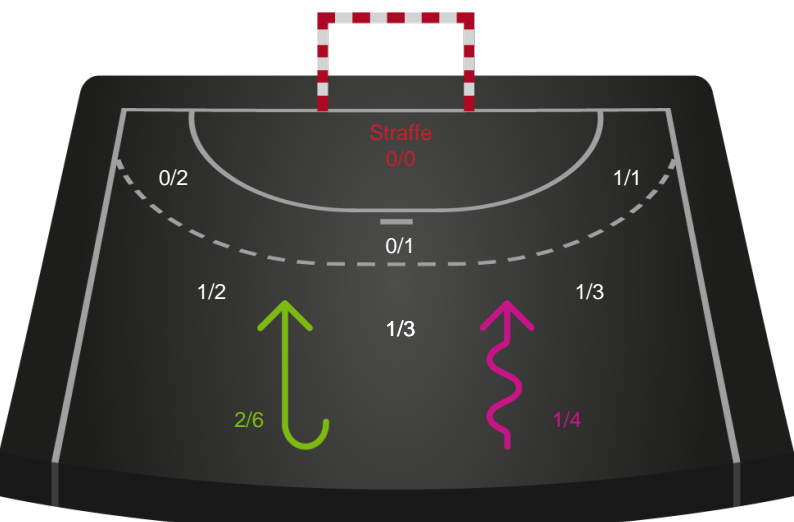

Aarhus Håndbold Kvinder

Redningsdiagram