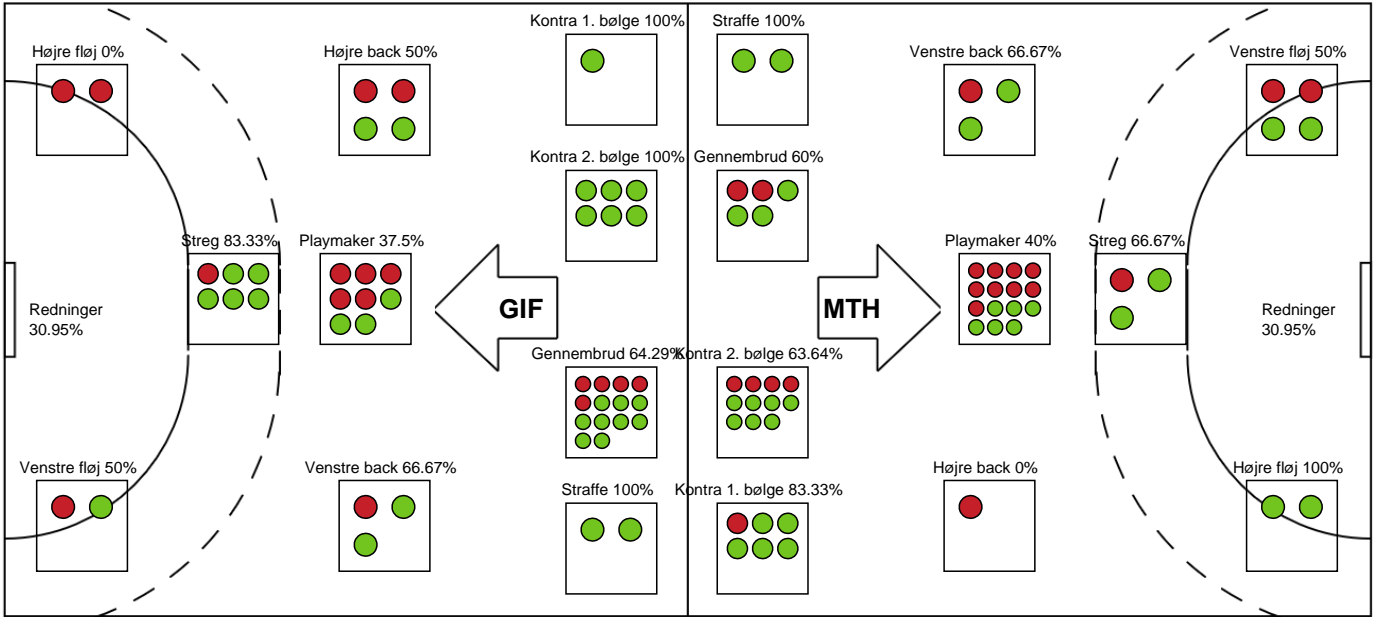

KAMPHÆNDELSER

Grindsted GIF Håndbold - Mors-Thy Håndbold - 31-31 (14-11)

748798 / 02.04.2025, 19.00 / Lyng-hallen / Herreligaen - Grundspil

Grindsted GIF Håndbold		Mors-Thy Håndbold	
58:11	Mål - Gennembrud - 4 Frederik NIELSEN Assist - 21 Kristoffer VESTERGAARD Målvogter - 30 Svend RUGHAVE	30-29	
		30-30	Mål - Playmaker - 10 Mads Svane KNUDSEN Målvogter - 16 Christian WETCHE
59:01	Mål - Kontra 2. bølge - 9 Nicklas Bjørn VASSVIK	31-30	
		31-31	Mål - Gennembrud - 10 Mads Svane KNUDSEN Målvogter - 16 Christian WETCHE
59:43	Team timeout	31-31	
59:58	Skud reddet - Højre back - 18 Martin RISOM Målvogter - 30 Svend RUGHAVE	31-31	
60:00	Fuldtid kl 12:01:09	31-31	
60:00	Kamp slut kl 12:01:09	31-31	

Fordeling af mål og skud

Grindsted GIF Håndbold - Mors-Thy Håndbold - 31-31 (14-11)

748798 / 02.04.2025, 19.00 / Lyng-hallen / Herreligaen - Grundspil

Angrebet sluttede med:

Skuddene endte med:

Teknisk fejl