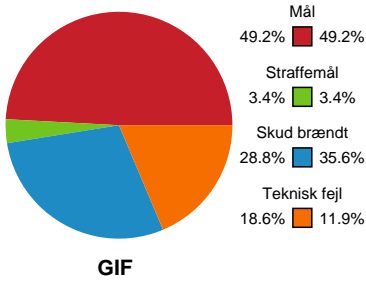

KAMPHÆNDELSER

Grindsted GIF Håndbold - Mors-Thy Håndbold - 31-31 (14-11)

748798 / 02.04.2025, 19.00 / Lyng-hallen / Herreligaen - Grundspil

Grindsted GIF Håndbold		Mors-Thy Håndbold	
58:11	Mål - Gennembrud - 4 Frederik NIELSEN Assist - 21 Kristoffer VESTERGAARD Målvogter - 30 Svend RUGHAVE	30-29	
		30-30	Mål - Playmaker - 10 Mads Svane KNUDSEN Målvogter - 16 Christian WETCHE
59:01	Mål - Kontra 2. bølge - 9 Nicklas Bjørn VASSVIK	31-30	
		31-31	Mål - Gennembrud - 10 Mads Svane KNUDSEN Målvogter - 16 Christian WETCHE
59:43	Team timeout	31-31	
59:58	Skud reddet - Højre back - 18 Martin RISOM Målvogter - 30 Svend RUGHAVE	31-31	
60:00	Fuldtid kl 12:01:09	31-31	
60:00	Kamp slut kl 12:01:09	31-31	

Fordeling af mål og skud

Grindsted GIF Håndbold - Mors-Thy Håndbold - 31-31 (14-11)

748798 / 02.04.2025, 19.00 / Lyng-hallen / Herreligaen - Grundspil

Angrebet sluttede med:

Skuddene endte med:

Teknisk fejl

2 min

Assist

Regelbrud (Red), Tabt bold (Green), Fejlaflevering (Blue) | ● = Tekniske fejl | — = 2 min

Målforskel i løbet af kampen

Shotplot for Første halvleg

Grindsted GIF Håndbold - Mors-Thy Håndbold - 31-31 (14-11)