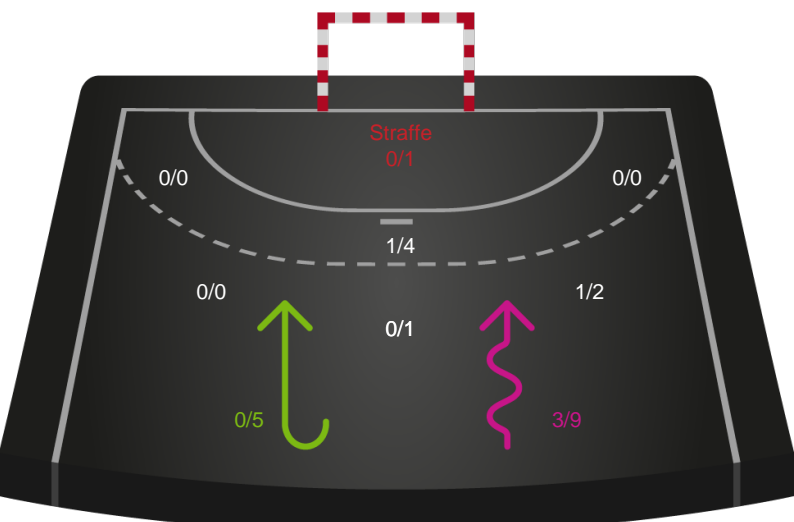

Mors-Thy Håndbold

Redningsdiagram