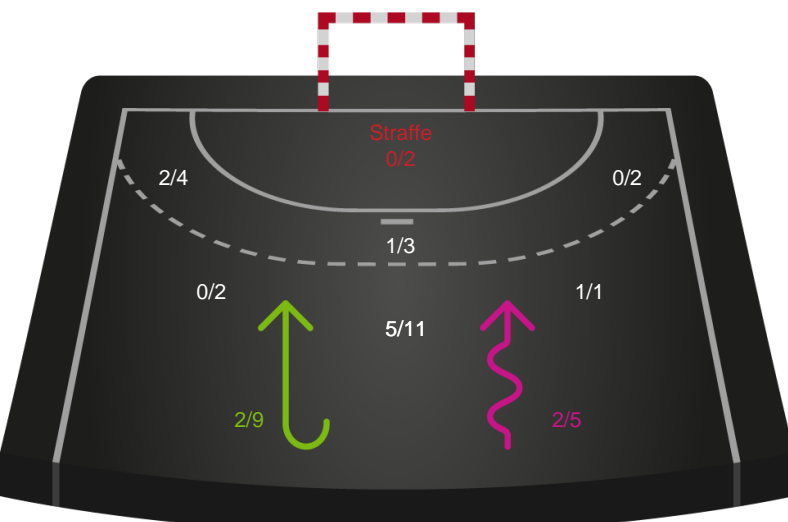

Shotplot for Total

Grindsted GIF Håndbold - Mors-Thy Håndbold - 31-31 (14-11)

748798 / 02.04.2025, 19.00 / Lyng-hallen / Herreligaen - Grundspil

Grindsted GIF Håndbold

Redningsdiagram