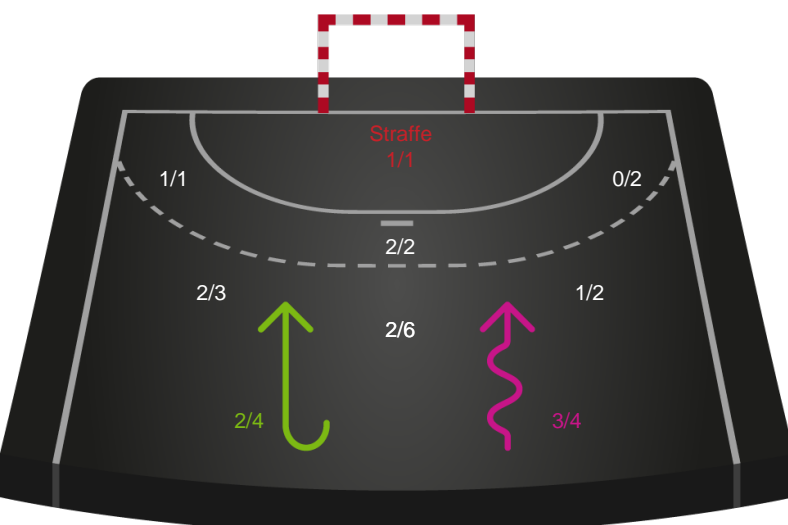

Grindsted GIF Håndbold

Skuddiagram