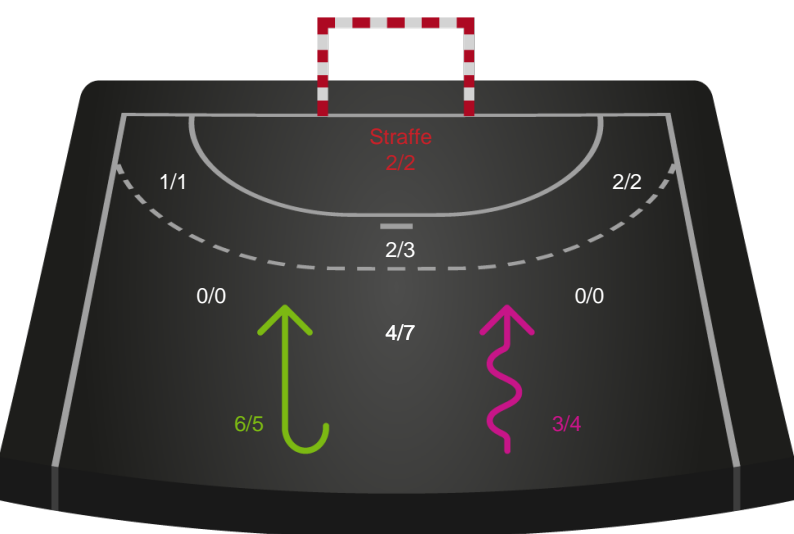

Gennembrud

Mors-Thy Håndbold

Skuddiagram

Kontra

Gennembrud

Shotplot for Total

Grindsted GIF Håndbold - Mors-Thy Håndbold - 31-31 (14-11)

748798 / 02.04.2025, 19.00 / Lyng-hallen / Herreligaen - Grundspil