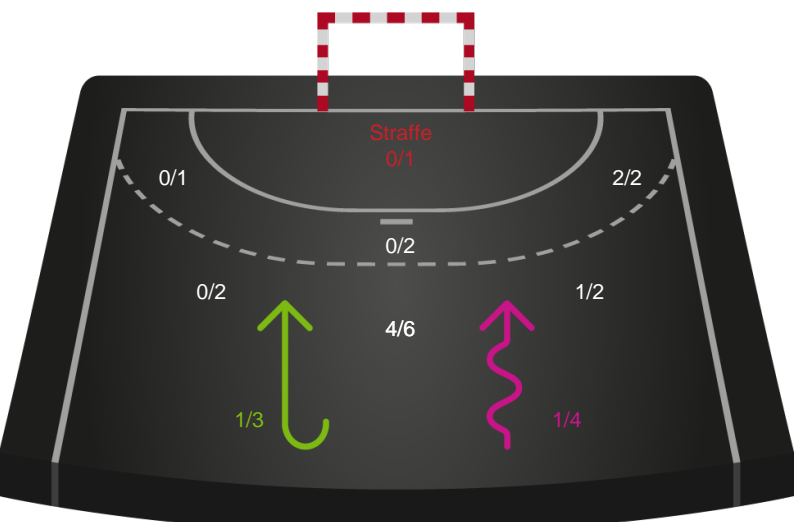

748798 / 02.04.2025, 19.00 / Lyng-hallen / Herreligaen - Grundspil

Grindsted GIF Håndbold

Redningsdiagram

Kontra

Gennembrud

Mors-Thy Håndbold

Redningsdiagram

Kontra