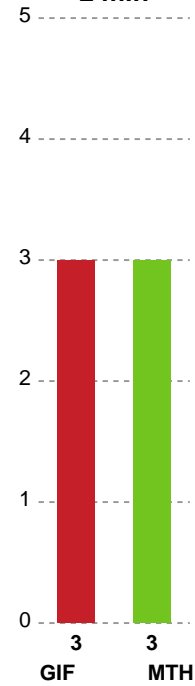

Fordeling af mål og skud

Grindsted GIF Håndbold - Mors-Thy Håndbold - 31-31 (14-11)

748798 / 02.04.2025, 19.00 / Lyng-hallen / Herreligaen - Grundspil

Angrebet sluttede med:

Skuddene endte med:

Teknisk fejl

2 min

Assist

Regelbrud (Red), Tabt bold (Green), Fejlaflevering (Blue) | ● = Tekniske fejl | — = 2 min

Målforskel i løbet af kampen