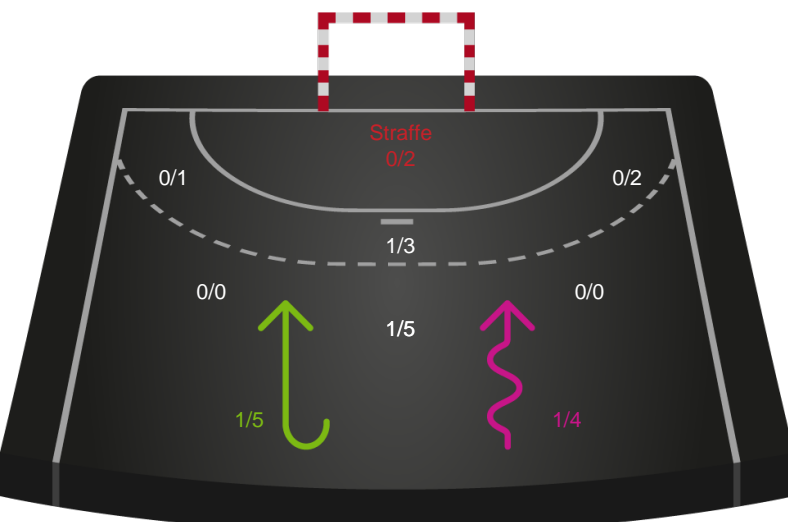

Gennembrud

Shotplot for Anden halvleg

Grindsted GIF Håndbold - Mors-Thy Håndbold - 31-31 (14-11)

748798 / 02.04.2025, 19.00 / Lyng-hallen / Herreligaen - Grundspil

Grindsted GIF Håndbold

Redningsdiagram

Kontra