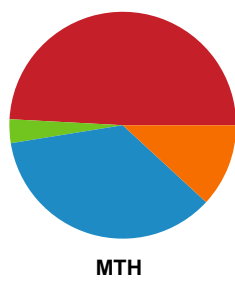

Fordeling af mål og skud

Grindsted GIF Håndbold - Mors-Thy Håndbold - 31-31 (14-11)

748798 / 02.04.2025, 19.00 / Lyng-hallen / Herreligaen - Grundspil

Angrebet sluttede med:

Skuddene endte med:

Teknisk fejl