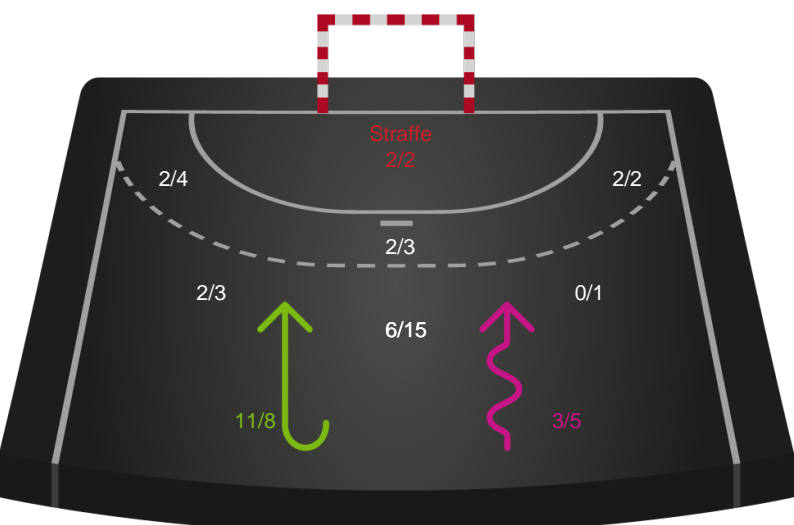

Mors-Thy Håndbold

Skuddiagram