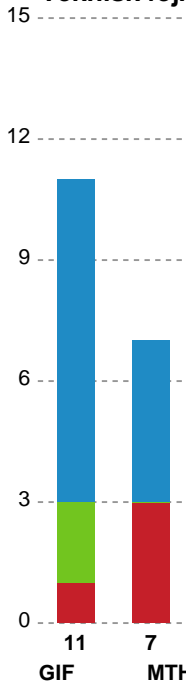

Fordeling af mål og skud

Grindsted GIF Håndbold - Mors-Thy Håndbold - 31-31 (14-11)

748798 / 02.04.2025, 19.00 / Lyng-hallen / Herreligaen - Grundspil

Angrebet sluttede med:

Skuddene endte med:

Teknisk fejl