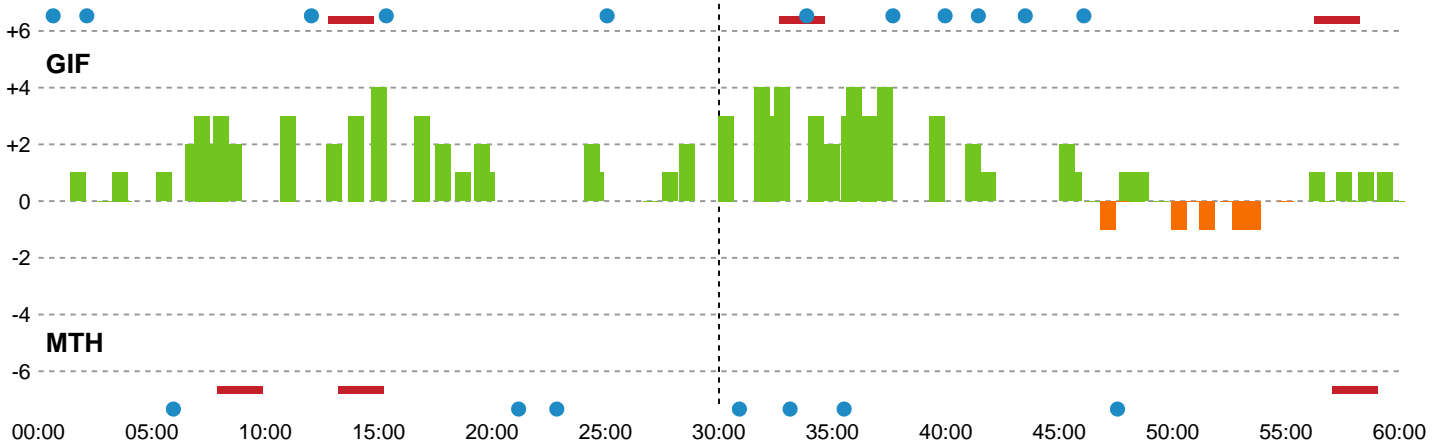

2 min

Assist

Regelbrud (Red), Tabt bold (Green), Fejlaflevering (Blue) | ● = Tekniske fejl | — = 2 min

Målforskel i løbet af kampen

Shotplot for Første halvleg

Grindsted GIF Håndbold - Mors-Thy Håndbold - 31-31 (14-11)