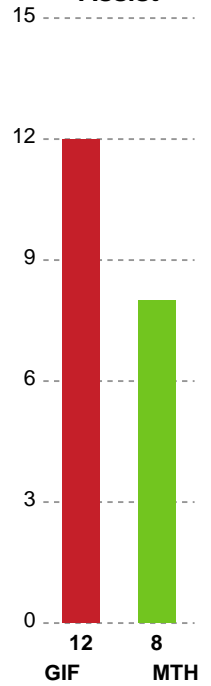

Fordeling af mål og skud

Grindsted GIF Håndbold - Mors-Thy Håndbold - 31-31 (14-11)

748798 / 02.04.2025, 19.00 / Lyng-hallen / Herreligaen - Grundspil

Angrebet sluttede med:

Skuddene endte med:

Teknisk fejl

2 min

Assist

Regelbrud (Red), Tabt bold (Green), Fejlaflevering (Blue) | ● = Tekniske fejl | — = 2 min

Målforskel i løbet af kampen

Shotplot for Første halvleg

Grindsted GIF Håndbold - Mors-Thy Håndbold - 31-31 (14-11)