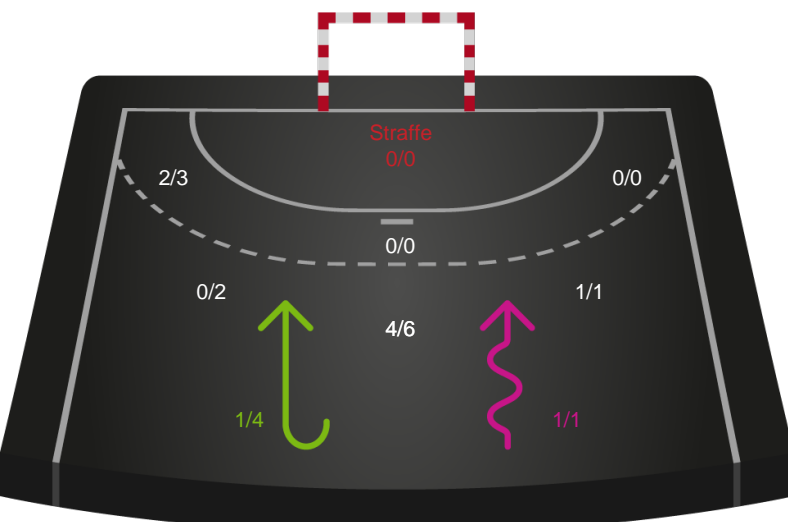

Shotplot for Første halvleg

Grindsted GIF Håndbold - Mors-Thy Håndbold - 31-31 (14-11)

748798 / 02.04.2025, 19.00 / Lyng-hallen / Herreligaen - Grundspil

Grindsted GIF Håndbold

Redningsdiagram