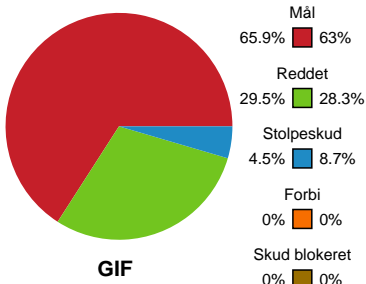

KAMPHÆNDELSER

Grindsted GIF Håndbold - Mors-Thy Håndbold - 31-31 (14-11)

748798 / 02.04.2025, 19.00 / Lyng-hallen / Herreligaen - Grundspil

Grindsted GIF Håndbold		Mors-Thy Håndbold	
58:11	Mål - Gennembrud - 4 Frederik NIELSEN Assist - 21 Kristoffer VESTERGAARD Målvogter - 30 Svend RUGHAVE	30-29	
		30-30	Mål - Playmaker - 10 Mads Svane KNUDSEN Målvogter - 16 Christian WETCHE
59:01	Mål - Kontra 2. bølge - 9 Nicklas Bjørn VASSVIK	31-30	
		31-31	Mål - Gennembrud - 10 Mads Svane KNUDSEN Målvogter - 16 Christian WETCHE
59:43	Team timeout	31-31	
59:58	Skud reddet - Højre back - 18 Martin RISOM Målvogter - 30 Svend RUGHAVE	31-31	
60:00	Fuldtid kl 12:01:09	31-31	
60:00	Kamp slut kl 12:01:09	31-31	

Fordeling af mål og skud

Grindsted GIF Håndbold - Mors-Thy Håndbold - 31-31 (14-11)

748798 / 02.04.2025, 19.00 / Lyng-hallen / Herreligaen - Grundspil

Angrebet sluttede med:

Skuddene endte med:

Teknisk fejl

2 min

Assist

Regelbrud (Red), Tabt bold (Green), Fejlaflevering (Blue) | ● = Tekniske fejl | — = 2 min

Målforskel i løbet af kampen

Shotplot for Første halvleg

Grindsted GIF Håndbold - Mors-Thy Håndbold - 31-31 (14-11)