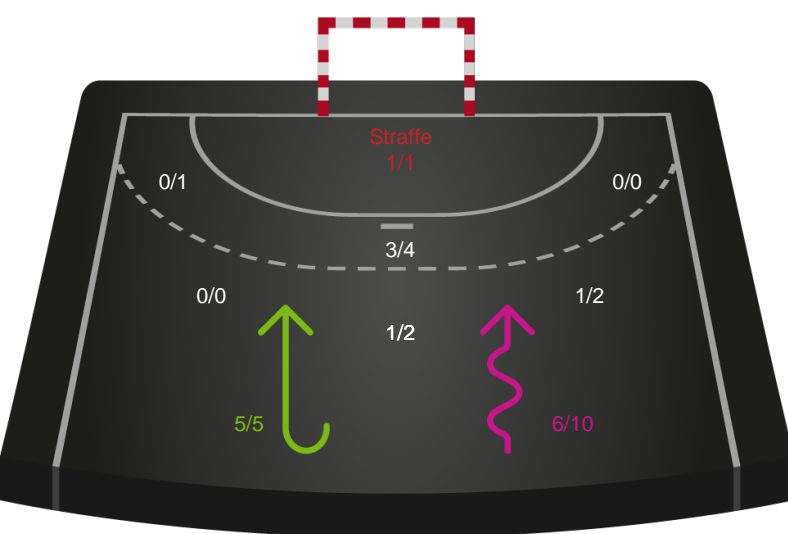

Grindsted GIF Håndbold

Skuddiagram