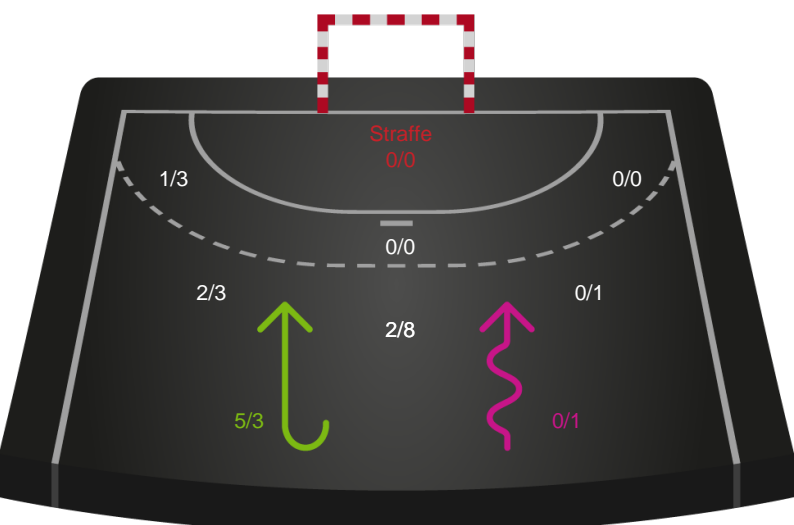

Mors-Thy Håndbold

Skuddiagram