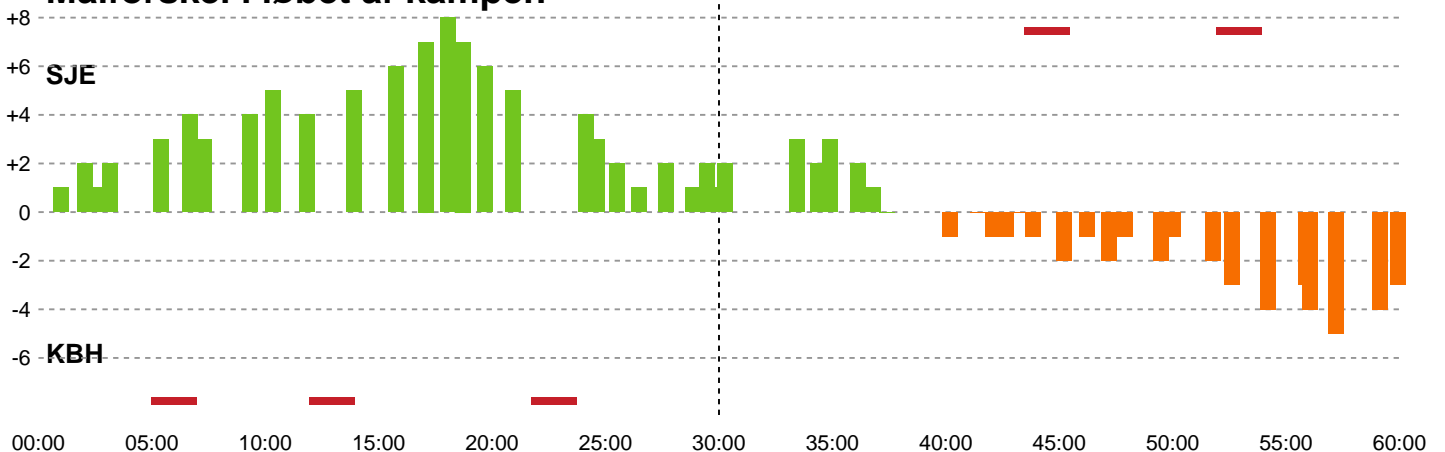

Teknisk fejl

2 min

Assist

Skuddene endte med:

Målforskel i løbet af kampen

Shotplot for Første halvleg

Sønderjyske Kvindehåndbold - København Håndbold - 25-28 (14-12)

454900 / 24.08.2022, 19.00 / Arena Aabenraa Hal 1 / Santander Cup Kvinder - 1/8 finaler