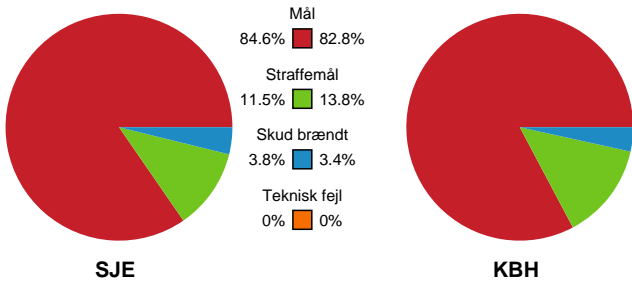

Fordeling af mål og skud

Sønderjyske Kvindehåndbold - København Håndbold - 25-28 (14-12)

Intet billede angivet

454900 / 24.08.2022, 19.00 / Arena Aabenraa Hal 1 / Santander Cup Kvinder - 1/8 finaler

Angrebet sluttede med: