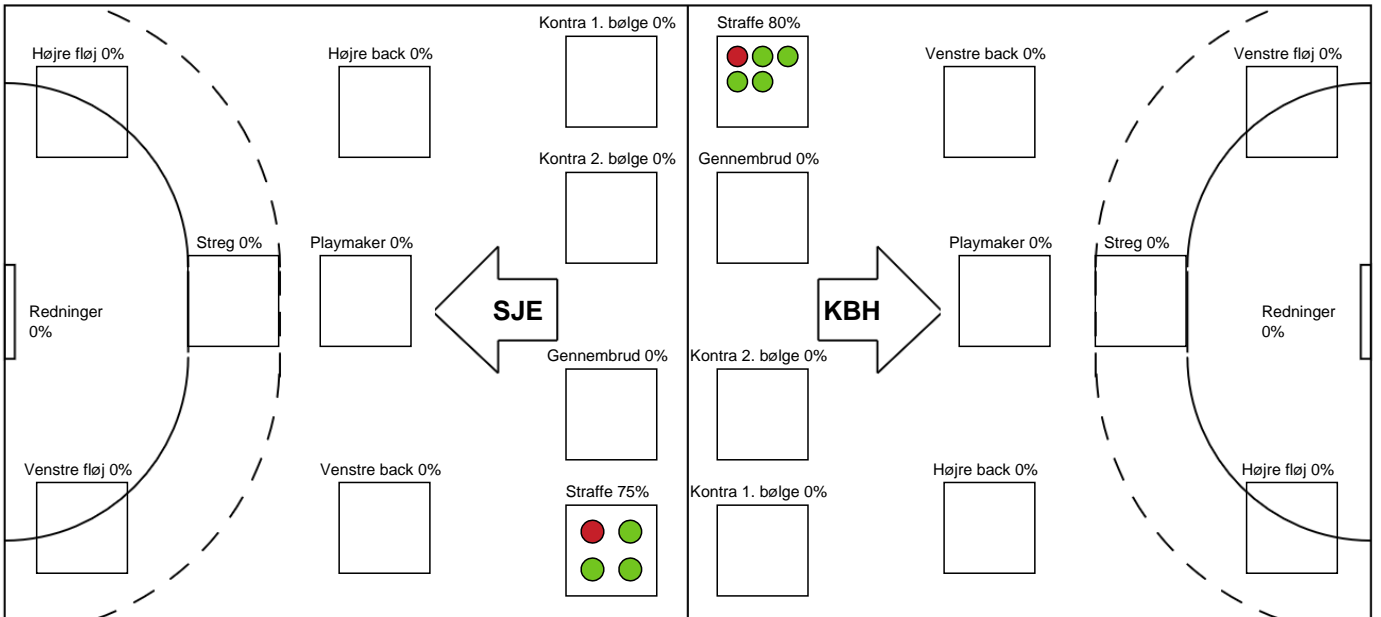

Fordeling af mål og skud

Sønderjyske Kvindehåndbold - København Håndbold - 25-28 (14-12)

Intet billede angivet

454900 / 24.08.2022, 19.00 / Arena Aabenraa Hal 1 / Santander Cup Kvinder - 1/8 finaler