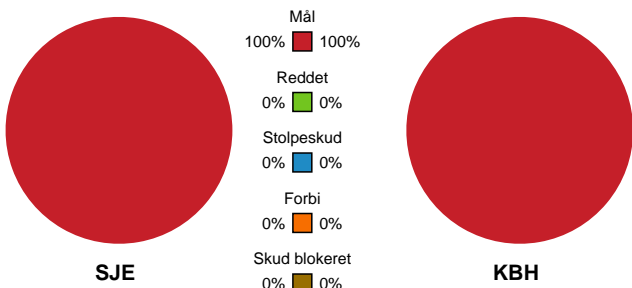

Teknisk fejl

2 min

Assist

Skuddene endte med:

Målforskel i løbet af kampen

Shotplot for Første halvleg

Sønderjyske Kvindehåndbold - København Håndbold - 25-28 (14-12)

454900 / 24.08.2022, 19.00 / Arena Aabenraa Hal 1 / Santander Cup Kvinder - 1/8 finaler