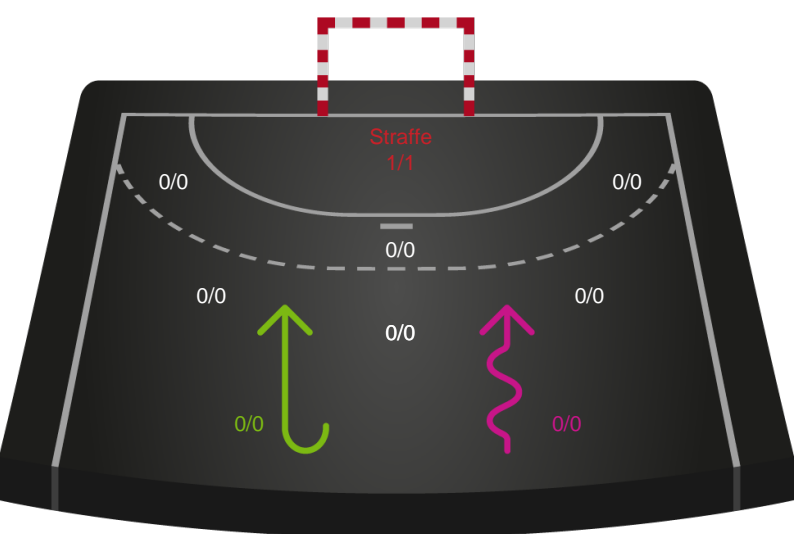

København Håndbold

Skuddiagram