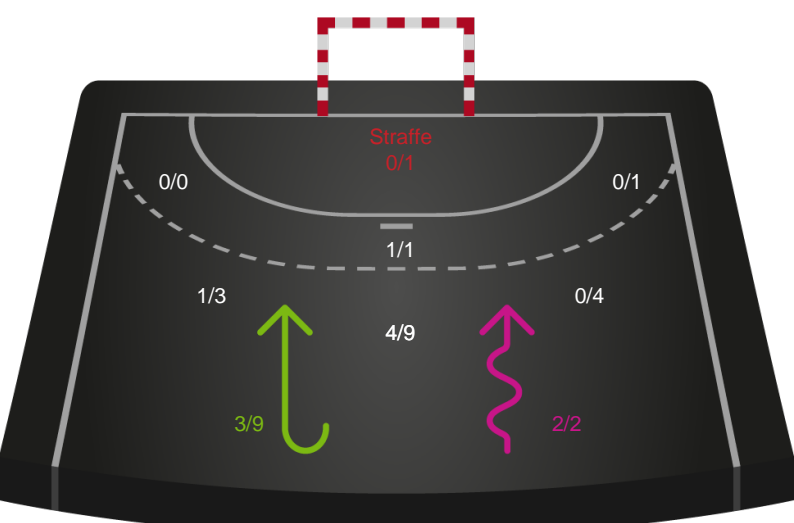

Silkeborg-Voel KFUM

Skuddiagram