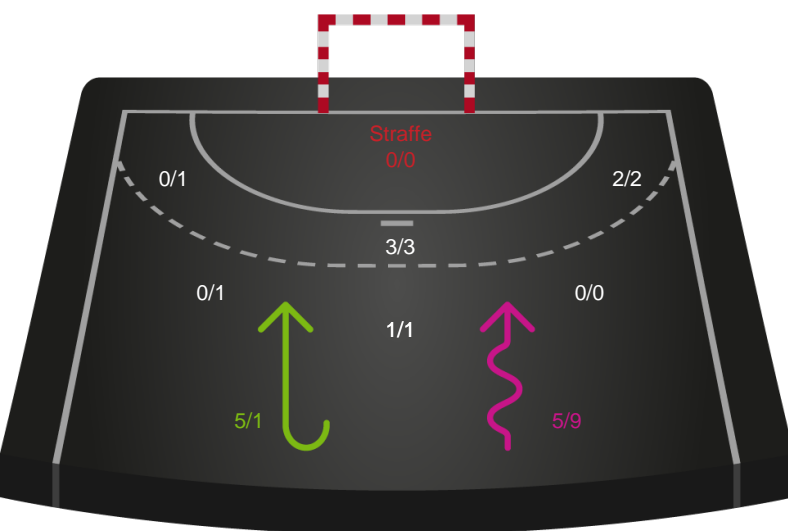

Kontra

Gennembrud

Silkeborg-Voel KFUM

Skuddiagram

Kontra

Gennembrud

Shotplot for Anden halvleg

Odense Håndbold - Silkeborg-Voel KFUM - 34-25 (16-14)