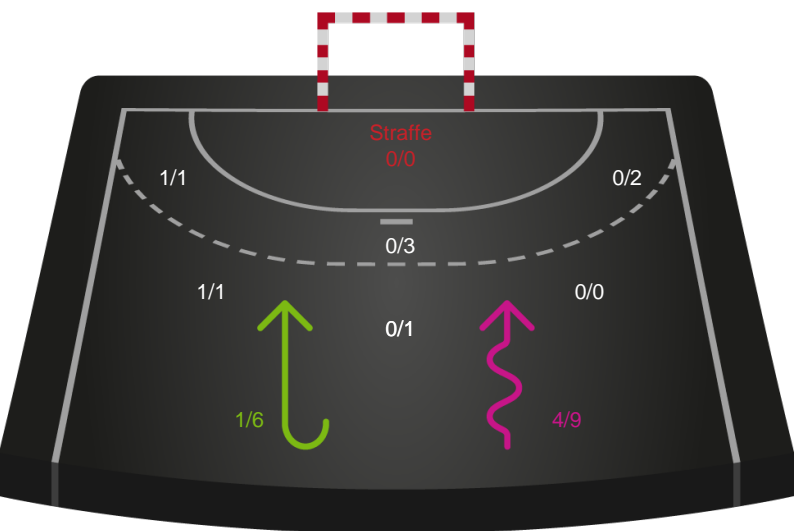

Silkeborg-Voel KFUM

Redningsdiagram