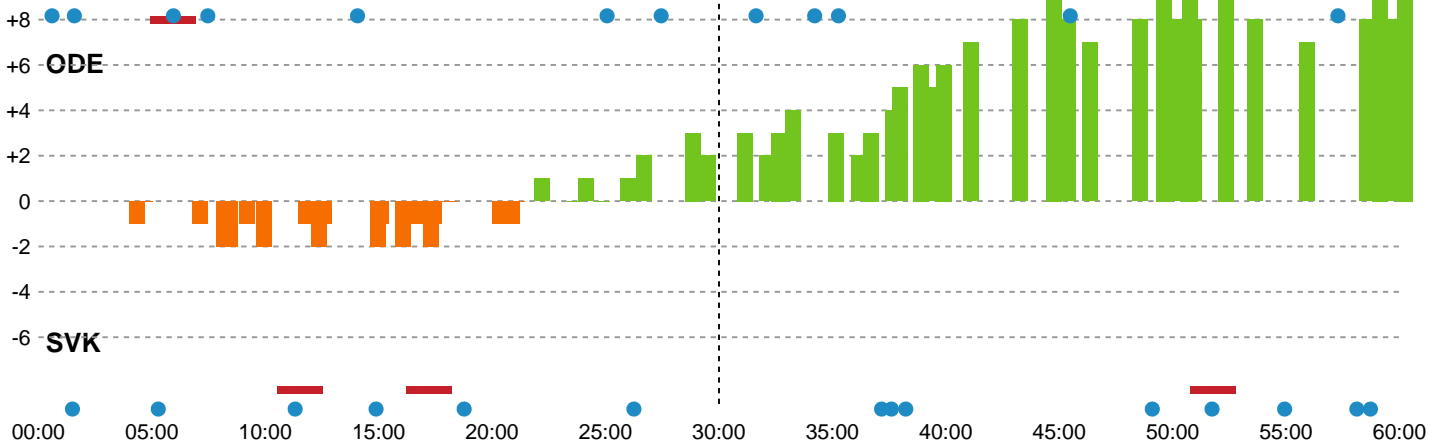

Fordeling af mål og skud

Odense Håndbold - Silkeborg-Voel KFUM - 34-25 (16-14)

748333 / 18.03.2025, 18.30 / Sydbank Arena / Kvindeligaen - Grundspil

Angrebet sluttede med:

Teknisk fejl

2 min

Assist

Skuddene endte med:

Målforskel i løbet af kampen

Shotplot for Første halvleg

Odense Håndbold - Silkeborg-Voel KFUM - 34-25 (16-14)

748333 / 18.03.2025, 18.30 / Sydbank Arena / Kvindeligaen - Grundspil

Odense Håndbold

Redningsdiagram