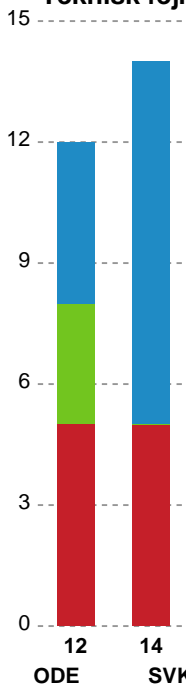

Fordeling af mål og skud

Odense Håndbold - Silkeborg-Voel KFUM - 34-25 (16-14)

748333 / 18.03.2025, 18.30 / Sydbank Arena / Kvindeligaen - Grundspil

Angrebet sluttede med:

Teknisk fejl

2 min

Assist

Skuddene endte med:

Målforskel i løbet af kampen

Shotplot for Første halvleg

Odense Håndbold - Silkeborg-Voel KFUM - 34-25 (16-14)

748333 / 18.03.2025, 18.30 / Sydbank Arena / Kvindeligaen - Grundspil

Odense Håndbold

Redningsdiagram