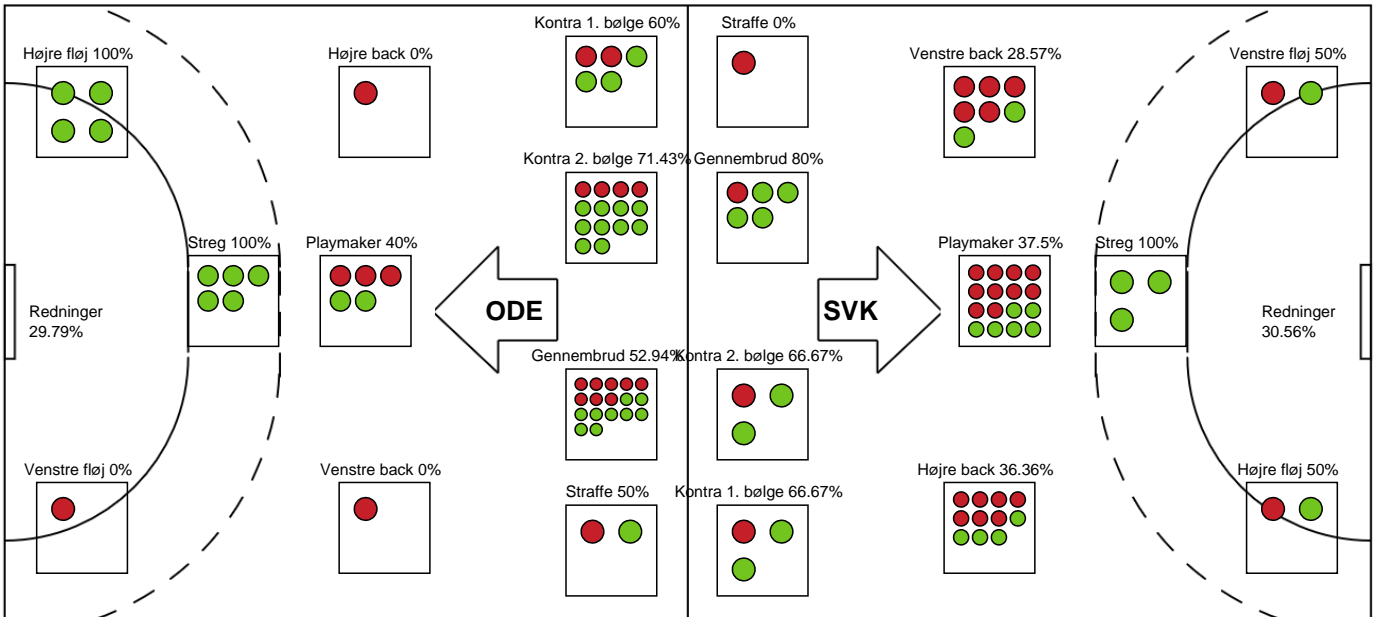

Fordeling af mål og skud

Odense Håndbold - Silkeborg-Voel KFUM - 34-25 (16-14)

748333 / 18.03.2025, 18.30 / Sydbank Arena / Kvindeligaen - Grundspil

Angrebet sluttede med:

Teknisk fejl

2 min

Assist

Skuddene endte med: