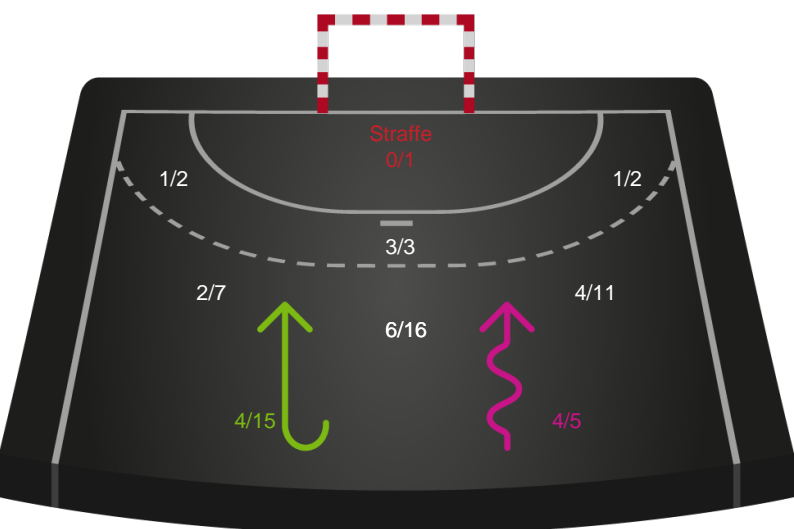

Silkeborg-Voel KFUM

Skuddiagram

Kontra

Gennembrud

Hold statistik for Første halvleg

Odense Håndbold - Silkeborg-Voel KFUM - 34-25 (16-14)

748333 / 18.03.2025, 18.30 / Sydbank Arena / Kvindeligaen - Grundspil