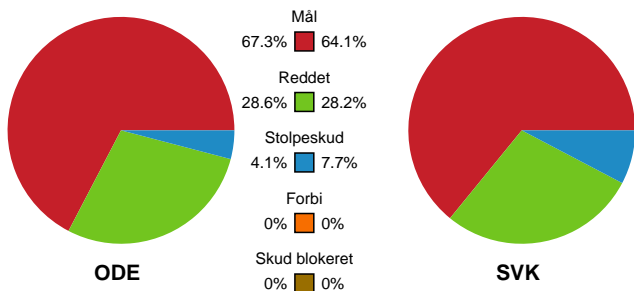

Fordeling af mål og skud

Odense Håndbold - Silkeborg-Voel KFUM - 34-25 (16-14)

748333 / 18.03.2025, 18.30 / Sydbank Arena / Kvindeligaen - Grundspil

Angrebet sluttede med:

Teknisk fejl

2 min

Assist

Skuddene endte med:

Målforskel i løbet af kampen

Shotplot for Første halvleg

Odense Håndbold - Silkeborg-Voel KFUM - 34-25 (16-14)

748333 / 18.03.2025, 18.30 / Sydbank Arena / Kvindeligaen - Grundspil

Odense Håndbold

Redningsdiagram