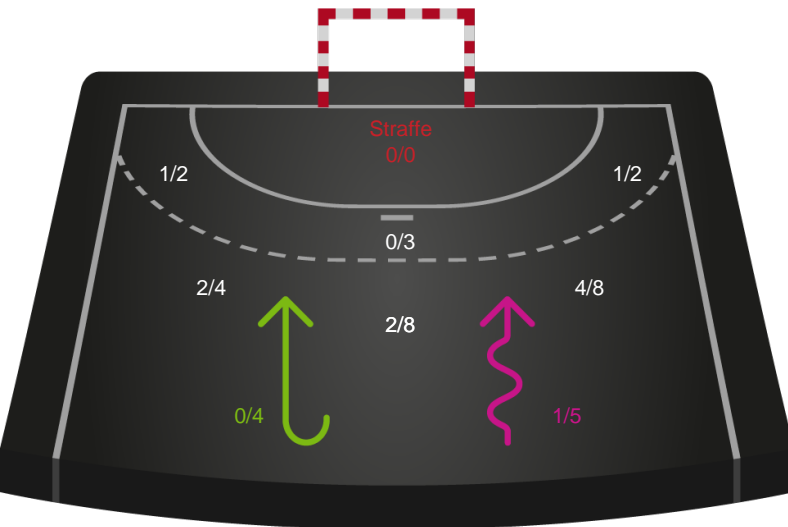

Gennembrud

Shotplot for Total

Odense Håndbold - Silkeborg-Voel KFUM - 34-25 (16-14)

748333 / 18.03.2025, 18.30 / Sydbank Arena / Kvindeligaen - Grundspil

Odense Håndbold

Redningsdiagram

Kontra

Gennembrud