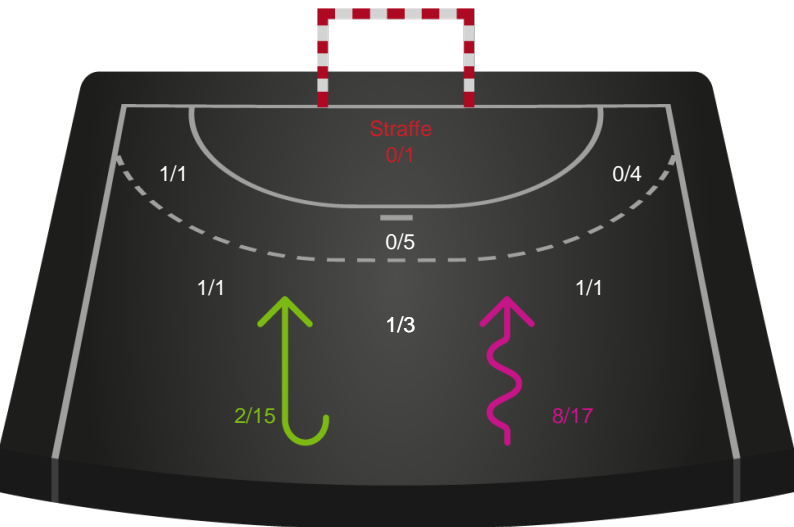

Silkeborg-Voel KFUM

Redningsdiagram