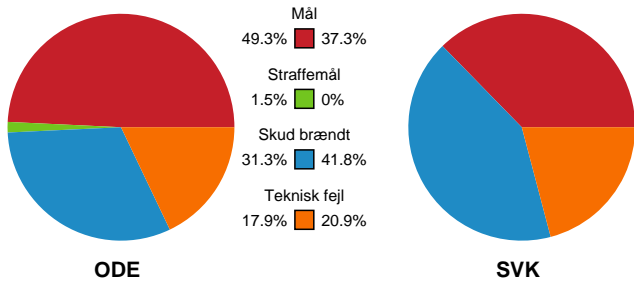

Fordeling af mål og skud

Odense Håndbold - Silkeborg-Voel KFUM - 34-25 (16-14)

748333 / 18.03.2025, 18.30 / Sydbank Arena / Kvindeligaen - Grundspil

Angrebet sluttede med:

Teknisk fejl

2 min

Assist

Skuddene endte med:

Målforskel i løbet af kampen

Shotplot for Første halvleg

Odense Håndbold - Silkeborg-Voel KFUM - 34-25 (16-14)

748333 / 18.03.2025, 18.30 / Sydbank Arena / Kvindeligaen - Grundspil

Odense Håndbold

Redningsdiagram