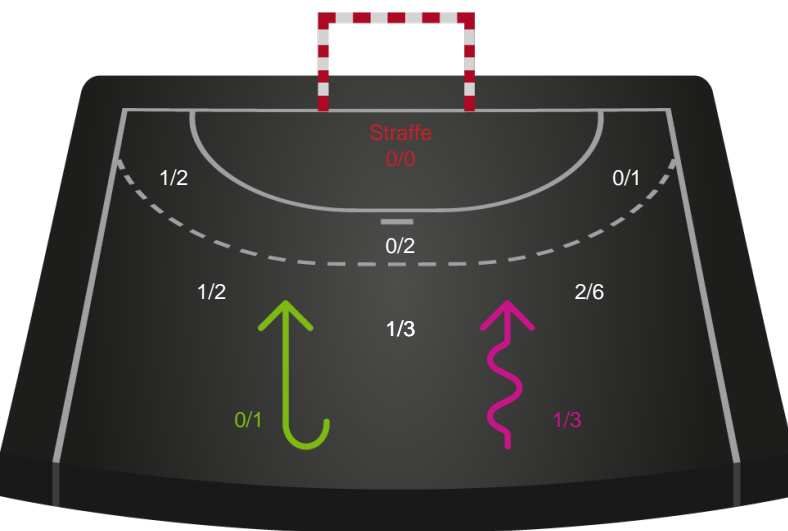

Målforskel i løbet af kampen

Shotplot for Første halvleg

Odense Håndbold - Silkeborg-Voel KFUM - 34-25 (16-14)

748333 / 18.03.2025, 18.30 / Sydbank Arena / Kvindeligaen - Grundspil

Odense Håndbold

Redningsdiagram