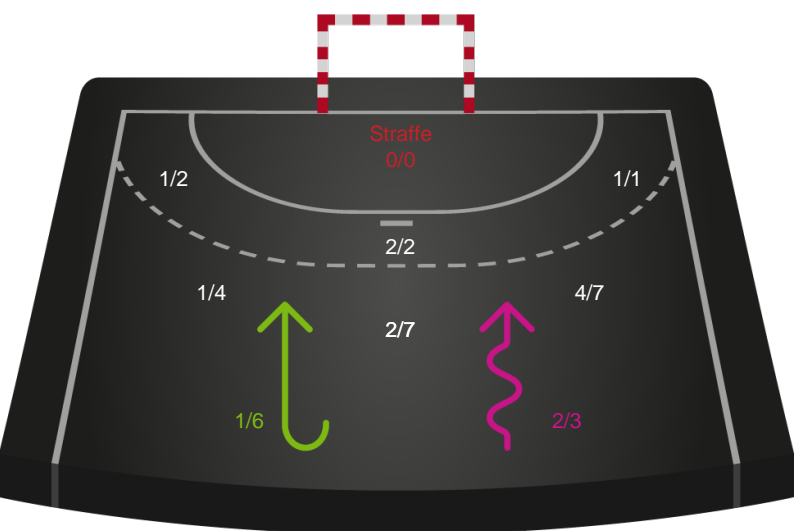

Kontra

Gennembrud

Silkeborg-Voel KFUM

Skuddiagram

Kontra

Gennembrud

Shotplot for Anden halvleg

Odense Håndbold - Silkeborg-Voel KFUM - 34-25 (16-14)