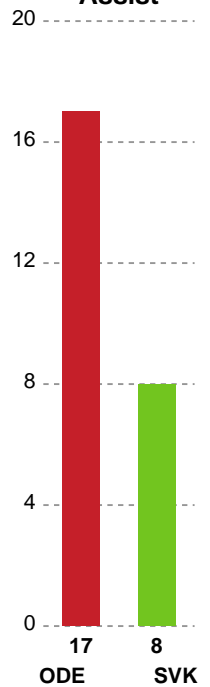

Fordeling af mål og skud

Odense Håndbold - Silkeborg-Voel KFUM - 34-25 (16-14)

748333 / 18.03.2025, 18.30 / Sydbank Arena / Kvindeligaen - Grundspil

Angrebet sluttede med:

Teknisk fejl

2 min

Assist

Skuddene endte med:

Målforskel i løbet af kampen

Shotplot for Første halvleg

Odense Håndbold - Silkeborg-Voel KFUM - 34-25 (16-14)

748333 / 18.03.2025, 18.30 / Sydbank Arena / Kvindeligaen - Grundspil

Odense Håndbold

Redningsdiagram