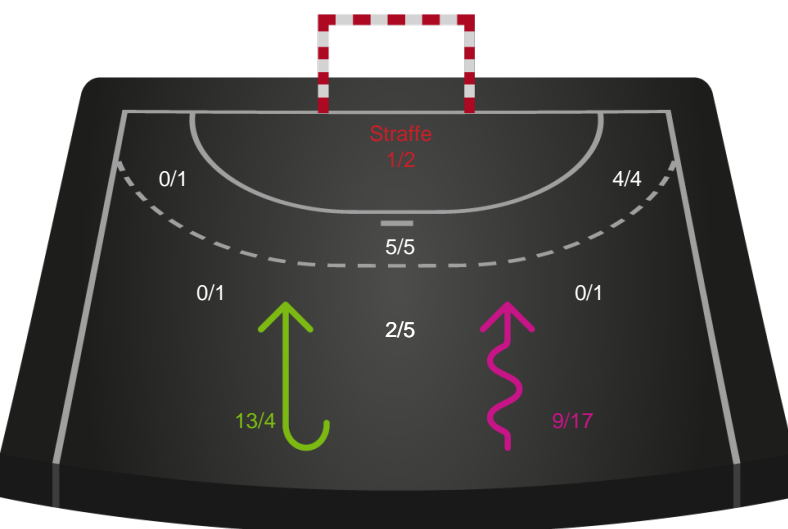

Odense Håndbold

Skuddiagram