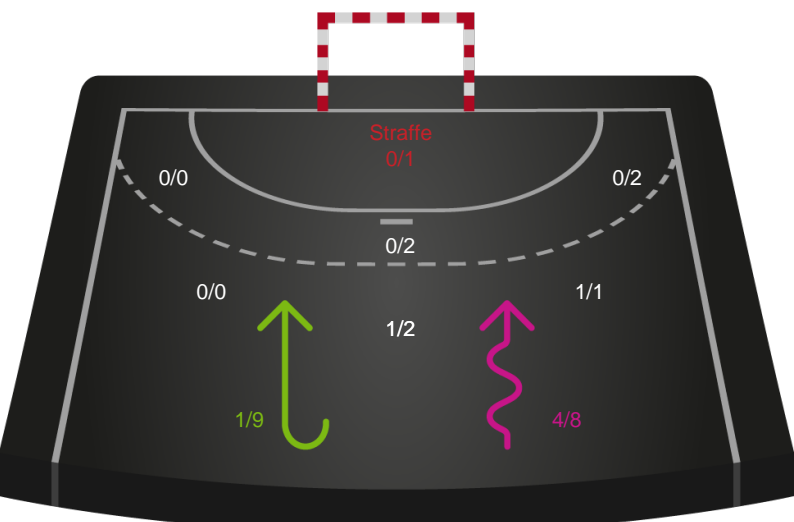

Silkeborg-Voel KFUM

Redningsdiagram