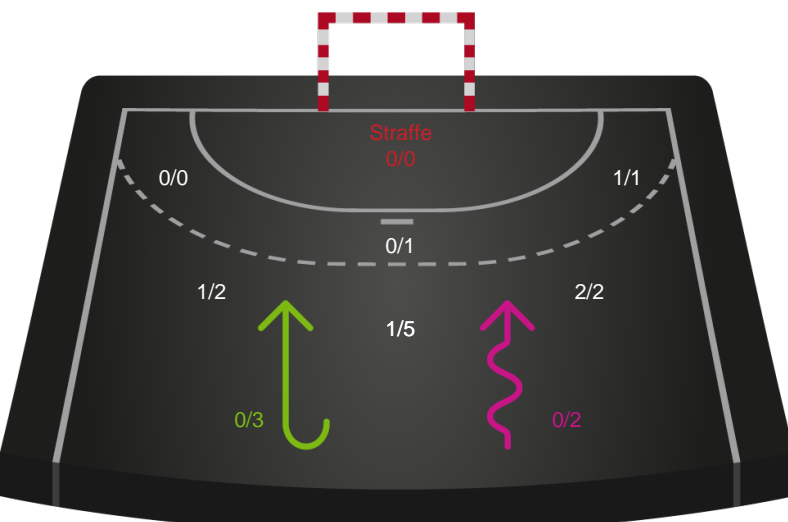

Shotplot for Anden halvleg

Odense Håndbold - Silkeborg-Voel KFUM - 34-25 (16-14)

748333 / 18.03.2025, 18.30 / Sydbank Arena / Kvindeligaen - Grundspil

Odense Håndbold

Redningsdiagram