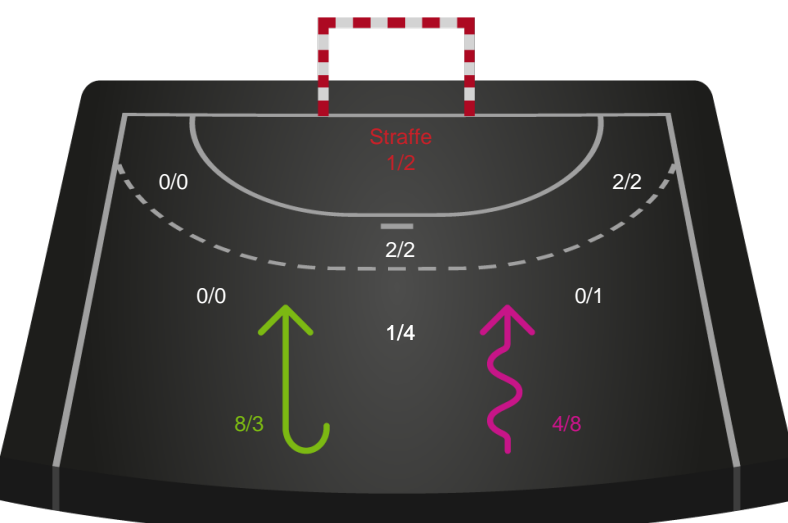

Odense Håndbold

Skuddiagram