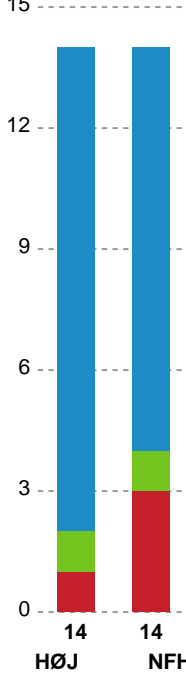

Fordeling af mål og skud

HØJ Elite Kvinder - Nykøbing F. Håndboldklub - 24-30 (6-16)

189963 / 07.11.2025, 19.30 / Ølstykke-hallerne / Bambuni Kvindeligaen - Grundspil

Logget af: Michael Marott, Rikke Krygermeyer, Bettina Halling

Angrebet sluttede med:

Skuddene endte med:

Teknisk fejl

2 min

Assist

Målforskel i løbet af kampen

Shotplot for Første halvleg

HØJ Elite Kvinder - Nykøbing F. Håndboldklub - 24-30 (6-16)