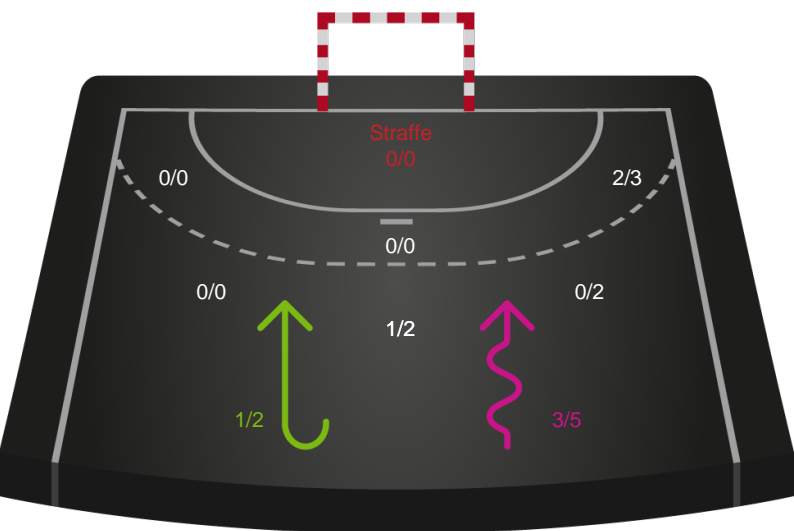

Nykøbing F. Håndboldklub

Redningsdiagram