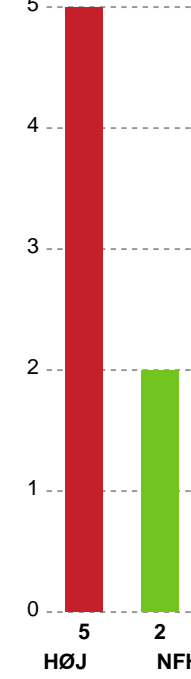

Angrebet sluttede med:

Skuddene endte med:

Teknisk fejl

2 min

Assist

Målforskel i løbet af kampen

Shotplot for Første halvleg

HØJ Elite Kvinder - Nykøbing F. Håndboldklub - 24-30 (6-16)