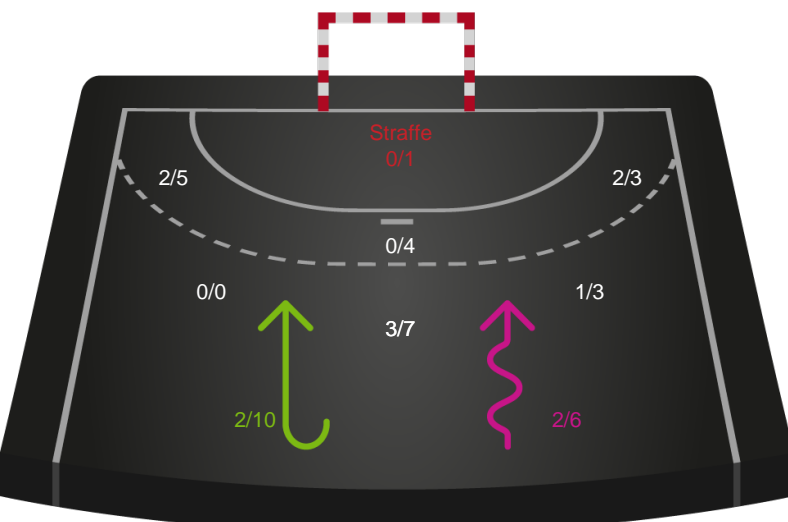

Shotplot for Total

HØJ Elite Kvinder - Nykøbing F. Håndboldklub - 24-30 (6-16)

189963 / 07.11.2025, 19.30 / Ølstykke-hallerne / Bambuni Kvindeligaen - Grundspil

Logget af: Michael Marott, Rikke Krygermeyer, Bettina Halling

HØJ Elite Kvinder

Redningsdiagram