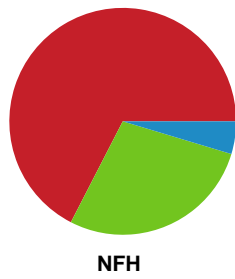

Skuddene endte med: