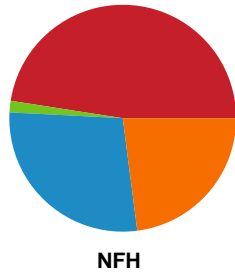

Angrebet sluttede med: