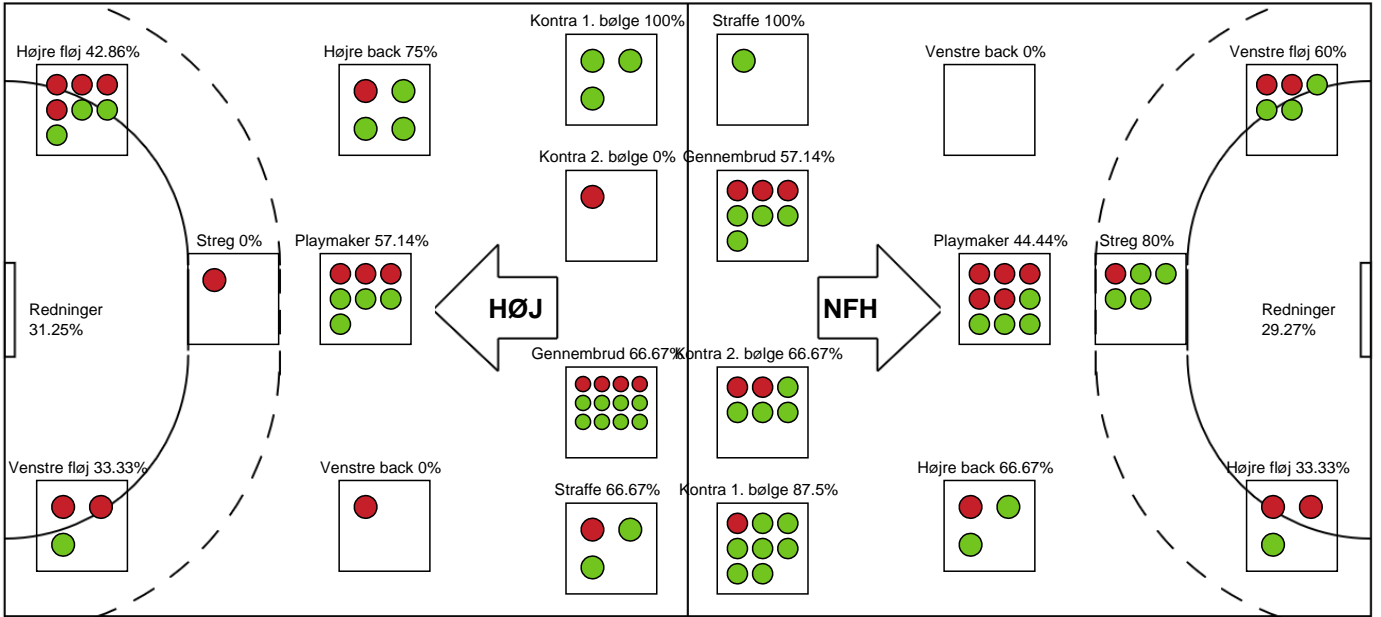

Nykøbing F. Håndboldklub

Målmænd

Nr	Navn	Redn/Skud	Straffe-Redn/skud	Total Redn/Skud	Mål imod	Skud forbi	Skud stolpe	Assist	Mål	Bold erob.	Fejl aflv.	Regelbrud	2 min udvis.	MEP
14	Anne Christine Bossen	9/24 37.5%	0/2 0%	9/26 34.62%	17	3	1	0	0	0	0	0	0	0.97
32	Cecilie Greve	1/7 14.29%	0/0 0%	1/7 14.29%	6	0	1	0	0	0	0	0	0	-0.46

Markspillere

Nr	Navn	Mål/Skud	Straffe-mål/skud	Total Mål/Skud	Assist	Tilkendt straffe	Forårsagede straffe	Rødt kort	Tabt bold	Bold erob.	Fejl aflv.	Regelbrud	2min udvis.	MEP
2	Caroline Aar	0/1 0%	0/0 0%	0/1 0%	0	0	1	0	0	0	0	0	0	-0.5
3	Clara Bang	2/2 100%	0/0 0%	2/2 100%	1	0	0	0	0	0	2	0	0	1.05
5	Thea Kærholm Olsen	0/0 0%	0/0 0%	0/0 0%	0	0	0	0	0	0	0	0	0	0
6	Moa Högdahl	3/6 50%	0/0 0%	3/6 50%	0	0	2	0	0	0	5	1	0	-1
8	Stine Eiberg	1/2 50%	0/0 0%	1/2 50%	0	0	0	0	0	1	0	0	0	0.85
10	Mia Solberg Svele	1/2 50%	0/0 0%	1/2 50%	1	0	0	0	0	0	1	0	0	0.45
11	Sofie Lundsgaard Jørgensen	0/0 0%	0/0 0%	0/0 0%	0	0	0	0	0	0	0	0	0	0
20	Maja Magnussen	5/8 62.5%	0/0 0%	5/8 62.5%	0	0	0	0	0	0	0	0	1	2.66
22	Zoë Sprengers	2/3 66.67%	0/0 0%	2/3 66.67%	0	0	0	0	0	0	0	0	0	1.22
23	Nanna Hinnerfeldt	4/5 80%	0/0 0%	4/5 80%	0	1	0	0	0	0	0	2	1	2.49
26	Mona Obaidli	4/8 50%	0/0 0%	4/8 50%	4	0	0	0	0	0	0	0	0	2.95
30	Clara Hanna Lerby	5/6 83.33%	1/1 100%	6/7 85.71%	1	0	0	0	0	1	0	0	0	4.67
79	Kristina Kristiansen	2/2 100%	0/0 0%	2/2 100%	3	0	0	0	1	0	2	0	0	1.2

Fordeling af mål og skud

HØJ Elite Kvinder - Nykøbing F. Håndboldklub - 24-30 (6-16)

189963 / 07.11.2025, 19.30 / Ølstykke-hallerne / Bambuni Kvindeligaen - Kvindeligaen Grundspil

Logget af: Michael Marott, Rikke Krygermeyer, Bettina Halling