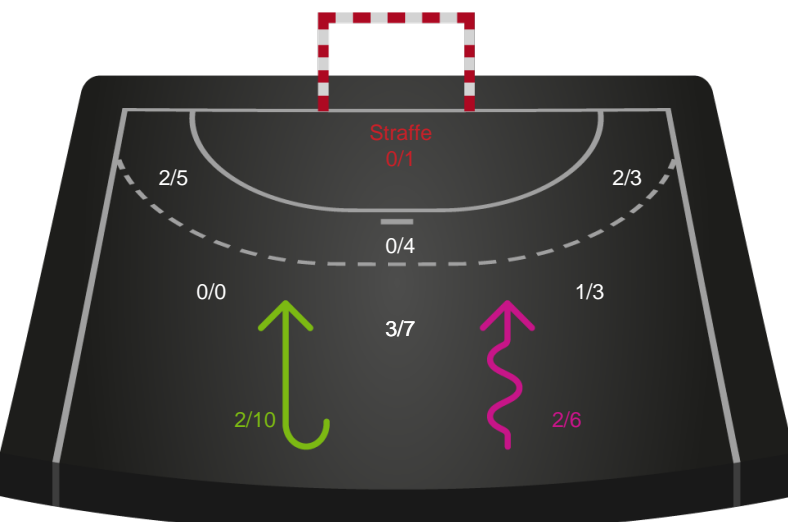

Shotplot for Total

HØJ Elite Kvinder - Nykøbing F. Håndboldklub - 24-30 (6-16)

189963 / 07.11.2025, 19.30 / Ølstykke-hallerne / Bambuni Kvindeligaen - Kvindeligaen Grundspil

Logget af: Michael Marott, Rikke Krygermeyer, Bettina Halling

HØJ Elite Kvinder

Redningsdiagram