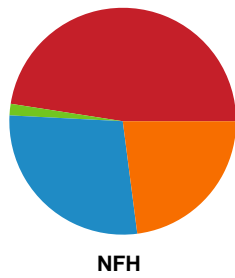

Angrebet sluttede med: