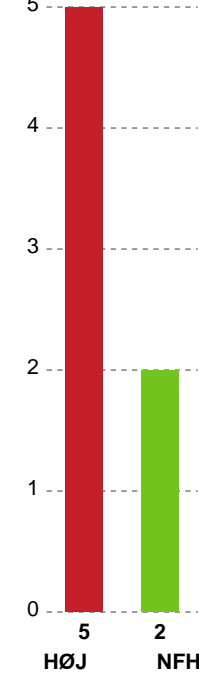

Angrebet sluttede med:

Skuddene endte med:

Teknisk fejl

2 min

Assist

Målforskel i løbet af kampen

Shotplot for Første halvleg

HØJ Elite Kvinder - Nykøbing F. Håndboldklub - 24-30 (6-16)