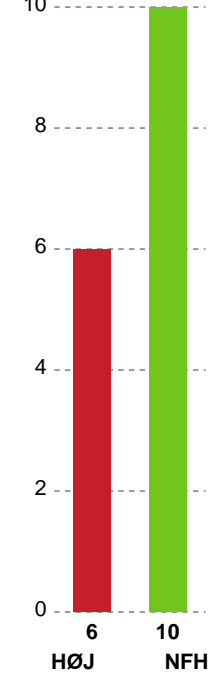

Angrebet sluttede med:

Skuddene endte med:

Teknisk fejl

2 min

Assist

Målforskel i løbet af kampen

Shotplot for Første halvleg

HØJ Elite Kvinder - Nykøbing F. Håndboldklub - 24-30 (6-16)