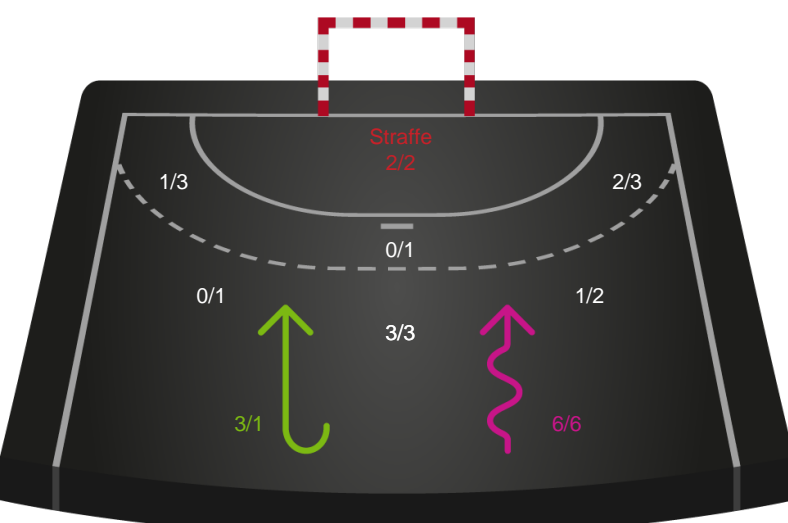

Logget af: Michael Marott, Rikke Krygermeyer, Bettina Halling

HØJ Elite Kvinder

Redningsdiagram

Nykøbing F. Håndboldklub

Redningsdiagram

HØJ Elite Kvinder

Skuddiagram

Nykøbing F. Håndboldklub