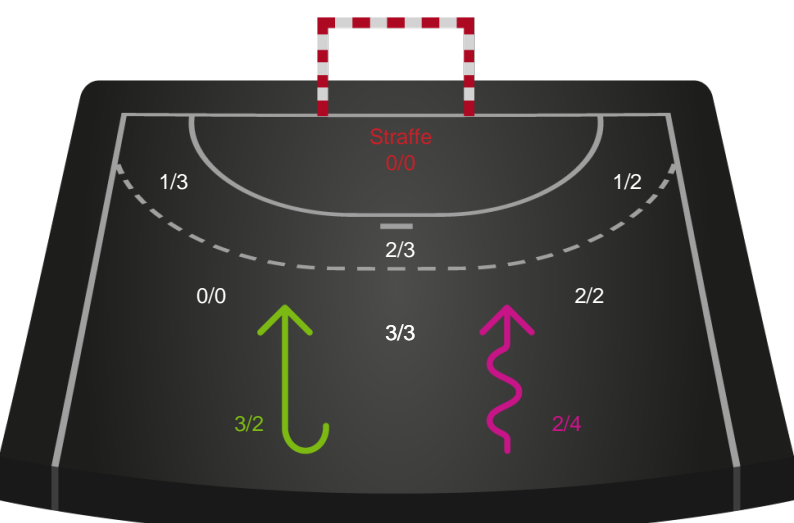

Nykøbing F. Håndboldklub

Skuddiagram