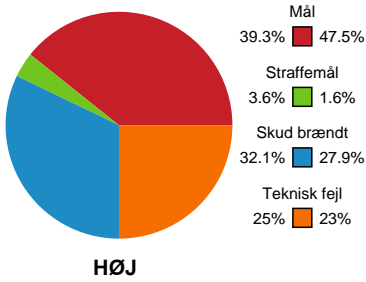

Angrebet sluttede med: