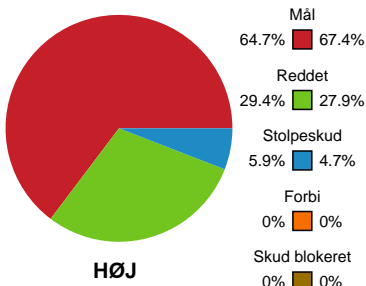

Skuddene endte med: