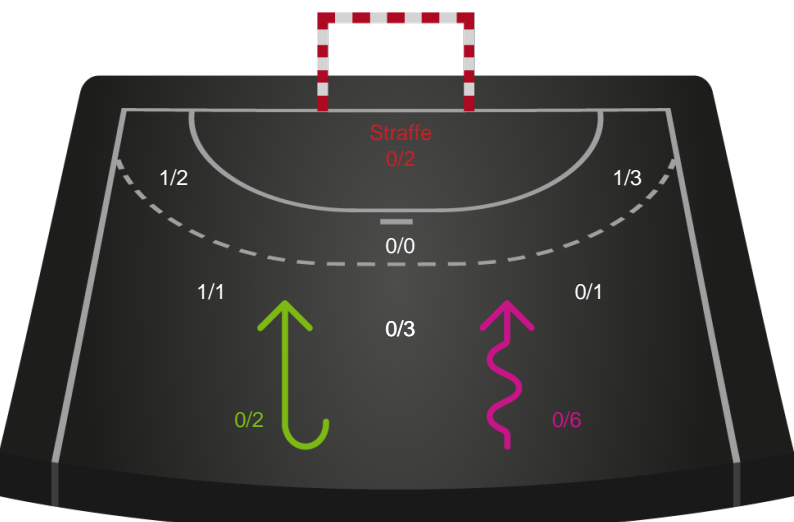

Logget af: Michael Marott, Rikke Krygermeyer, Bettina Halling

HØJ Elite Kvinder

Redningsdiagram

Nykøbing F. Håndboldklub

Redningsdiagram

HØJ Elite Kvinder

Skuddiagram

Nykøbing F. Håndboldklub