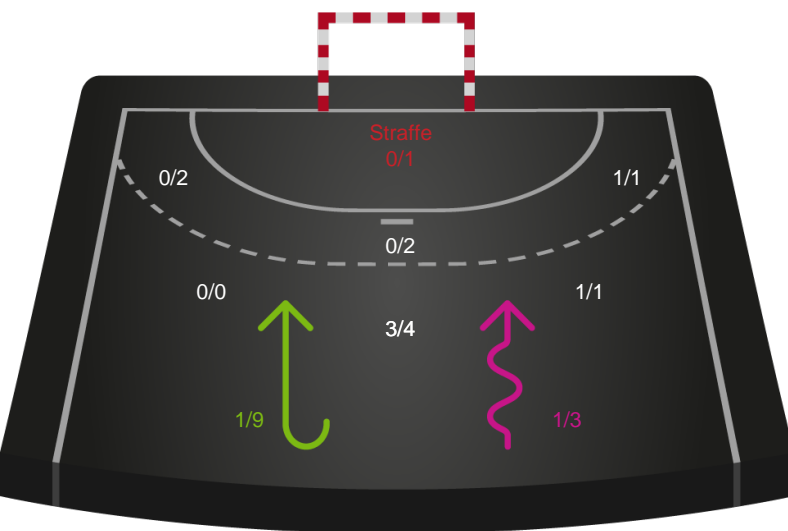

Shotplot for Første halvleg

HØJ Elite Kvinder - Nykøbing F. Håndboldklub - 24-30 (6-16)

189963 / 07.11.2025, 19.30 / Ølstykke-hallerne / Bambuni Kvindeligaen - Kvindeligaen Grundspil

Logget af: Michael Marott, Rikke Krygermeyer, Bettina Halling

HØJ Elite Kvinder

Redningsdiagram