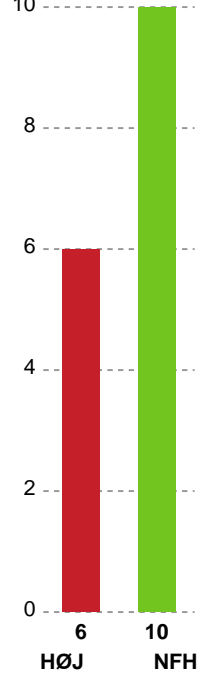

Angrebet sluttede med:

Skuddene endte med:

Teknisk fejl

2 min

Assist

Målforskel i løbet af kampen

Shotplot for Første halvleg

HØJ Elite Kvinder - Nykøbing F. Håndboldklub - 24-30 (6-16)