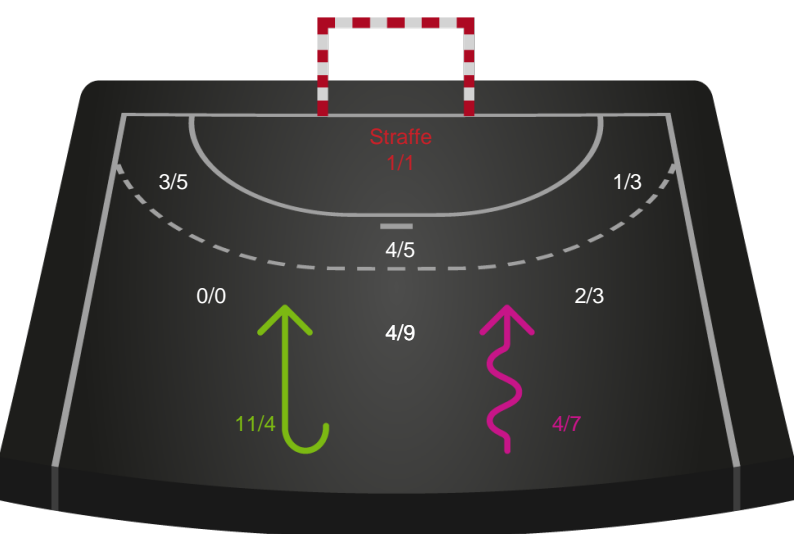

Nykøbing F. Håndboldklub

Skuddiagram