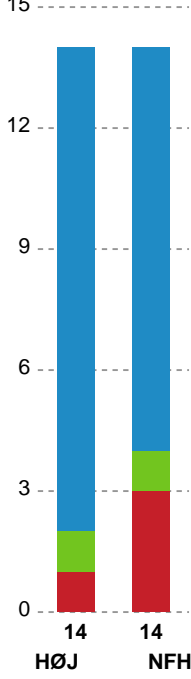

Markspillere

Nr	Navn	Mål/Skud	Straffe-mål/skud	Total Mål/Skud	Assist	Tilkendt straffe	Forårsagede straffe	Rødt kort	Tabt bold	Bold erob.	Fejl aflv.	Regelbrud	2min udvis.	MEP
2	Caroline Aar	0/1 0%	0/0 0%	0/1 0%	0	0	1	0	0	0	0	0	0	-0.5
3	Clara Bang	2/2 100%	0/0 0%	2/2 100%	1	0	0	0	0	0	2	0	0	1.05
5	Thea Kærholm Olsen	0/0 0%	0/0 0%	0/0 0%	0	0	0	0	0	0	0	0	0	0
6	Moa Högdahl	3/6 50%	0/0 0%	3/6 50%	0	0	2	0	0	0	5	1	0	-1
8	Stine Eiberg	1/2 50%	0/0 0%	1/2 50%	0	0	0	0	0	1	0	0	0	0.85
10	Mia Solberg Svele	1/2 50%	0/0 0%	1/2 50%	1	0	0	0	0	0	1	0	0	0.45
11	Sofie Lundsgaard Jørgensen	0/0 0%	0/0 0%	0/0 0%	0	0	0	0	0	0	0	0	0	0
20	Maja Magnussen	5/8 62.5%	0/0 0%	5/8 62.5%	0	0	0	0	0	0	0	0	1	2.66
22	Zoë Sprengers	2/3 66.67%	0/0 0%	2/3 66.67%	0	0	0	0	0	0	0	0	0	1.22
23	Nanna Hinnerfeldt	4/5 80%	0/0 0%	4/5 80%	0	1	0	0	0	0	0	2	1	2.49
26	Mona Obaidli	4/8 50%	0/0 0%	4/8 50%	4	0	0	0	0	0	0	0	0	2.95
30	Clara Hanna Lerby	5/6 83.33%	1/1 100%	6/7 85.71%	1	0	0	0	0	1	0	0	0	4.67
79	Kristina Kristiansen	2/2 100%	0/0 0%	2/2 100%	3	0	0	0	1	0	2	0	0	1.2

Fordeling af mål og skud

HØJ Elite Kvinder - Nykøbing F. Håndboldklub - 24-30 (6-16)

189963 / 07.11.2025, 19.30 / Ølstykke-hallerne / Bambuni Kvindeligaen - Kvindeligaen Grundspil

Logget af: Michael Marott, Rikke Krygermeyer, Bettina Halling

Angrebet sluttede med:

Skuddene endte med:

Teknisk fejl

2 min

Assist

Målforskel i løbet af kampen

Shotplot for Første halvleg

HØJ Elite Kvinder - Nykøbing F. Håndboldklub - 24-30 (6-16)