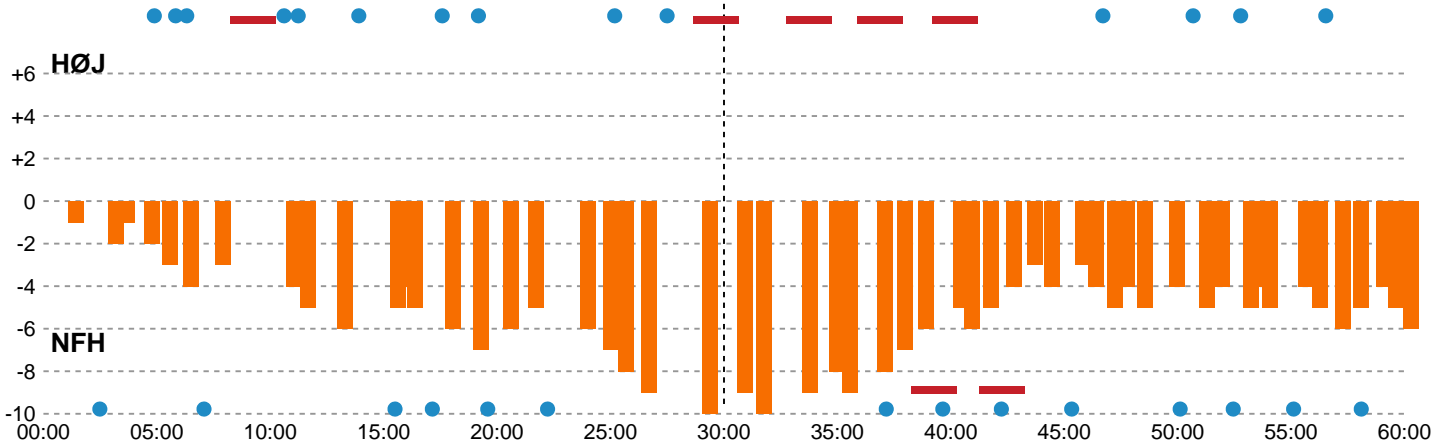

Angrebet sluttede med:

Skuddene endte med:

Teknisk fejl

2 min

Assist

Målforskel i løbet af kampen

Shotplot for Første halvleg

HØJ Elite Kvinder - Nykøbing F. Håndboldklub - 24-30 (6-16)