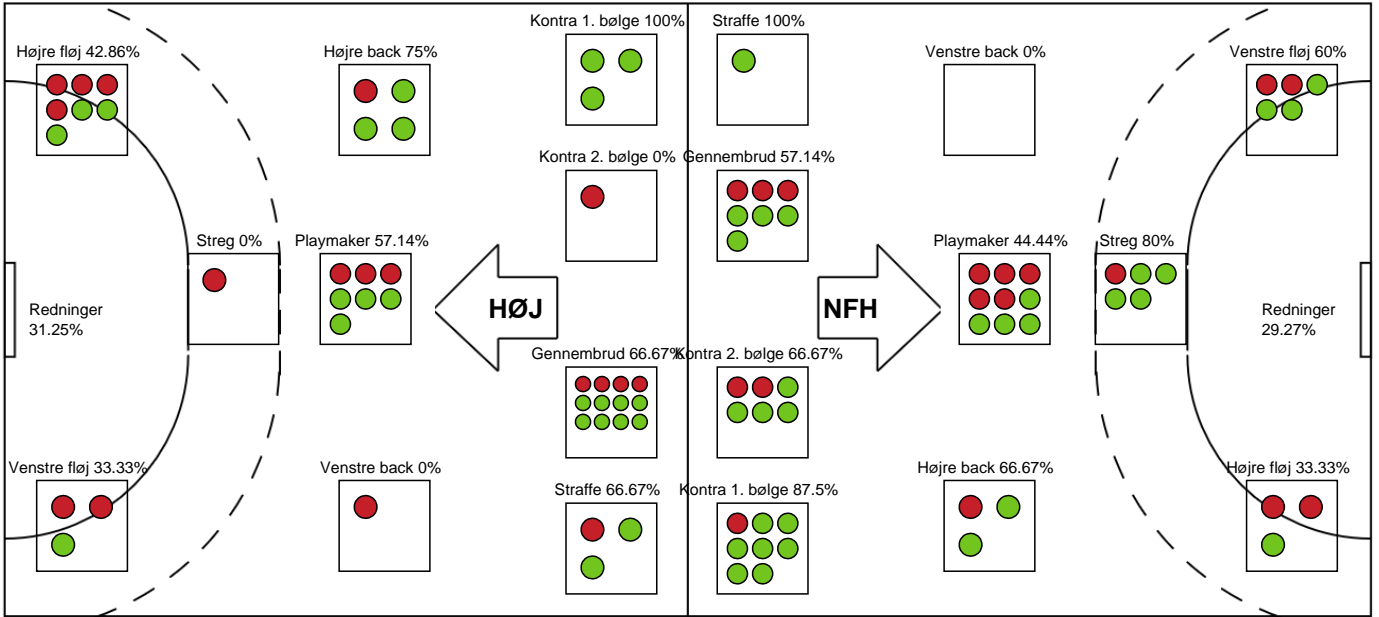

Markspillere

| Nr | Navn | Mål/Skud | Straffe-mål/skud | Total Mål/Skud | Assist | Tilkendt straffe | Forårsagede straffe | Rødt kort | Tabt bold | Bold erob. | Fejl aflv. | Regelbrud | 2min udvis. | MEP |
|----|----------------------------|---------------|------------------|----------------|--------|------------------|---------------------|-----------|-----------|------------|------------|-----------|-------------|------|
| 2 | Caroline Aar | 0/1 0% | 0/0 0% | 0/1 0% | 0 | 0 | 1 | 0 | 0 | 0 | 0 | 0 | 0 | -0.5 |
| 3 | Clara Bang | 2/2 100% | 0/0 0% | 2/2 100% | 1 | 0 | 0 | 0 | 0 | 0 | 2 | 0 | 0 | 1.05 |
| 5 | Thea Kærholm Olsen | 0/0 0% | 0/0 0% | 0/0 0% | 0 | 0 | 0 | 0 | 0 | 0 | 0 | 0 | 0 | 0 |
| 6 | Moa Högdahl | 3/6 50% | 0/0 0% | 3/6 50% | 0 | 0 | 2 | 0 | 0 | 0 | 5 | 1 | 0 | -1 |
| 8 | Stine Eiberg | 1/2 50% | 0/0 0% | 1/2 50% | 0 | 0 | 0 | 0 | 0 | 1 | 0 | 0 | 0 | 0.85 |
| 10 | Mia Solberg Svele | 1/2 50% | 0/0 0% | 1/2 50% | 1 | 0 | 0 | 0 | 0 | 0 | 1 | 0 | 0 | 0.45 |
| 11 | Sofie Lundsgaard Jørgensen | 0/0 0% | 0/0 0% | 0/0 0% | 0 | 0 | 0 | 0 | 0 | 0 | 0 | 0 | 0 | 0 |
| 20 | Maja Magnussen | 5/8 62.5% | 0/0 0% | 5/8 62.5% | 0 | 0 | 0 | 0 | 0 | 0 | 0 | 0 | 1 | 2.66 |
| 22 | Zoë Sprengers | 2/3 66.67% | 0/0 0% | 2/3 66.67% | 0 | 0 | 0 | 0 | 0 | 0 | 0 | 0 | 0 | 1.22 |
| 23 | Nanna Hinnerfeldt | 4/5 80% | 0/0 0% | 4/5 80% | 0 | 1 | 0 | 0 | 0 | 0 | 0 | 2 | 1 | 2.49 |
| 26 | Mona Obaidli | 4/8 50% | 0/0 0% | 4/8 50% | 4 | 0 | 0 | 0 | 0 | 0 | 0 | 0 | 0 | 2.95 |
| 30 | Clara Hanna Lerby | 5/6 83.33% | 1/1 100% | 6/7 85.71% | 1 | 0 | 0 | 0 | 0 | 1 | 0 | 0 | 0 | 4.67 |
| 79 | Kristina Kristiansen | 2/2 100% | 0/0 0% | 2/2 100% | 3 | 0 | 0 | 0 | 1 | 0 | 2 | 0 | 0 | 1.2 |

Fordeling af mål og skud

HØJ Elite Kvinder - Nykøbing F. Håndboldklub - 24-30 (6-16)

189963 / 07.11.2025, 19.30 / Ølstykke-hallerne / Bambuni Kvindeligaen - Grundspil

Logget af: Michael Marott, Rikke Krygermeyer, Bettina Halling