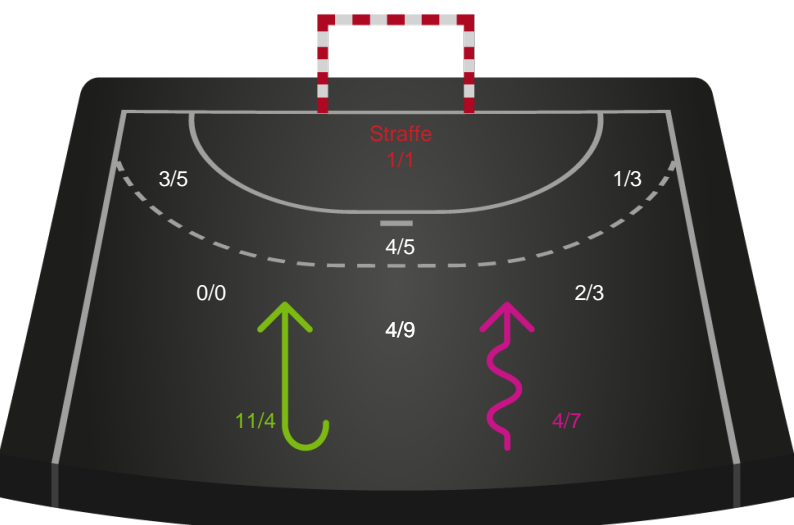

Nykøbing F. Håndboldklub

Skuddiagram