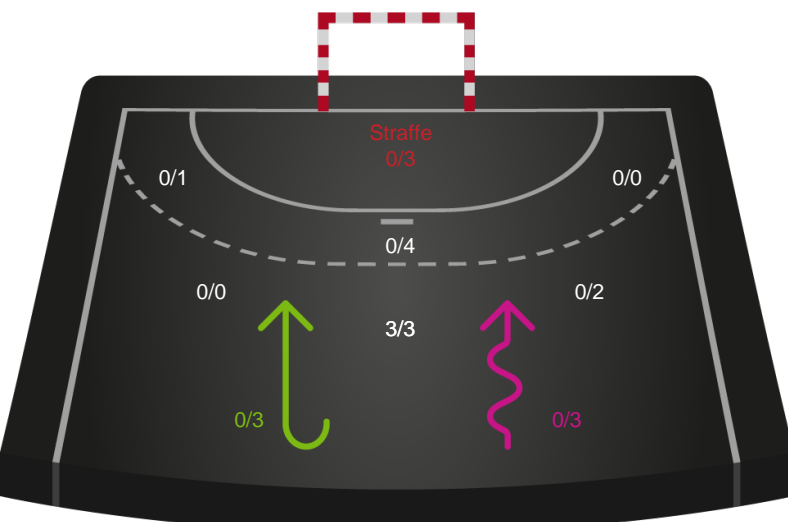

Shotplot for Første halvleg

Ringkøbing Håndbold - Horsens Håndbold Elite - 22-30 (8-16)

326620 / 12.11.2021, 19.00 / Green Sports Arena - Hal 1 / Bambusa Kvindeligaen - Grundspil

Intet billede angivet

Ringkøbing Håndbold

Redningsdiagram