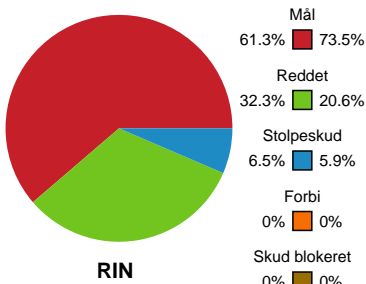

Fordeling af mål og skud

Ringkøbing Håndbold - Horsens Håndbold Elite - 22-30 (8-16)

Intet billede angivet

326620 / 12.11.2021, 19.00 / Green Sports Arena - Hal 1 / Bambusa Kvindeligaen - Grundspil

Angrebet sluttede med:

Skuddene endte med:

Teknisk fejl

2 min

Assist

Målforskel i løbet af kampen

Shotplot for Første halvleg

Ringkøbing Håndbold - Horsens Håndbold Elite - 22-30 (8-16)

326620 / 12.11.2021, 19.00 / Green Sports Arena - Hal 1 / Bambusa Kvindeligaen - Grundspil