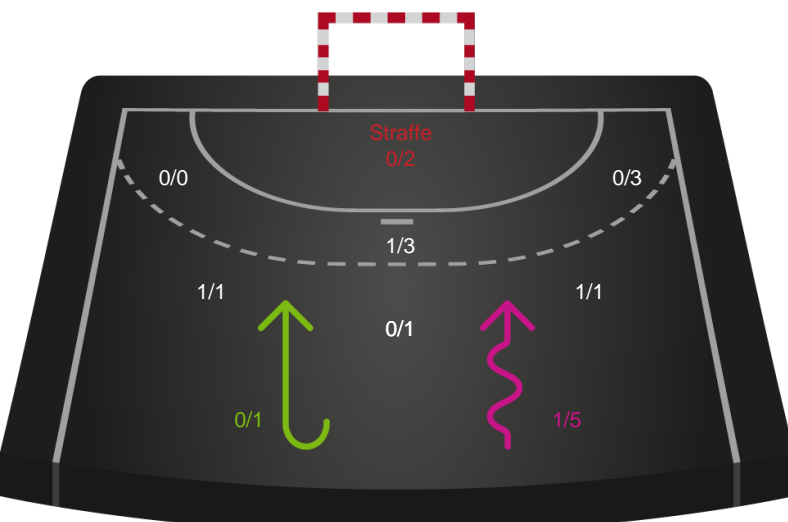

Shotplot for Anden halvleg

Ringkøbing Håndbold - Horsens Håndbold Elite - 22-30 (8-16)

326620 / 12.11.2021, 19.00 / Green Sports Arena - Hal 1 / Bambusa Kvindeligaen - Grundspil

Intet billede angivet

Ringkøbing Håndbold

Redningsdiagram