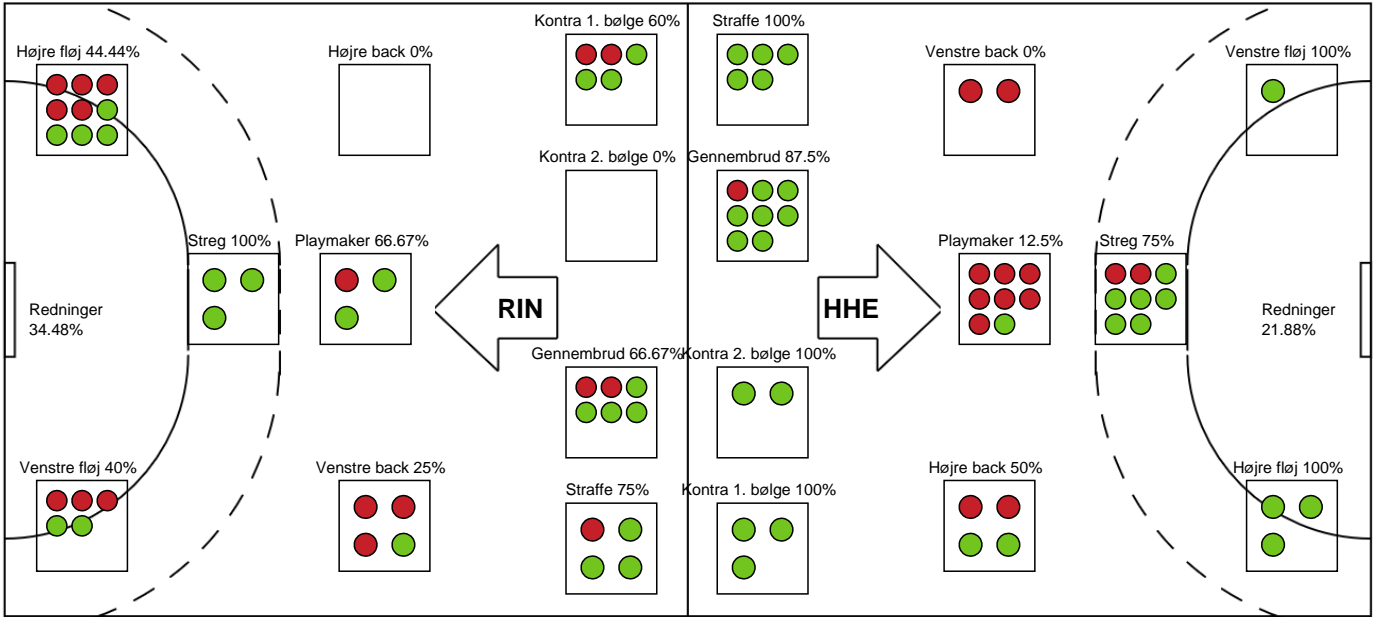

Målmænd

Nr	Navn	Redn/Skud	Straffe-Redn/skud	Total Redn/Skud	Mål imod	Skud forbi	Skud stolpe	Assist	Mål	Bold erob.	Fejl aflv.	Regelbrud	2 min udvis.	MEP
1	Chana MASSON	3/11 27.27%	0/0 0%	3/11 27.27%	8	1	0	0	0	0	0	0	0	0.12
16	Mathilde Bisgaard JOHANSEN	2/4 50%	0/1 0%	2/5 40%	3	0	0	0	0	0	0	0	0	0.62
89	Emily Stang SANDO	5/14 35.71%	1/3 33.33%	6/17 35.29%	11	2	2	0	0	0	0	0	0	1.16

Markspillere

Nr	Navn	Mål/Skud	Straffe-mål/skud	Total Mål/Skud	Assist	Tilkendt straffe	Forårsagede straffe	Rødt kort	Tabt bold	Bold erob.	Fejl aflv.	Regelbrud	2min udvis.	MEP
2	Anne-Sofie FILTENBORG	5/5 100%	0/0 0%	5/5 100%	0	0	0	0	0	0	0	0	0	3.75
3	Freja Hauge HANSEN	0/1 0%	0/0 0%	0/1 0%	0	0	0	0	0	0	1	0	0	-0.7
4	Maria Krogh HOLM	0/0 0%	4/4 100%	4/4 100%	0	1	0	0	0	0	0	0	0	2.22
9	Nina DANO	2/8 25%	0/0 0%	2/8 25%	2	1	1	0	0	0	2	0	1	0.14
10	Majbritt Toft HANSEN	2/4 50%	0/0 0%	2/4 50%	0	0	0	0	0	0	0	0	0	0.8
14	Amalie Grøn HANSEN	0/0 0%	0/0 0%	0/0 0%	0	0	0	0	0	0	0	0	0	0
15	Marija OBRADOVIC	0/1 0%	0/0 0%	0/1 0%	0	0	0	0	0	0	0	0	0	-0.2
17	Stine Bodholt NIELSEN	4/4 100%	0/0 0%	4/4 100%	0	0	0	0	0	0	0	0	0	3
19	Laura DAMGAARD	5/6 83.33%	1/1 100%	6/7 85.71%	6	2	1	0	0	0	5	0	0	4.39
21	Frederikke GULMARK	4/7 57.14%	0/0 0%	4/7 57.14%	4	1	1	0	1	0	2	0	0	2.57
23	Susanne MADSEN	1/1 100%	0/0 0%	1/1 100%	1	0	1	0	0	0	1	0	1	0.27
26	Maria Mose VESTERGAARD	2/2 100%	0/0 0%	2/2 100%	0	0	0	0	1	0	0	1	0	0.8

Fordeling af mål og skud

Ringkøbing Håndbold - Horsens Håndbold Elite - 22-30 (8-16)

Intet billede angivet

326620 / 12.11.2021, 19.00 / Green Sports Arena - Hal 1 / Bambusa Kvindeligaen - Grundspil

Angrebet sluttede med: