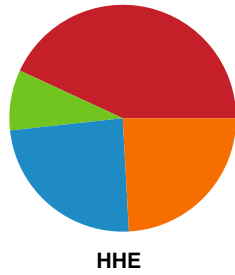

Fordeling af mål og skud

Ringkøbing Håndbold - Horsens Håndbold Elite - 22-30 (8-16)

Intet billede angivet

326620 / 12.11.2021, 19.00 / Green Sports Arena - Hal 1 / Bambusa Kvindeligaen - Grundspil

Angrebet sluttede med: