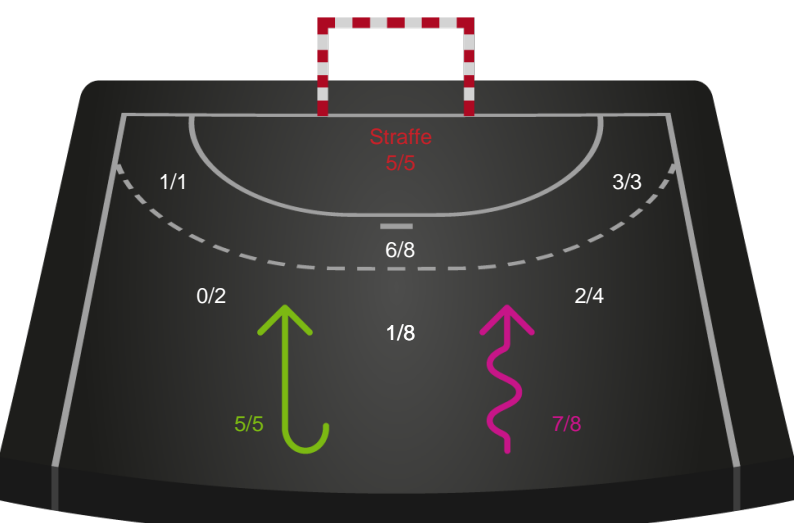

Skuddiagram

Kontra

Gennembrud

Horsens Håndbold Elite

Skuddiagram

Kontra

Gennembrud

Hold statistik for Første halvleg