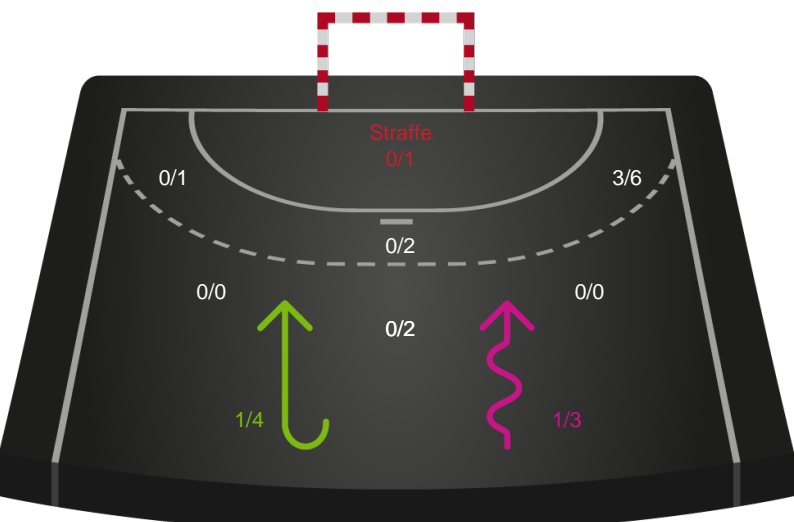

Horsens Håndbold Elite

Redningsdiagram