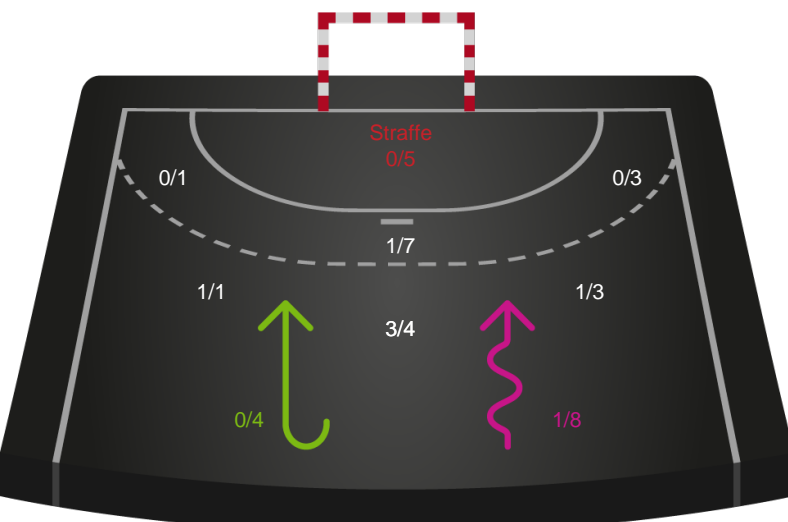

Shotplot for Total

Ringkøbing Håndbold - Horsens Håndbold Elite - 22-30 (8-16)

326620 / 12.11.2021, 19.00 / Green Sports Arena - Hal 1 / Bambusa Kvindeligaen - Grundspil

Intet billede angivet

Ringkøbing Håndbold

Redningsdiagram