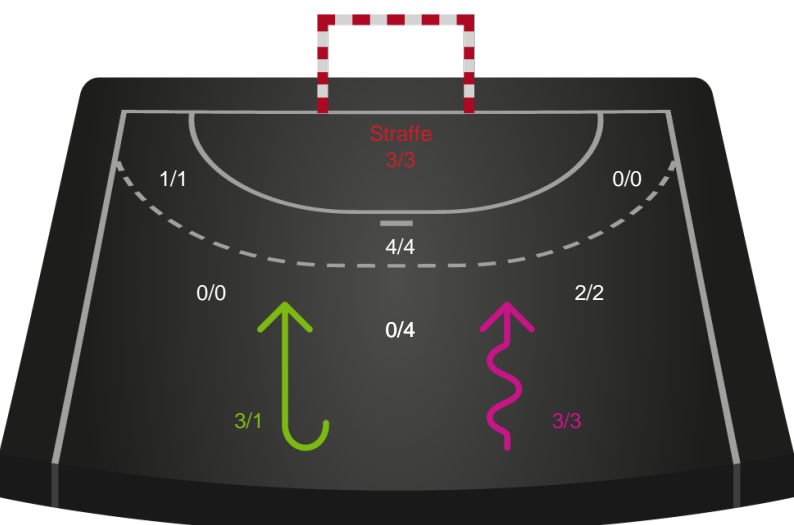

Horsens Håndbold Elite

Skuddiagram