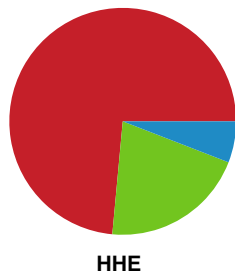

Skuddene endte med: