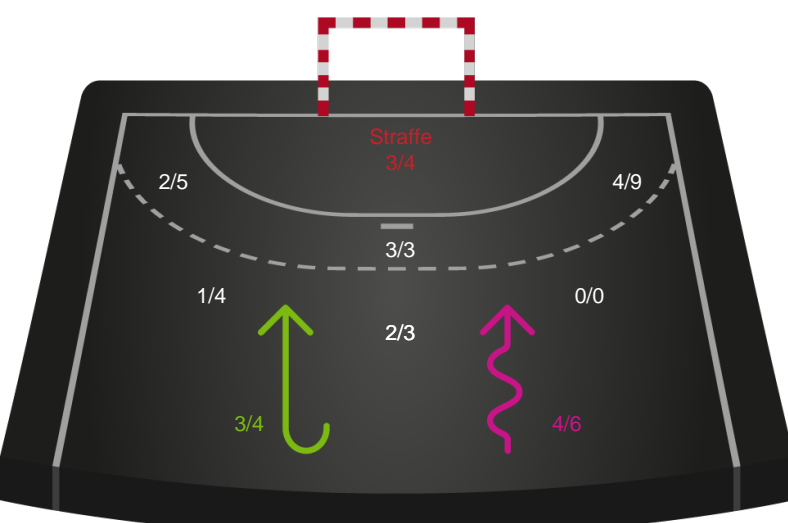

Ringkøbing Håndbold

Skuddiagram