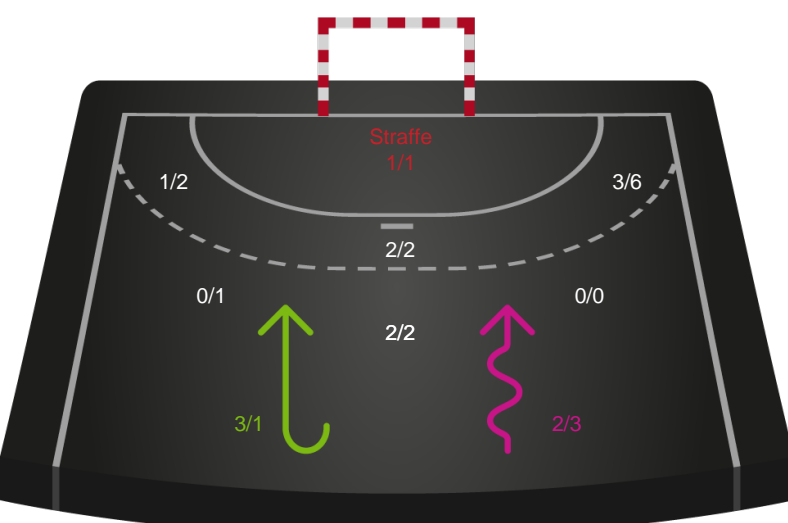

Ringkøbing Håndbold

Skuddiagram