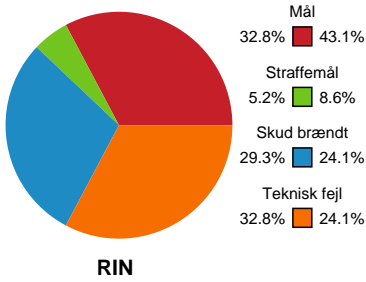

Fordeling af mål og skud

Ringkøbing Håndbold - Horsens Håndbold Elite - 22-30 (8-16)

Intet billede angivet

326620 / 12.11.2021, 19.00 / Green Sports Arena - Hal 1 / Bambusa Kvindeligaen - Grundspil

Angrebet sluttede med:

Skuddene endte med:

Teknisk fejl

2 min

Assist

Målforskel i løbet af kampen

Shotplot for Første halvleg

Ringkøbing Håndbold - Horsens Håndbold Elite - 22-30 (8-16)

326620 / 12.11.2021, 19.00 / Green Sports Arena - Hal 1 / Bambusa Kvindeligaen - Grundspil