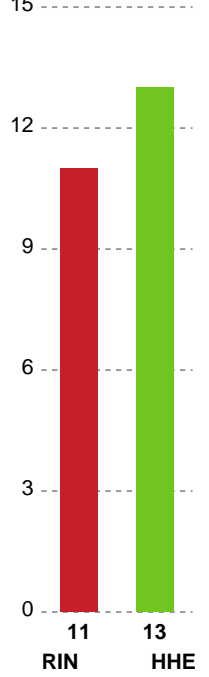

Fordeling af mål og skud

Ringkøbing Håndbold - Horsens Håndbold Elite - 22-30 (8-16)

Intet billede angivet

326620 / 12.11.2021, 19.00 / Green Sports Arena - Hal 1 / Bambusa Kvindeligaen - Grundspil

Angrebet sluttede med:

Skuddene endte med:

Teknisk fejl

2 min

Assist

Målforskel i løbet af kampen

Shotplot for Første halvleg

Ringkøbing Håndbold - Horsens Håndbold Elite - 22-30 (8-16)

326620 / 12.11.2021, 19.00 / Green Sports Arena - Hal 1 / Bambusa Kvindeligaen - Grundspil