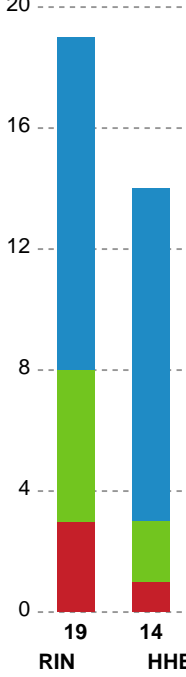

Teknisk fejl