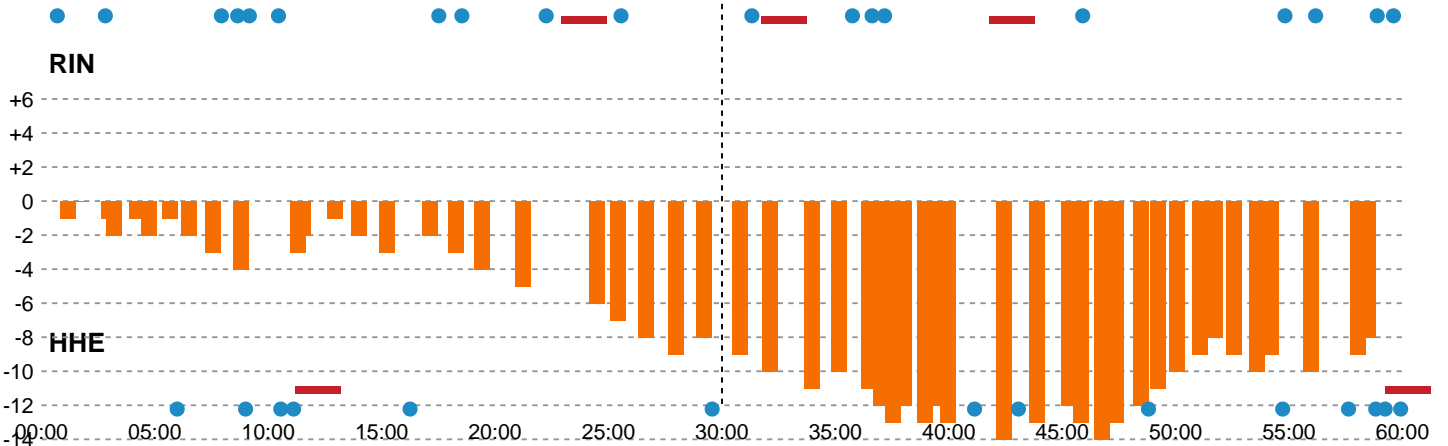

Fordeling af mål og skud

Ringkøbing Håndbold - Horsens Håndbold Elite - 22-30 (8-16)

Intet billede angivet

326620 / 12.11.2021, 19.00 / Green Sports Arena - Hal 1 / Bambusa Kvindeligaen - Grundspil

Angrebet sluttede med:

Skuddene endte med:

Teknisk fejl

2 min

Assist

Målforskel i løbet af kampen

Shotplot for Første halvleg

Ringkøbing Håndbold - Horsens Håndbold Elite - 22-30 (8-16)

326620 / 12.11.2021, 19.00 / Green Sports Arena - Hal 1 / Bambusa Kvindeligaen - Grundspil